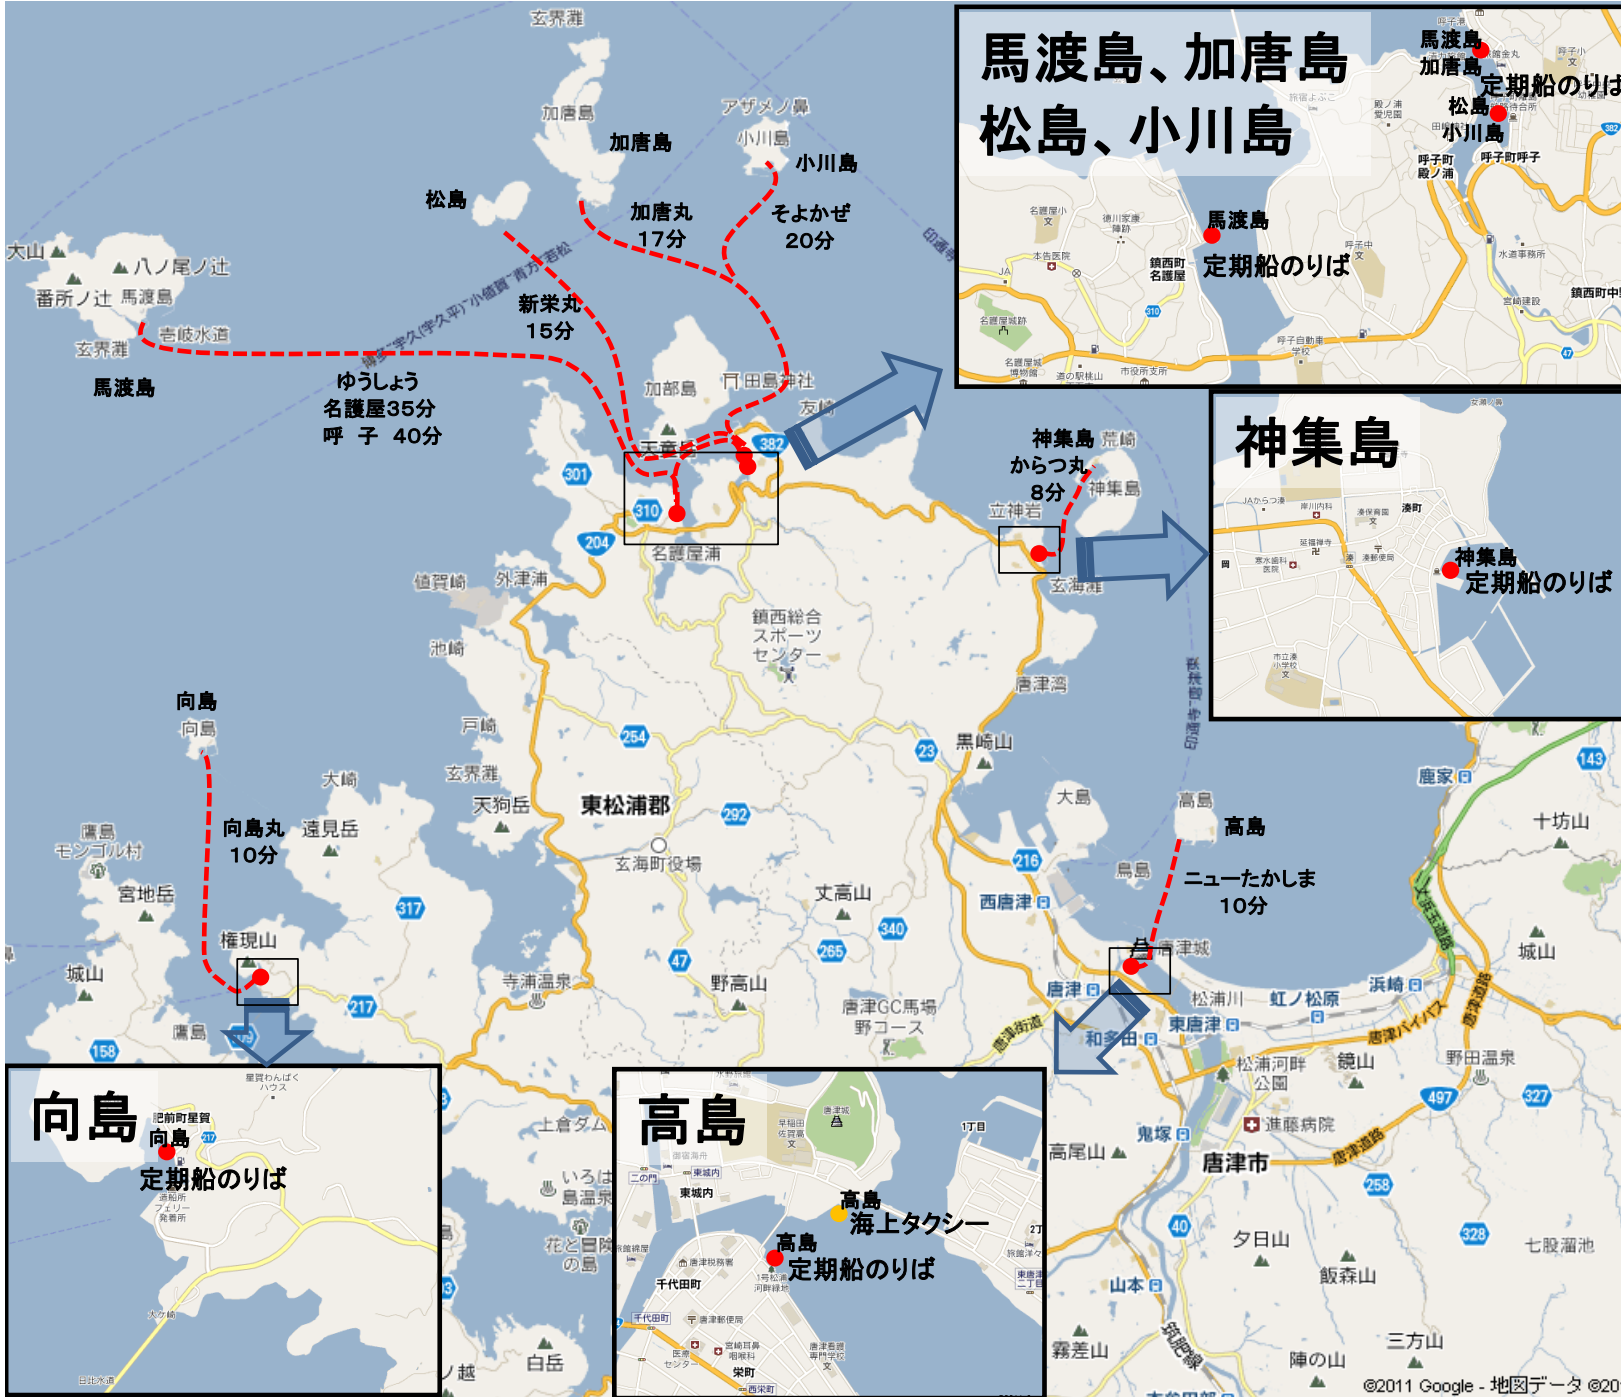

定期船のりばマップ

定期船の連絡先

- 小川島～呼子** 小川島
 旅客船名/そよかぜ
 所要時間/約20分
 連絡先/川口汽船(有) ☎0955-82-8025
- 馬渡島～呼子** 馬渡島
 旅客船名/ゆうしょう
 所要時間/約40分
 連絡先/(有) 郵正丸 ☎0955-82-9008
- 向島～星賀** 向島
 旅客船名/向島丸
 所要時間/約10分
 連絡先/向島丸 ☎0955-54-0815
- 松島～呼子** 松島
 旅客船名/新栄
 所要時間/約15分
 連絡先/新栄 ☎0955-82-9093
- 加唐島～呼子** 加唐島
 旅客船名/かから丸
 所要時間/約17分
 連絡先/(有)加唐島汽船 ☎0955-82-9366
- 神集島～湊** 神集島
 旅客船名/からつ丸
 所要時間/約8分
 連絡先/唐津汽船(株) ☎0955-79-1365
- 高島～唐津** 高島
 旅客船名/ニューたかしま
 所要時間/約10分
 連絡先 / 佐賀玄海漁業協同組合
 ☎0955-73-1585