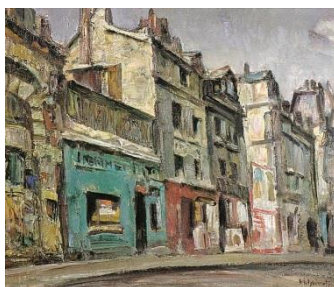

「あじさい」

「シテ通り」

「日の出」

「手紙を読む兵隊」

「銃を持つ兵隊」

「牡丹」

近図プチこれくしょん vol.11
「石本秀雄小品展」出品目録

作品名	制作年	
1 シテ通り	1964年	油彩画 10号
2 日の出	1975年頃	油彩画 3号
3 あじさい	1980年頃	油彩画 12号
4 裸婦	不詳	油彩画 10号
5 牡丹	不詳	油彩画 8号
6 北山風景	不詳	油彩画 8号
7 花	不詳	油彩画 S.M.
8 従軍スケッチ (水筒ほか)	1944-45年	
9 従軍スケッチ 手紙を読む兵隊	1944-45年	
10 従軍スケッチ 銃を持つ兵隊	1944-45年	
11 滞欧スケッチ トレド	1964年	
12 滞欧スケッチ セーヌの滞船	1964-65年	
13 滞欧スケッチ 外国風景 (パリ)	1964-65年	
14 滞欧スケッチ 外国風景 (パリ)	1964-65年	
15 滞欧スケッチ 外国風景 (パリ)	1964-65年	
16 滞欧スケッチ 牛を圧えようとするニケ	1964-65年	
17 滞欧スケッチ 冬のパリィ	1965年	
18 人物	不詳	
19 雪の朝	不詳	
20 スミレ	不詳	
21 風景	不詳	
22 桜島夕照	不詳	