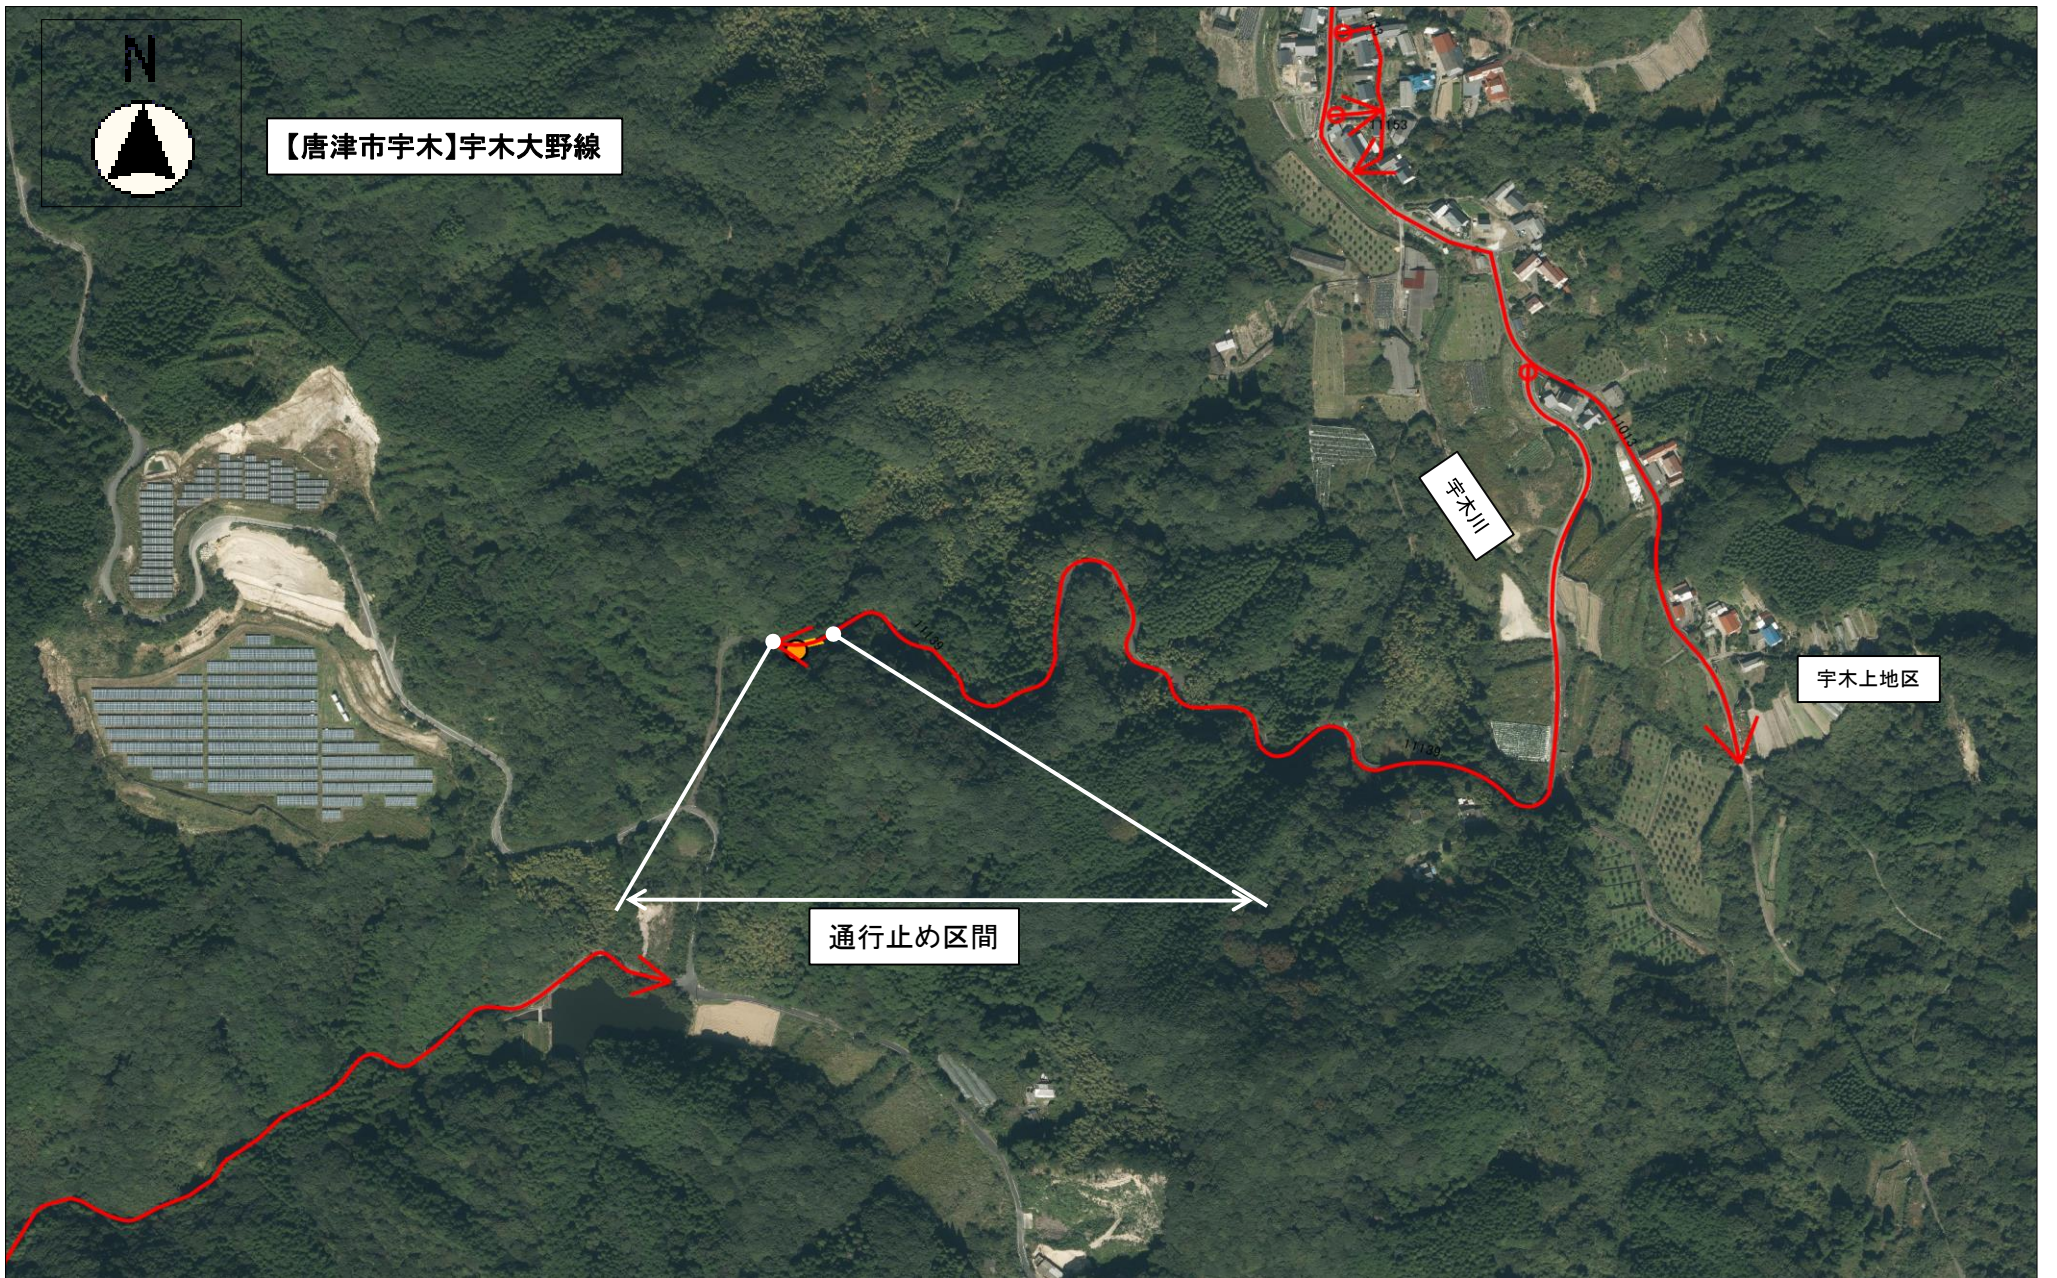

【唐津市宇木】宇木大野線

宇木川

宇木上地区

通行止め区間