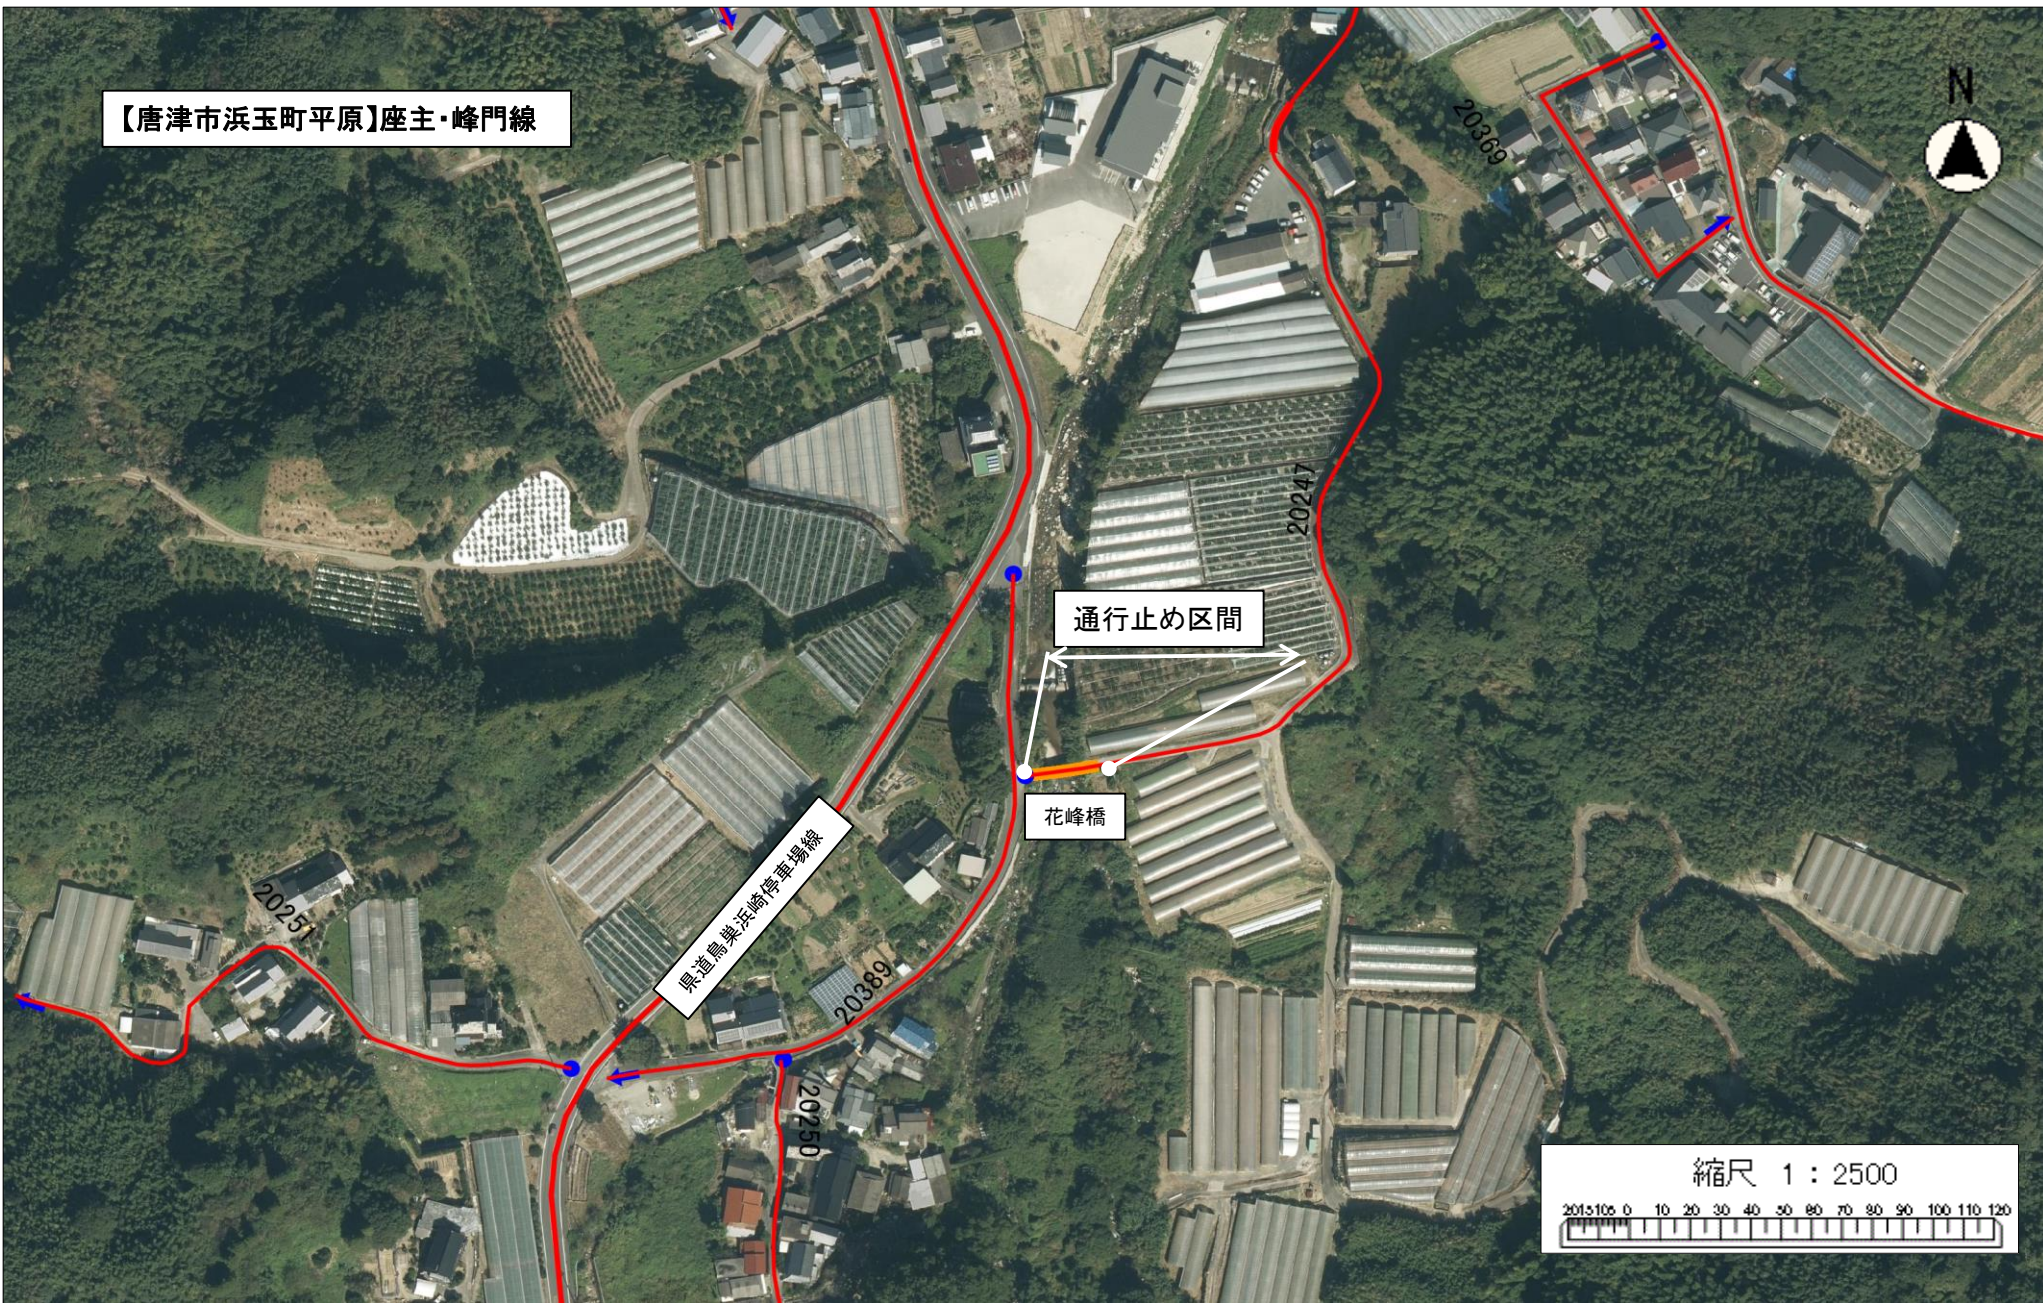

【唐津市浜玉町平原】座主・峰門線

通行止め区間

花峰橋

県道農業用橋停止線

縮尺 1 : 2500