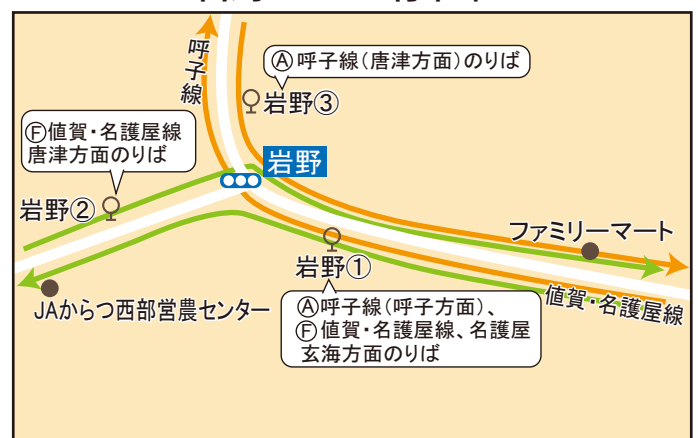

F 値賀・名護屋線

① 唐津バスセンター	② 岩野①	③ 小加倉	④ 玄海エネルギーパーク	⑤ 野元	⑥ 名護屋浜	⑦ 呼子
6:43	7:00	7:08	7:20	-
7:32	7:49	7:57	8:09	...	8:22	8:30
7:55	8:12	8:25	8:34	8:42
11:54	12:11	12:19	12:31	...	12:44	12:52
12:35	12:52	13:05	13:14	13:22
15:28	15:45	15:58	16:07	16:15
16:14	16:31	16:39	16:51	...	17:04	17:12
16:55	17:12	17:25	17:34	17:42
18:25	18:42	18:50	19:02	-
18:35	18:52	19:05	19:14	19:22

⑦ 呼子	⑥ 名護屋浜	⑤ 野元	④ 玄海エネルギーパーク	③ 小加倉	② 岩野②	① 唐津バスセンター	工業高
-	6:45	6:57	7:05	7:22	-
6:45	6:53	7:02	7:15	7:32	-
-	7:20	7:32	7:40	8:00	8:19
8:47	8:55	...	9:08	9:20	9:28	9:45	-
8:50	8:58	9:07	9:20	9:37	-
12:57	13:05	13:14	13:27	13:44	-
13:27	13:35	...	13:48	14:00	14:08	14:25	-
16:22	16:30	16:39	16:52	17:09	-
17:30	17:38	17:47	18:00	18:17	-
17:47	17:55	...	18:08	18:20	18:28	18:45	-

※黒字は毎日運行、青字は平日のみ運行 ※「...」は停車いたしません

岩野のバス停位置

マイ時刻表

①ご利用計画

メモ

行き

[:] のバスに乗車すると
[:] に () に到着します。

(所要時間 [] 分)

[:] のバスに乗車すると
[:] に自宅に戻ります。