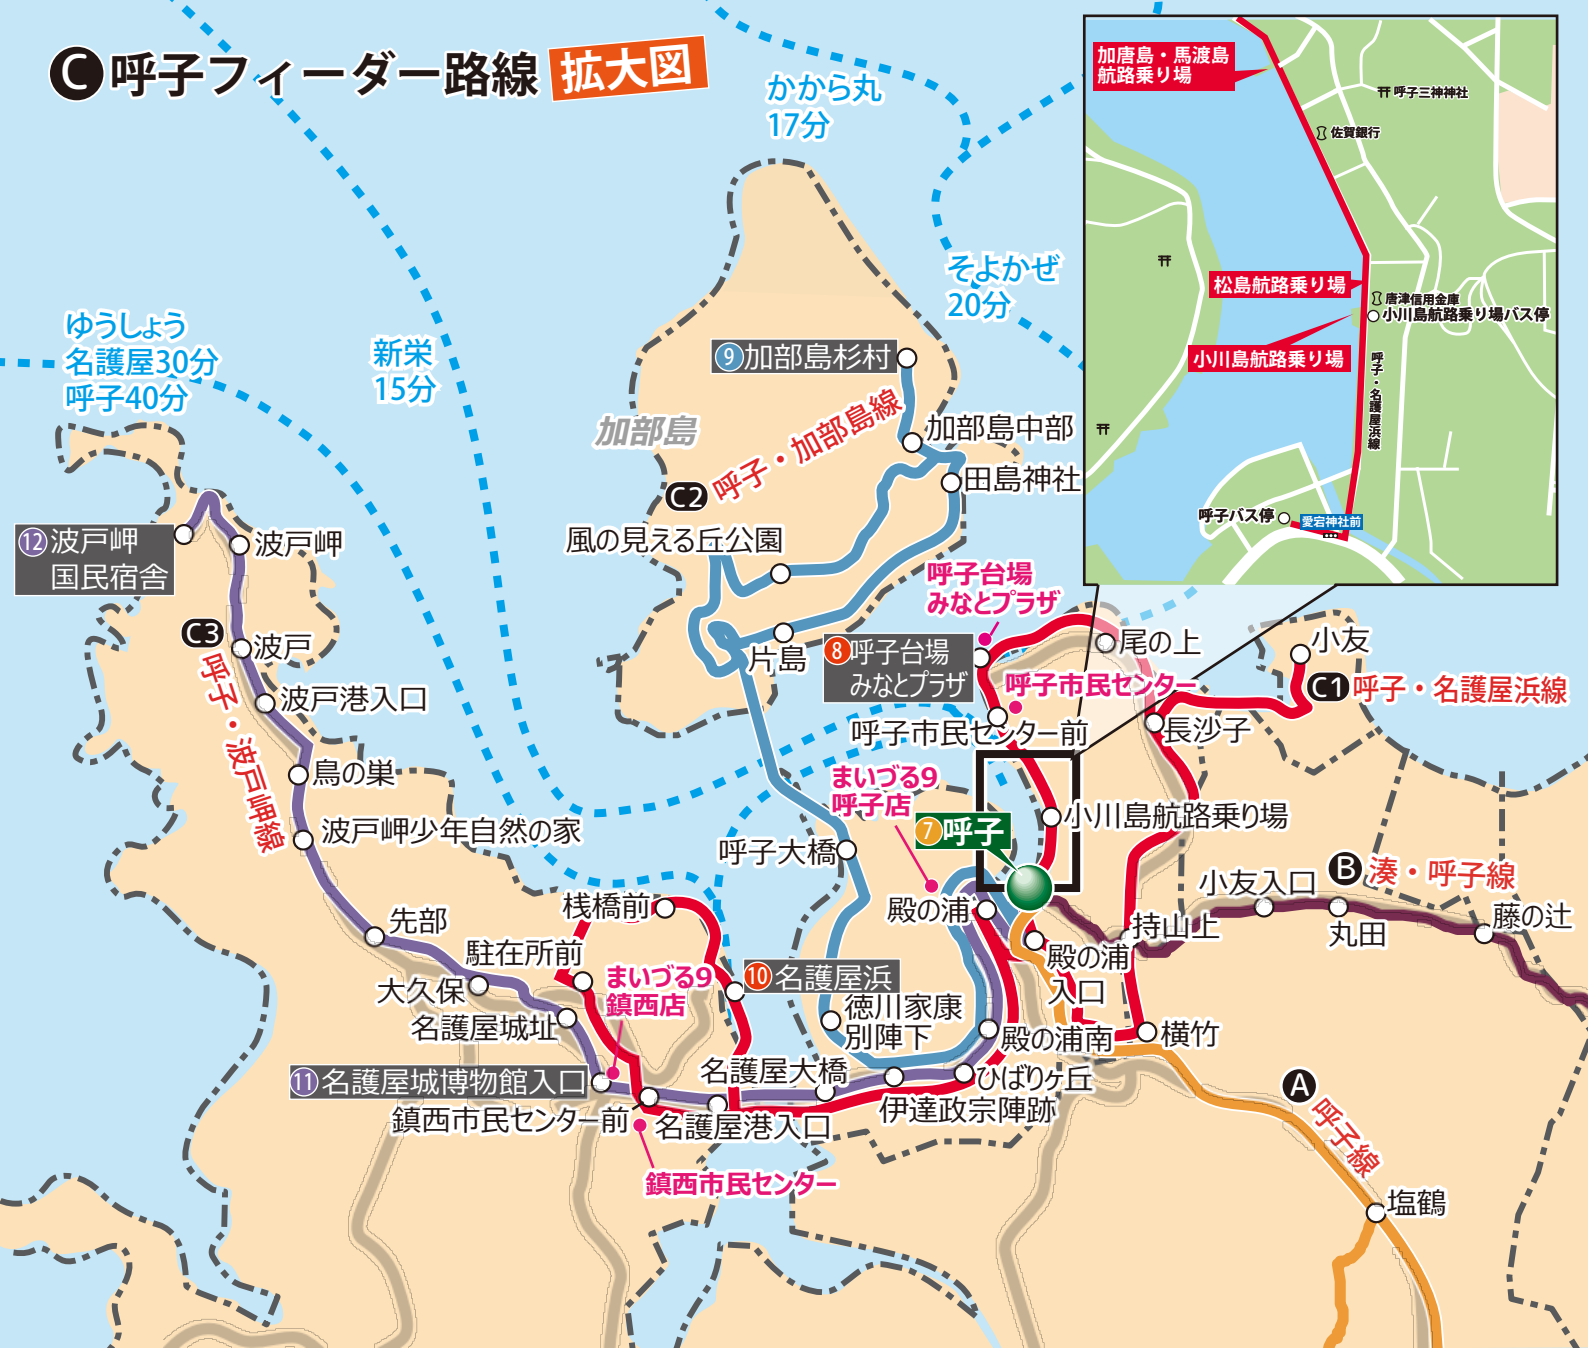

# 呼子フィーダー路線 拡大図

## 主要施設の最寄りバス停とバス停までの時間

主要施設名	バス停までの時間	最寄りバス停名	路線名
鎮西市民センター	徒歩2分程度	鎮西市民センター前	① 呼子・名護屋浜線 ③ 呼子・波戸岬線
まいづる9 鎮西店	徒歩2分程度	⑪ 名護屋城博物館入口	③ 呼子・波戸岬線
呼子市民センター	徒歩2分程度	呼子市民センター前	① 呼子・名護屋浜線
まいづる9 呼子店	徒歩2分程度	殿の浦	呼子フィーダー3路線
呼子台場みなとプラザ	徒歩1分程度	⑧ 呼子台場みなとプラザ	① 呼子・名護屋浜線

### 問い合わせ先

昭和自動車(株) 唐津営業所  
唐津バスセンター (大手口)

TEL 0955-74-1121  
TEL 0955-73-7511

◆総合時刻表は全部で以下の5種類ございます。  
①唐津市中心部 ②浜玉・七山エリア ③厳木・相知エリア ④北波多・肥前エリア ⑤鎮西・呼子エリア  
◆各エリアの時刻表は、昭和自動車(株)のHPをご参照ください。 ※唐津バスセンターにも置いてあります。