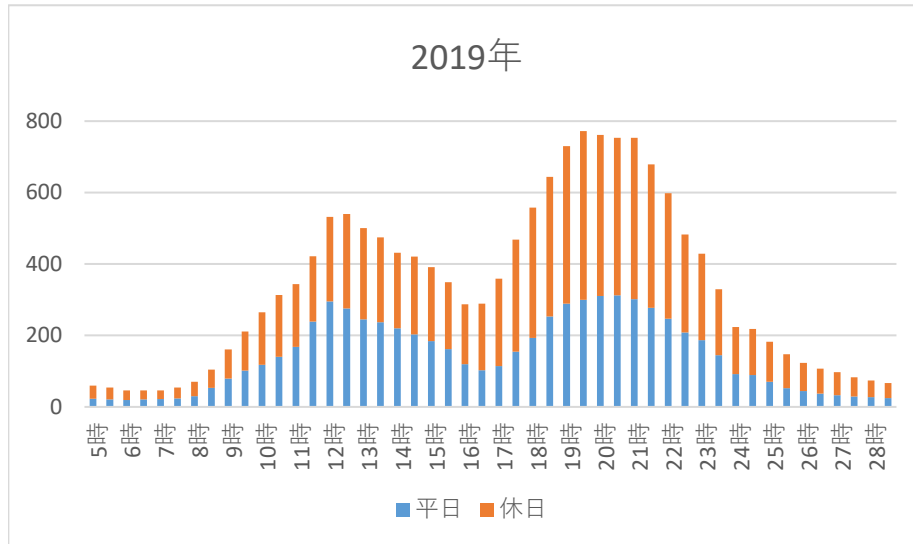

(1)唐津駅周辺エリアの時間帯別滞在人口（平日、休日）

(2)中央商店街エリアの時間帯別滞在人口（平日、休日）

(4)浜崎駅周辺エリアの時間帯別滞在人口（平日、休日）

(6) 鎮西町名護屋・波戸エリアの時間帯別滞在人口（平日、休日）