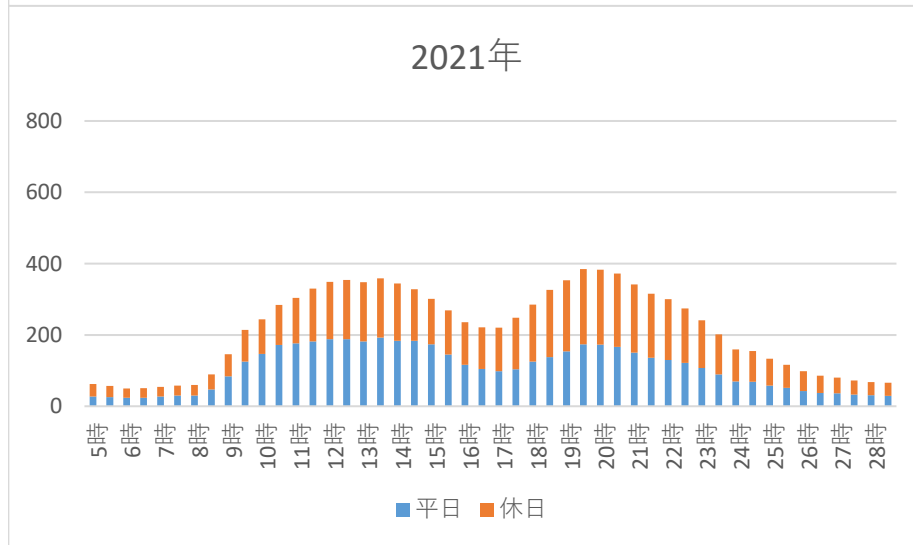

(1)唐津駅周辺エリアの時間帯別滞在人口（平日、休日）

(2)中央商店街エリアの時間帯別滞在人口（平日、休日）

(4)浜崎駅周辺エリアの時間帯別滞在人口（平日、休日）

(6) 鎮西町名護屋・波戸エリアの時間帯別滞在人口（平日、休日）