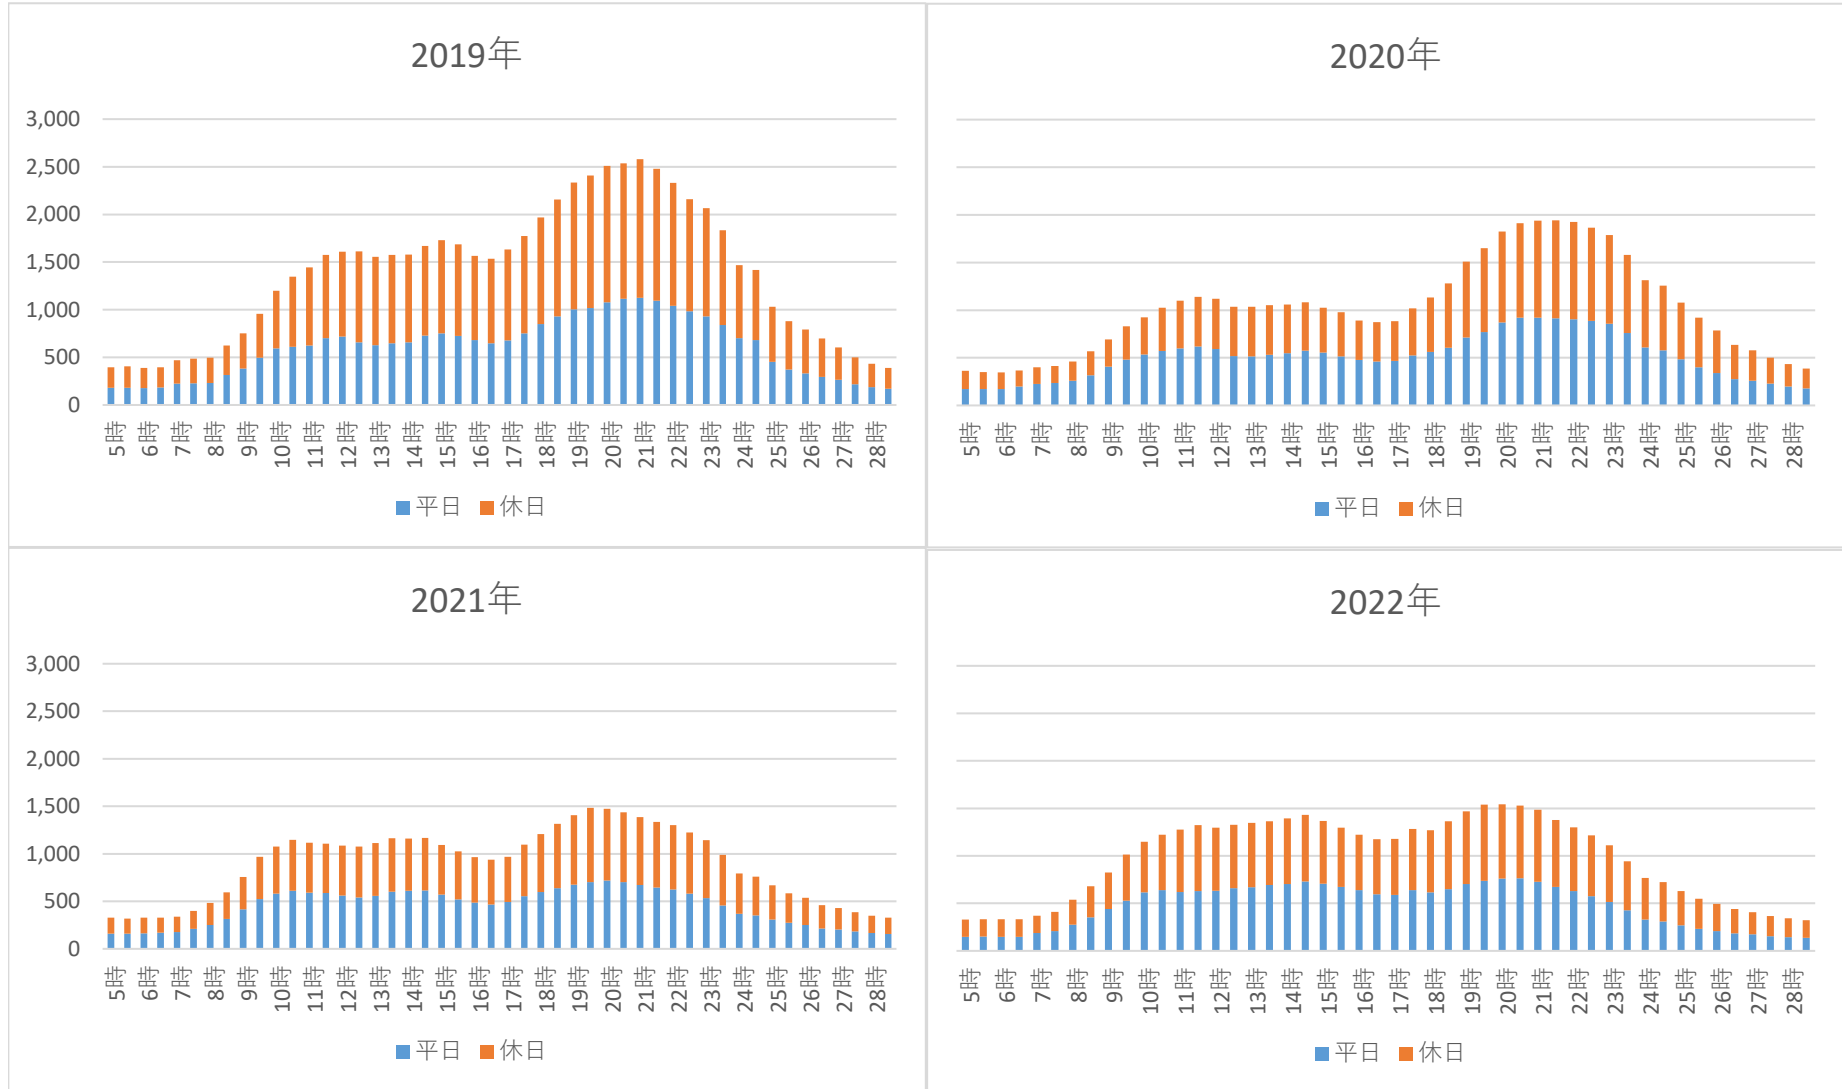

(1)唐津駅周辺エリアの時間帯別滞在人口（平日、休日）

(2)中央商店街エリアの時間帯別滞在人口（平日、休日）

(4)浜崎駅周辺エリアの時間帯別滞在人口（平日、休日）

(6) 鎮西町名護屋・波戸エリアの時間帯別滞在人口（平日、休日）