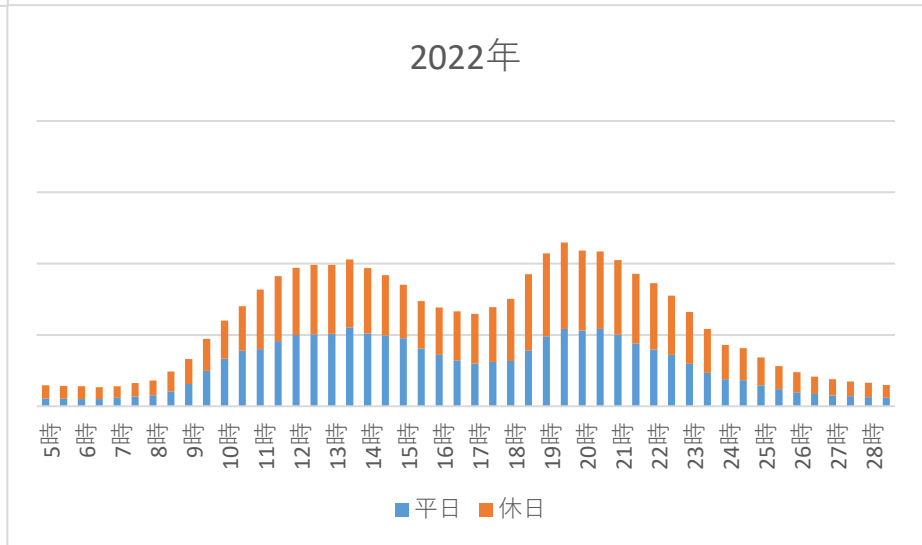

(1)唐津駅周辺エリアの時間帯別滞在人口（平日、休日）

(2)中央商店街エリアの時間帯別滞在人口（平日、休日）

(4)浜崎駅周辺エリアの時間帯別滞在人口（平日、休日）

(6) 鎮西町名護屋・波戸エリアの時間帯別滞在人口（平日、休日）