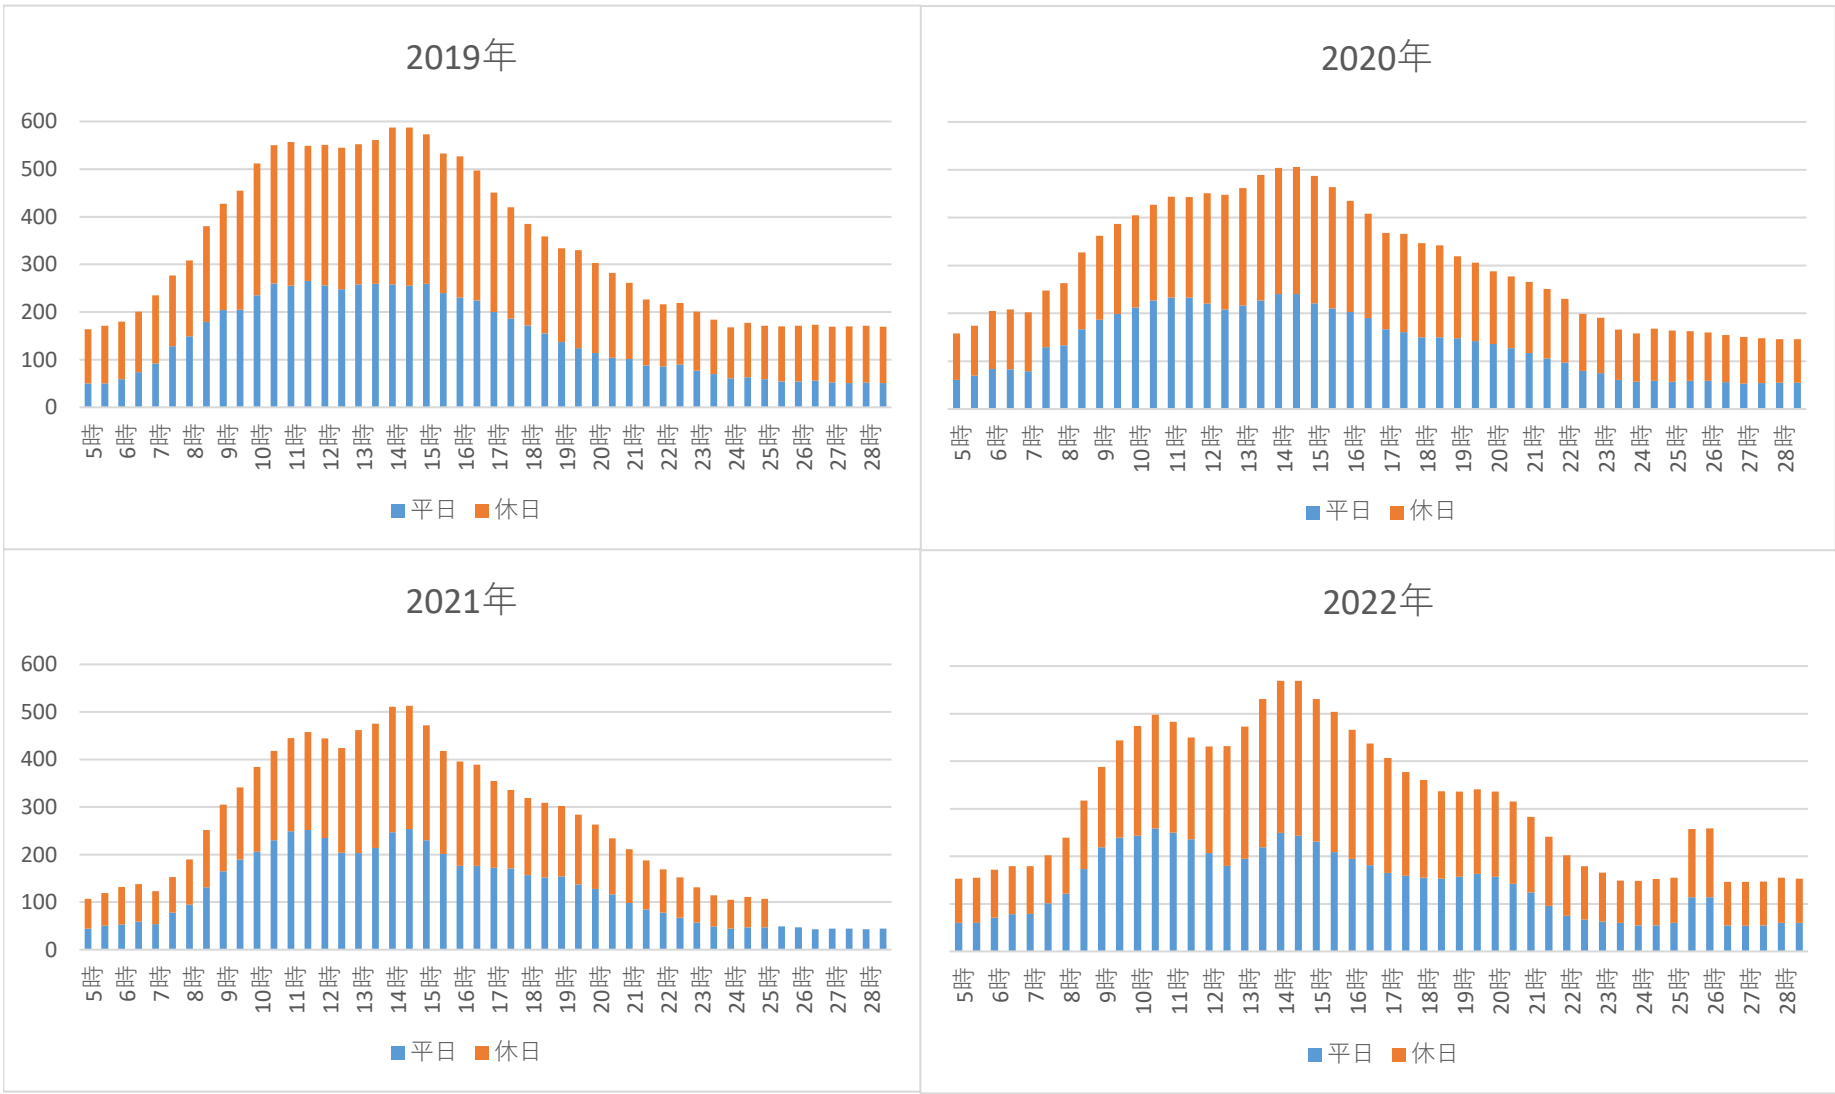

(1)唐津駅周辺エリアの時間帯別滞在人口（平日、休日）

(2)中央商店街エリアの時間帯別滞在人口（平日、休日）

(4)浜崎駅周辺エリアの時間帯別滞在人口（平日、休日）

(6) 鎮西町名護屋・波戸エリアの時間帯別滞在人口（平日、休日）