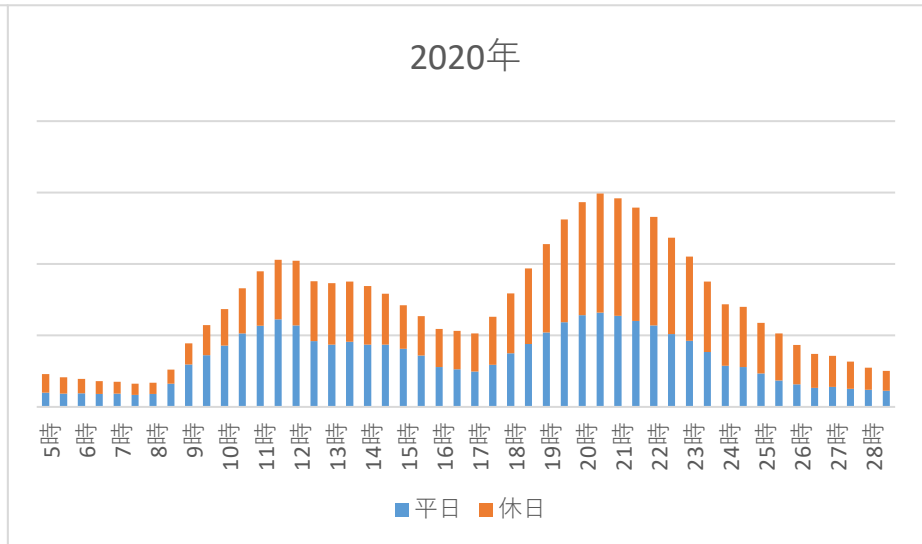

(1)唐津駅周辺エリアの時間帯別滞在人口（平日、休日）

(2)中央商店街エリアの時間帯別滞在人口（平日、休日）

(4)浜崎駅周辺エリアの時間帯別滞在人口（平日、休日）

(6) 鎮西町名護屋・波戸エリアの時間帯別滞在人口（平日、休日）