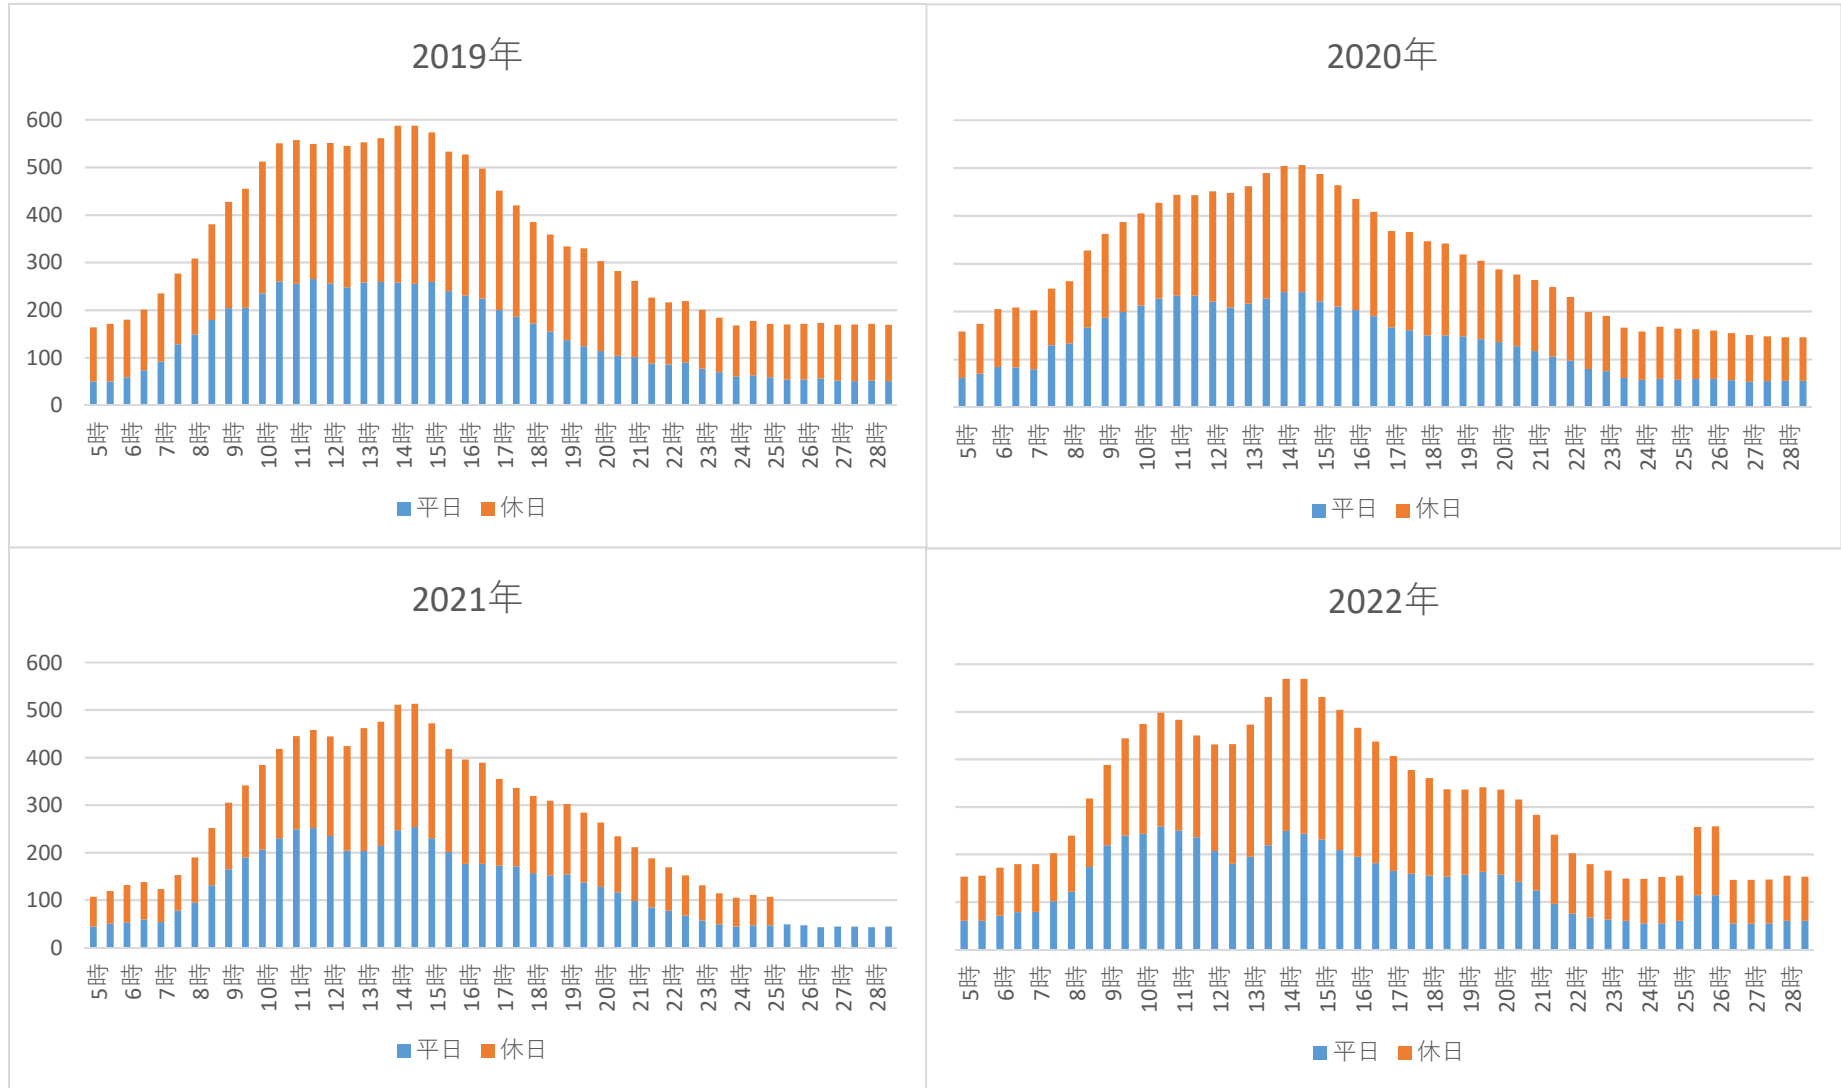

(4) 浜崎駅周辺エリアの時間帯別滞在人口（平日、休日）

(5)呼子朝市エリアの時間帯別滞在人口（平日、休日）

(6) 鎮西町名護屋・波戸エリアの時間帯別滞在人口（平日、休日）