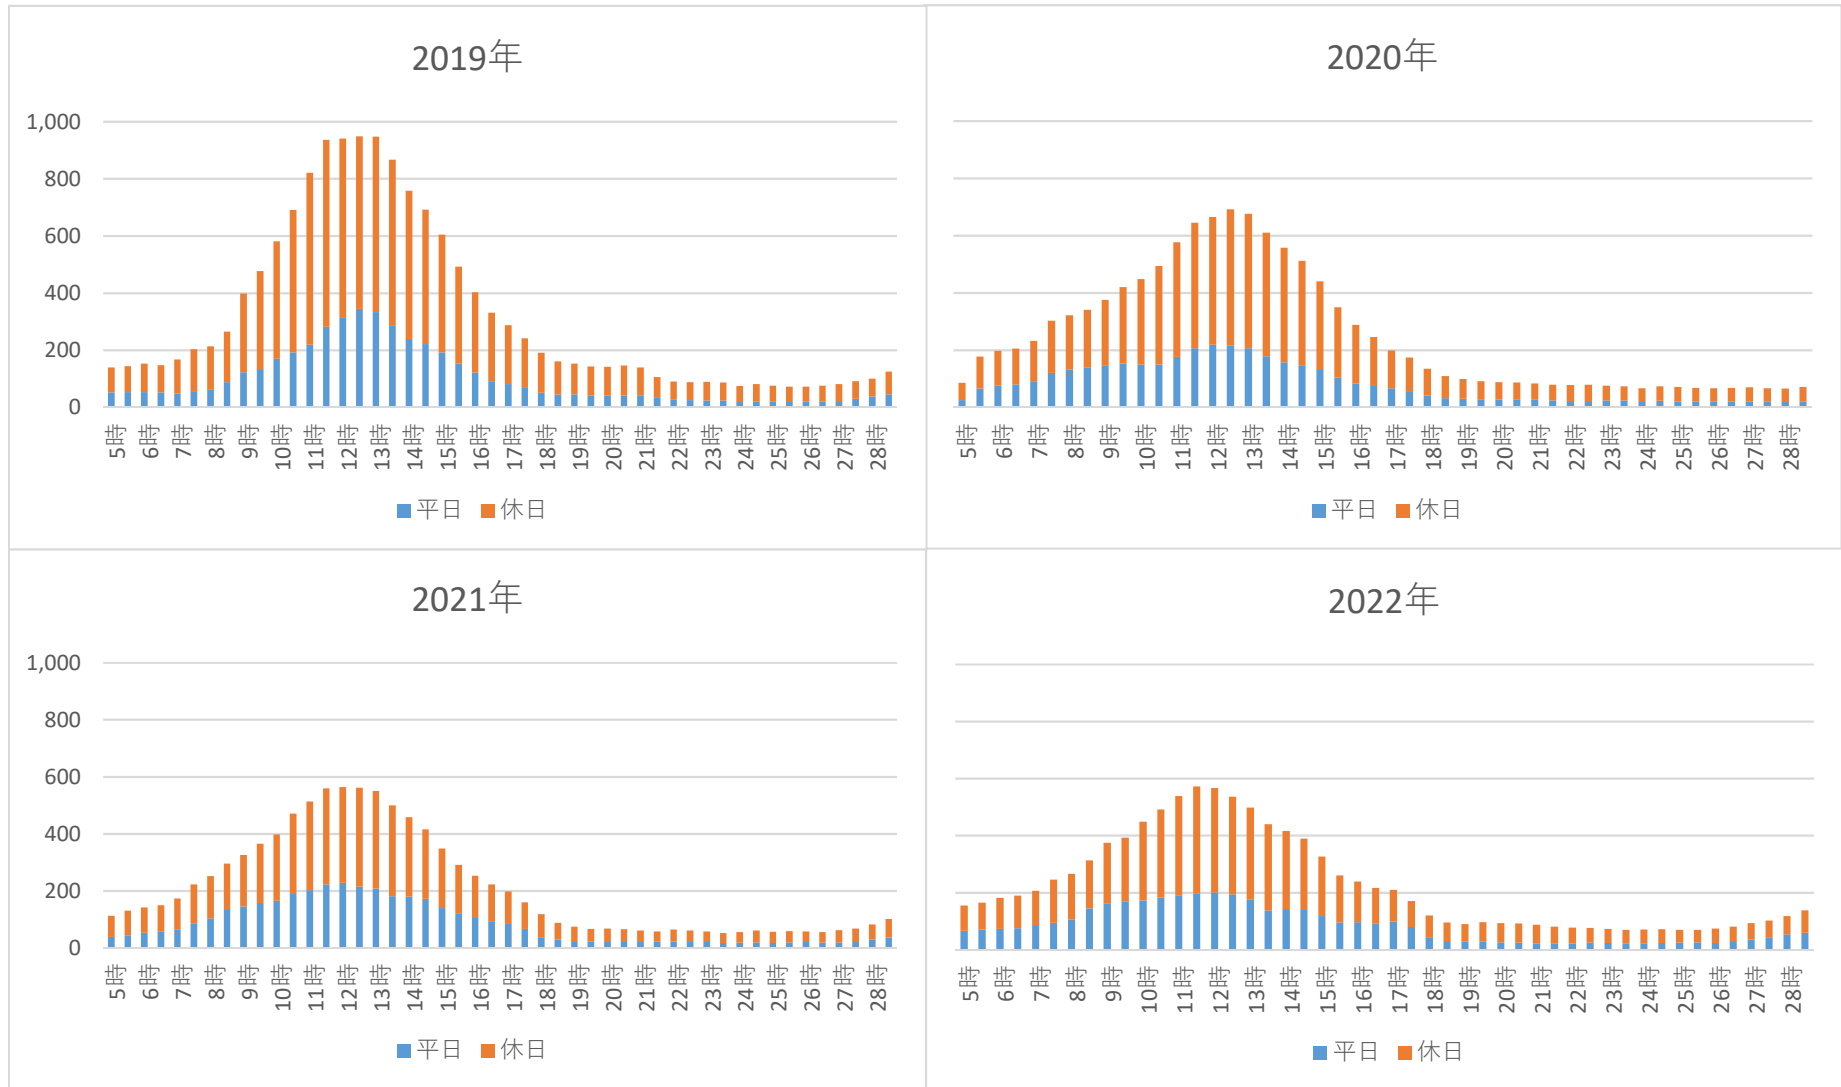

(4) 浜崎駅周辺エリアの時間帯別滞在人口（平日、休日）

(5)呼子朝市エリアの時間帯別滞在人口（平日、休日）

(6) 鎮西町名護屋・波戸エリアの時間帯別滞在人口（平日、休日）