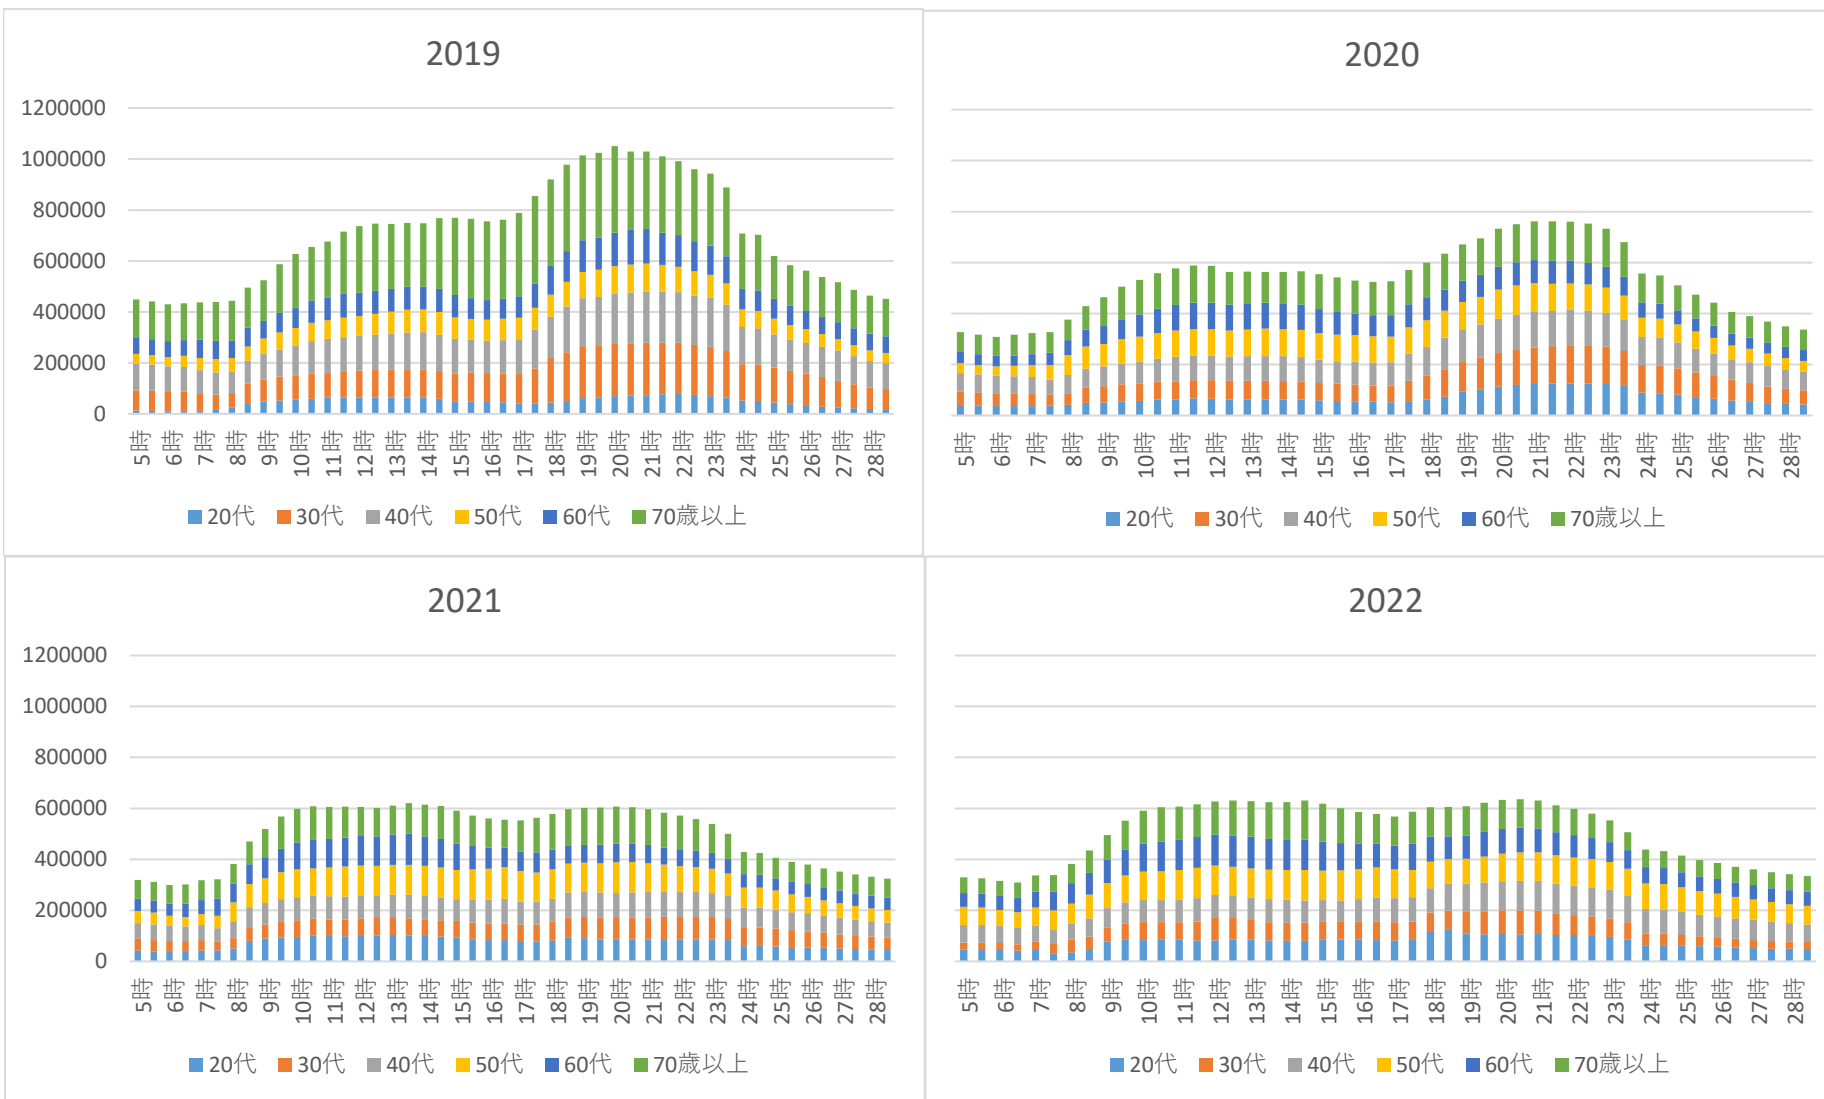

(1)唐津駅周辺エリアの時間帯別滞在人口（年代別）

(2)中央商店街エリアの時間帯別滞在人口（年代別）

(3) 中心市街地北側エリアの時間帯別滞在人口（年代別）

(5)呼子朝市エリアの時間帯別滞在人口（年代別）