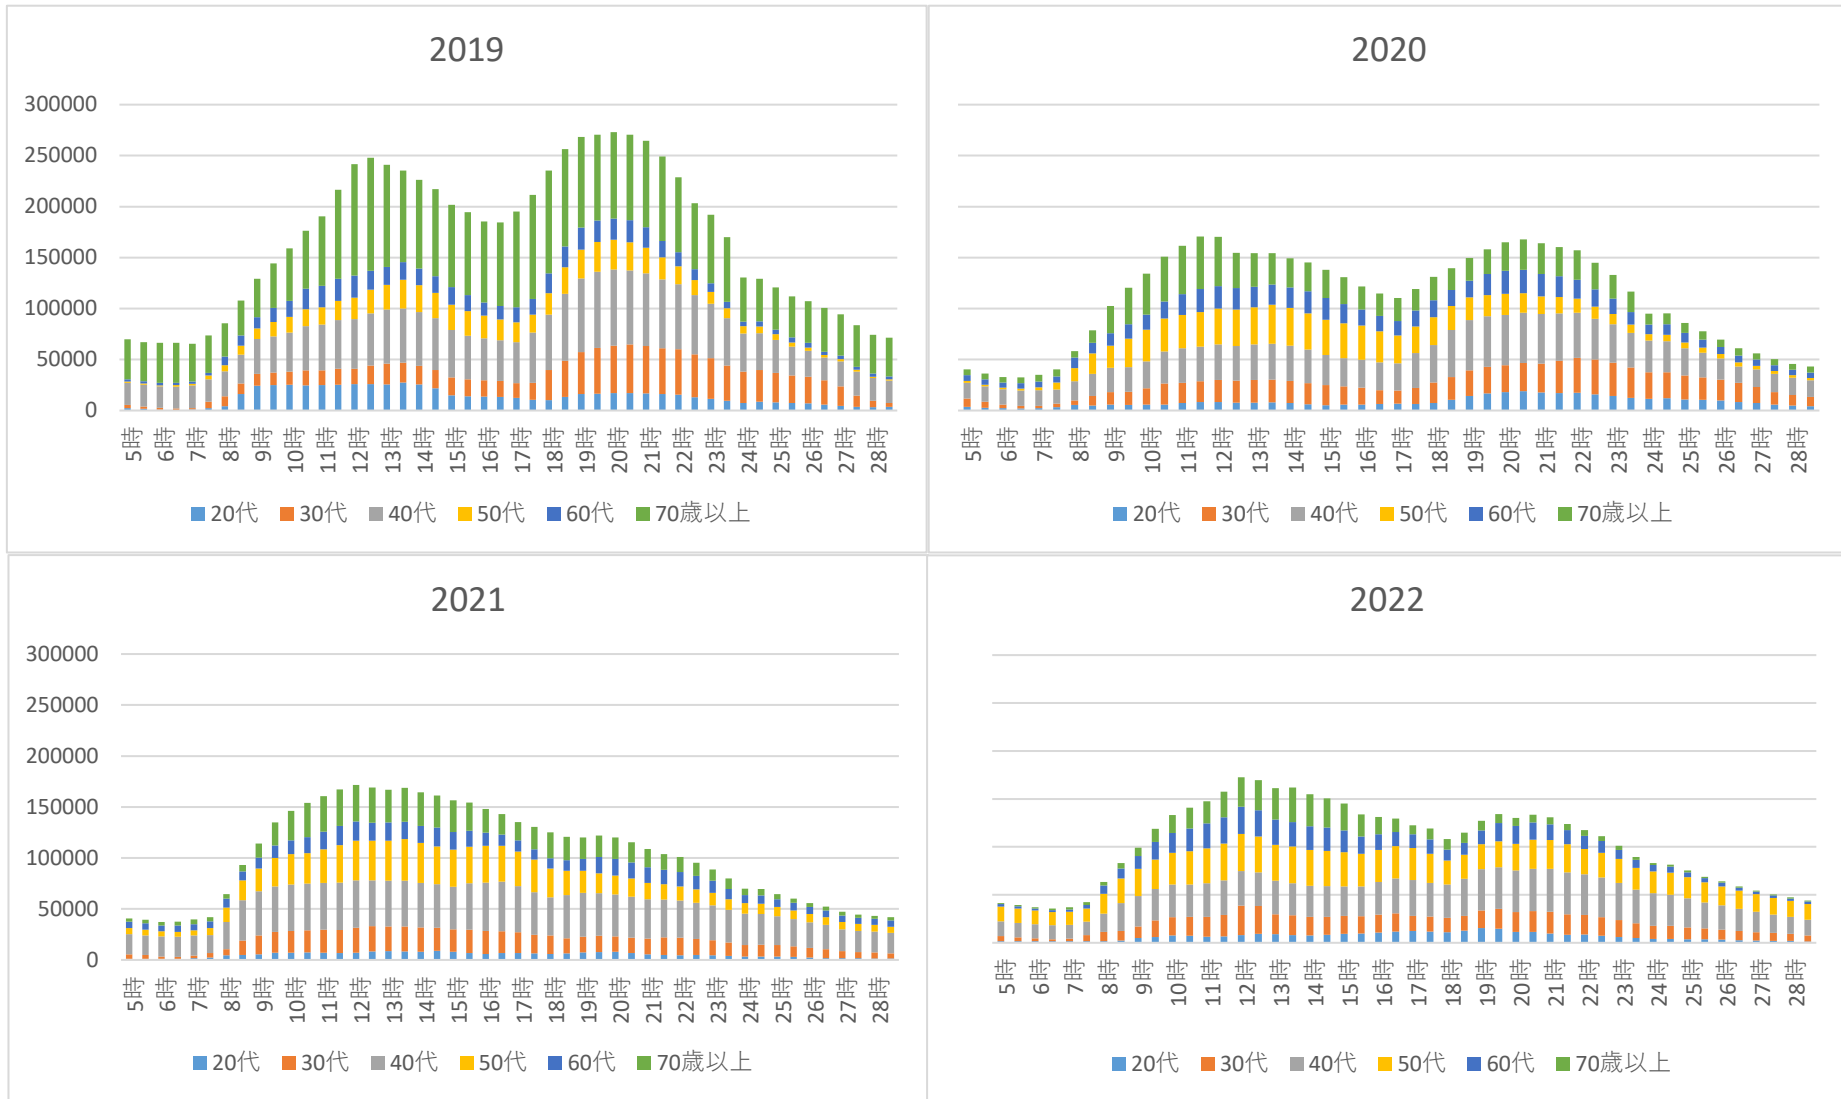

(1)唐津駅周辺エリアの時間帯別滞在人口（年代別）

(2)中央商店街エリアの時間帯別滞在人口（年代別）

(3) 中心市街地北側エリアの時間帯別滞在人口（年代別）

(5)呼子朝市エリアの時間帯別滞在人口（年代別）