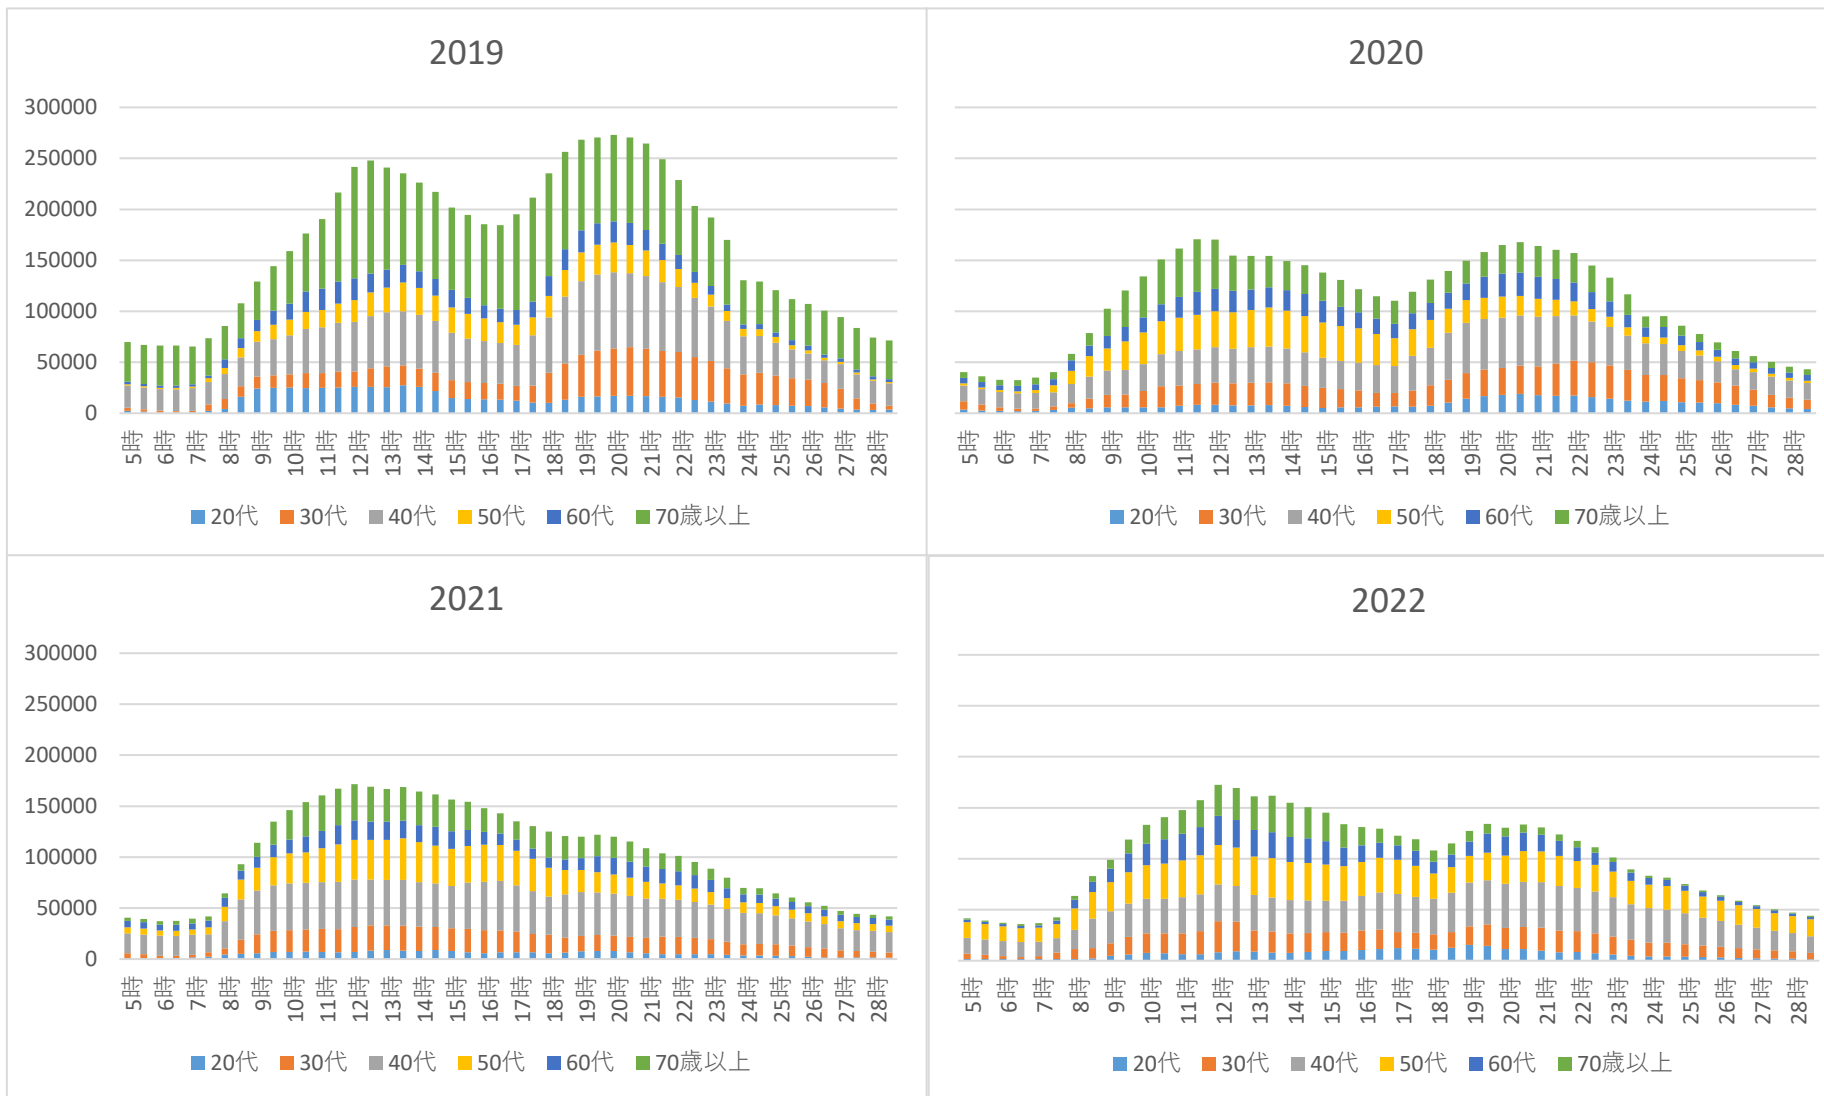

(1)唐津駅周辺エリアの時間帯別滞在人口（年代別）

(2)中央商店街エリアの時間帯別滞在人口（年代別）

(3) 中心市街地北側エリアの時間帯別滞在人口（年代別）

(5)呼子朝市エリアの時間帯別滞在人口（年代別）