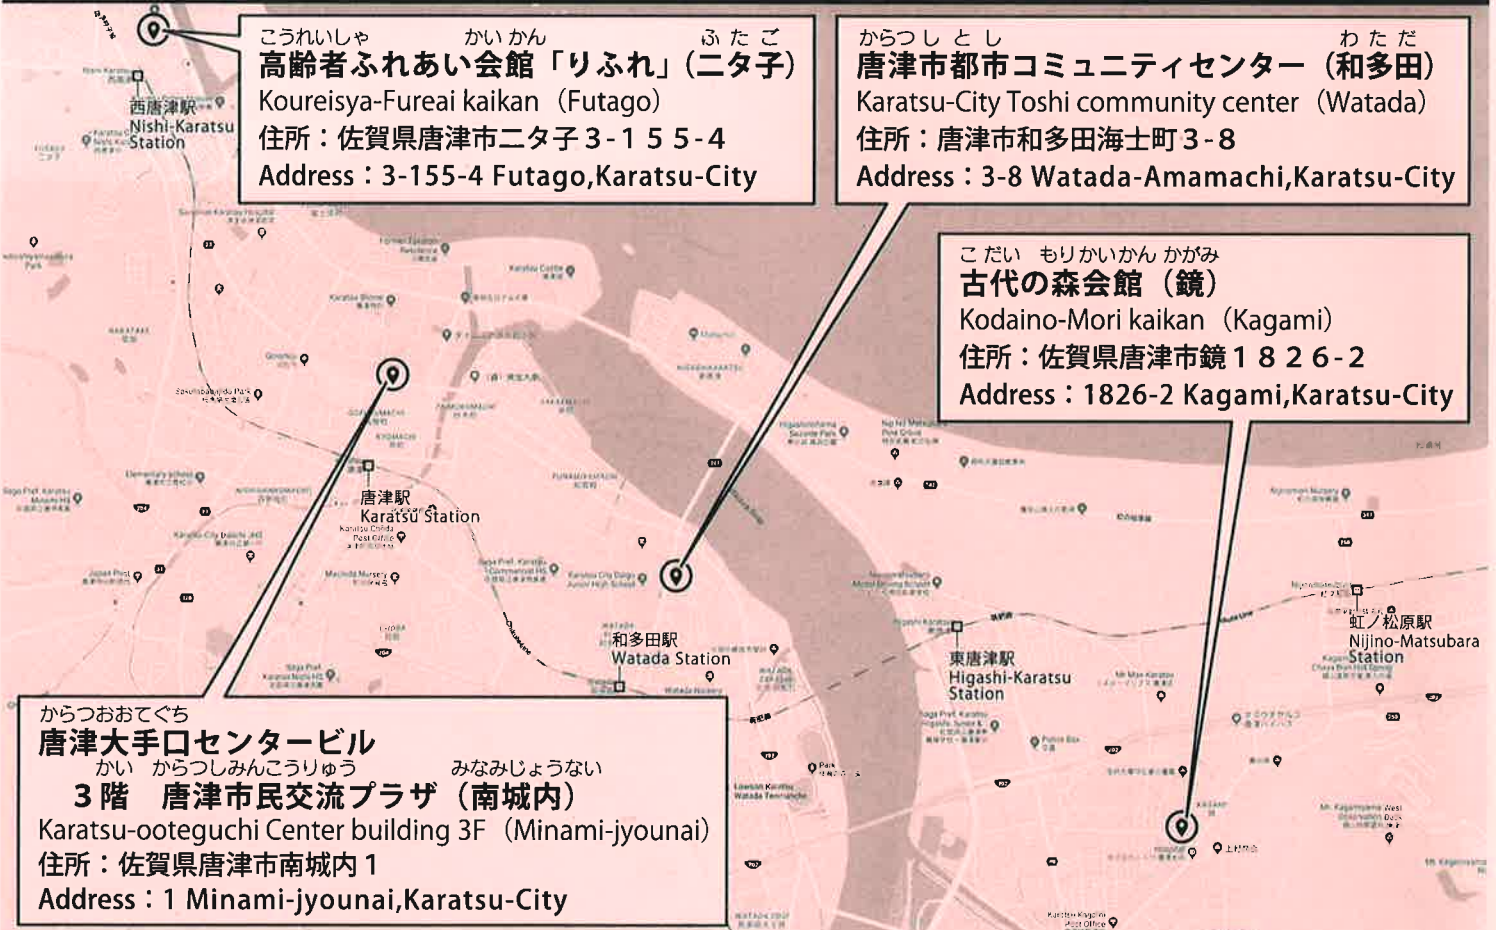

Japanese Class in Karatsu

唐津日本語教室 가라쓰일본어교실

からつ にほんご きょうしつ

We are a Japanese supporting volunteer group in Karatsu. We hold a Japanese class for people who have difficulties understanding, speaking, writing and reading Japanese.

住在唐津市想学习必要的日常生活日语。(您就可以进行简单的对话,还可以读和书写简单的文章)

일본어로 인하여 일상생활에 어려움을 겪고 계신 분을 위한 일본어 교실로, 읽기와 쓰기를 중심으로 수업을 진행합니다.

日本語ができなくて、日常生活に困っている人のための日本語教室。読み書きの練習をします。

にほんご よ か かいわ べんきょう ひと
日本語の読み・書き・会話の勉強をしたい人は、
かき でんわ じかん ばしょ はな あ
下記へメールか電話をしてください。時間と場所を話し合しましょう。

れんらくさき 連絡先

からつにほんごきょうしつ たんとう うちやま
唐津日本語教室(担当:内山 TEL080-1393-9244)
E-mail: hituji@ray.ocn.ne.jp

べんきょう ばしょ 勉強をしている場所

きょうざいひ かい えん
教材費 1回 100円

Support
后援 후원
こうえん

Saga Prefecture International Relations Association (SPIRA)
公益財団法人 佐賀県国際交流協会 (재)사가현국제교류협회
ざい さがけんこくさいこうりゅうきょうかい さがししらやま ちようめ ばん ぎょう さがしやうこう かい
(公財) 佐賀県国際交流協会 〒840-0826 佐賀市白山2丁目1番12号 佐賀商工ビル1階
TEL(0952)25-7921 FAX(0952)26-2055 E-mail: info@spira.or.jp