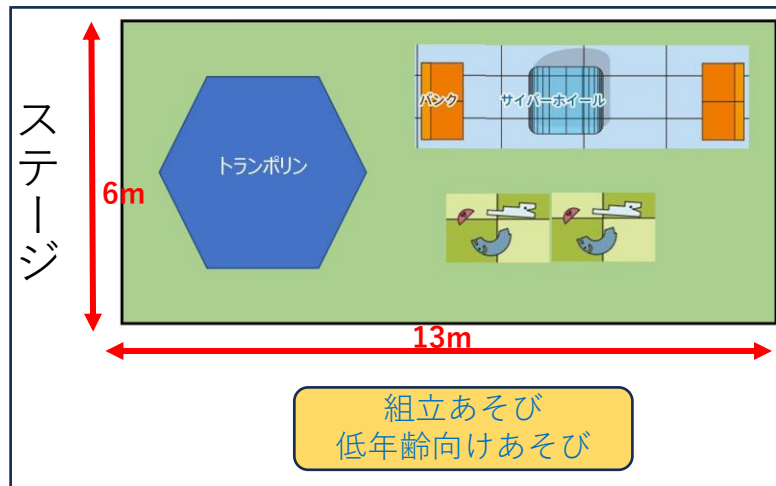

イベント実施コンテンツ

あそび場 配置案

身体を動かすあそびと、組立あそびや低年齢向け遊びを展開予定です
(配置や内容は異なる場合がございます)

準備物

- ・遊具一式
- ・人工芝ロール
- ・衛生管理用品
- ・ドラムリール

環境設定

- ・サイバーホイール下などは人工芝を敷き、その上で遊具を展開します。
- ・利用時間を区切って入替え、すべての園児様に体験して頂きます(約80名)
※時間管理は幼稚園様にお願い致します