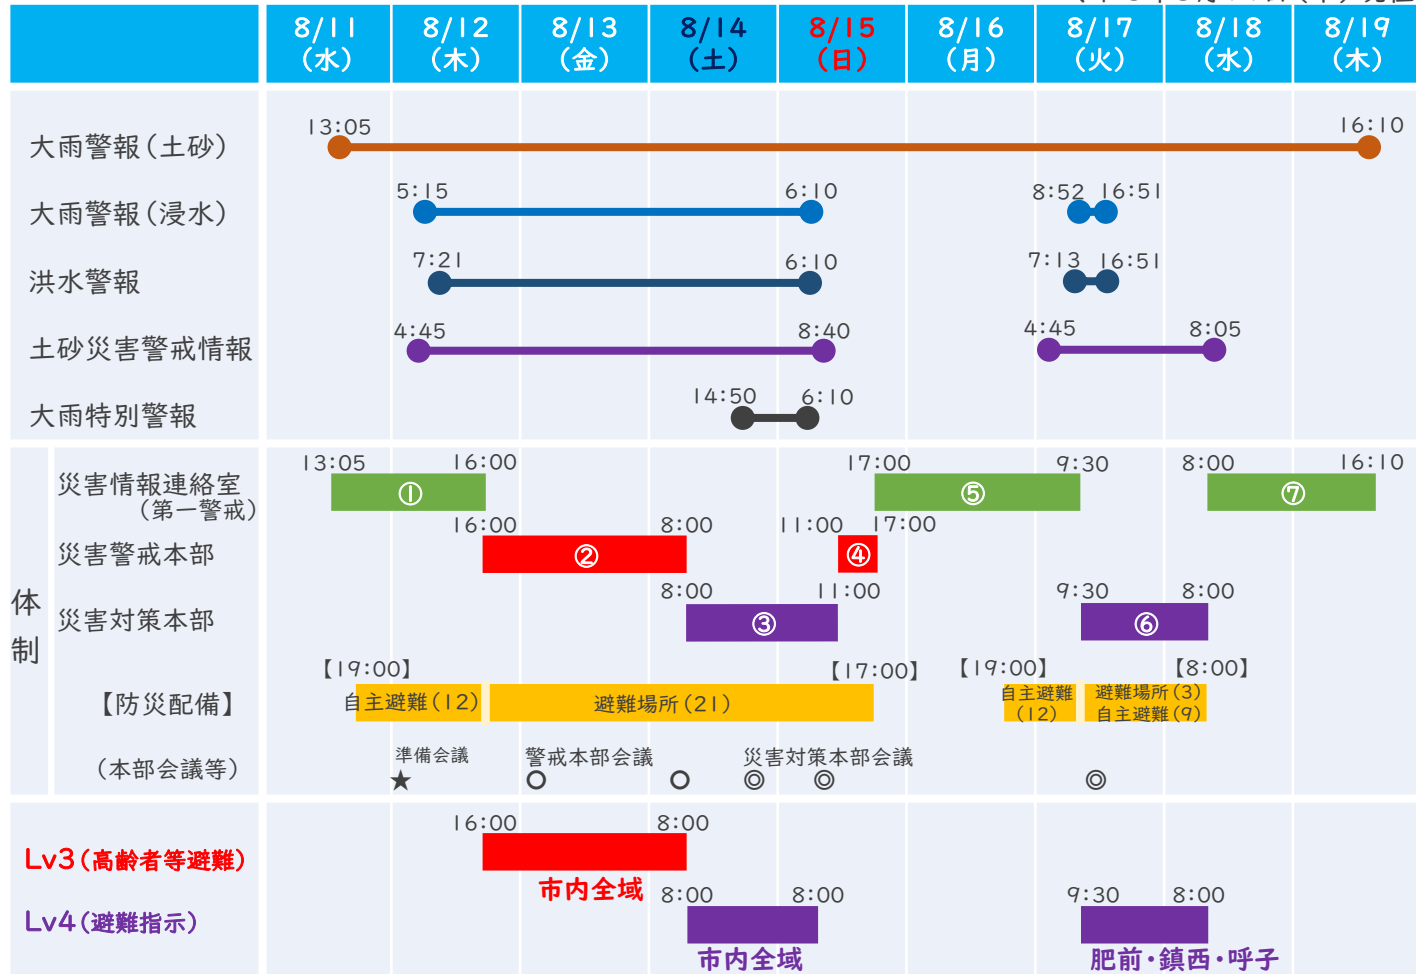

令和3年8月の大雨による被害状況等

令和3年8月11日(水)～8月19日(木)

1. 防災体制

令和3年8月19日(木)現在

2. 主な被害

	住家	市道	学校(校数)	農業施設	林道	公有財産	その他※1	計
唐津	一部損壊 1	3	1	1	30	11	1	48
浜玉		3		4	13			20
厳木		2			5			7
相知	床上浸水 1	1			5	2		9
北波多		1					1	2
肥前		1				1		2
鎮西	床下浸水 1	1						2
呼子		3				3		6
七山		5		5	10			20
合計	3	20	1	10	63	17	2	116

※1 その他:(唐津)油流出、(北波多)清掃センター搬入路舗装の隆起

令和3年8月の大雨による被害状況等

令和3年8月11日(水)～8月19日(木)

令和3年8月19日(木)現在

3. 避難状況（各避難場所の最大避難者数）

	避難場所	開設種別	世帯数	避難者数	ピーク時刻
1	古代の森会館	1次	9	14	8月14日 13時14分
2	唐津工業高校	1次	8	13	8月14日 16時36分
3	久里公民館	1次	1	1	8月14日 15時41分
4	都市コミュニティセンター	1次	2	3	8月14日 16時24分
5	成和公民館	1次	3	3	8月14日 17時33分
6	唐津南高校	1次	3	3	8月14日 18時45分
7	高齢者ふれあい会館りふれ	1次	7	13	8月14日 17時01分
8	健康サポートセンターさんて	1次	3	4	8月14日 17時21分
9	竹木場公民館	1次	1	4	8月14日 16時23分
10	大良公民館 (地区住民による開設避難場所)	1次	1	2	8月12日 17時58分
11	佐志公民館	1次	5	9	8月14日 16時35分
12	湊公民館	1次	1	2	8月14日 20時17分
13	浜玉公民館	1次	2	6	8月12日 15時30分
14	ひれふりランド	1次	2	6	8月14日 19時08分
15	平原小学校	2次	3	5	8月14日 20時00分
16	巖木市民センター	1次	1	2	8月14日 14時55分
17	相知中学校体育館	1次	14	29	8月14日 15時30分
18	北波多公民館	1次	9	10	8月14日 16時46分
19	肥前公民館	1次	3	5	8月14日 15時32分
20	鎮西公民館	1次	4	11	8月14日 15時57分
21	呼子公民館	1次	2	2	8月14日 19時19分
22	七山公民館	1次	6	11	8月14日 16時01分
	避難者数 合計		89	159	

※住民登録が済んでいる場合・・・配付案内を郵送
配付開始以降に住民登録を行う場合・・・出生届または転入届の手続き時に窓口で案内

配付場所

- ① 唐津市子育て支援センター（りんく3階）
- ② 2か月児相談会の各会場（保健センターや公民館）

内容品

唐ワンくんトートバッグ、唐ワンくんリュックサック、唐ワンくんスタイ、おしりふき、賛同企業からの協賛品（計4社）

配付開始日

9月1日からの配付開始を予定しておりましたが、新型コロナウイルスの感染拡大により、配付開始については延期とし、今後の感染状況をみながら改めてお知らせします。