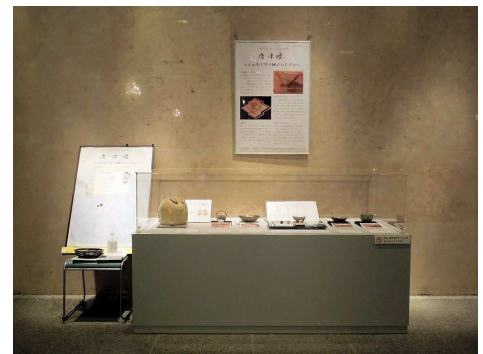

# 展示の様子

## プチこれくしょんとは？

もっと美術作品を身近に感じてもらうことを目的とした小さな所蔵品展です。

図書館に訪れた人の目に留まるような内容を目指したものです。

昨年度の展示の様子