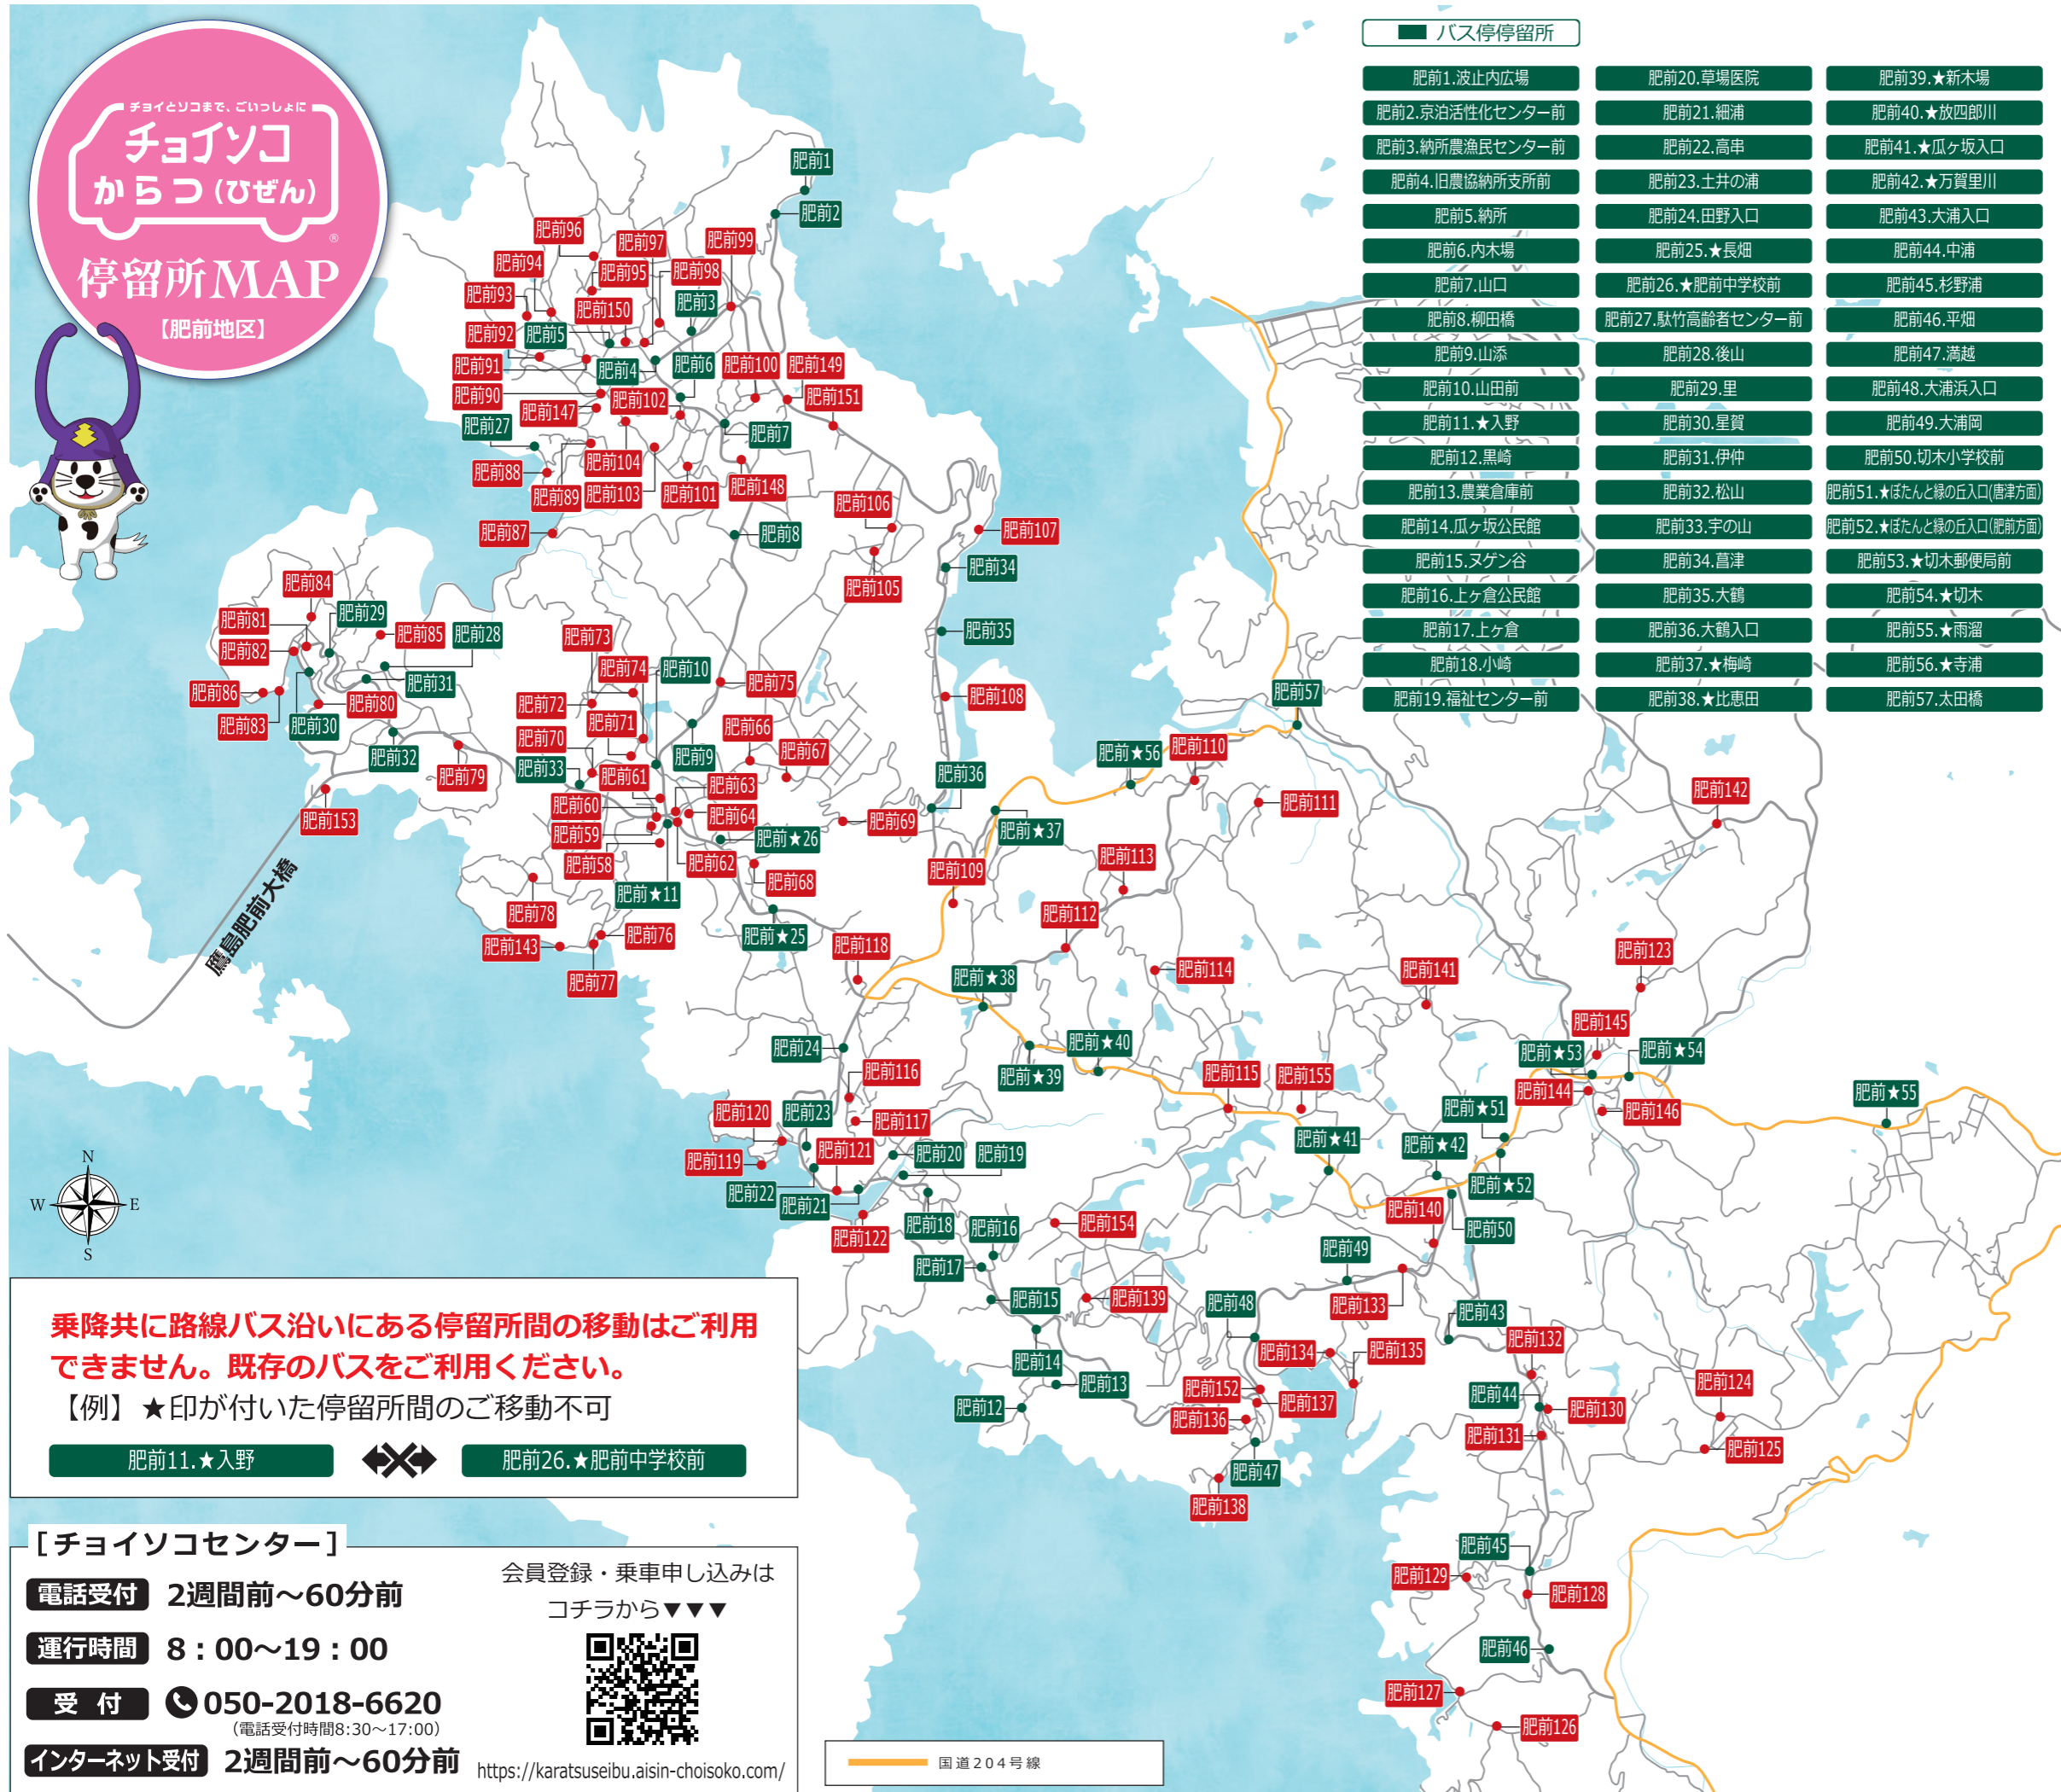

チョイソコまで、ごいっしょに
チョイソコ
 からつ(びぜん)
停留所MAP
 【肥前地区】

バス停留所

- 肥前1. 波止内広場
- 肥前2. 京泊活性化センター前
- 肥前3. 納所農漁民センター前
- 肥前4. 旧農協納所支所前
- 肥前5. 納所
- 肥前6. 内木場
- 肥前7. 山口
- 肥前8. 柳田橋
- 肥前9. 山添
- 肥前10. 山田前
- 肥前11. ★入野
- 肥前12. 黒崎
- 肥前13. 農業倉庫前
- 肥前14. 瓜ヶ坂公民館
- 肥前15. ヌゲン谷
- 肥前16. 上ヶ倉公民館
- 肥前17. 上ヶ倉
- 肥前18. 小崎
- 肥前19. 福祉センター前
- 肥前20. 草場医院
- 肥前21. 細浦
- 肥前22. 高串
- 肥前23. 土井の浦
- 肥前24. 田野入口
- 肥前25. ★長畑
- 肥前26. ★肥前中学校前
- 肥前27. 駄竹高齢者センター前
- 肥前28. 後山
- 肥前29. 里
- 肥前30. 星賀
- 肥前31. 伊仲
- 肥前32. 松山
- 肥前33. 宇の山
- 肥前34. 喜津
- 肥前35. 大鶴
- 肥前36. 大鶴入口
- 肥前37. ★梅崎
- 肥前38. ★比恵田
- 肥前39. ★新木場
- 肥前40. ★放四郎川
- 肥前41. ★瓜ヶ坂入口
- 肥前42. ★万貫里川
- 肥前43. 大浦入口
- 肥前44. 中浦
- 肥前45. 杉野浦
- 肥前46. 平畑
- 肥前47. 満越
- 肥前48. 大浦浜入口
- 肥前49. 大浦岡
- 肥前50. 切木小学校前
- 肥前51. ★ぼたん緑の丘入口(唐津方面)
- 肥前52. ★ぼたん緑の丘入口(肥前方面)
- 肥前53. ★切木郵便局前
- 肥前54. ★切木
- 肥前55. ★雨溜
- 肥前56. ★寺浦
- 肥前57. 太田橋

乗降共に路線バス沿いにある停留所間の移動はご利用
 できません。既存のバスをご利用ください。

【例】★印が付いた停留所間のご移動不可

【チョイソコセンター】

電話受付 2週間前～60分前
 運行時間 8:00～19:00
 受付 ☎050-2018-6620
 (電話受付時間8:30～17:00)
 インターネット受付 2週間前～60分前

会員登録・乗車申し込みは
 コチラから▼▼▼

<https://karatsuseibu.aisin-choisoko.com/>

国道204号線