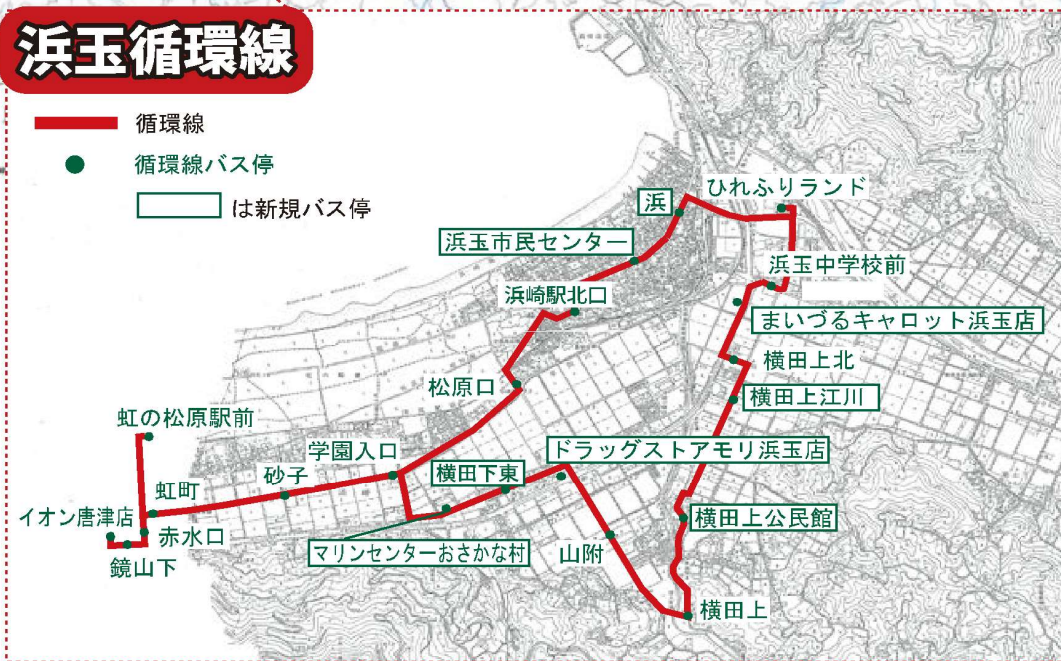

唐津市 浜玉・七山エリア路線図

(予約型乗合タクシー除く)

七山線

浜玉循環線

- 循環線
- 循環線バス停
- は新規バス停

- 七山線(毎日運行)
- - - 細川線(一部の便)
- - - 白木線(一部の便)
- は新規バス停