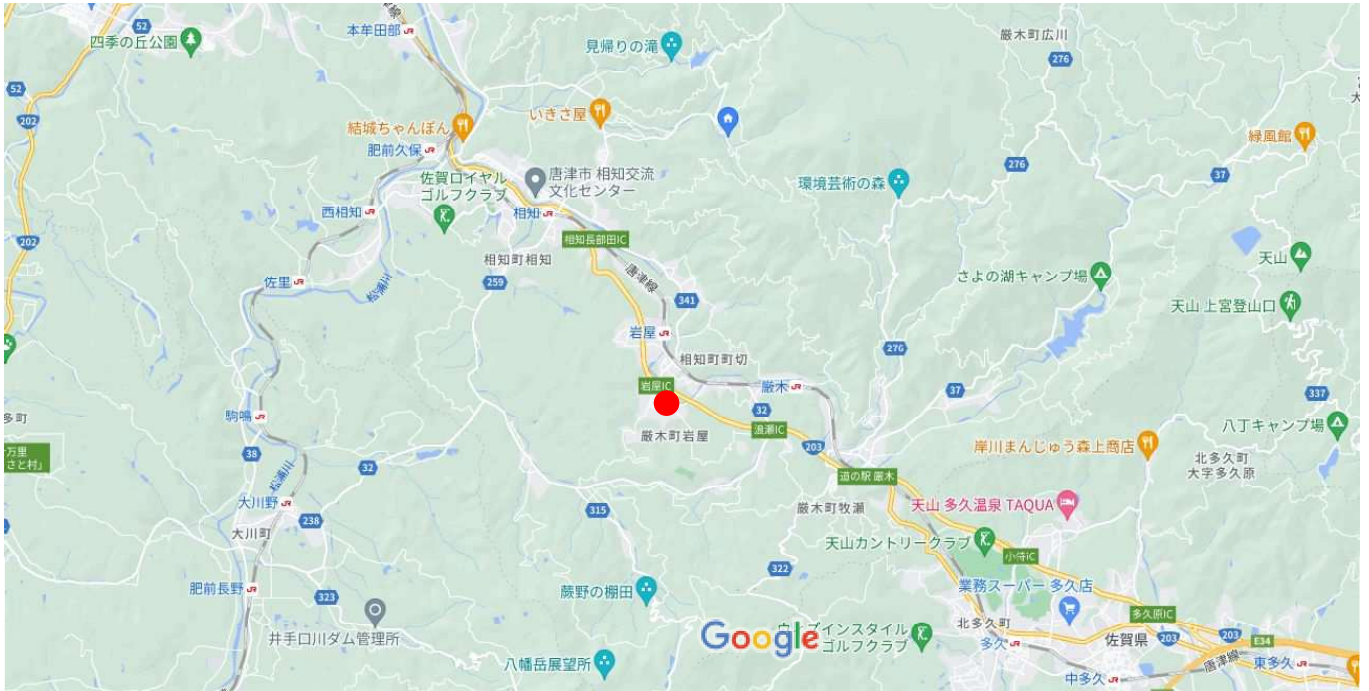

旧唐津市巖木岩屋ライフセンター 位置図

地図データ ©2023 1 km

地図データ ©2023 50 m