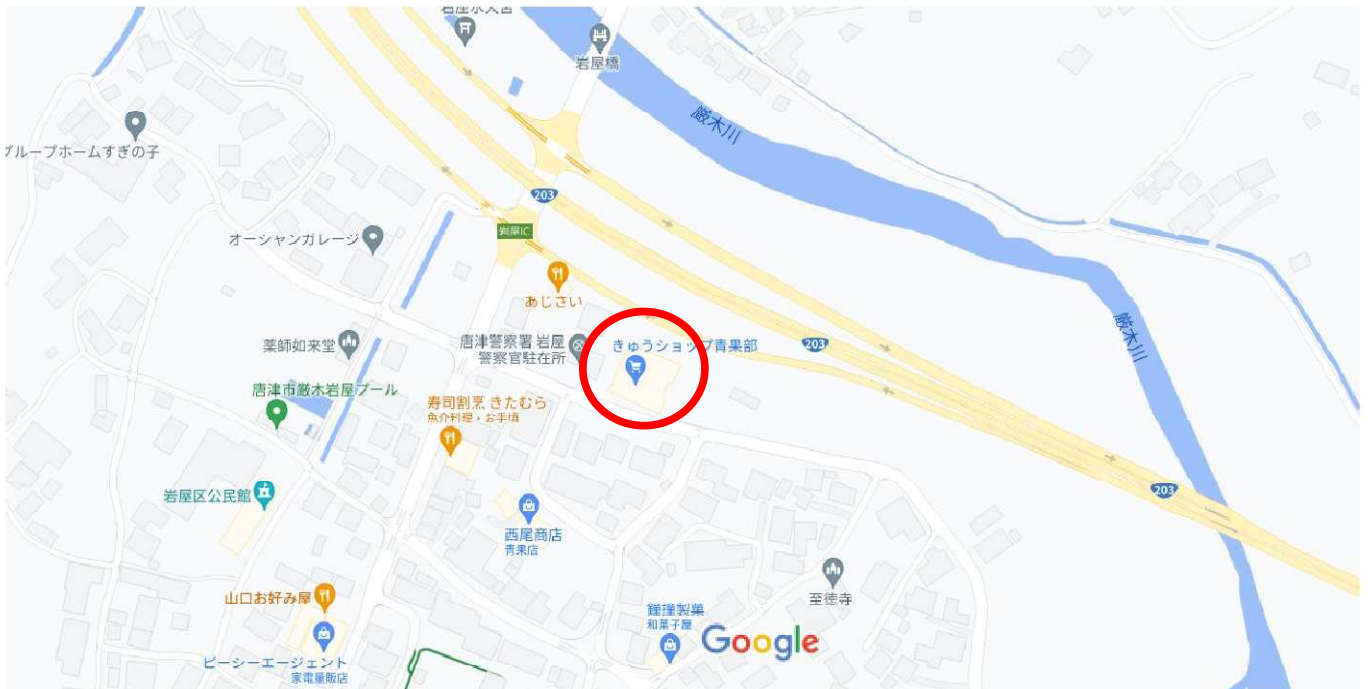

旧唐津市巖木岩屋ライフセンター 位置図

地図データ ©2023 1 km

地図データ ©2023 50 m