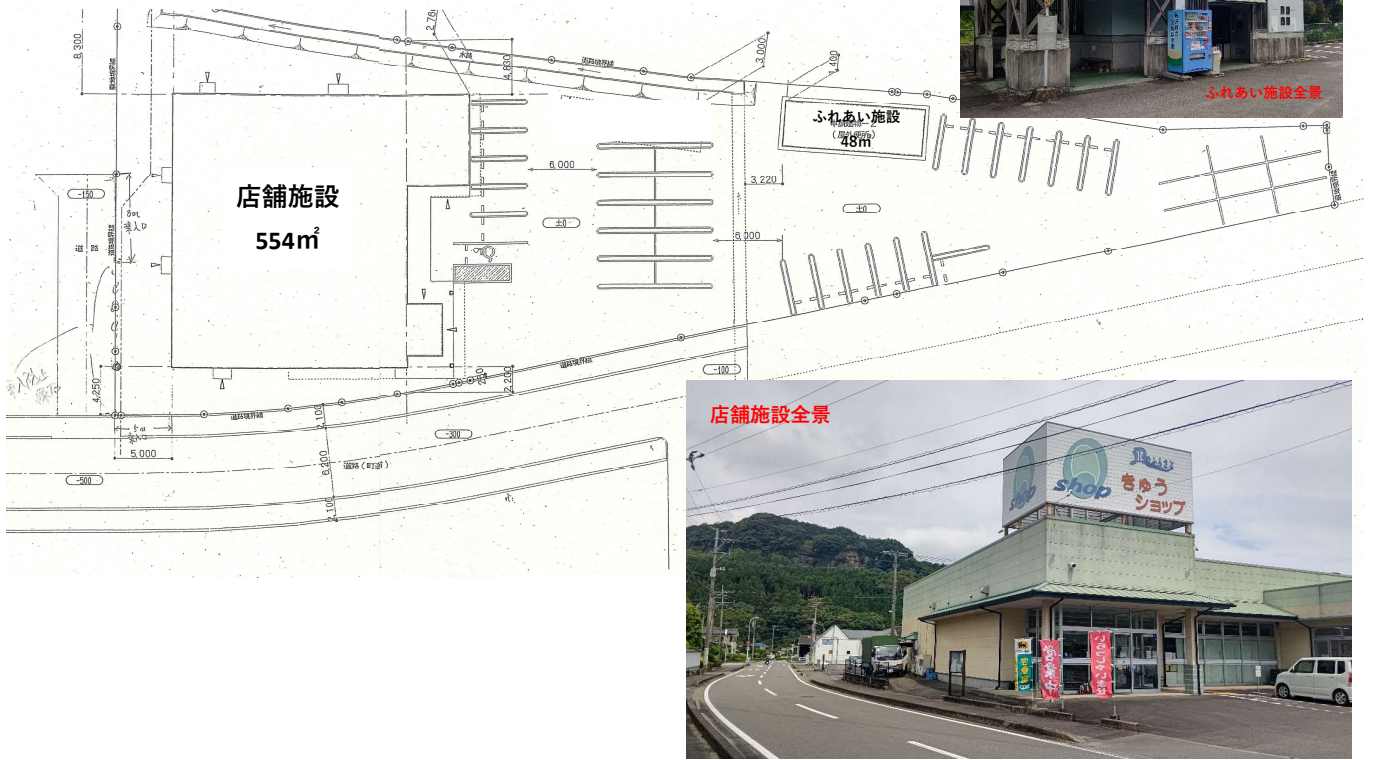

旧唐津市巖木岩屋ライフセンター 施設配置図

旧唐津市巖木岩屋ライフセンター 施設平面図