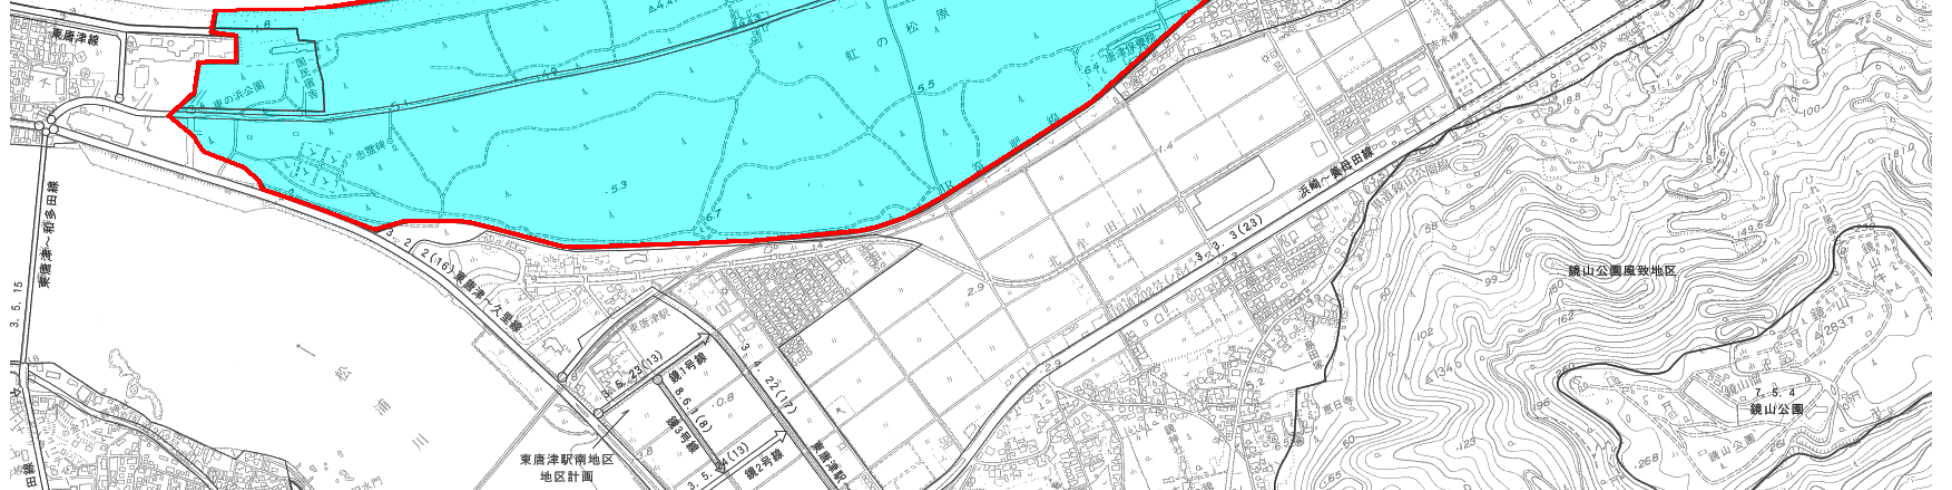

唐津都市計画区域図

S=1:20,000

# 虹の松原風致地区

4.1 浜海浜公園

東唐津駅前地区  
地区計画

鏡山公園風致地区

鏡山公園