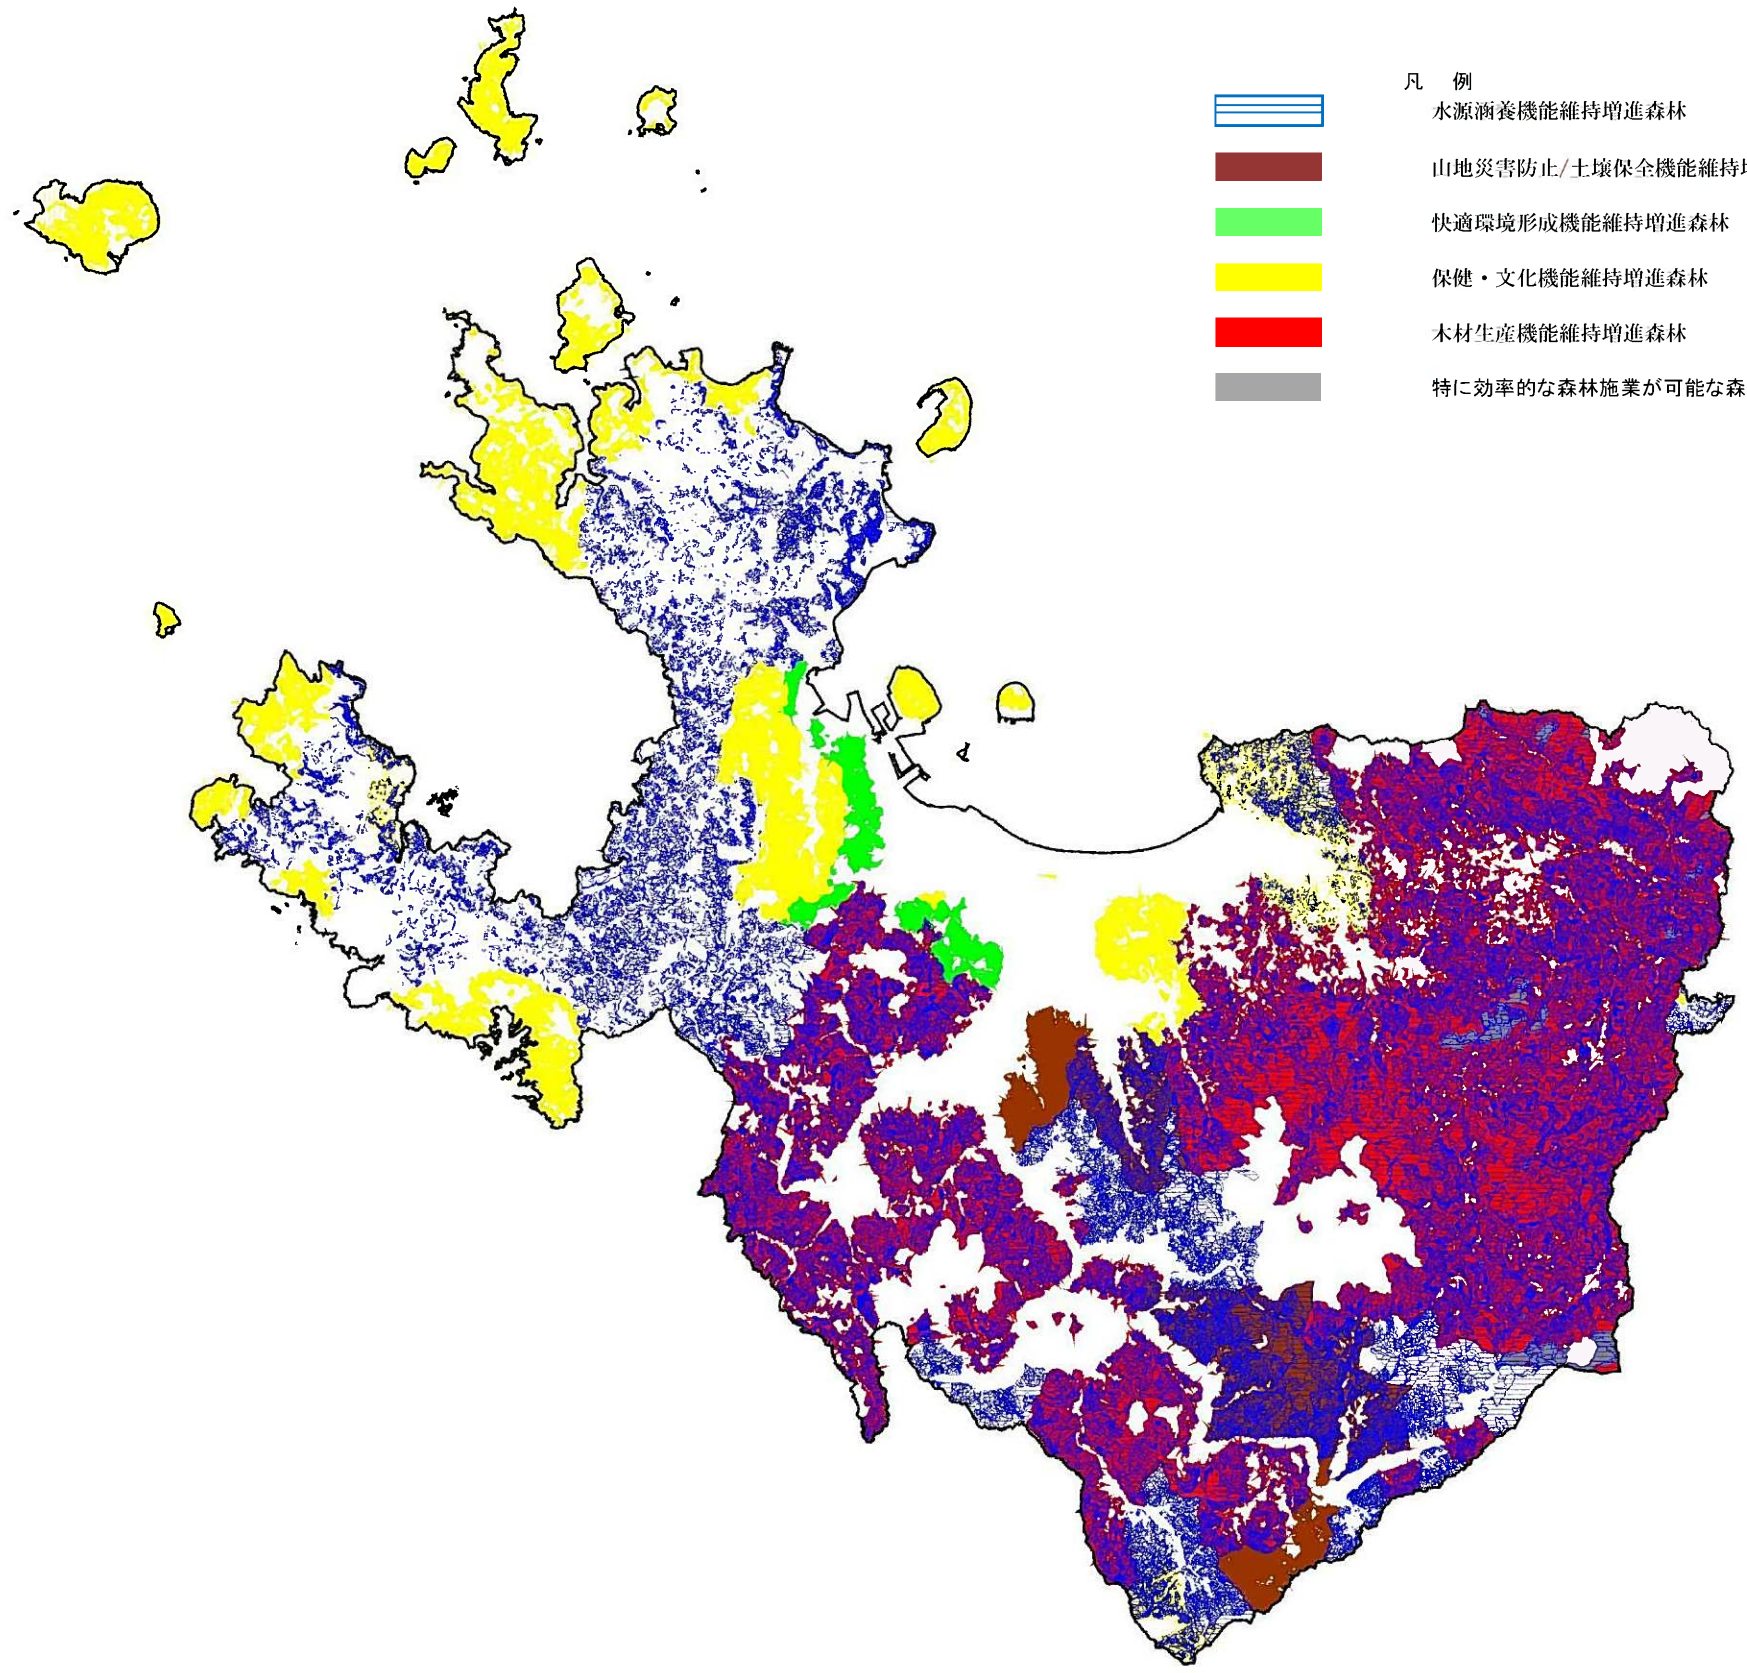

概要図① (唐津市森林計画図)

- 凡 例
- 水源涵養機能維持増進森林
 - 山地災害防止/土壌保全機能維持増進森林
 - 快適環境形成機能維持増進森林
 - 保健・文化機能維持増進森林
 - 木材生産機能維持増進森林
 - 特に効率的な森林施業が可能な森林