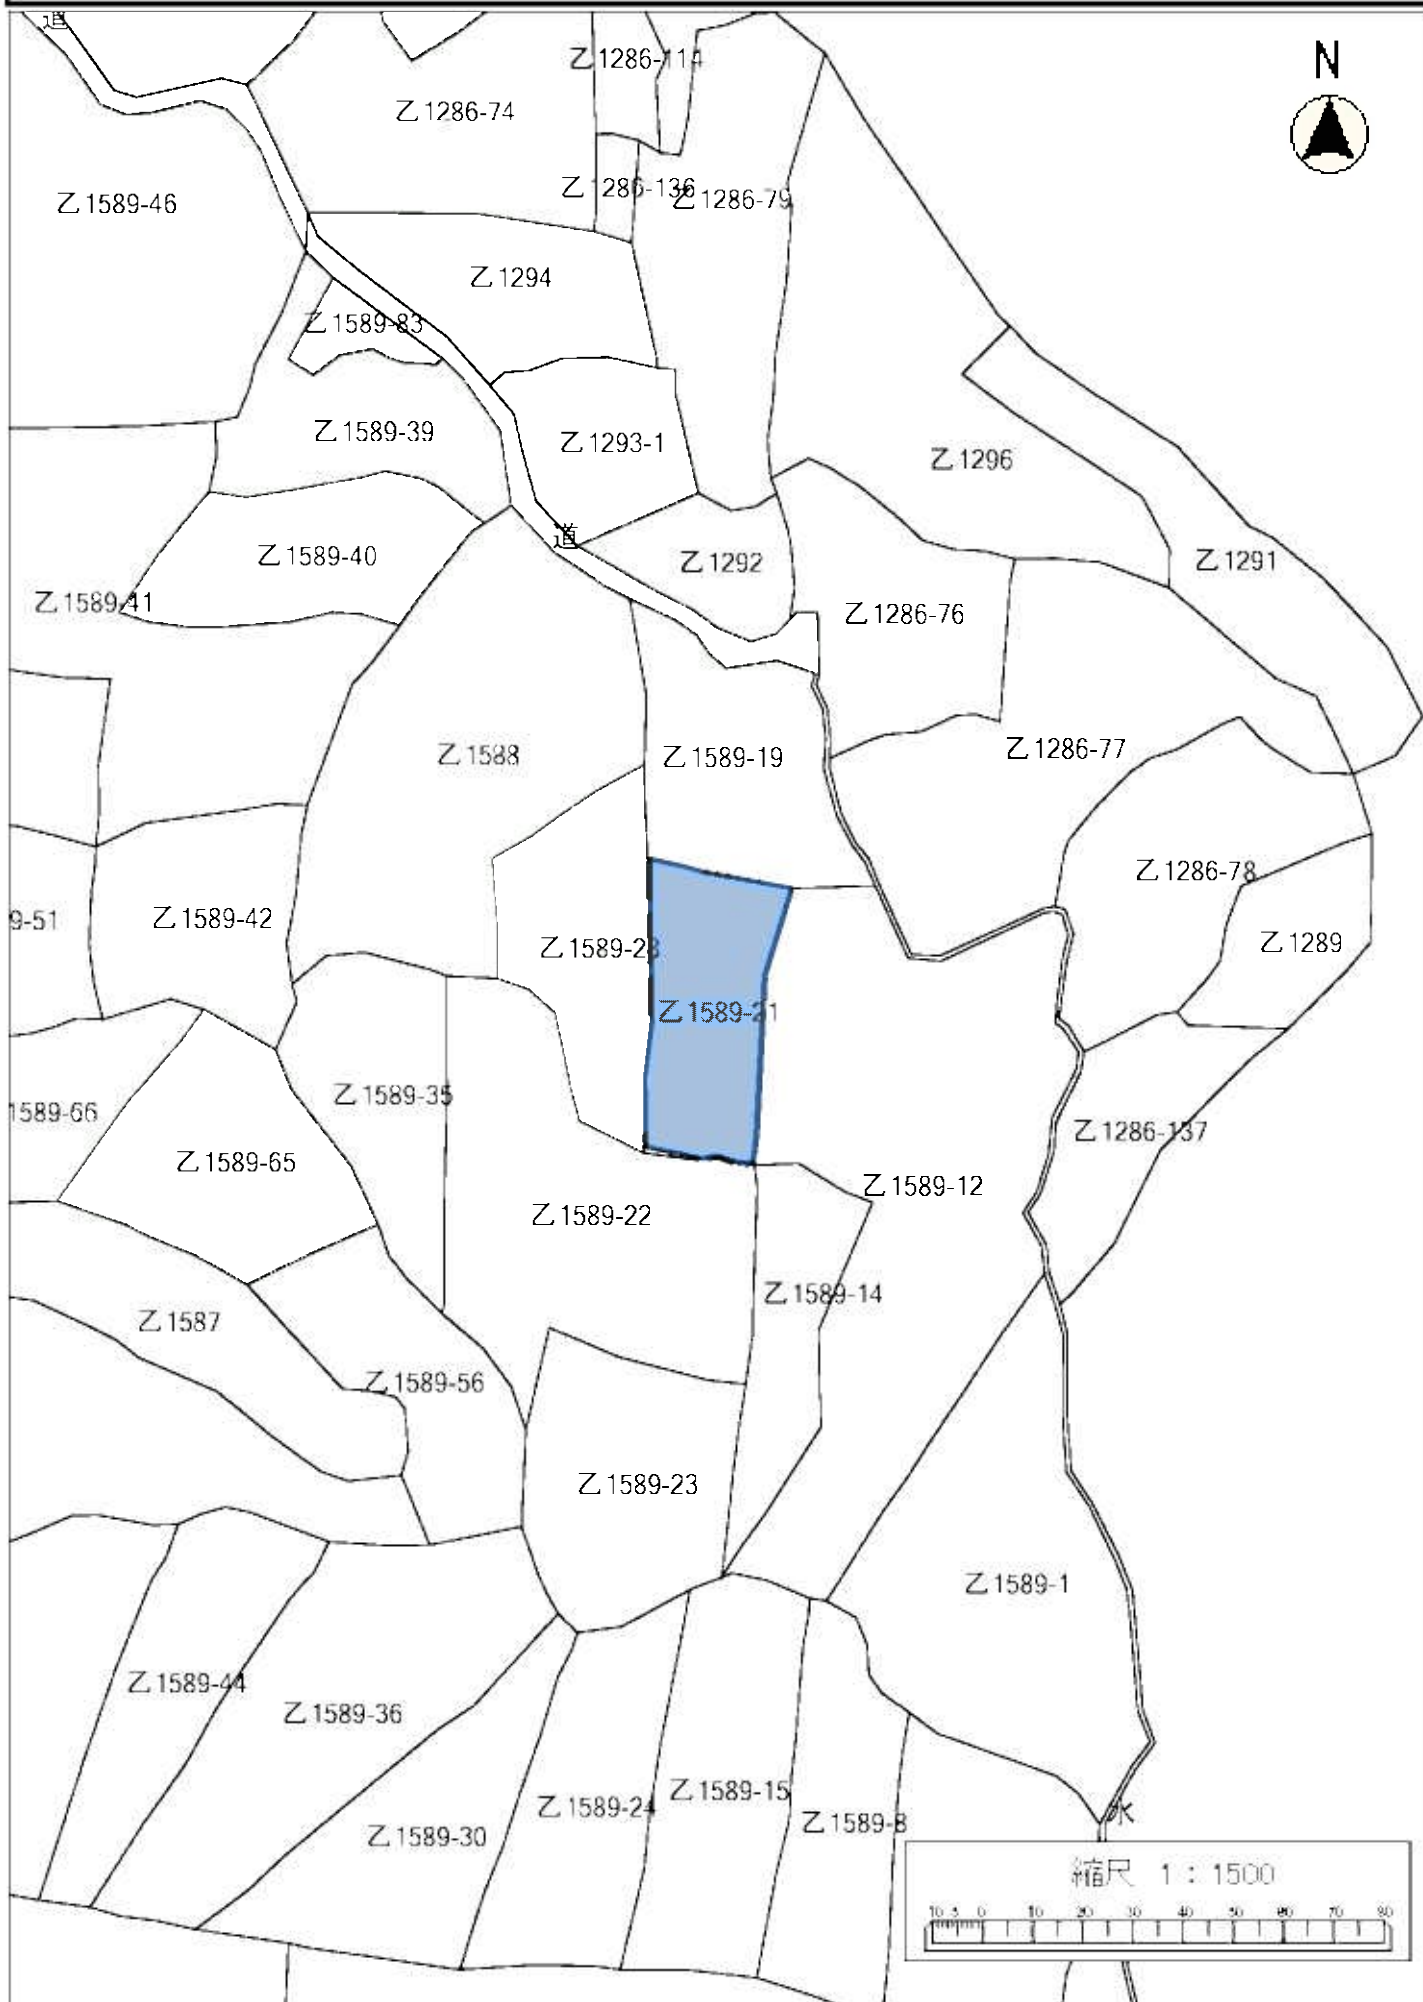

令和4年度森林経営管理事業(唐津市浜玉町平原乙地区)経営管理権集積位置図(拡大図 浜4-①)

令和4年度森林経営管理事業(唐津市浜玉町平原乙地区)経営管理権集積位置図(拡大図 浜4-④⑤)

令和4年度森林経営管理事業(唐山市浜玉地区平原乙地区)経営管理権集積位置図(拡大図 浜4-⑥)

令和4年度森林経営管理事業(唐津市浜玉町平原乙地区)経営管理権集積位置図(拡大図 浜4-⑦)

令和4年度森林経営管理事業(唐津市浜玉町平原乙地区)経営管理権集積位置図(拡大図 浜4-⑧⑨⑩)

令和4年度森林経営管理事業(浜玉平原乙地区)経営管理権集積位置図(拡大図 浜5-③)

令和4年度森林経営管理事業(唐津市浜玉町平原乙地区)経営管理権集積位置図(拡大図 浜5-⑥)

令和4年度森林経営管理事業(唐津市浜玉町平原乙地区)経営管理権集積位置図(拡大図 浜6-①②)

令和4年度森林経営管理事業(唐津市浜玉町平原乙地区)経営管理権集積位置図(拡大図 浜7)

令和4年度森林経営管理事業(唐津市浜玉町平原乙地区)経営管理権集積位置図(拡大図 浜8)

令和4年度森林経営管理事業(唐津市浜玉町平原乙地区)経営管理権集積位置図(拡大図 浜9-②③)

令和4年度森林経営管理事業(唐津市浜玉町平原乙地区)経営管理権集積位置図(拡大図 浜10-①②)

令和4年度森林経営管理事業(唐津市浜玉町平原乙地区)経営管理権集積位置図(拡大図 浜11-①)

令和4年度森林経営管理事業(唐津市浜玉町平原乙地区)経営管理権集積位置図(拡大図 浜11-②)

令和4年度森林経営管理事業（唐津市浜玉町平原乙地区）経営管理権集積位置図（拡大図11-③）