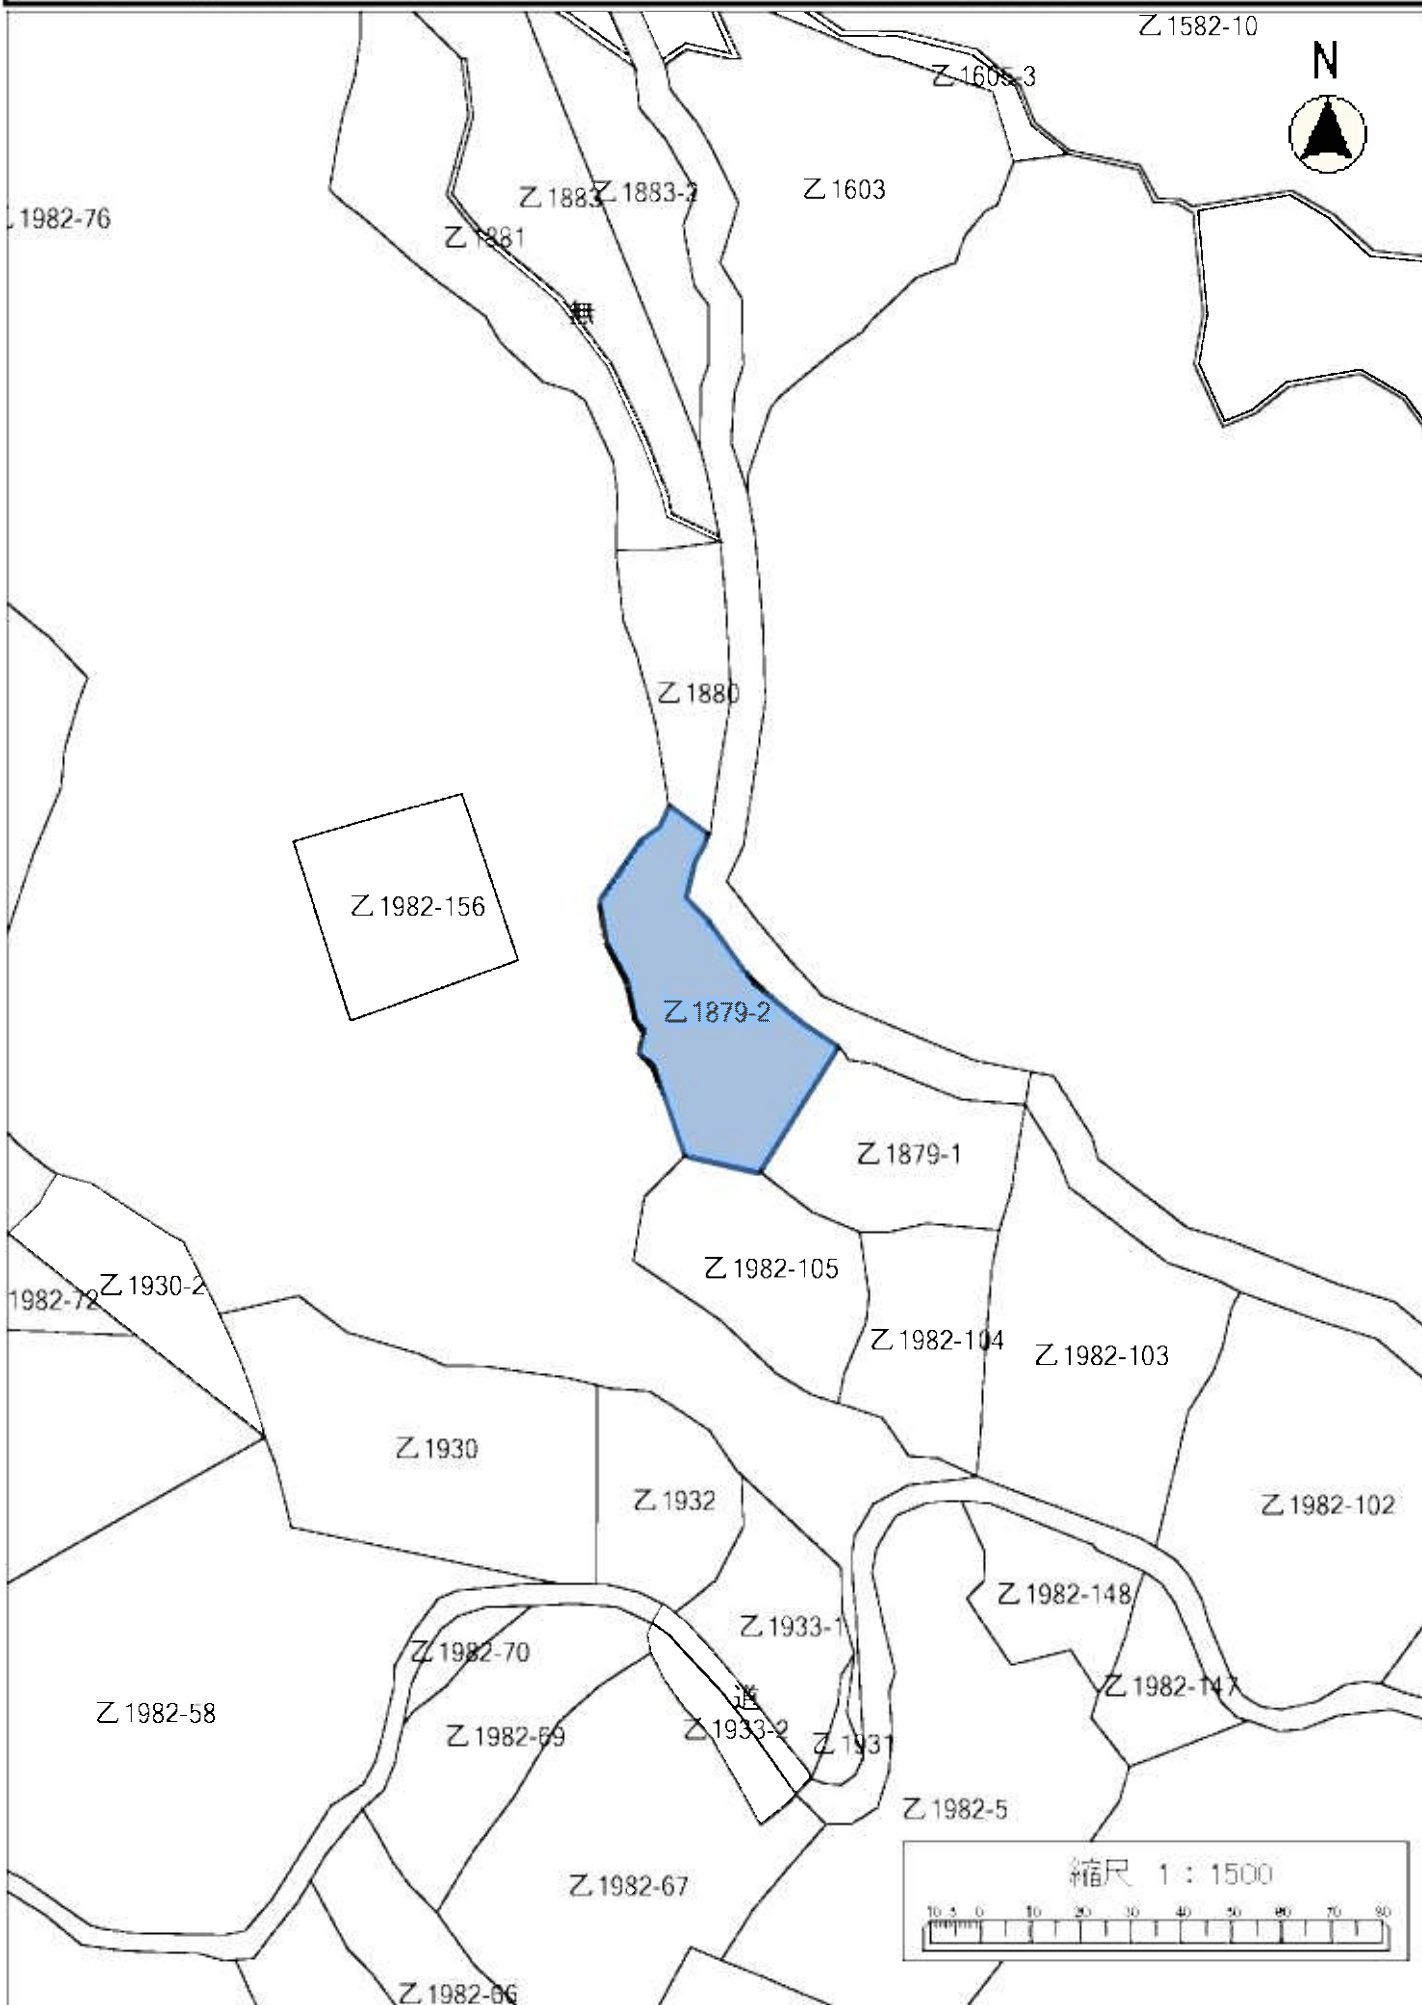

令和4年度森林経営管理事業(唐津市浜玉町平原乙地区)経営管理権集積位置図(拡大図 浜1)

令和4年度森林経営管理事業(唐津市浜玉町平原乙地区)経営管理権集積位置図(拡大図 浜2-①②)

令和4年度森林経営管理事業(唐津市浜玉町平原乙地区)経営管理権集積位置図(拡大図 浜3-①)

令和4年度森林経営管理事業(唐津市浜玉町平原乙地区)経営管理権集積位置図(拡大図 浜3-②③)

令和4年度森林経営管理事業(唐津市浜玉町平原乙地区)経営管理権集積位置図(拡大図 浜3-④⑤⑥⑦)

令和4年度森林経営管理事業(唐津市浜玉町平原乙地区)経営管理権集積位置図(拡大図 浜4-①)

令和4年度森林経営管理事業(唐津市浜玉町平原乙地区)経営管理権集積位置図(拡大図 浜4-④⑤)

令和4年度森林経営管理事業(唐山市浜玉地区平原乙地区)経営管理権集積位置図(拡大図 浜4-⑥)

令和4年度森林経営管理事業(唐津市浜玉町平原乙地区)経営管理権集積位置図(拡大図 浜4-⑦)

令和4年度森林経営管理事業(唐津市浜玉町平原乙地区)経営管理権集積位置図(拡大図 浜4-⑧⑨⑩)

令和4年度森林経営管理事業(浜玉平原乙地区)経営管理権集積位置図(拡大図 浜5-③)

令和4年度森林経営管理事業(唐津市浜玉町平原乙地区)経営管理権集積位置図(拡大図 浜5-⑥)

令和4年度森林経営管理事業(唐津市浜玉町平原乙地区)経営管理権集積位置図(拡大図 浜6-①②)

令和4年度森林経営管理事業(唐津市浜玉町平原乙地区)経営管理権集積位置図(拡大図 浜7)

令和4年度森林経営管理事業(唐津市浜玉町平原乙地区)経営管理権集積位置図(拡大図 浜8)