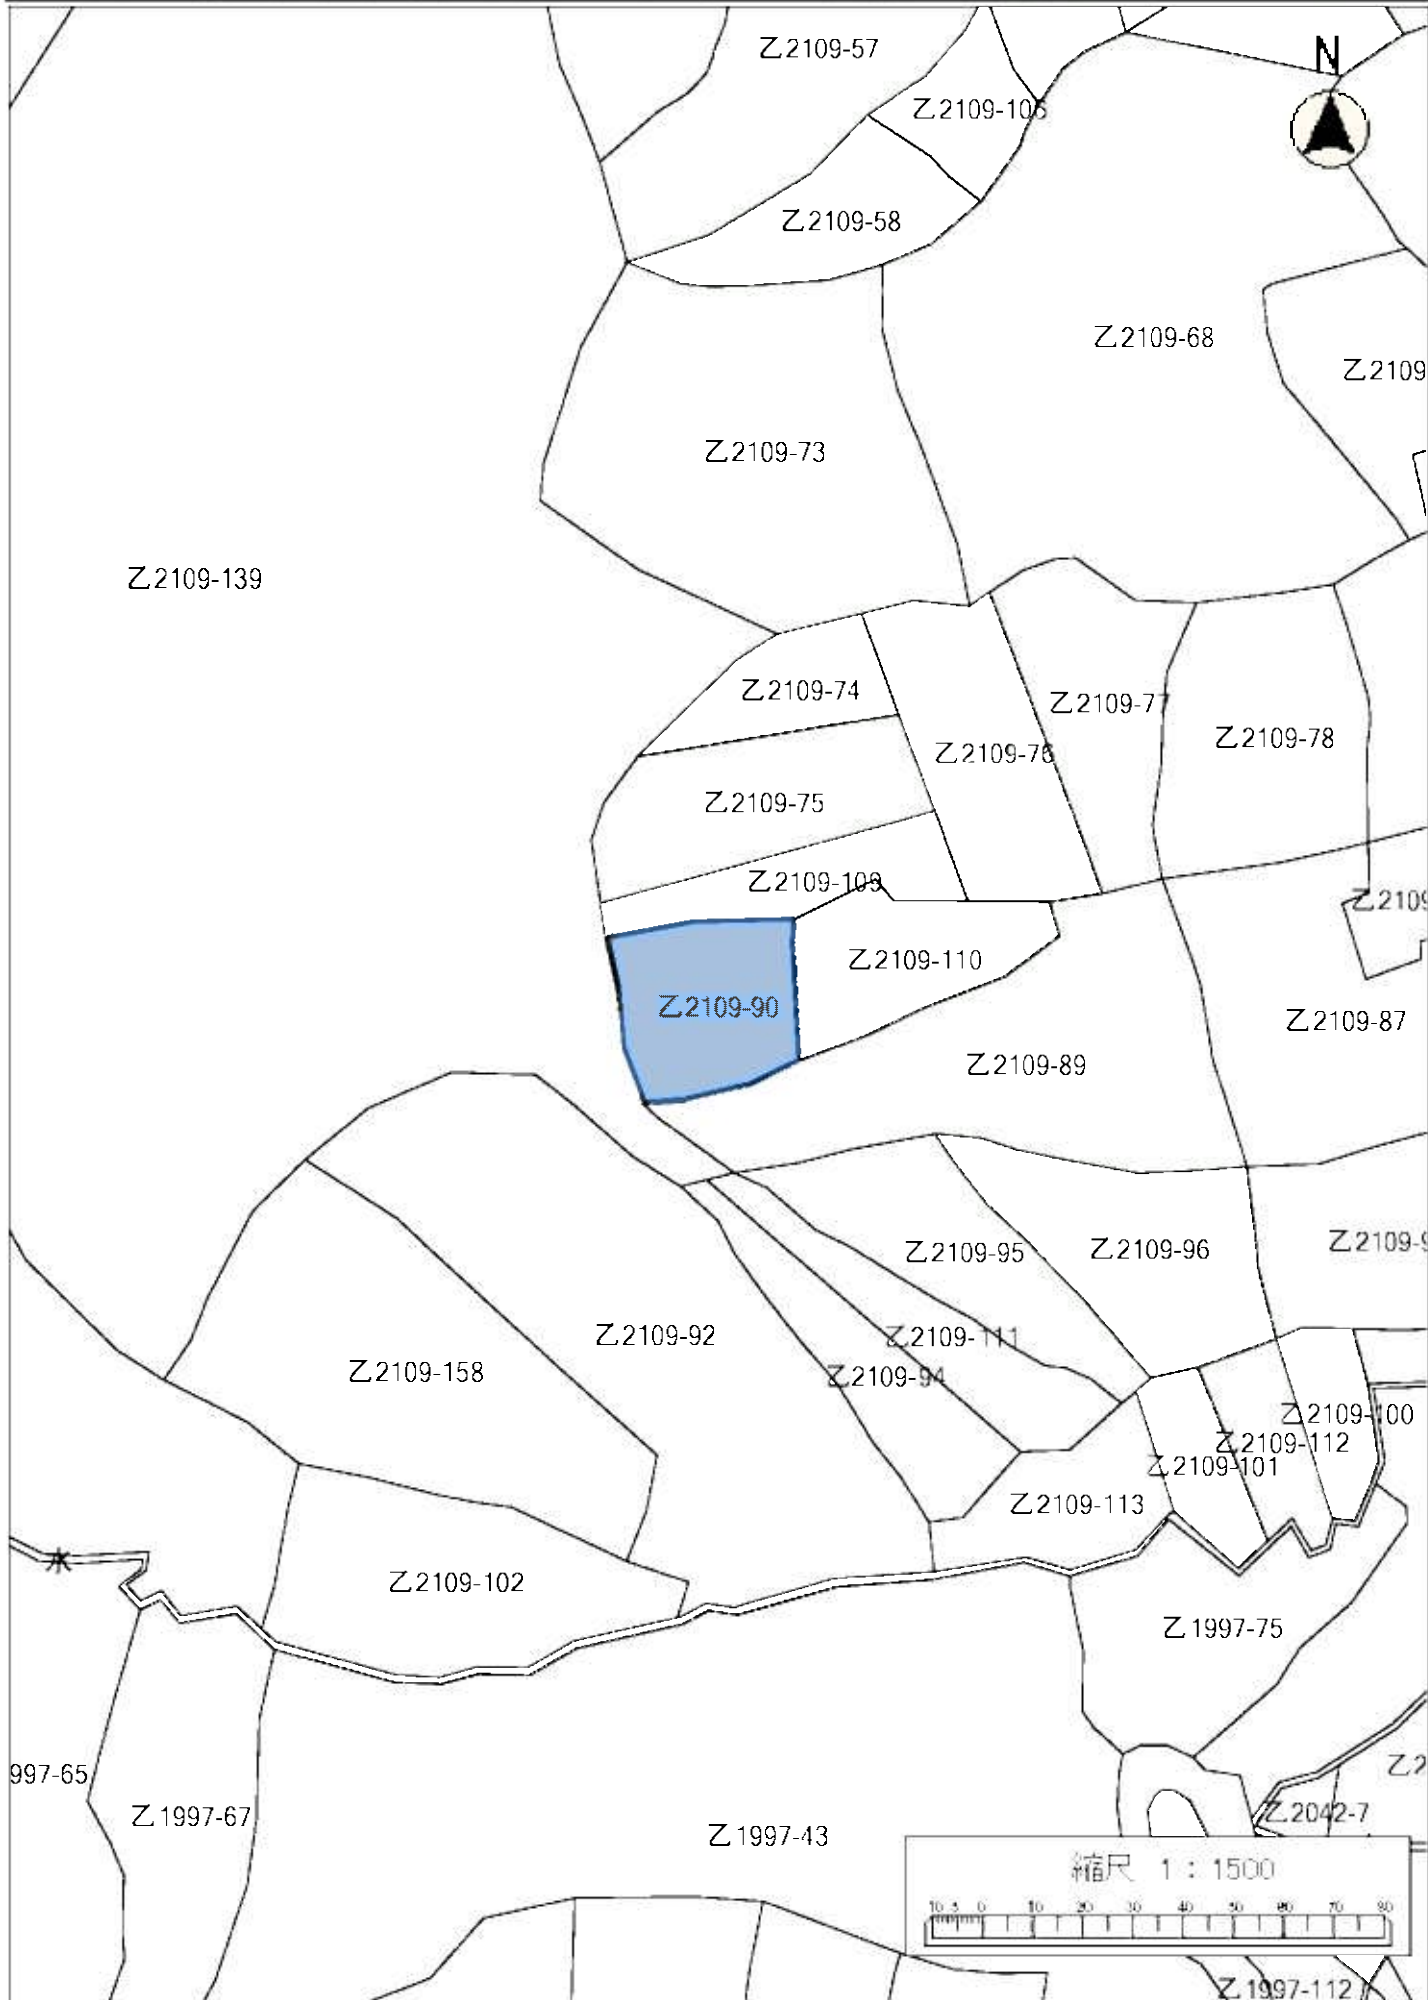

令和4年度森林経営管理事業(唐津市浜玉町平原乙地区)経営管理権集積位置図(拡大図 浜5-⑥)