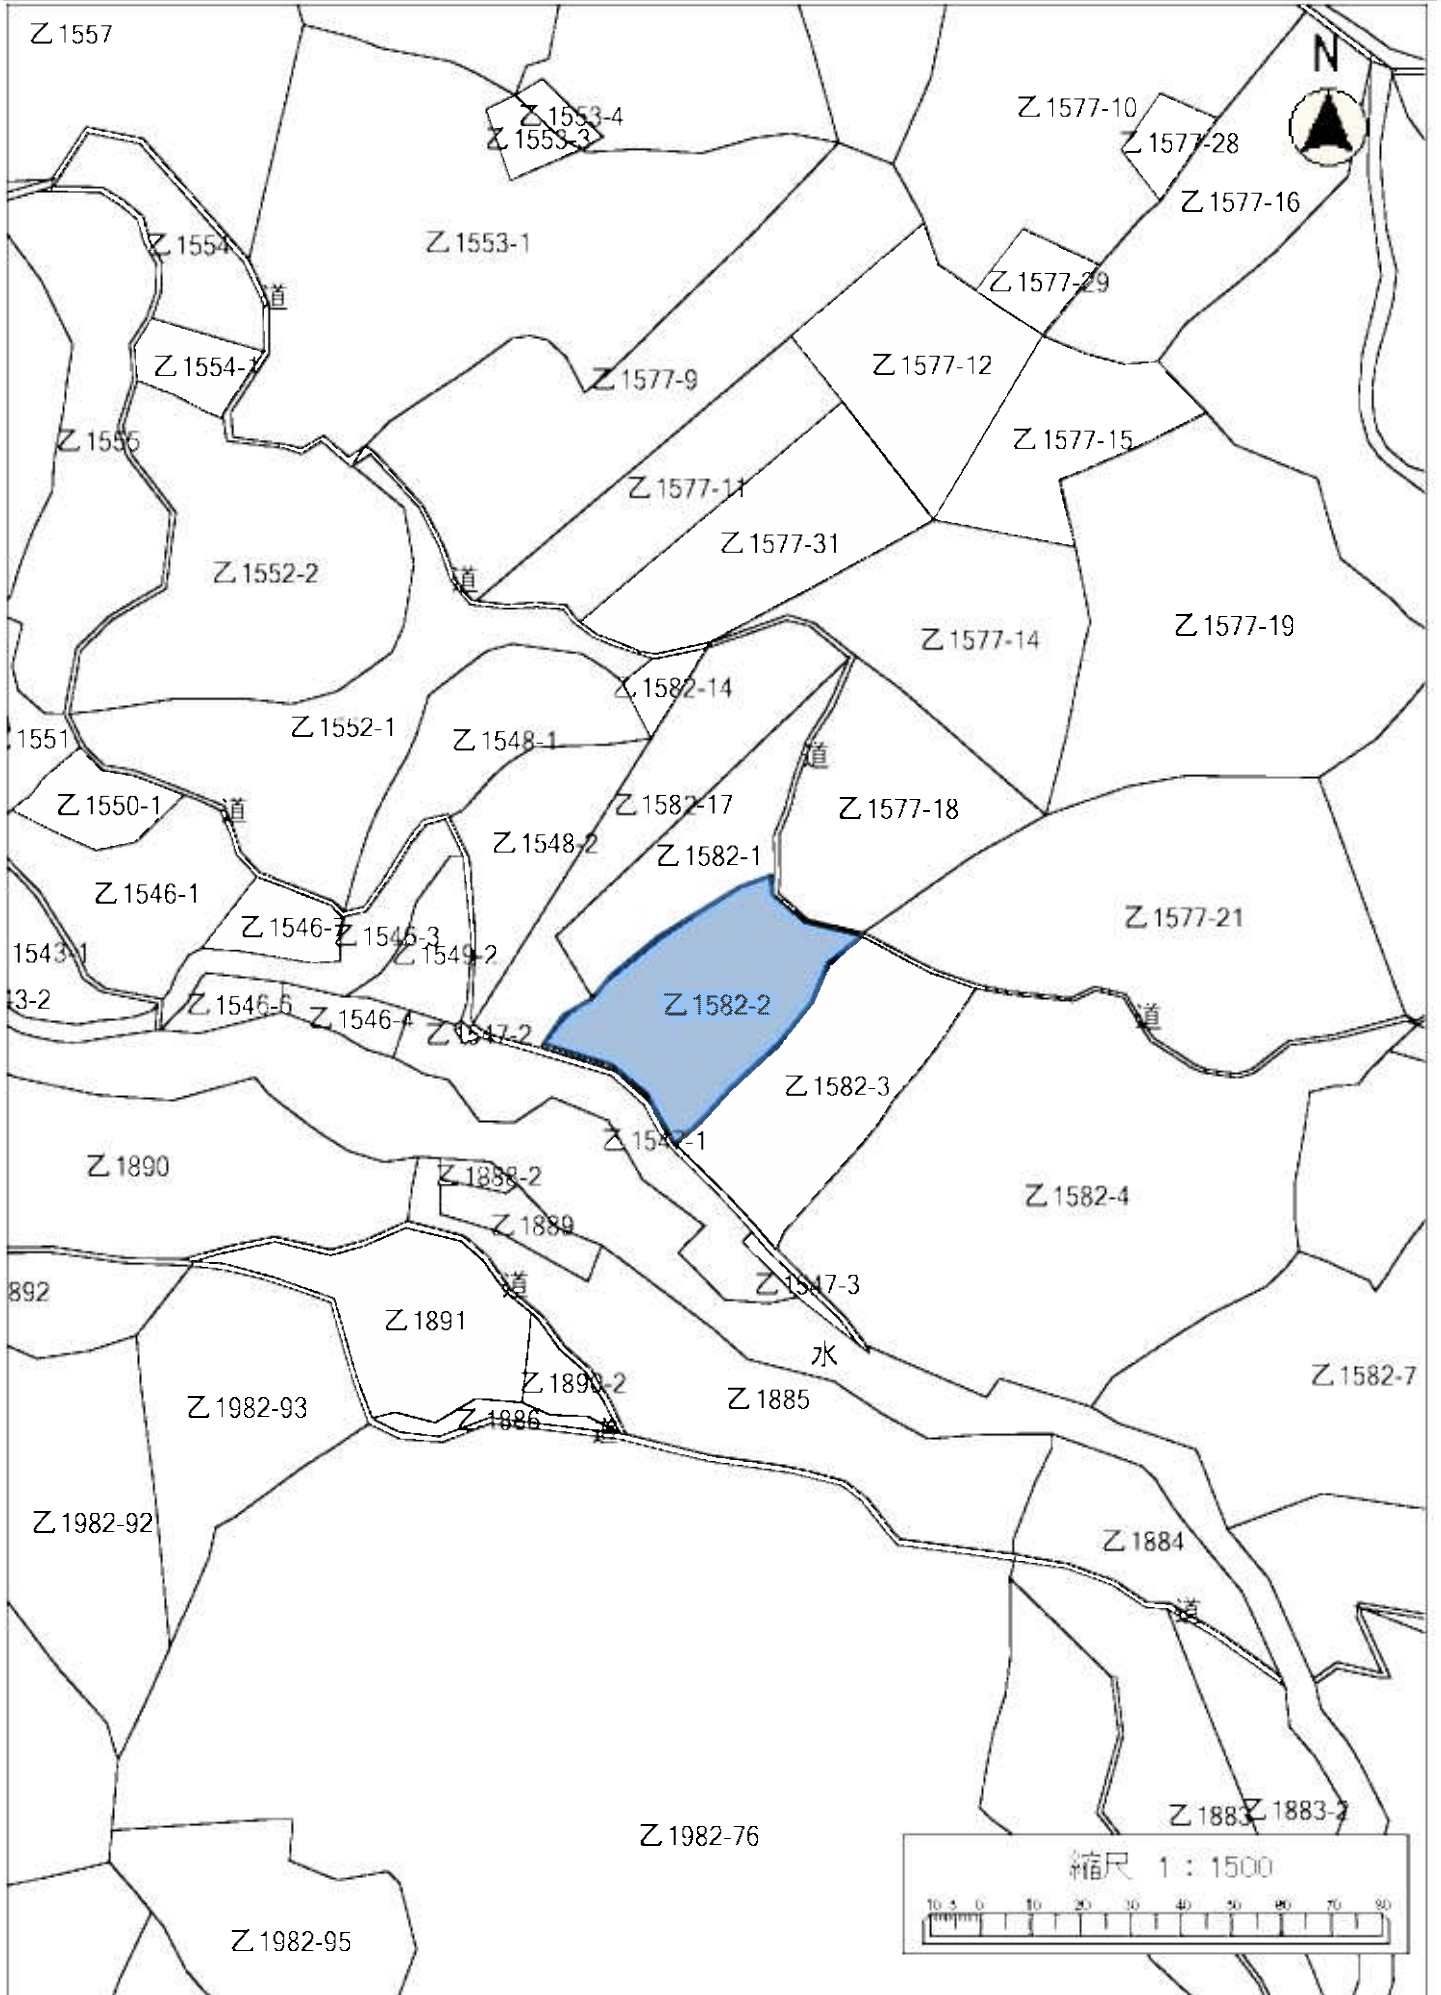

令和4年度森林経営管理事業(唐津市浜玉町平原乙地区)経営管理権集積位置図(拡大図 浜12-①)