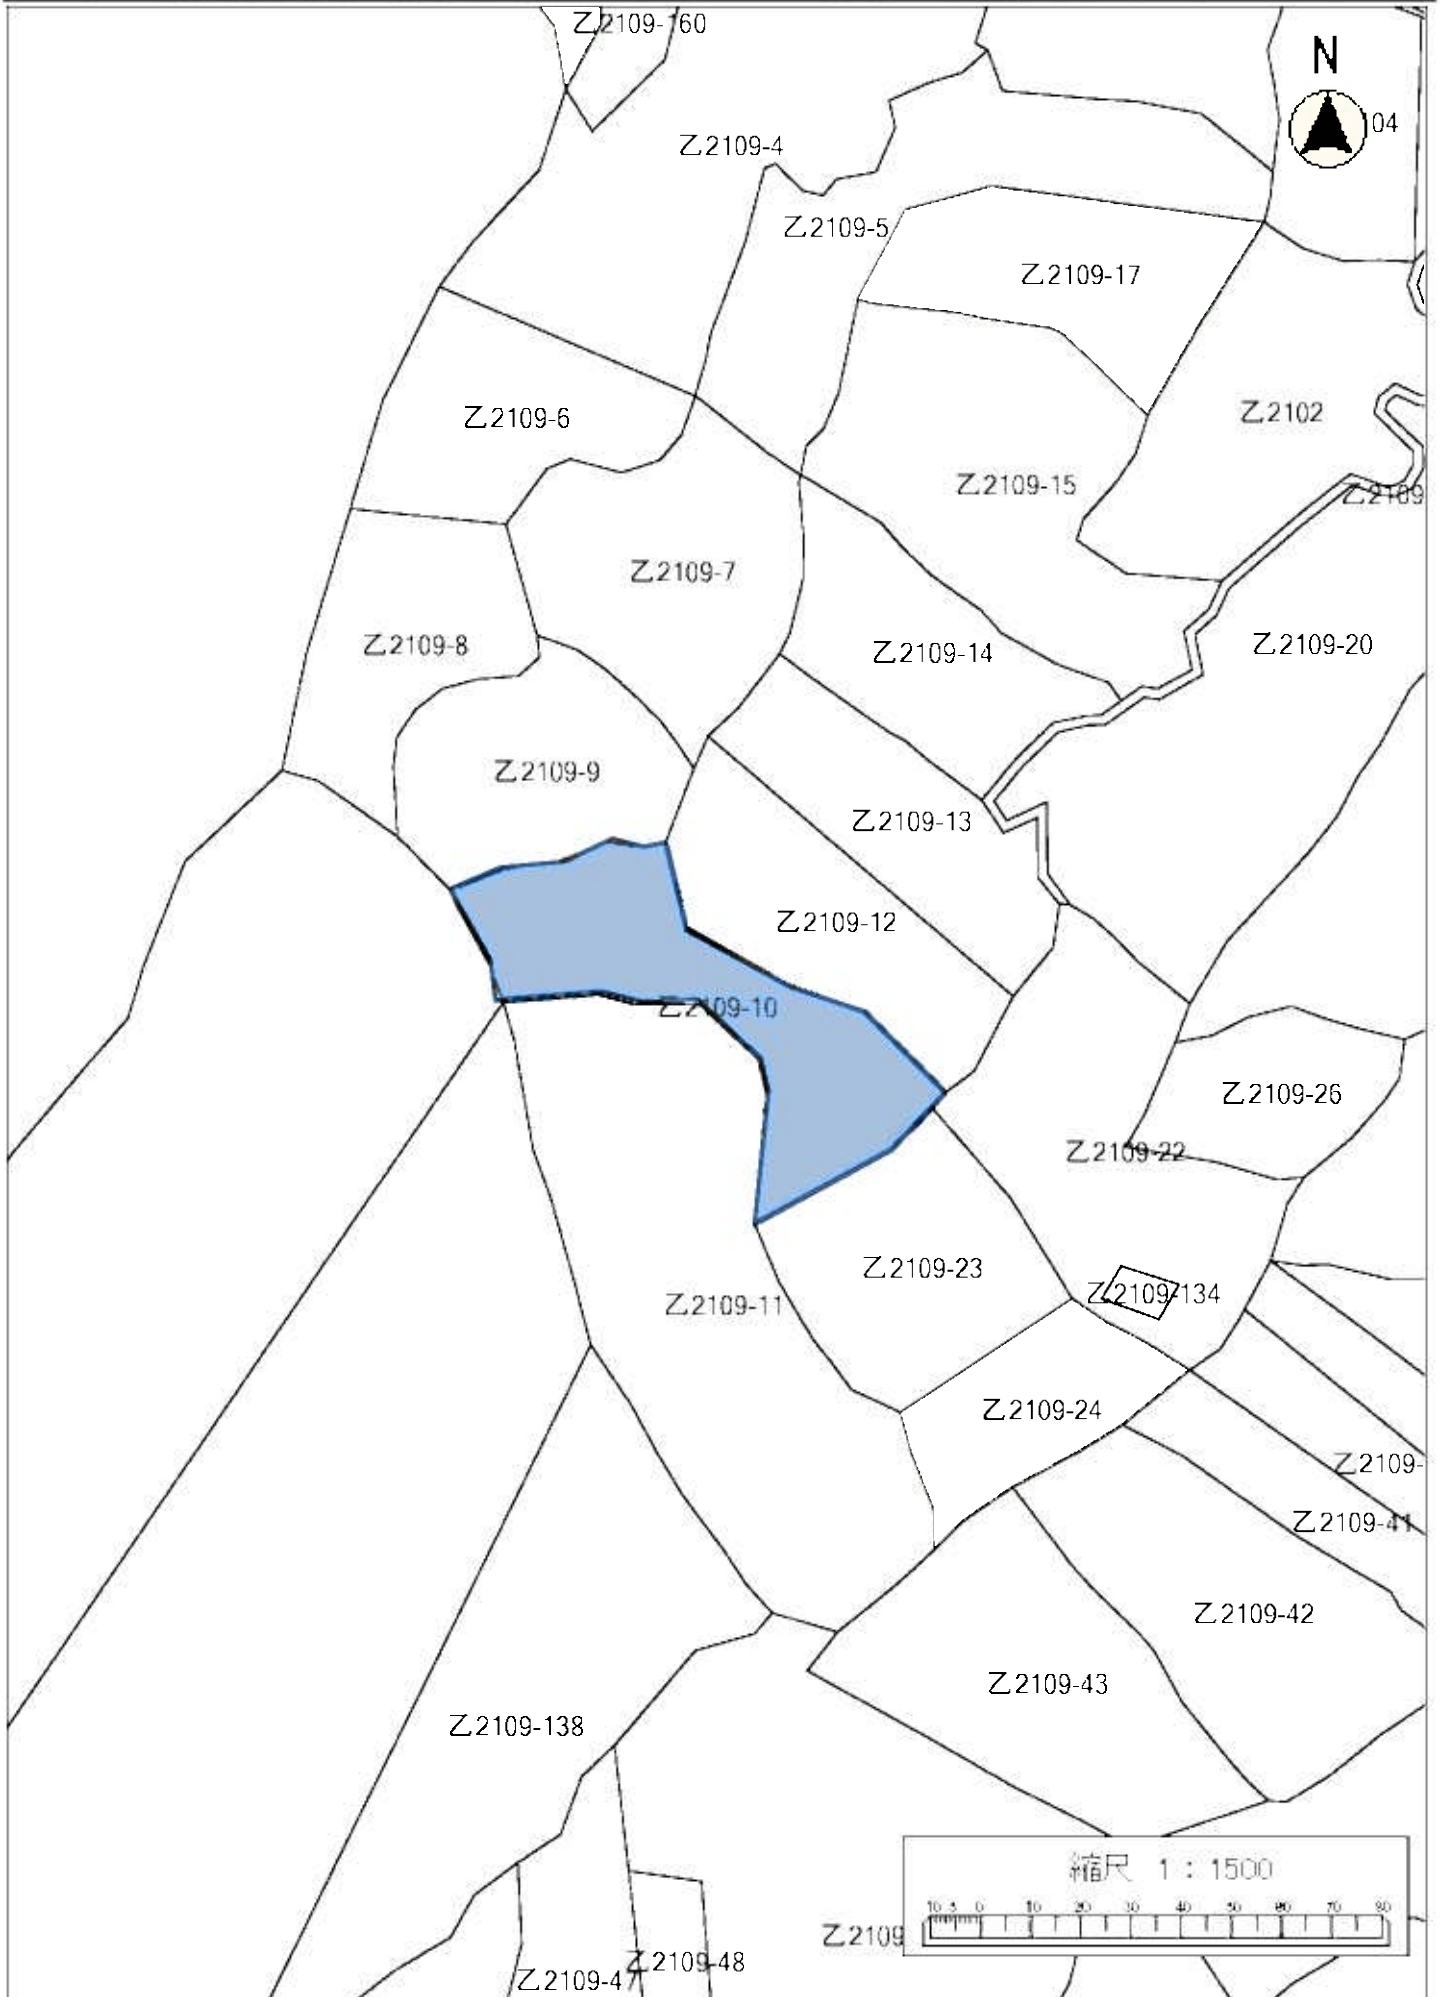

令和4年度森林経営管理事業(唐津市浜玉町平原乙地区)経営管理権集積位置図(拡大図 浜18-③)

令和4年度森林経営管理事業(唐津市浜玉町平原乙地区)経営管理権集積位置図(拡大図 浜19-②)

令和4年度森林経営管理事業(唐津市浜玉町平原乙地区)経営管理権集積位置図(拡大図 浜20)