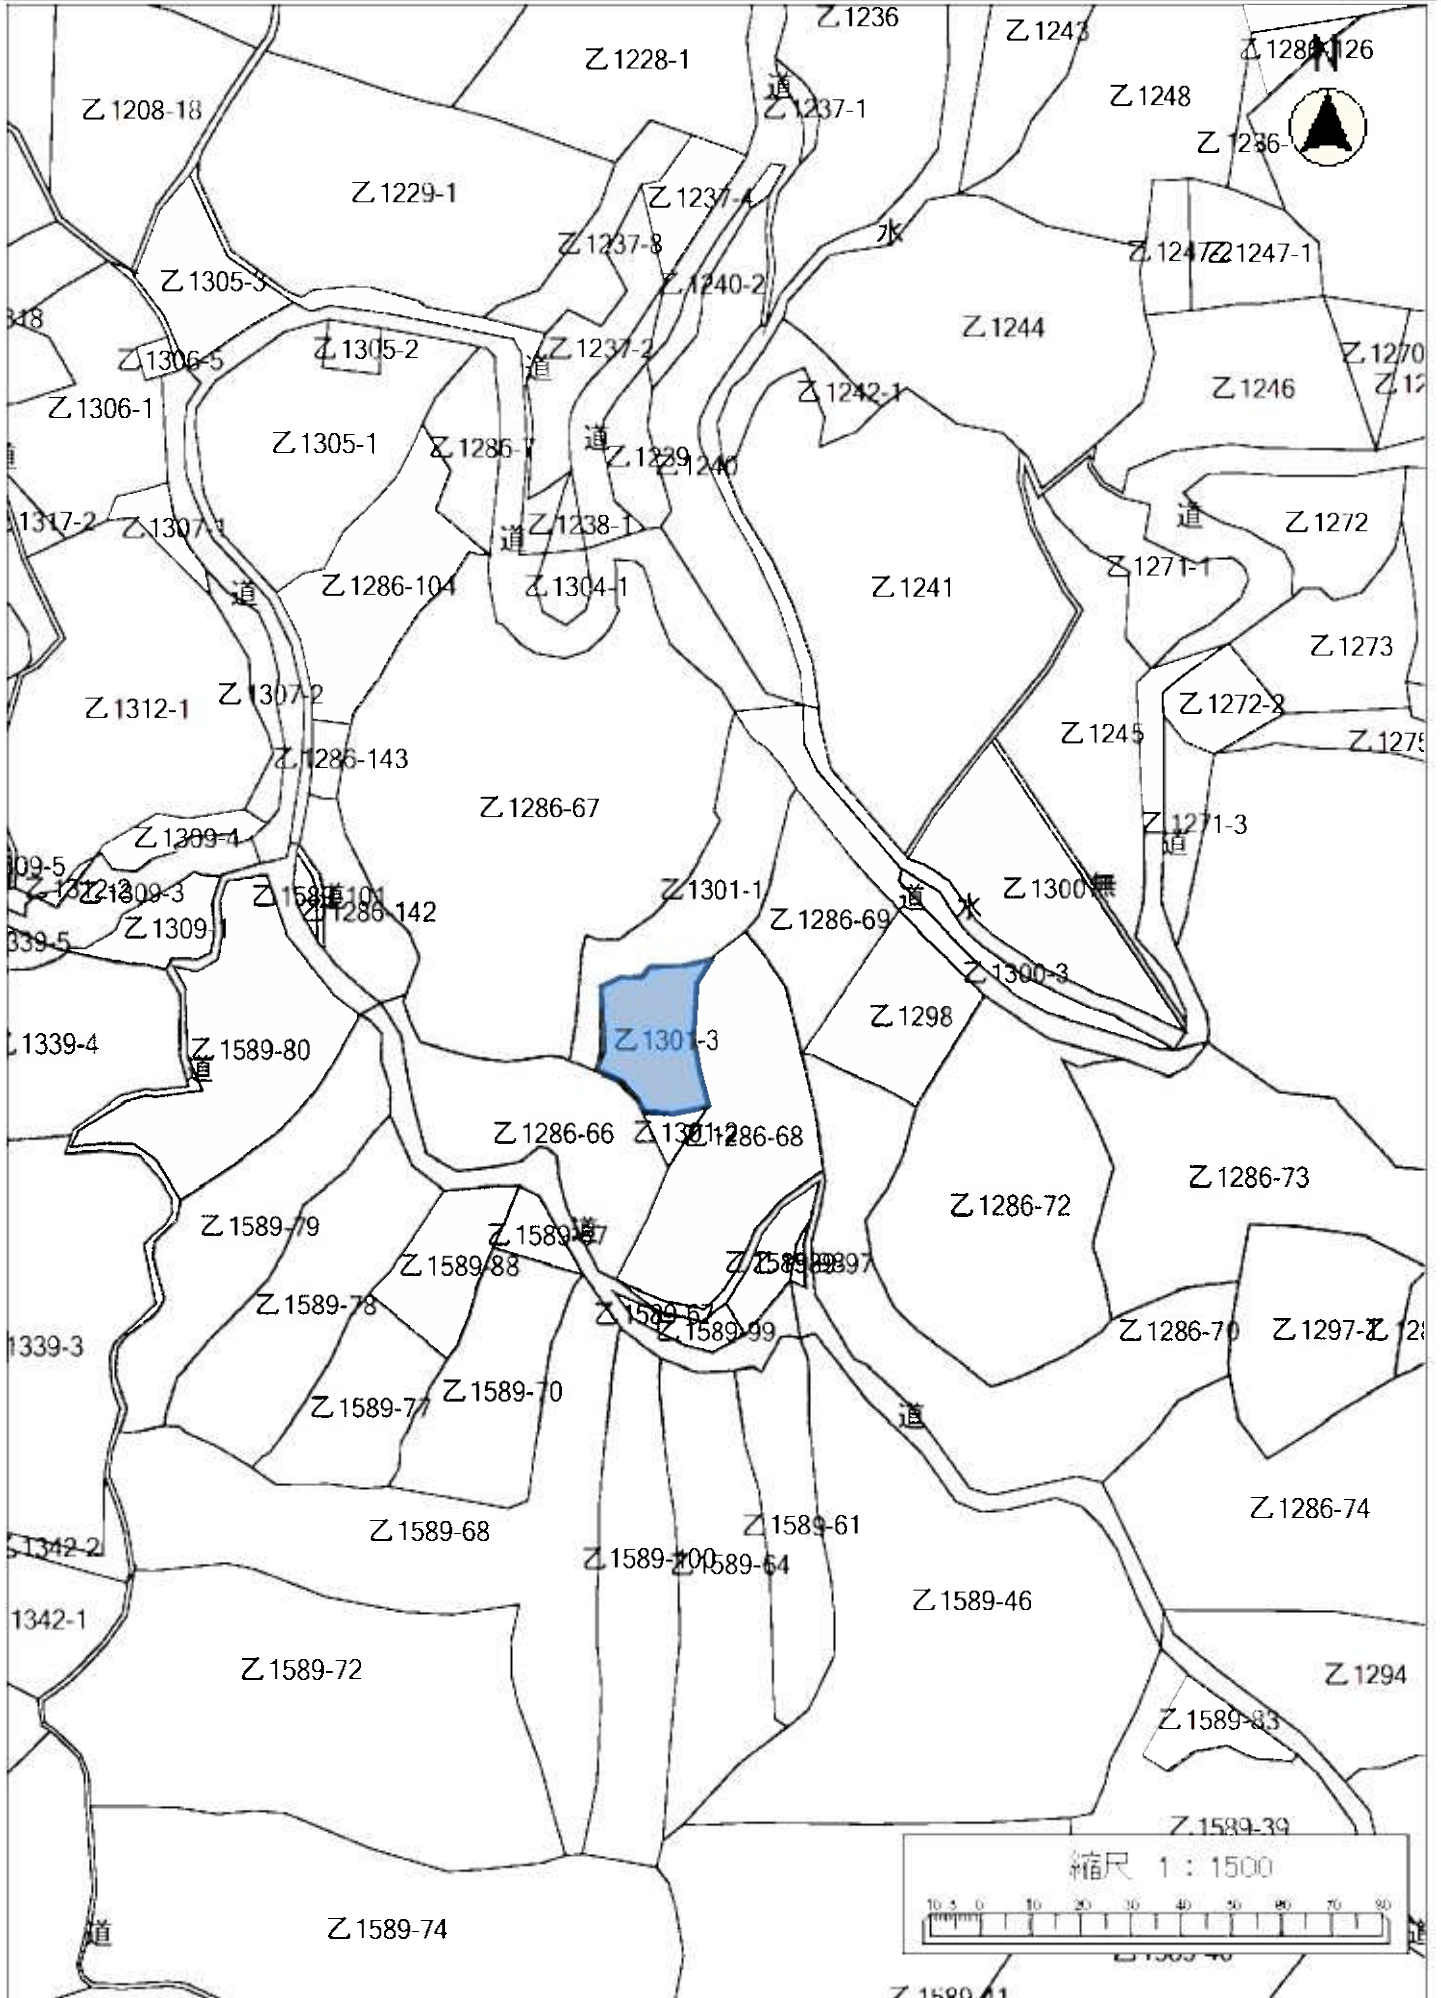

令和4年度森林経営管理事業(唐津市浜玉町平原乙地区)経営管理権集積位置図(拡大図 浜9-②③)

令和4年度森林経営管理事業(唐津市浜玉町平原乙地区)経営管理権集積位置図(拡大図 浜10-①②)

令和4年度森林経営管理事業(唐津市浜玉町平原乙地区)経営管理権集積位置図(拡大図 浜11-①)

令和4年度森林経営管理事業(唐津市浜玉町平原乙地区)経営管理権集積位置図(拡大図 浜11-②)

令和4年度森林経営管理事業（唐津市浜玉町平原乙地区）経営管理権集積位置図（拡大図11-③）