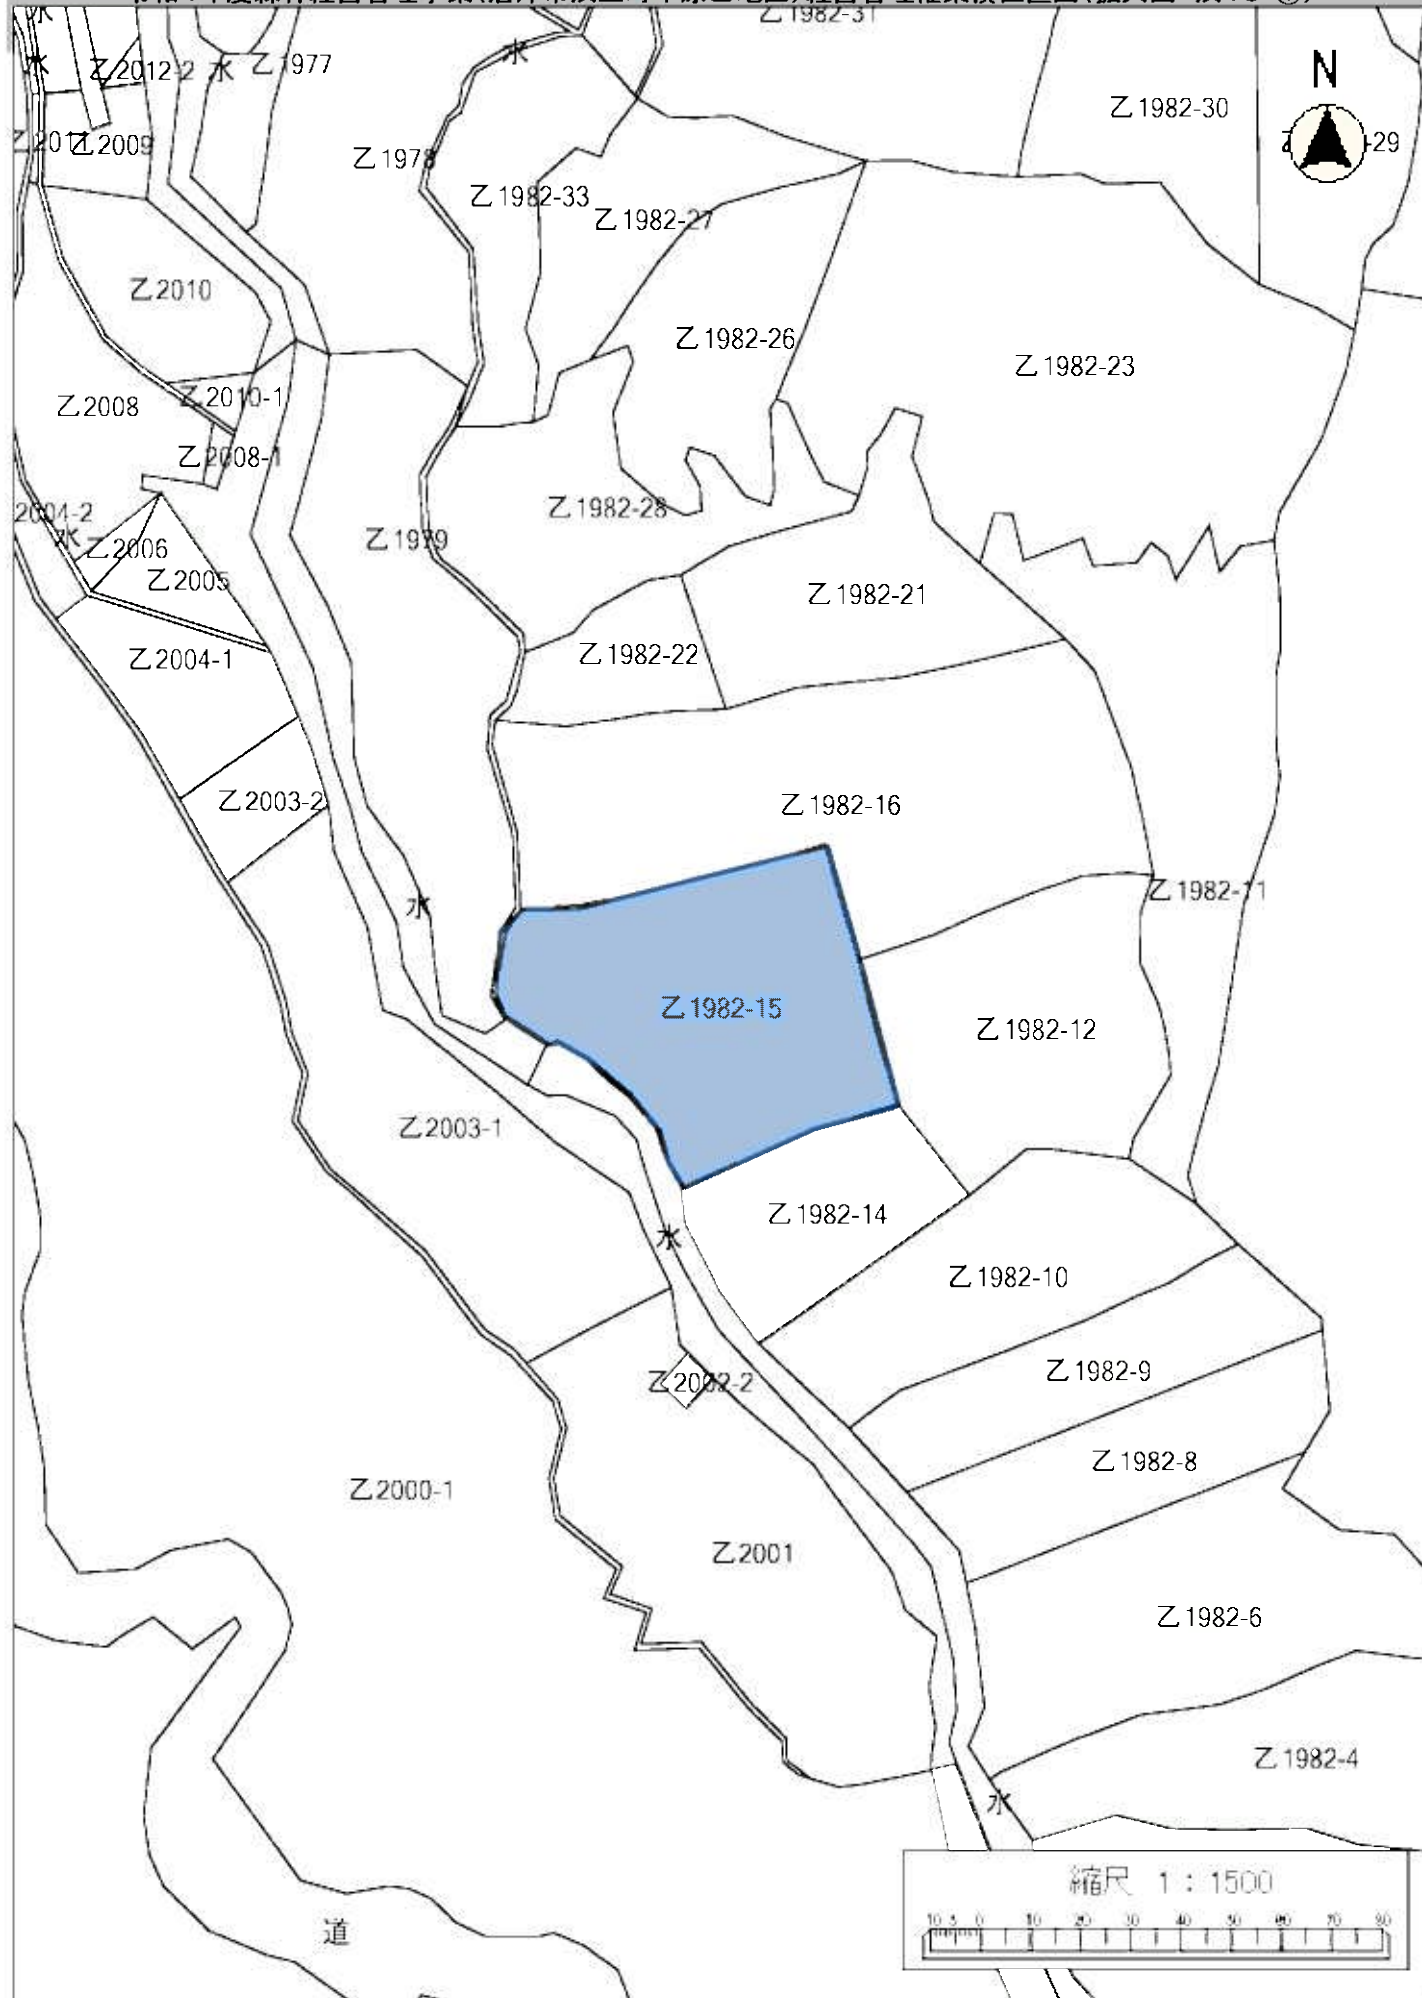

令和4年度森林経営管理事業(唐津市浜玉町平原乙地区)経営管理権集積位置図(拡大図11-④⑤)

令和4年度森林経営管理事業(唐津市浜玉町平原乙地区)経営管理権集積位置図(拡大図 浜12-①)

令和4年度森林経営管理事業(唐津市浜玉町平原乙地区)経営管理権集積位置図(拡大図 浜12-②)

令和4年度森林経営管理事業(唐津市浜玉町平原乙地区)経営管理権集積位置図(拡大図 浜13-①)

令和4年度森林経営管理事業(唐津市浜玉町平原乙地区)経営管理権集積位置図(拡大図 浜13-②)