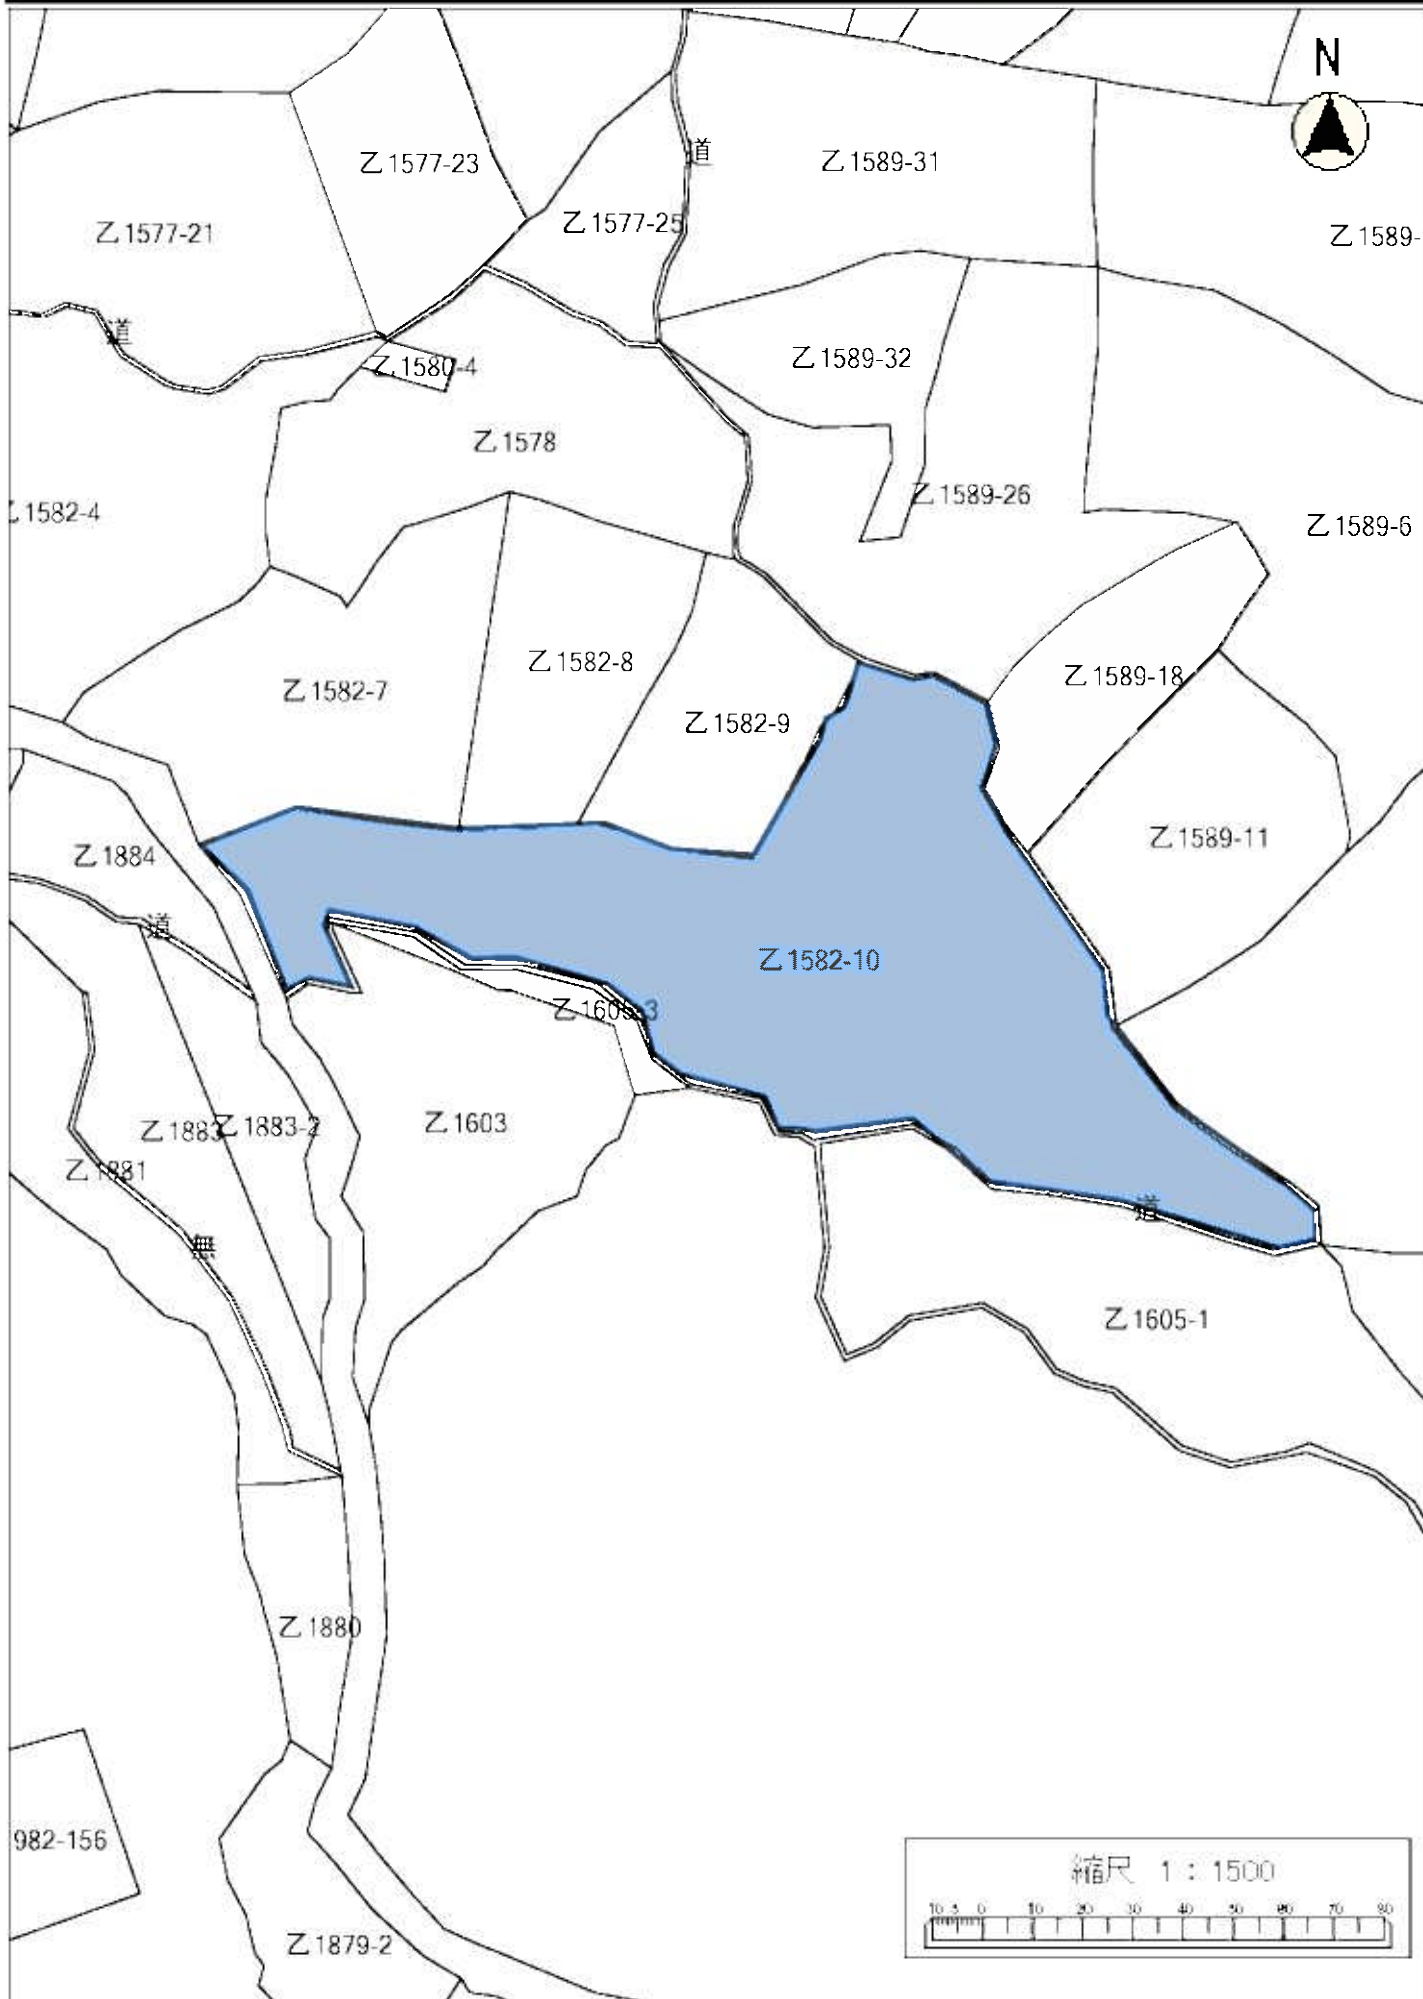

令和4年度森林経営管理事業(唐津市浜玉町平原乙地区)経営管理権集積位置図(拡大図 浜14-②)

令和4年度森林経営管理事業(唐津市浜玉町平原乙地区)経営管理権集積位置図(拡大図 浜14-③)

令和4年度森林経営管理事業(唐津市浜玉町平原乙地区)経営管理権集積位置図(拡大図 浜15-③)

令和4年度森林経営管理事業(唐津市浜玉町平原乙地区)経営管理権集積位置図(拡大図 浜15-④)

令和4年度森林経営管理事業(唐津市浜玉町平原乙地区)経営管理権集積位置図(拡大図 浜16-⑤)