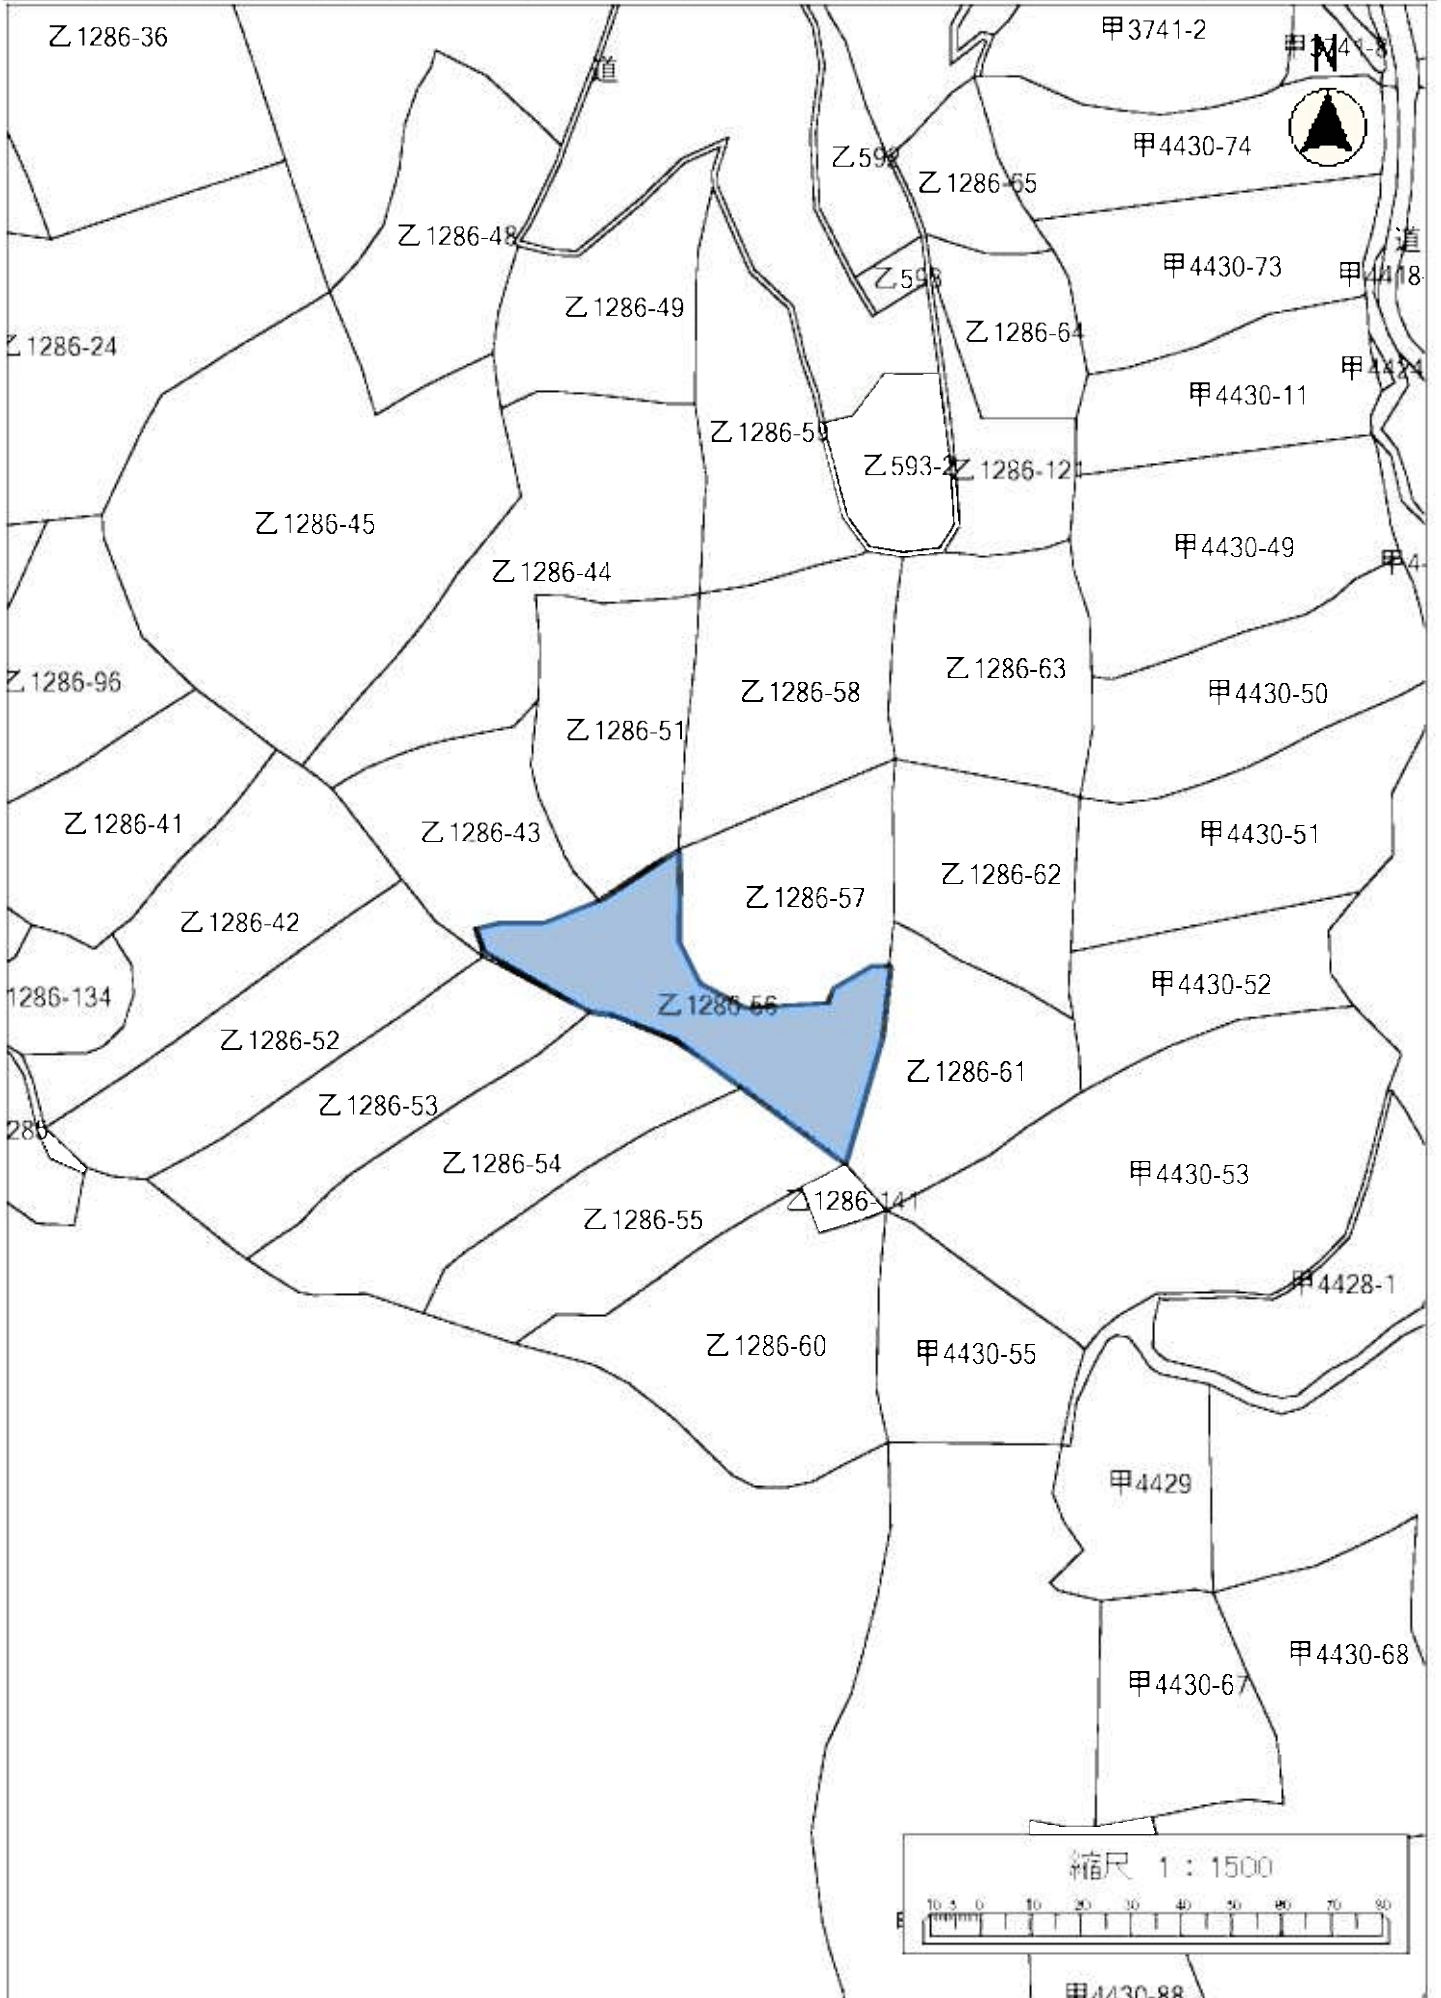

令和4年度森林経営管理事業(唐津市浜玉町平原乙地区)経営管理権集積位置図(拡大図 浜16-⑥)

令和4年度森林経営管理事業(唐津市浜玉町平原乙地区)経営管理権集積位置図(拡大図 浜16-⑦)

令和4年度森林経営管理事業(唐津市浜玉町平原乙地区)経営管理権集積位置図(拡大図 浜17)

令和4年度森林経営管理事業(唐津市浜玉町平原乙地区)経営管理権集積位置図(拡大図 浜18-①)

令和4年度森林経営管理事業(唐津市浜玉町平原乙地区)経営管理権集積位置図(拡大図 浜18-②)