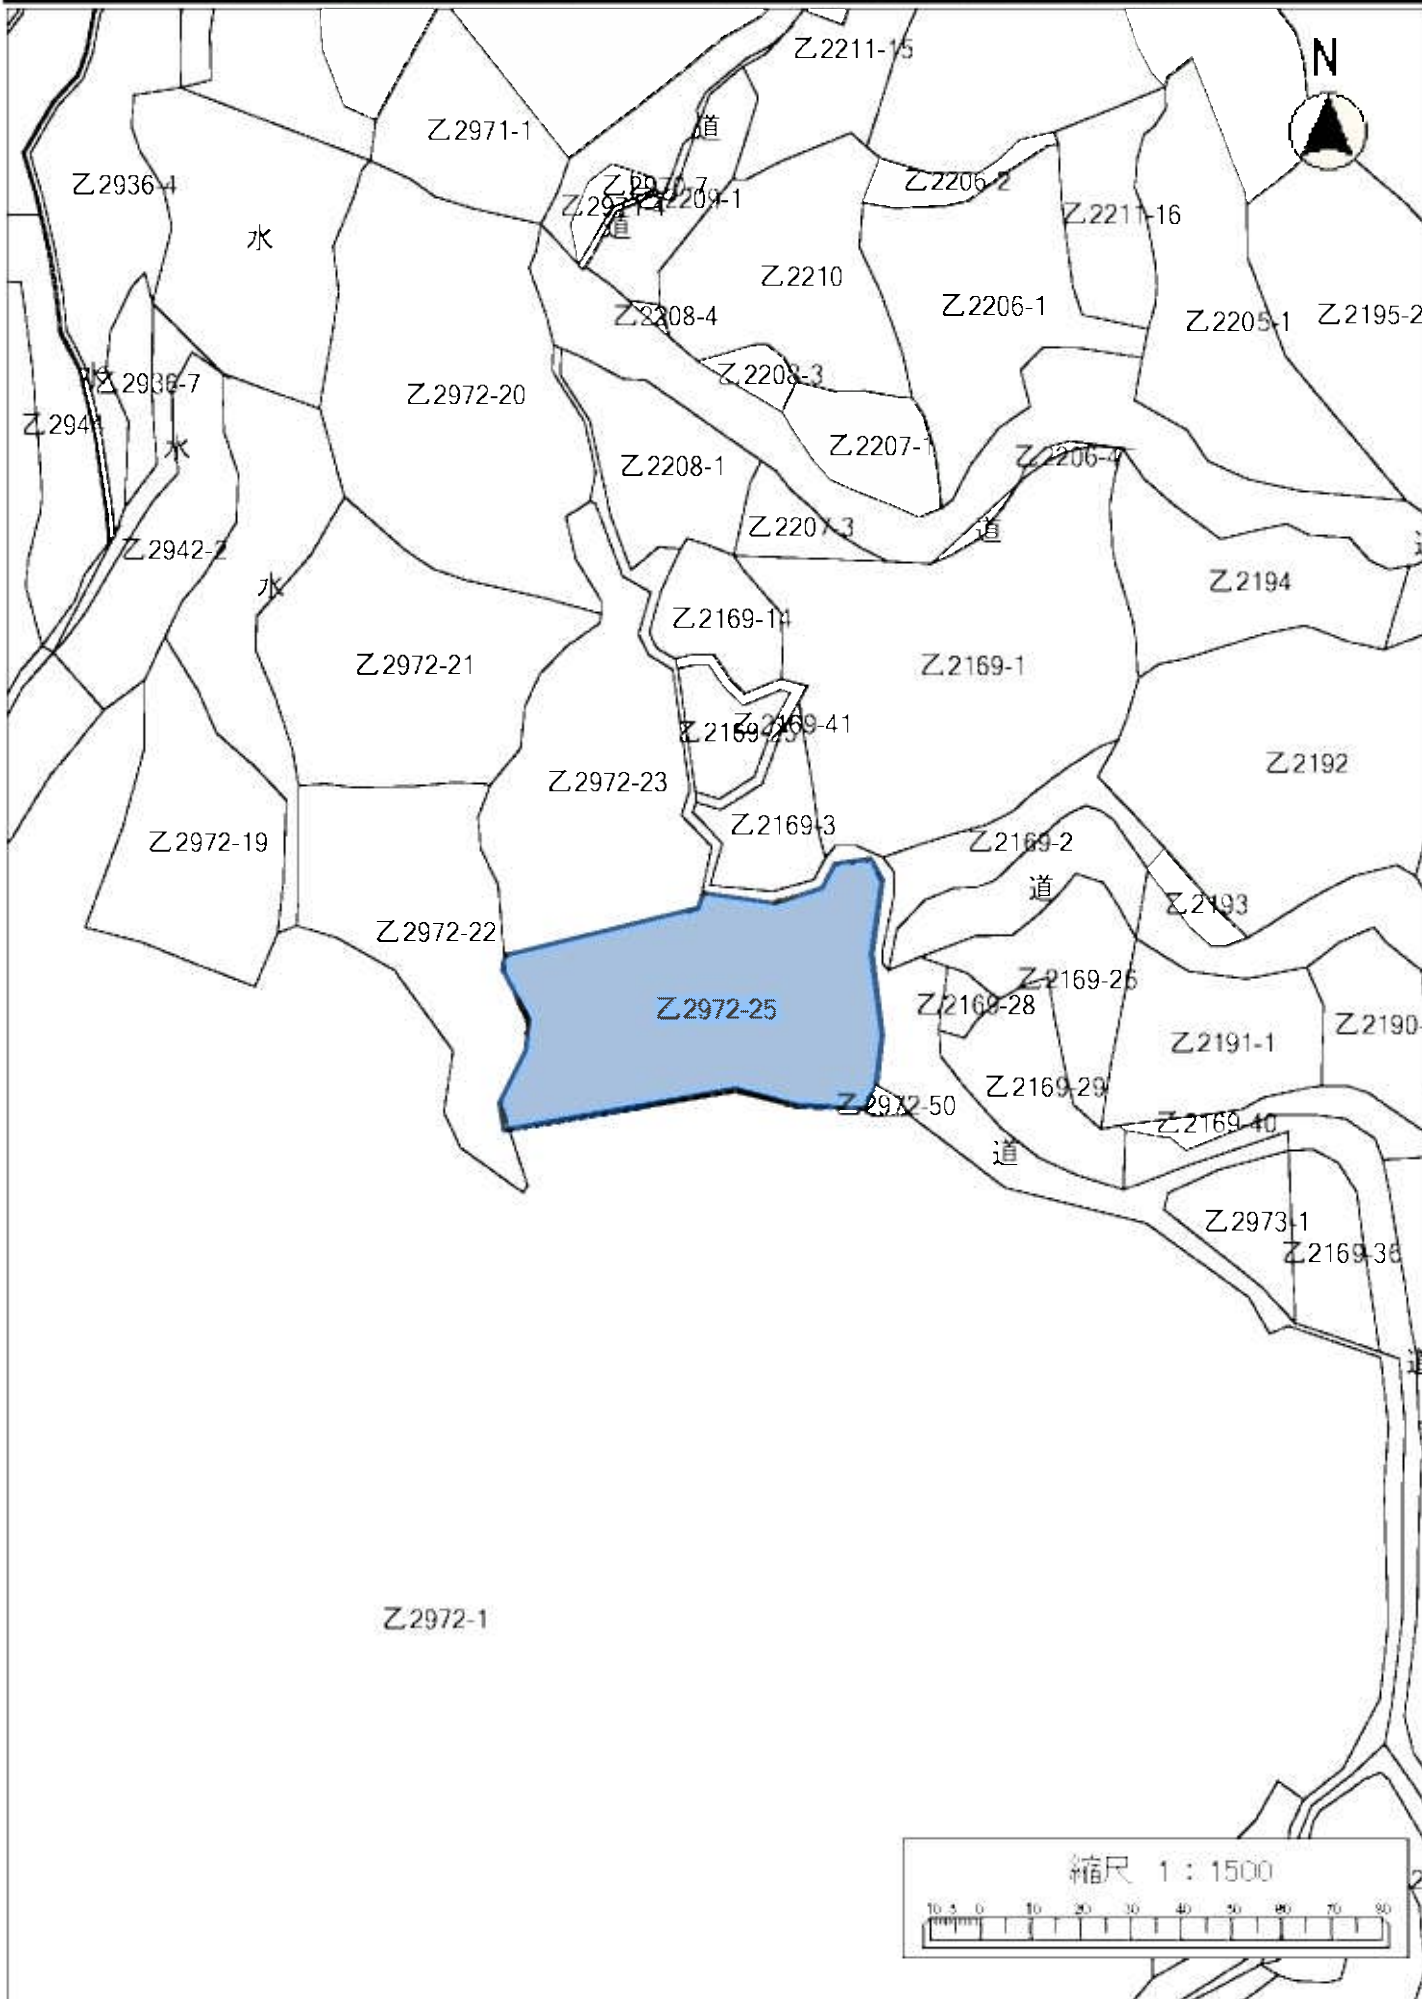

令和4年度森林経営管理事業(唐津市浜玉町平原乙地区)経営管理権集積位置図(拡大図 浜16-⑥)

令和4年度森林経営管理事業(唐津市浜玉町平原乙地区)経営管理権集積位置図(拡大図 浜16-⑦)

令和4年度森林経営管理事業(唐津市浜玉町平原乙地区)経営管理権集積位置図(拡大図 浜17)

令和4年度森林経営管理事業(唐津市浜玉町平原乙地区)経営管理権集積位置図(拡大図 浜18-①)

令和4年度森林経営管理事業(唐津市浜玉町平原乙地区)経営管理権集積位置図(拡大図 浜18-②)