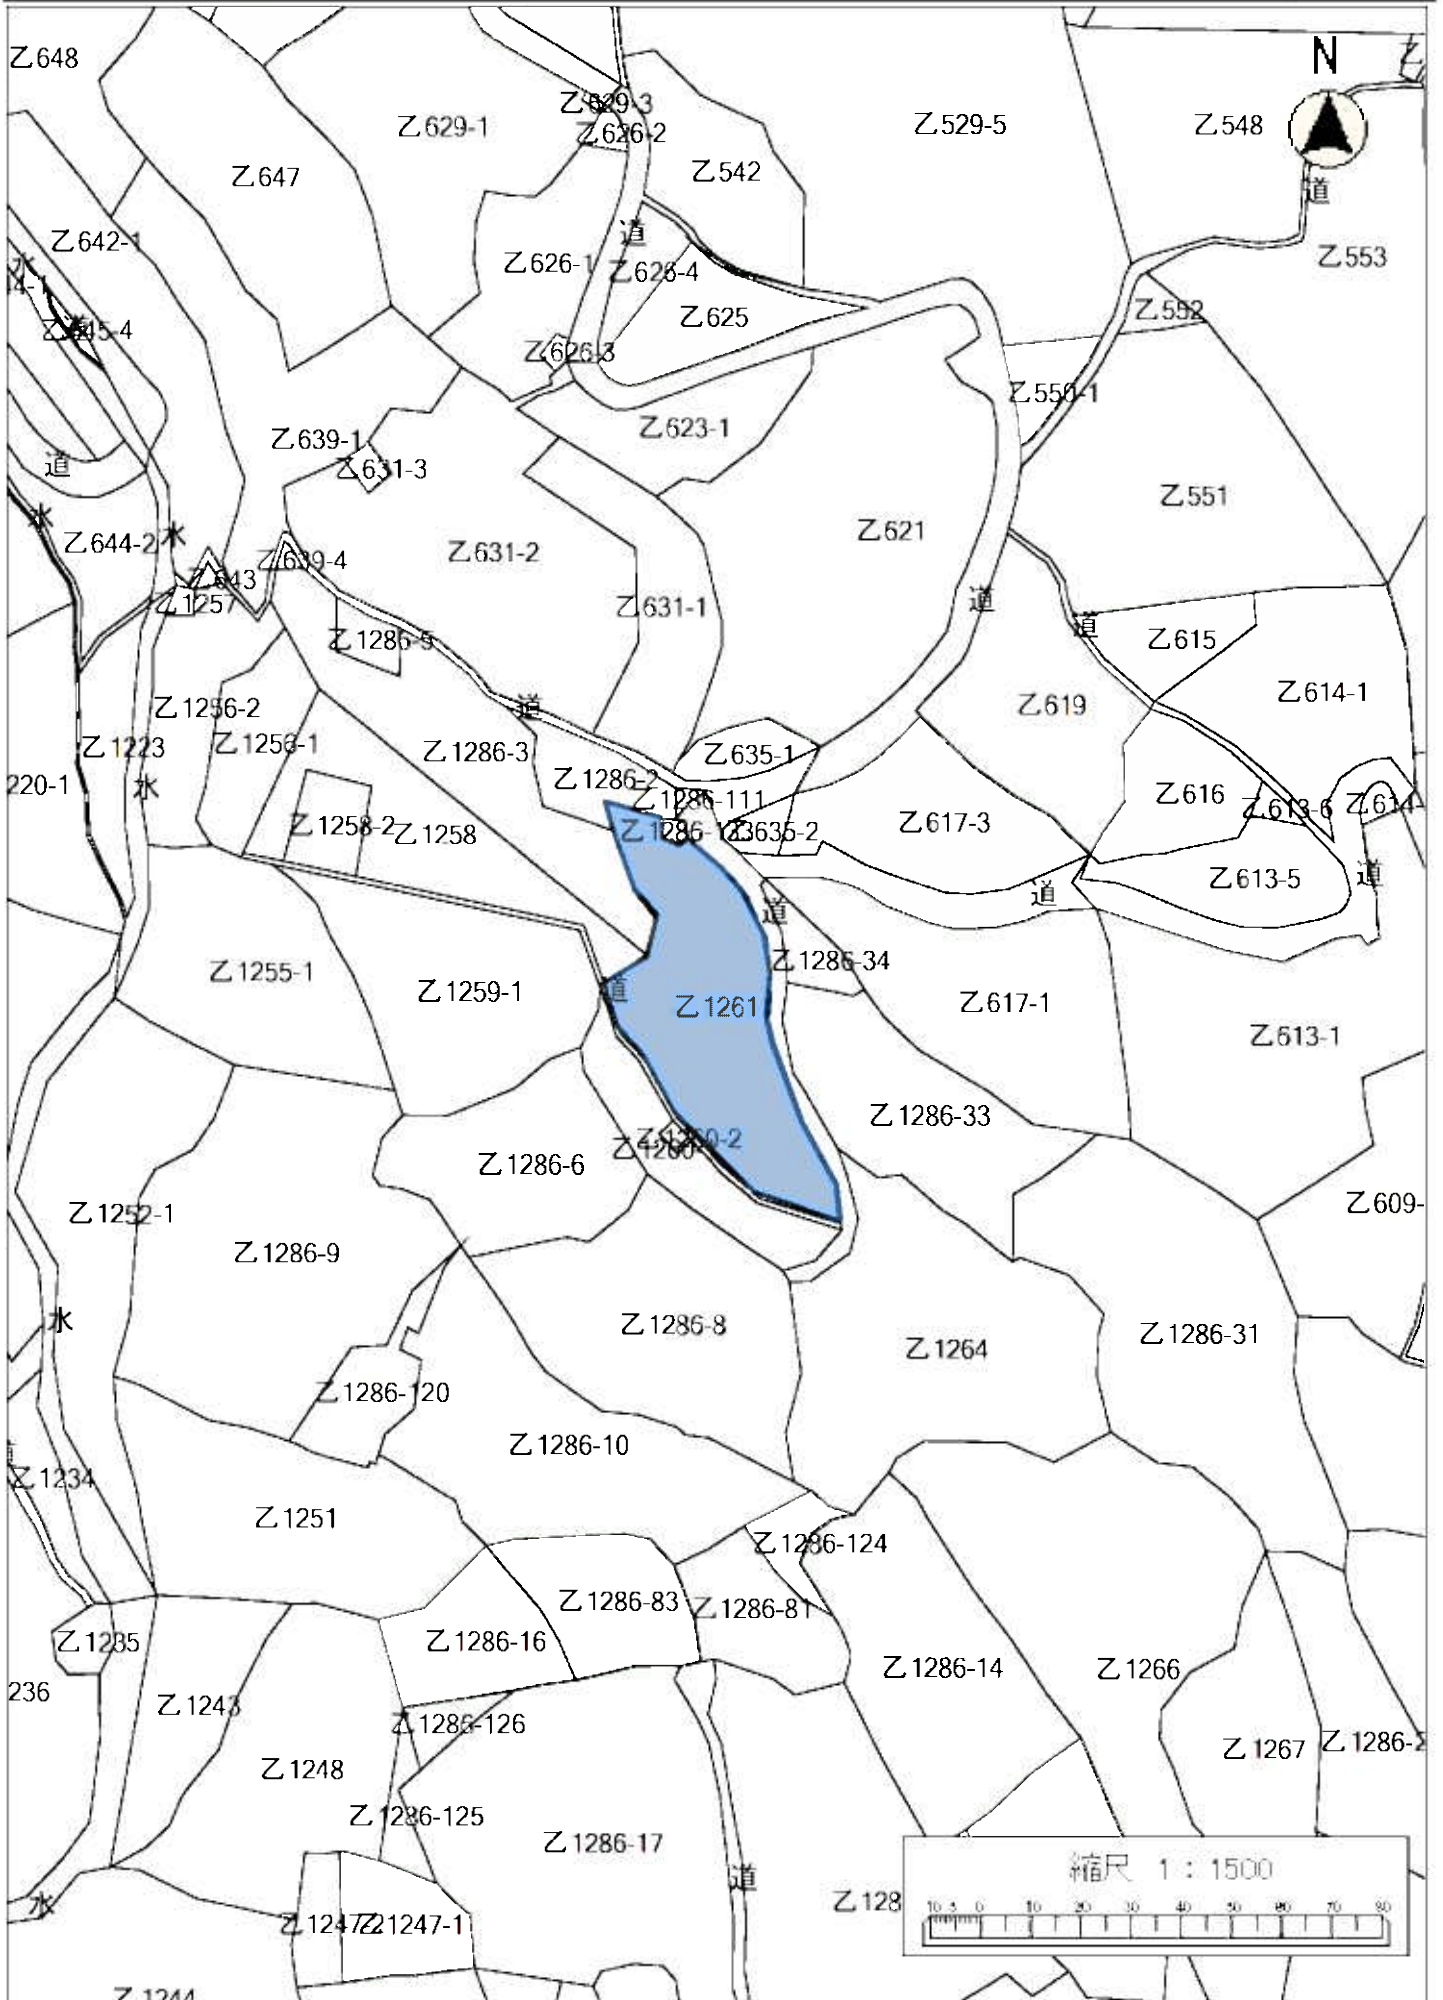

令和4年度森林経営管理事業(唐津市浜玉町平原乙地区)経営管理権集積位置図(拡大図 浜16-⑥)

令和4年度森林経営管理事業(唐津市浜玉町平原乙地区)経営管理権集積位置図(拡大図 浜16-⑦)

令和4年度森林経営管理事業(唐津市浜玉町平原乙地区)経営管理権集積位置図(拡大図 浜17)

令和4年度森林経営管理事業(唐津市浜玉町平原乙地区)経営管理権集積位置図(拡大図 浜18-①)

令和4年度森林経営管理事業(唐津市浜玉町平原乙地区)経営管理権集積位置図(拡大図 浜18-②)