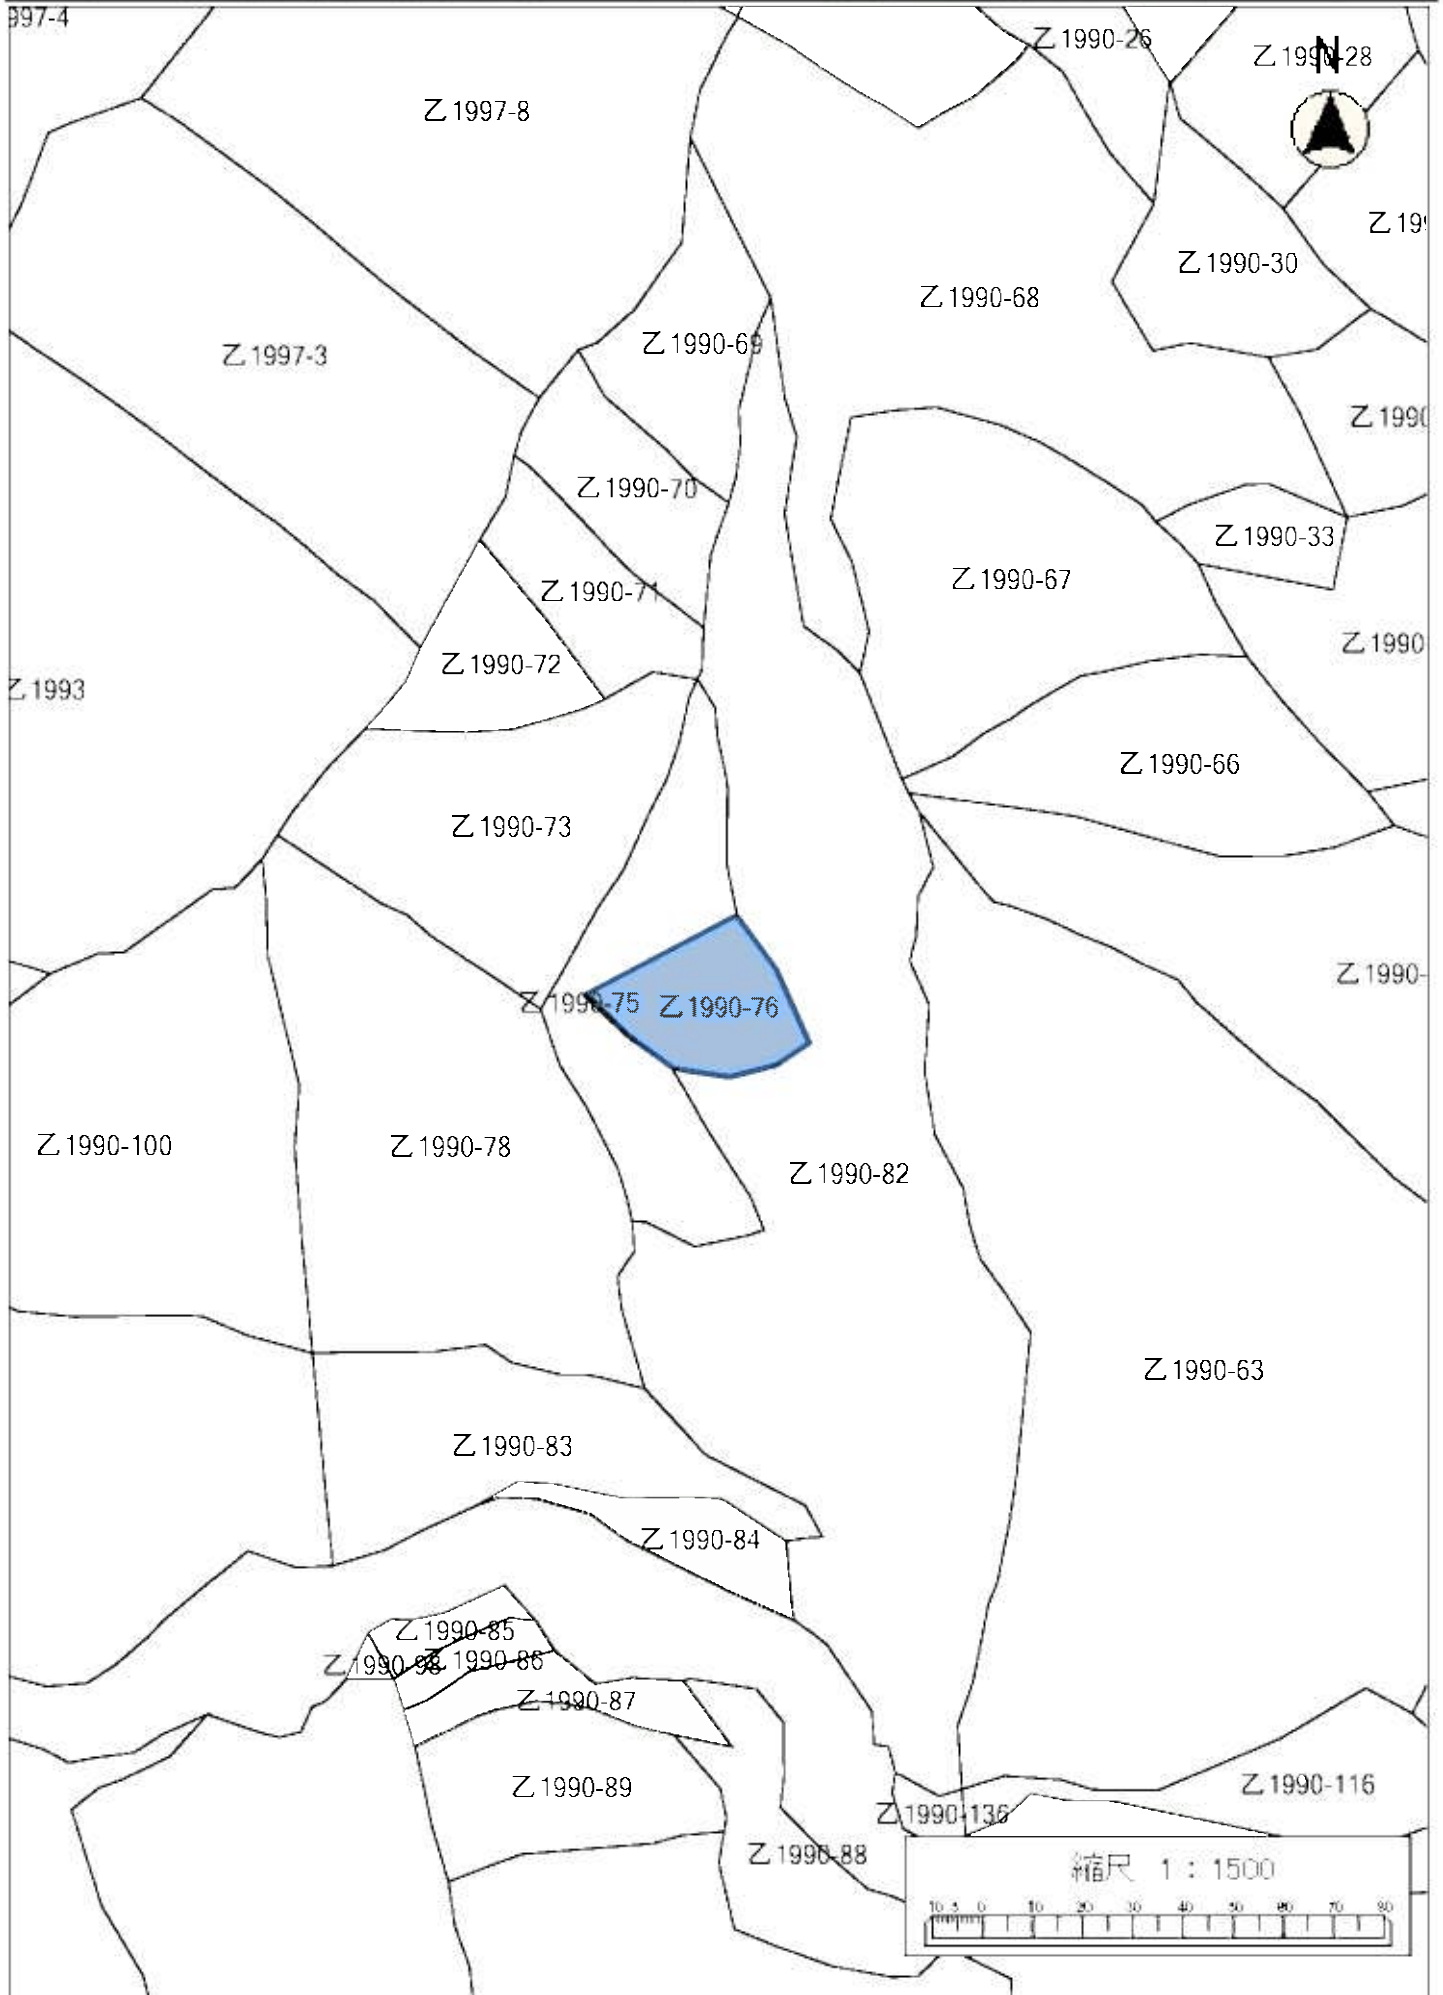

令和4年度森林経営管理事業(唐津市浜玉町平原乙地区)経営管理権集積位置図(拡大図11-④⑤)

令和4年度森林経営管理事業(唐津市浜玉町平原乙地区)経営管理権集積位置図(拡大図 浜12-①)

令和4年度森林経営管理事業(唐津市浜玉町平原乙地区)経営管理権集積位置図(拡大図 浜12-②)

令和4年度森林経営管理事業(唐津市浜玉町平原乙地区)経営管理権集積位置図(拡大図 浜13-①)

令和4年度森林経営管理事業(唐津市浜玉町平原乙地区)経営管理権集積位置図(拡大図 浜13-②)