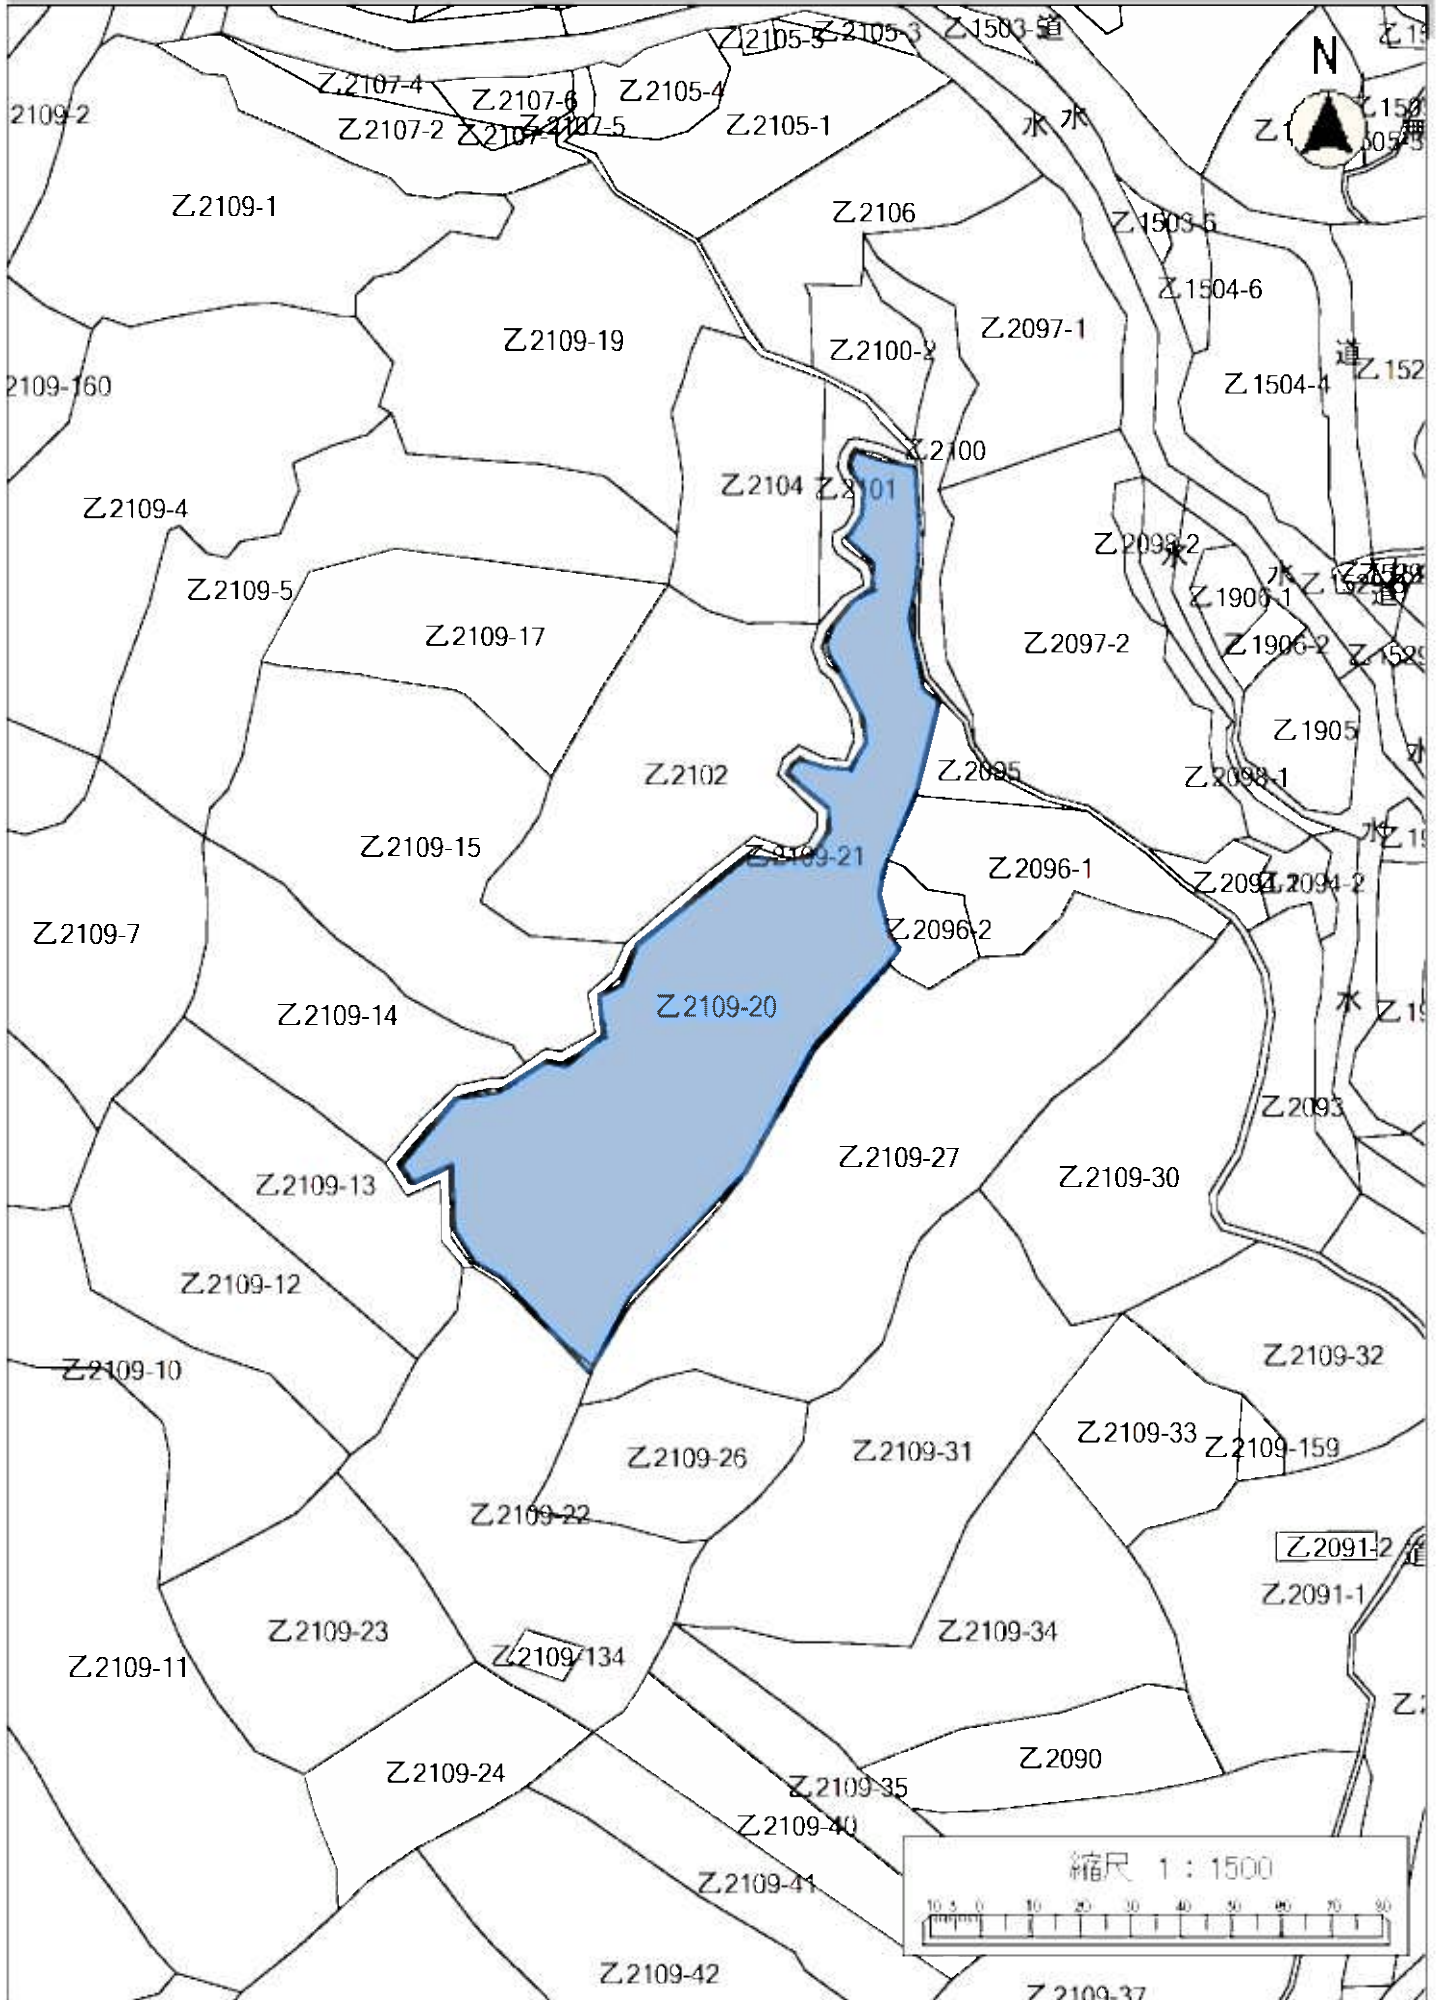

令和4年度森林経営管理事業(唐津市浜玉町平原乙地区)経営管理権集積位置図(拡大図 浜14-②)

令和4年度森林経営管理事業(唐津市浜玉町平原乙地区)経営管理権集積位置図(拡大図 浜14-③)

令和4年度森林経営管理事業(唐津市浜玉町平原乙地区)経営管理権集積位置図(拡大図 浜15-③)

令和4年度森林経営管理事業(唐津市浜玉町平原乙地区)経営管理権集積位置図(拡大図 浜15-④)

令和4年度森林経営管理事業(唐津市浜玉町平原乙地区)経営管理権集積位置図(拡大図 浜16-⑤)