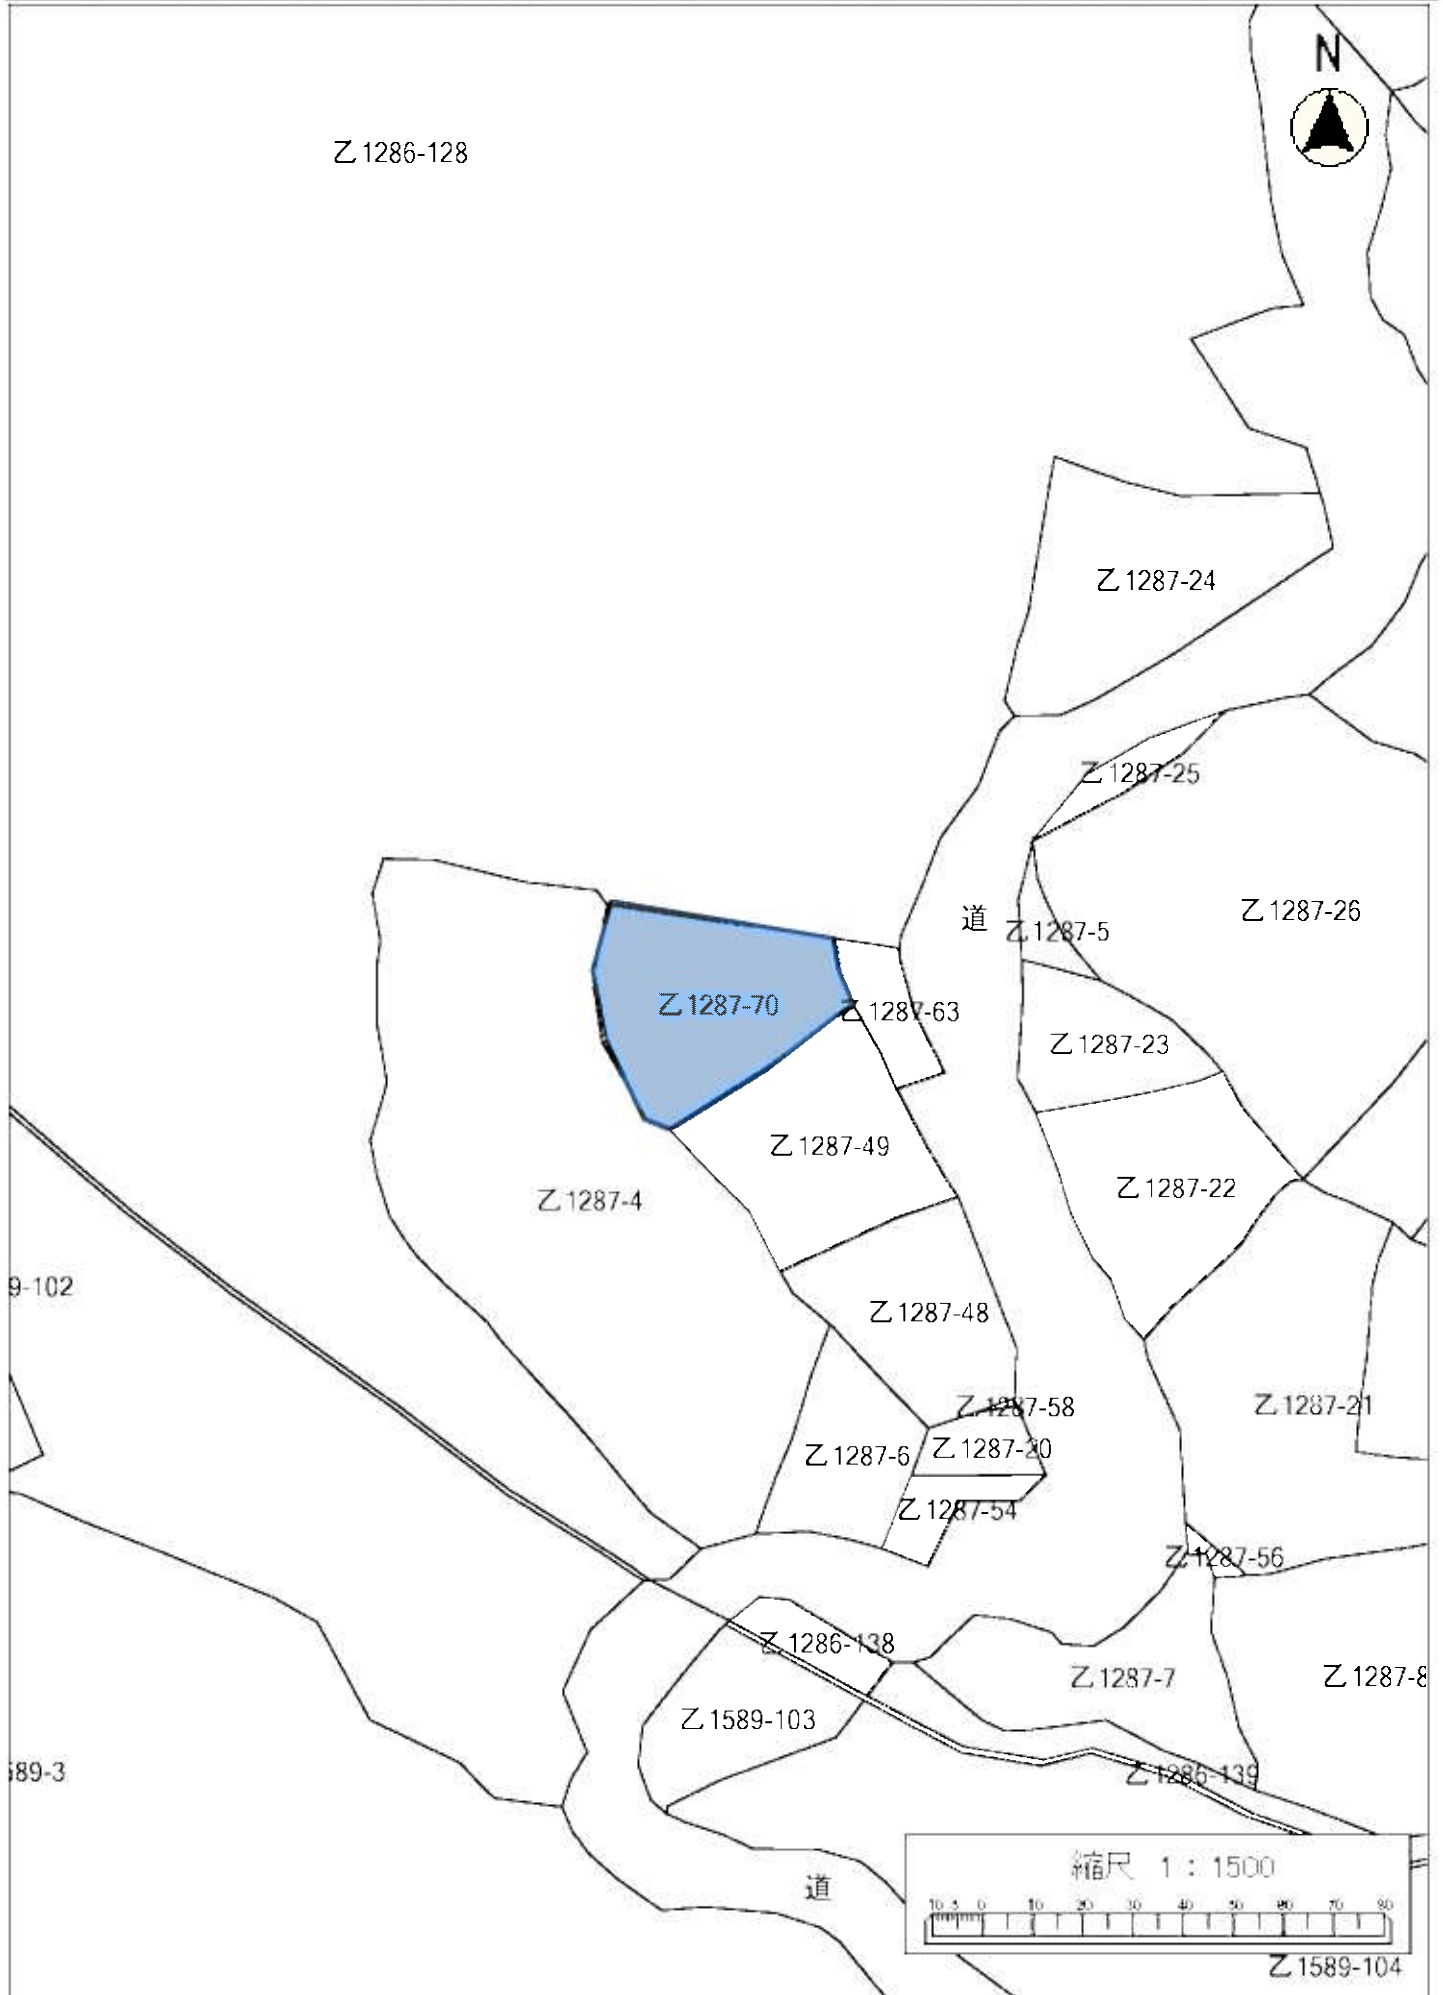

令和4年度森林経営管理事業(唐津市浜玉町平原乙地区)経営管理権集積位置図(拡大図11-④⑤)

令和4年度森林経営管理事業(唐津市浜玉町平原乙地区)経営管理権集積位置図(拡大図 浜12-①)

令和4年度森林経営管理事業(唐津市浜玉町平原乙地区)経営管理権集積位置図(拡大図 浜12-②)

令和4年度森林経営管理事業(唐津市浜玉町平原乙地区)経営管理権集積位置図(拡大図 浜13-①)

令和4年度森林経営管理事業(唐津市浜玉町平原乙地区)経営管理権集積位置図(拡大図 浜13-②)