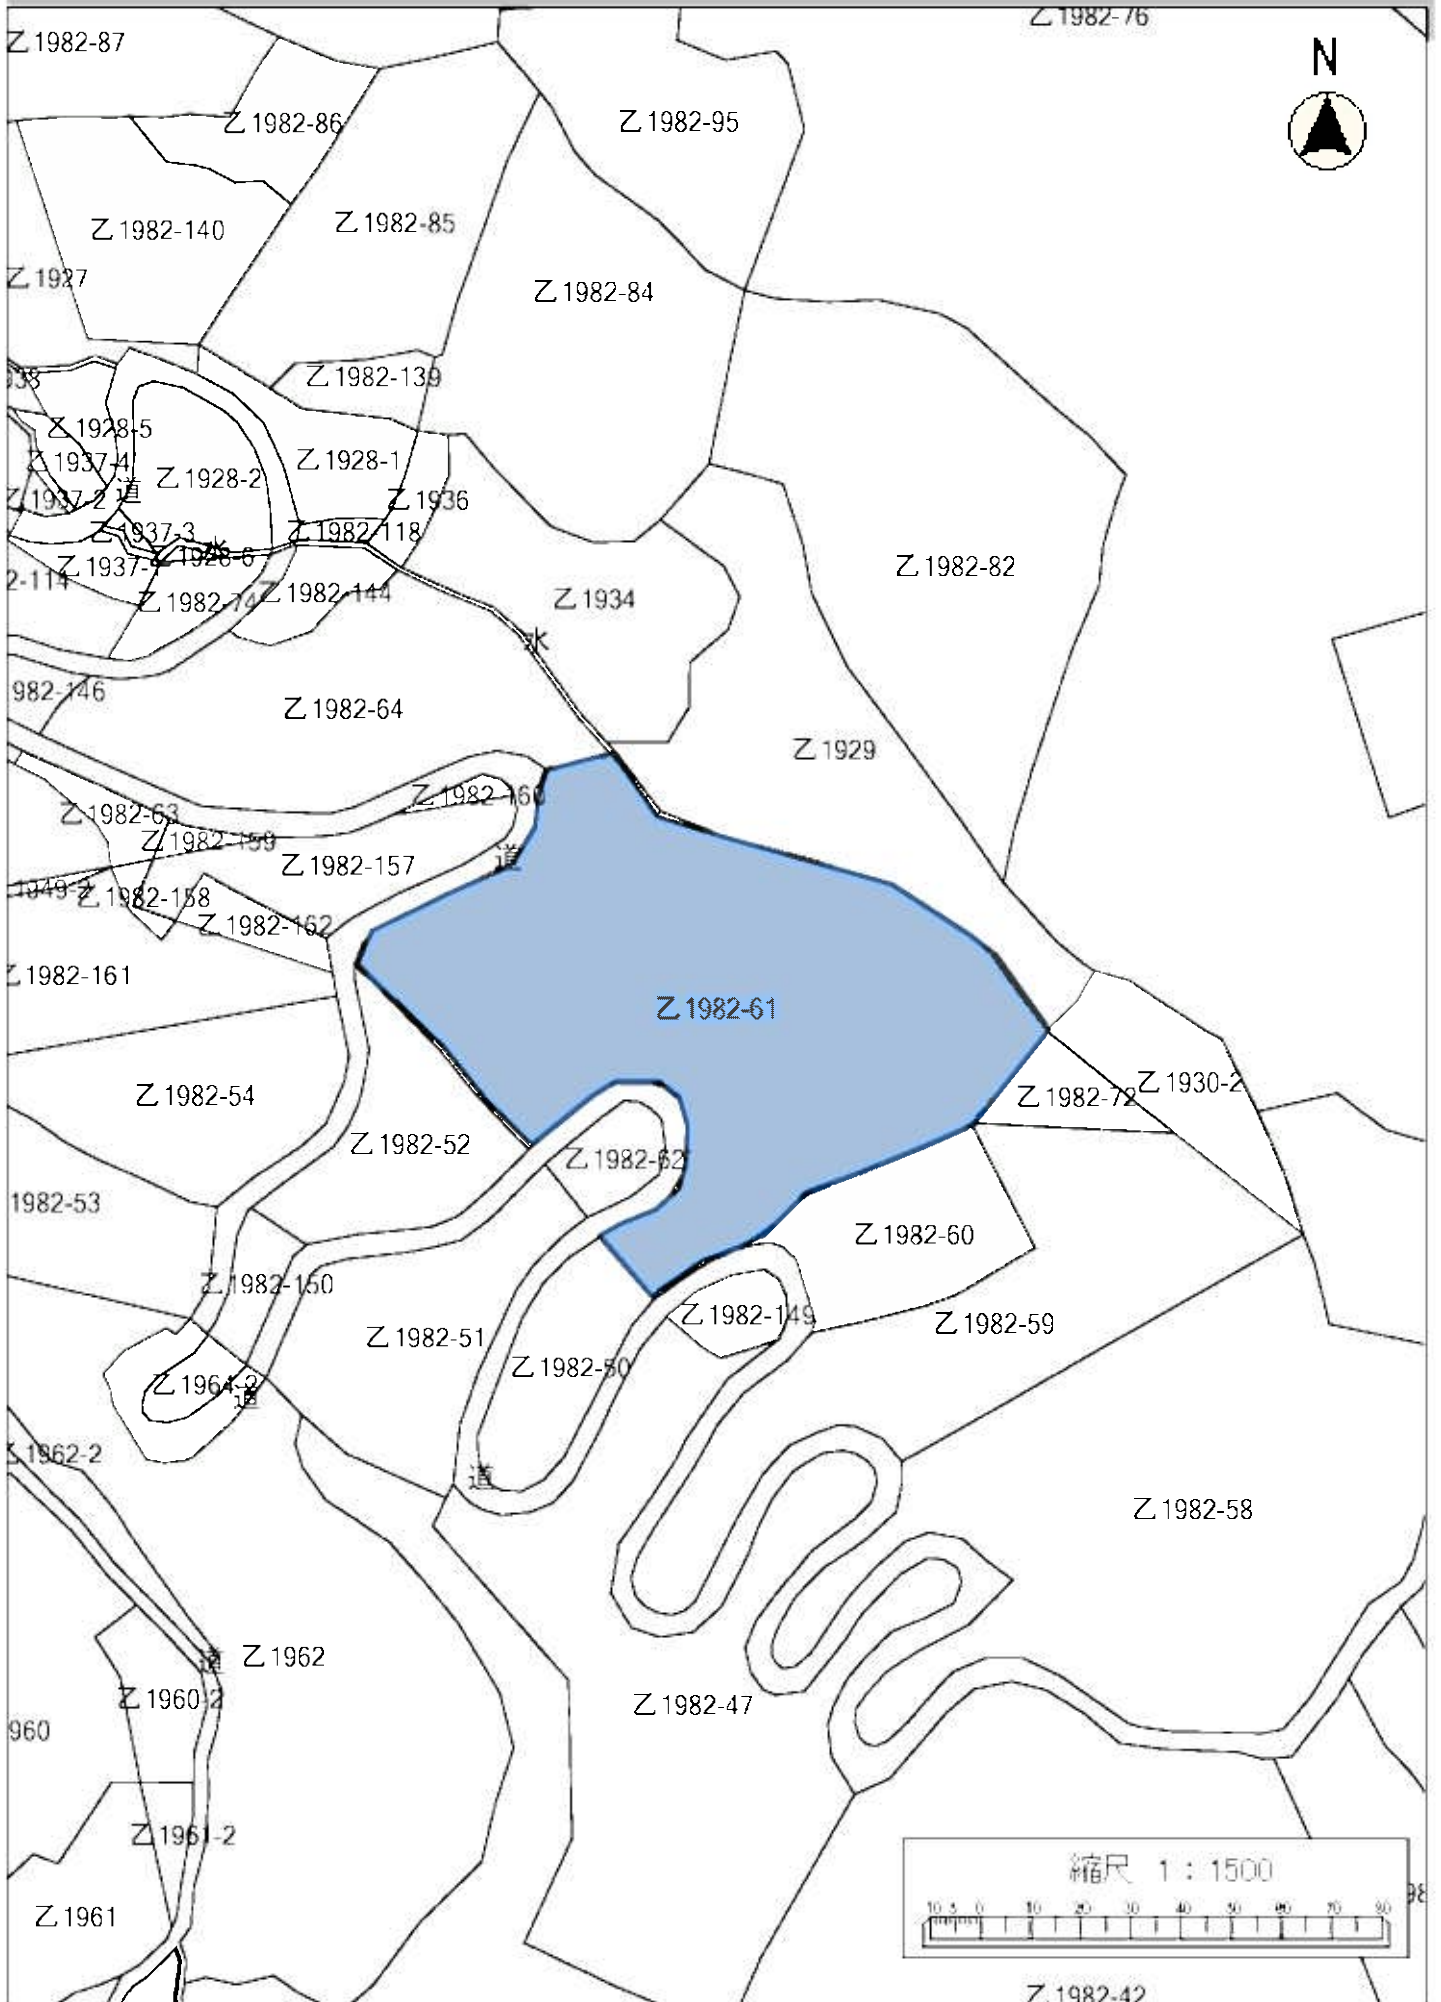

令和4年度森林経営管理事業(唐津市浜玉町平原乙地区)経営管理権集積位置図(拡大図 浜14-②)