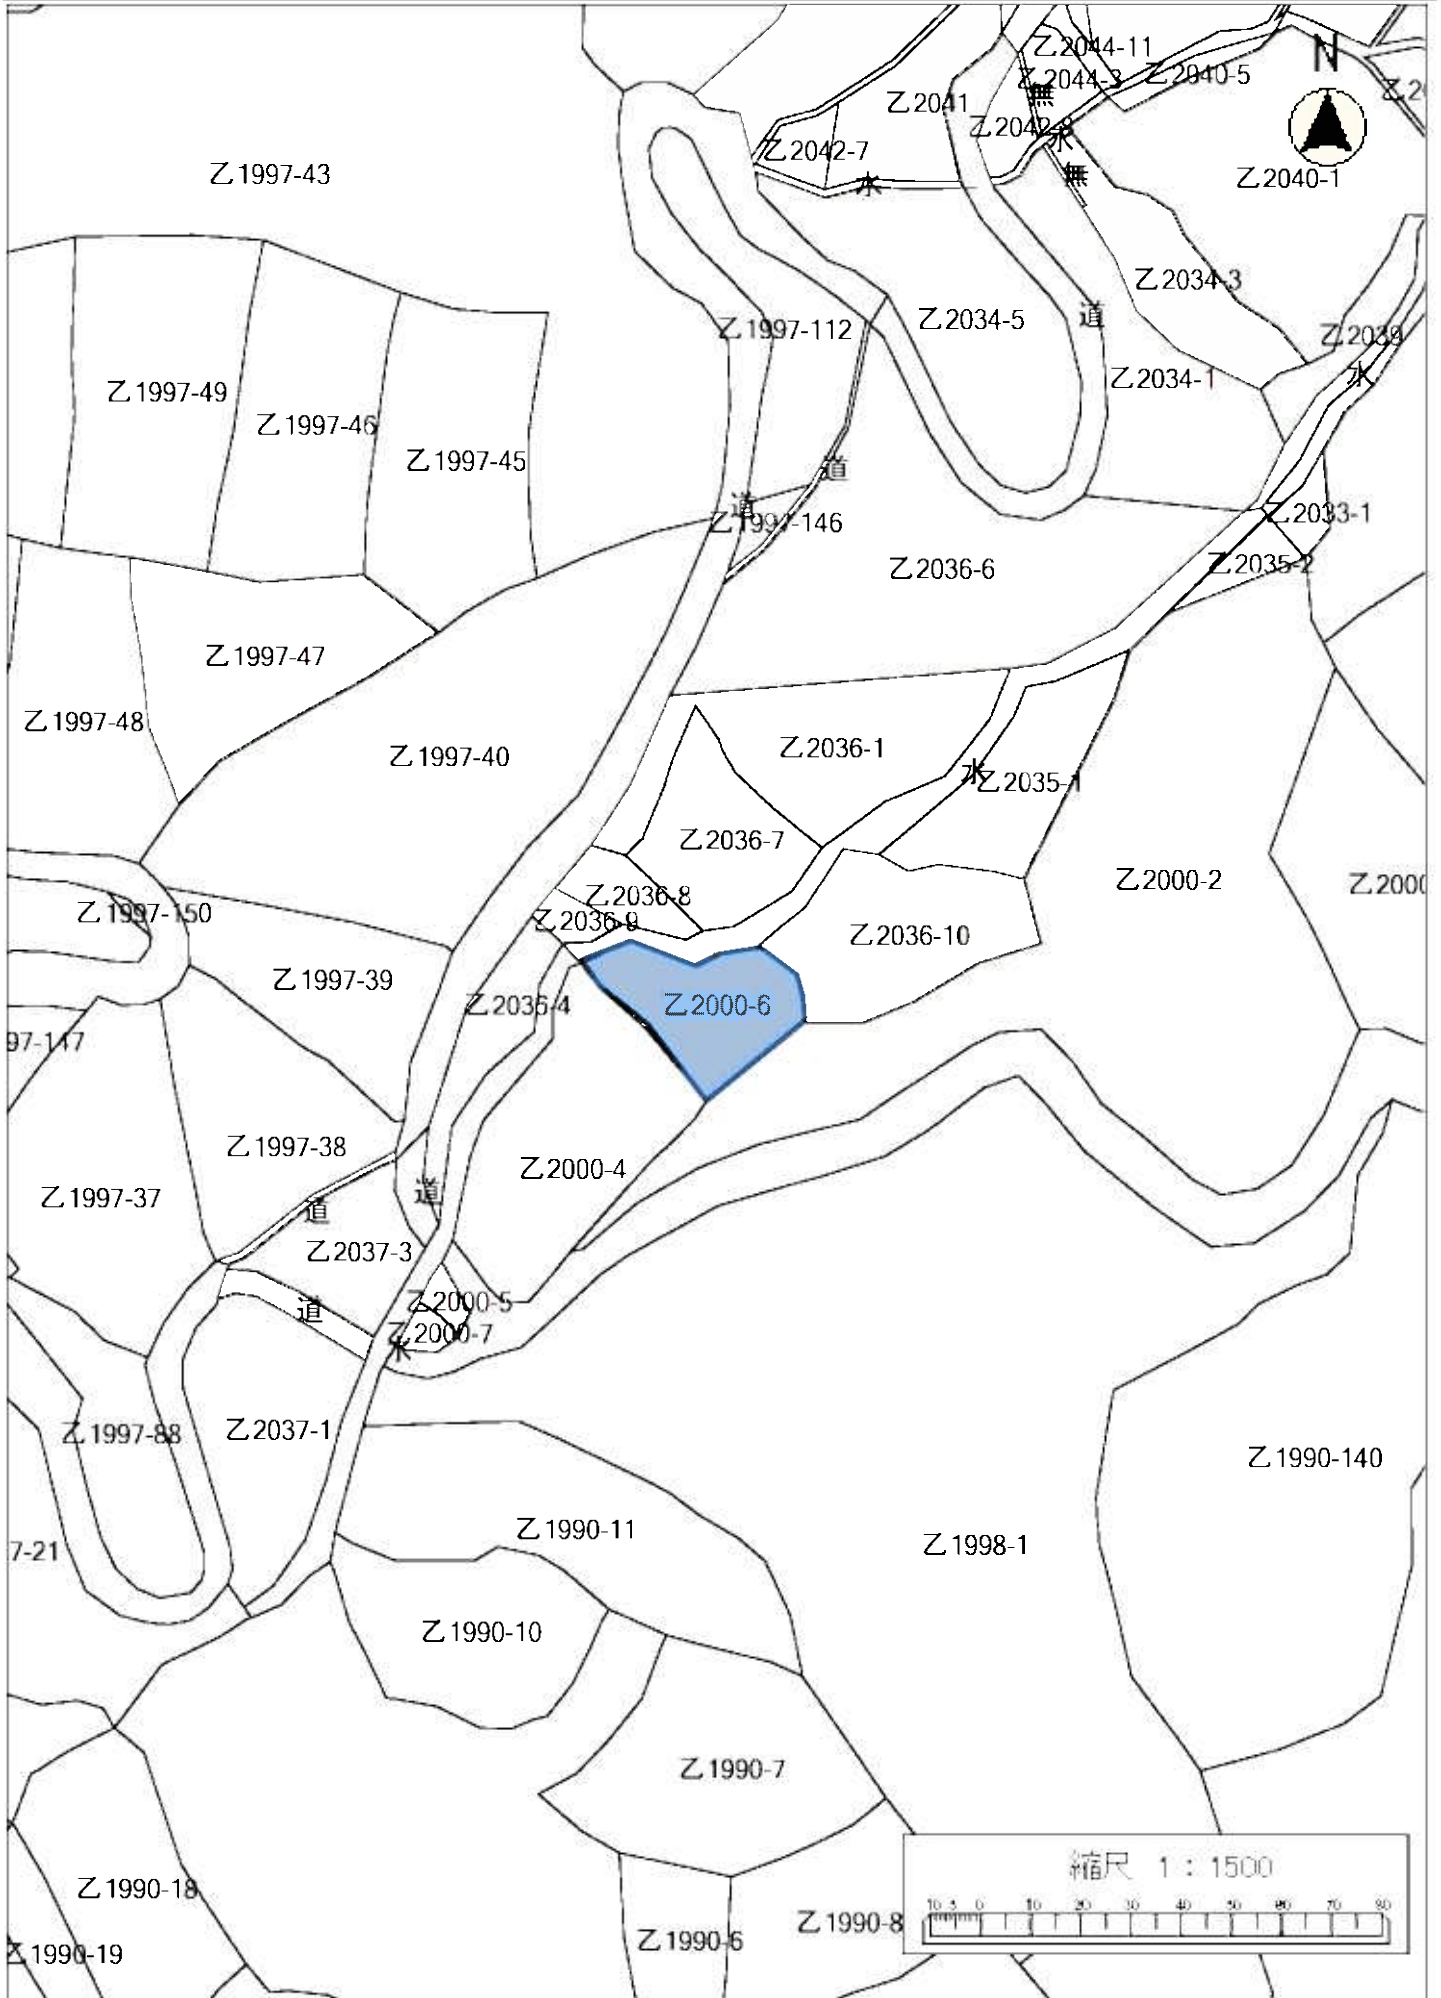

令和4年度森林経営管理事業(唐津市浜玉町平原乙地区)経営管理権集積位置図(拡大図 浜14-③)