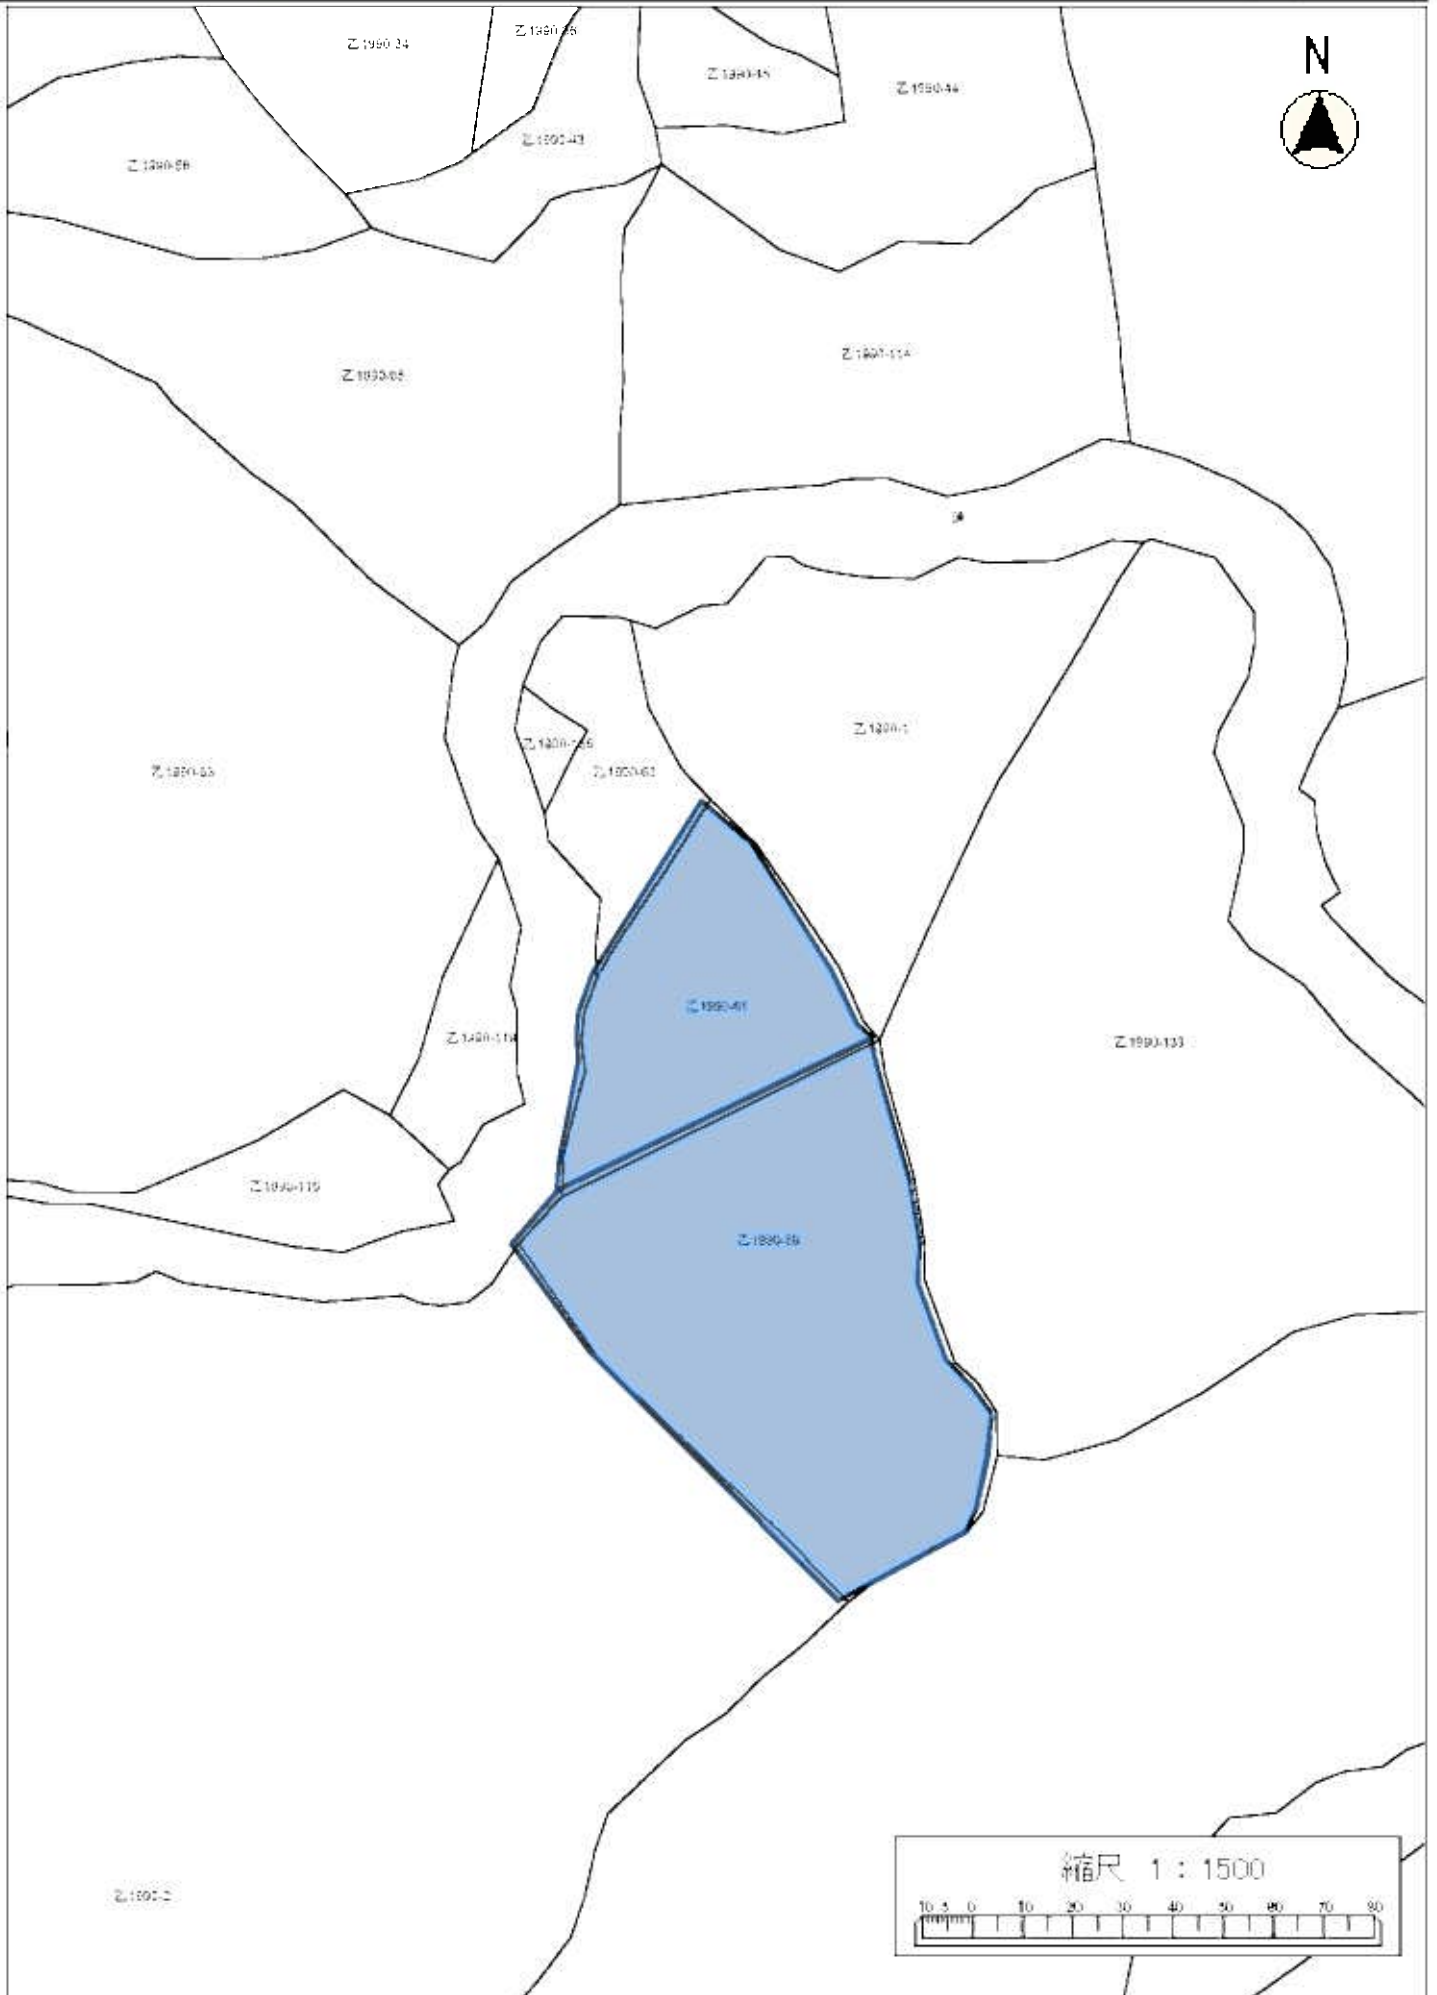

令和4年度森林経営管理事業(唐津市浜玉町平原乙地区)経営管理権集積位置図(拡大図 浜1)

令和4年度森林経営管理事業(唐津市浜玉町平原乙地区)経営管理権集積位置図(拡大図 浜2-①②)

令和4年度森林経営管理事業(唐津市浜玉町平原乙地区)経営管理権集積位置図(拡大図 浜3-①)

令和4年度森林経営管理事業(唐津市浜玉町平原乙地区)経営管理権集積位置図(拡大図 浜3-②③)

令和4年度森林経営管理事業(唐津市浜玉町平原乙地区)経営管理権集積位置図(拡大図 浜3-④⑤⑥⑦)

令和4年度森林経営管理事業(唐津市浜玉町平原乙地区)経営管理権集積位置図(拡大図 浜4-①)

令和4年度森林経営管理事業(唐津市浜玉町平原乙地区)経営管理権集積位置図(拡大図 浜4-④⑤)

令和4年度森林経営管理事業(唐山市浜玉地区平原乙地区)経営管理権集積位置図(拡大図 浜4-⑥)

令和4年度森林経営管理事業(唐津市浜玉町平原乙地区)経営管理権集積位置図(拡大図 浜4-⑦)

令和4年度森林経営管理事業(唐津市浜玉町平原乙地区)経営管理権集積位置図(拡大図 浜4-⑧⑨⑩)