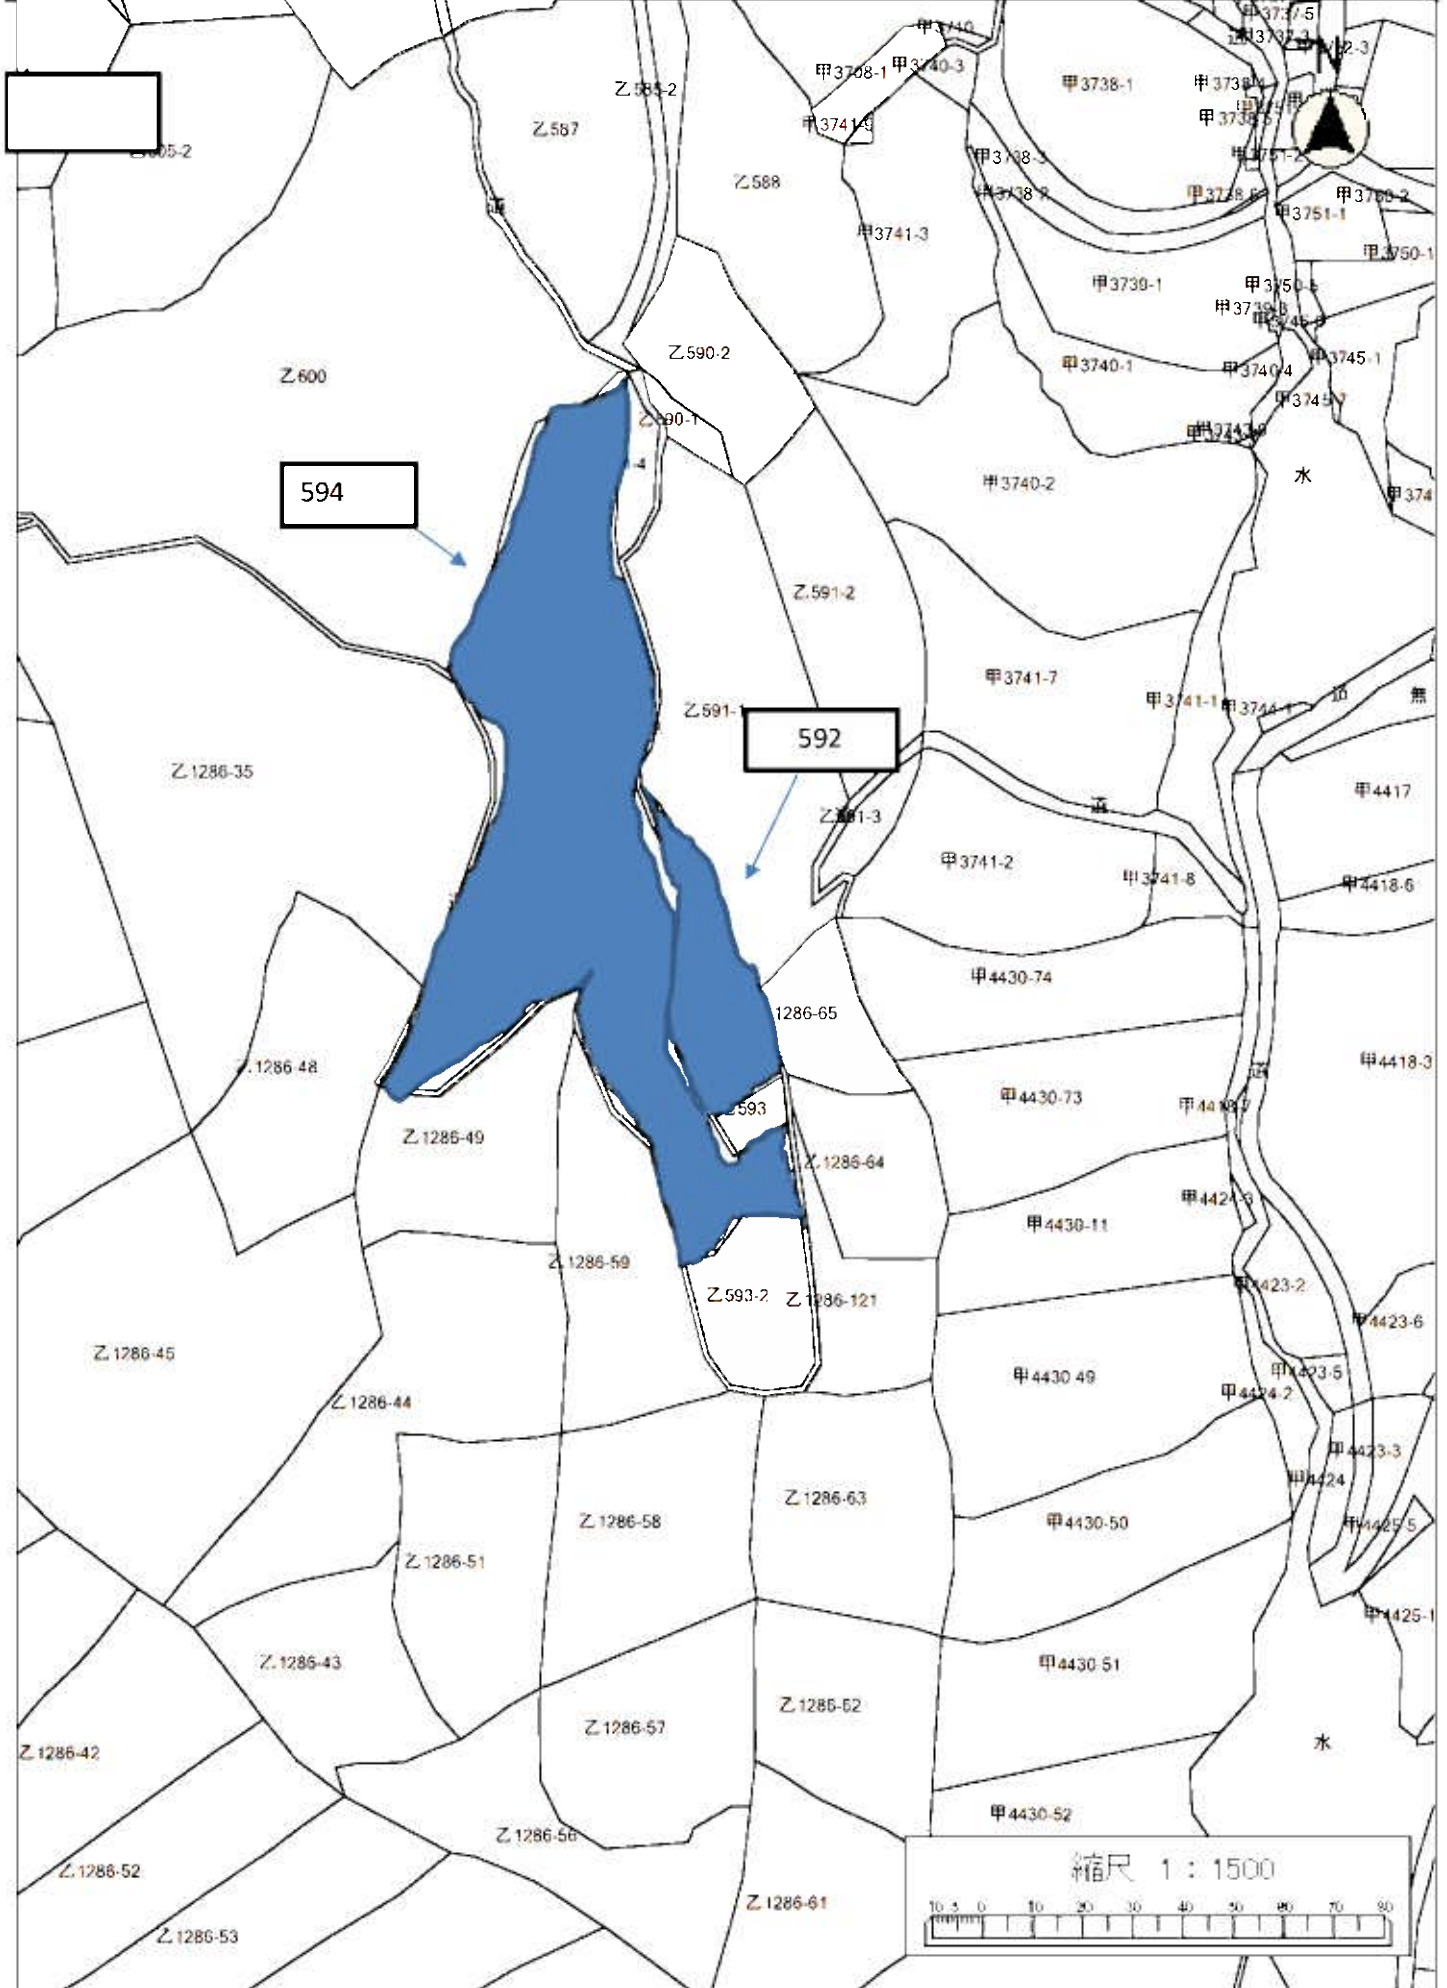

令和4年度森林経営管理事業(唐津市浜玉町平原乙地区)経営管理権集積位置図(拡大図11-④⑤)