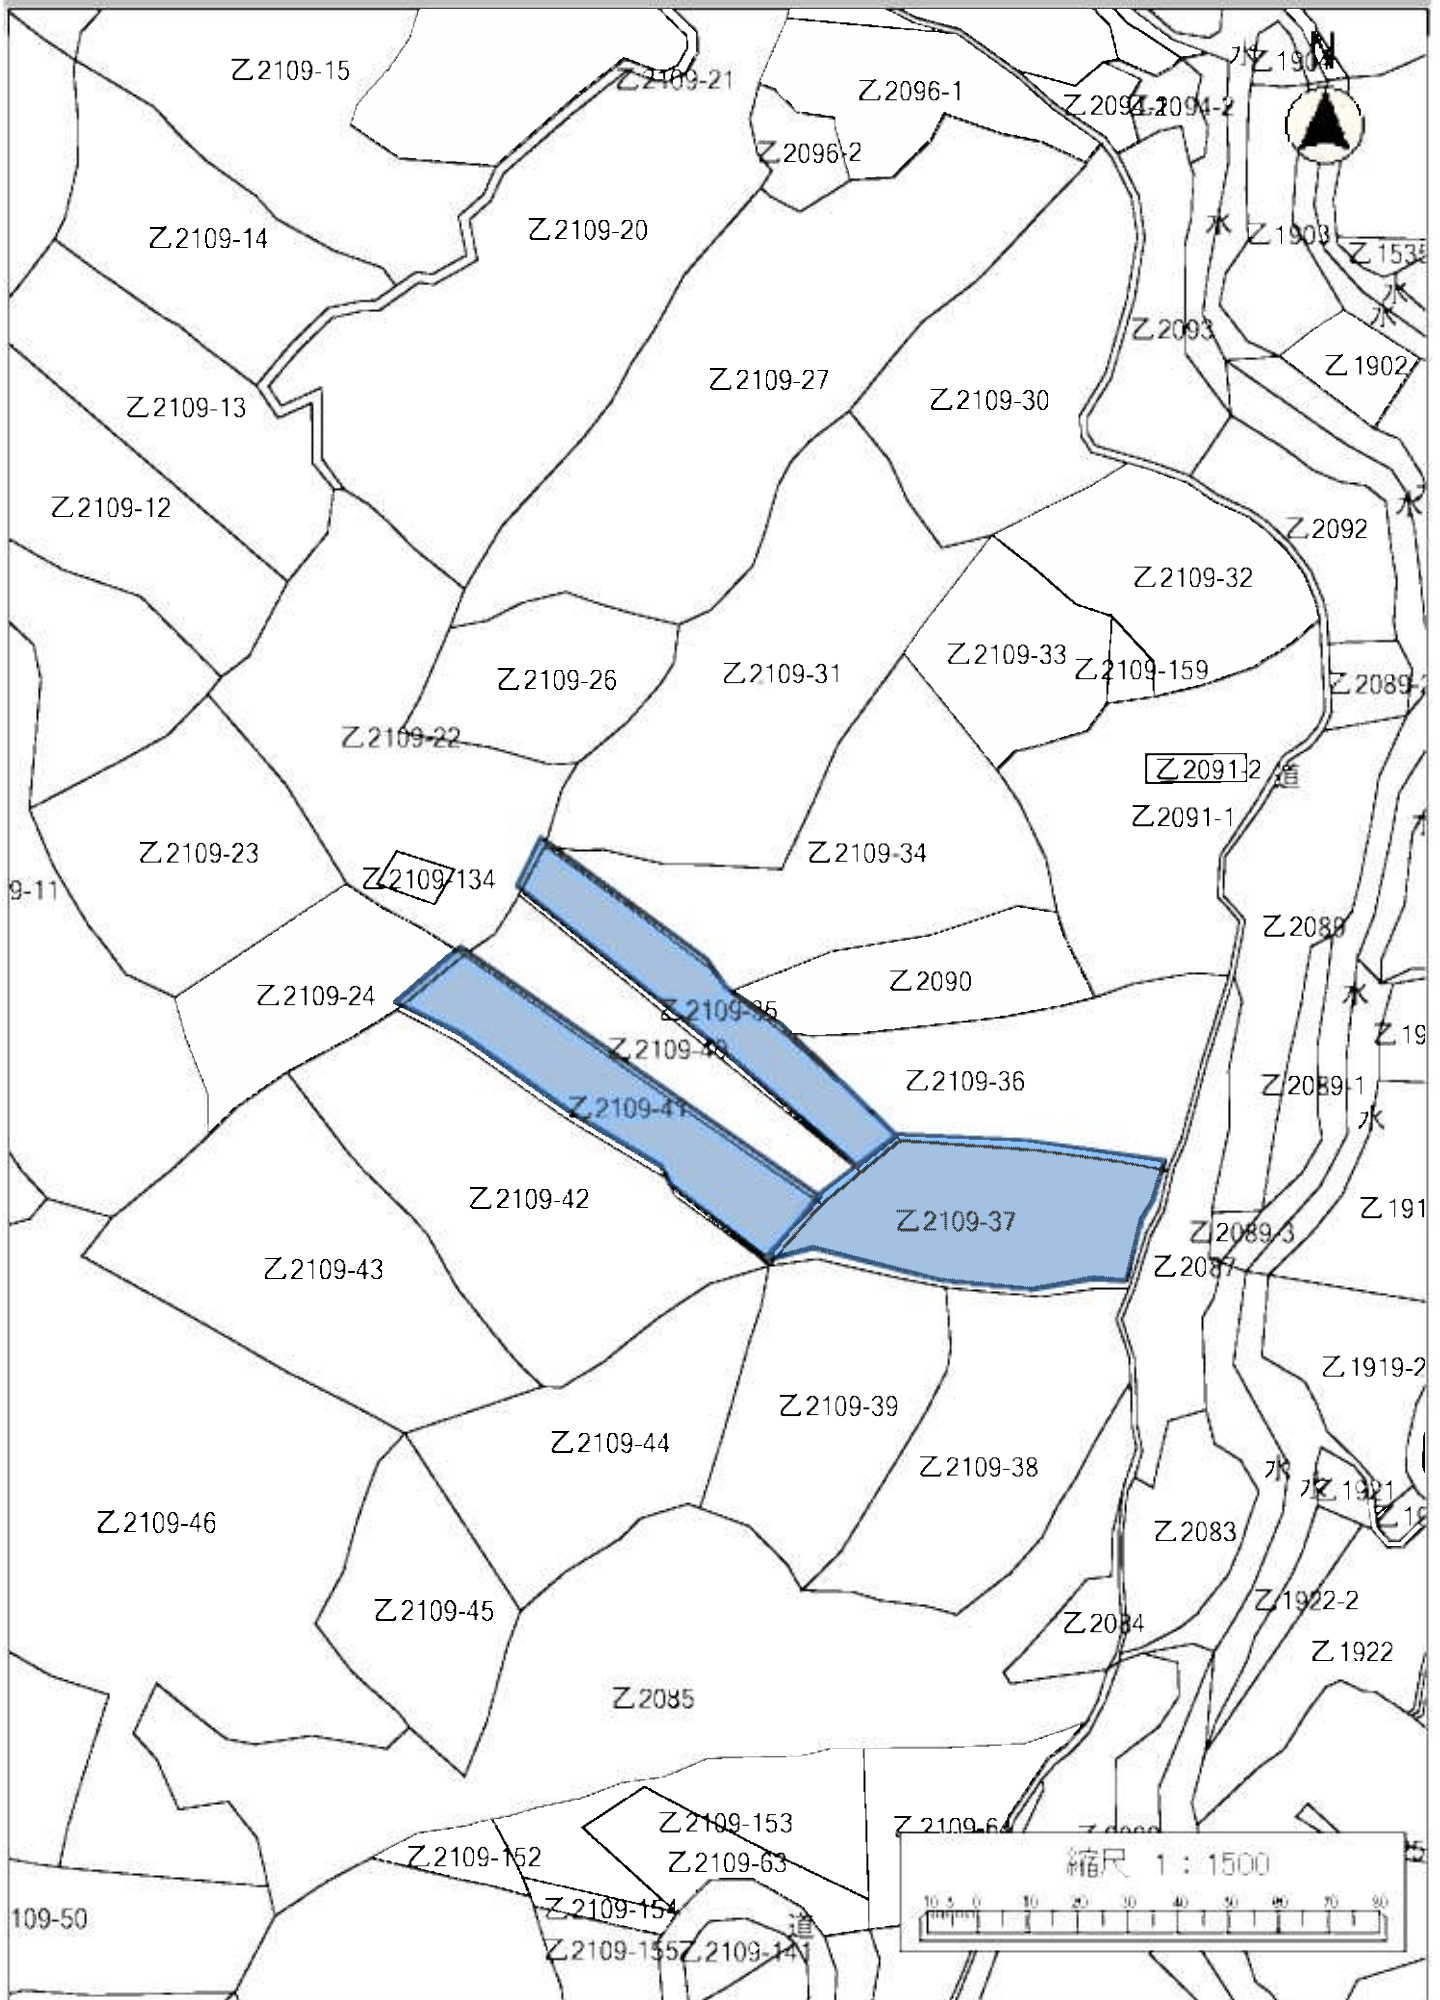

令和4年度森林経営管理事業(唐津市浜玉町平原乙地区)経営管理権集積位置図(拡大図 浜1)

令和4年度森林経営管理事業(唐津市浜玉町平原乙地区)経営管理権集積位置図(拡大図 浜2-①②)

令和4年度森林経営管理事業(唐津市浜玉町平原乙地区)経営管理権集積位置図(拡大図 浜3-①)

令和4年度森林経営管理事業(唐津市浜玉町平原乙地区)経営管理権集積位置図(拡大図 浜3-②③)

令和4年度森林経営管理事業(唐津市浜玉町平原乙地区)経営管理権集積位置図(拡大図 浜3-④⑤⑥⑦)

令和4年度森林経営管理事業(唐津市浜玉町平原乙地区)経営管理権集積位置図(拡大図 浜4-①)

令和4年度森林経営管理事業(唐津市浜玉町平原乙地区)経営管理権集積位置図(拡大図 浜4-④⑤)

令和4年度森林経営管理事業(唐山市浜玉地区平原乙地区)経営管理権集積位置図(拡大図 浜4-⑥)

令和4年度森林経営管理事業(唐津市浜玉町平原乙地区)経営管理権集積位置図(拡大図 浜4-⑦)

令和4年度森林経営管理事業(唐津市浜玉町平原乙地区)経営管理権集積位置図(拡大図 浜4-⑧⑨⑩)

令和4年度森林経営管理事業(浜玉平原乙地区)経営管理権集積位置図(拡大図 浜5-③)

令和4年度森林経営管理事業(唐津市浜玉町平原乙地区)経営管理権集積位置図(拡大図 浜5-⑥)

令和4年度森林経営管理事業(唐津市浜玉町平原乙地区)経営管理権集積位置図(拡大図 浜6-①②)

令和4年度森林経営管理事業(唐津市浜玉町平原乙地区)経営管理権集積位置図(拡大図 浜7)

令和4年度森林経営管理事業(唐津市浜玉町平原乙地区)経営管理権集積位置図(拡大図 浜8)