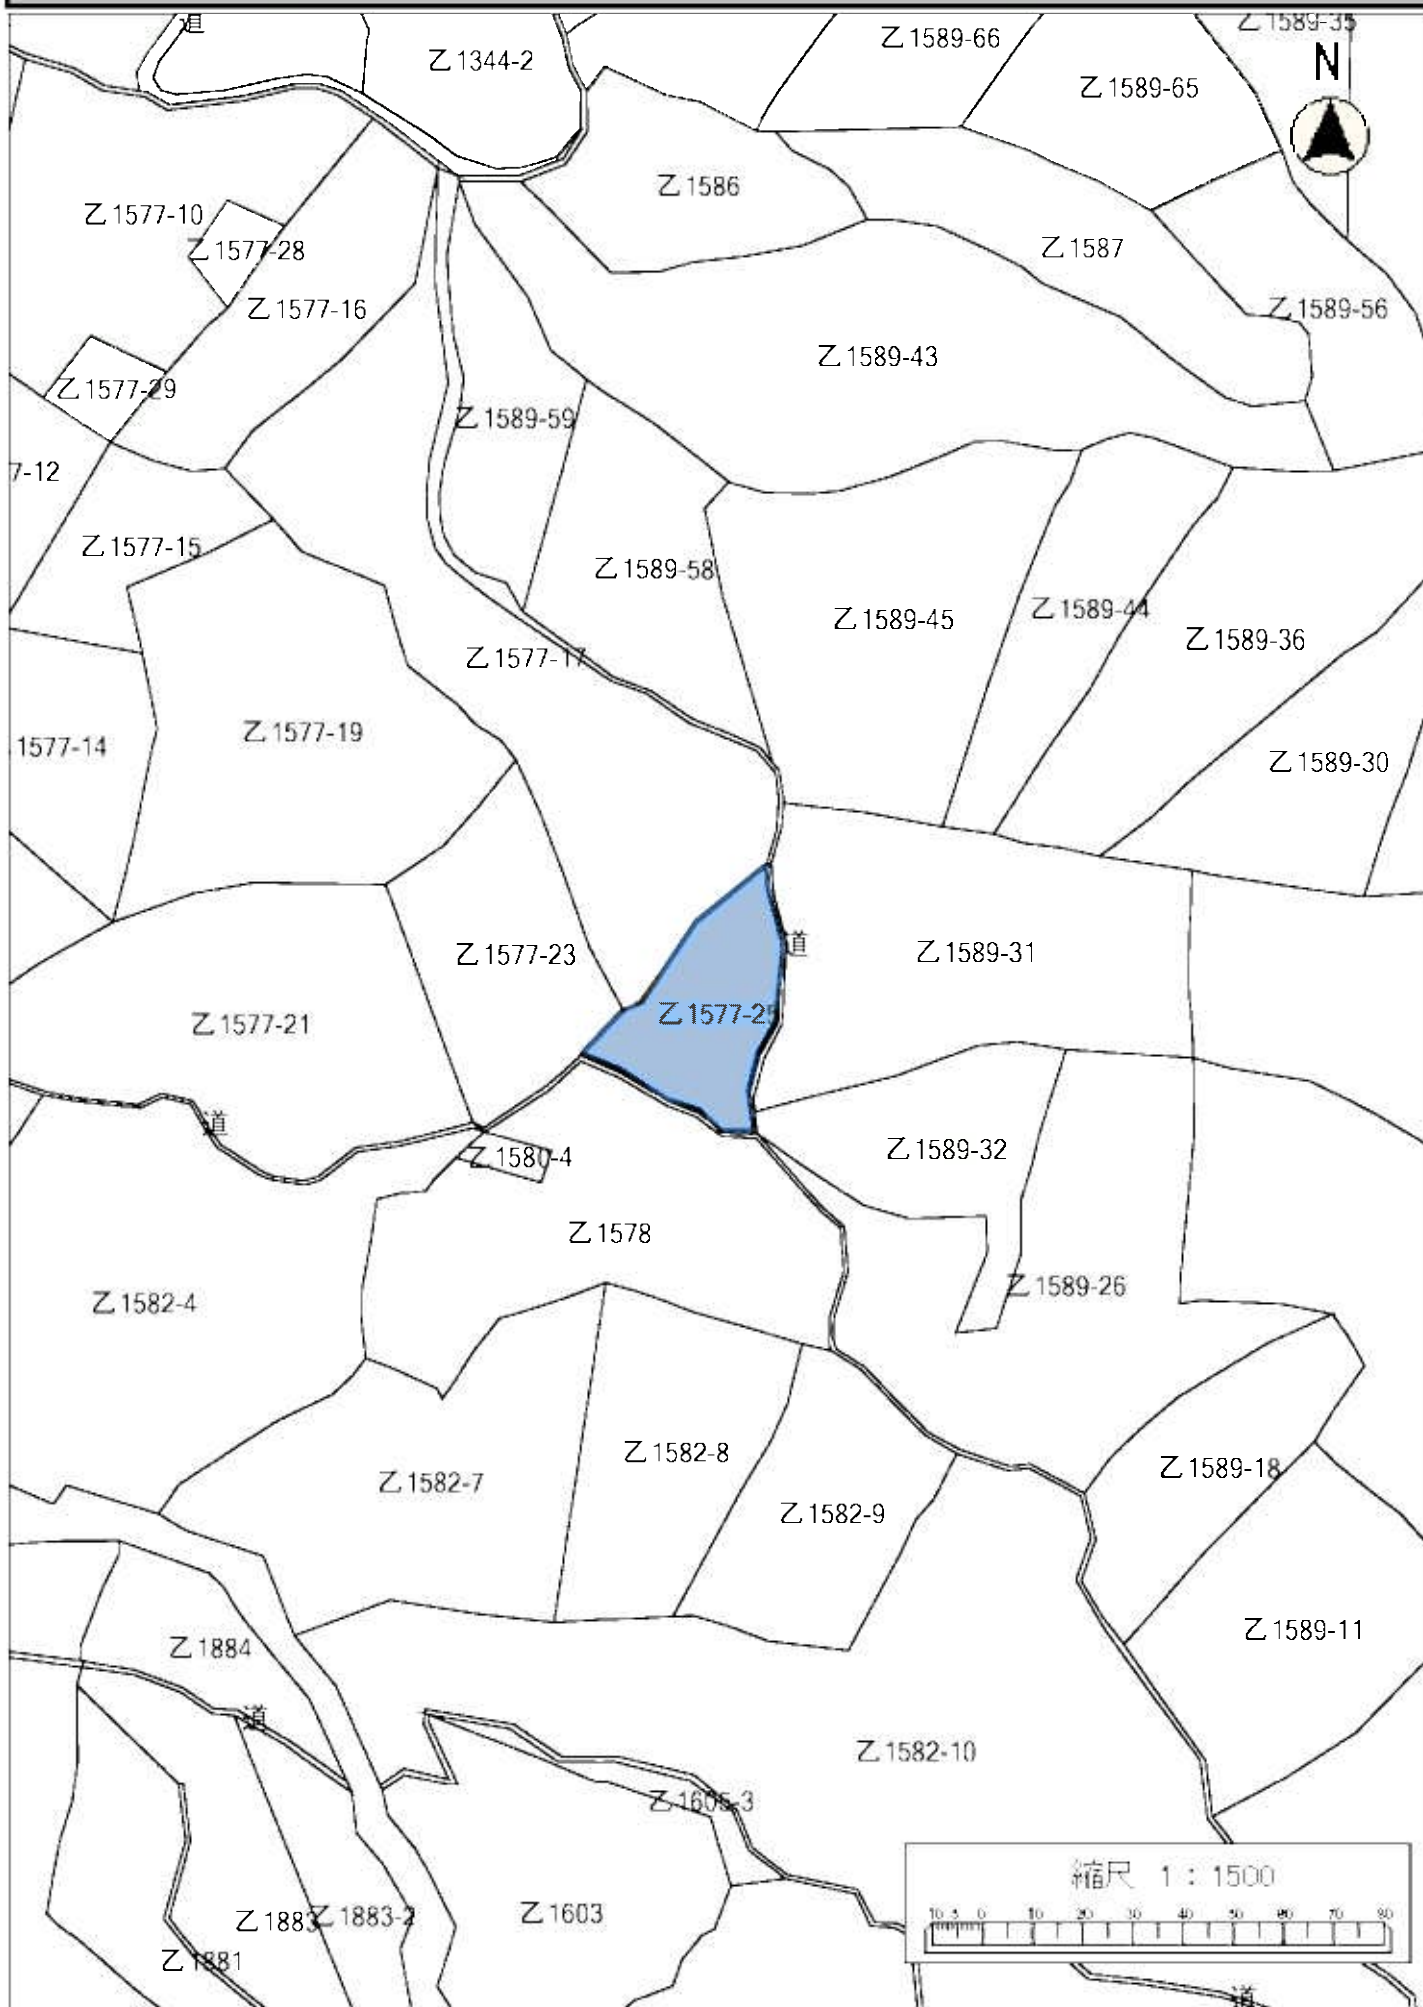

令和4年度森林経営管理事業(浜玉平原乙地区)経営管理権集積位置図(拡大図 浜5-③)

令和4年度森林経営管理事業(唐津市浜玉町平原乙地区)経営管理権集積位置図(拡大図 浜5-⑥)

令和4年度森林経営管理事業(唐津市浜玉町平原乙地区)経営管理権集積位置図(拡大図 浜6-①②)

令和4年度森林経営管理事業(唐津市浜玉町平原乙地区)経営管理権集積位置図(拡大図 浜7)

令和4年度森林経営管理事業(唐津市浜玉町平原乙地区)経営管理権集積位置図(拡大図 浜8)