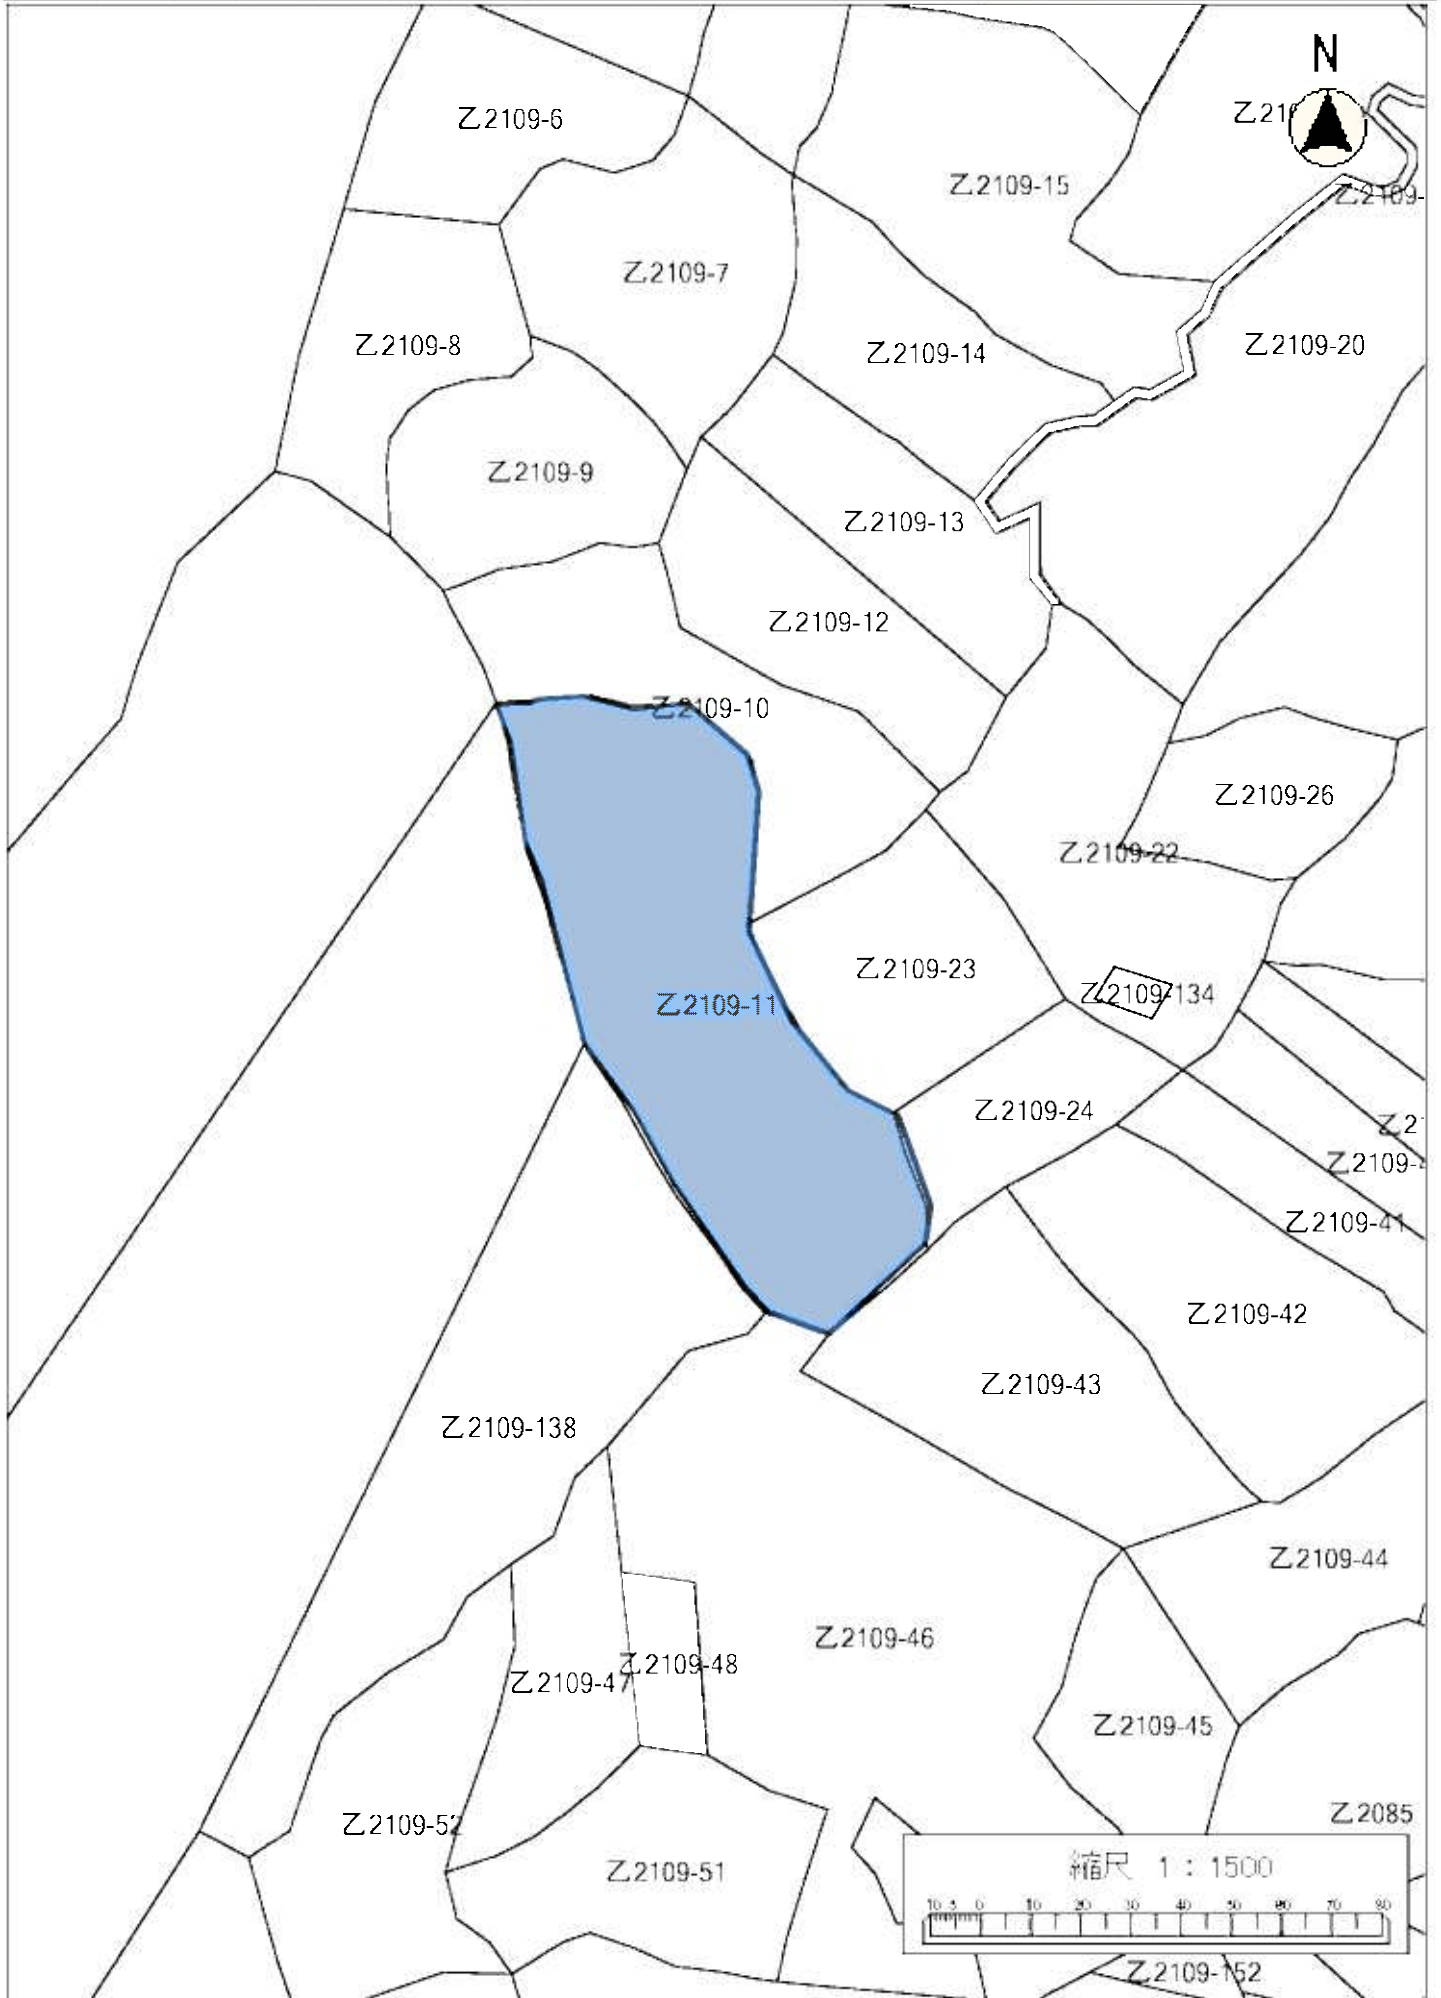

令和4年度森林経営管理事業(唐津市浜玉町平原乙地区)経営管理権集積位置図(拡大図11-④⑤)

令和4年度森林経営管理事業(唐津市浜玉町平原乙地区)経営管理権集積位置図(拡大図 浜12-①)

令和4年度森林経営管理事業(唐津市浜玉町平原乙地区)経営管理権集積位置図(拡大図 浜12-②)

令和4年度森林経営管理事業(唐津市浜玉町平原乙地区)経営管理権集積位置図(拡大図 浜13-①)

令和4年度森林経営管理事業(唐津市浜玉町平原乙地区)経営管理権集積位置図(拡大図 浜13-②)