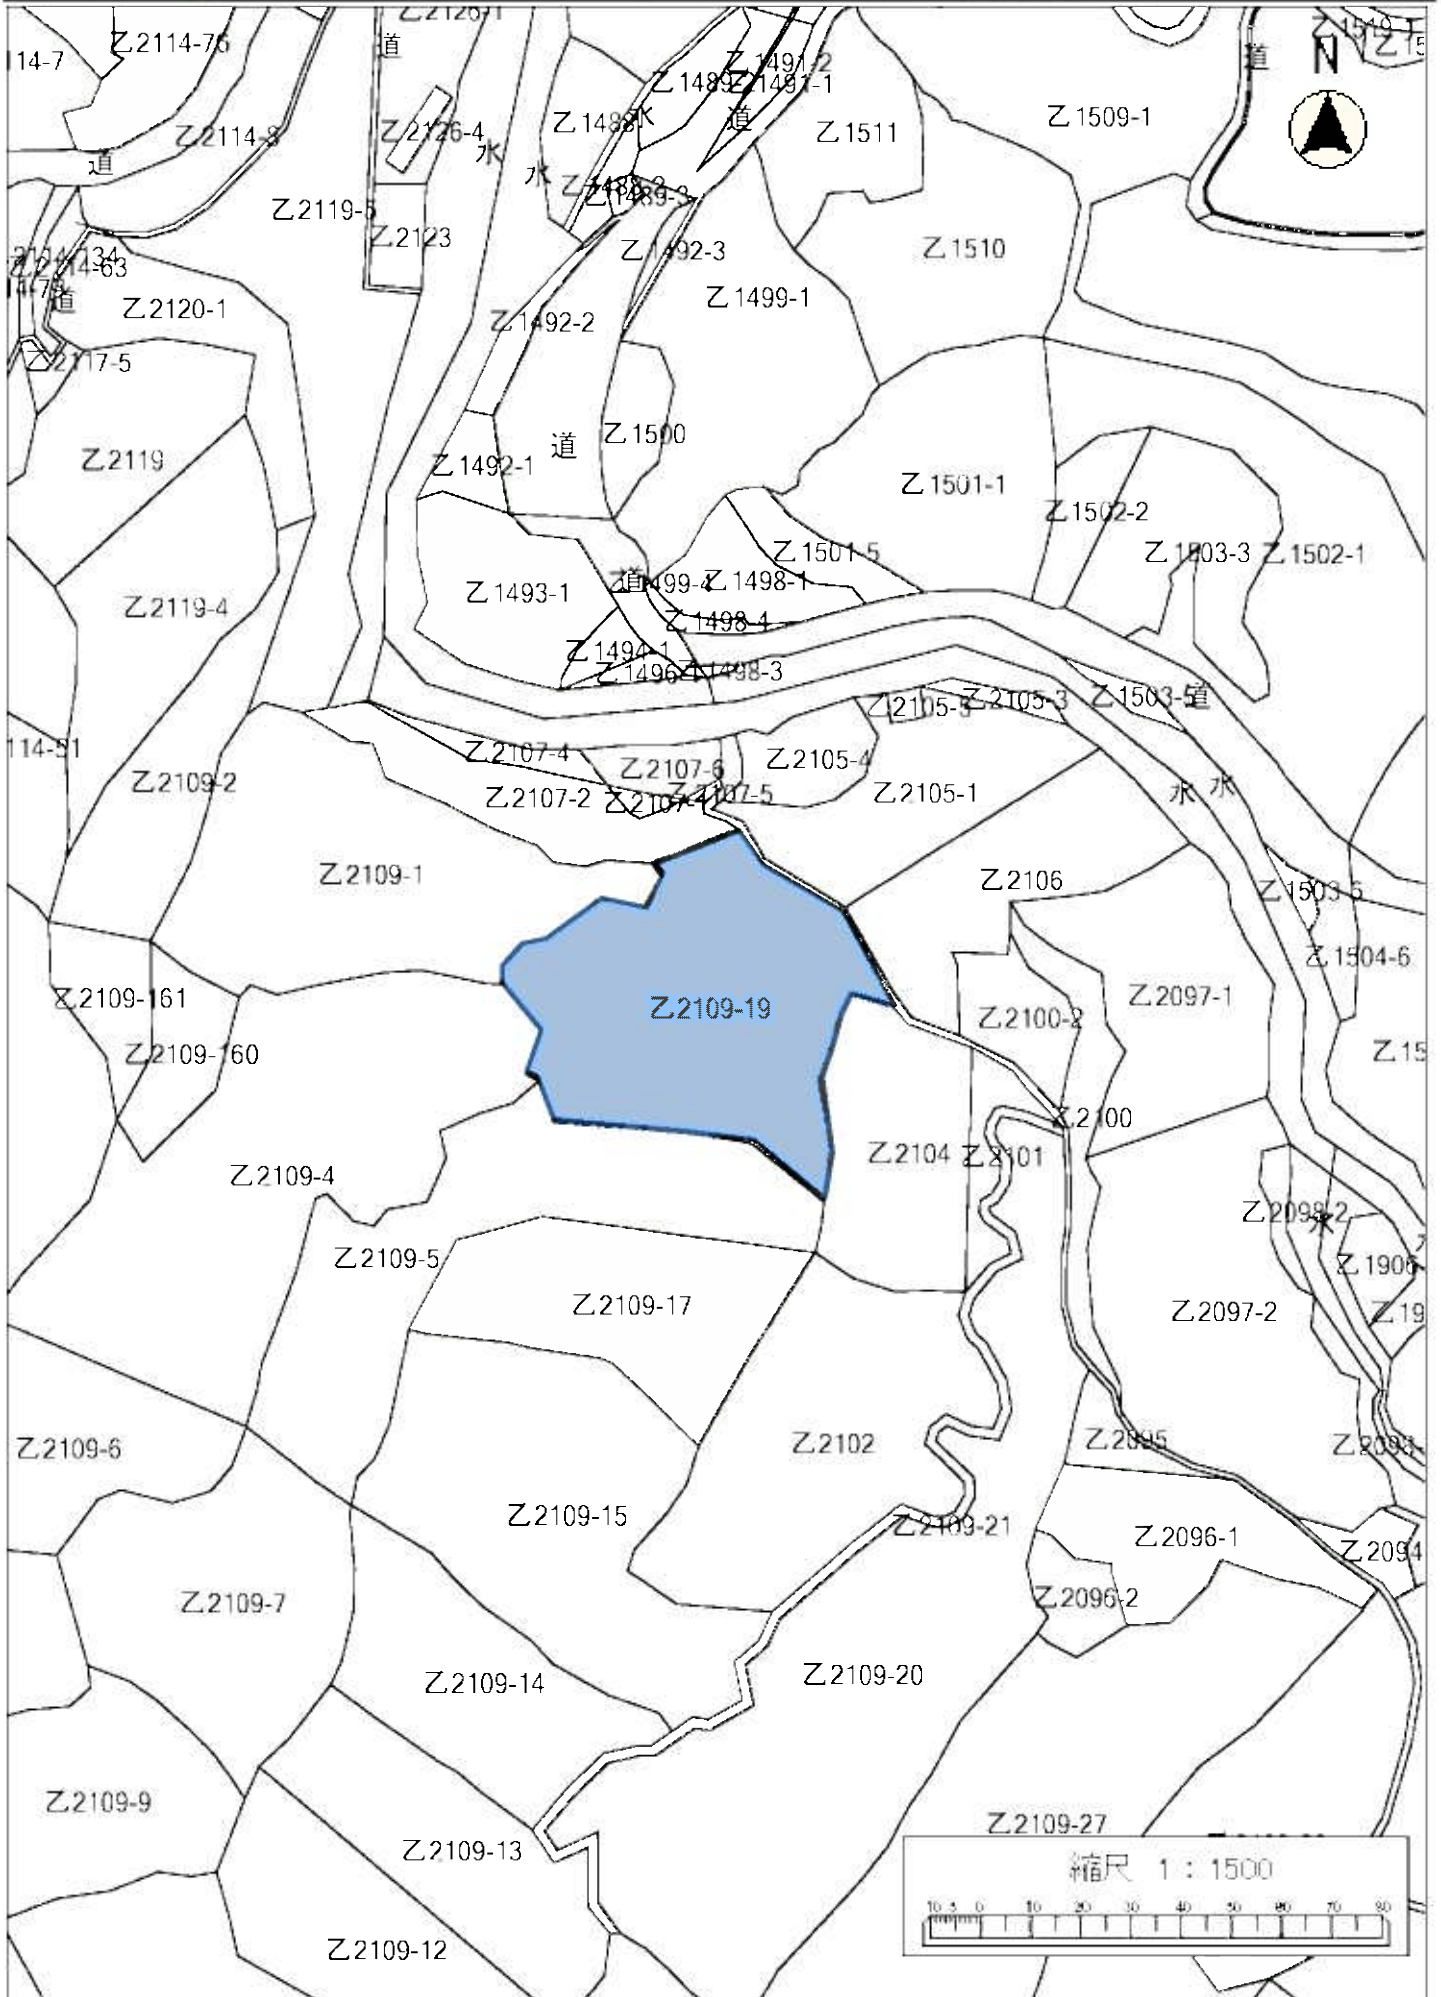

令和4年度森林経営管理事業(唐津市浜玉町平原乙地区)経営管理権集積位置図(拡大図 浜1)

令和4年度森林経営管理事業(唐津市浜玉町平原乙地区)経営管理権集積位置図(拡大図 浜2-①②)

令和4年度森林経営管理事業(唐津市浜玉町平原乙地区)経営管理権集積位置図(拡大図 浜3-①)

令和4年度森林経営管理事業(唐津市浜玉町平原乙地区)経営管理権集積位置図(拡大図 浜3-②③)

令和4年度森林経営管理事業(唐津市浜玉町平原乙地区)経営管理権集積位置図(拡大図 浜3-④⑤⑥⑦)

令和4年度森林経営管理事業(唐津市浜玉町平原乙地区)経営管理権集積位置図(拡大図 浜4-①)

令和4年度森林経営管理事業(唐津市浜玉町平原乙地区)経営管理権集積位置図(拡大図 浜4-④⑤)

令和4年度森林経営管理事業(唐山市浜玉地区平原乙地区)経営管理権集積位置図(拡大図 浜4-⑥)

令和4年度森林経営管理事業(唐津市浜玉町平原乙地区)経営管理権集積位置図(拡大図 浜4-⑦)

令和4年度森林経営管理事業(唐津市浜玉町平原乙地区)経営管理権集積位置図(拡大図 浜4-⑧⑨⑩)