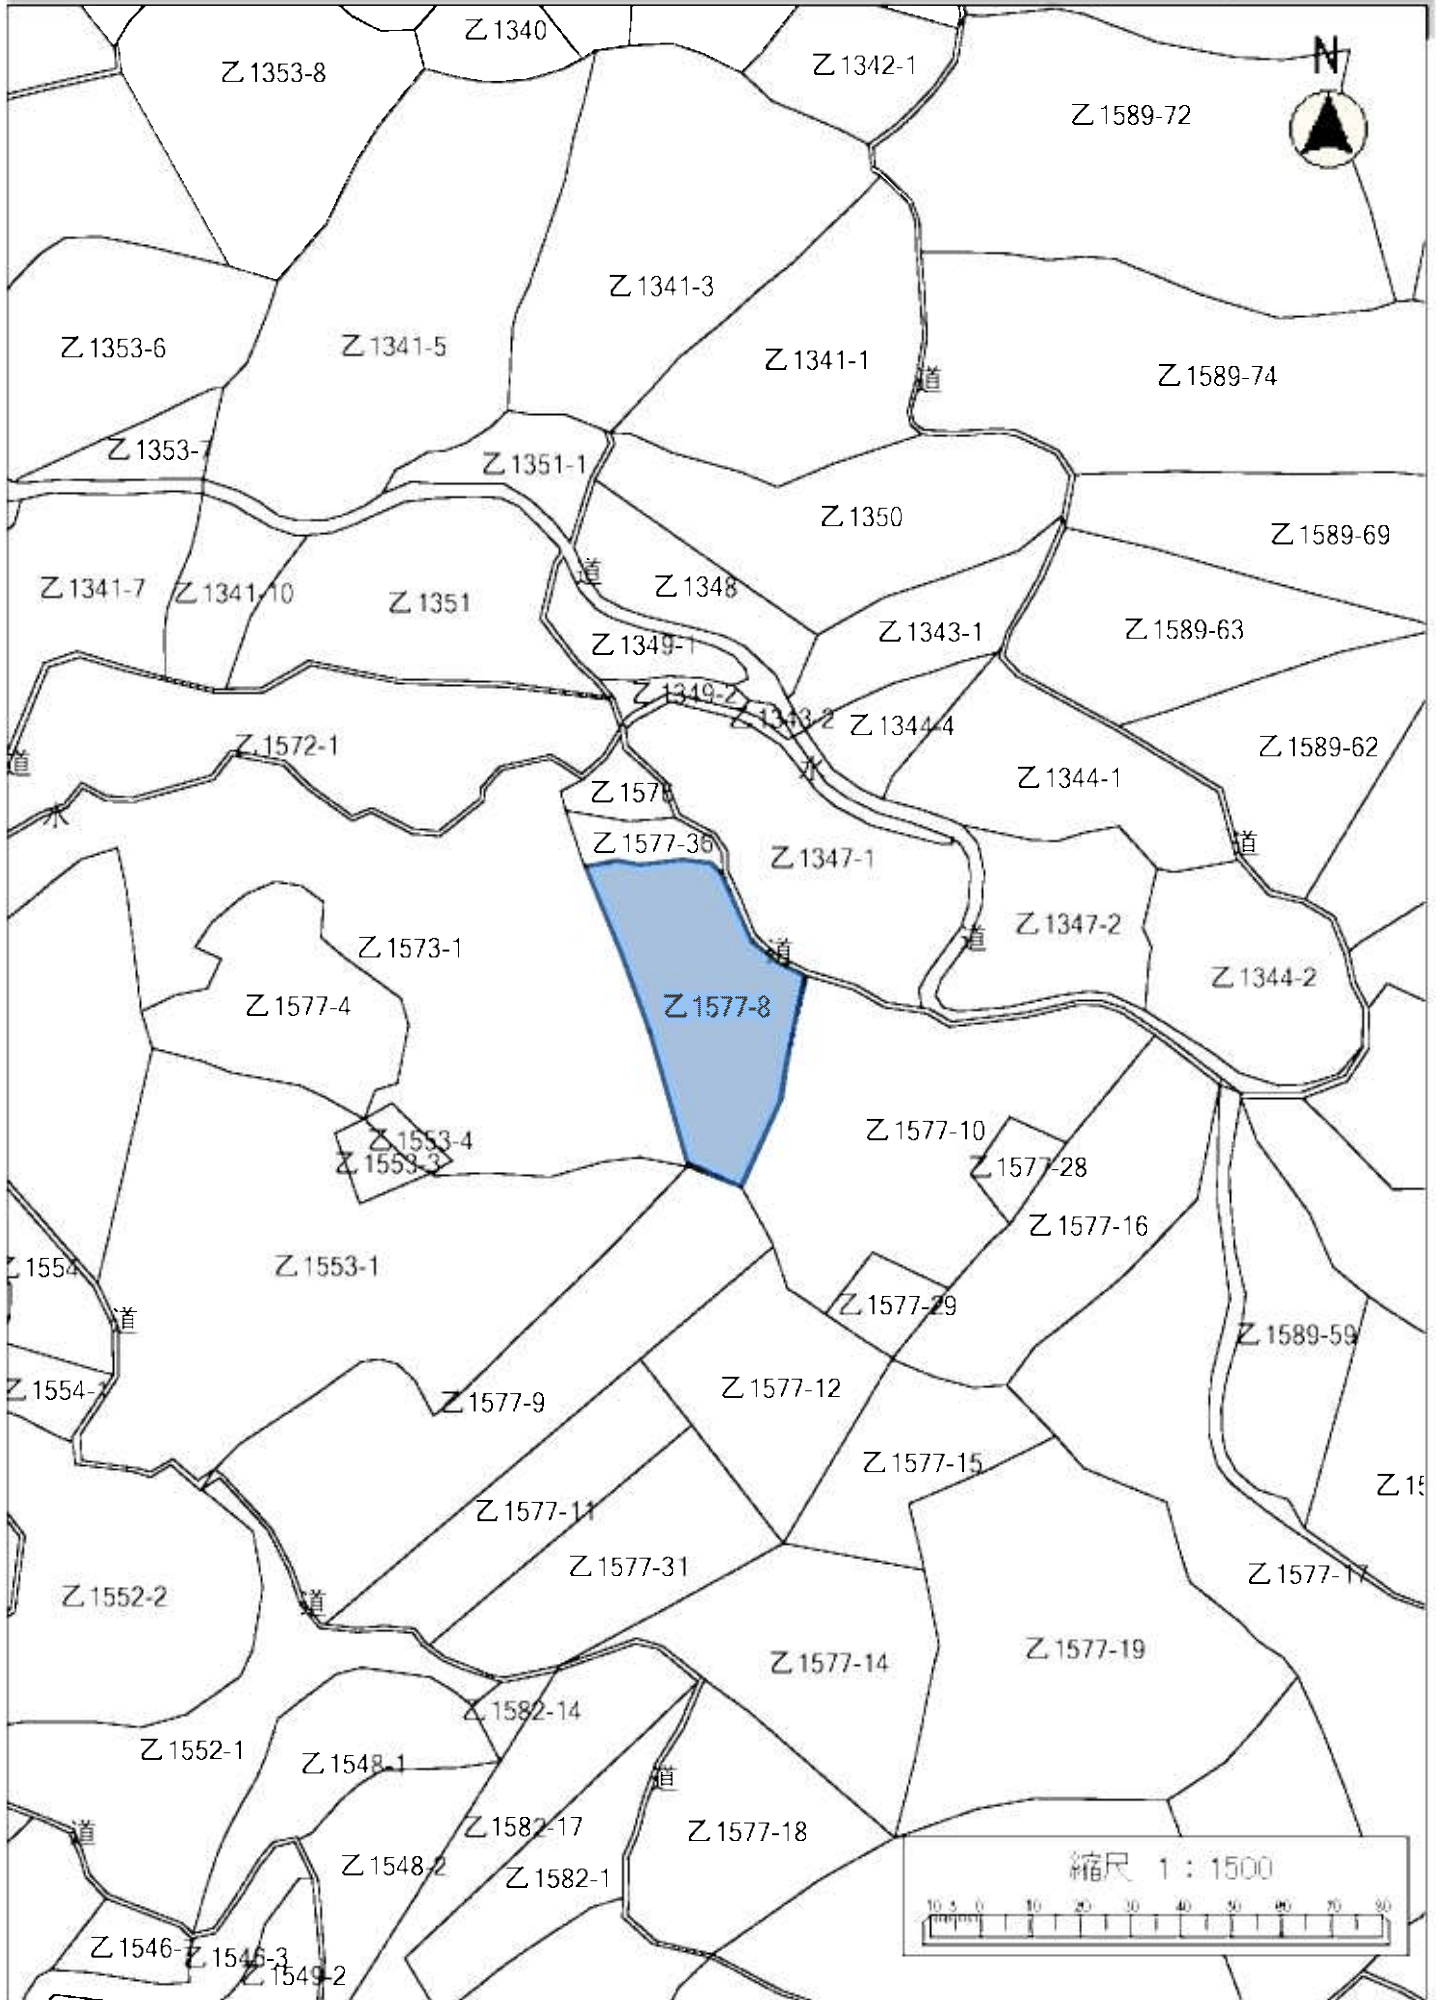

令和4年度森林経営管理事業(唐津市浜玉町平原乙地区)経営管理権集積位置図(拡大図 浜1)

令和4年度森林経営管理事業(唐津市浜玉町平原乙地区)経営管理権集積位置図(拡大図 浜2-①②)

令和4年度森林経営管理事業(唐津市浜玉町平原乙地区)経営管理権集積位置図(拡大図 浜3-①)

令和4年度森林経営管理事業(唐津市浜玉町平原乙地区)経営管理権集積位置図(拡大図 浜3-②③)

令和4年度森林経営管理事業(唐津市浜玉町平原乙地区)経営管理権集積位置図(拡大図 浜3-④⑤⑥⑦)

令和4年度森林経営管理事業(唐津市浜玉町平原乙地区)経営管理権集積位置図(拡大図 浜4-①)

令和4年度森林経営管理事業(唐津市浜玉町平原乙地区)経営管理権集積位置図(拡大図 浜4-④⑤)

令和4年度森林経営管理事業(唐山市浜玉地区平原乙地区)経営管理権集積位置図(拡大図 浜4-⑥)

令和4年度森林経営管理事業(唐津市浜玉町平原乙地区)経営管理権集積位置図(拡大図 浜4-⑦)

令和4年度森林経営管理事業(唐津市浜玉町平原乙地区)経営管理権集積位置図(拡大図 浜4-⑧⑨⑩)