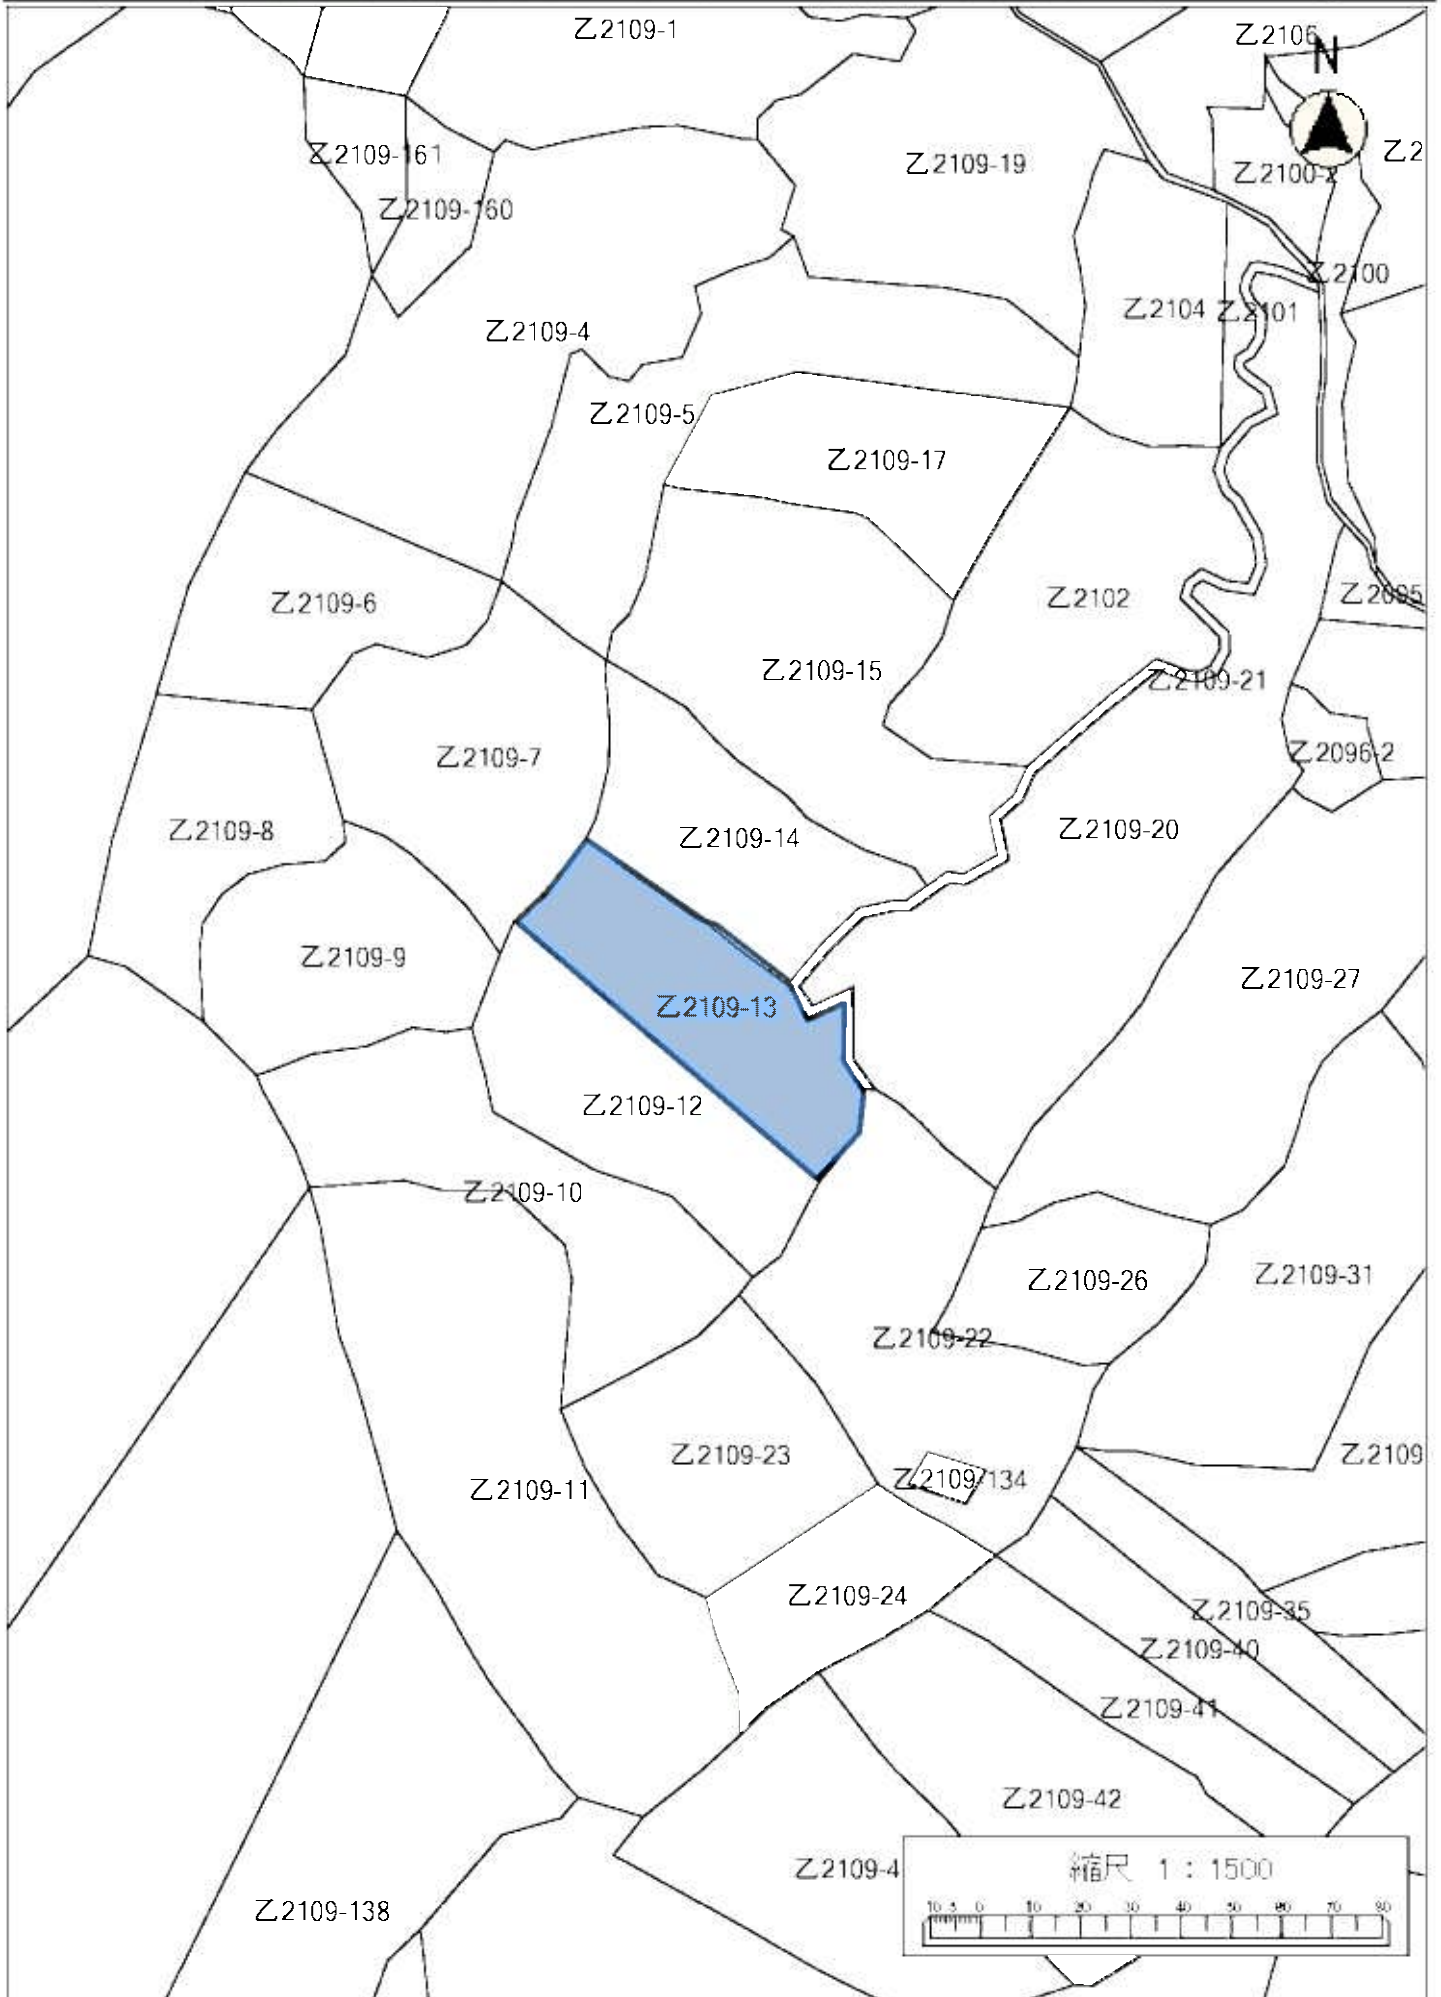

令和4年度森林経営管理事業(浜玉平原乙地区)経営管理権集積位置図(拡大図 浜5-③)

令和4年度森林経営管理事業(唐津市浜玉町平原乙地区)経営管理権集積位置図(拡大図 浜5-⑥)

令和4年度森林経営管理事業(唐津市浜玉町平原乙地区)経営管理権集積位置図(拡大図 浜6-①②)

令和4年度森林経営管理事業(唐津市浜玉町平原乙地区)経営管理権集積位置図(拡大図 浜7)

令和4年度森林経営管理事業(唐津市浜玉町平原乙地区)経営管理権集積位置図(拡大図 浜8)