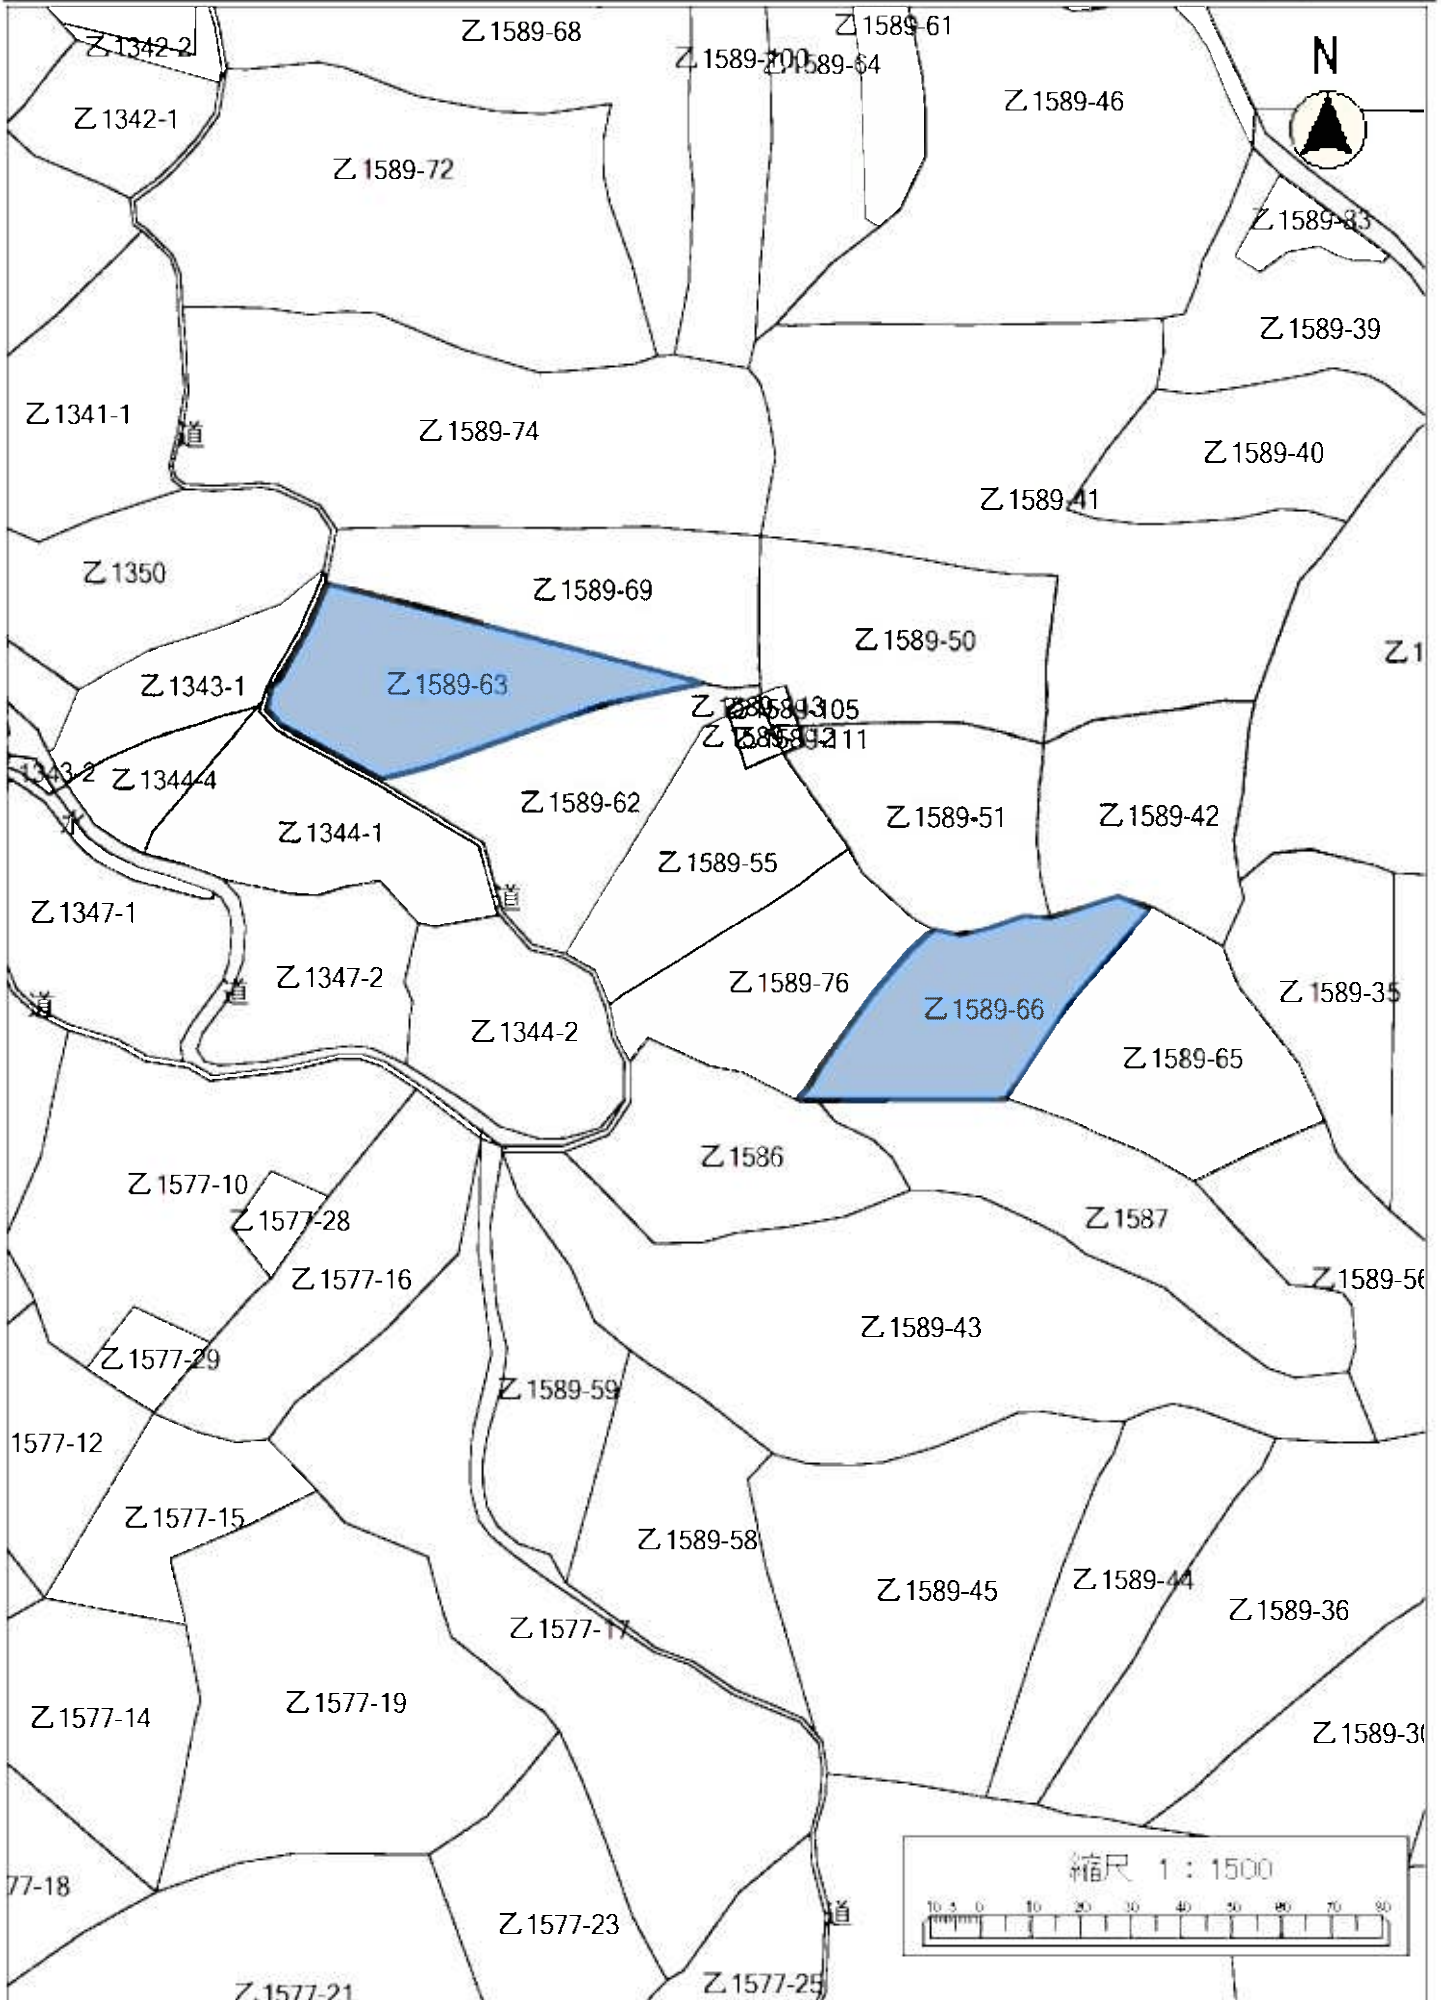

令和4年度森林経営管理事業(浜玉平原乙地区)経営管理権集積位置図(拡大図 浜5-③)

令和4年度森林経営管理事業(唐津市浜玉町平原乙地区)経営管理権集積位置図(拡大図 浜5-⑥)

令和4年度森林経営管理事業(唐津市浜玉町平原乙地区)経営管理権集積位置図(拡大図 浜6-①②)

令和4年度森林経営管理事業(唐津市浜玉町平原乙地区)経営管理権集積位置図(拡大図 浜7)

令和4年度森林経営管理事業(唐津市浜玉町平原乙地区)経営管理権集積位置図(拡大図 浜8)

令和4年度森林経営管理事業(唐津市浜玉町平原乙地区)経営管理権集積位置図(拡大図 浜9-②③)

令和4年度森林経営管理事業(唐津市浜玉町平原乙地区)経営管理権集積位置図(拡大図 浜10-①②)

令和4年度森林経営管理事業(唐津市浜玉町平原乙地区)経営管理権集積位置図(拡大図 浜11-①)

令和4年度森林経営管理事業(唐津市浜玉町平原乙地区)経営管理権集積位置図(拡大図 浜11-②)

令和4年度森林経営管理事業（唐津市浜玉町平原乙地区）経営管理権集積位置図（拡大図11-③）