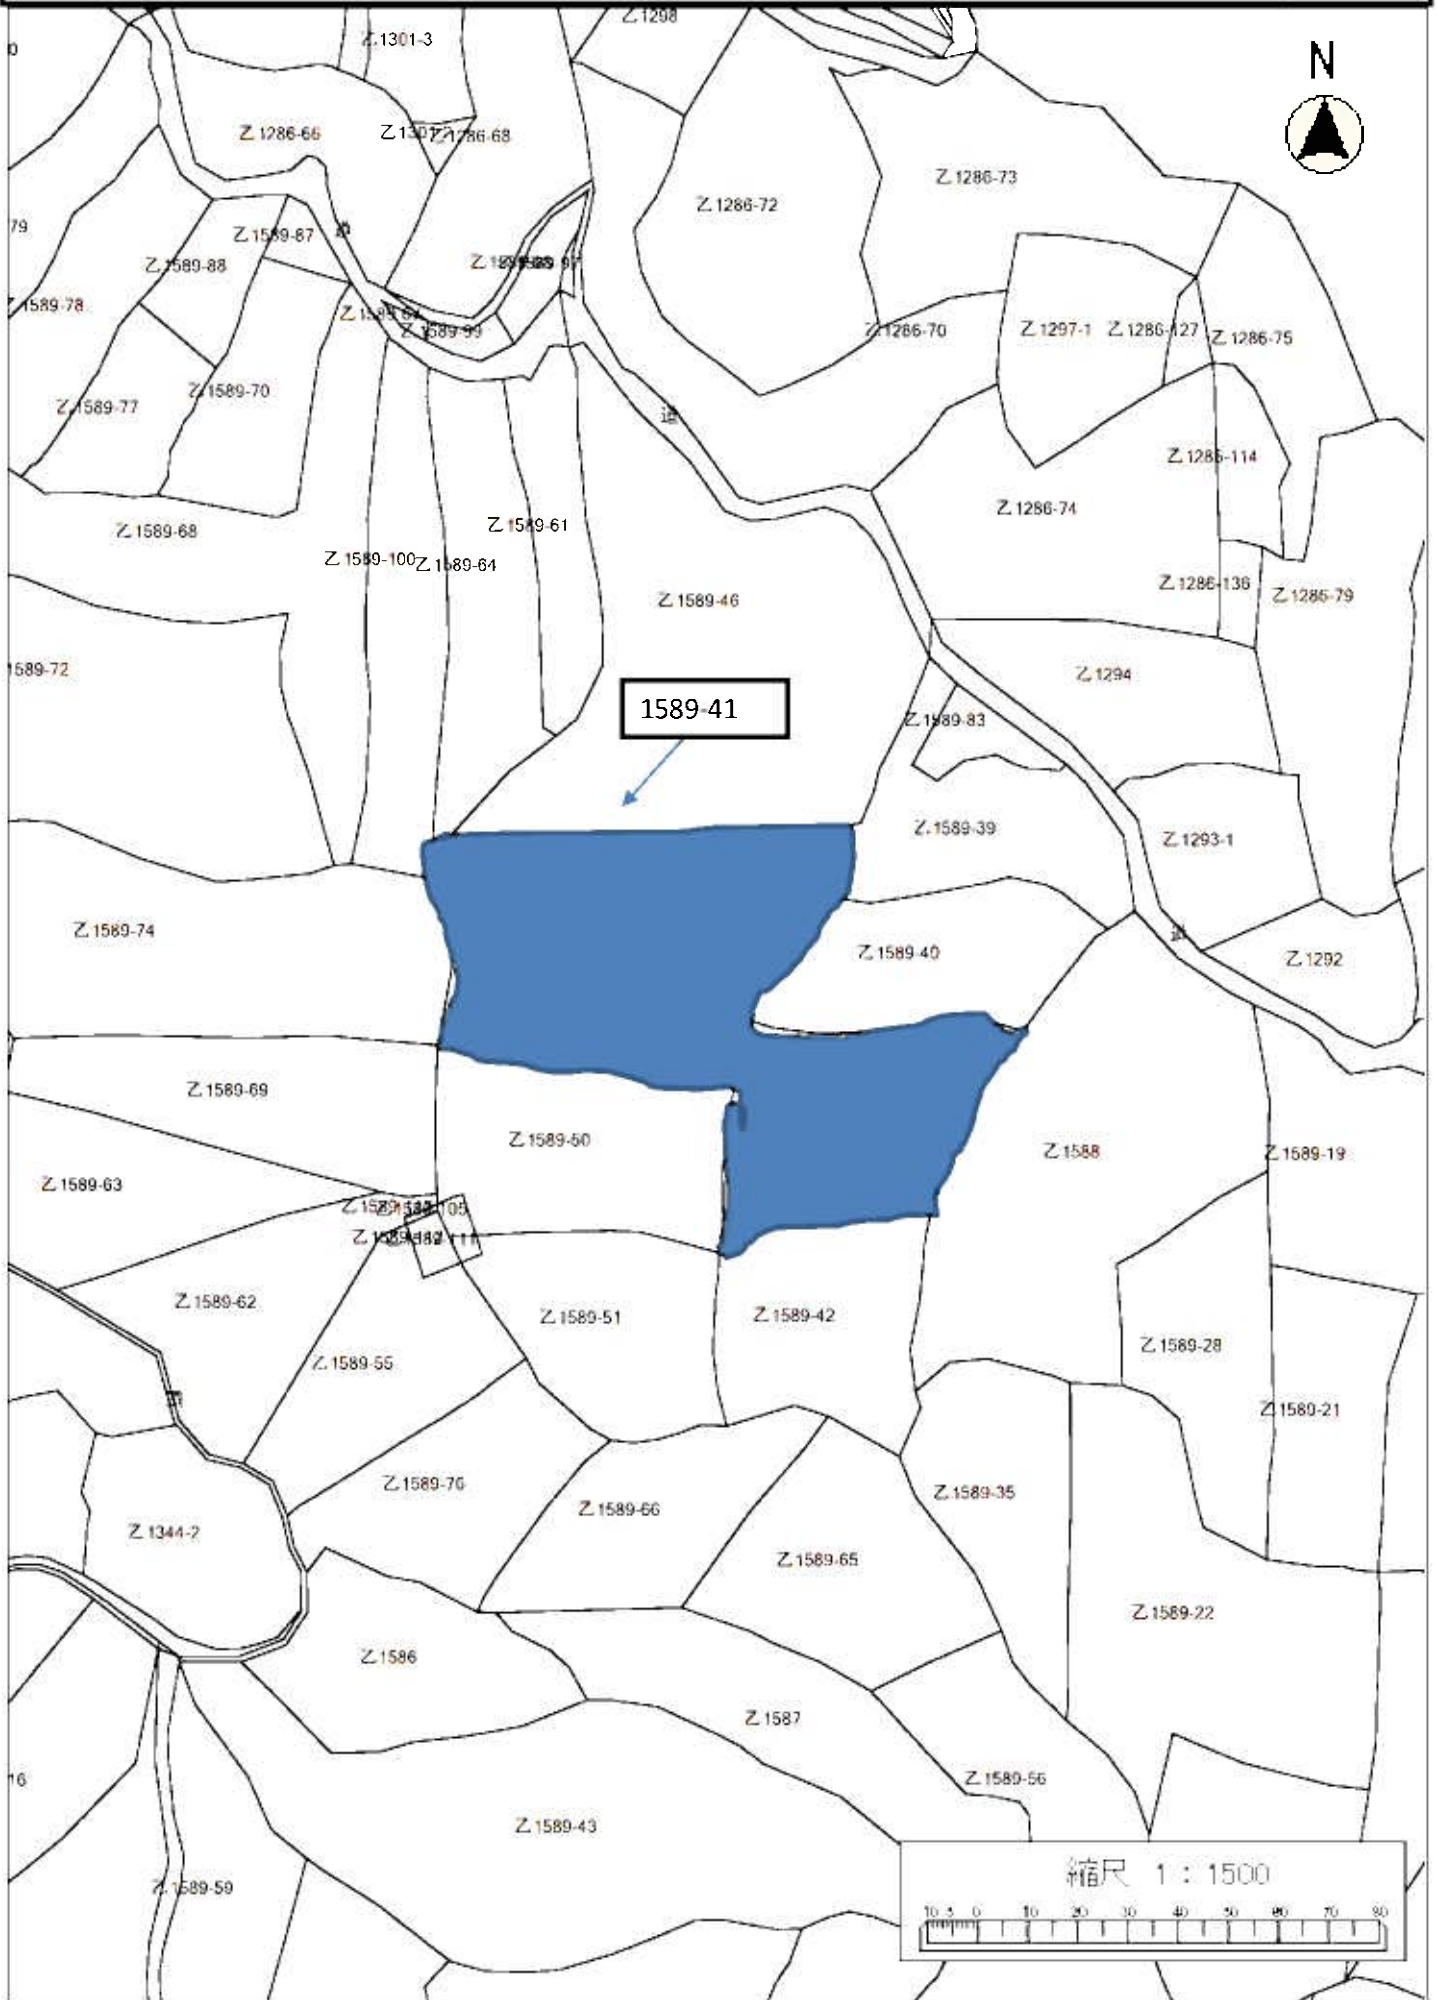

令和4年度森林経営管理事業(唐津市浜玉町平原乙地区)経営管理権集積位置図(拡大図 浜9-②③)

令和4年度森林経営管理事業(唐津市浜玉町平原乙地区)経営管理権集積位置図(拡大図 浜10-①②)

令和4年度森林経営管理事業(唐津市浜玉町平原乙地区)経営管理権集積位置図(拡大図 浜11-①)

令和4年度森林経営管理事業(唐津市浜玉町平原乙地区)経営管理権集積位置図(拡大図 浜11-②)

令和4年度森林経営管理事業（唐津市浜玉町平原乙地区）経営管理権集積位置図（拡大図11-③）