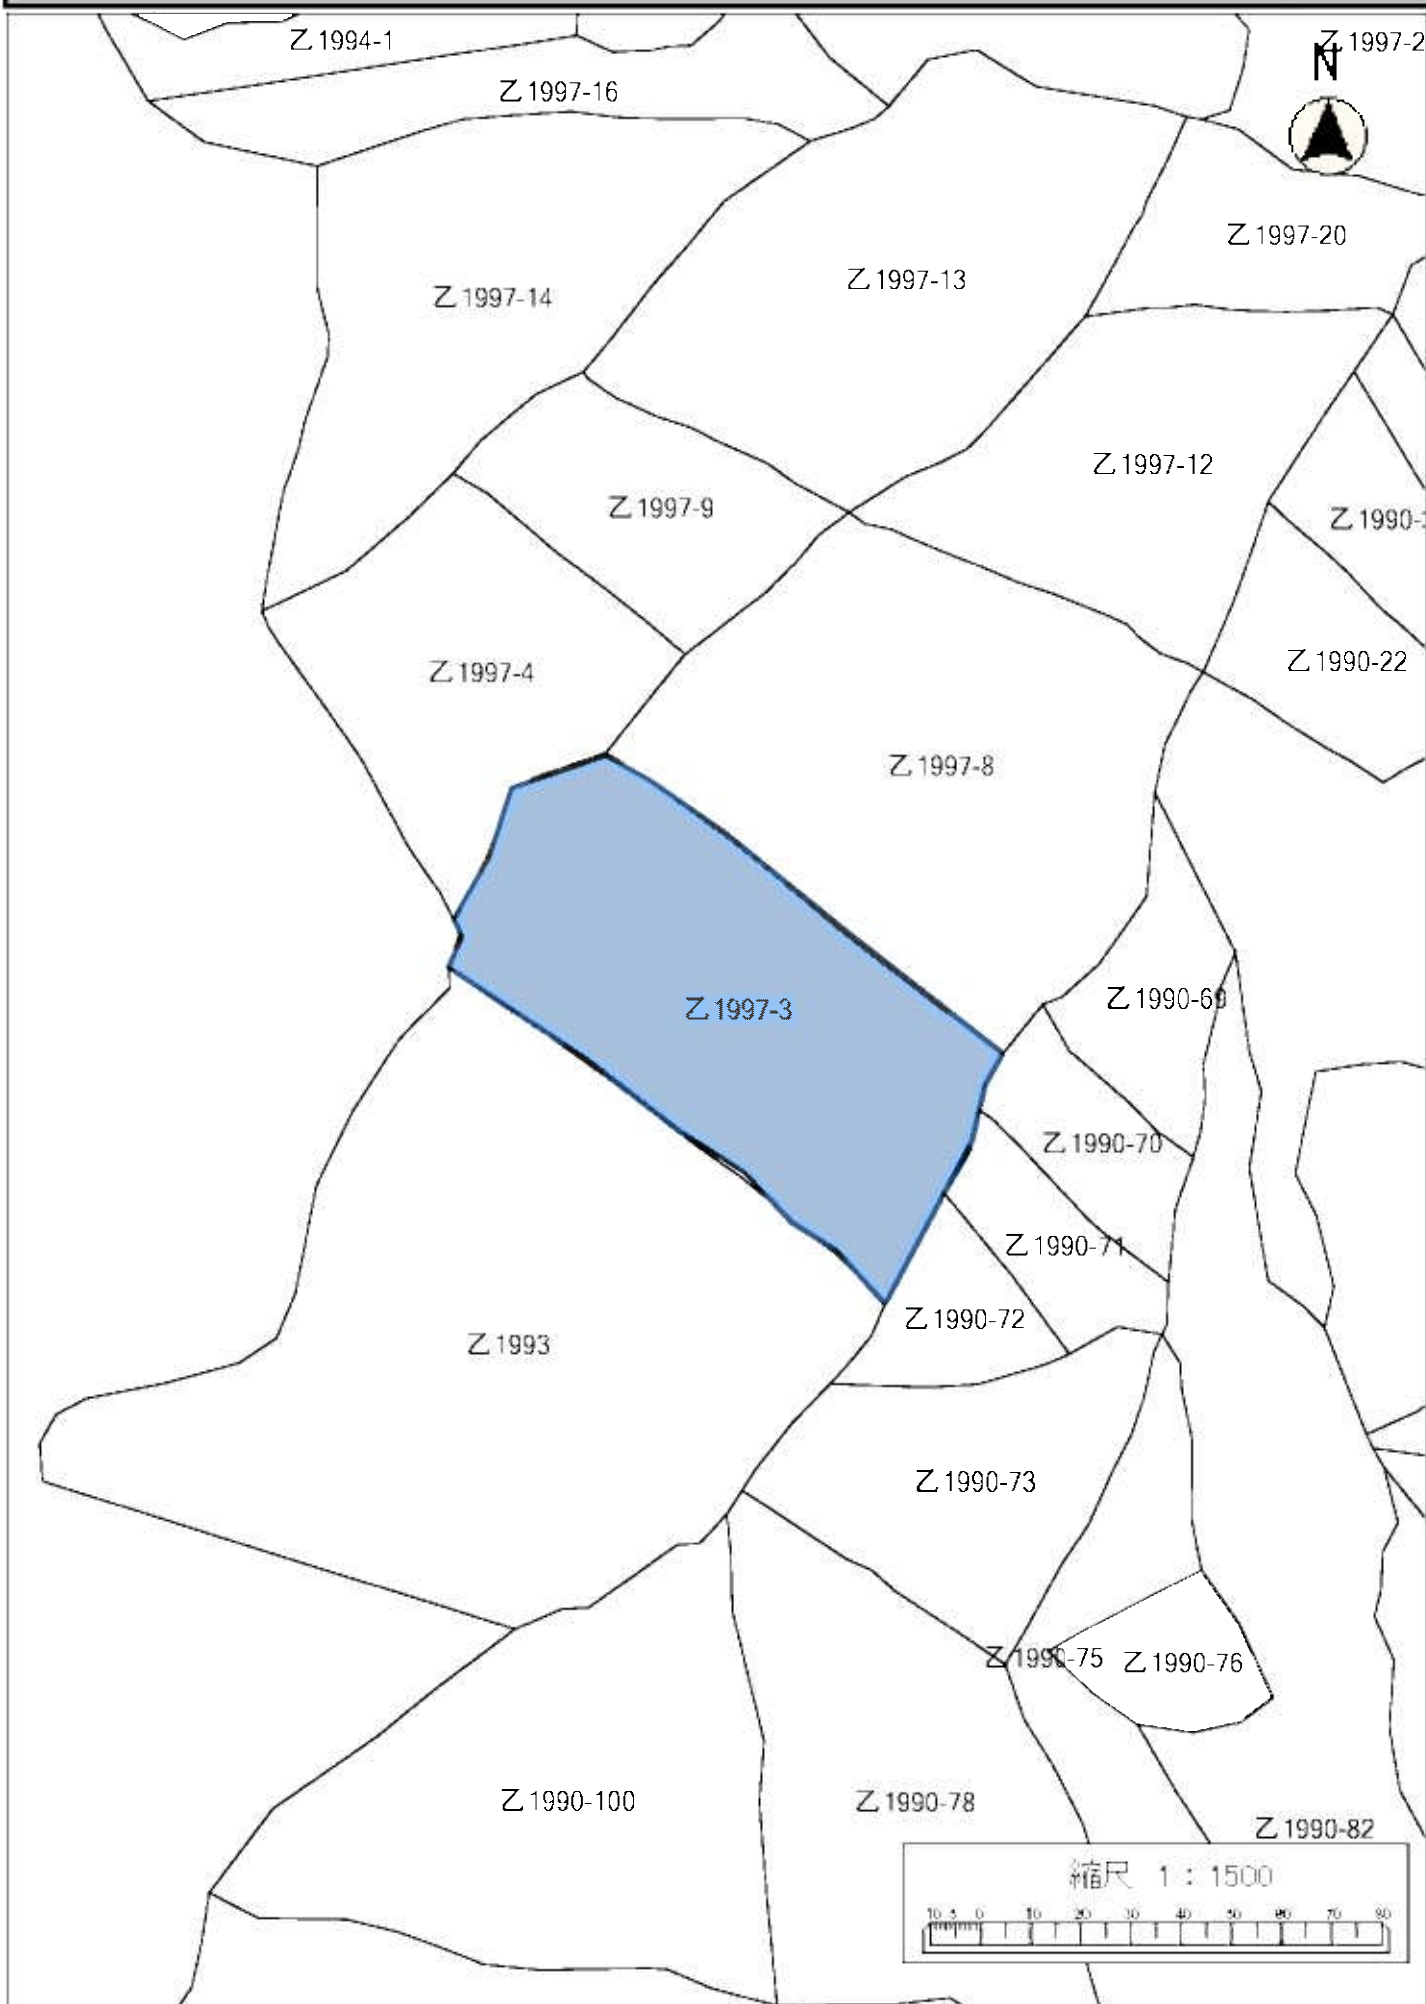

令和4年度森林経営管理事業(唐津市浜玉町平原乙地区)経営管理権集積位置図(拡大図 浜14-②)

令和4年度森林経営管理事業(唐津市浜玉町平原乙地区)経営管理権集積位置図(拡大図 浜14-③)

令和4年度森林経営管理事業(唐津市浜玉町平原乙地区)経営管理権集積位置図(拡大図 浜15-③)

令和4年度森林経営管理事業(唐津市浜玉町平原乙地区)経営管理権集積位置図(拡大図 浜15-④)

令和4年度森林経営管理事業(唐津市浜玉町平原乙地区)経営管理権集積位置図(拡大図 浜16-⑤)