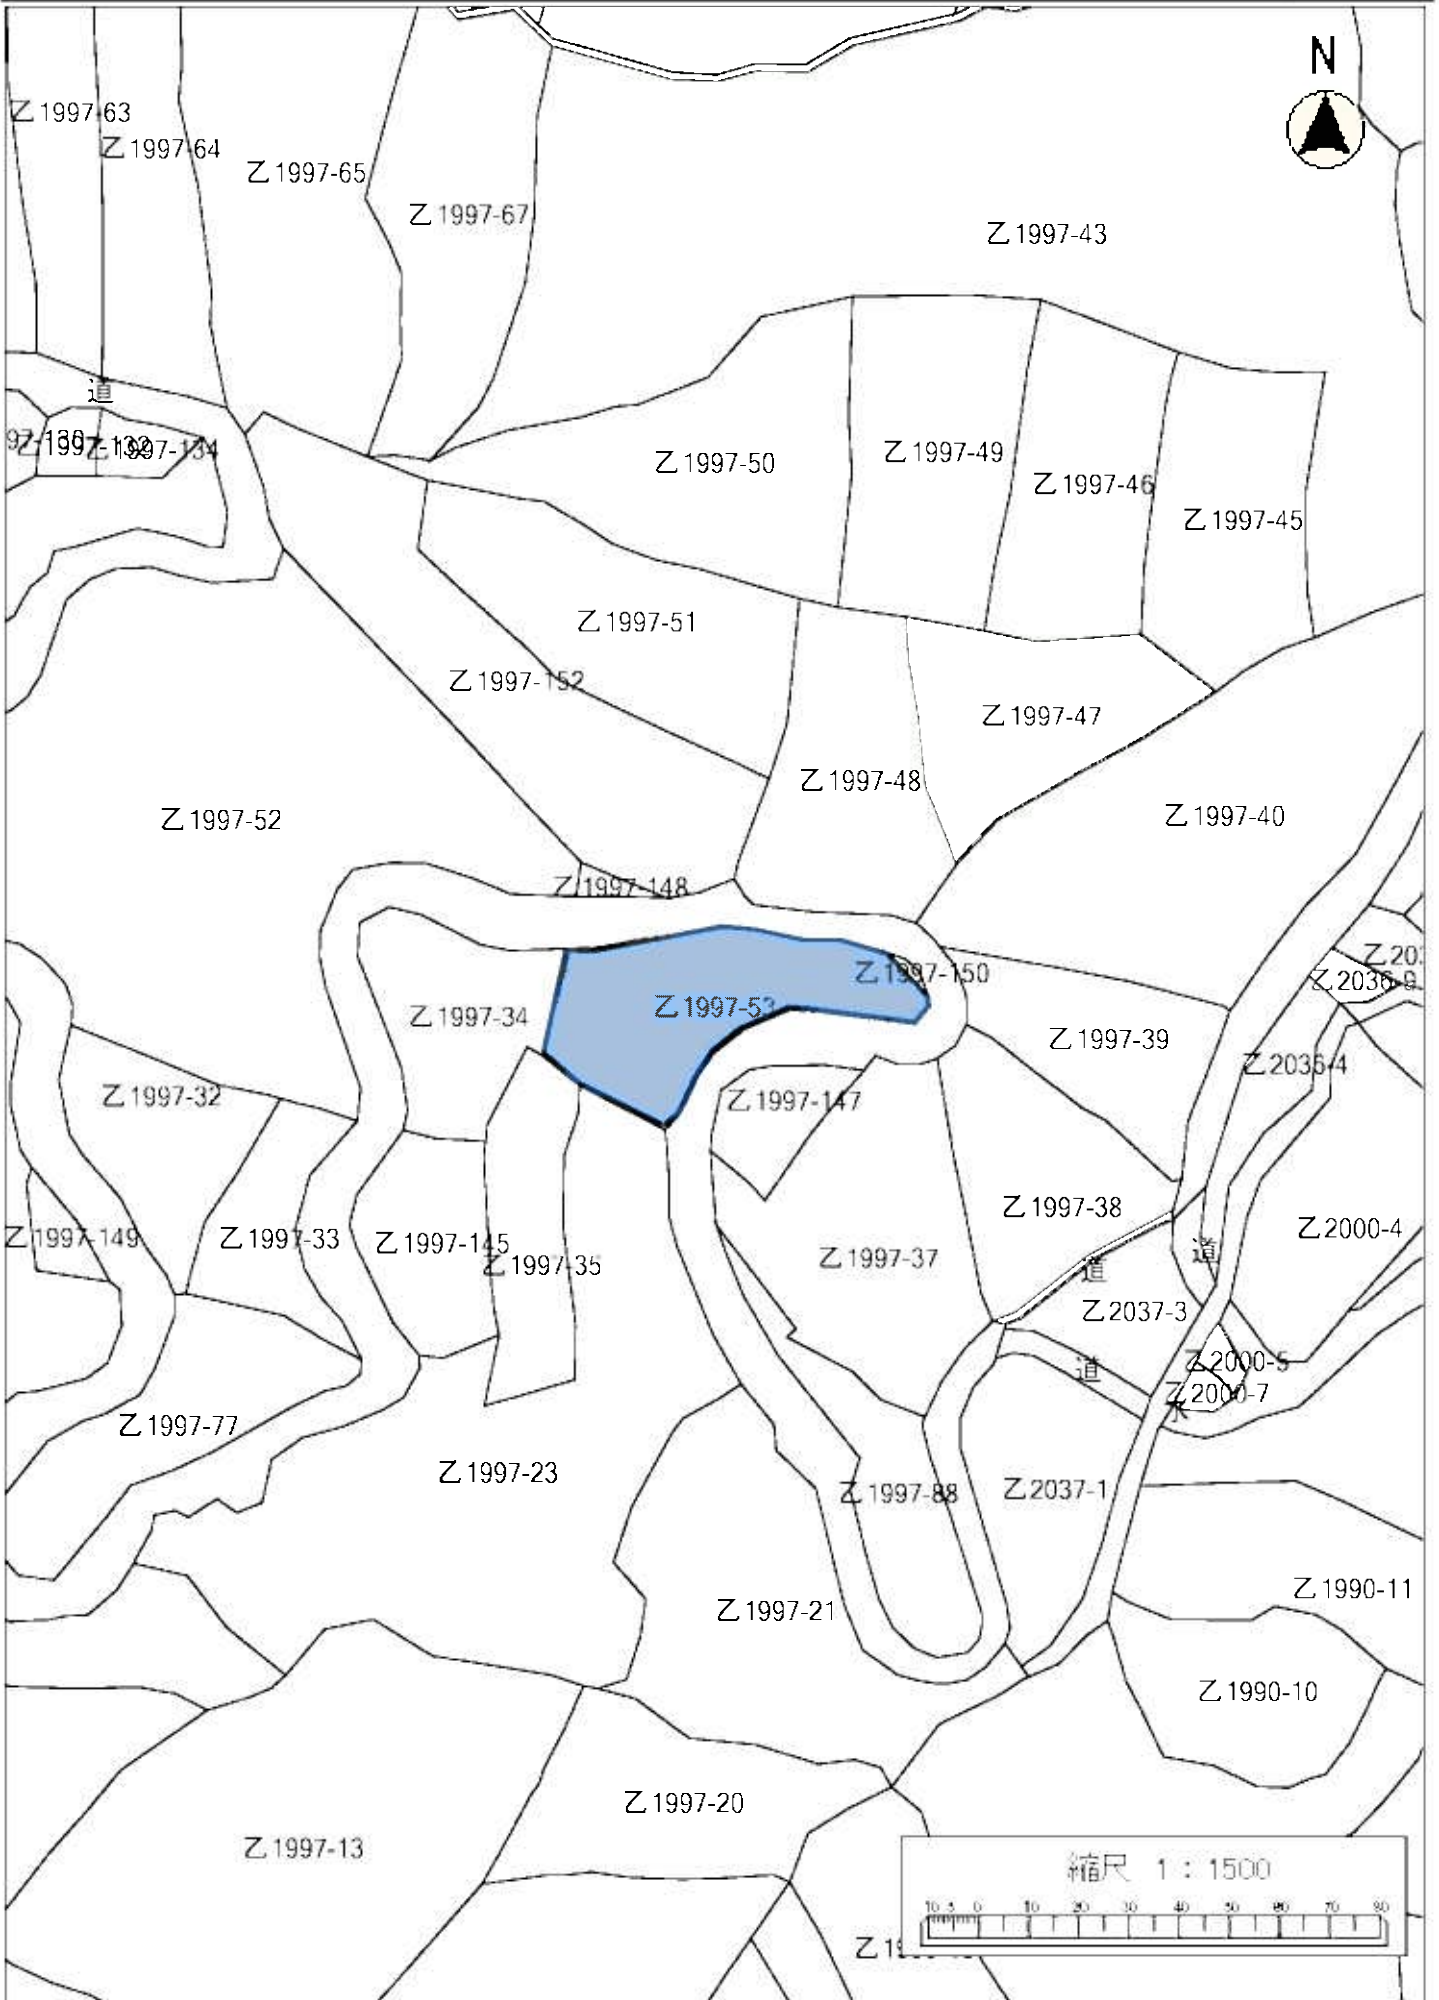

令和4年度森林経営管理事業(唐津市浜玉町平原乙地区)経営管理権集積位置図(拡大図 浜14-②)

令和4年度森林経営管理事業(唐津市浜玉町平原乙地区)経営管理権集積位置図(拡大図 浜14-③)

令和4年度森林経営管理事業(唐津市浜玉町平原乙地区)経営管理権集積位置図(拡大図 浜15-③)

令和4年度森林経営管理事業(唐津市浜玉町平原乙地区)経営管理権集積位置図(拡大図 浜15-④)

令和4年度森林経営管理事業(唐津市浜玉町平原乙地区)経営管理権集積位置図(拡大図 浜16-⑤)