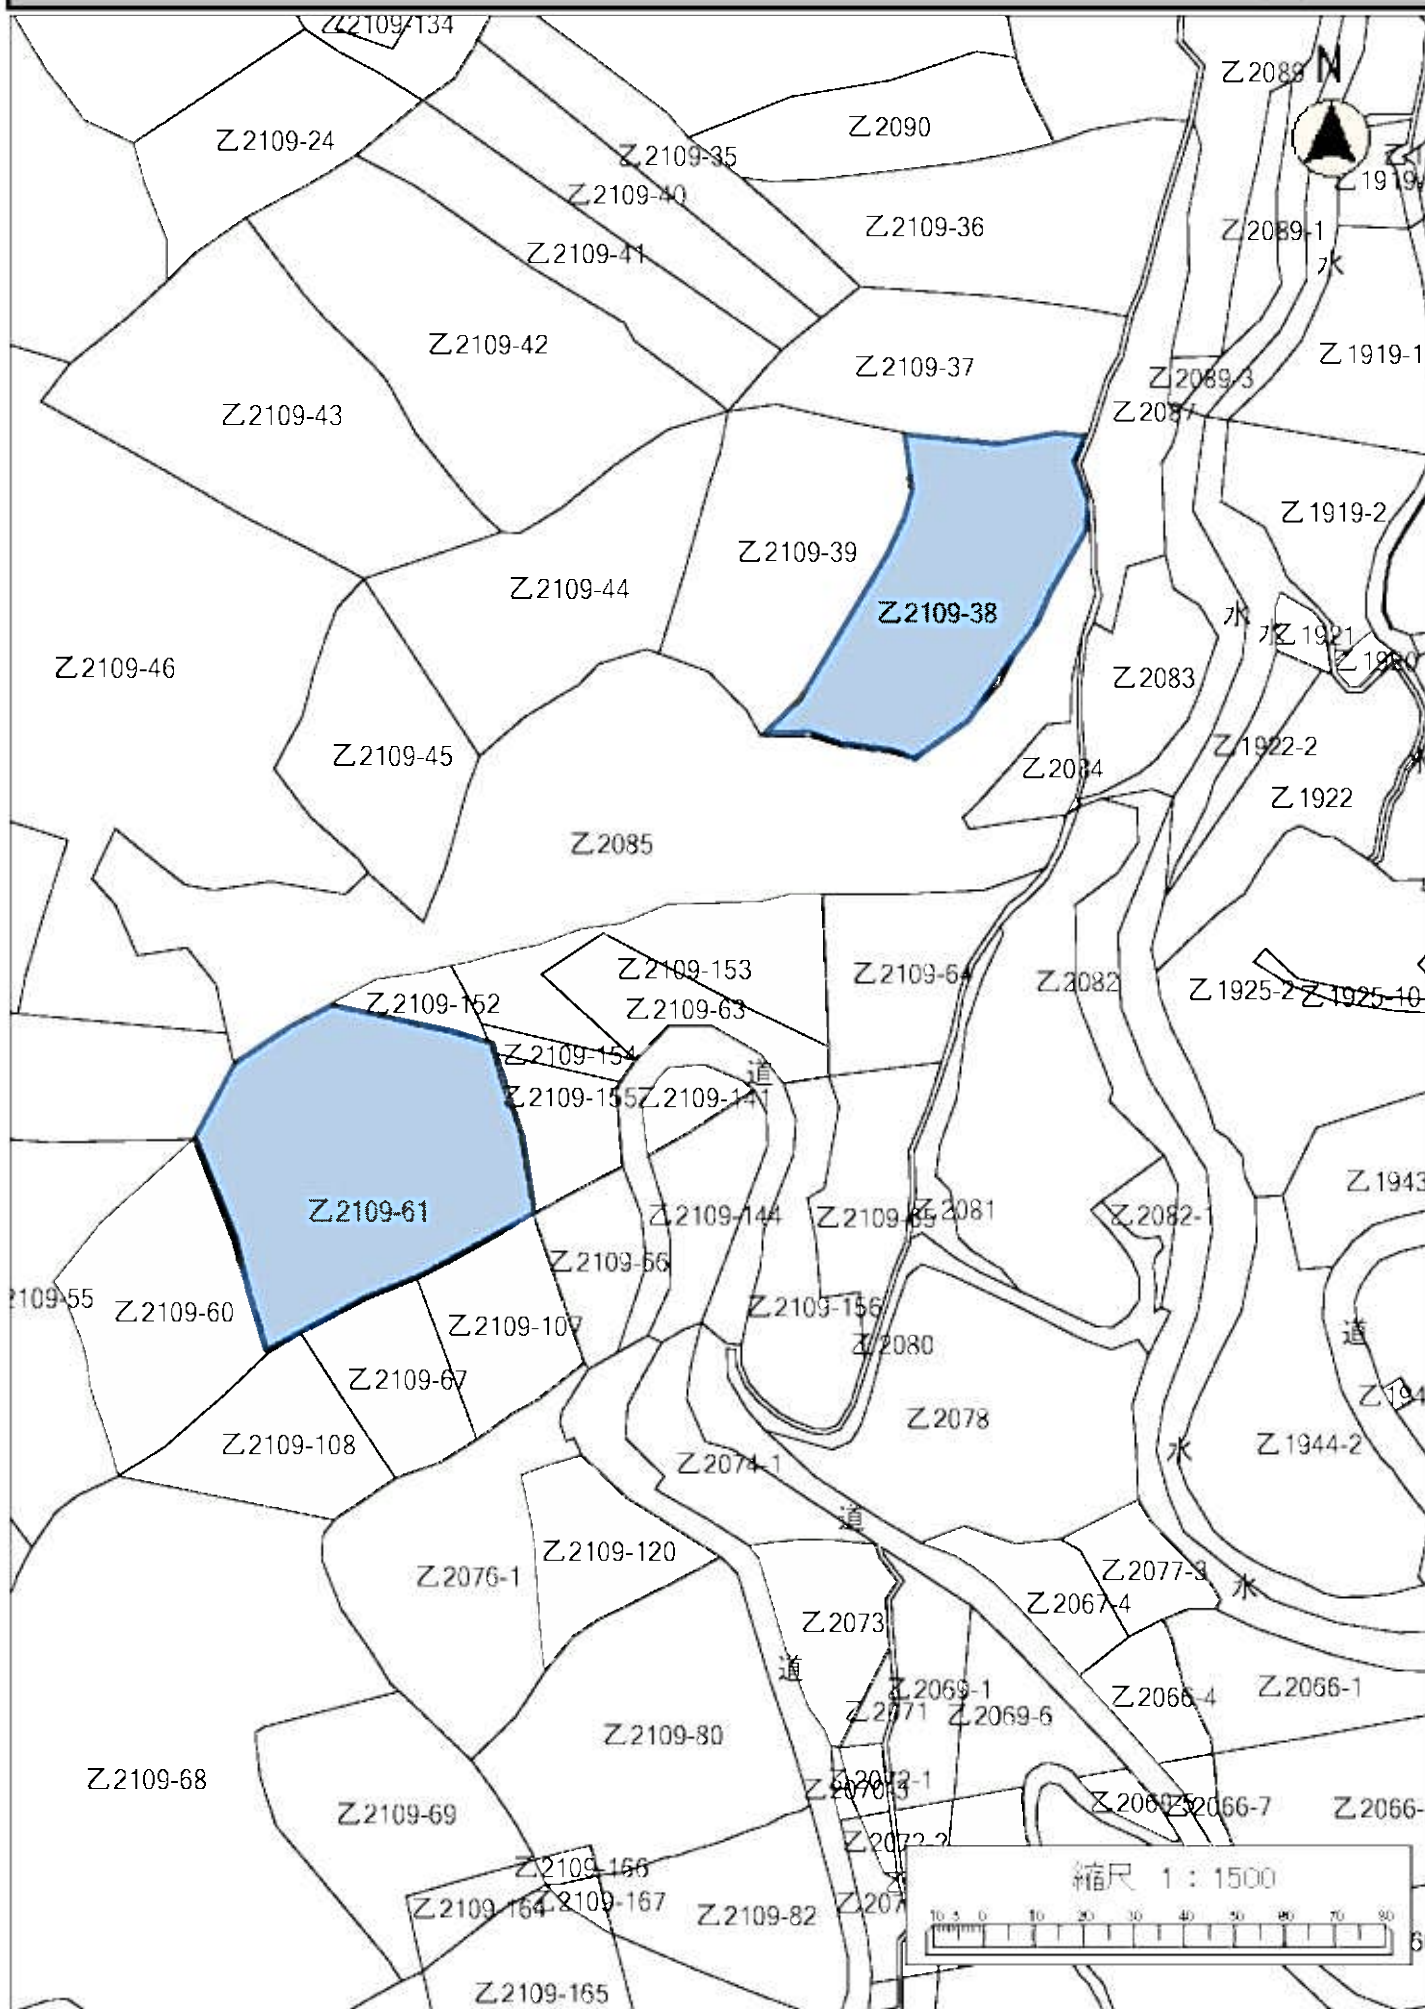

令和4年度森林経営管理事業(唐津市浜玉町平原乙地区)経営管理権集積位置図(拡大図 浜9-②③)