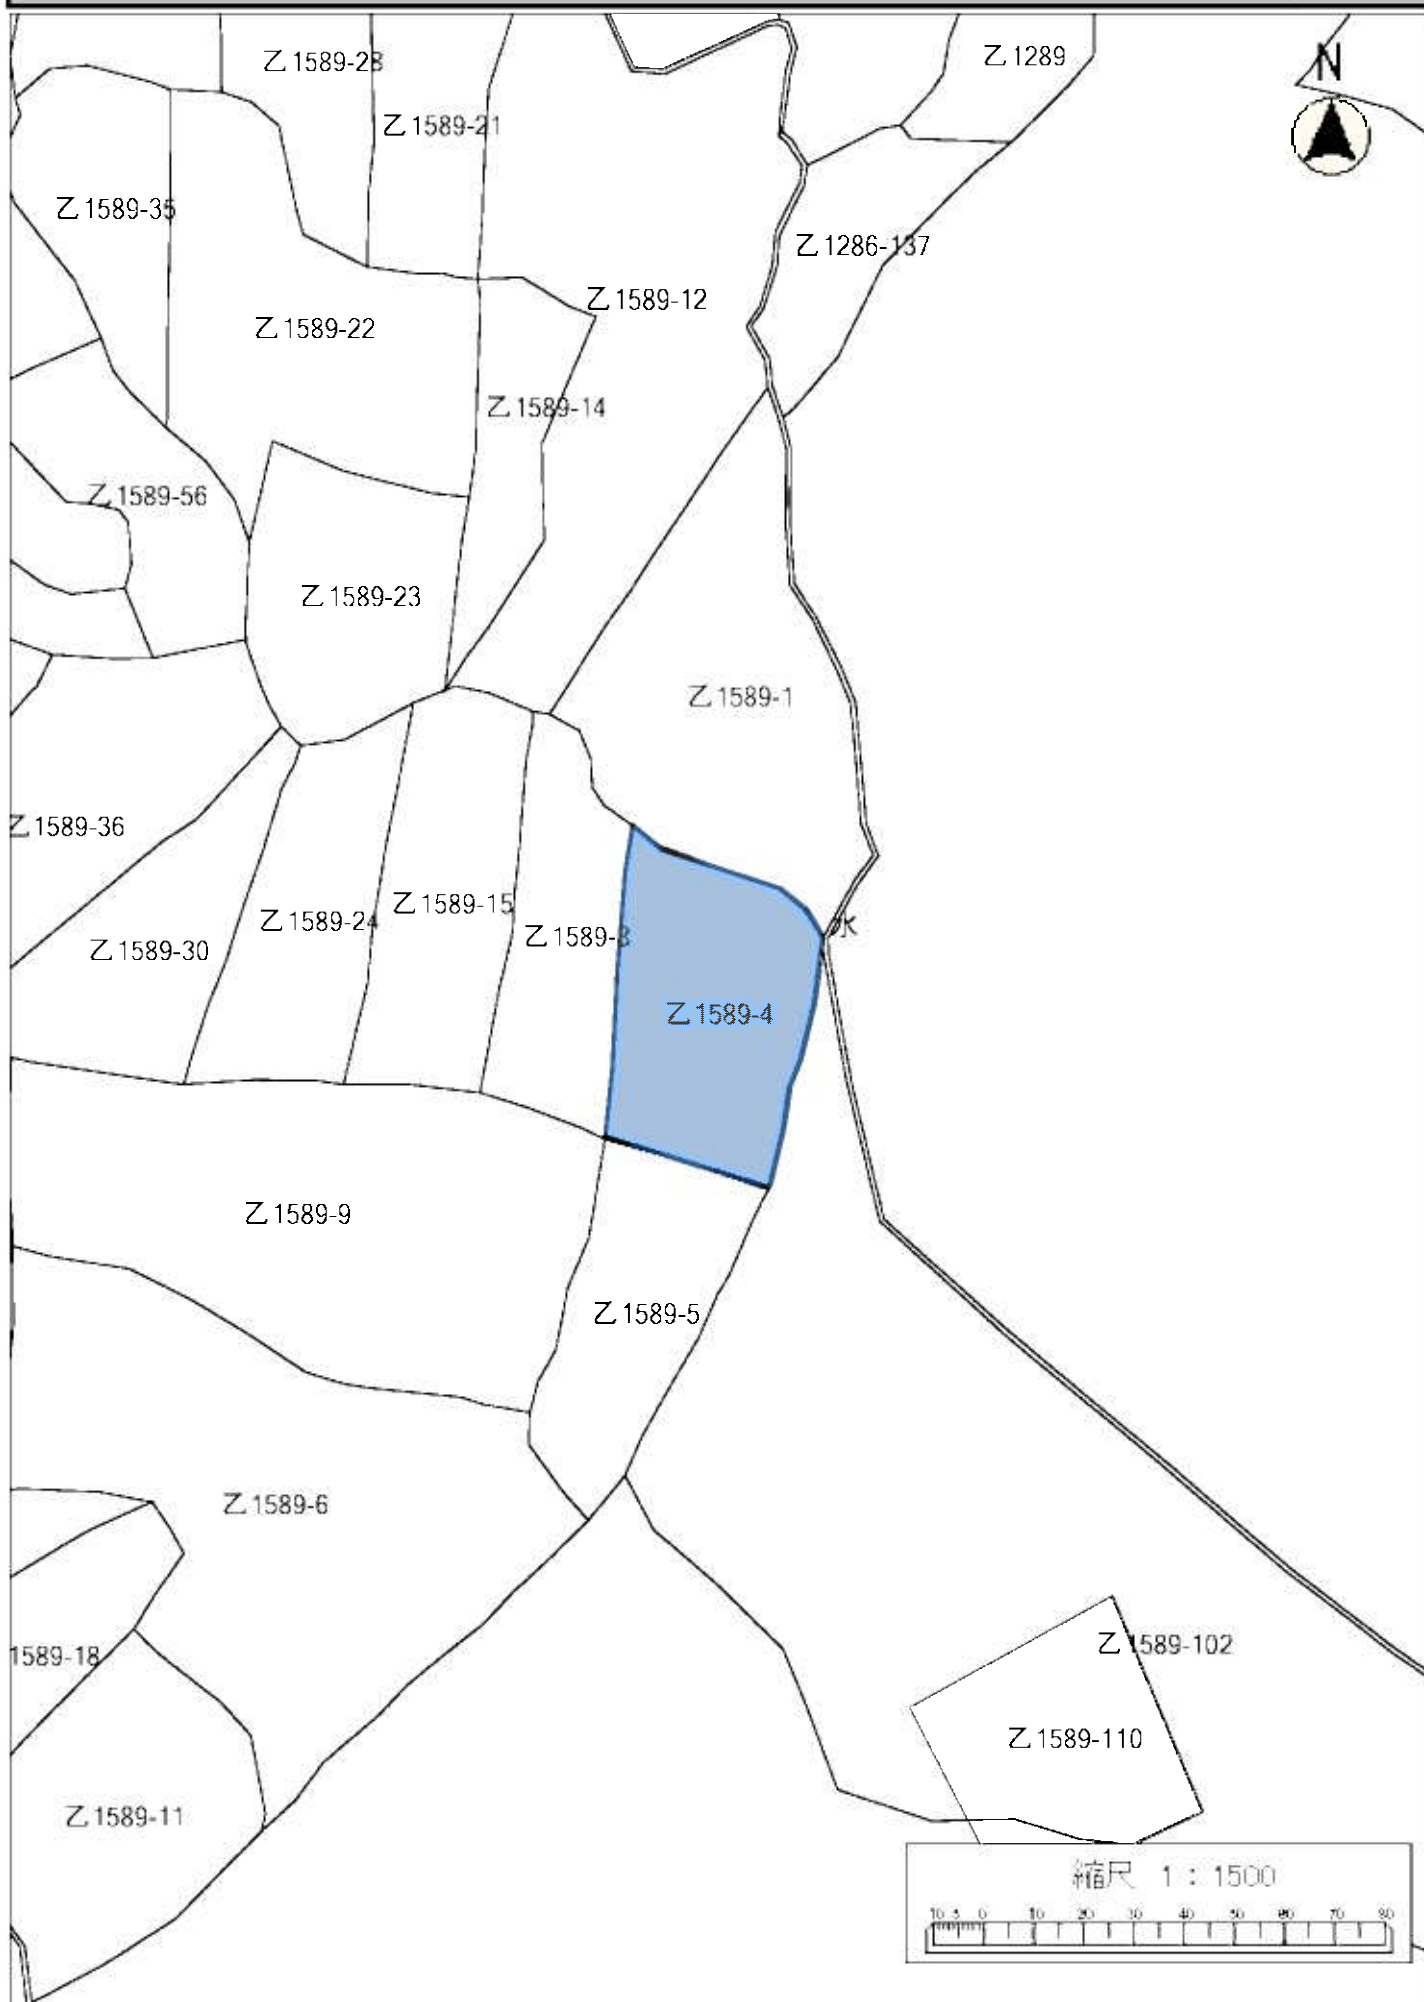

令和4年度森林経営管理事業(唐津市浜玉町平原乙地区)経営管理権集積位置図(拡大図 浜9-②③)

令和4年度森林経営管理事業(唐津市浜玉町平原乙地区)経営管理権集積位置図(拡大図 浜10-①②)

令和4年度森林経営管理事業(唐津市浜玉町平原乙地区)経営管理権集積位置図(拡大図 浜11-①)

令和4年度森林経営管理事業(唐津市浜玉町平原乙地区)経営管理権集積位置図(拡大図 浜11-②)

令和4年度森林経営管理事業（唐津市浜玉町平原乙地区）経営管理権集積位置図（拡大図11-③）