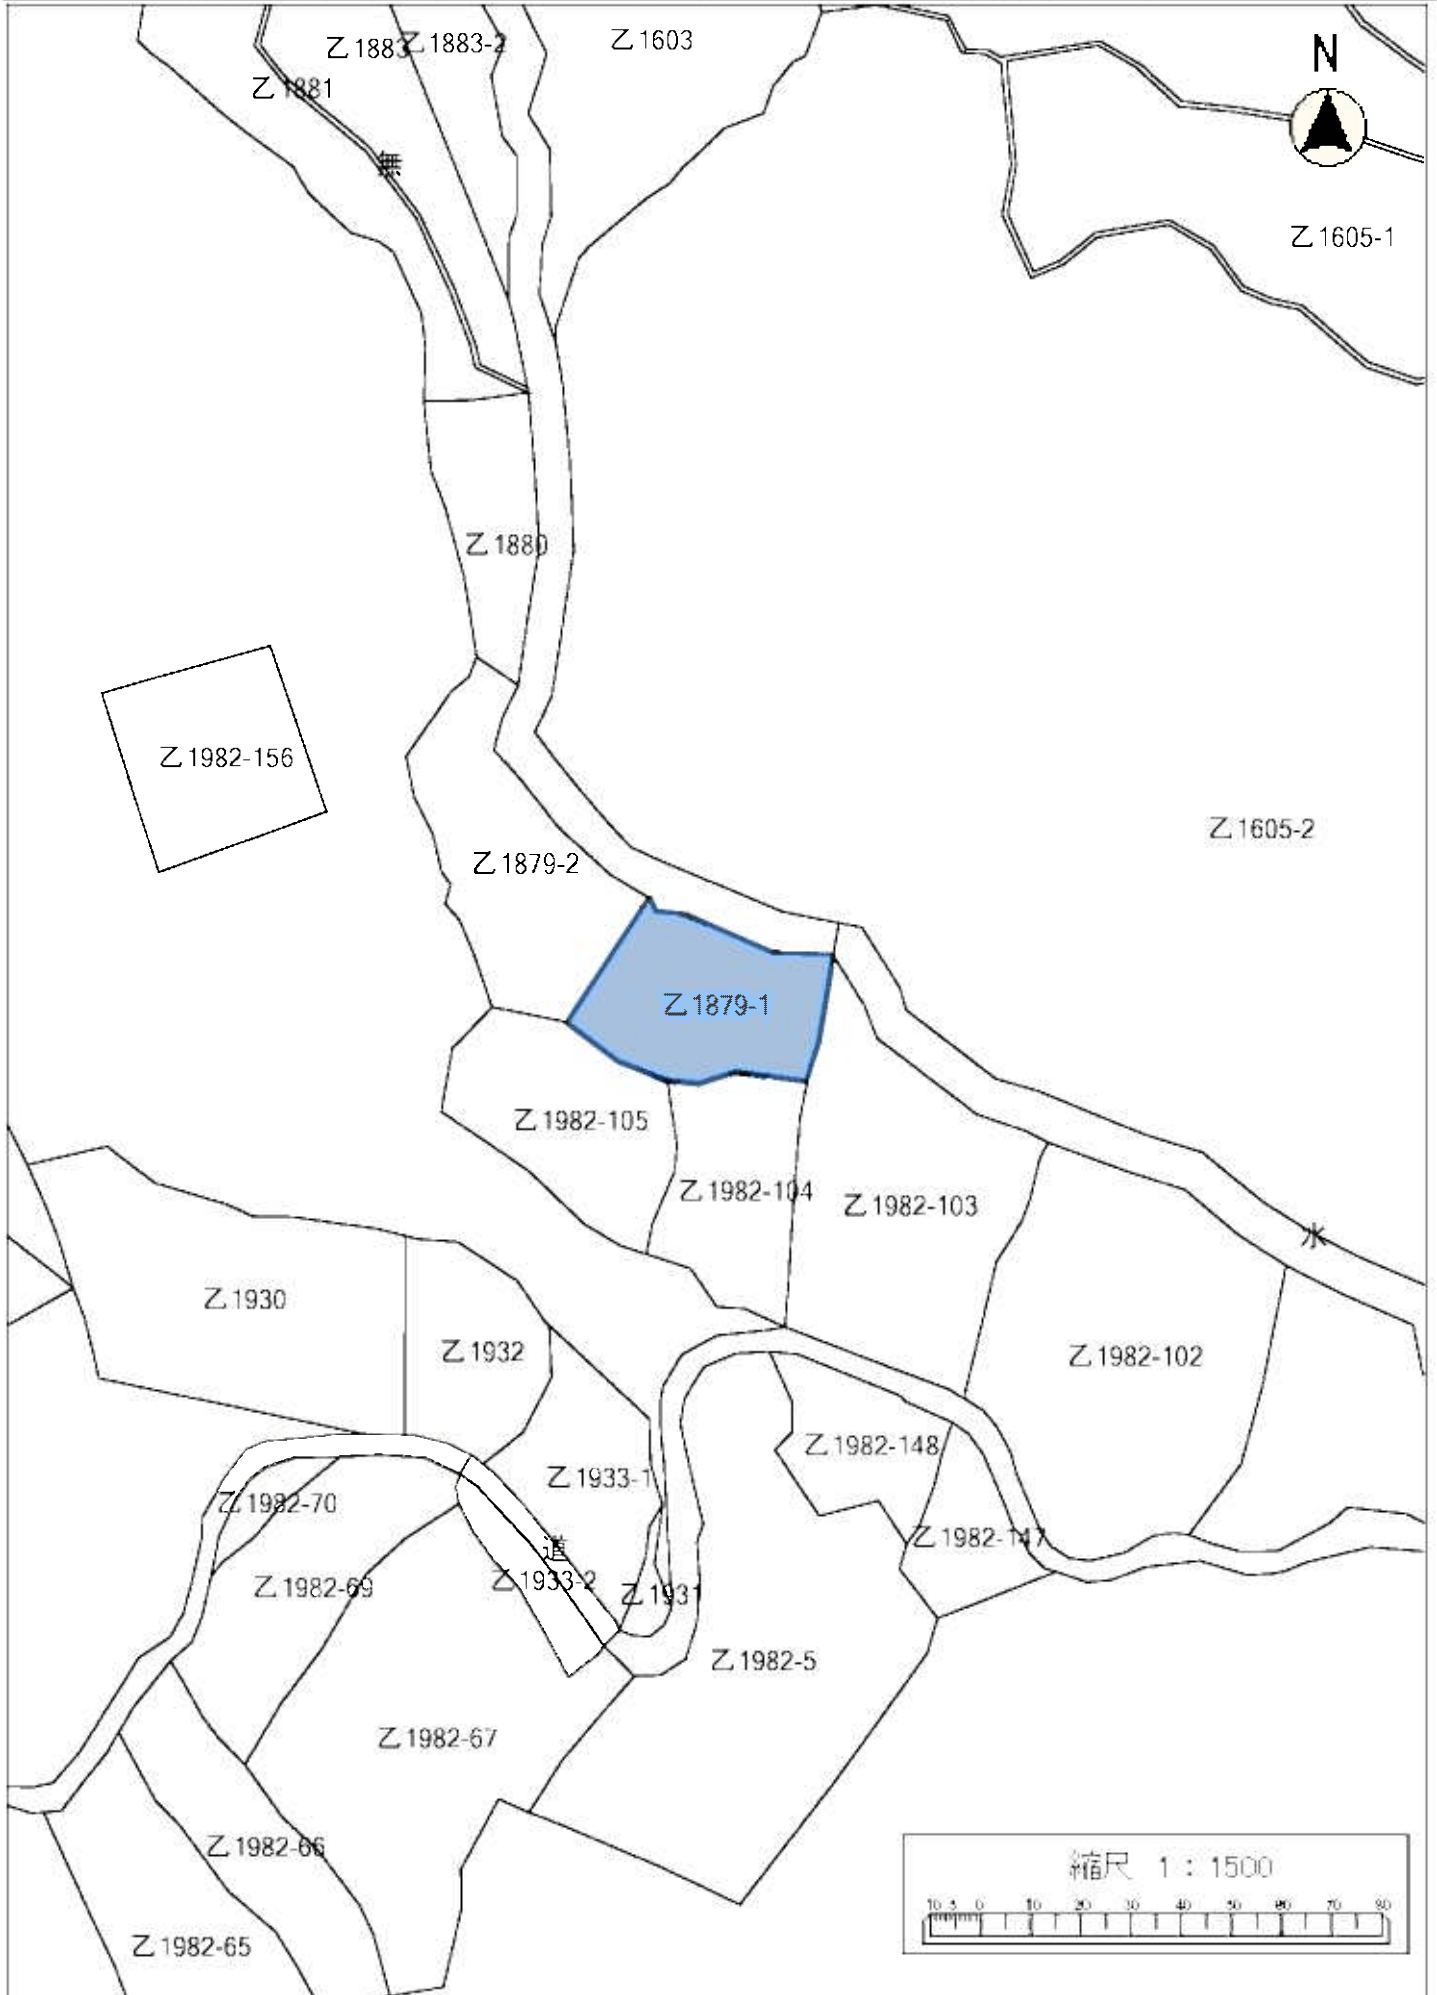

令和4年度森林経営管理事業(浜玉平原乙地区)経営管理権集積位置図(拡大図 浜5-③)

令和4年度森林経営管理事業(唐津市浜玉町平原乙地区)経営管理権集積位置図(拡大図 浜5-⑥)

令和4年度森林経営管理事業(唐津市浜玉町平原乙地区)経営管理権集積位置図(拡大図 浜6-①②)

令和4年度森林経営管理事業(唐津市浜玉町平原乙地区)経営管理権集積位置図(拡大図 浜7)

令和4年度森林経営管理事業(唐津市浜玉町平原乙地区)経営管理権集積位置図(拡大図 浜8)

令和4年度森林経営管理事業(唐津市浜玉町平原乙地区)経営管理権集積位置図(拡大図 浜9-②③)

令和4年度森林経営管理事業(唐津市浜玉町平原乙地区)経営管理権集積位置図(拡大図 浜10-①②)

令和4年度森林経営管理事業(唐津市浜玉町平原乙地区)経営管理権集積位置図(拡大図 浜11-①)

令和4年度森林経営管理事業(唐津市浜玉町平原乙地区)経営管理権集積位置図(拡大図 浜11-②)

令和4年度森林経営管理事業（唐津市浜玉町平原乙地区）経営管理権集積位置図（拡大図11-③）