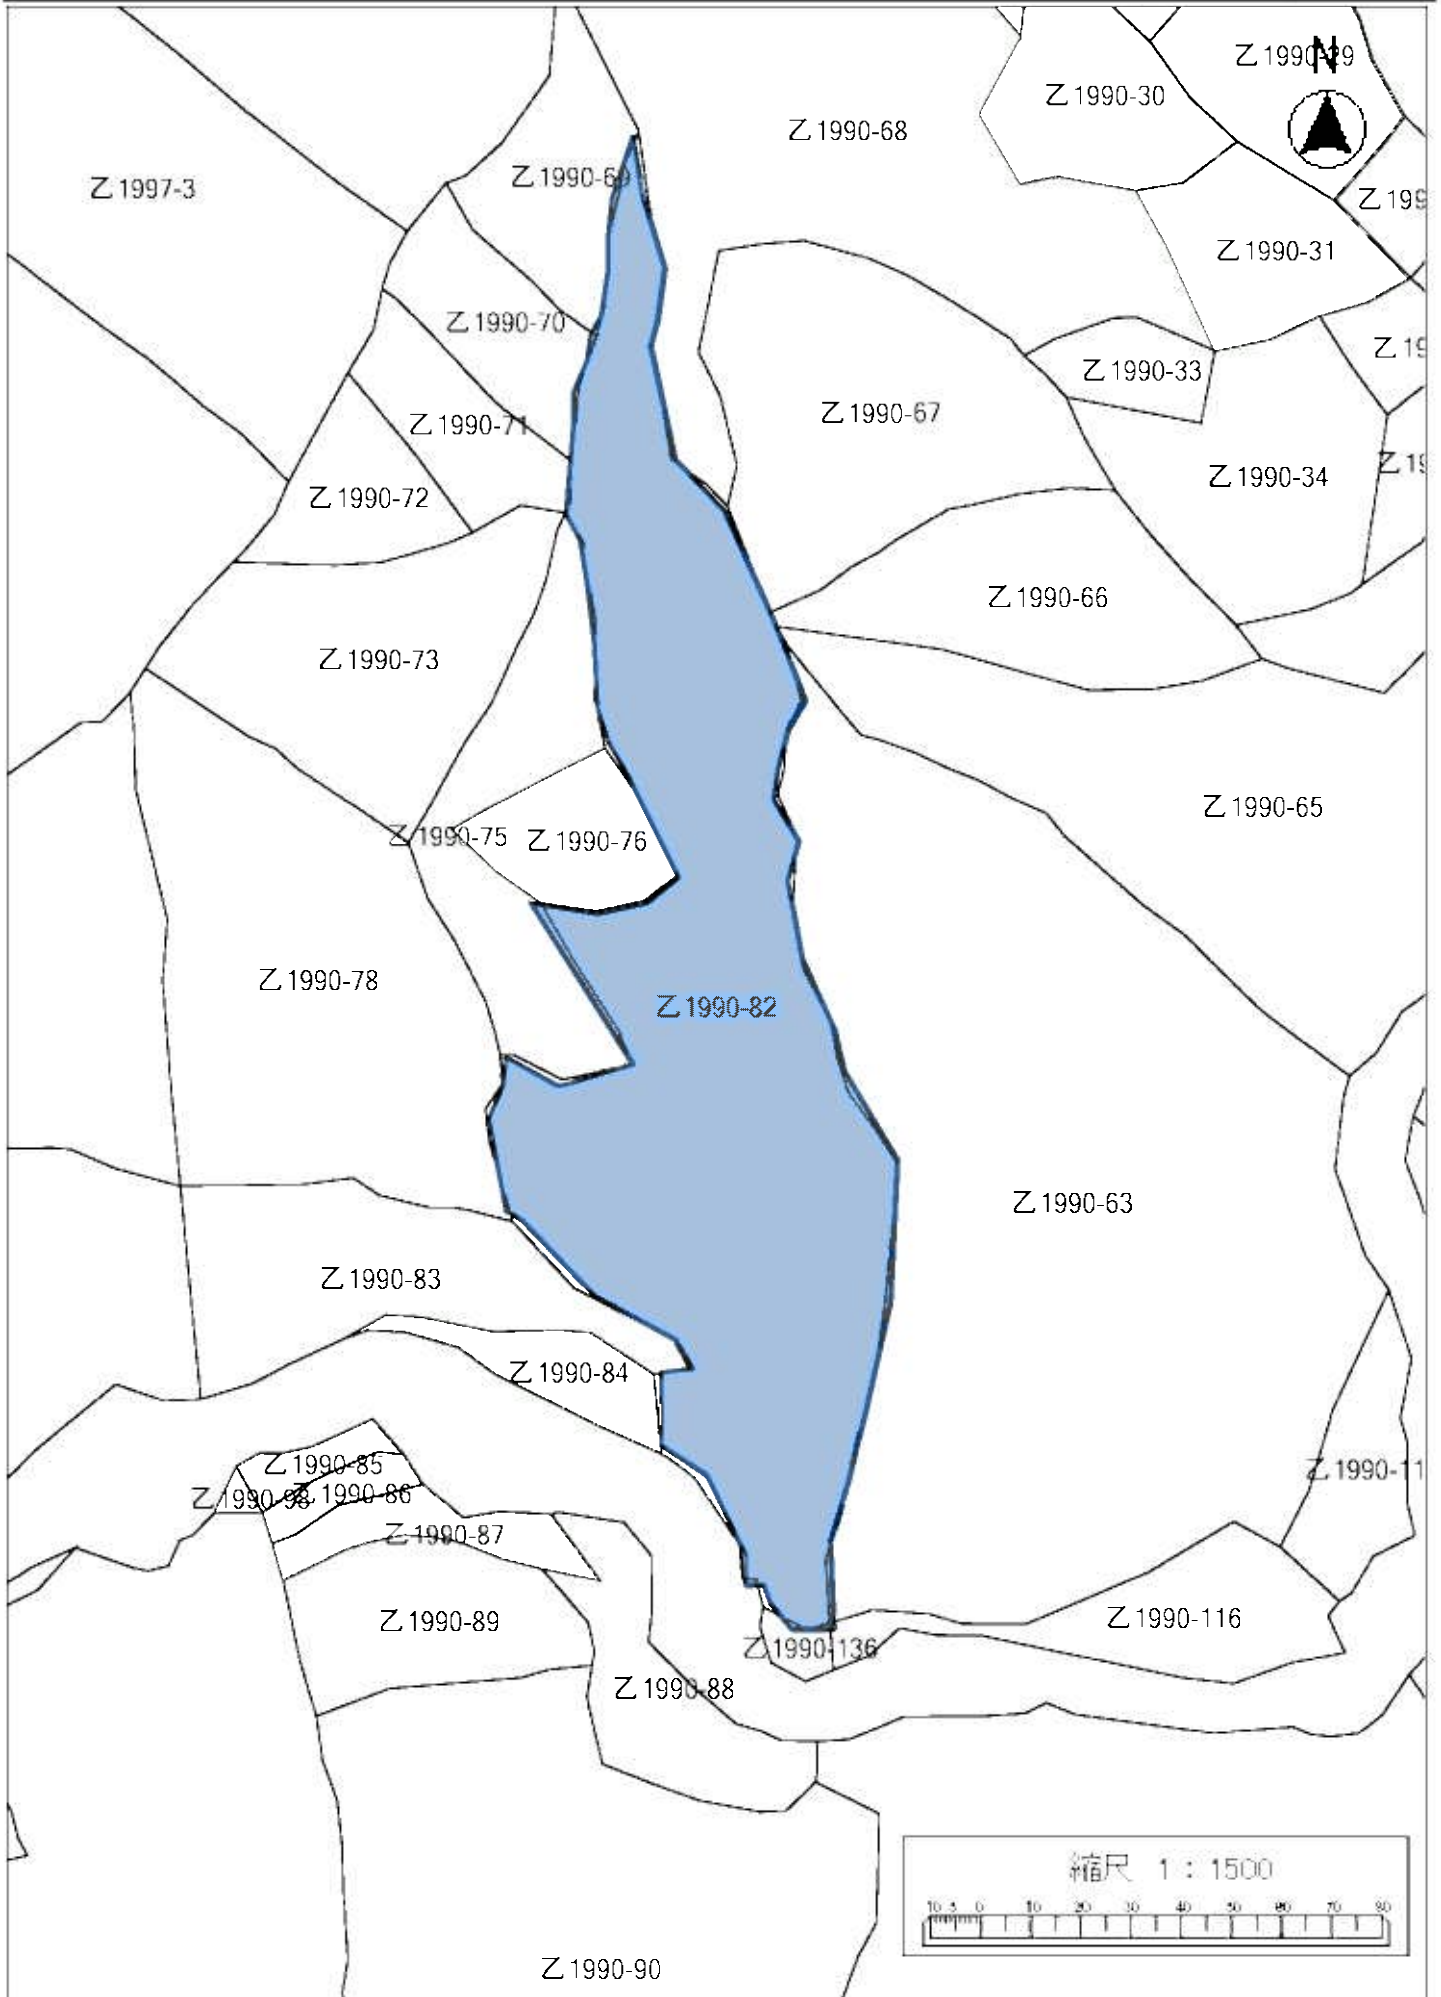

令和4年度森林経営管理事業(唐津市浜玉町平原乙地区)経営管理権集積位置図(拡大図 浜14-②)

令和4年度森林経営管理事業(唐津市浜玉町平原乙地区)経営管理権集積位置図(拡大図 浜14-③)

令和4年度森林経営管理事業(唐津市浜玉町平原乙地区)経営管理権集積位置図(拡大図 浜15-③)

令和4年度森林経営管理事業(唐津市浜玉町平原乙地区)経営管理権集積位置図(拡大図 浜15-④)

令和4年度森林経営管理事業(唐津市浜玉町平原乙地区)経営管理権集積位置図(拡大図 浜16-⑤)