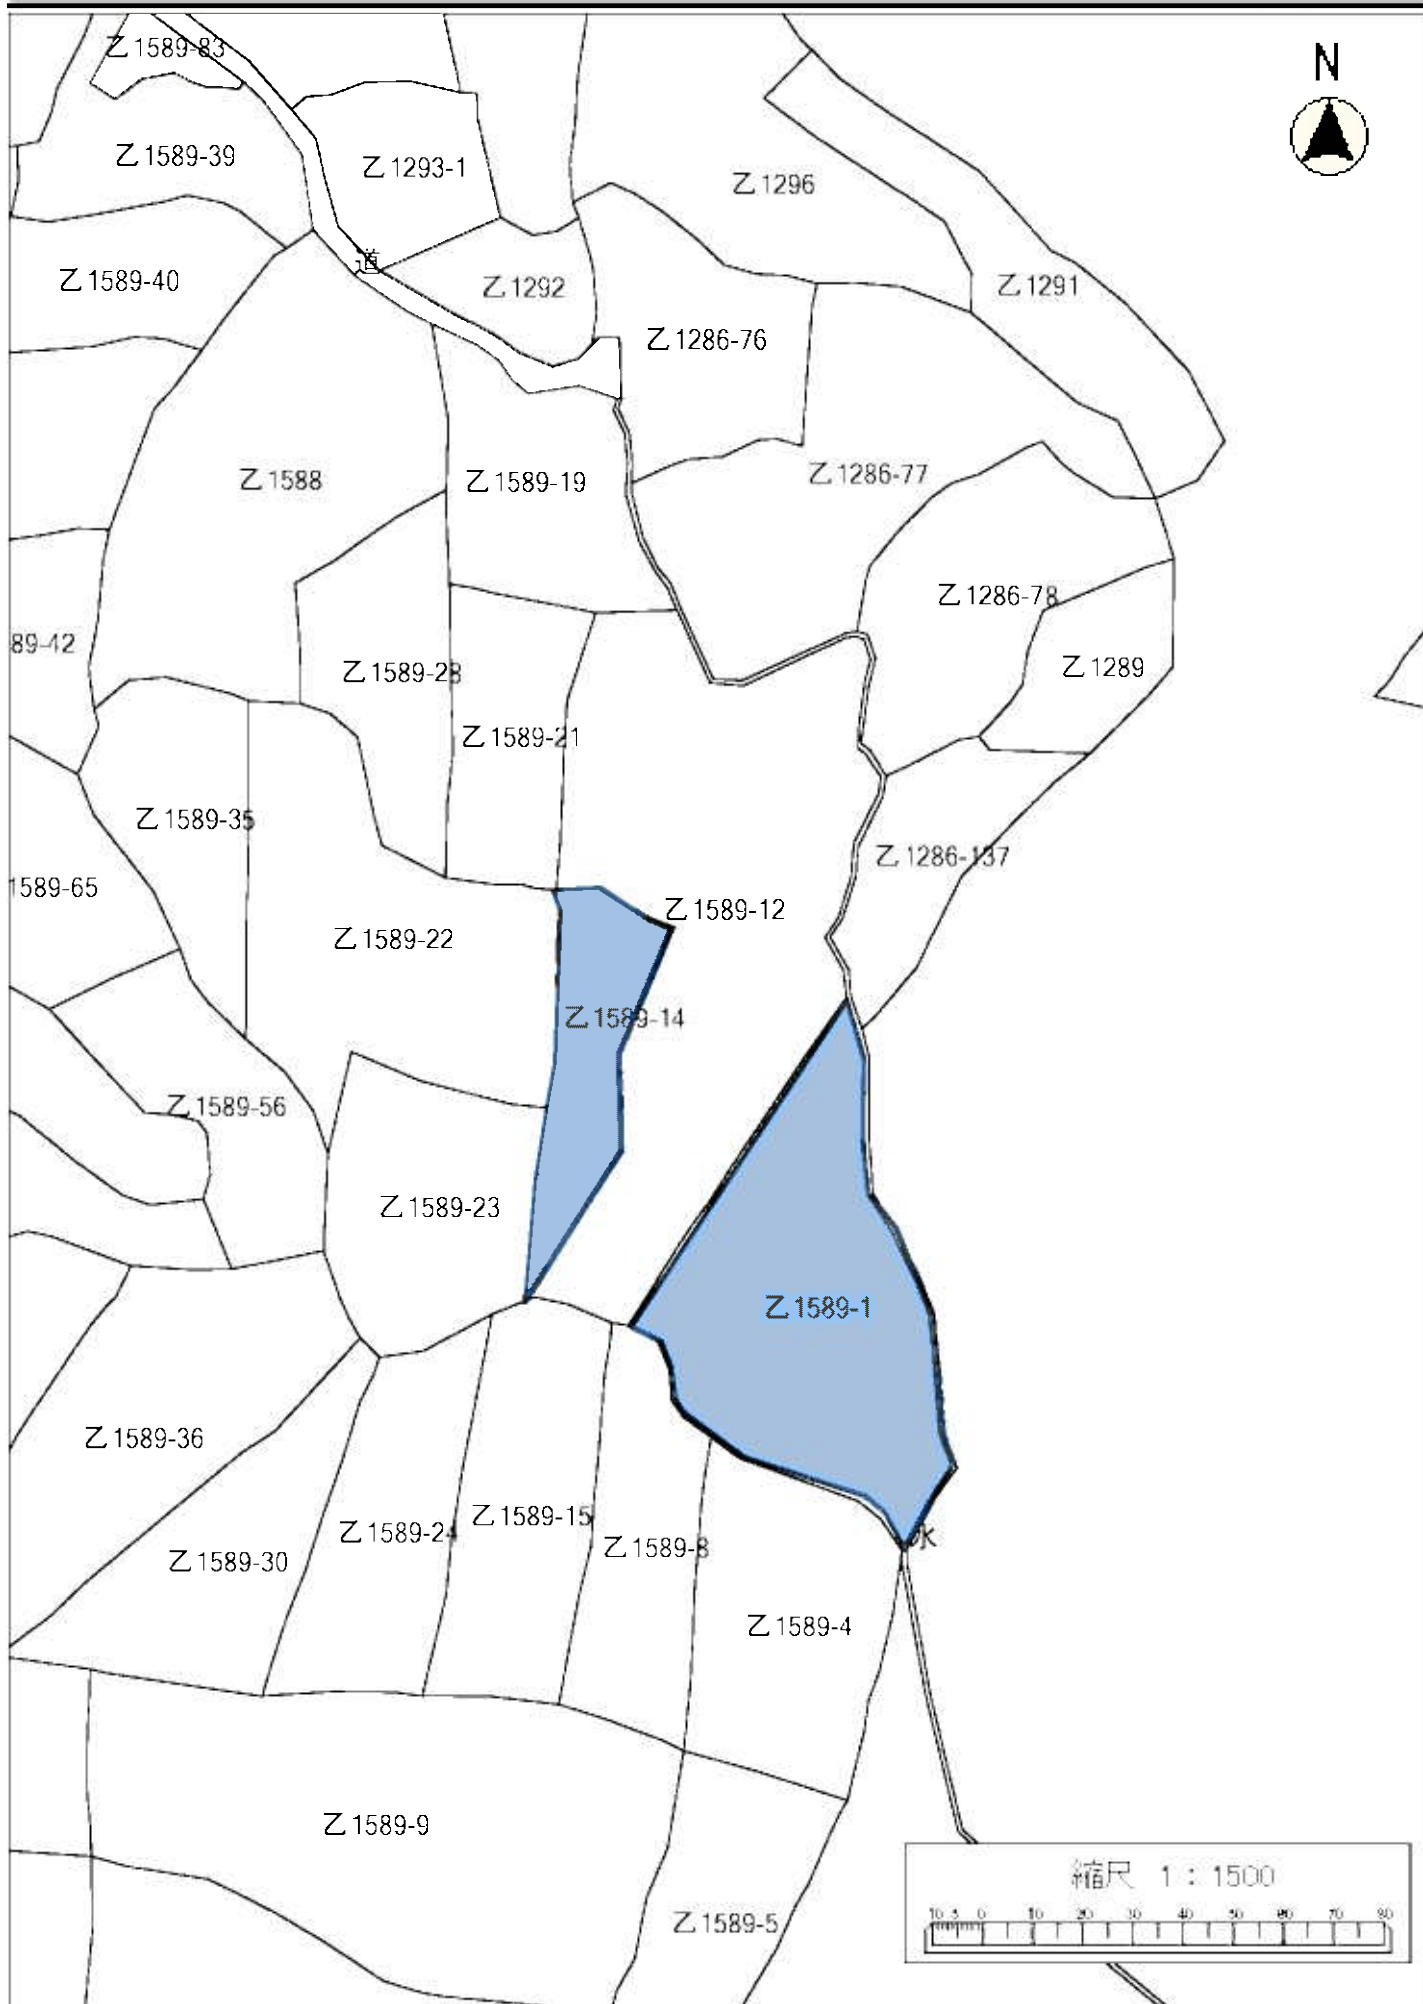

令和4年度森林経営管理事業(唐津市浜玉町平原乙地区)経営管理権集積位置図(拡大図 浜1)

令和4年度森林経営管理事業(唐津市浜玉町平原乙地区)経営管理権集積位置図(拡大図 浜2-①②)

令和4年度森林経営管理事業(唐津市浜玉町平原乙地区)経営管理権集積位置図(拡大図 浜3-①)

令和4年度森林経営管理事業(唐津市浜玉町平原乙地区)経営管理権集積位置図(拡大図 浜3-②③)

令和4年度森林経営管理事業(唐津市浜玉町平原乙地区)経営管理権集積位置図(拡大図 浜3-④⑤⑥⑦)

令和4年度森林経営管理事業(唐津市浜玉町平原乙地区)経営管理権集積位置図(拡大図 浜4-①)

令和4年度森林経営管理事業(唐津市浜玉町平原乙地区)経営管理権集積位置図(拡大図 浜4-④⑤)

令和4年度森林経営管理事業(唐山市浜玉地区平原乙地区)経営管理権集積位置図(拡大図 浜4-⑥)

令和4年度森林経営管理事業(唐津市浜玉町平原乙地区)経営管理権集積位置図(拡大図 浜4-⑦)

令和4年度森林経営管理事業(唐津市浜玉町平原乙地区)経営管理権集積位置図(拡大図 浜4-⑧⑨⑩)