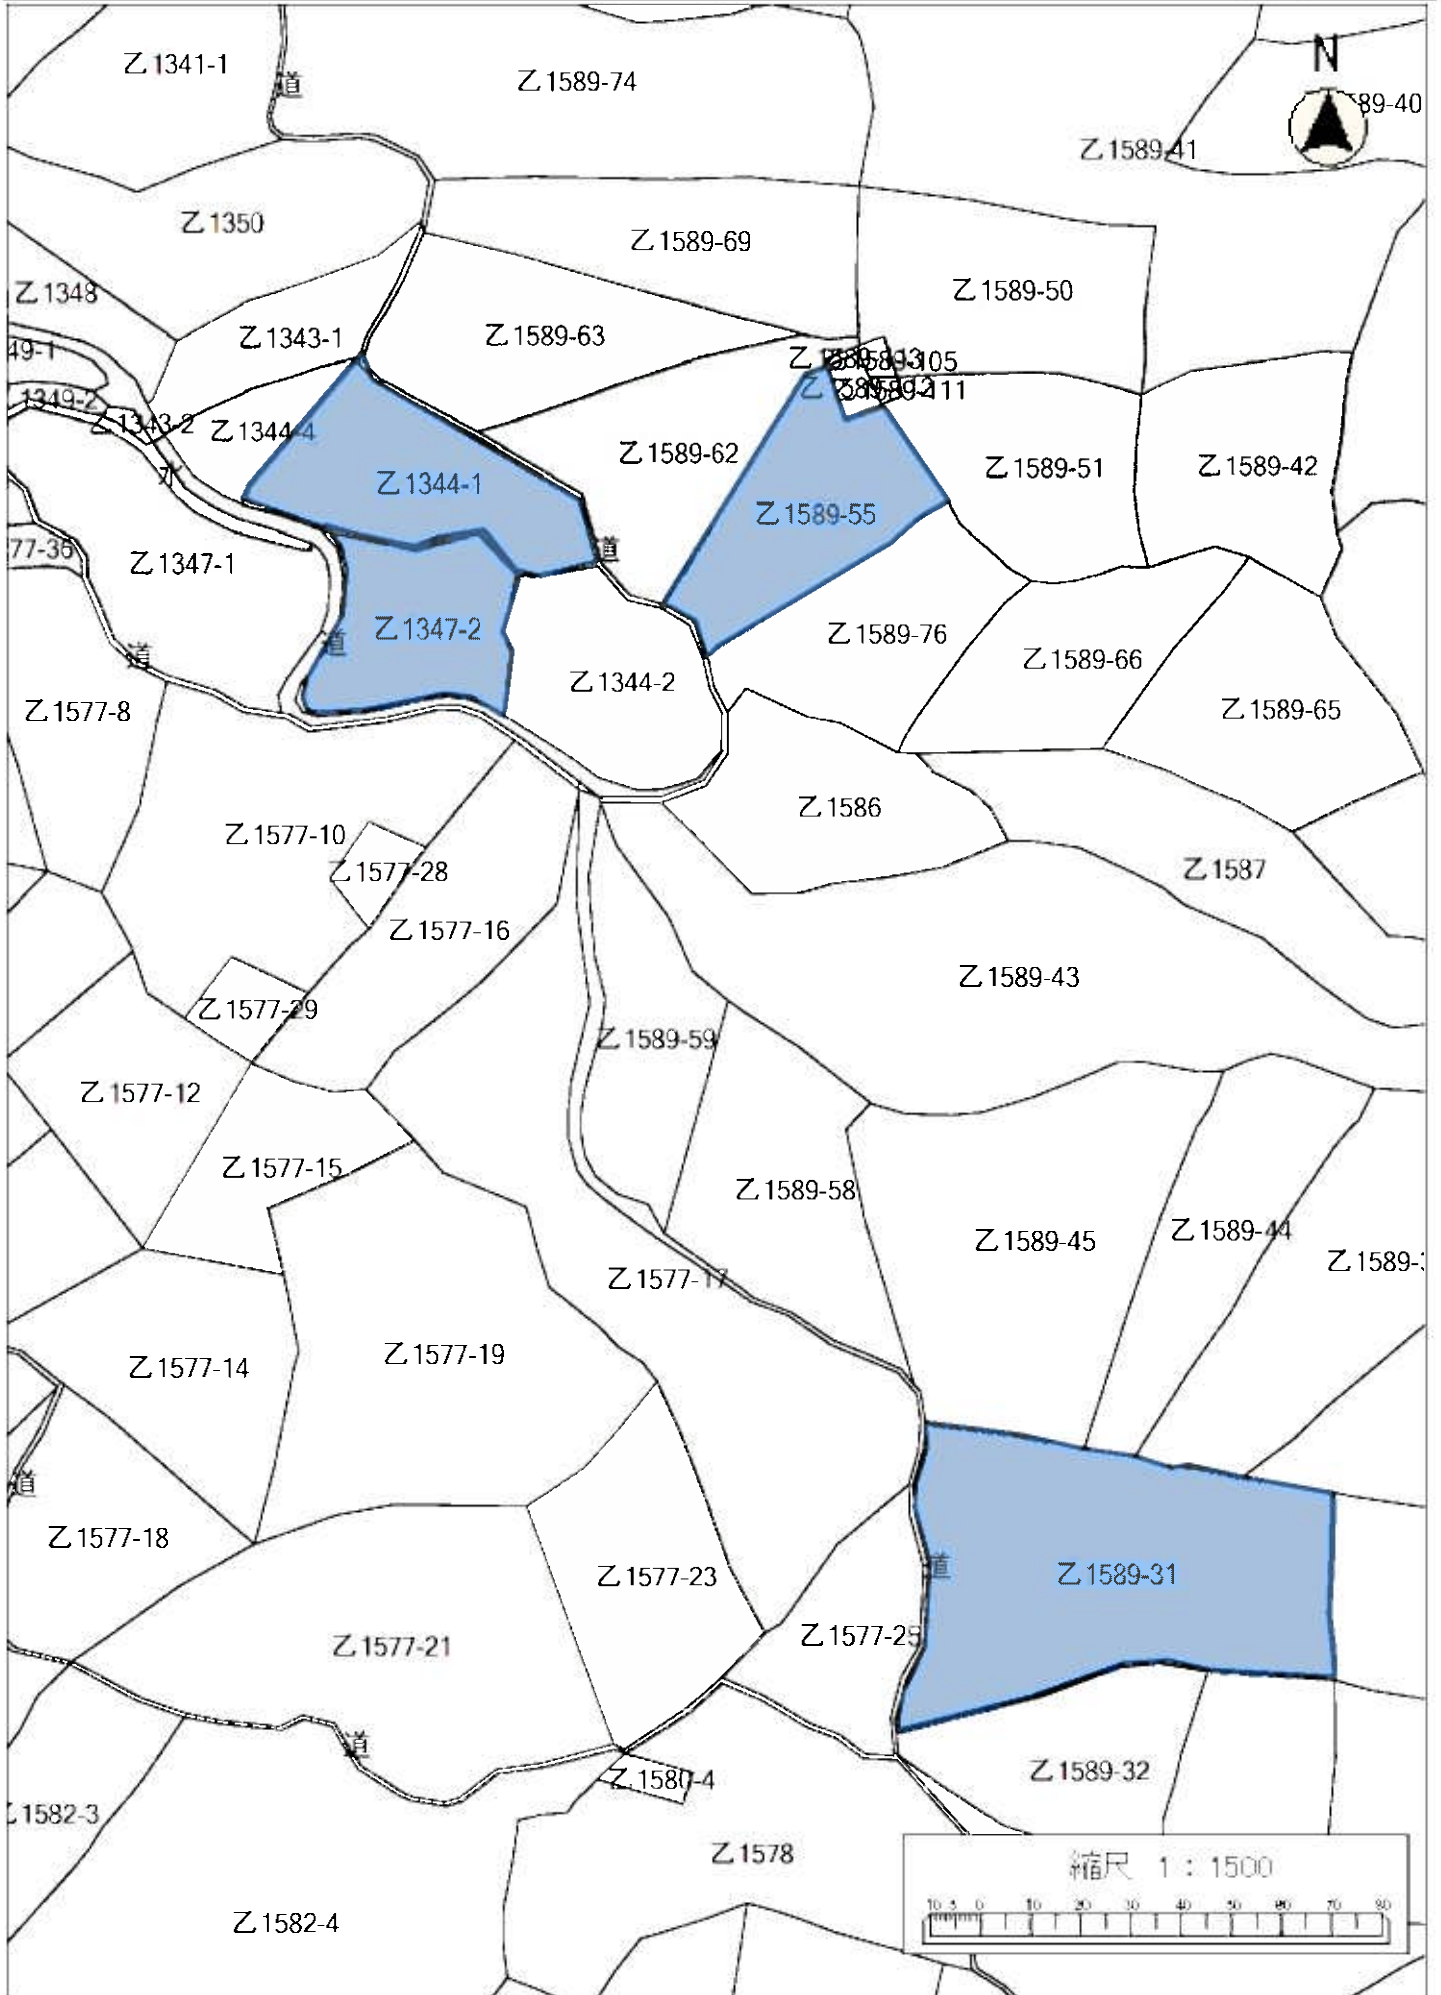

令和4年度森林経営管理事業(唐津市浜玉町平原乙地区)経営管理権集積位置図(拡大図 浜1)

令和4年度森林経営管理事業(唐津市浜玉町平原乙地区)経営管理権集積位置図(拡大図 浜2-①②)

令和4年度森林経営管理事業(唐津市浜玉町平原乙地区)経営管理権集積位置図(拡大図 浜3-①)

令和4年度森林経営管理事業(唐津市浜玉町平原乙地区)経営管理権集積位置図(拡大図 浜3-②③)

令和4年度森林経営管理事業(唐津市浜玉町平原乙地区)経営管理権集積位置図(拡大図 浜3-④⑤⑥⑦)

令和4年度森林経営管理事業(唐津市浜玉町平原乙地区)経営管理権集積位置図(拡大図 浜4-①)

令和4年度森林経営管理事業(唐津市浜玉町平原乙地区)経営管理権集積位置図(拡大図 浜4-④⑤)

令和4年度森林経営管理事業(唐山市浜玉地区平原乙地区)経営管理権集積位置図(拡大図 浜4-⑥)

令和4年度森林経営管理事業(唐津市浜玉町平原乙地区)経営管理権集積位置図(拡大図 浜4-⑦)

令和4年度森林経営管理事業(唐津市浜玉町平原乙地区)経営管理権集積位置図(拡大図 浜4-⑧⑨⑩)

令和4年度森林経営管理事業(浜玉平原乙地区)経営管理権集積位置図(拡大図 浜5-③)

令和4年度森林経営管理事業(唐津市浜玉町平原乙地区)経営管理権集積位置図(拡大図 浜5-⑥)

令和4年度森林経営管理事業(唐津市浜玉町平原乙地区)経営管理権集積位置図(拡大図 浜6-①②)

令和4年度森林経営管理事業(唐津市浜玉町平原乙地区)経営管理権集積位置図(拡大図 浜7)

令和4年度森林経営管理事業(唐津市浜玉町平原乙地区)経営管理権集積位置図(拡大図 浜8)