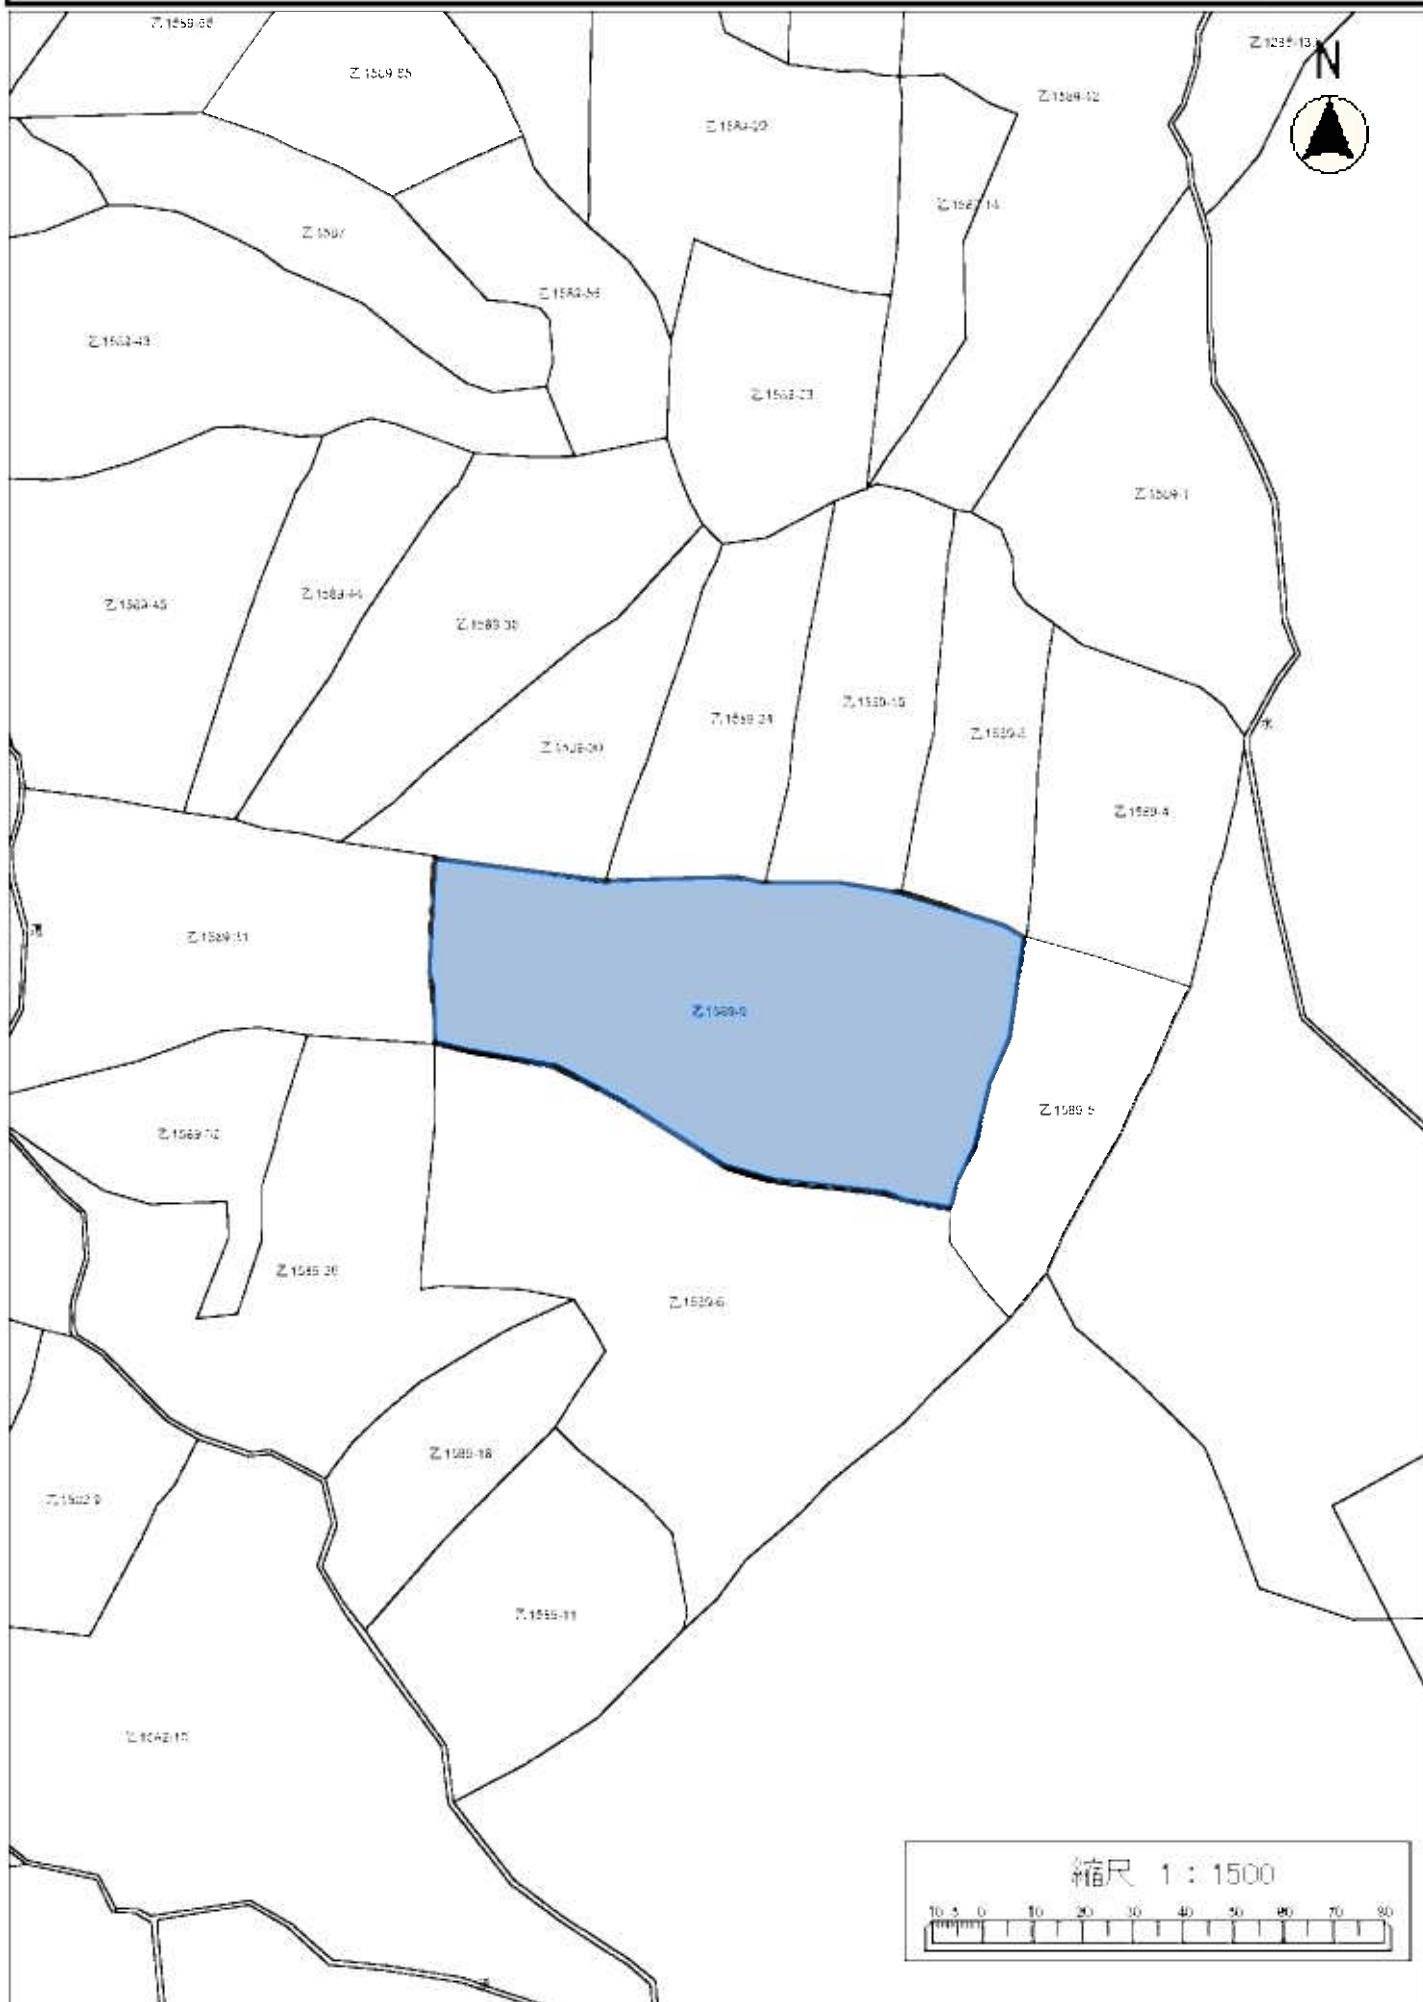

令和4年度森林経営管理事業(唐津市浜玉町平原乙地区)経営管理権集積位置図(拡大図 浜1)

令和4年度森林経営管理事業(唐津市浜玉町平原乙地区)経営管理権集積位置図(拡大図 浜2-①②)

令和4年度森林経営管理事業(唐津市浜玉町平原乙地区)経営管理権集積位置図(拡大図 浜3-①)

令和4年度森林経営管理事業(唐津市浜玉町平原乙地区)経営管理権集積位置図(拡大図 浜3-②③)

令和4年度森林経営管理事業(唐津市浜玉町平原乙地区)経営管理権集積位置図(拡大図 浜3-④⑤⑥⑦)

令和4年度森林経営管理事業(唐津市浜玉町平原乙地区)経営管理権集積位置図(拡大図 浜4-①)

令和4年度森林経営管理事業(唐津市浜玉町平原乙地区)経営管理権集積位置図(拡大図 浜4-④⑤)

令和4年度森林経営管理事業(唐山市浜玉地区平原乙地区)経営管理権集積位置図(拡大図 浜4-⑥)

令和4年度森林経営管理事業(唐津市浜玉町平原乙地区)経営管理権集積位置図(拡大図 浜4-⑦)

令和4年度森林経営管理事業(唐津市浜玉町平原乙地区)経営管理権集積位置図(拡大図 浜4-⑧⑨⑩)

令和4年度森林経営管理事業(浜玉平原乙地区)経営管理権集積位置図(拡大図 浜5-③)

令和4年度森林経営管理事業(唐津市浜玉町平原乙地区)経営管理権集積位置図(拡大図 浜5-⑥)

令和4年度森林経営管理事業(唐津市浜玉町平原乙地区)経営管理権集積位置図(拡大図 浜6-①②)

令和4年度森林経営管理事業(唐津市浜玉町平原乙地区)経営管理権集積位置図(拡大図 浜7)

令和4年度森林経営管理事業(唐津市浜玉町平原乙地区)経営管理権集積位置図(拡大図 浜8)