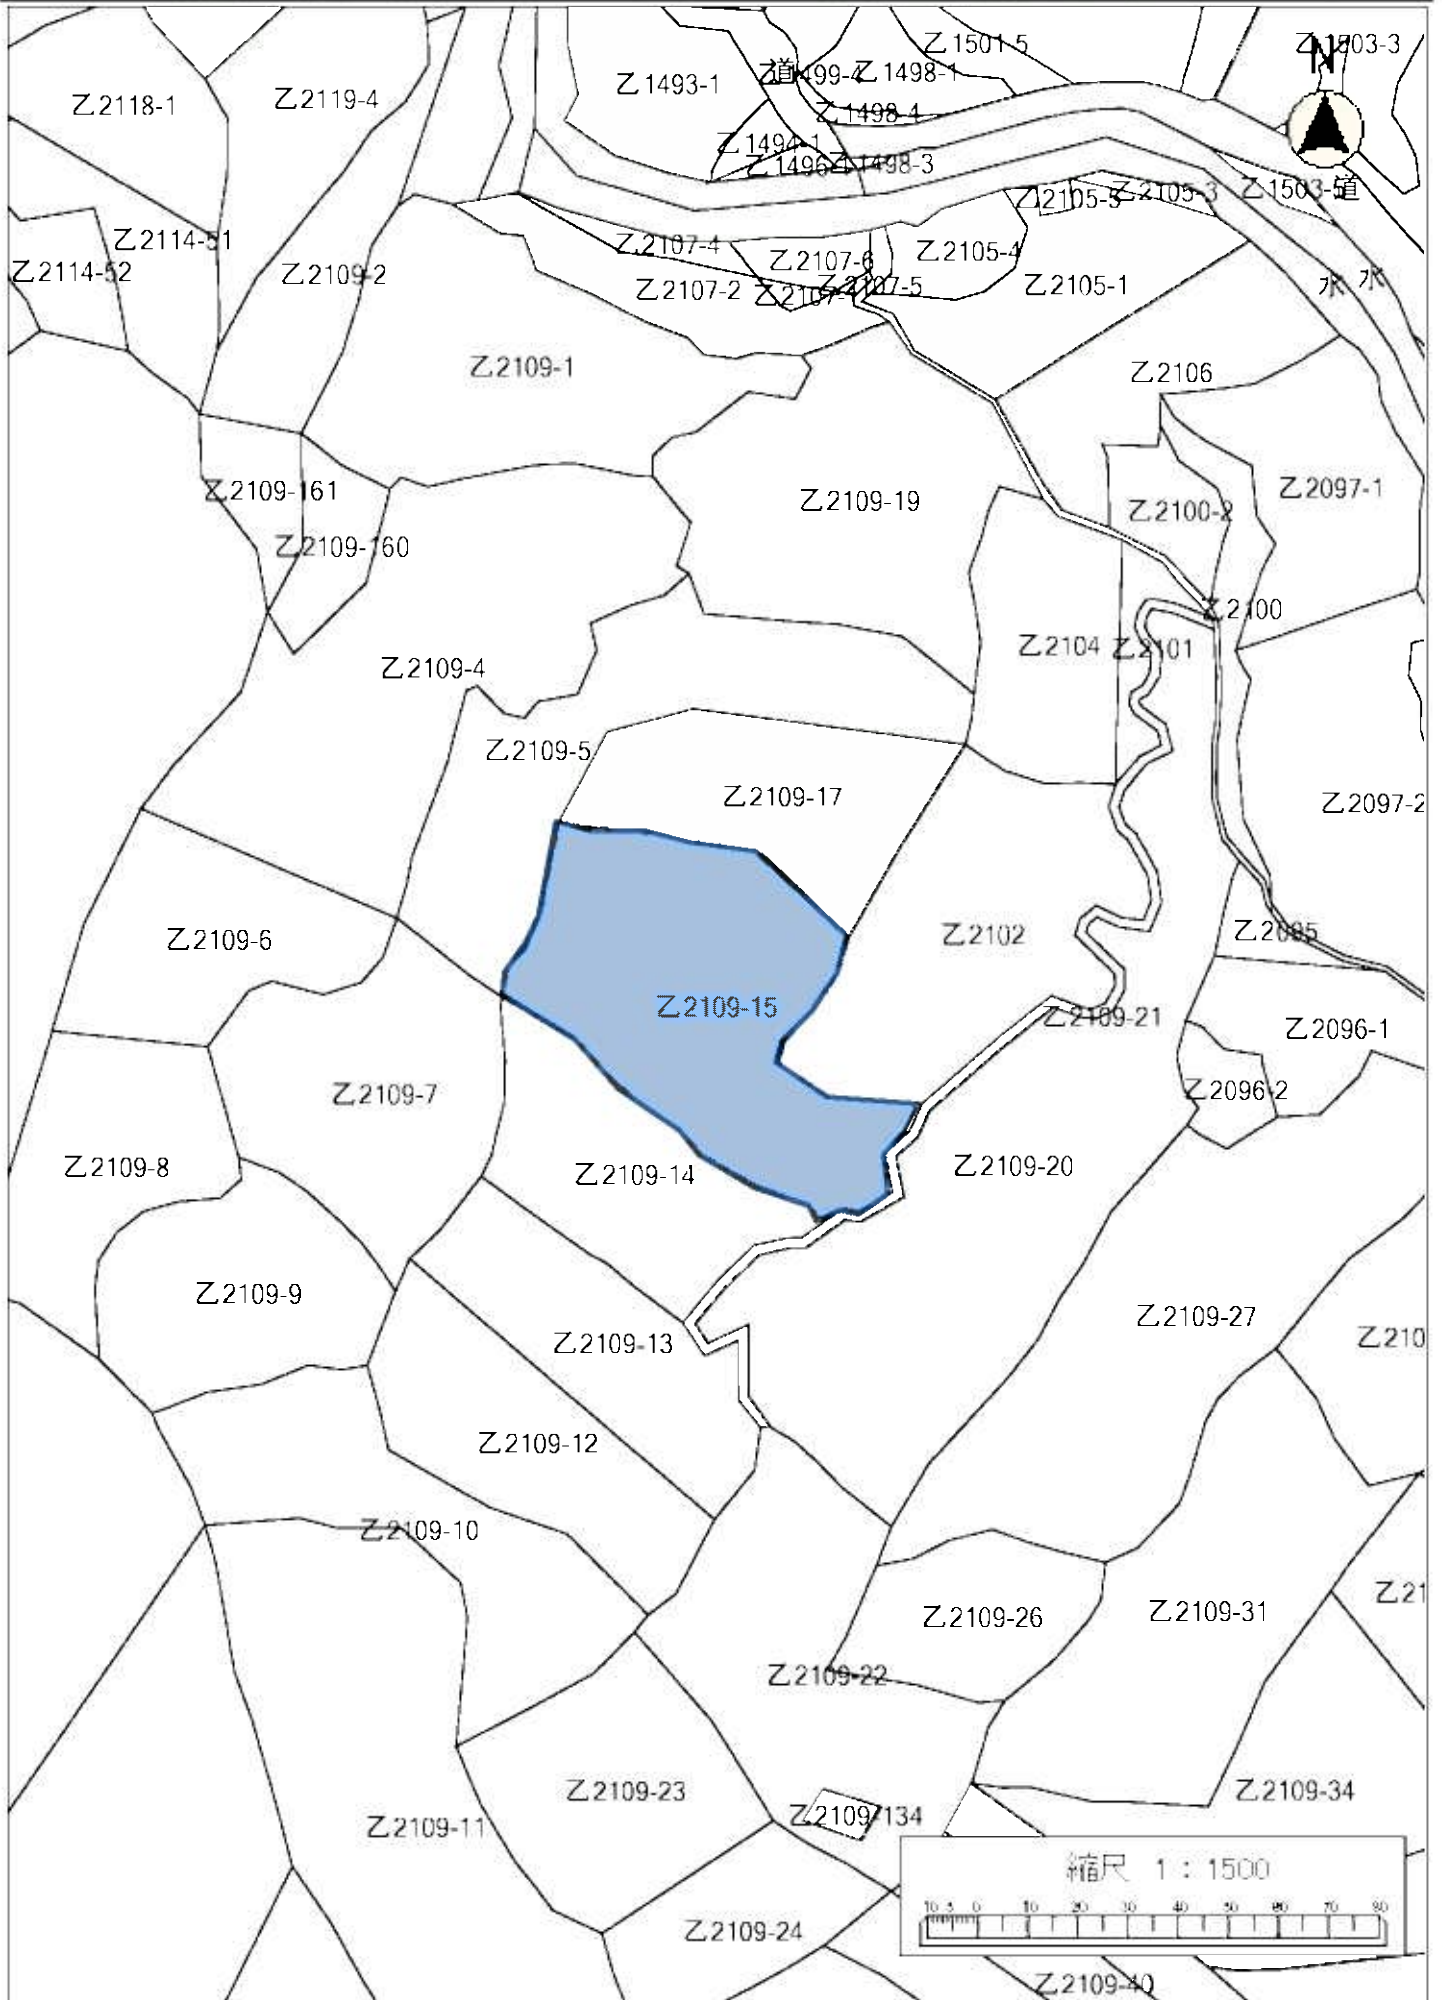

令和4年度森林経営管理事業(唐津市浜玉町平原乙地区)経営管理権集積位置図(拡大図 浜16-⑦)