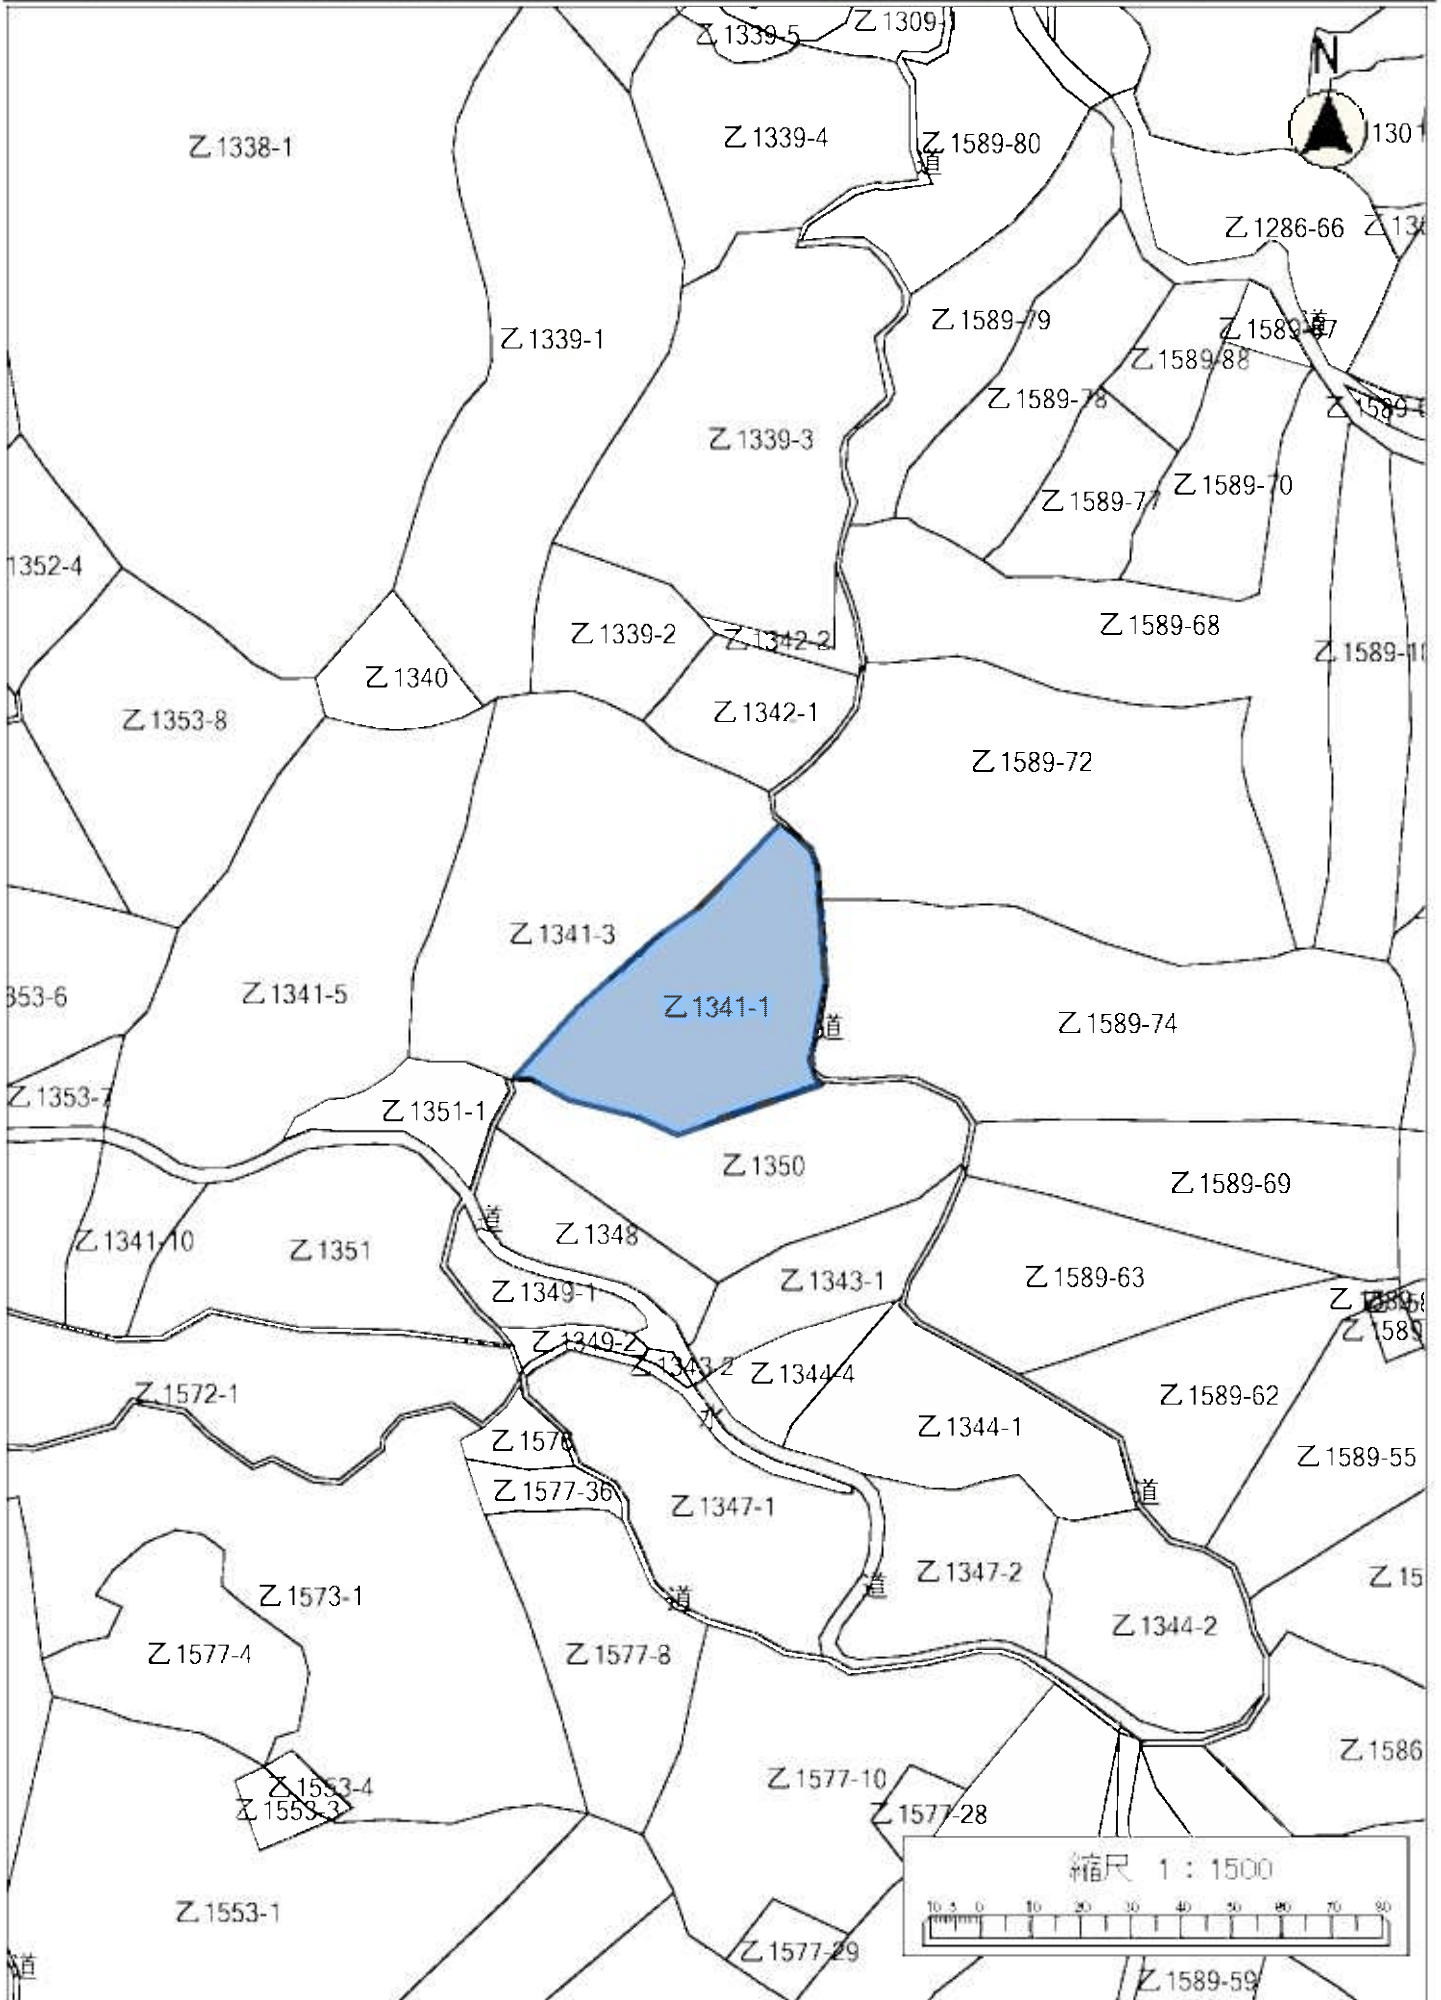

令和4年度森林経営管理事業(唐津市浜玉町平原乙地区)経営管理権集積位置図(拡大図 浜18-③)

令和4年度森林経営管理事業(唐津市浜玉町平原乙地区)経営管理権集積位置図(拡大図 浜19-②)

令和4年度森林経営管理事業(唐津市浜玉町平原乙地区)経営管理権集積位置図(拡大図 浜20)