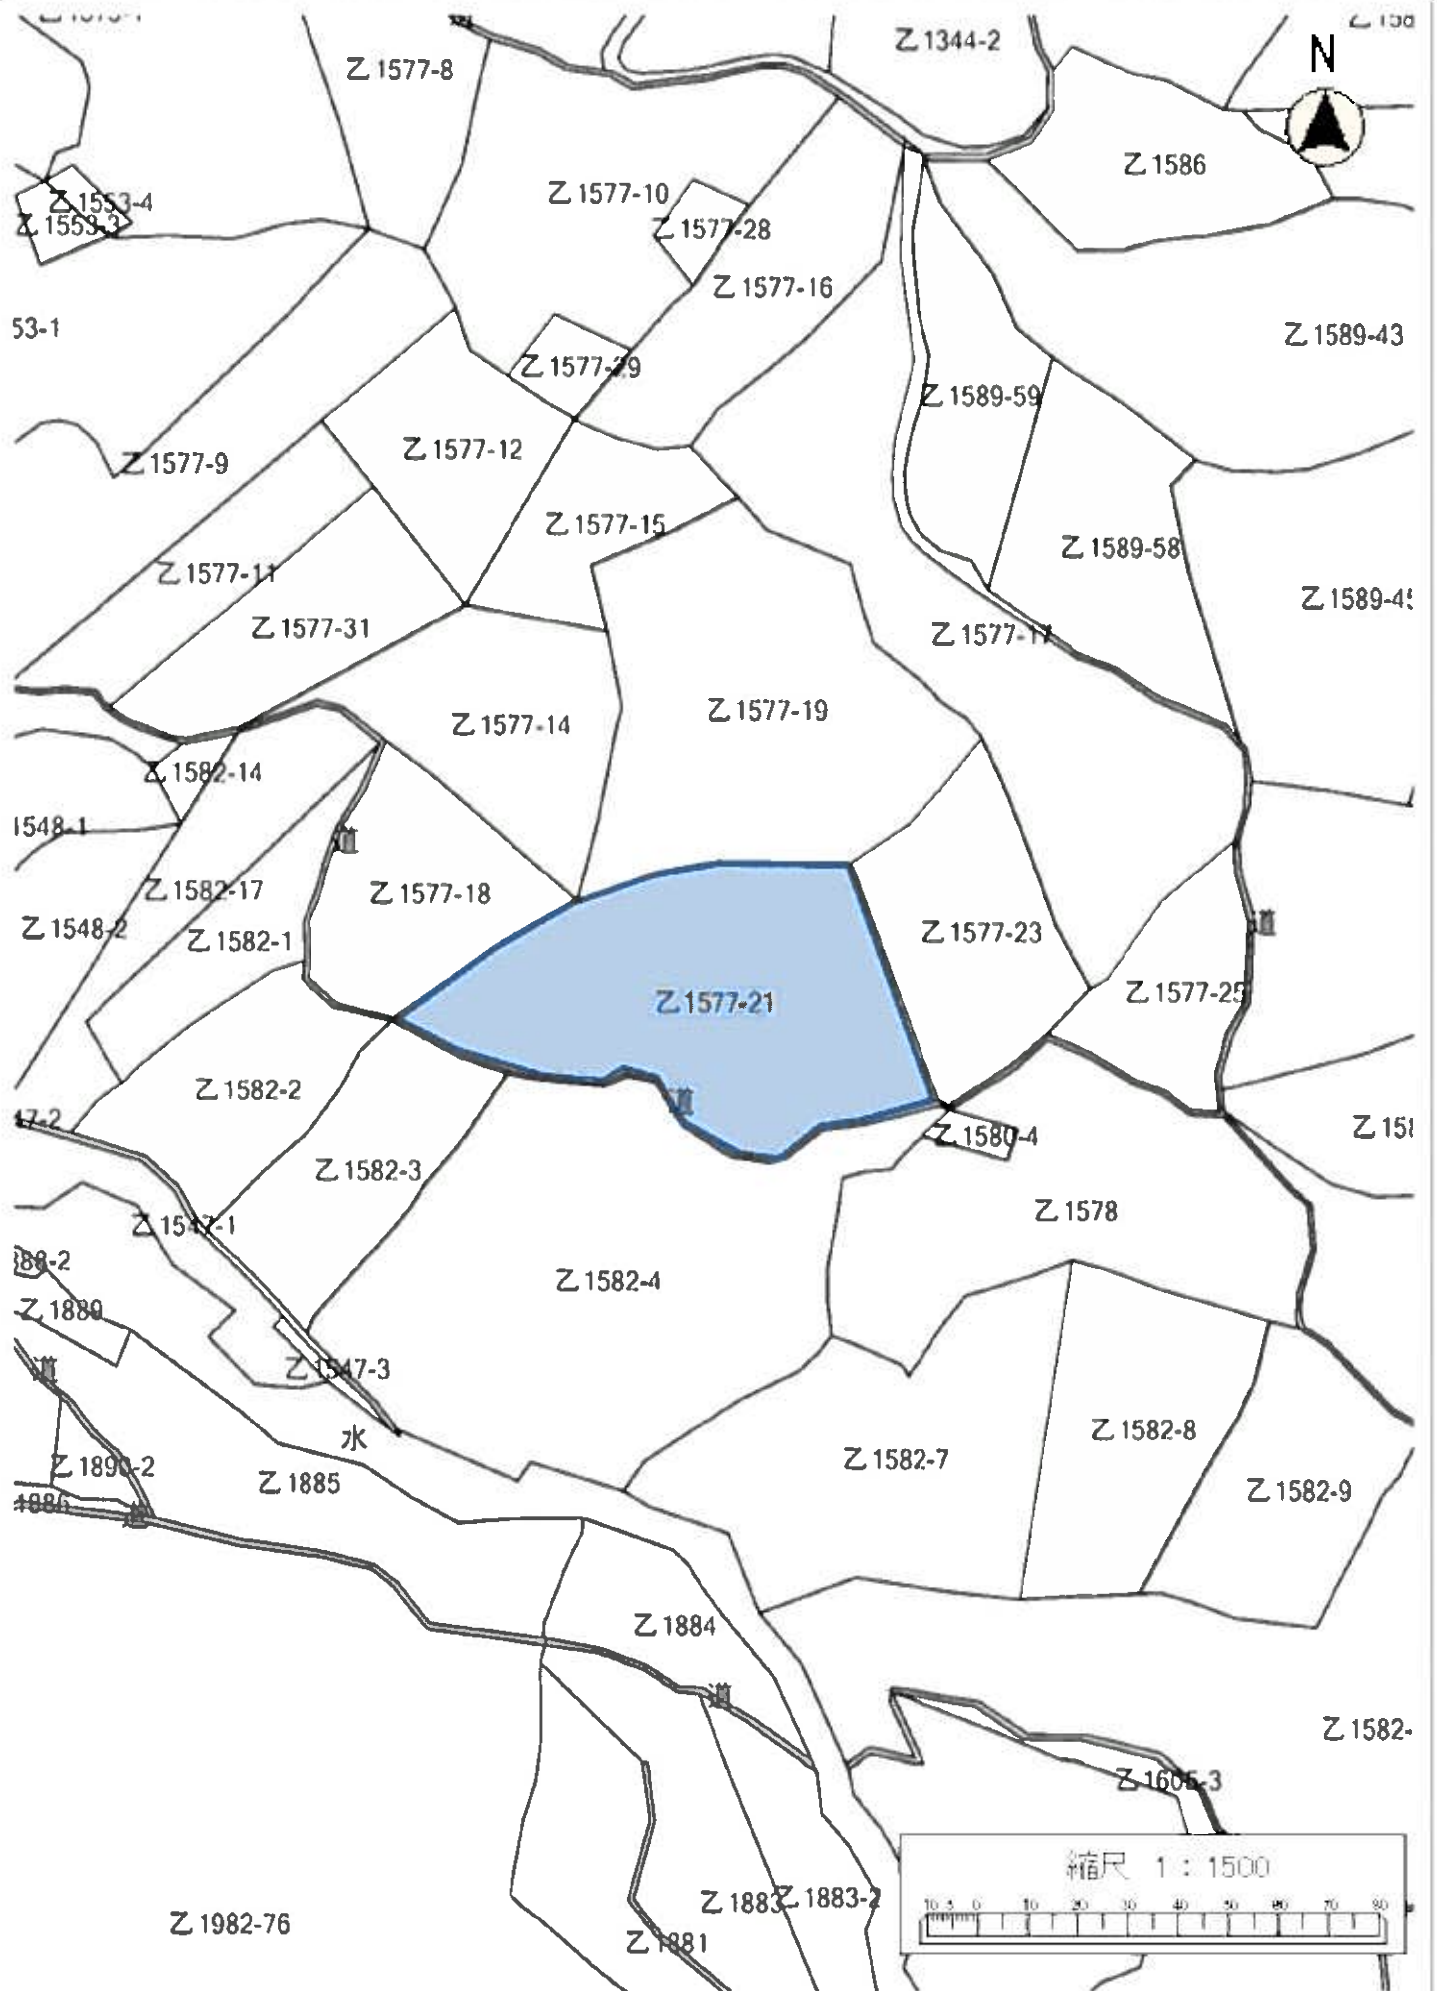

令和4年度森林経営管理事業(唐津市浜玉町平原乙地区)経営管理権集積位置図(拡大図 浜1)

令和4年度森林経営管理事業(唐津市浜玉町平原乙地区)経営管理権集積位置図(拡大図 浜2-①②)

令和4年度森林経営管理事業(唐津市浜玉町平原乙地区)経営管理権集積位置図(拡大図 浜3-①)

令和4年度森林経営管理事業(唐津市浜玉町平原乙地区)経営管理権集積位置図(拡大図 浜3-②③)

令和4年度森林経営管理事業(唐津市浜玉町平原乙地区)経営管理権集積位置図(拡大図 浜3-④⑤⑥⑦)

令和4年度森林経営管理事業(唐津市浜玉町平原乙地区)経営管理権集積位置図(拡大図 浜4-①)

令和4年度森林経営管理事業(唐津市浜玉町平原乙地区)経営管理権集積位置図(拡大図 浜4-④⑤)

令和4年度森林経営管理事業(唐山市浜玉地区平原乙地区)経営管理権集積位置図(拡大図 浜4-⑥)

令和4年度森林経営管理事業(唐津市浜玉町平原乙地区)経営管理権集積位置図(拡大図 浜4-⑦)

令和4年度森林経営管理事業(唐津市浜玉町平原乙地区)経営管理権集積位置図(拡大図 浜4-⑧⑨⑩)

令和4年度森林経営管理事業(浜玉平原乙地区)経営管理権集積位置図(拡大図 浜5-③)

令和4年度森林経営管理事業(唐津市浜玉町平原乙地区)経営管理権集積位置図(拡大図 浜5-⑥)

令和4年度森林経営管理事業(唐津市浜玉町平原乙地区)経営管理権集積位置図(拡大図 浜6-①②)

令和4年度森林経営管理事業(唐津市浜玉町平原乙地区)経営管理権集積位置図(拡大図 浜7)

令和4年度森林経営管理事業(唐津市浜玉町平原乙地区)経営管理権集積位置図(拡大図 浜8)