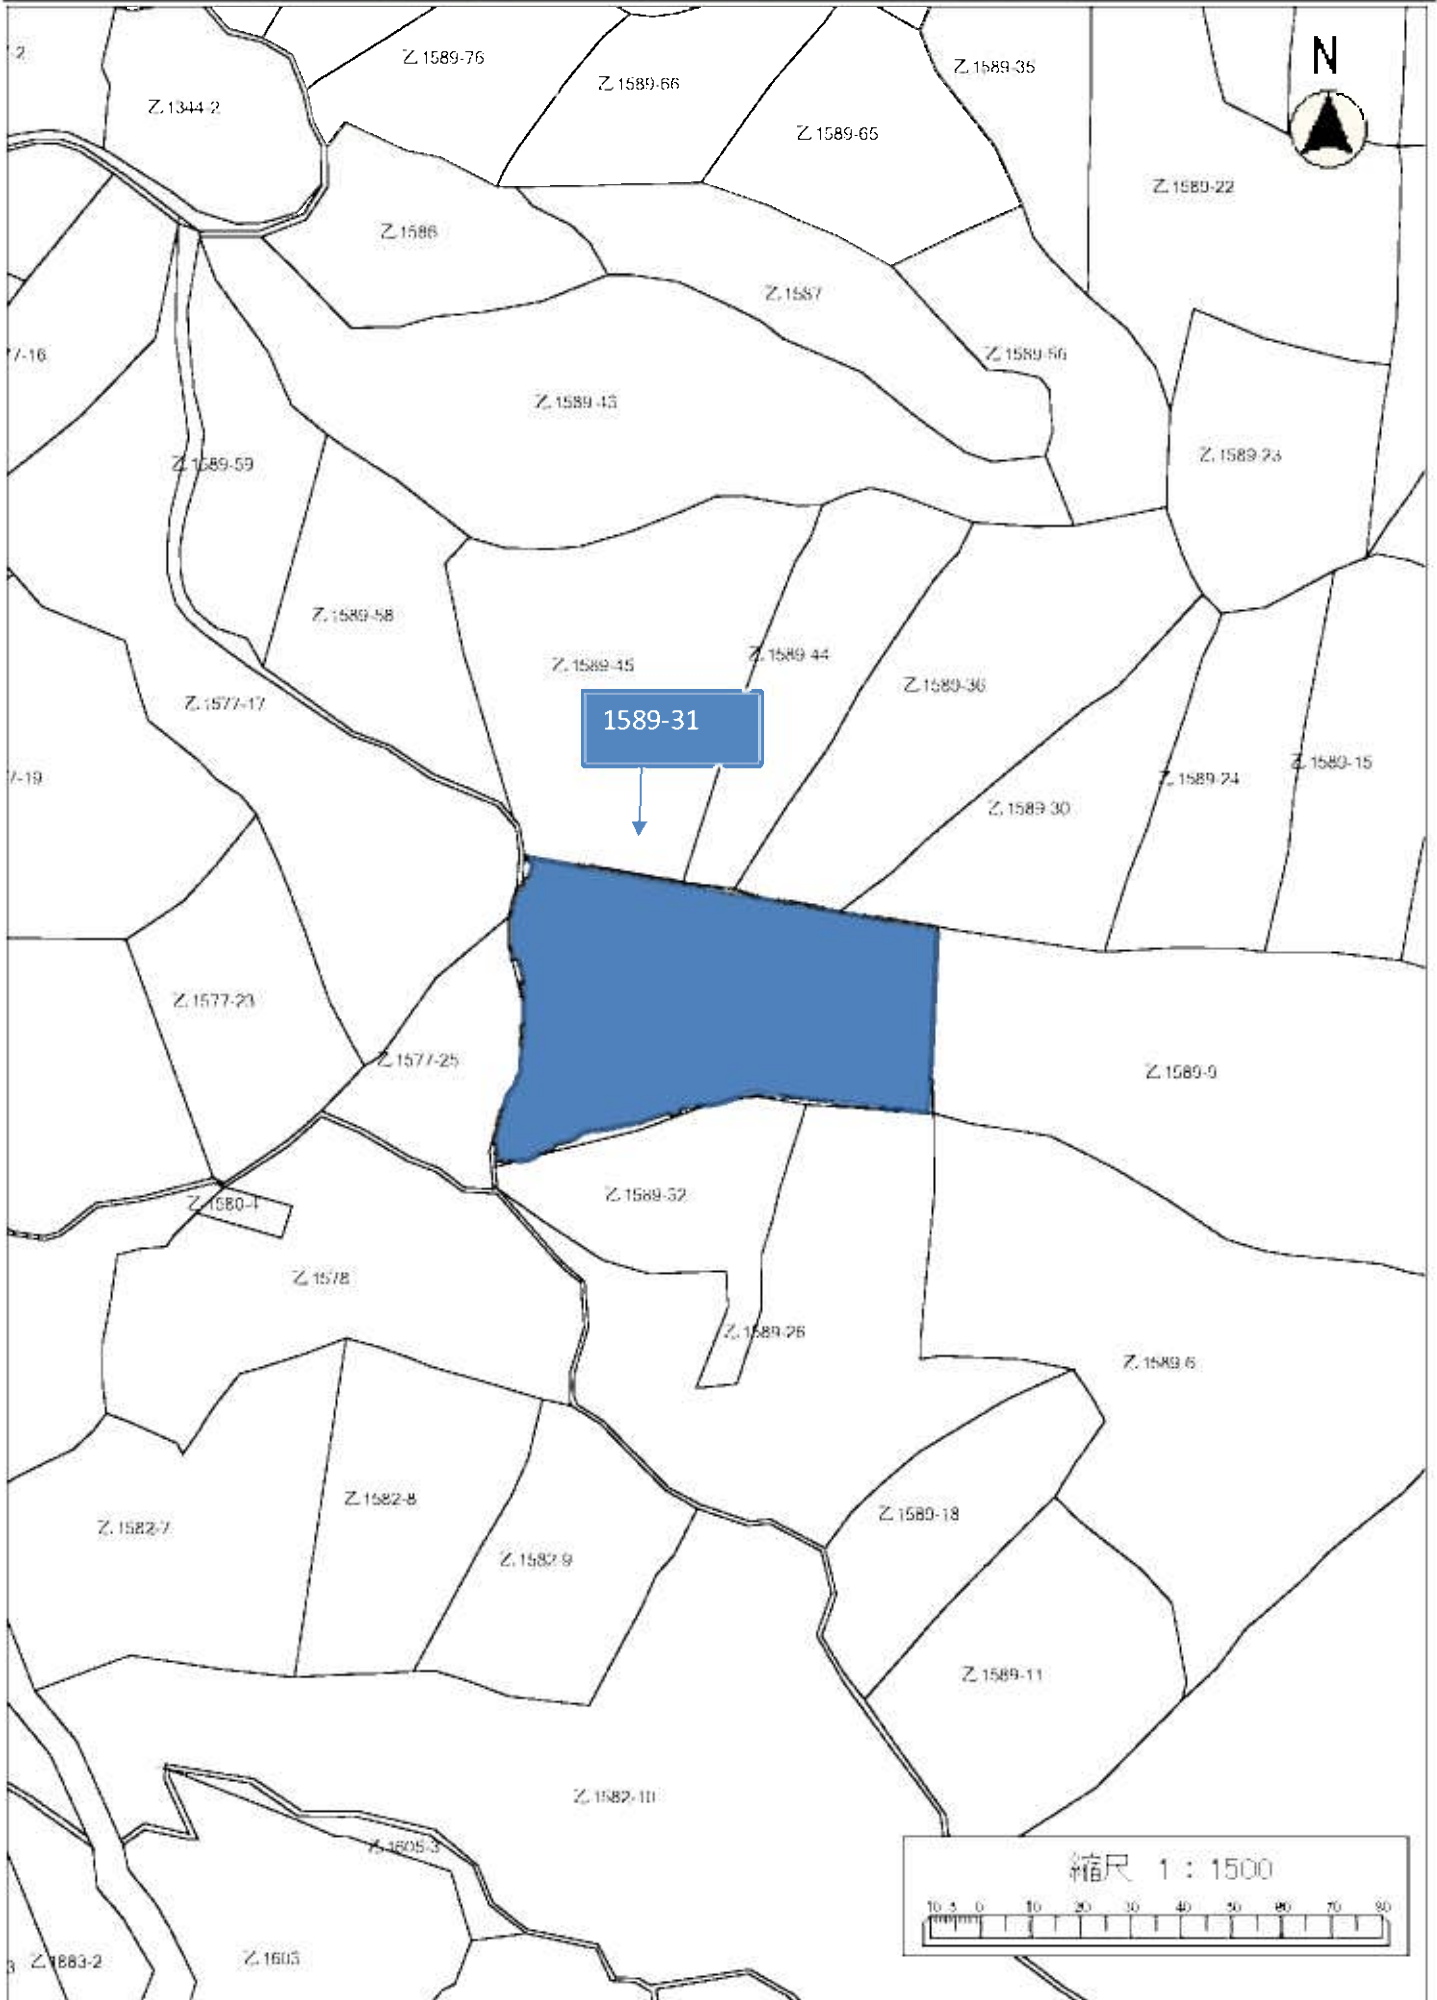

令和4年度森林経営管理事業(唐津市浜玉町平原乙地区)経営管理権集積位置図(拡大図 浜1)

令和4年度森林経営管理事業(唐津市浜玉町平原乙地区)経営管理権集積位置図(拡大図 浜2-①②)

令和4年度森林経営管理事業(唐津市浜玉町平原乙地区)経営管理権集積位置図(拡大図 浜3-①)

令和4年度森林経営管理事業(唐津市浜玉町平原乙地区)経営管理権集積位置図(拡大図 浜3-②③)

令和4年度森林経営管理事業(唐津市浜玉町平原乙地区)経営管理権集積位置図(拡大図 浜3-④⑤⑥⑦)

令和4年度森林経営管理事業(唐津市浜玉町平原乙地区)経営管理権集積位置図(拡大図 浜4-①)

令和4年度森林経営管理事業(唐津市浜玉町平原乙地区)経営管理権集積位置図(拡大図 浜4-④⑤)

令和4年度森林経営管理事業(唐山市浜玉地区平原乙地区)経営管理権集積位置図(拡大図 浜4-⑥)

令和4年度森林経営管理事業(唐津市浜玉町平原乙地区)経営管理権集積位置図(拡大図 浜4-⑦)

令和4年度森林経営管理事業(唐津市浜玉町平原乙地区)経営管理権集積位置図(拡大図 浜4-⑧⑨⑩)

令和4年度森林経営管理事業(浜玉平原乙地区)経営管理権集積位置図(拡大図 浜5-③)

令和4年度森林経営管理事業(唐津市浜玉町平原乙地区)経営管理権集積位置図(拡大図 浜5-⑥)

令和4年度森林経営管理事業(唐津市浜玉町平原乙地区)経営管理権集積位置図(拡大図 浜6-①②)

令和4年度森林経営管理事業(唐津市浜玉町平原乙地区)経営管理権集積位置図(拡大図 浜7)

令和4年度森林経営管理事業(唐津市浜玉町平原乙地区)経営管理権集積位置図(拡大図 浜8)