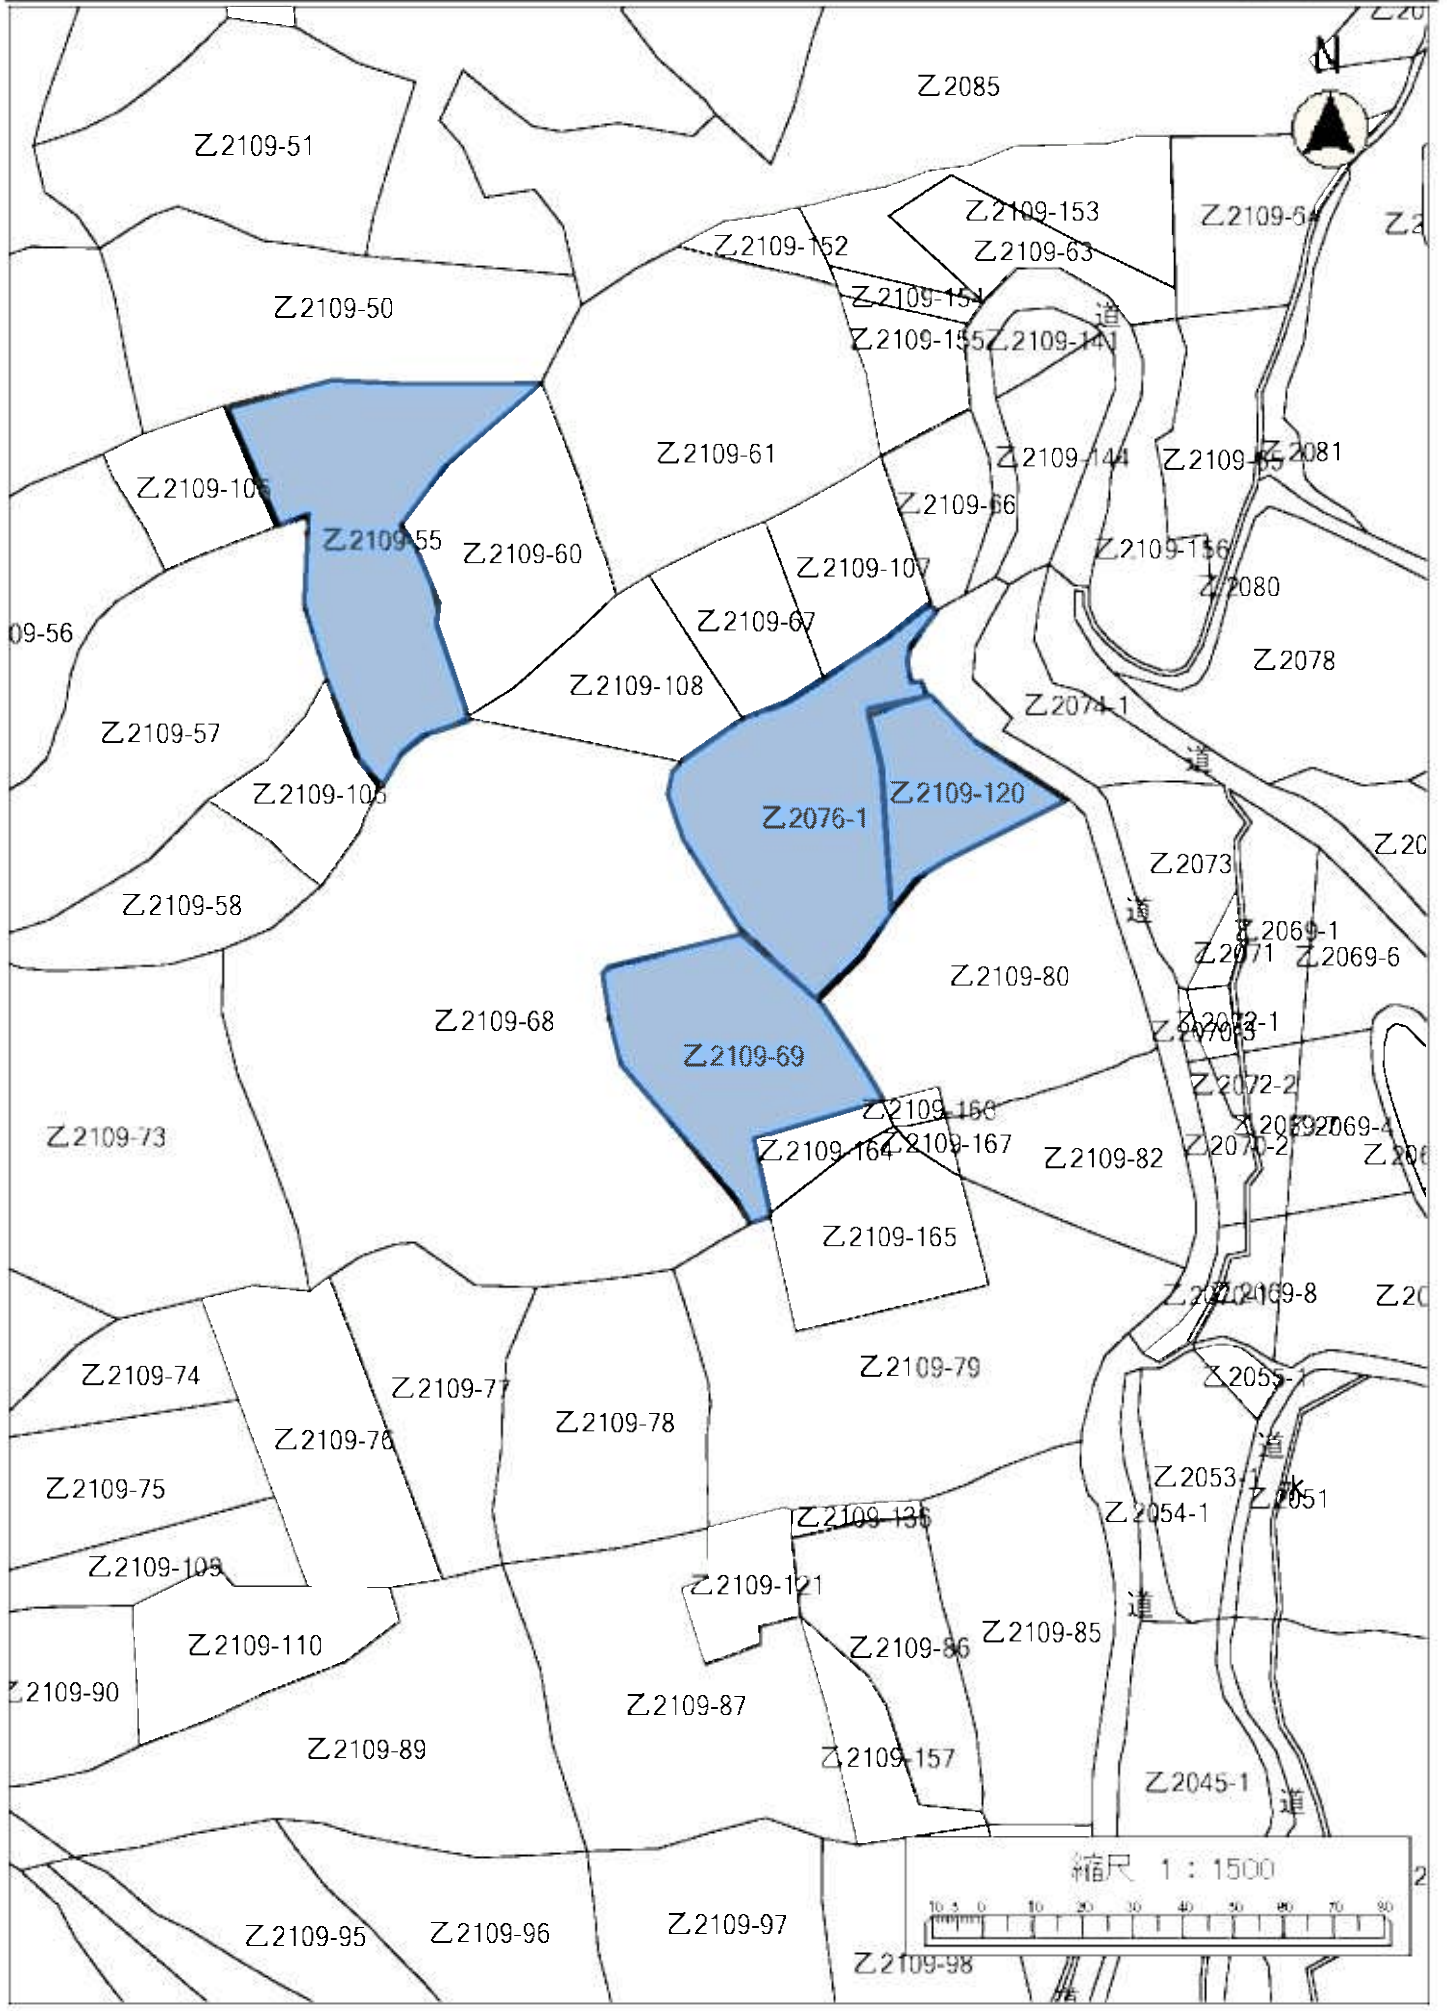

令和4年度森林経営管理事業(唐津市浜玉町平原乙地区)経営管理権集積位置図(拡大図 浜1)

令和4年度森林経営管理事業(唐津市浜玉町平原乙地区)経営管理権集積位置図(拡大図 浜2-①②)

令和4年度森林経営管理事業(唐津市浜玉町平原乙地区)経営管理権集積位置図(拡大図 浜3-①)

令和4年度森林経営管理事業(唐津市浜玉町平原乙地区)経営管理権集積位置図(拡大図 浜3-②③)

令和4年度森林経営管理事業(唐津市浜玉町平原乙地区)経営管理権集積位置図(拡大図 浜3-④⑤⑥⑦)

令和4年度森林経営管理事業(唐津市浜玉町平原乙地区)経営管理権集積位置図(拡大図 浜4-①)

令和4年度森林経営管理事業(唐津市浜玉町平原乙地区)経営管理権集積位置図(拡大図 浜4-④⑤)

令和4年度森林経営管理事業(唐山市浜玉地区平原乙地区)経営管理権集積位置図(拡大図 浜4-⑥)

令和4年度森林経営管理事業(唐津市浜玉町平原乙地区)経営管理権集積位置図(拡大図 浜4-⑦)

令和4年度森林経営管理事業(唐津市浜玉町平原乙地区)経営管理権集積位置図(拡大図 浜4-⑧⑨⑩)