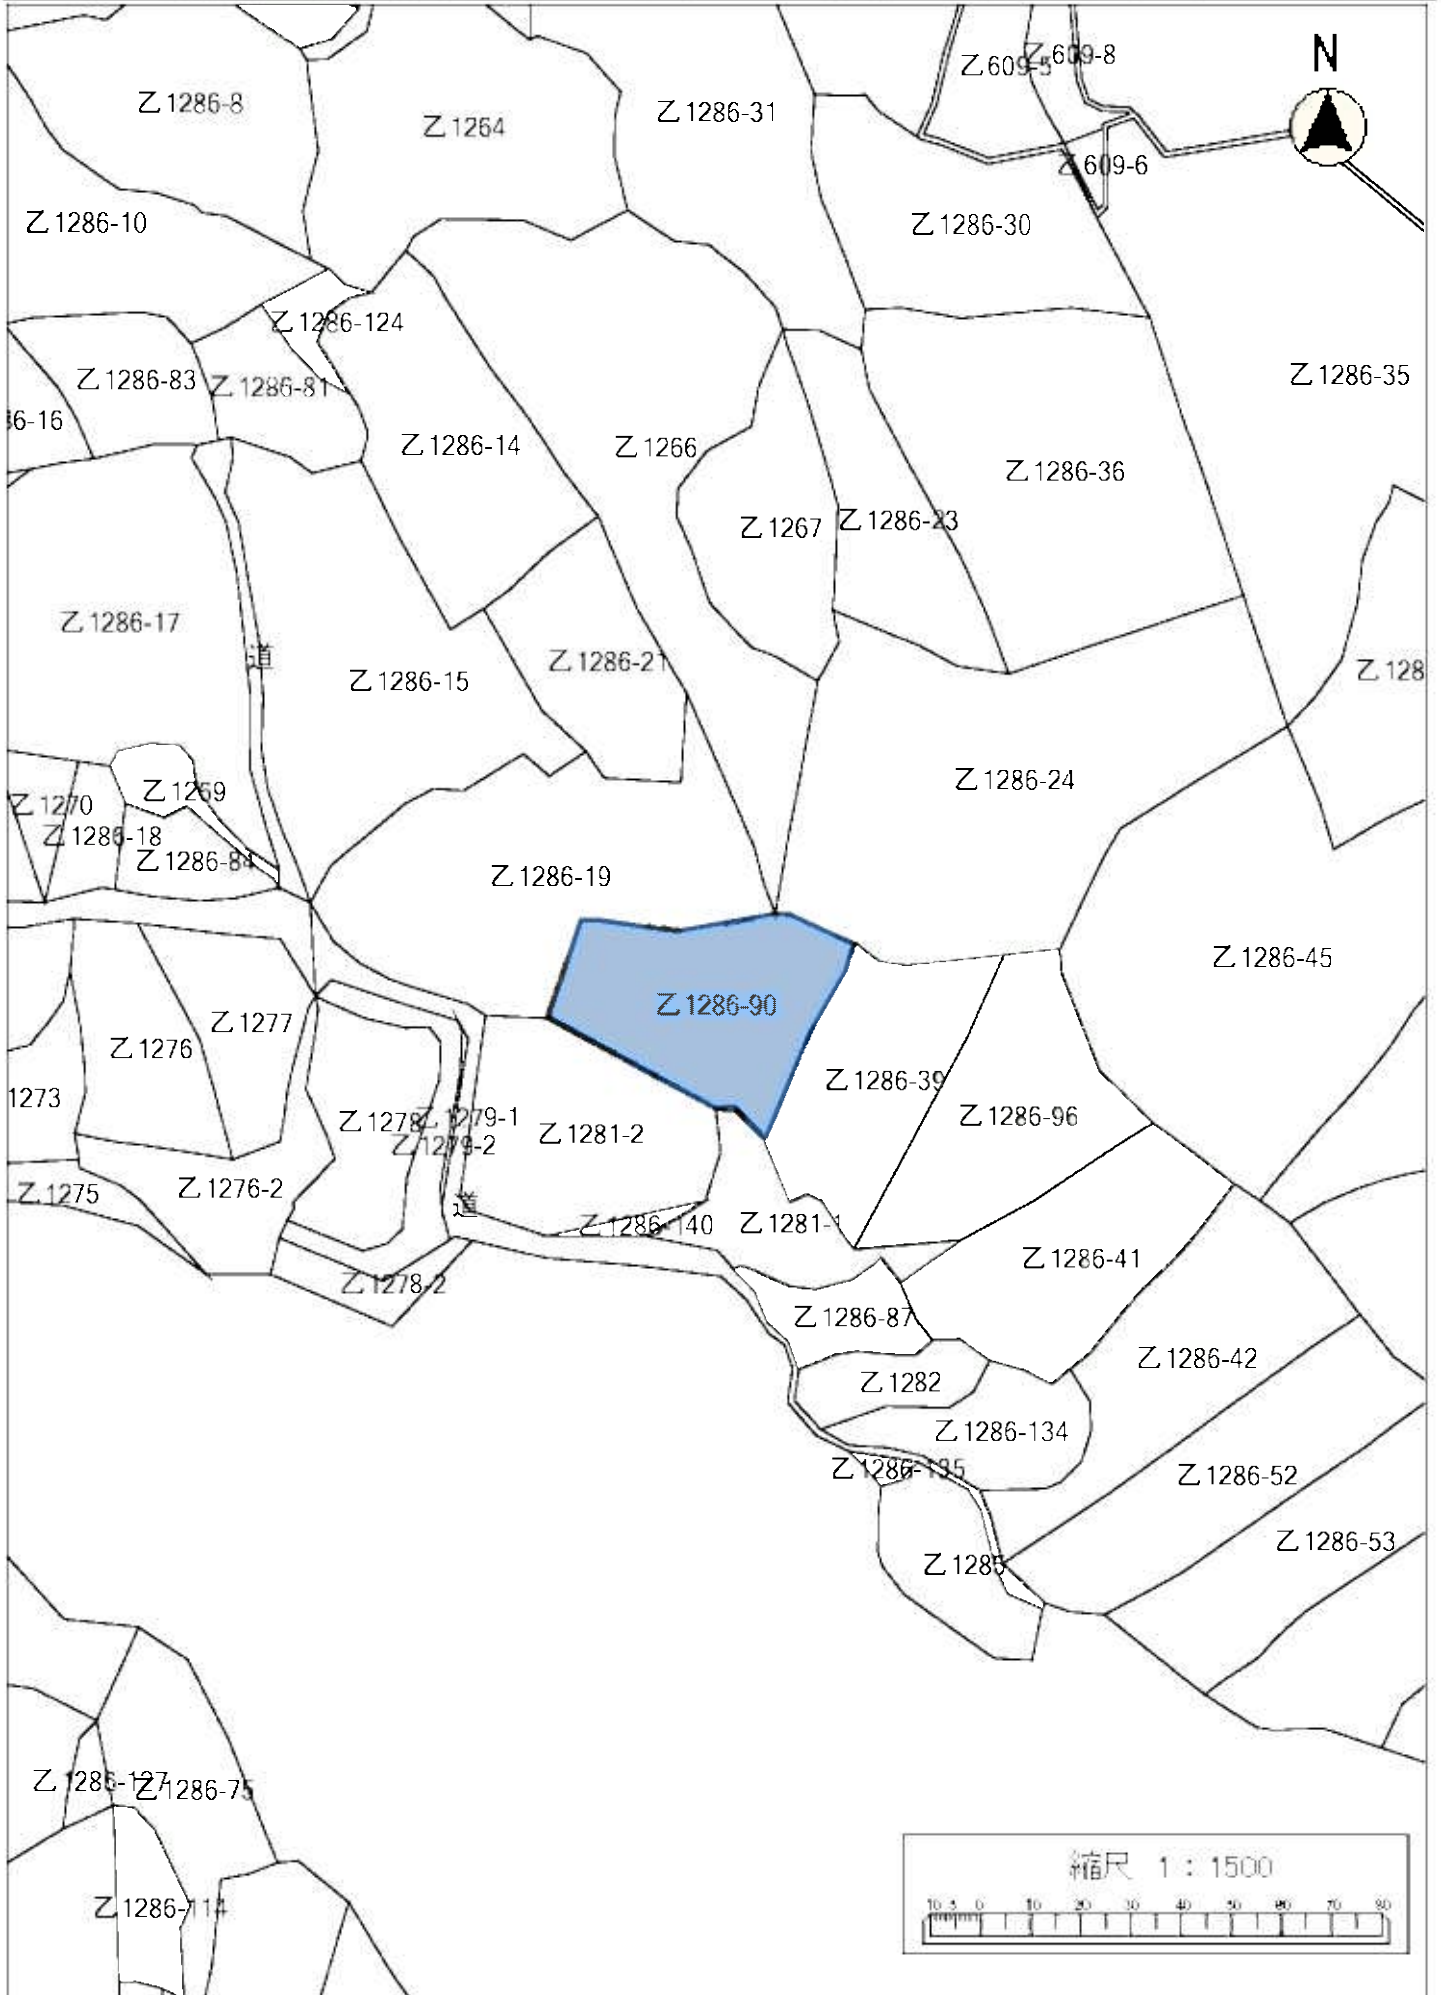

令和4年度森林経営管理事業(唐津市浜玉町平原乙地区)経営管理権集積位置図(拡大図 浜18-③)