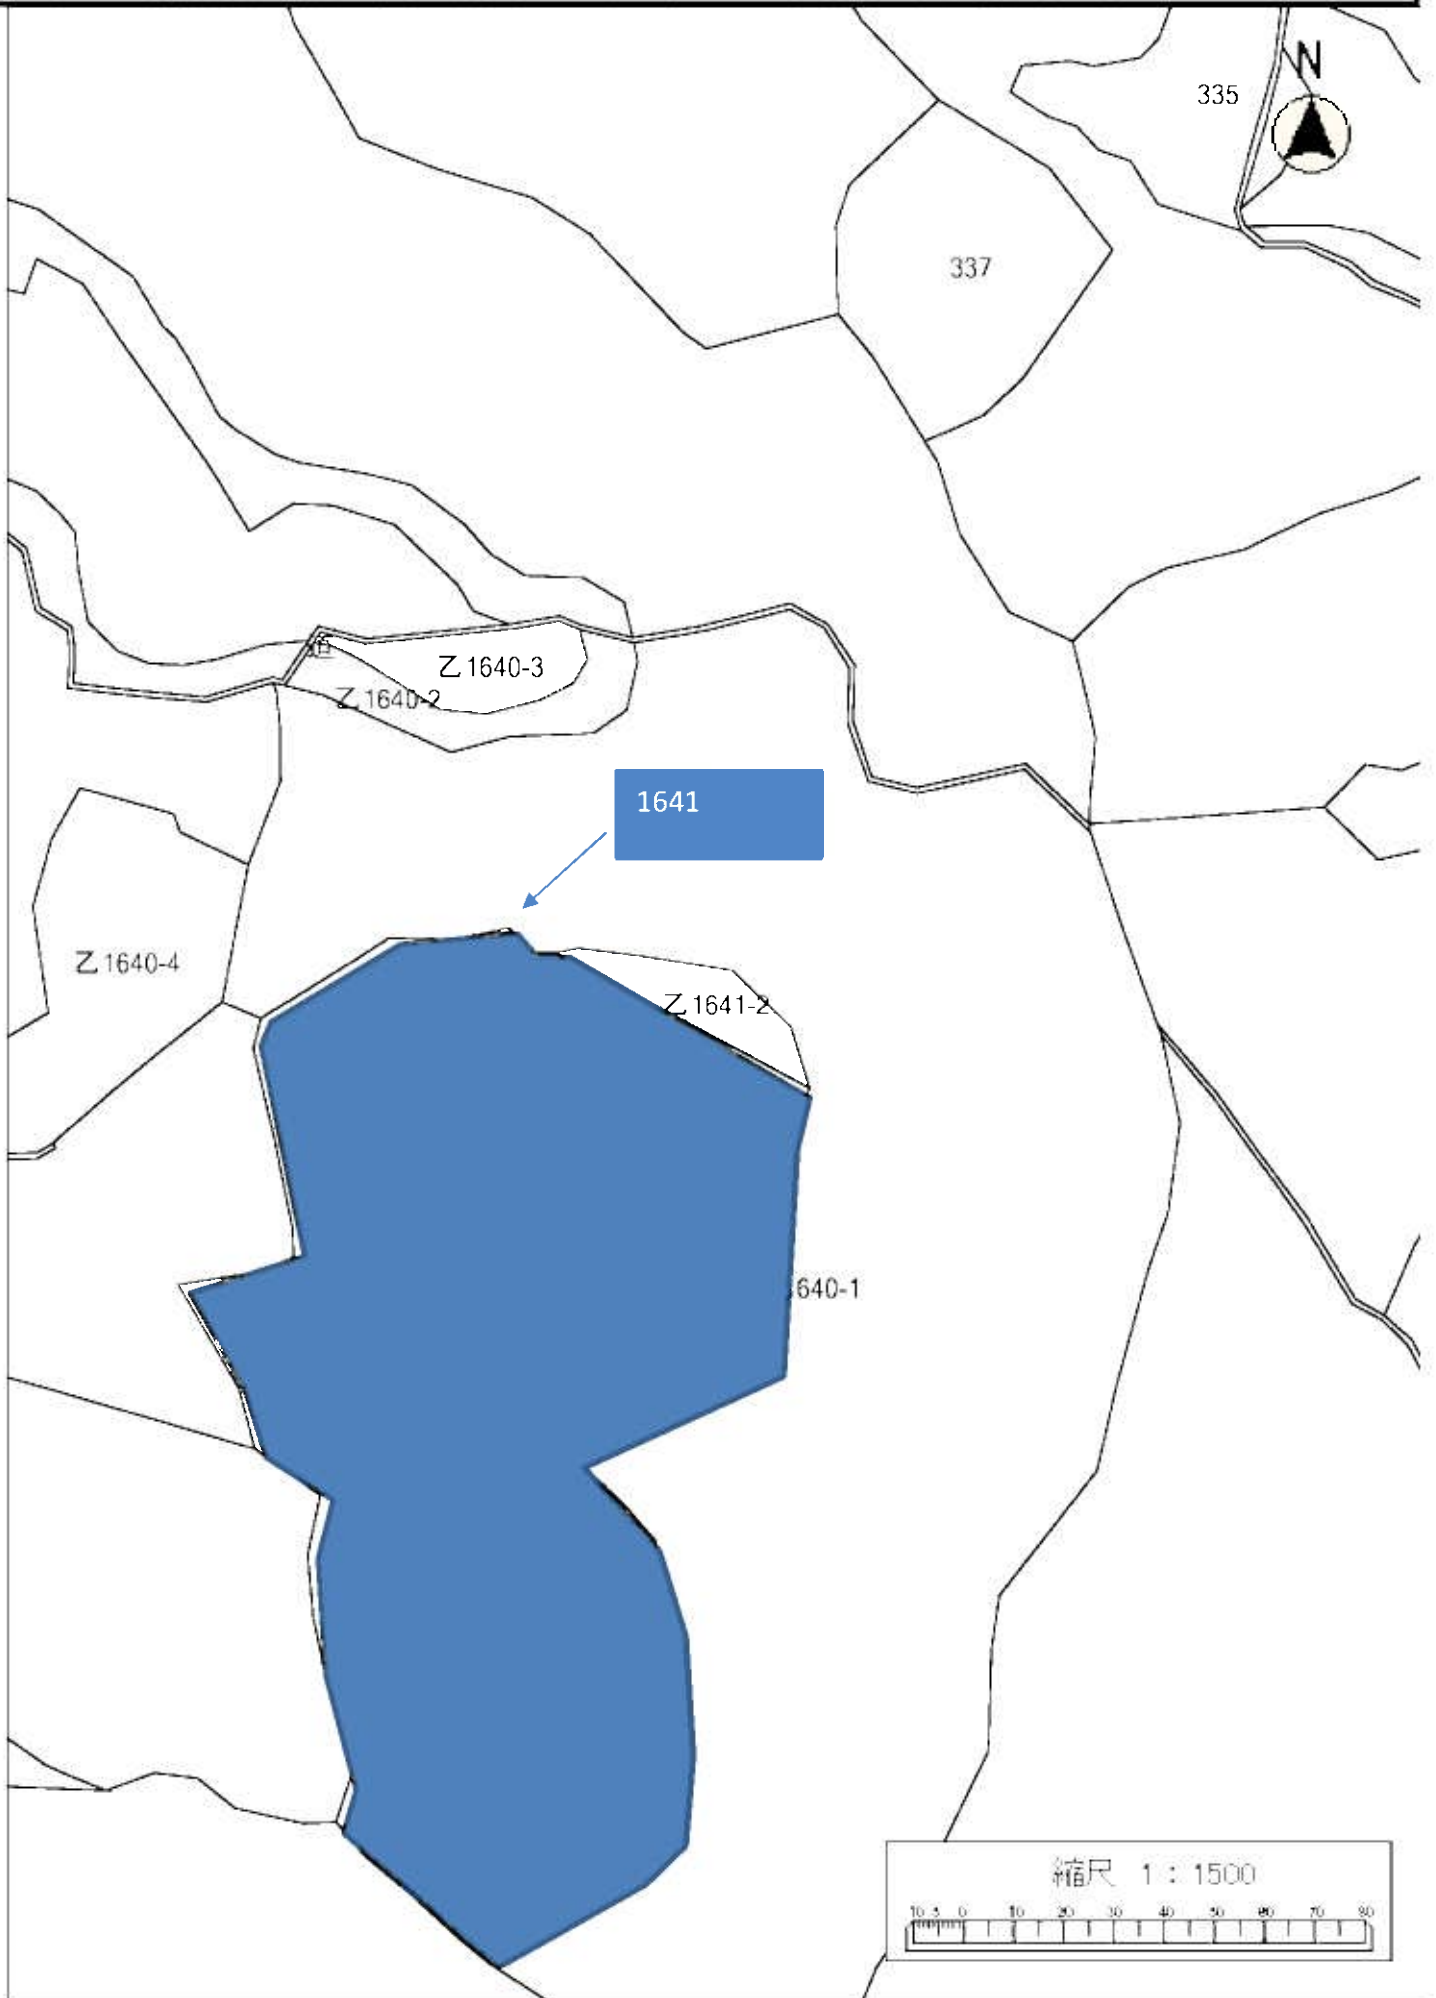

令和4年度森林経営管理事業(唐津市浜玉町平原乙地区)経営管理権集積位置図(拡大図 浜14-②)

令和4年度森林経営管理事業(唐津市浜玉町平原乙地区)経営管理権集積位置図(拡大図 浜14-③)

令和4年度森林経営管理事業(唐津市浜玉町平原乙地区)経営管理権集積位置図(拡大図 浜15-③)

令和4年度森林経営管理事業(唐津市浜玉町平原乙地区)経営管理権集積位置図(拡大図 浜15-④)

令和4年度森林経営管理事業(唐津市浜玉町平原乙地区)経営管理権集積位置図(拡大図 浜16-⑤)