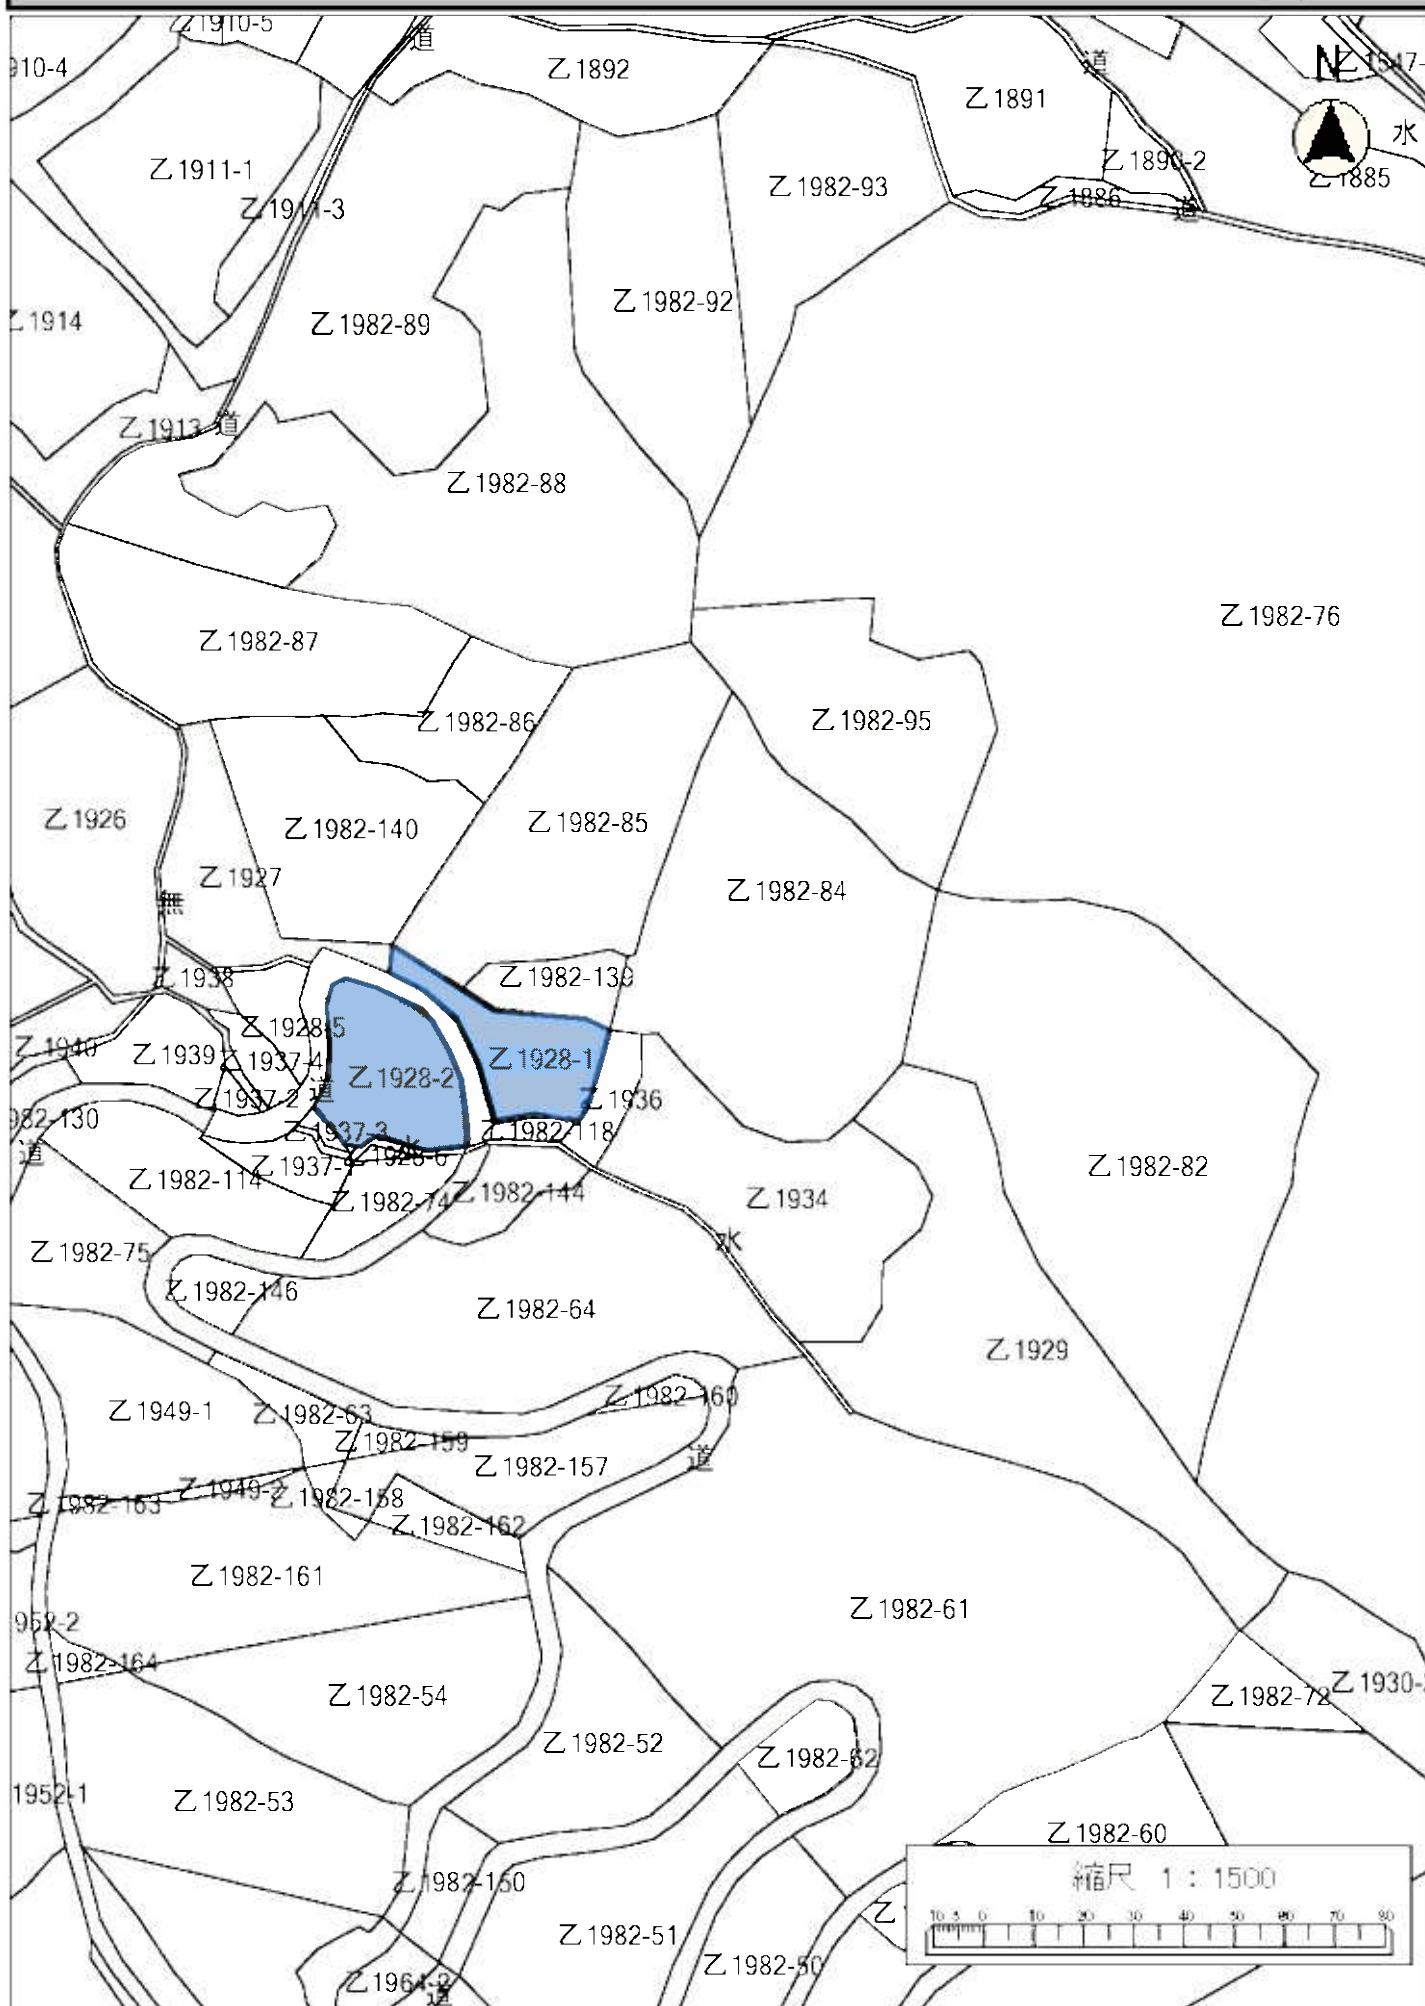

令和4年度森林経営管理事業(唐津市浜玉町平原乙地区)経営管理権集積位置図(拡大図 浜1)

令和4年度森林経営管理事業(唐津市浜玉町平原乙地区)経営管理権集積位置図(拡大図 浜2-①②)

令和4年度森林経営管理事業(唐津市浜玉町平原乙地区)経営管理権集積位置図(拡大図 浜3-①)

令和4年度森林経営管理事業(唐津市浜玉町平原乙地区)経営管理権集積位置図(拡大図 浜3-②③)

令和4年度森林経営管理事業(唐津市浜玉町平原乙地区)経営管理権集積位置図(拡大図 浜3-④⑤⑥⑦)

令和4年度森林経営管理事業(唐津市浜玉町平原乙地区)経営管理権集積位置図(拡大図 浜4-①)

令和4年度森林経営管理事業(唐津市浜玉町平原乙地区)経営管理権集積位置図(拡大図 浜4-④⑤)

令和4年度森林経営管理事業(唐山市浜玉地区平原乙地区)経営管理権集積位置図(拡大図 浜4-⑥)

令和4年度森林経営管理事業(唐津市浜玉町平原乙地区)経営管理権集積位置図(拡大図 浜4-⑦)

令和4年度森林経営管理事業(唐津市浜玉町平原乙地区)経営管理権集積位置図(拡大図 浜4-⑧⑨⑩)

令和4年度森林経営管理事業(浜玉平原乙地区)経営管理権集積位置図(拡大図 浜5-③)

令和4年度森林経営管理事業(唐津市浜玉町平原乙地区)経営管理権集積位置図(拡大図 浜5-⑥)

令和4年度森林経営管理事業(唐津市浜玉町平原乙地区)経営管理権集積位置図(拡大図 浜6-①②)

令和4年度森林経営管理事業(唐津市浜玉町平原乙地区)経営管理権集積位置図(拡大図 浜7)

令和4年度森林経営管理事業(唐津市浜玉町平原乙地区)経営管理権集積位置図(拡大図 浜8)