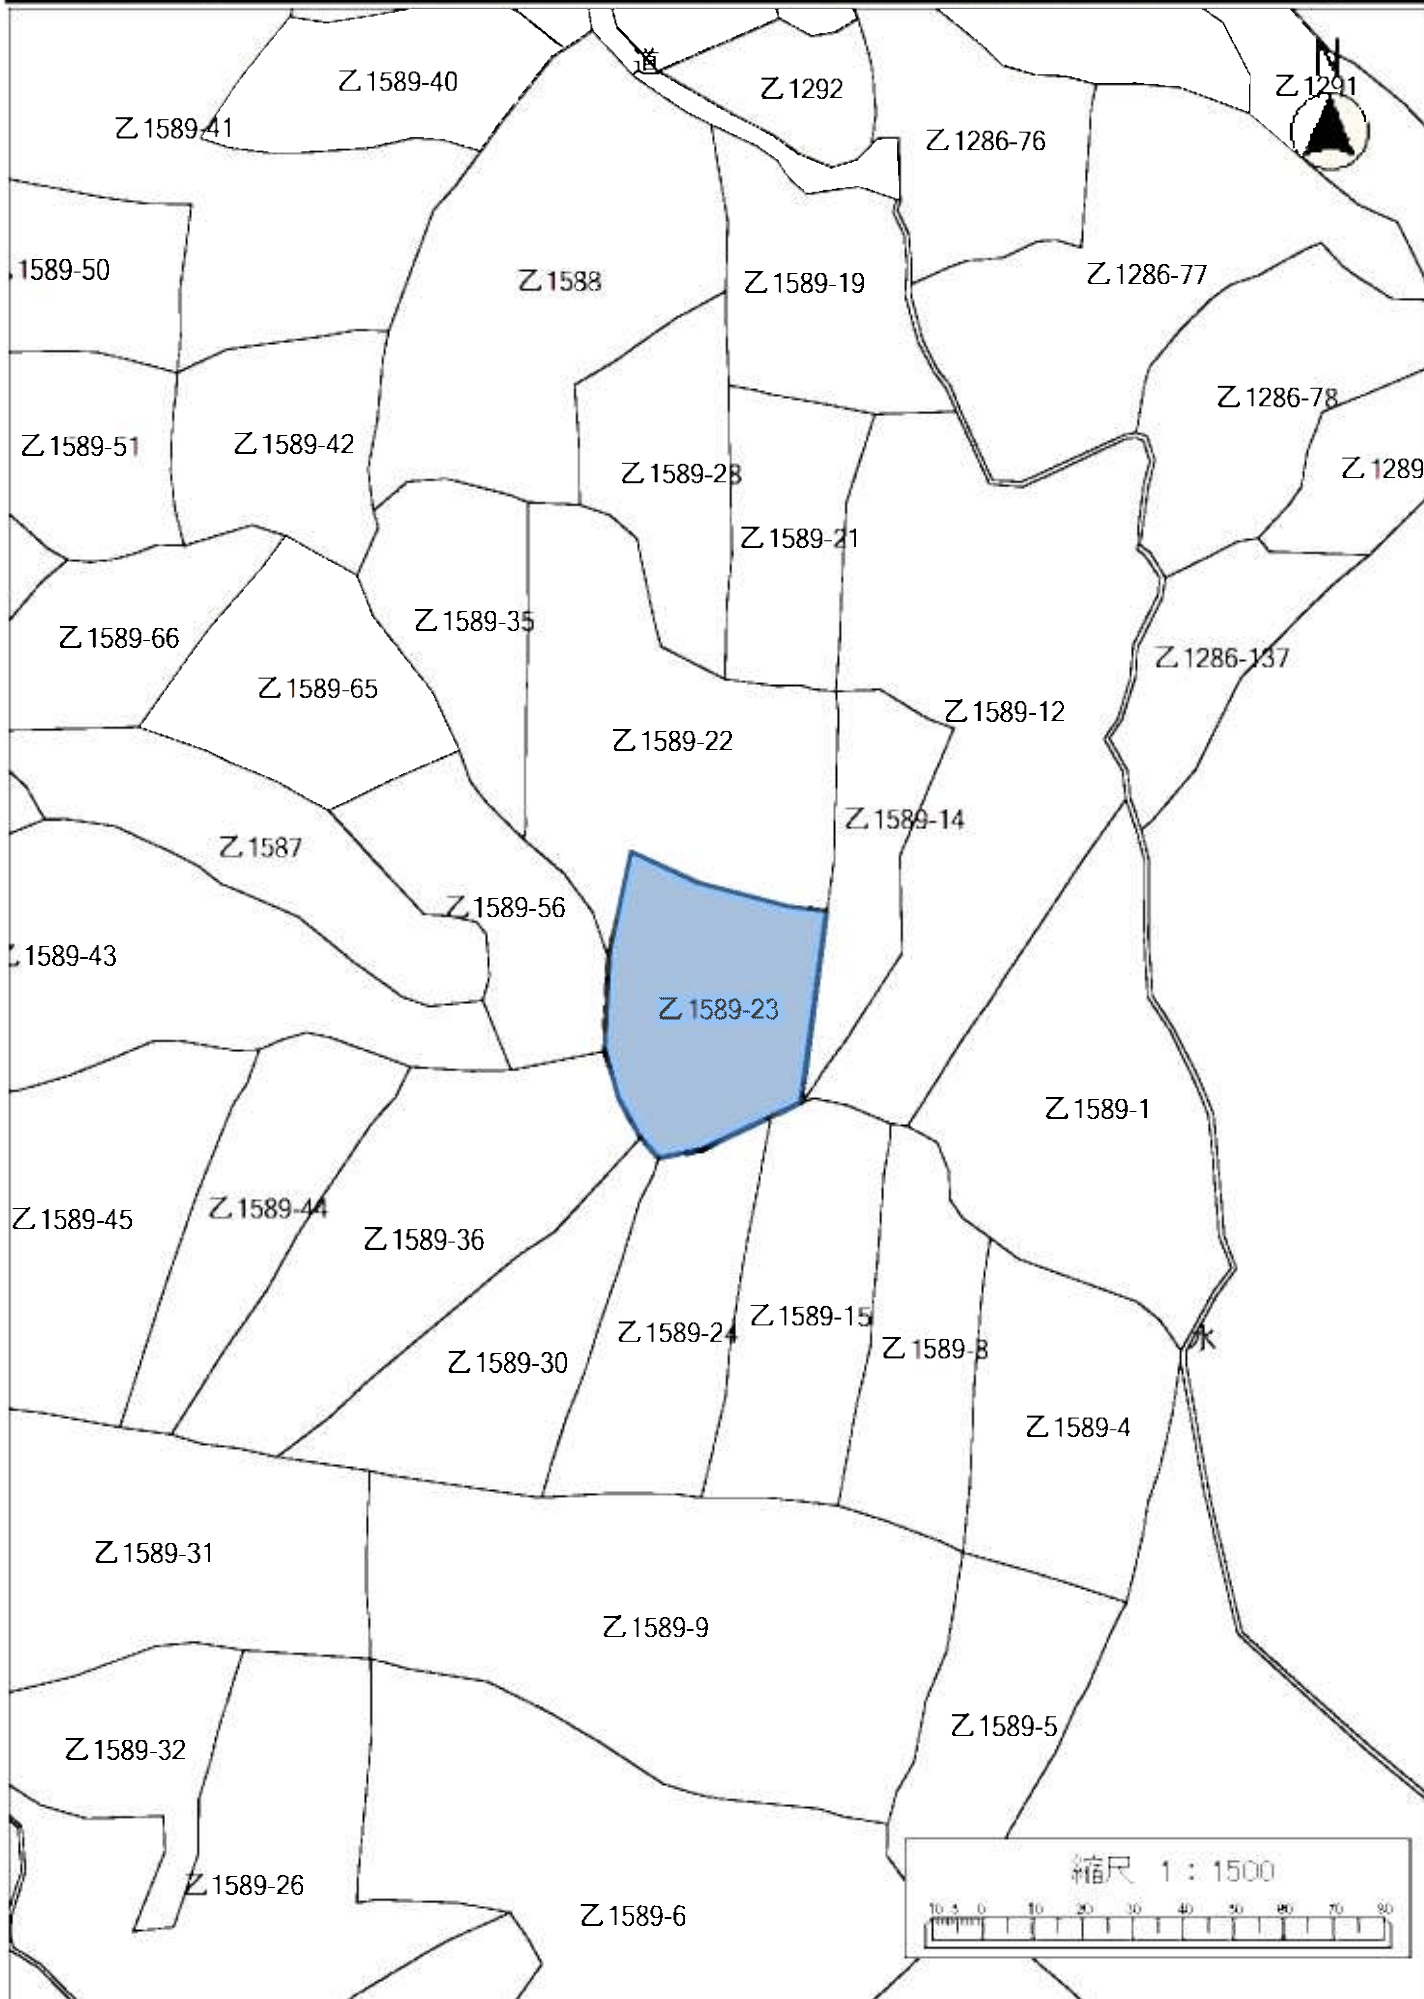

令和4年度森林経営管理事業(浜玉平原乙地区)経営管理権集積位置図(拡大図 浜5-③)

令和4年度森林経営管理事業(唐津市浜玉町平原乙地区)経営管理権集積位置図(拡大図 浜5-⑥)

令和4年度森林経営管理事業(唐津市浜玉町平原乙地区)経営管理権集積位置図(拡大図 浜6-①②)

令和4年度森林経営管理事業(唐津市浜玉町平原乙地区)経営管理権集積位置図(拡大図 浜7)

令和4年度森林経営管理事業(唐津市浜玉町平原乙地区)経営管理権集積位置図(拡大図 浜8)

令和4年度森林経営管理事業(唐津市浜玉町平原乙地区)経営管理権集積位置図(拡大図 浜9-②③)

令和4年度森林経営管理事業(唐津市浜玉町平原乙地区)経営管理権集積位置図(拡大図 浜10-①②)

令和4年度森林経営管理事業(唐津市浜玉町平原乙地区)経営管理権集積位置図(拡大図 浜11-①)

令和4年度森林経営管理事業(唐津市浜玉町平原乙地区)経営管理権集積位置図(拡大図 浜11-②)

令和4年度森林経営管理事業（唐津市浜玉町平原乙地区）経営管理権集積位置図（拡大図11-③）