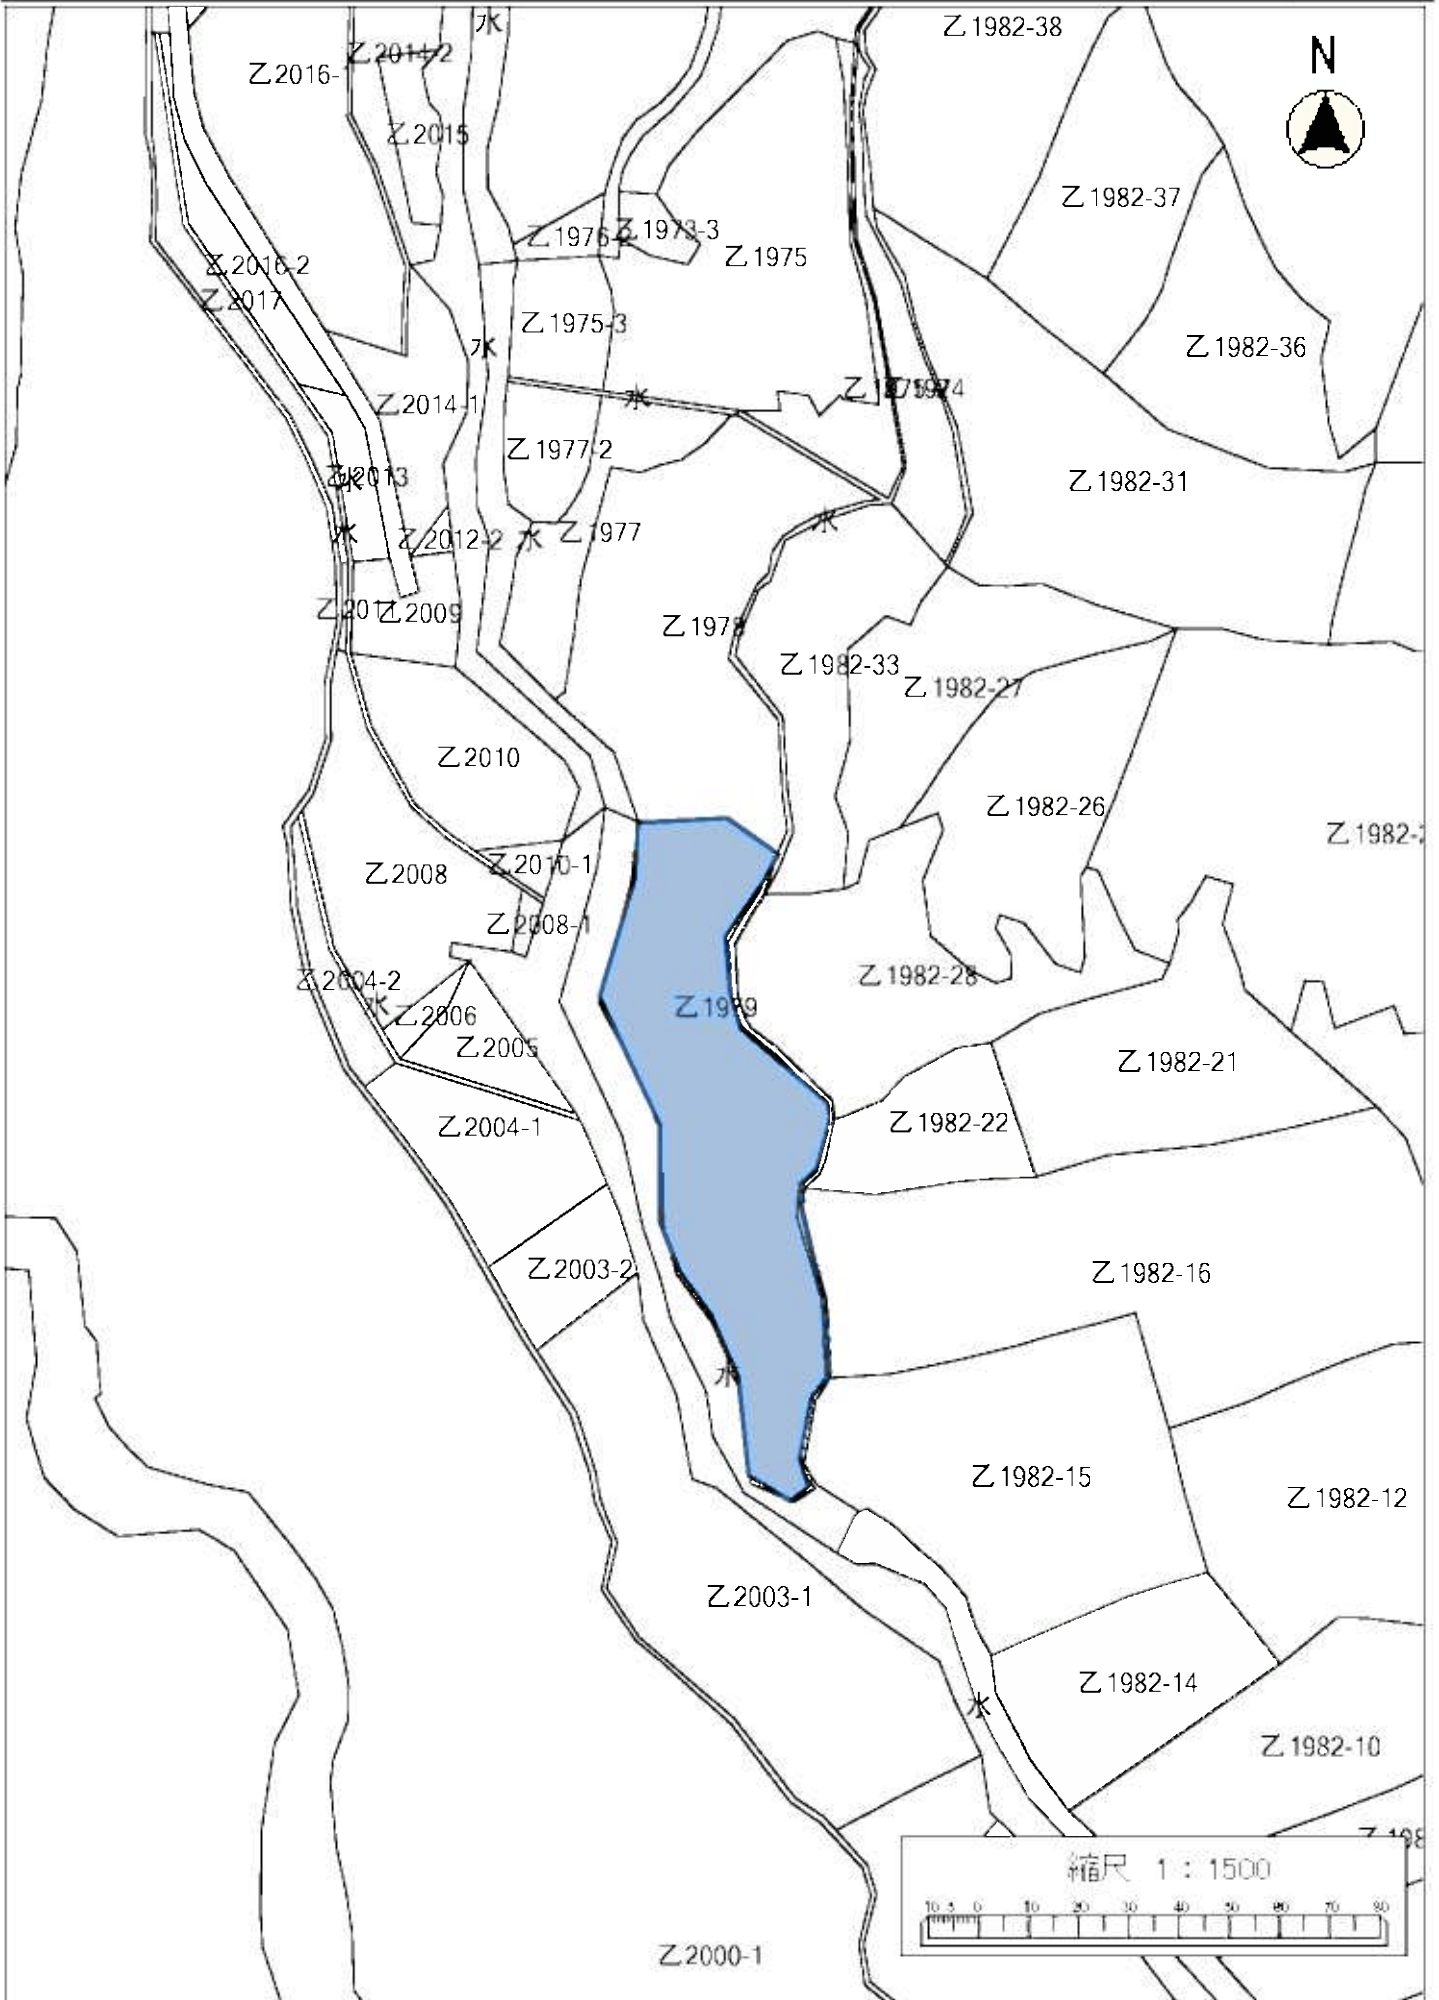

令和4年度森林経営管理事業(唐津市浜玉町平原乙地区)経営管理権集積位置図(拡大図 浜12-②)