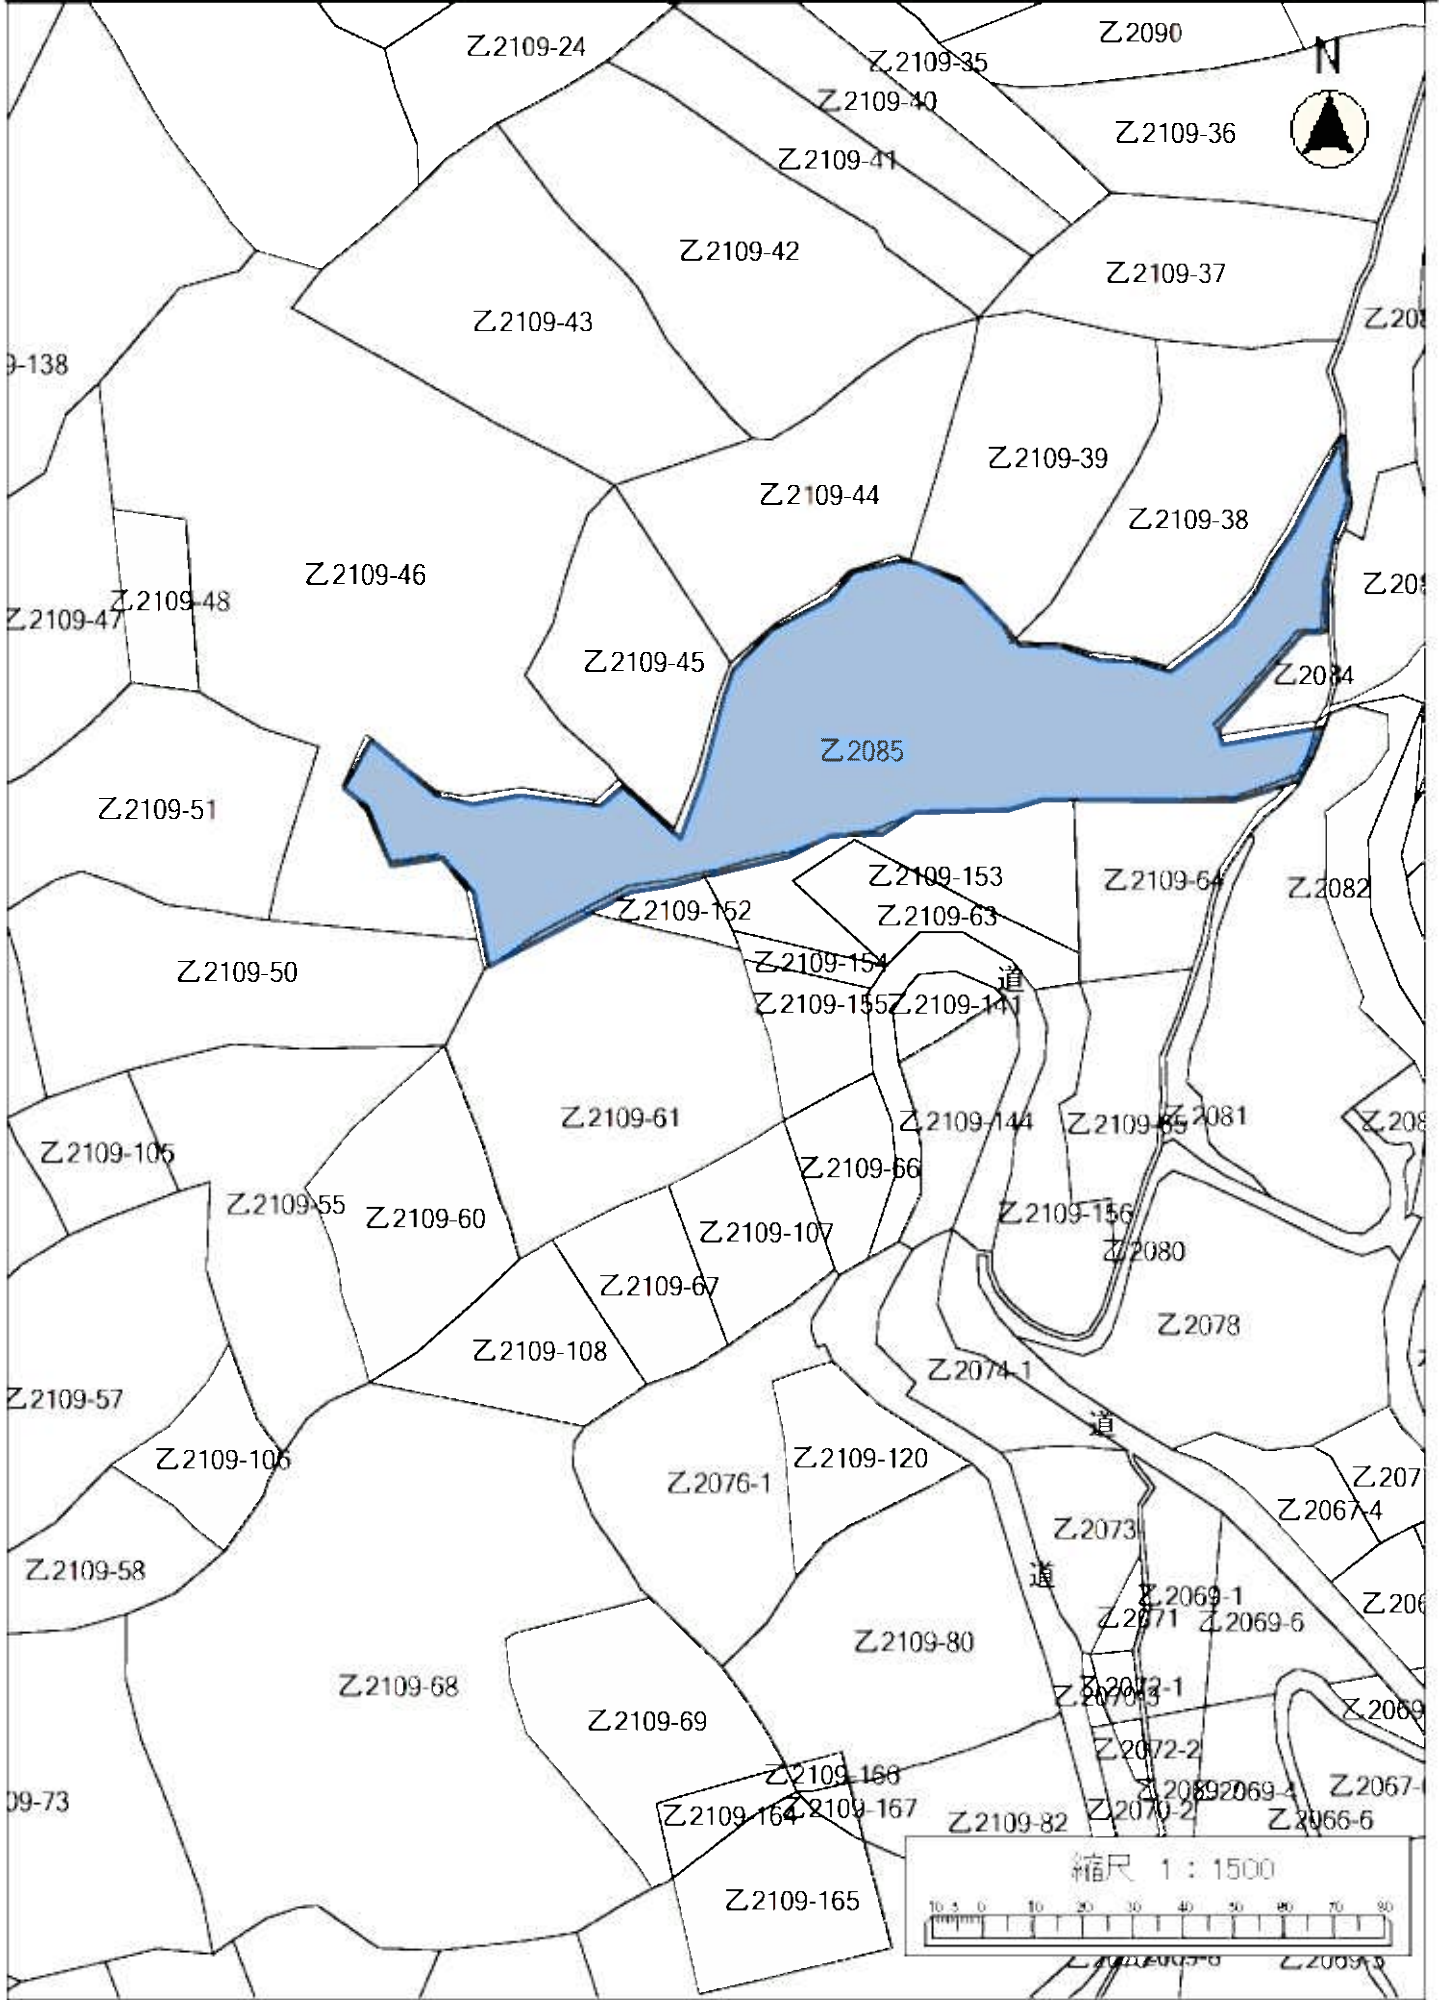

令和4年度森林経営管理事業(唐津市浜玉町平原乙地区)経営管理権集積位置図(拡大図 浜16-⑥)