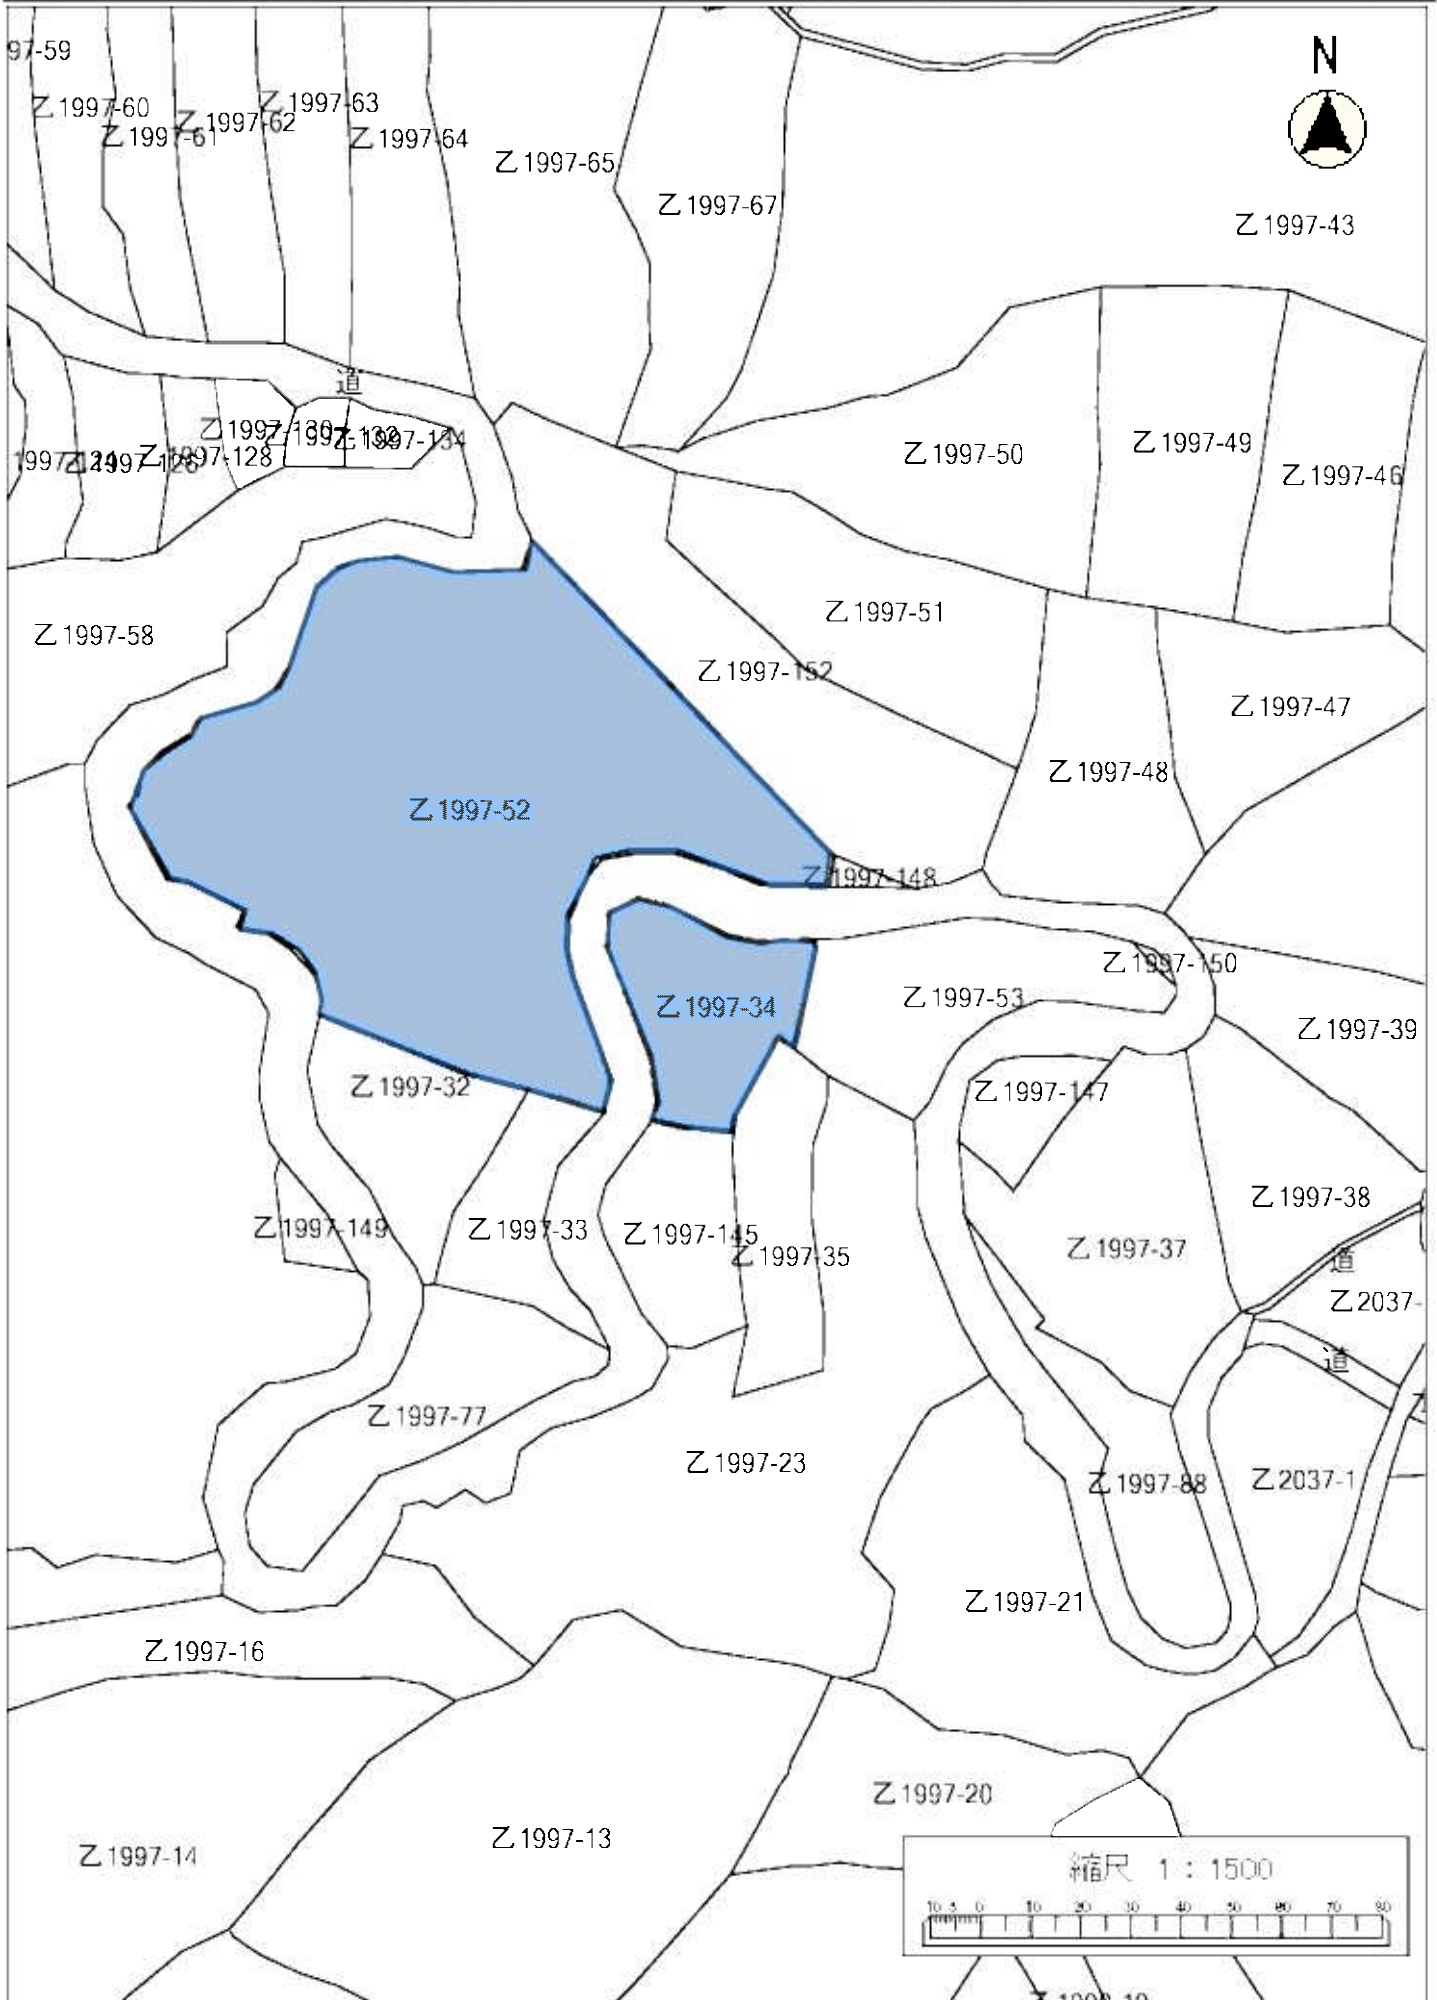

令和4年度森林経営管理事業(唐津市浜玉町平原乙地区)経営管理権集積位置図(拡大図 浜10-①②)