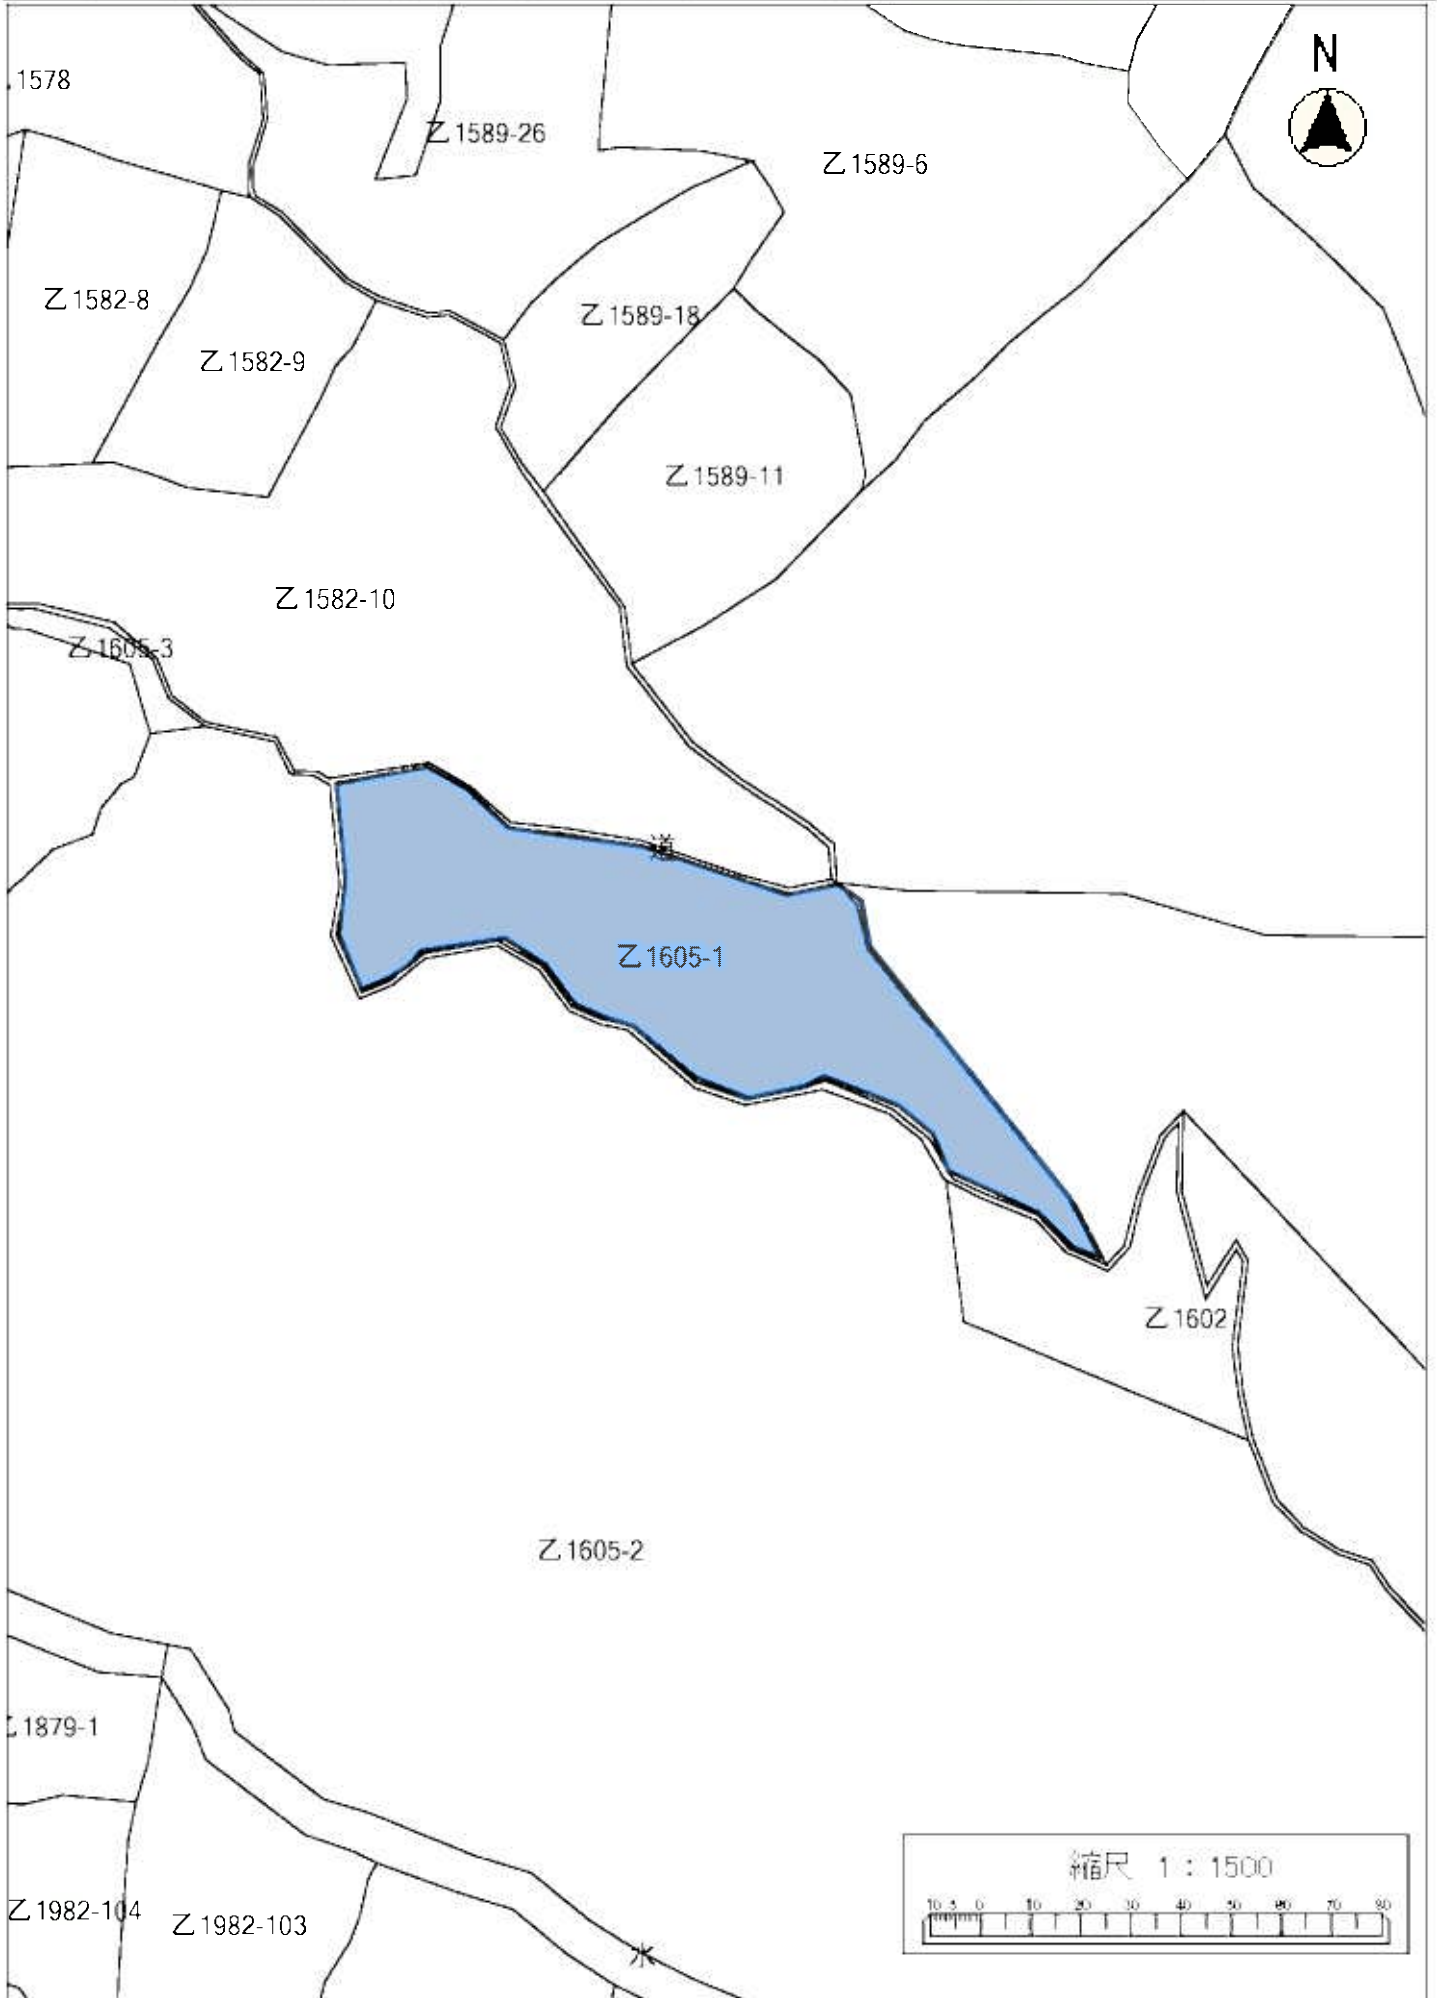

令和4年度森林経営管理事業(唐津市浜玉町平原乙地区)経営管理権集積位置図(拡大図 浜14-②)

令和4年度森林経営管理事業(唐津市浜玉町平原乙地区)経営管理権集積位置図(拡大図 浜14-③)

令和4年度森林経営管理事業(唐津市浜玉町平原乙地区)経営管理権集積位置図(拡大図 浜15-③)

令和4年度森林経営管理事業(唐津市浜玉町平原乙地区)経営管理権集積位置図(拡大図 浜15-④)

令和4年度森林経営管理事業(唐津市浜玉町平原乙地区)経営管理権集積位置図(拡大図 浜16-⑤)