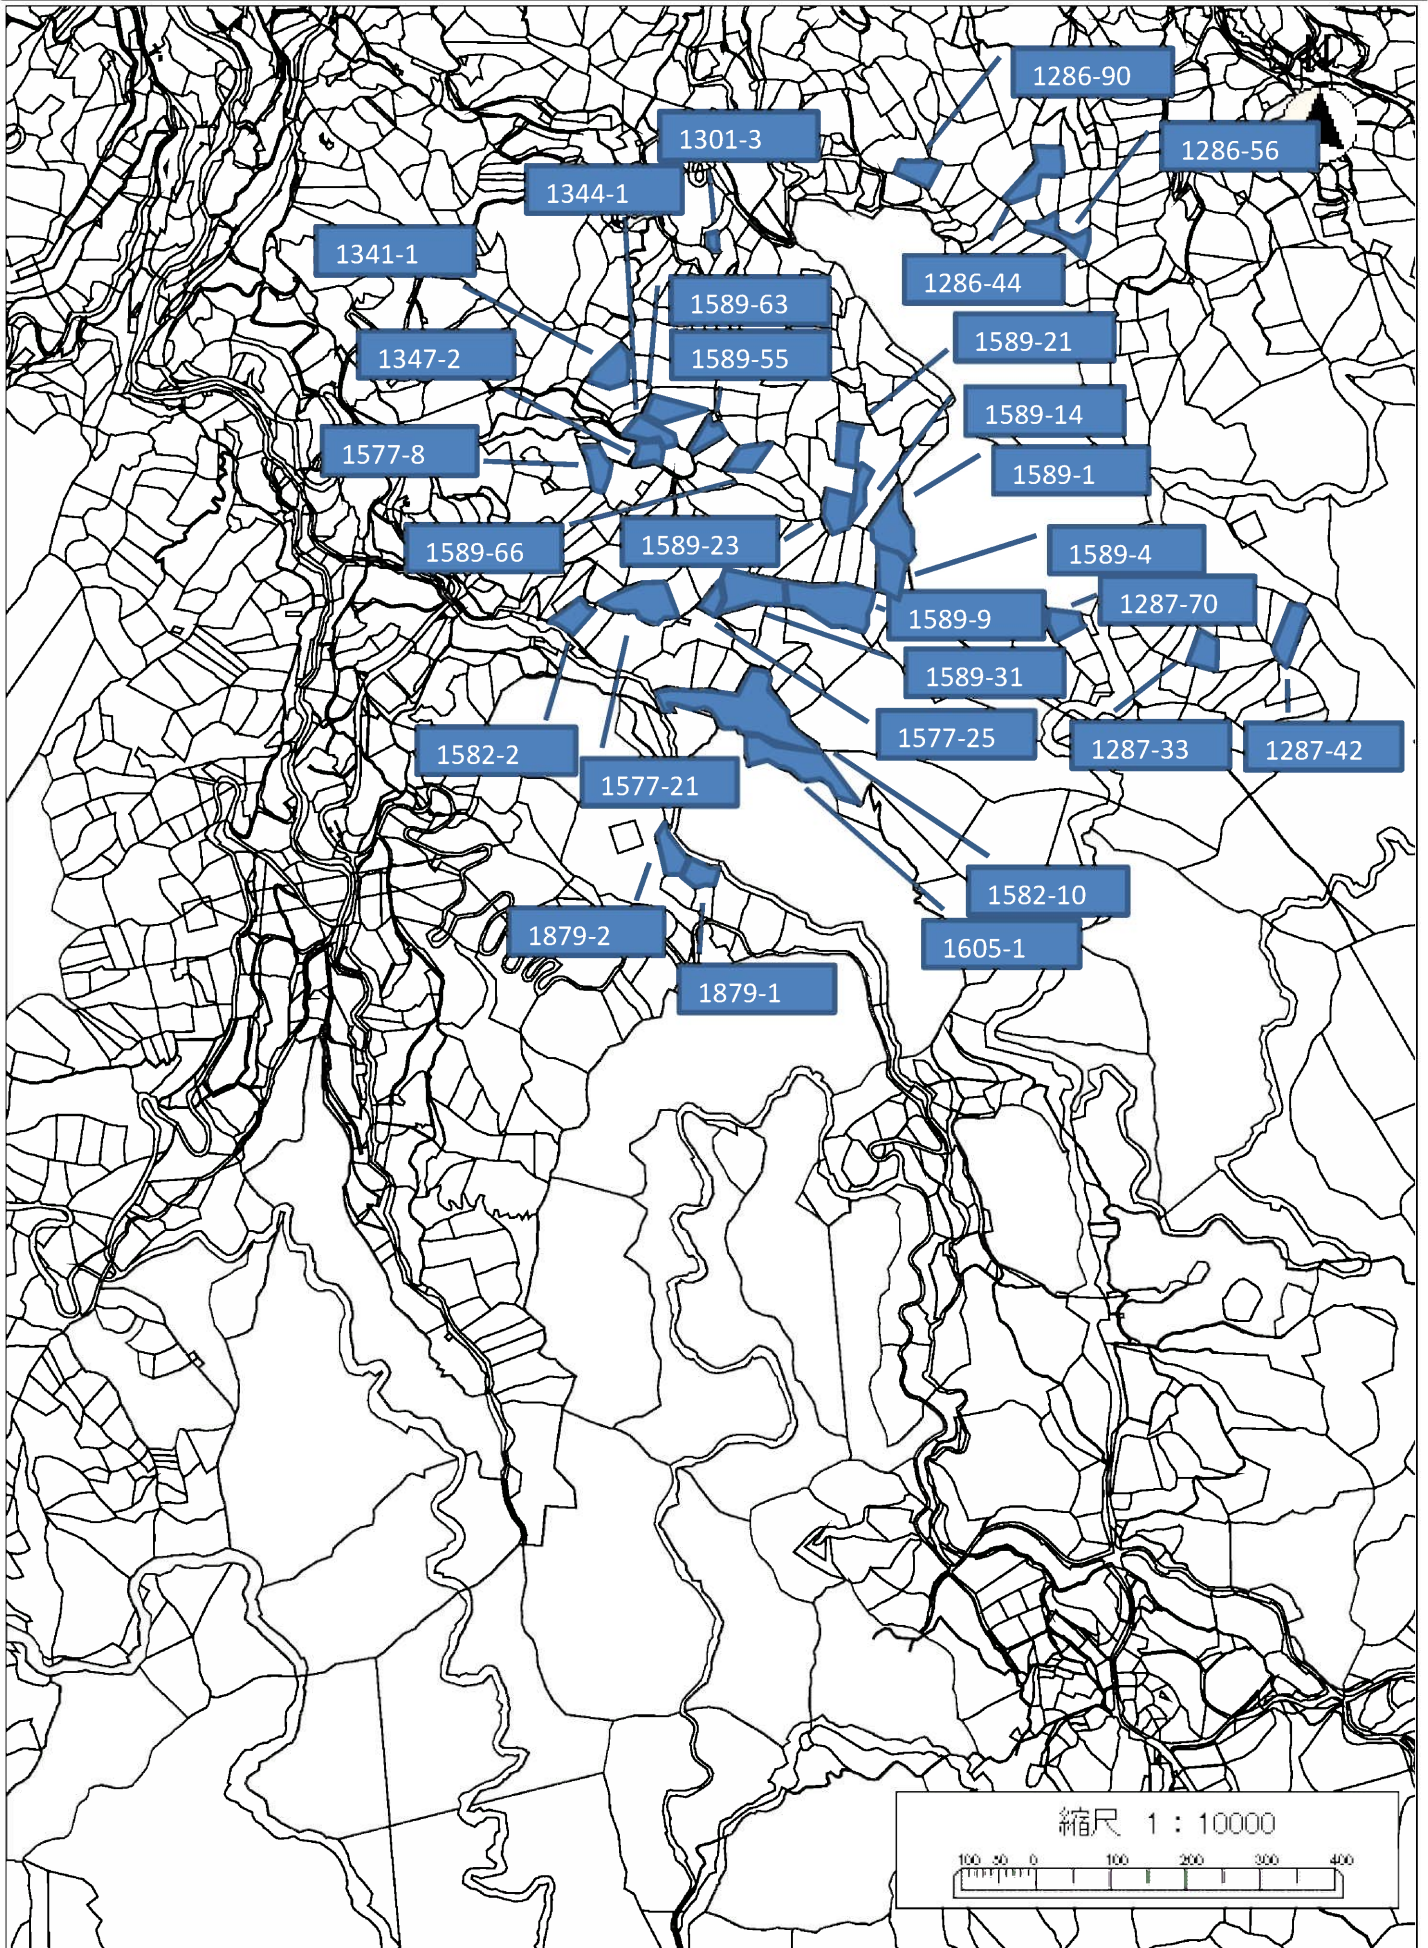

令和4年度森林経営管理事業(唐津市浜玉町平原乙地区)経営管理権集積計画位置図

令和4年度森林経営管理事業(唐津市浜玉町平原乙地区)経営管理権集積計画位置図

令和4年度森林経営管理事業(唐津市浜玉町平原乙地区)経営管理権集積計画位置図

令和4年度森林経営管理事業(唐津市浜玉町平原乙地区)経営管理権集積計画位置図

令和4年度森林経営管理事業(唐津市浜玉町平原乙地区)経営管理権集積計画位置図

令和4年度森林経営管理事業(唐津市浜玉町平原乙地区)経営管理権集積計画位置図

令和4年度森林経営管理事業(唐津市浜玉町平原乙地区)経営管理権集積計画位置図

令和4年度森林経営管理事業(唐津市浜玉町平原乙地区)経営管理権集積計画位置図