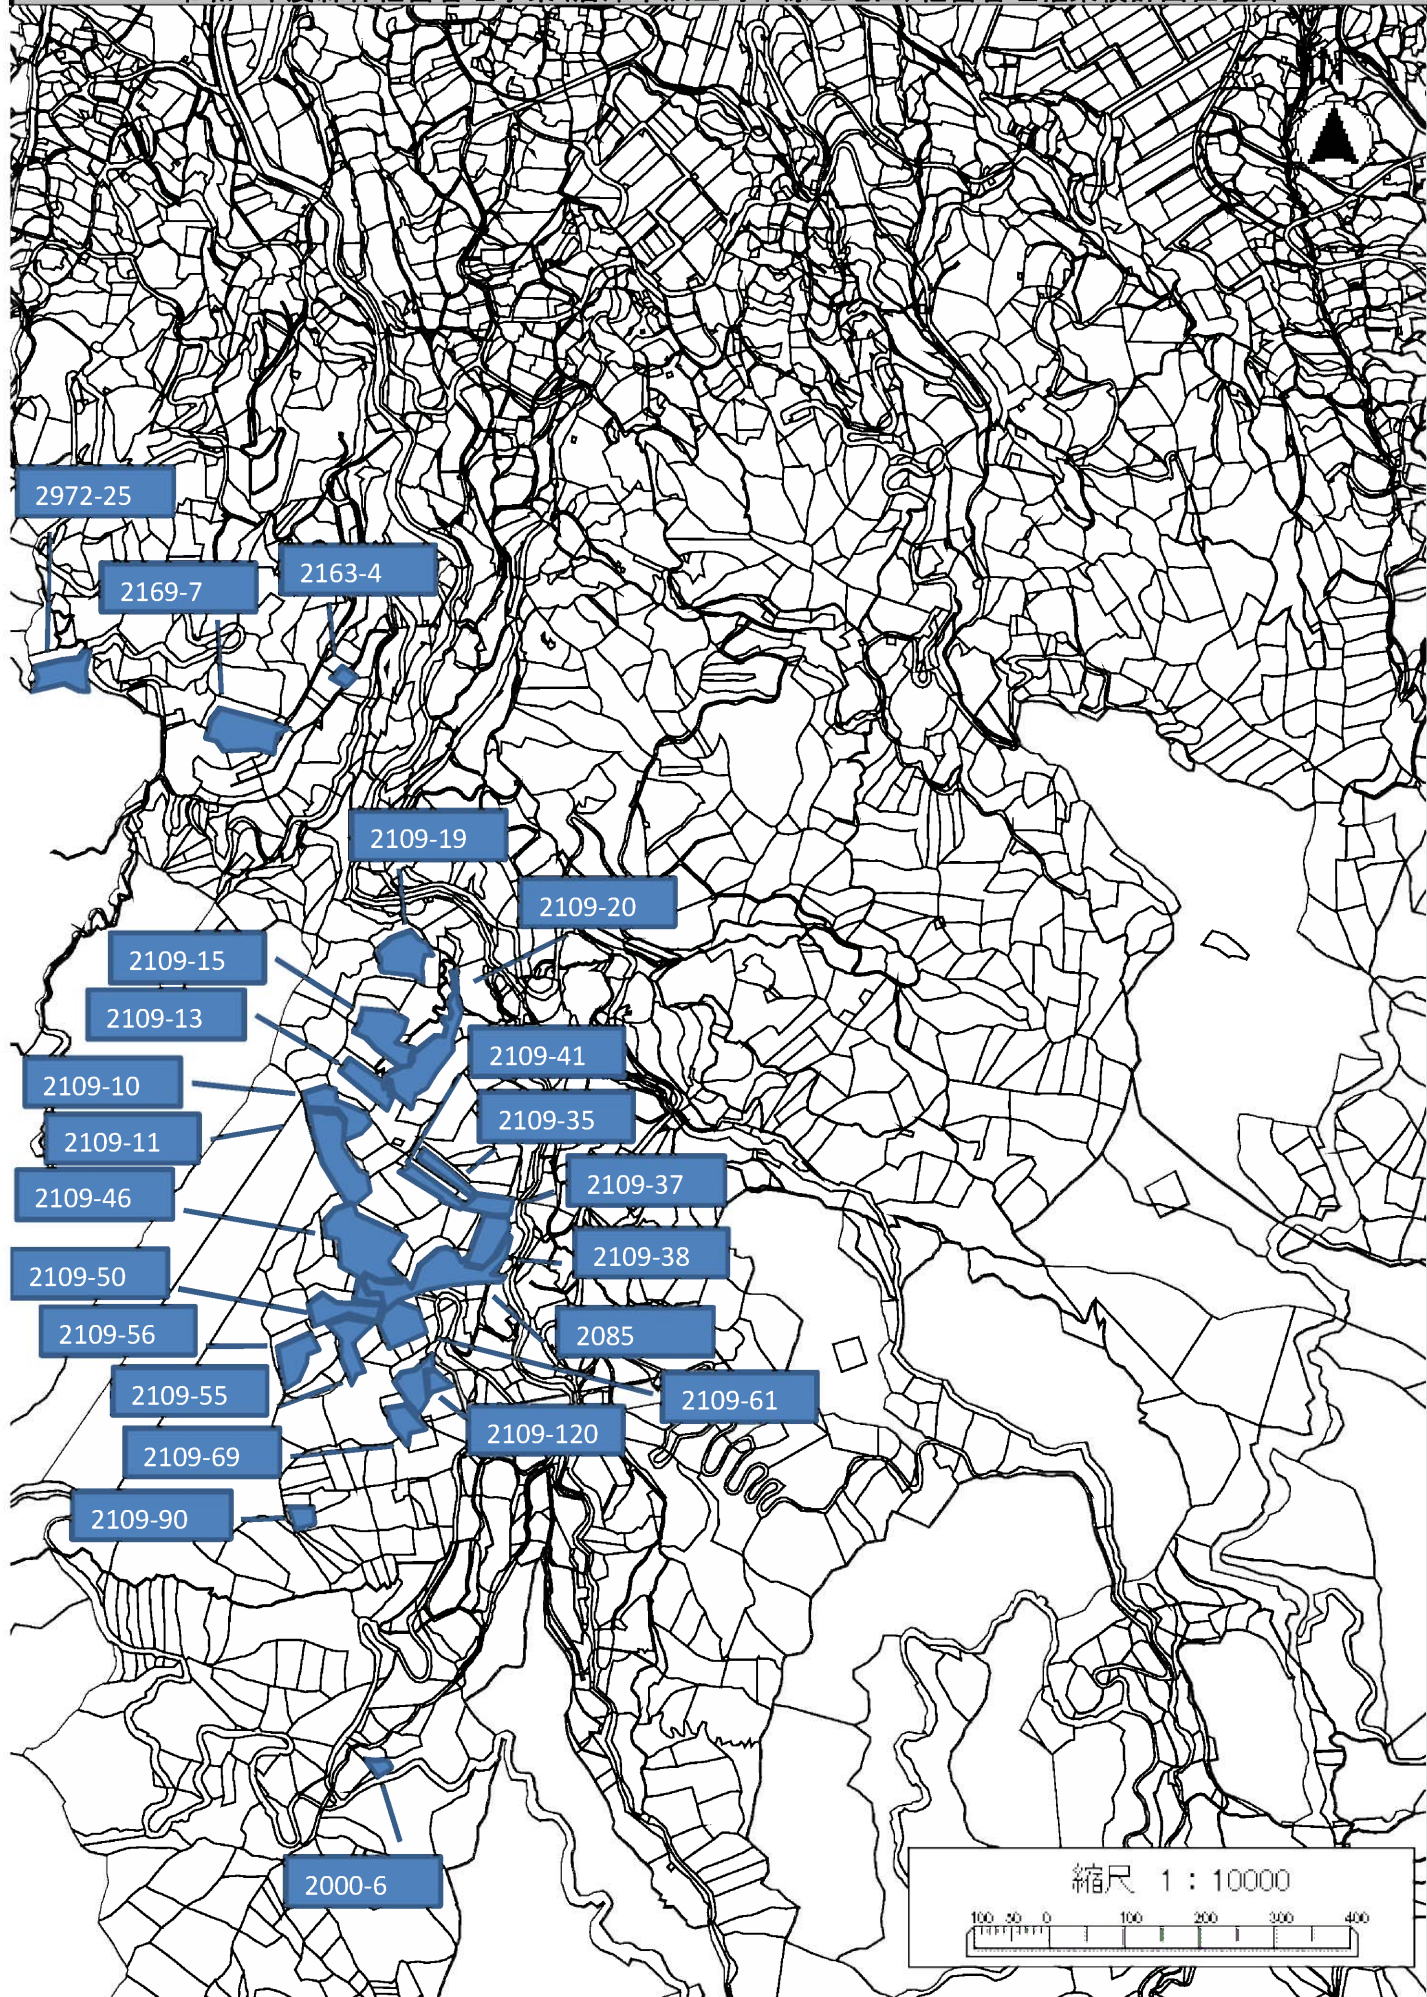

令和4年度森林経営管理事業(唐津市浜玉町平原乙地区)経営管理権集積計画位置図

令和4年度森林経営管理事業(唐津市浜玉町平原乙地区)経営管理権集積計画位置図

令和4年度森林経営管理事業(唐津市浜玉町平原乙地区)経営管理権集積計画位置図

令和4年度森林経営管理事業(唐津市浜玉町平原乙地区)経営管理権集積計画位置図

令和4年度森林経営管理事業(唐津市浜玉町平原乙地区)経営管理権集積計画位置図

令和4年度森林経営管理事業(唐津市浜玉町平原乙地区)経営管理権集積計画位置図

令和4年度森林経営管理事業(唐津市浜玉町平原乙地区)経営管理権集積計画位置図

令和4年度森林経営管理事業(唐津市浜玉町平原乙地区)経営管理権集積計画位置図