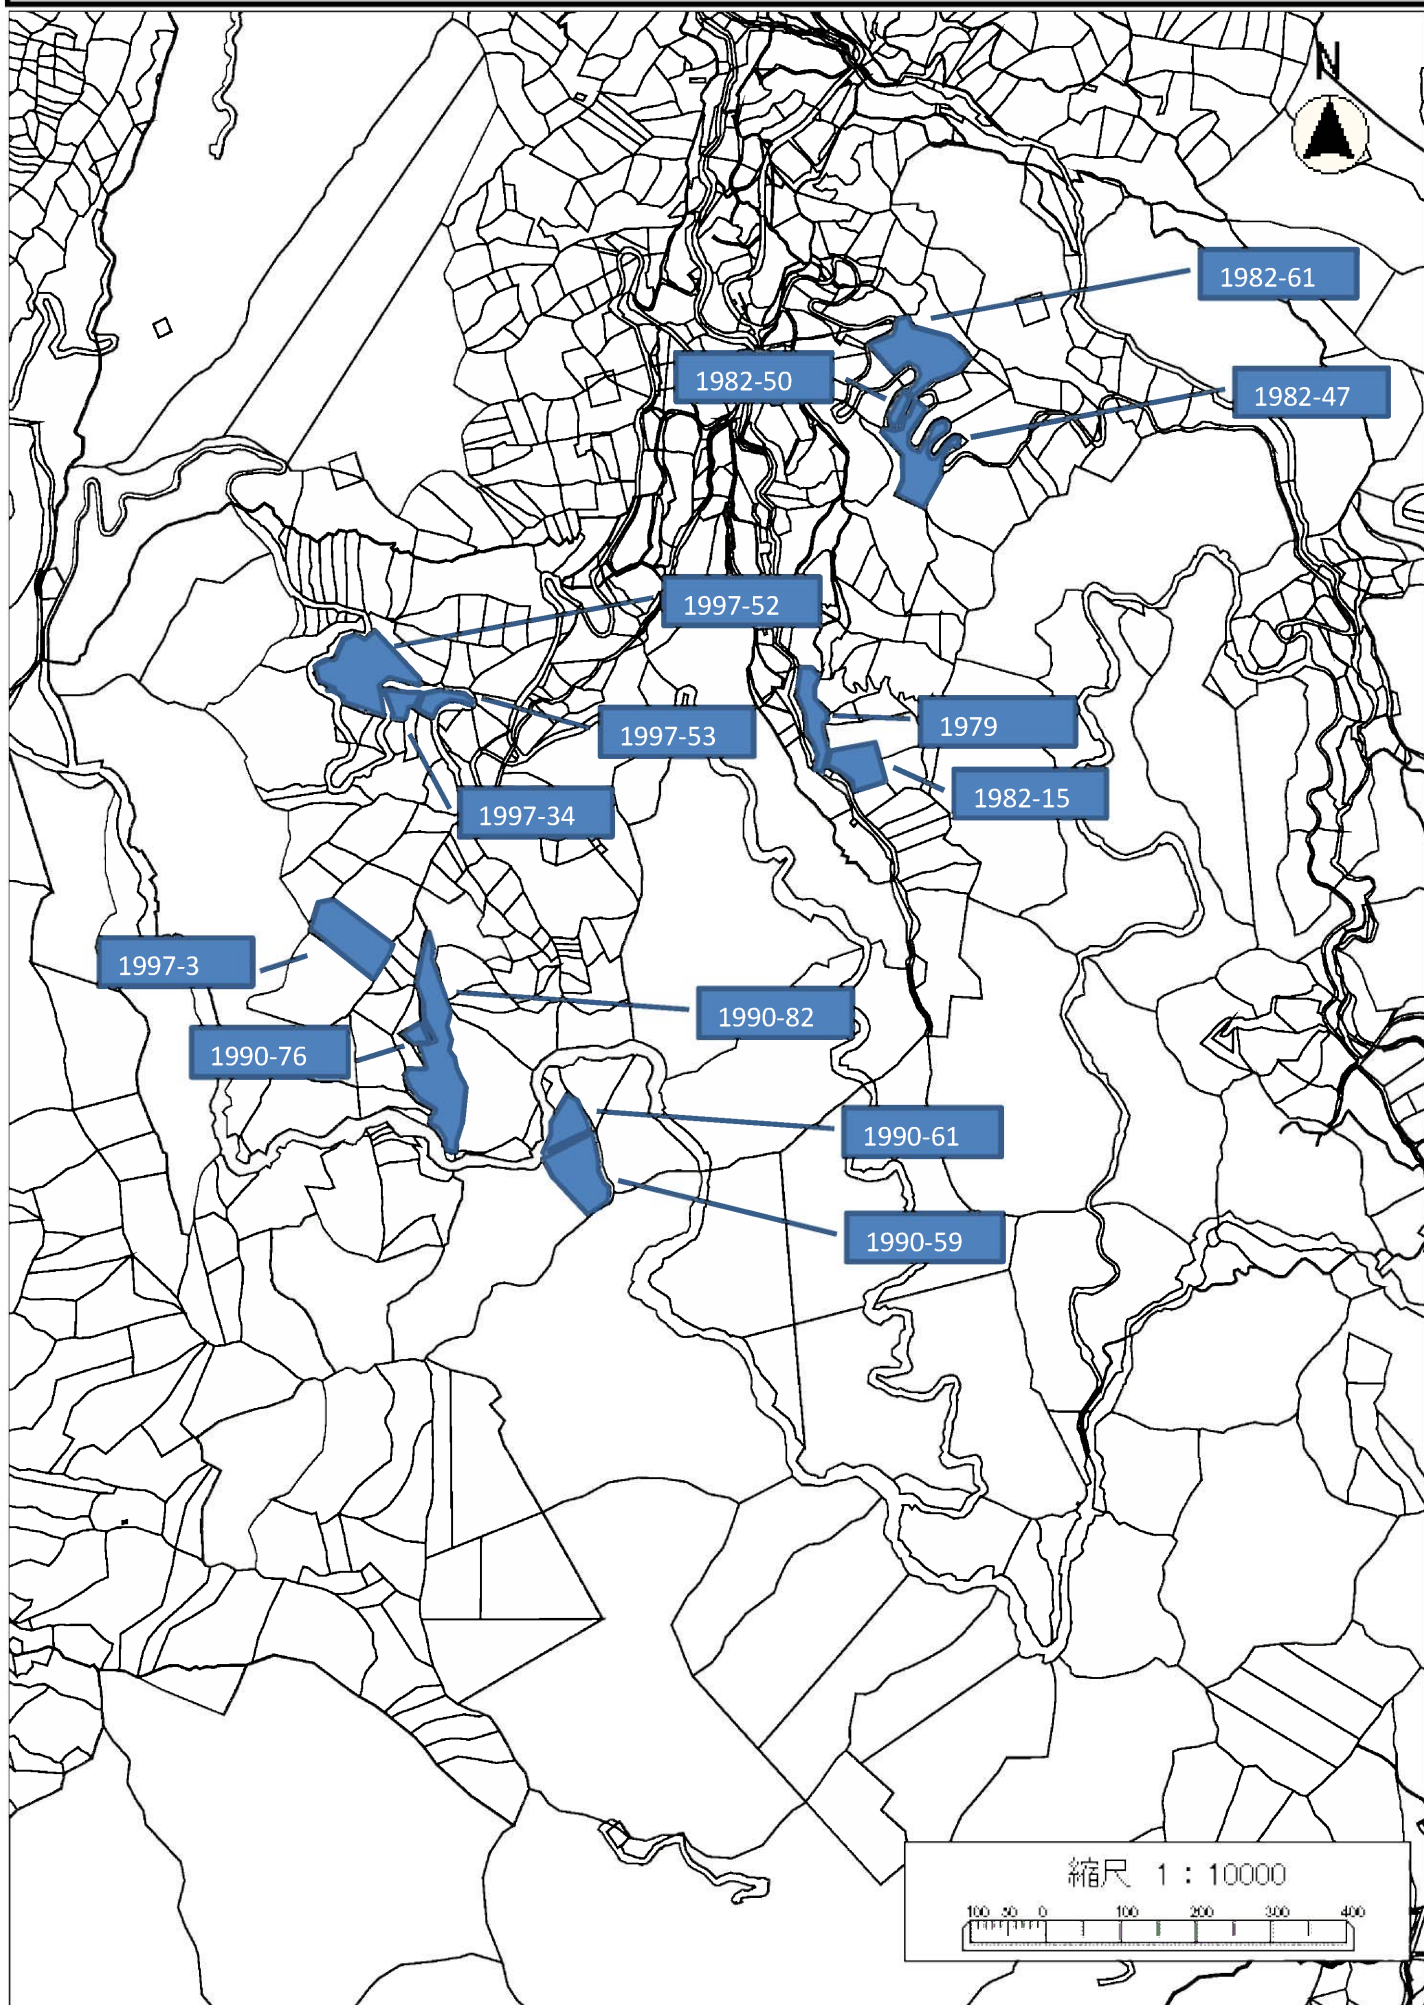

令和4年度森林経営管理事業(唐津市浜玉町平原乙地区)経営管理権集積計画位置図

令和4年度森林経営管理事業(唐津市浜玉町平原乙地区)経営管理権集積計画位置図

令和4年度森林経営管理事業(唐津市浜玉町平原乙地区)経営管理権集積計画位置図

令和4年度森林経営管理事業(唐津市浜玉町平原乙地区)経営管理権集積計画位置図

令和4年度森林経営管理事業(唐津市浜玉町平原乙地区)経営管理権集積計画位置図

令和4年度森林経営管理事業(唐津市浜玉町平原乙地区)経営管理権集積計画位置図

令和4年度森林経営管理事業(唐津市浜玉町平原乙地区)経営管理権集積計画位置図

令和4年度森林経営管理事業(唐津市浜玉町平原乙地区)経営管理権集積計画位置図