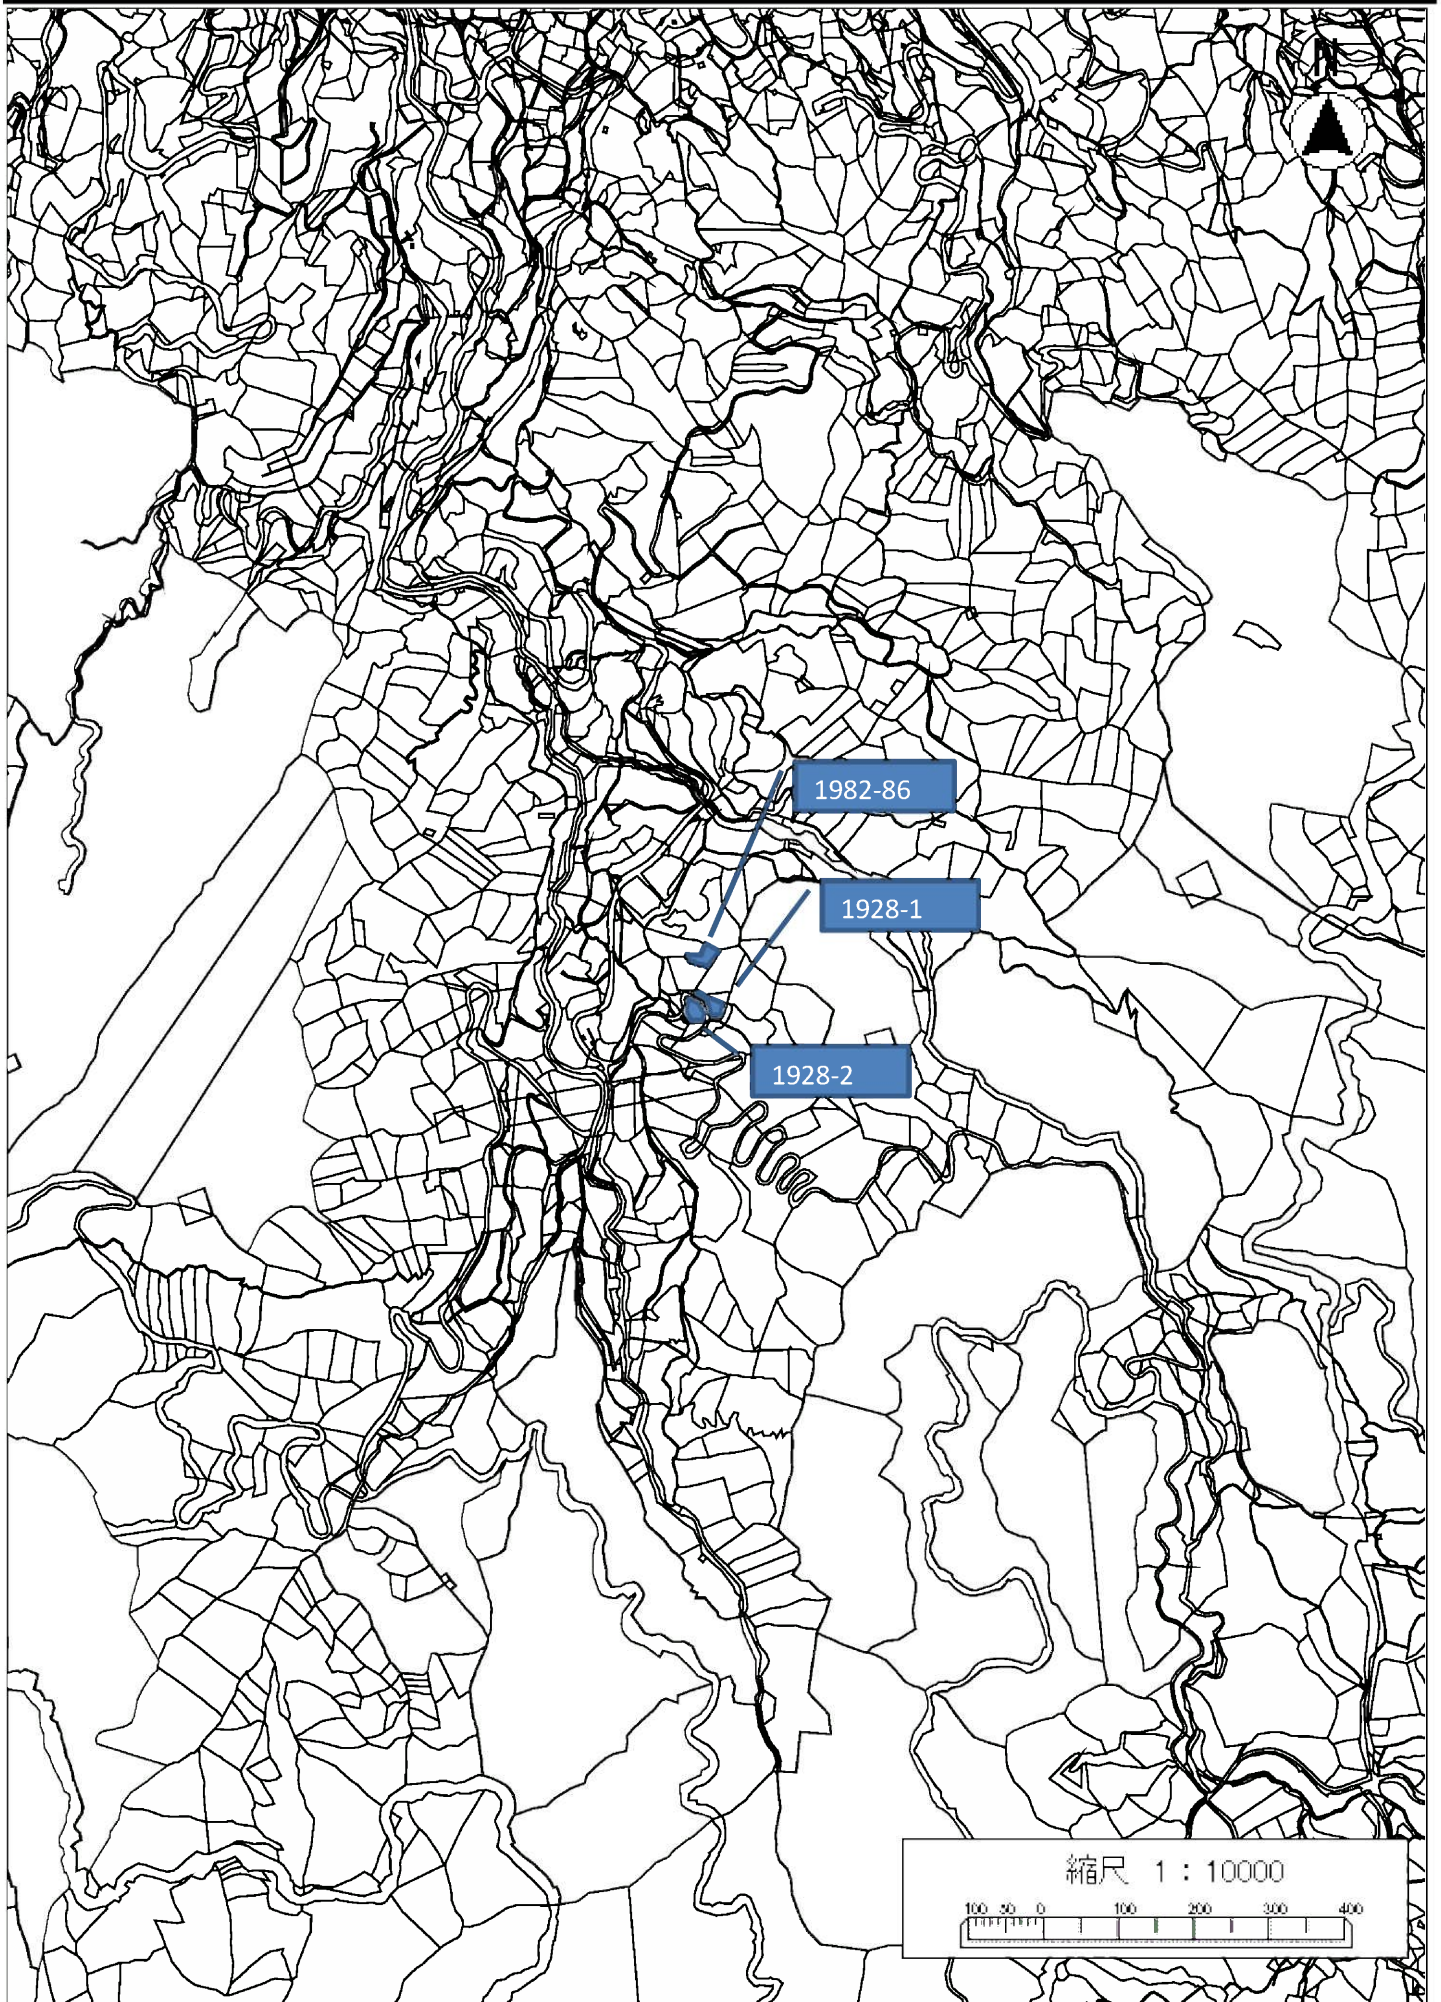

令和4年度森林経営管理事業(唐津市浜玉町平原乙地区)経営管理権集積計画位置図

令和4年度森林経営管理事業(唐津市浜玉町平原乙地区)経営管理権集積計画位置図

令和4年度森林経営管理事業(唐津市浜玉町平原乙地区)経営管理権集積計画位置図

令和4年度森林経営管理事業(唐津市浜玉町平原乙地区)経営管理権集積計画位置図

令和4年度森林経営管理事業(唐津市浜玉町平原乙地区)経営管理権集積計画位置図

令和4年度森林経営管理事業(唐津市浜玉町平原乙地区)経営管理権集積計画位置図

令和4年度森林経営管理事業(唐津市浜玉町平原乙地区)経営管理権集積計画位置図

令和4年度森林経営管理事業(唐津市浜玉町平原乙地区)経営管理権集積計画位置図