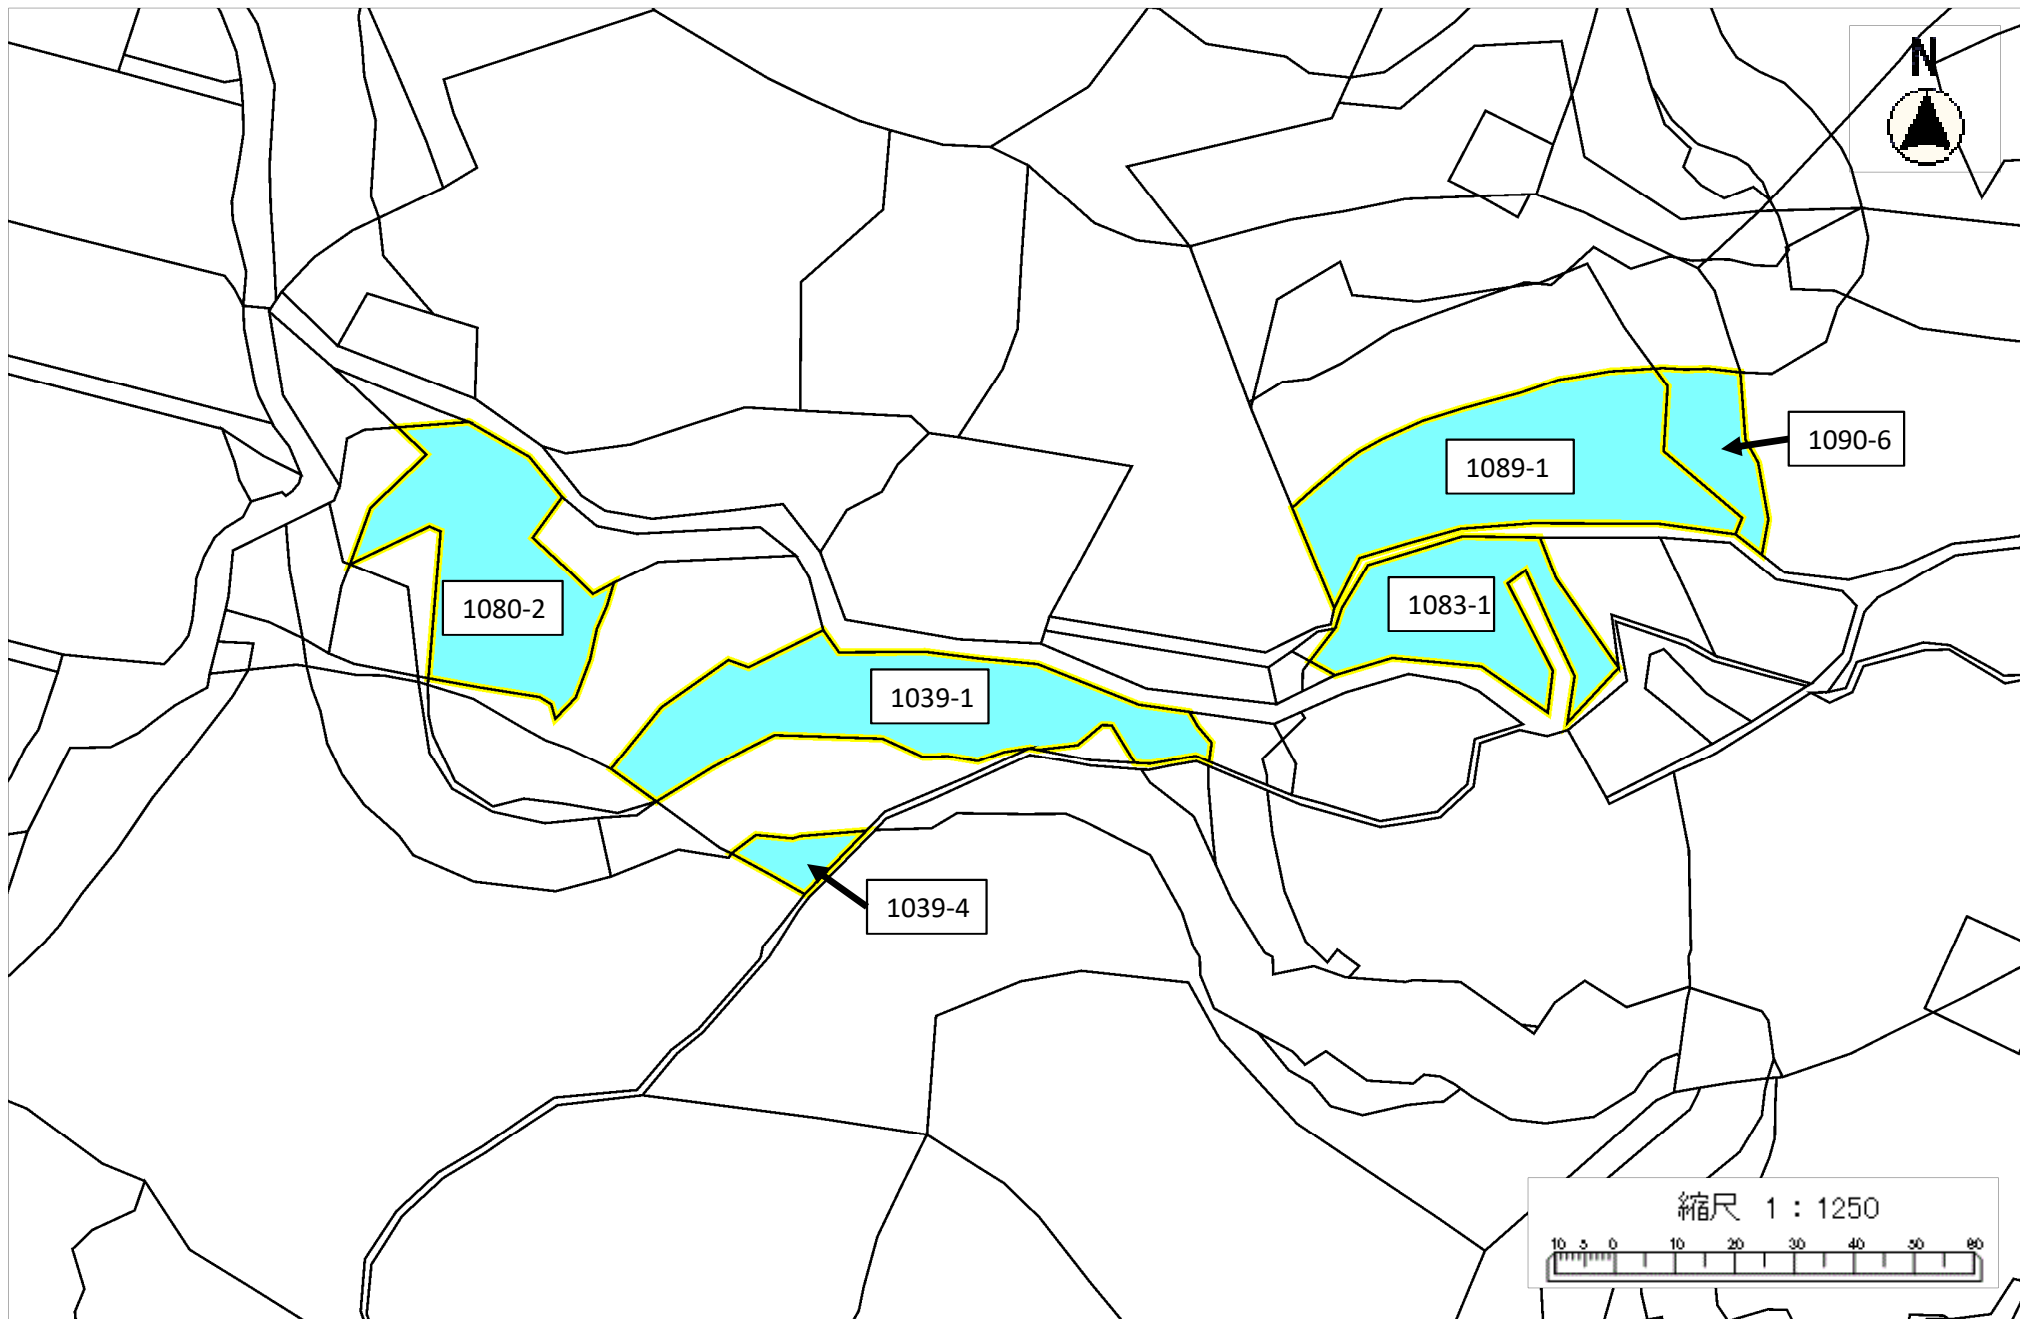

令和3年度森林経営管理事業(唐津市厳木町中島・牧瀬地区)経営管理権集積計画位置図(拡大図\_厳6)

令和3年度森林経営管理事業(唐津市厳木町中島・牧瀬地区)経営管理権集積計画位置図(拡大図\_厳6の2)

令和3年度森林経営管理事業(唐津市厳木町中島・牧瀬地区)経営管理権集積計画位置図(拡大図\_厳9)

令和3年度森林経営管理事業(唐津市厳木町中島・牧瀬地区)経営管理権集積計画位置図(拡大図\_厳10)

令和3年度森林経営管理事業(唐津市厳木町中島・牧瀬地区)経営管理権集積計画位置図(拡大図\_厳12)

令和3年度森林経営管理事業(唐津市厳木町中島・牧瀬地区)経営管理権集積計画位置図(拡大図\_厳13)

令和3年度森林経営管理事業(唐津市厳木町中島・牧瀬地区)経営管理権集積計画位置図(拡大図\_厳14)

令和3年度森林経営管理事業(唐津市厳木町中島・牧瀬地区)経営管理権集積計画位置図(拡大図\_厳15)

令和3年度森林経営管理事業(唐津市厳木町中島・牧瀬地区)経営管理権集積計画位置図(拡大図\_厳16)

令和3年度森林経営管理事業(唐津市厳木町中島・牧瀬地区)経営管理権集積計画位置図(拡大図\_厳17)

令和3年度森林経営管理事業(唐津市厳木町中島・牧瀬地区)経営管理権集積計画位置図(拡大図\_厳18)

令和3年度森林経営管理事業(唐津市厳木町中島・牧瀬地区)経営管理権集積計画位置図(拡大図\_厳20)

令和3年度森林経営管理事業(唐津市厳木町中島・牧瀬地区)経営管理権集積計画位置図(拡大図\_厳21)

令和3年度森林経営管理事業(唐津市厳木町中島・牧瀬地区)経営管理権集積計画位置図(拡大図\_厳22)