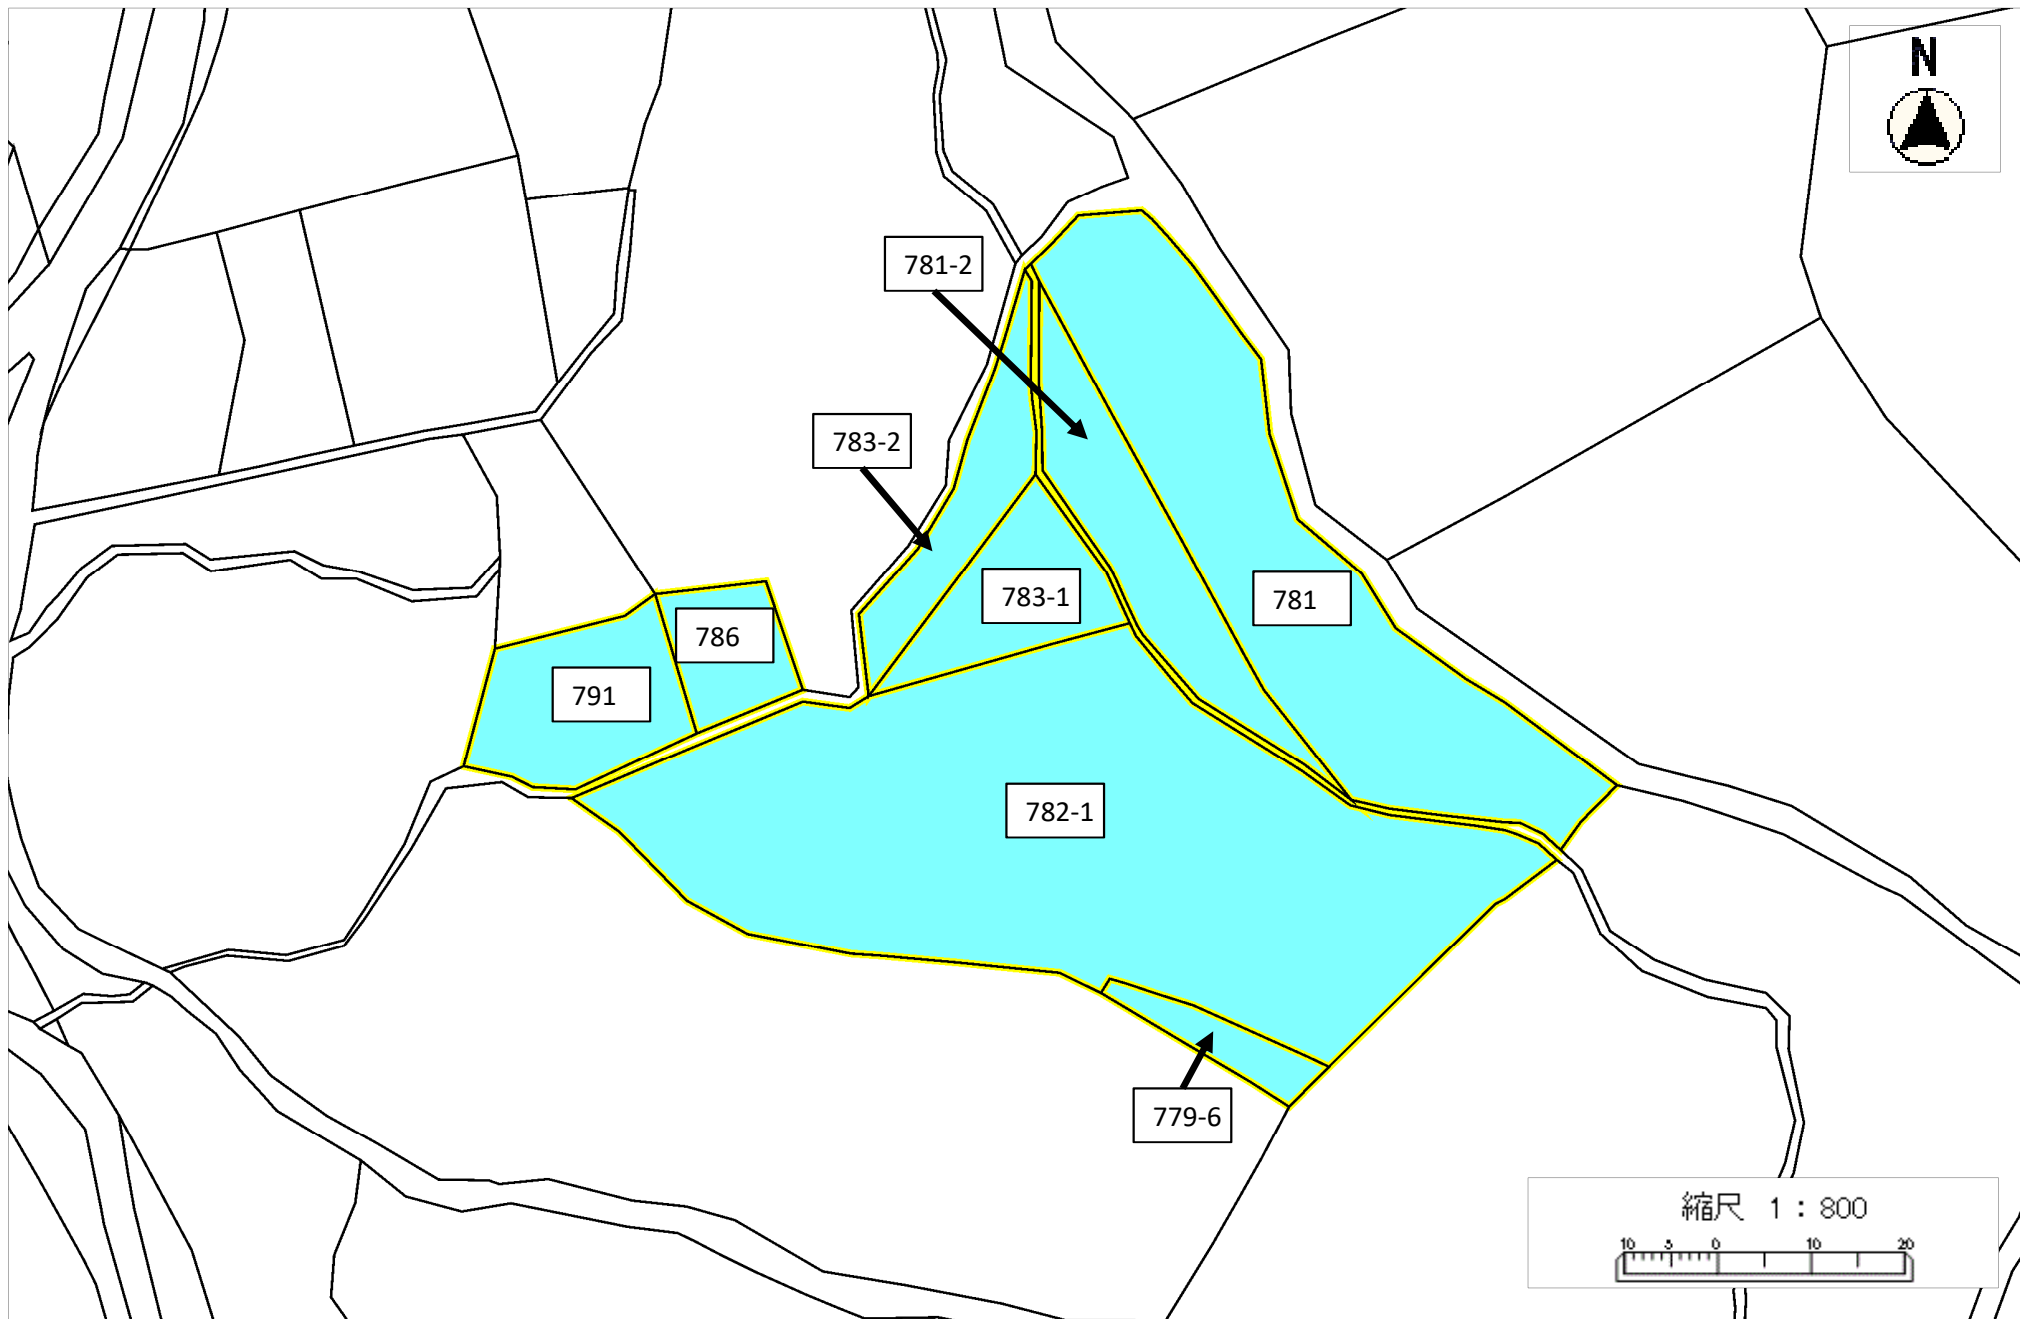

令和3年度森林経営管理事業(唐津市厳木町中島・牧瀬地区)経営管理権集積計画位置図(拡大図\_厳4)

令和3年度森林経営管理事業(唐津市厳木町中島・牧瀬地区)経営管理権集積計画位置図(拡大図\_厳4の2)

令和3年度森林経営管理事業(唐津市厳木町中島・牧瀬地区)経営管理権集積計画位置図(拡大図\_厳5)

令和3年度森林経営管理事業(唐津市厳木町中島・牧瀬地区)経営管理権集積計画位置図(拡大図\_厳5の2)

令和3年度森林経営管理事業(唐津市厳木町中島・牧瀬地区)経営管理権集積計画位置図(拡大図\_厳6)

令和3年度森林経営管理事業(唐津市厳木町中島・牧瀬地区)経営管理権集積計画位置図(拡大図\_厳6の2)

令和3年度森林経営管理事業(唐津市厳木町中島・牧瀬地区)経営管理権集積計画位置図(拡大図\_厳9)

令和3年度森林経営管理事業(唐津市厳木町中島・牧瀬地区)経営管理権集積計画位置図(拡大図\_厳10)

令和3年度森林経営管理事業(唐津市厳木町中島・牧瀬地区)経営管理権集積計画位置図(拡大図\_厳12)

令和3年度森林経営管理事業(唐津市厳木町中島・牧瀬地区)経営管理権集積計画位置図(拡大図\_厳13)

令和3年度森林経営管理事業(唐津市厳木町中島・牧瀬地区)経営管理権集積計画位置図(拡大図\_厳14)

令和3年度森林経営管理事業(唐津市厳木町中島・牧瀬地区)経営管理権集積計画位置図(拡大図\_厳15)

令和3年度森林経営管理事業(唐津市厳木町中島・牧瀬地区)経営管理権集積計画位置図(拡大図\_厳16)

令和3年度森林経営管理事業(唐津市厳木町中島・牧瀬地区)経営管理権集積計画位置図(拡大図\_厳17)

令和3年度森林経営管理事業(唐津市厳木町中島・牧瀬地区)経営管理権集積計画位置図(拡大図\_厳18)

令和3年度森林経営管理事業(唐津市厳木町中島・牧瀬地区)経営管理権集積計画位置図(拡大図\_厳20)

令和3年度森林経営管理事業(唐津市厳木町中島・牧瀬地区)経営管理権集積計画位置図(拡大図\_厳21)