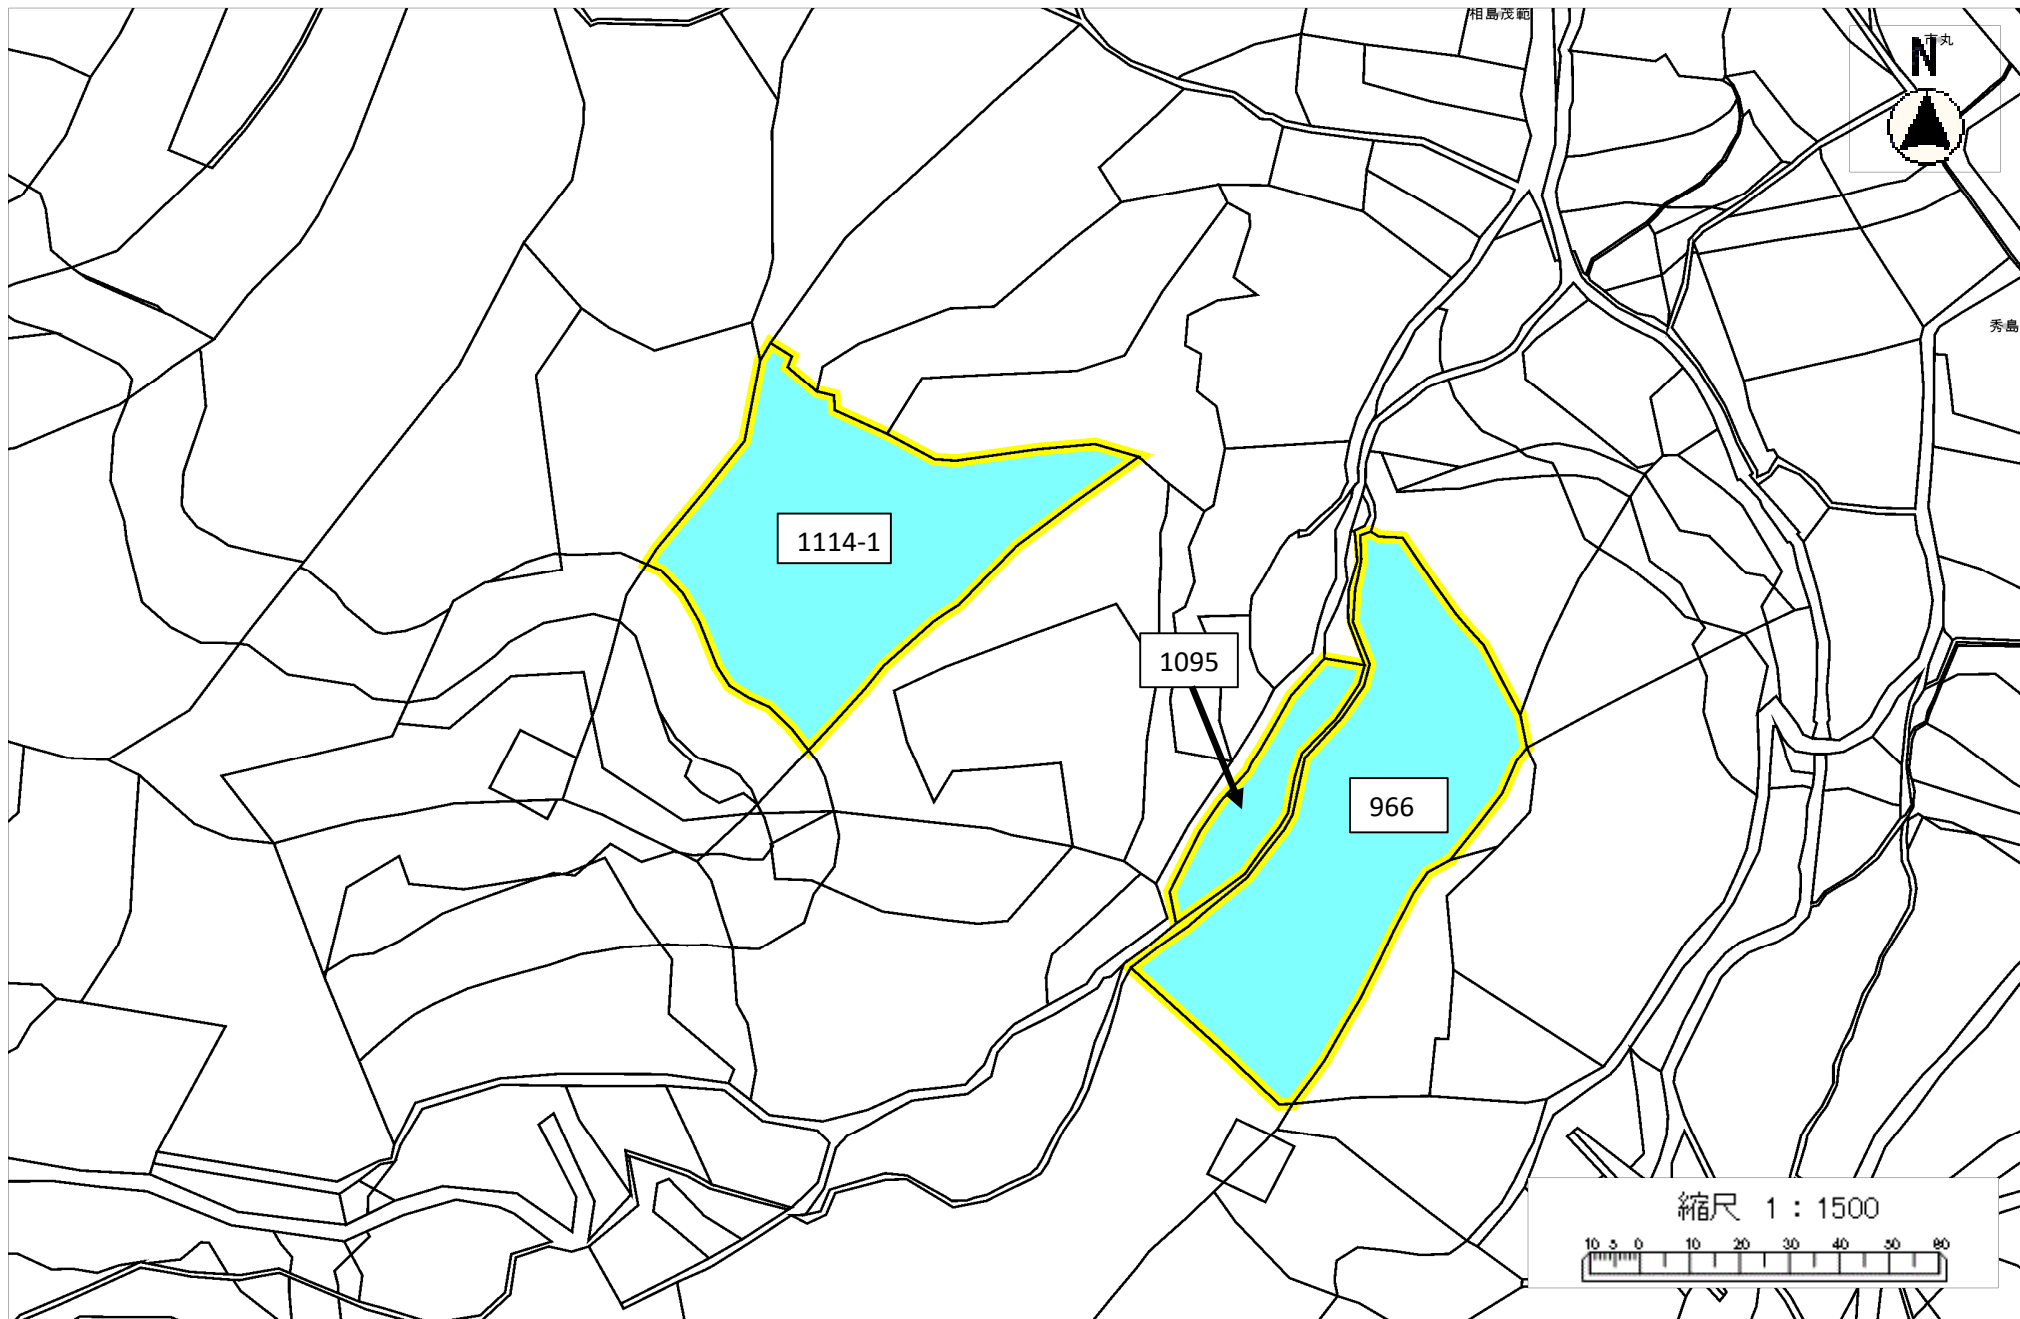

令和3年度森林経営管理事業(唐津市厳木町中島・牧瀬地区)経営管理権集積計画位置図(拡大図\_厳4)

令和3年度森林経営管理事業(唐津市厳木町中島・牧瀬地区)経営管理権集積計画位置図(拡大図\_厳4の2)

令和3年度森林経営管理事業(唐津市厳木町中島・牧瀬地区)経営管理権集積計画位置図(拡大図\_厳5)

令和3年度森林経営管理事業(唐津市厳木町中島・牧瀬地区)経営管理権集積計画位置図(拡大図\_厳5の2)

令和3年度森林経営管理事業(唐津市厳木町中島・牧瀬地区)経営管理権集積計画位置図(拡大図\_厳6)

令和3年度森林経営管理事業(唐津市厳木町中島・牧瀬地区)経営管理権集積計画位置図(拡大図\_厳6の2)

令和3年度森林経営管理事業(唐津市厳木町中島・牧瀬地区)経営管理権集積計画位置図(拡大図\_厳9)

令和3年度森林経営管理事業(唐津市厳木町中島・牧瀬地区)経営管理権集積計画位置図(拡大図\_厳10)

令和3年度森林経営管理事業(唐津市厳木町中島・牧瀬地区)経営管理権集積計画位置図(拡大図\_厳12)

令和3年度森林経営管理事業(唐津市厳木町中島・牧瀬地区)経営管理権集積計画位置図(拡大図\_厳13)

令和3年度森林経営管理事業(唐津市厳木町中島・牧瀬地区)経営管理権集積計画位置図(拡大図\_厳14)

令和3年度森林経営管理事業(唐津市厳木町中島・牧瀬地区)経営管理権集積計画位置図(拡大図\_厳15)

令和3年度森林経営管理事業(唐津市厳木町中島・牧瀬地区)経営管理権集積計画位置図(拡大図\_厳16)

令和3年度森林経営管理事業(唐津市厳木町中島・牧瀬地区)経営管理権集積計画位置図(拡大図\_厳22)