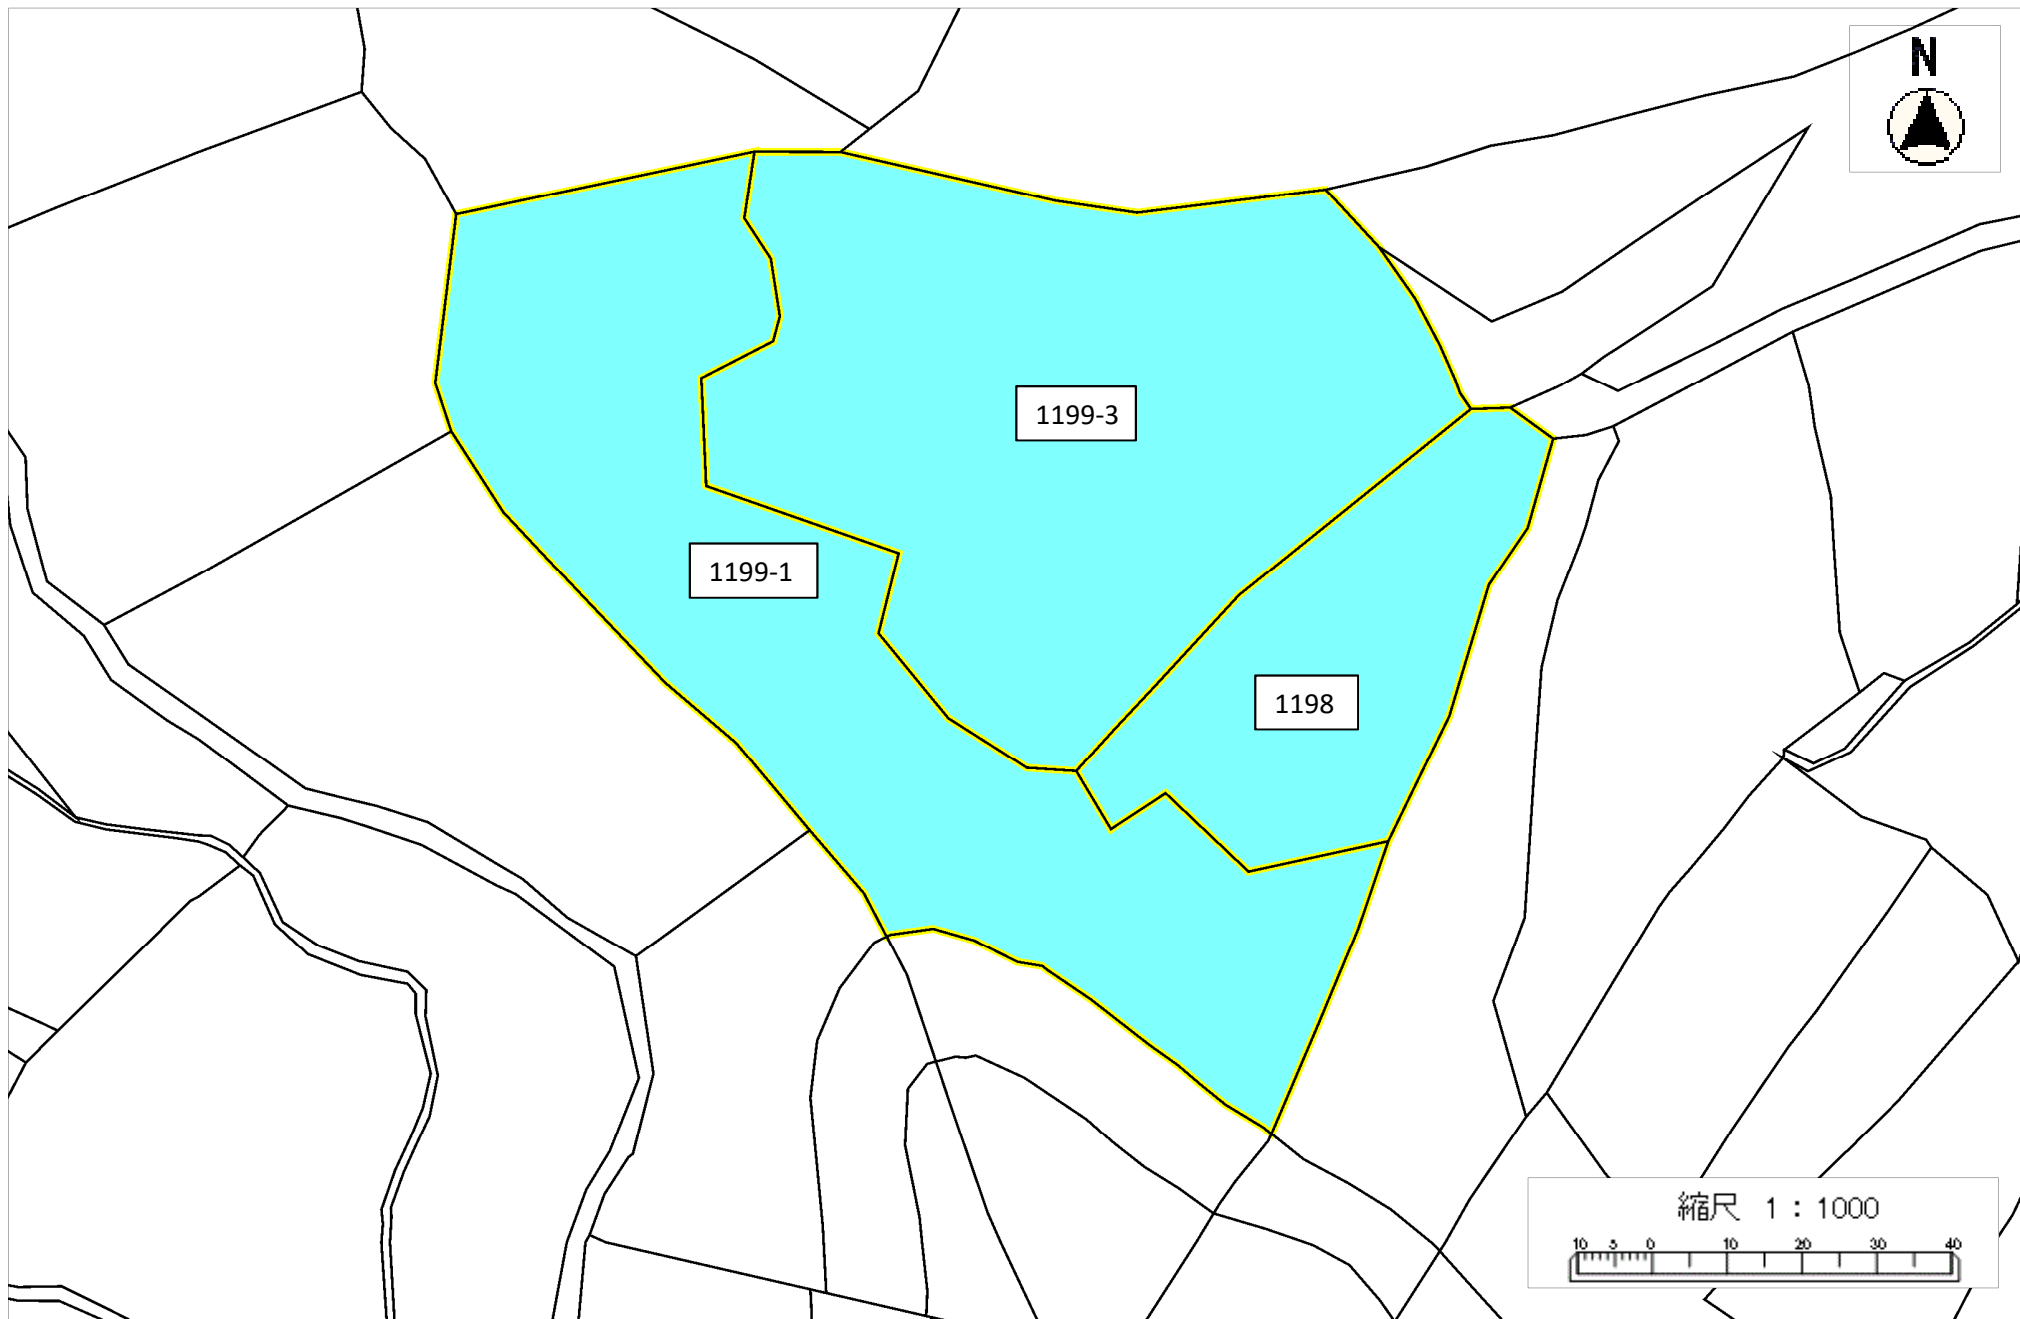

令和3年度森林経営管理事業(唐津市厳木町中島・牧瀬地区)経営管理権集積計画位置図(拡大図\_厳4)

令和3年度森林経営管理事業(唐津市厳木町中島・牧瀬地区)経営管理権集積計画位置図(拡大図\_厳4の2)

令和3年度森林経営管理事業(唐津市厳木町中島・牧瀬地区)経営管理権集積計画位置図(拡大図\_厳5)

令和3年度森林経営管理事業(唐津市厳木町中島・牧瀬地区)経営管理権集積計画位置図(拡大図\_厳5の2)

令和3年度森林経営管理事業(唐津市厳木町中島・牧瀬地区)経営管理権集積計画位置図(拡大図\_厳6)

令和3年度森林経営管理事業(唐津市厳木町中島・牧瀬地区)経営管理権集積計画位置図(拡大図\_厳6の2)

令和3年度森林経営管理事業(唐津市厳木町中島・牧瀬地区)経営管理権集積計画位置図(拡大図\_厳9)

令和3年度森林経営管理事業(唐津市厳木町中島・牧瀬地区)経営管理権集積計画位置図(拡大図\_厳10)

令和3年度森林経営管理事業(唐津市厳木町中島・牧瀬地区)経営管理権集積計画位置図(拡大図\_厳12)

令和3年度森林経営管理事業(唐津市厳木町中島・牧瀬地区)経営管理権集積計画位置図(拡大図\_厳13)

令和3年度森林経営管理事業(唐津市厳木町中島・牧瀬地区)経営管理権集積計画位置図(拡大図\_厳14)

令和3年度森林経営管理事業(唐津市厳木町中島・牧瀬地区)経営管理権集積計画位置図(拡大図\_厳15)

令和3年度森林経営管理事業(唐津市厳木町中島・牧瀬地区)経営管理権集積計画位置図(拡大図\_厳16)

令和3年度森林経営管理事業(唐津市厳木町中島・牧瀬地区)経営管理権集積計画位置図(拡大図\_厳17)

令和3年度森林経営管理事業(唐津市厳木町中島・牧瀬地区)経営管理権集積計画位置図(拡大図\_厳18)

令和3年度森林経営管理事業(唐津市厳木町中島・牧瀬地区)経営管理権集積計画位置図(拡大図\_厳20)

令和3年度森林経営管理事業(唐津市厳木町中島・牧瀬地区)経営管理権集積計画位置図(拡大図\_厳21)