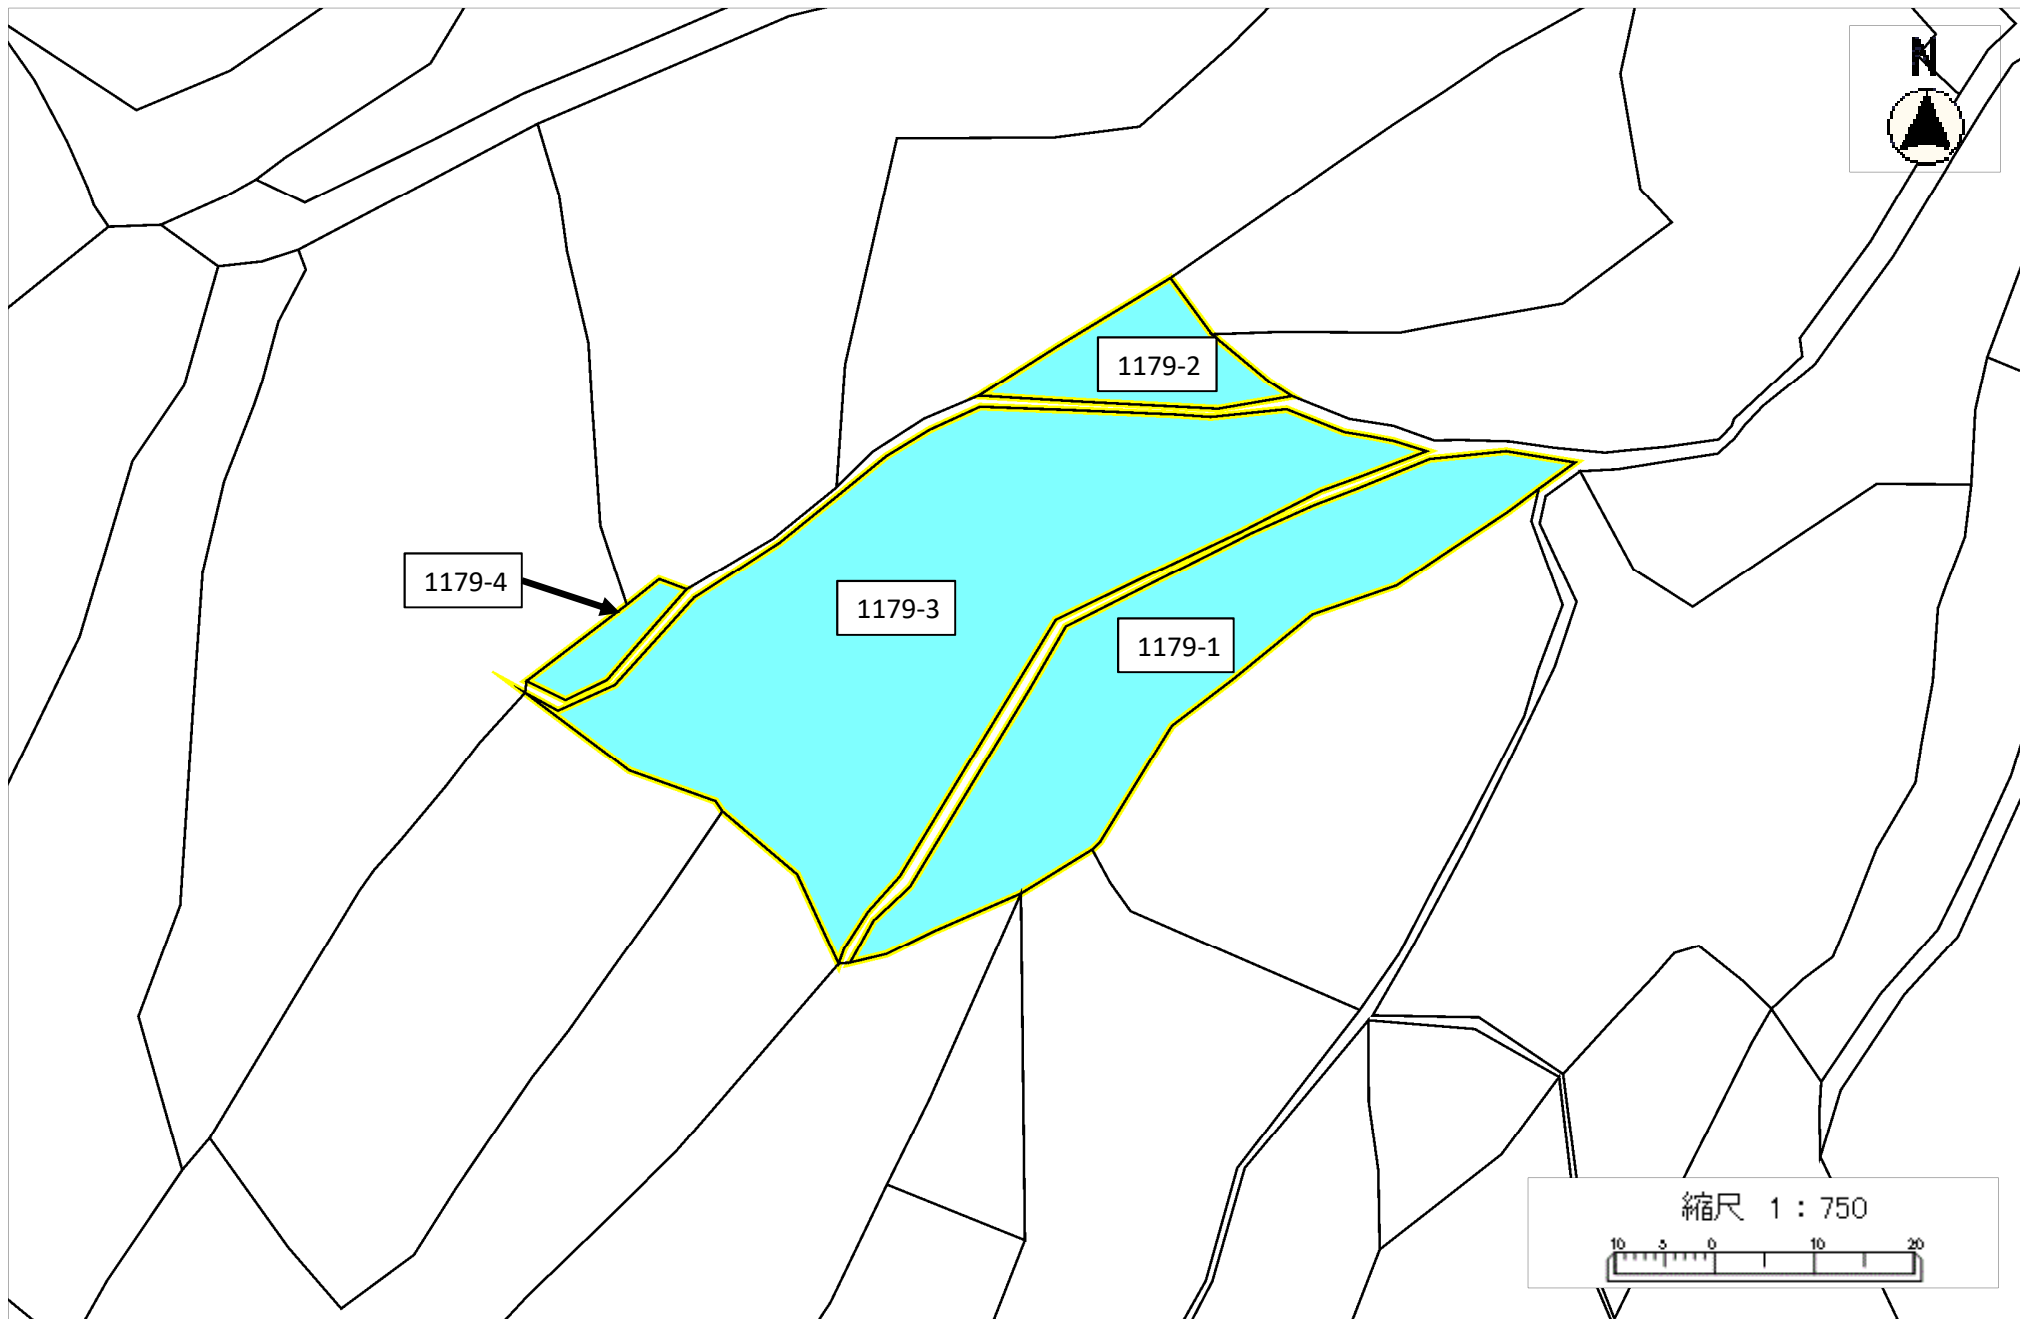

令和3年度森林経営管理事業(唐津市厳木町中島・牧瀬地区)経営管理権集積計画位置図(拡大図\_厳4)

令和3年度森林経営管理事業(唐津市厳木町中島・牧瀬地区)経営管理権集積計画位置図(拡大図\_厳4の2)

令和3年度森林経営管理事業(唐津市厳木町中島・牧瀬地区)経営管理権集積計画位置図(拡大図\_厳5)

令和3年度森林経営管理事業(唐津市厳木町中島・牧瀬地区)経営管理権集積計画位置図(拡大図\_厳5の2)

令和3年度森林経営管理事業(唐津市厳木町中島・牧瀬地区)経営管理権集積計画位置図(拡大図\_厳6)

令和3年度森林経営管理事業(唐津市厳木町中島・牧瀬地区)経営管理権集積計画位置図(拡大図\_厳6の2)

令和3年度森林経営管理事業(唐津市厳木町中島・牧瀬地区)経営管理権集積計画位置図(拡大図\_厳9)

令和3年度森林経営管理事業(唐津市厳木町中島・牧瀬地区)経営管理権集積計画位置図(拡大図\_厳10)

令和3年度森林経営管理事業(唐津市厳木町中島・牧瀬地区)経営管理権集積計画位置図(拡大図\_厳12)

令和3年度森林経営管理事業(唐津市厳木町中島・牧瀬地区)経営管理権集積計画位置図(拡大図\_厳13)

令和3年度森林経営管理事業(唐津市厳木町中島・牧瀬地区)経営管理権集積計画位置図(拡大図\_厳14)

令和3年度森林経営管理事業(唐津市厳木町中島・牧瀬地区)経営管理権集積計画位置図(拡大図\_厳15)

令和3年度森林経営管理事業(唐津市厳木町中島・牧瀬地区)経営管理権集積計画位置図(拡大図\_厳16)

令和3年度森林経営管理事業(唐津市厳木町中島・牧瀬地区)経営管理権集積計画位置図(拡大図\_厳22)