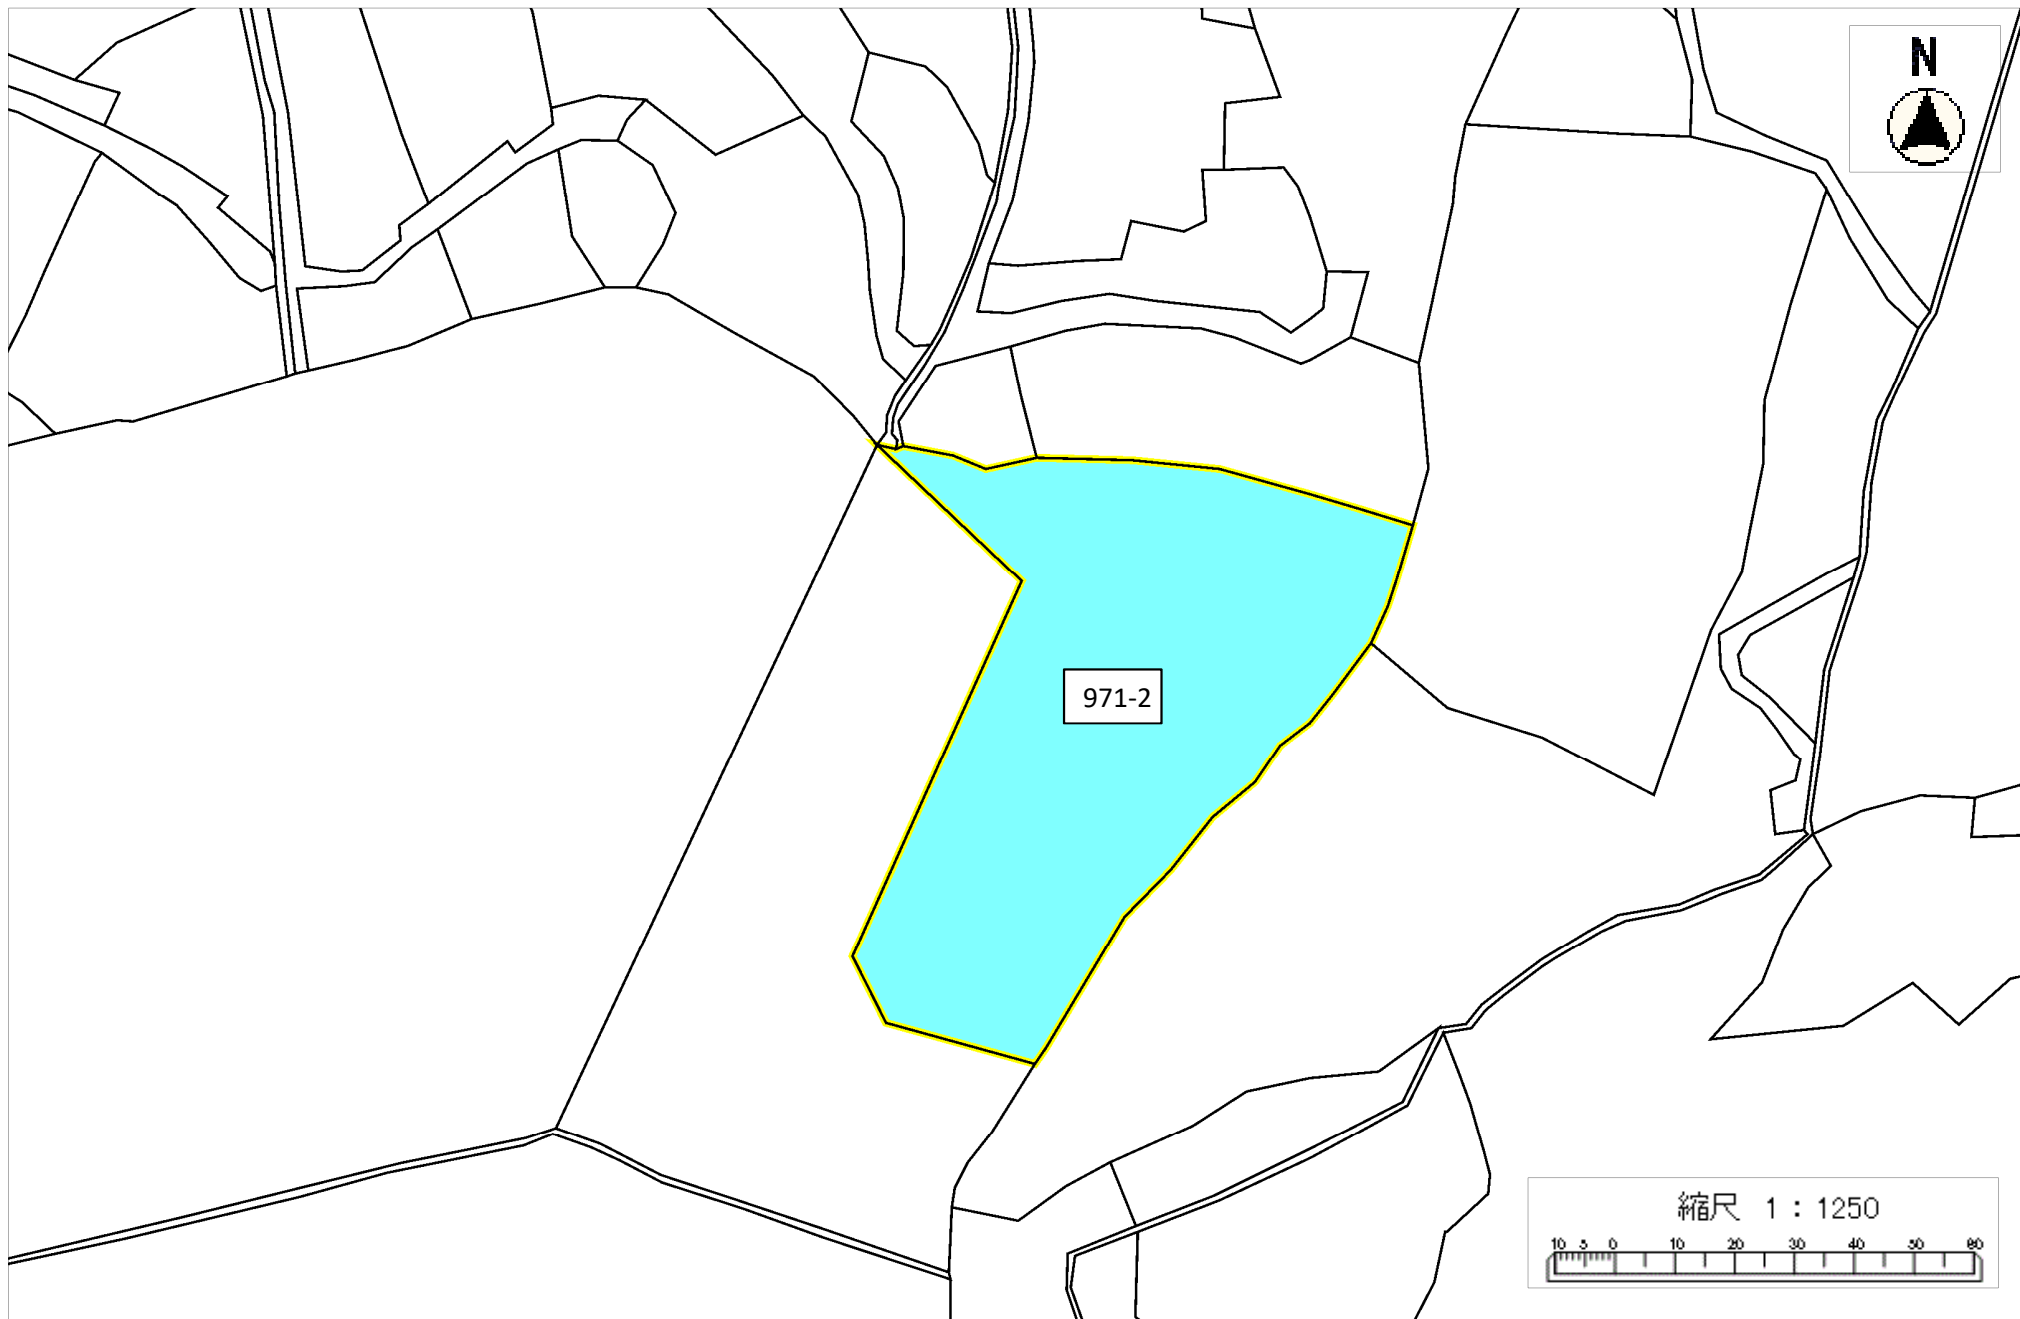

令和3年度森林経営管理事業(唐津市厳木町中島・牧瀬地区)経営管理権集積計画位置図(拡大図\_厳17)

令和3年度森林経営管理事業(唐津市厳木町中島・牧瀬地区)経営管理権集積計画位置図(拡大図\_厳18)

令和3年度森林経営管理事業(唐津市厳木町中島・牧瀬地区)経営管理権集積計画位置図(拡大図\_厳20)

令和3年度森林経営管理事業(唐津市厳木町中島・牧瀬地区)経営管理権集積計画位置図(拡大図\_厳21)

令和3年度森林経営管理事業(唐津市厳木町中島・牧瀬地区)経営管理権集積計画位置図(拡大図\_厳22)