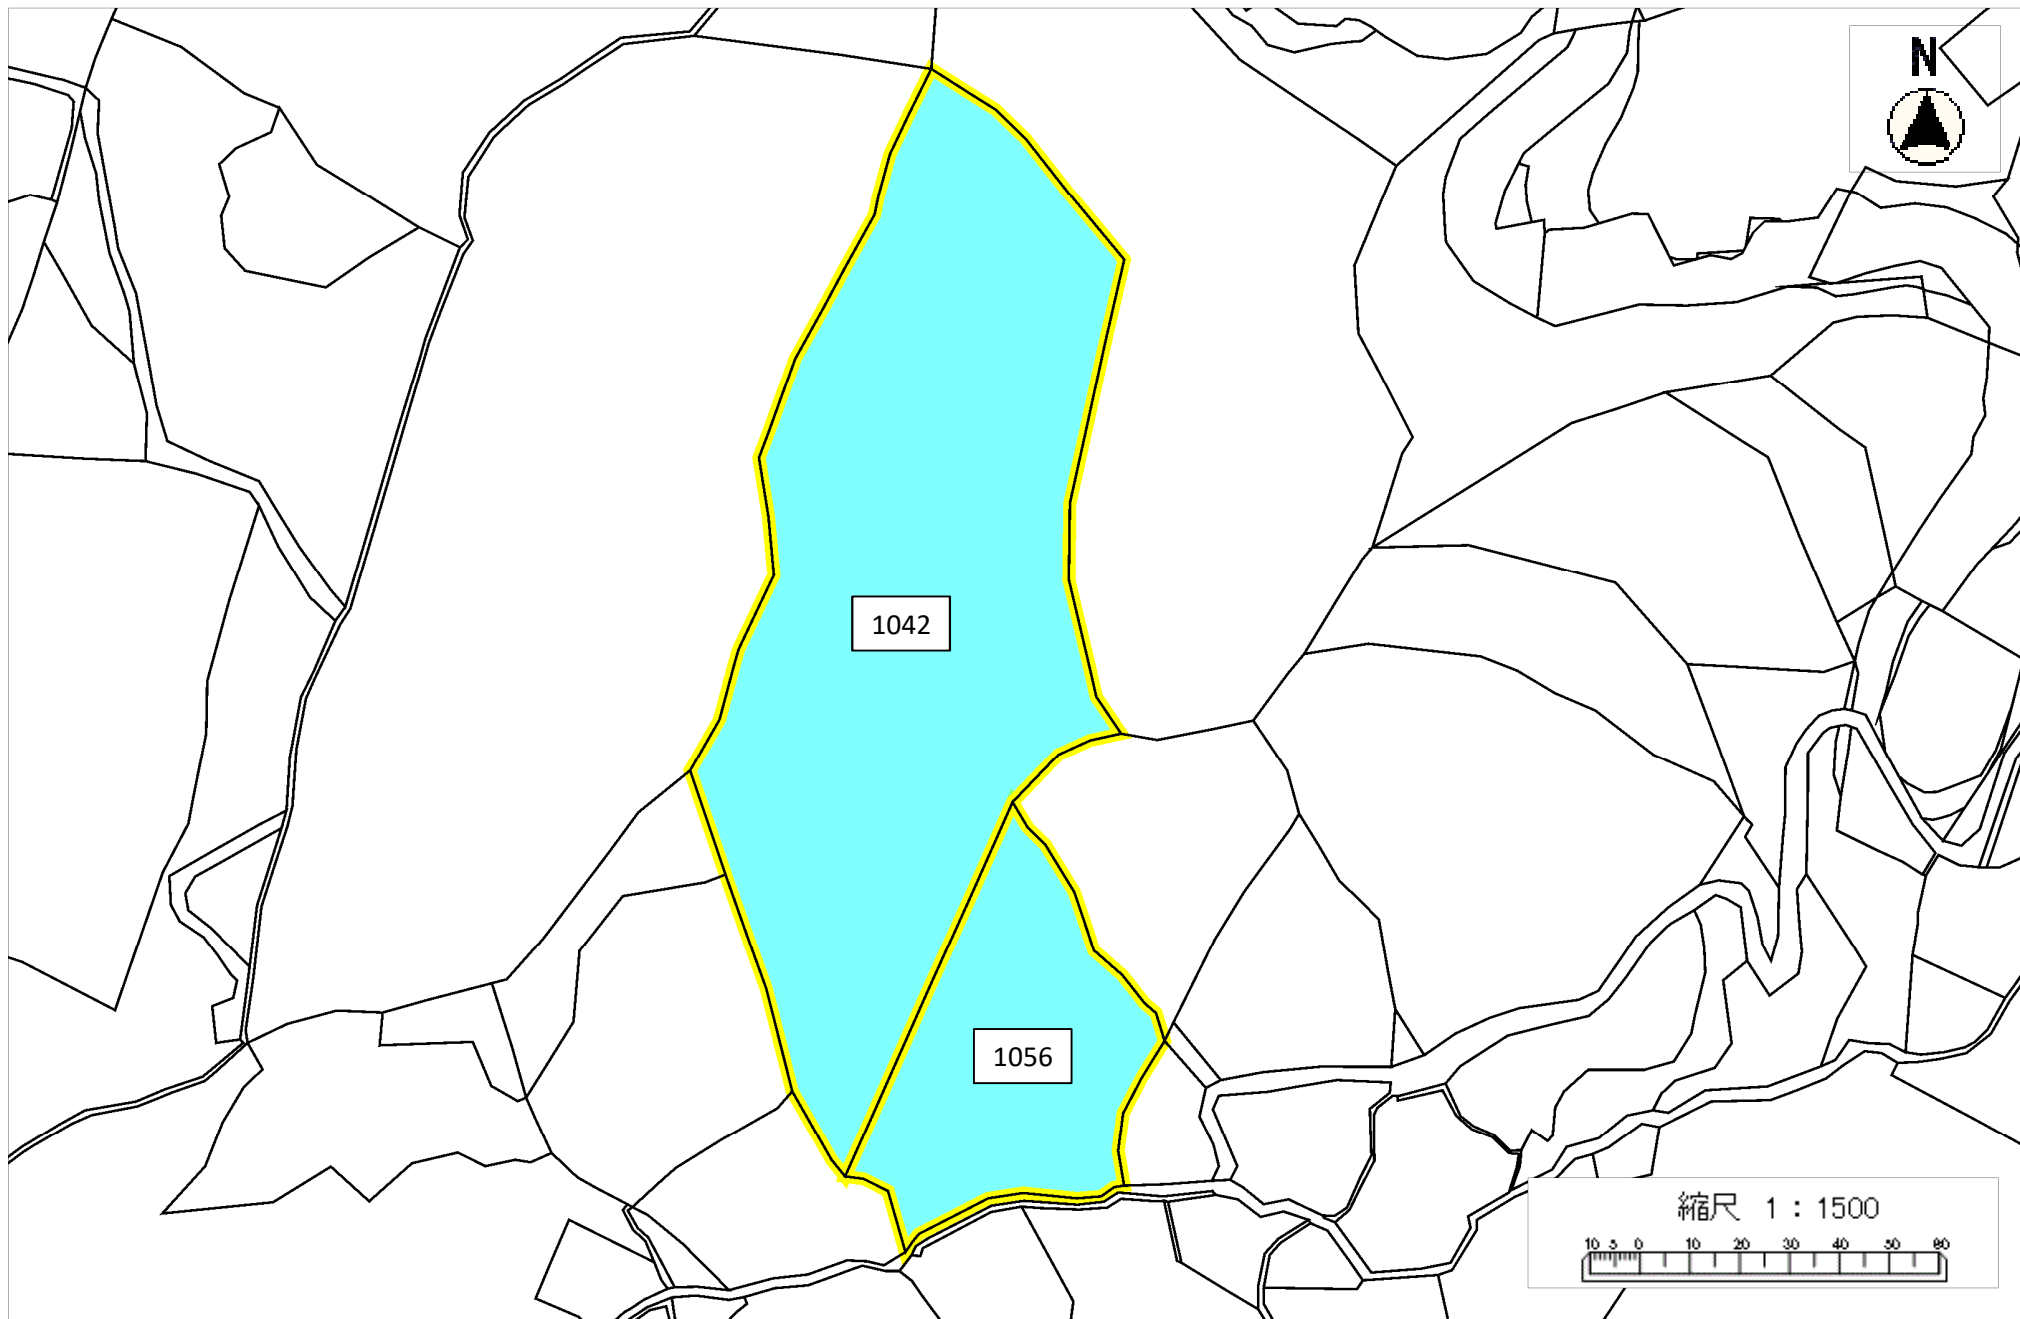

令和3年度森林経営管理事業(唐津市厳木町中島・牧瀬地区)経営管理権集積計画位置図(拡大図\_厳4)

令和3年度森林経営管理事業(唐津市厳木町中島・牧瀬地区)経営管理権集積計画位置図(拡大図\_厳4の2)

令和3年度森林経営管理事業(唐津市厳木町中島・牧瀬地区)経営管理権集積計画位置図(拡大図\_厳5)

令和3年度森林経営管理事業(唐津市厳木町中島・牧瀬地区)経営管理権集積計画位置図(拡大図\_厳5の2)

令和3年度森林経営管理事業(唐津市厳木町中島・牧瀬地区)経営管理権集積計画位置図(拡大図\_厳6)

令和3年度森林経営管理事業(唐津市厳木町中島・牧瀬地区)経営管理権集積計画位置図(拡大図\_厳6の2)

令和3年度森林経営管理事業(唐津市厳木町中島・牧瀬地区)経営管理権集積計画位置図(拡大図\_厳9)

令和3年度森林経営管理事業(唐津市厳木町中島・牧瀬地区)経営管理権集積計画位置図(拡大図\_厳10)

令和3年度森林経営管理事業(唐津市厳木町中島・牧瀬地区)経営管理権集積計画位置図(拡大図\_厳12)

令和3年度森林経営管理事業(唐津市厳木町中島・牧瀬地区)経営管理権集積計画位置図(拡大図\_厳13)

令和3年度森林経営管理事業(唐津市厳木町中島・牧瀬地区)経営管理権集積計画位置図(拡大図\_厳14)

令和3年度森林経営管理事業(唐津市厳木町中島・牧瀬地区)経営管理権集積計画位置図(拡大図\_厳15)

令和3年度森林経営管理事業(唐津市厳木町中島・牧瀬地区)経営管理権集積計画位置図(拡大図\_厳16)

令和3年度森林経営管理事業(唐津市厳木町中島・牧瀬地区)経営管理権集積計画位置図(拡大図\_厳22)