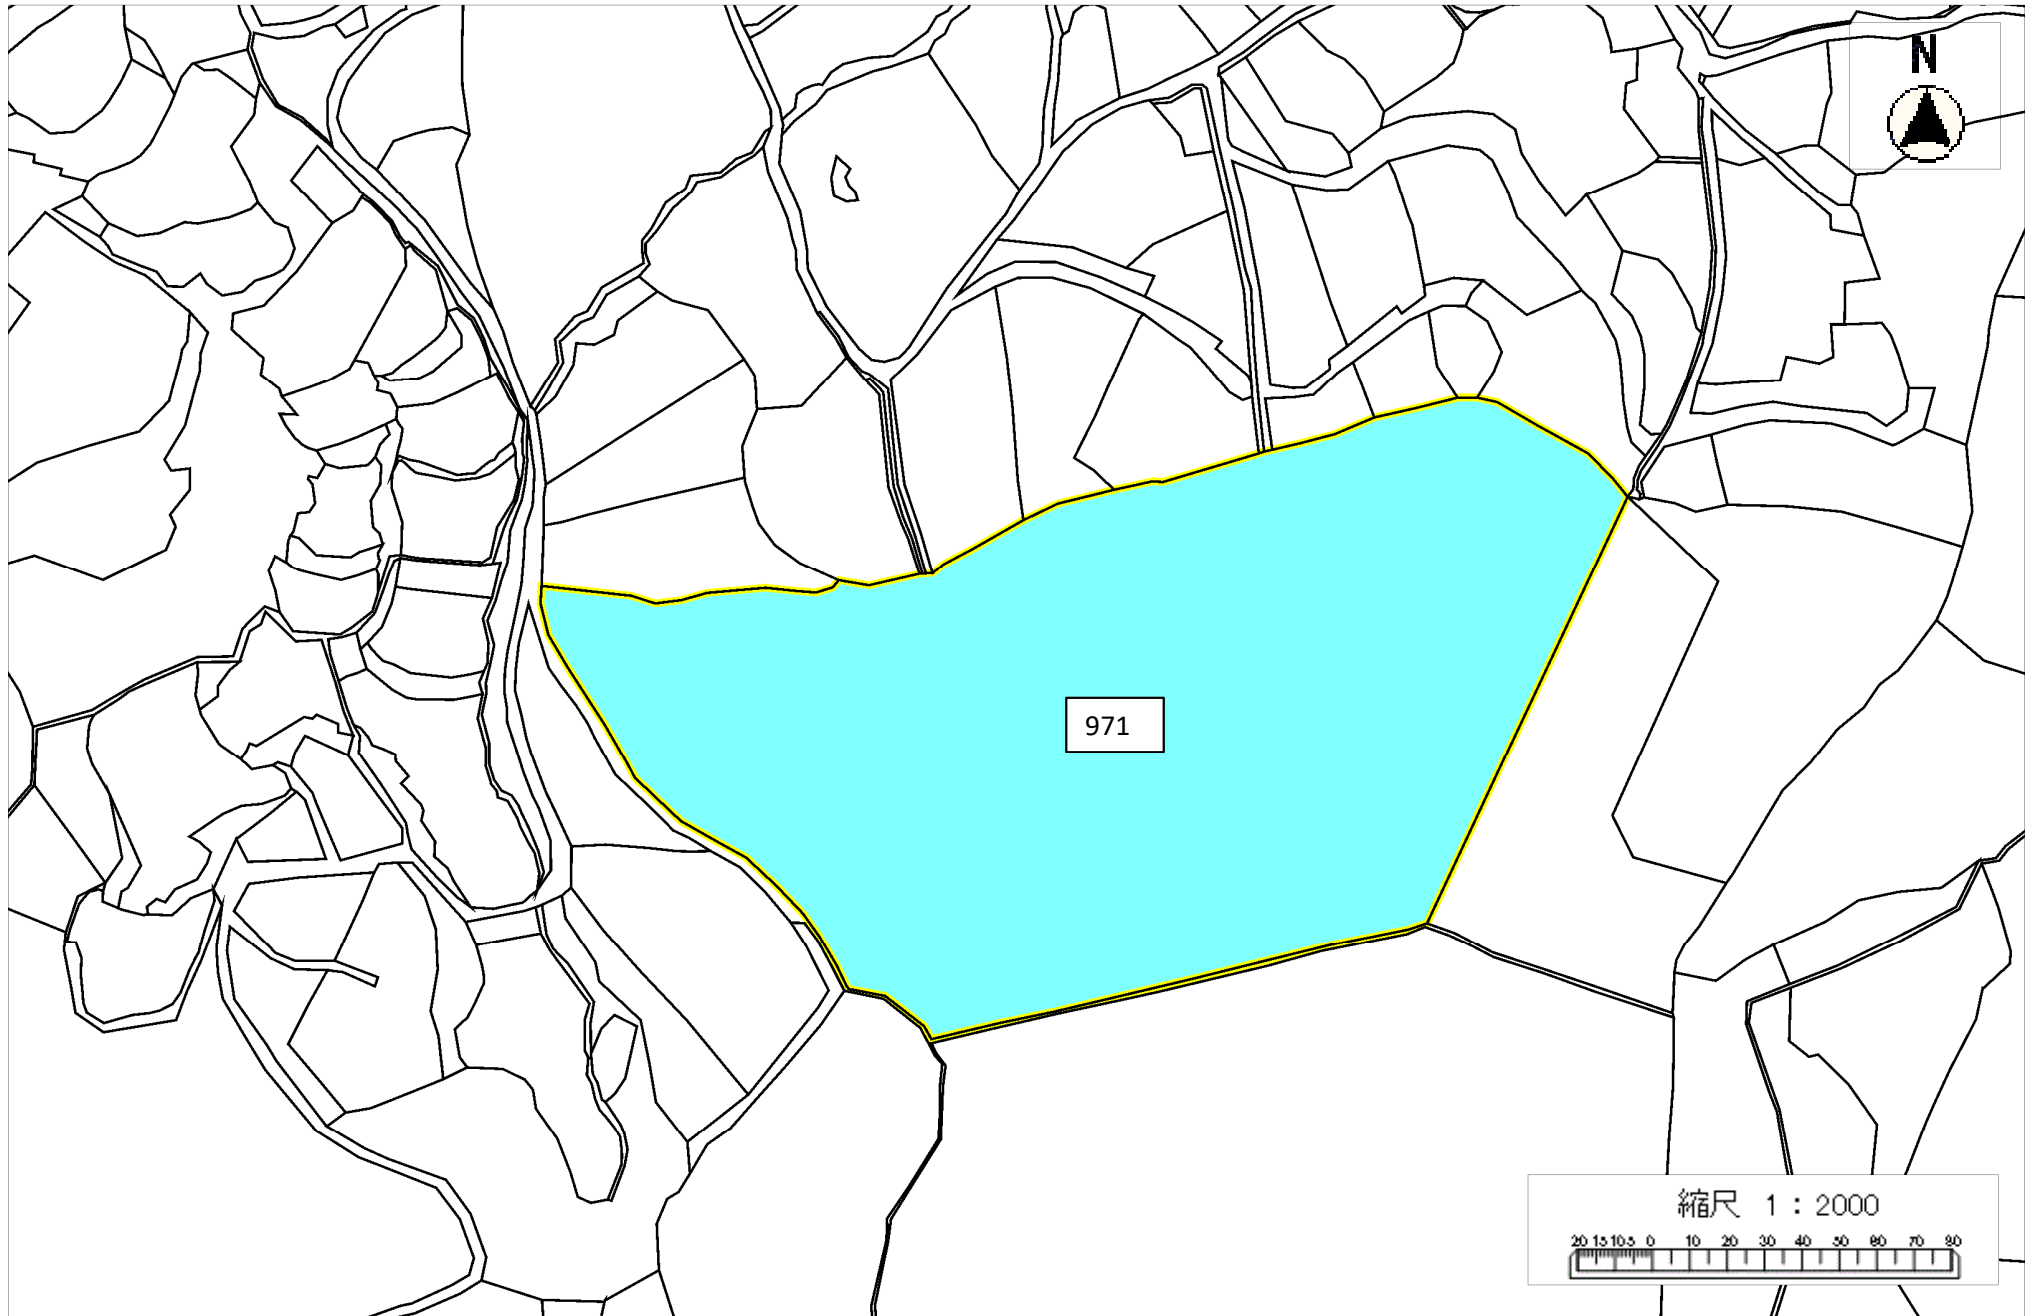

令和3年度森林経営管理事業(唐津市厳木町中島・牧瀬地区)経営管理権集積計画位置図(拡大図\_厳13)

令和3年度森林経営管理事業(唐津市厳木町中島・牧瀬地区)経営管理権集積計画位置図(拡大図\_厳14)

令和3年度森林経営管理事業(唐津市厳木町中島・牧瀬地区)経営管理権集積計画位置図(拡大図\_厳15)

令和3年度森林経営管理事業(唐津市厳木町中島・牧瀬地区)経営管理権集積計画位置図(拡大図\_厳16)

令和3年度森林経営管理事業(唐津市厳木町中島・牧瀬地区)経営管理権集積計画位置図(拡大図\_厳17)

令和3年度森林経営管理事業(唐津市厳木町中島・牧瀬地区)経営管理権集積計画位置図(拡大図\_厳18)

令和3年度森林経営管理事業(唐津市厳木町中島・牧瀬地区)経営管理権集積計画位置図(拡大図\_厳20)

令和3年度森林経営管理事業(唐津市厳木町中島・牧瀬地区)経営管理権集積計画位置図(拡大図\_厳21)