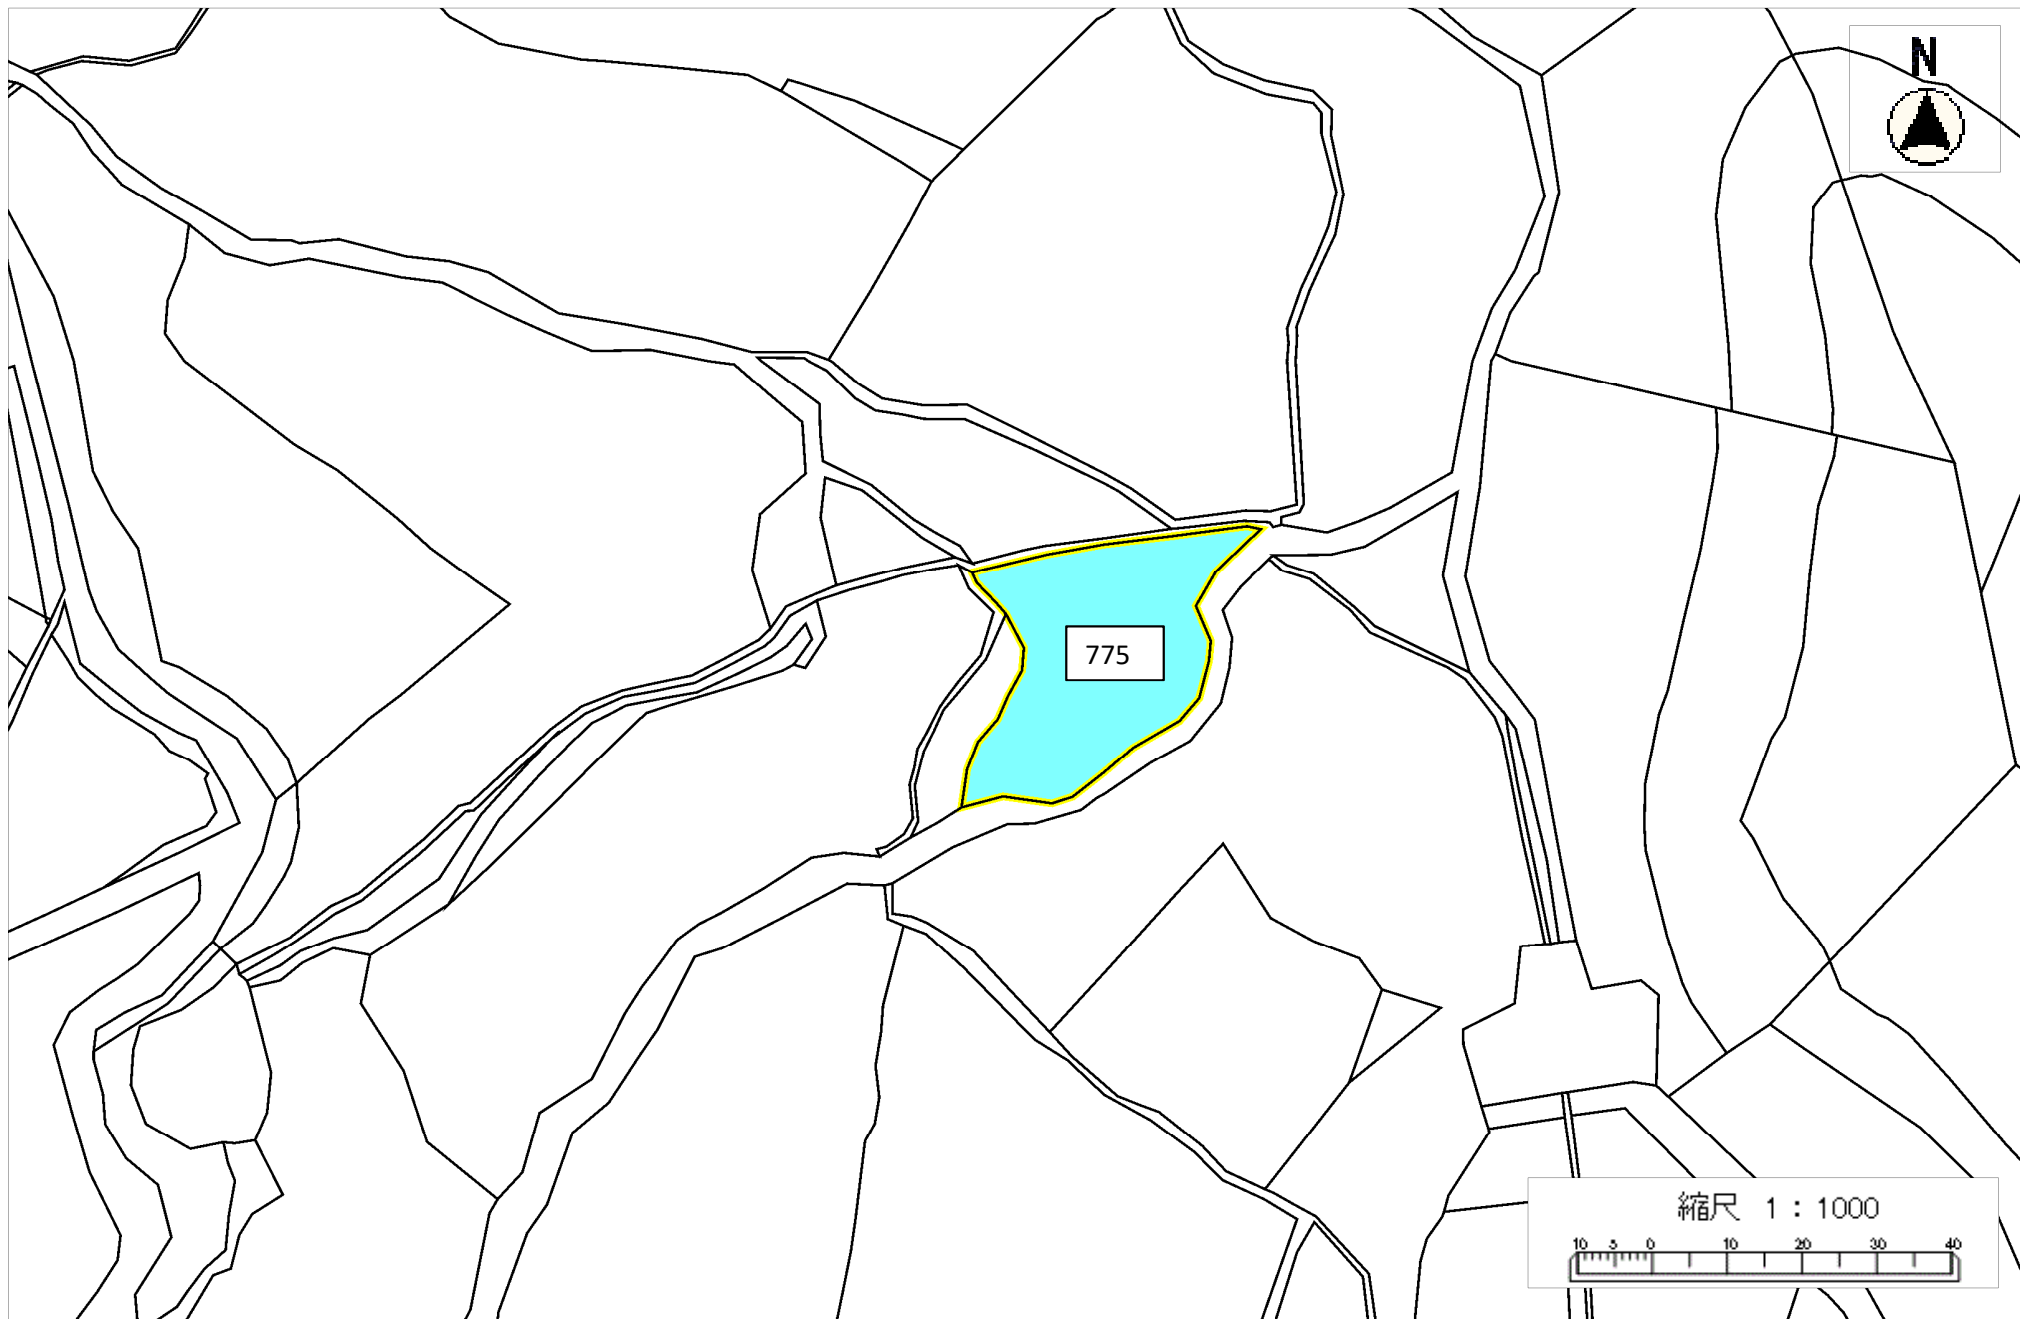

令和3年度森林経営管理事業(唐津市厳木町中島・牧瀬地区)経営管理権集積計画位置図(拡大図\_厳4)

令和3年度森林経営管理事業(唐津市厳木町中島・牧瀬地区)経営管理権集積計画位置図(拡大図\_厳4の2)

令和3年度森林経営管理事業(唐津市厳木町中島・牧瀬地区)経営管理権集積計画位置図(拡大図\_厳5)

令和3年度森林経営管理事業(唐津市厳木町中島・牧瀬地区)経営管理権集積計画位置図(拡大図\_厳5の2)

令和3年度森林経営管理事業(唐津市厳木町中島・牧瀬地区)経営管理権集積計画位置図(拡大図\_厳6)

令和3年度森林経営管理事業(唐津市厳木町中島・牧瀬地区)経営管理権集積計画位置図(拡大図\_厳6の2)

令和3年度森林経営管理事業(唐津市厳木町中島・牧瀬地区)経営管理権集積計画位置図(拡大図\_厳9)

令和3年度森林経営管理事業(唐津市厳木町中島・牧瀬地区)経営管理権集積計画位置図(拡大図\_厳10)

令和3年度森林経営管理事業(唐津市厳木町中島・牧瀬地区)経営管理権集積計画位置図(拡大図\_厳12)

令和3年度森林経営管理事業(唐津市厳木町中島・牧瀬地区)経営管理権集積計画位置図(拡大図\_厳13)

令和3年度森林経営管理事業(唐津市厳木町中島・牧瀬地区)経営管理権集積計画位置図(拡大図\_厳14)

令和3年度森林経営管理事業(唐津市厳木町中島・牧瀬地区)経営管理権集積計画位置図(拡大図\_厳15)

令和3年度森林経営管理事業(唐津市厳木町中島・牧瀬地区)経営管理権集積計画位置図(拡大図\_厳16)

令和3年度森林経営管理事業(唐津市厳木町中島・牧瀬地区)経営管理権集積計画位置図(拡大図\_厳22)