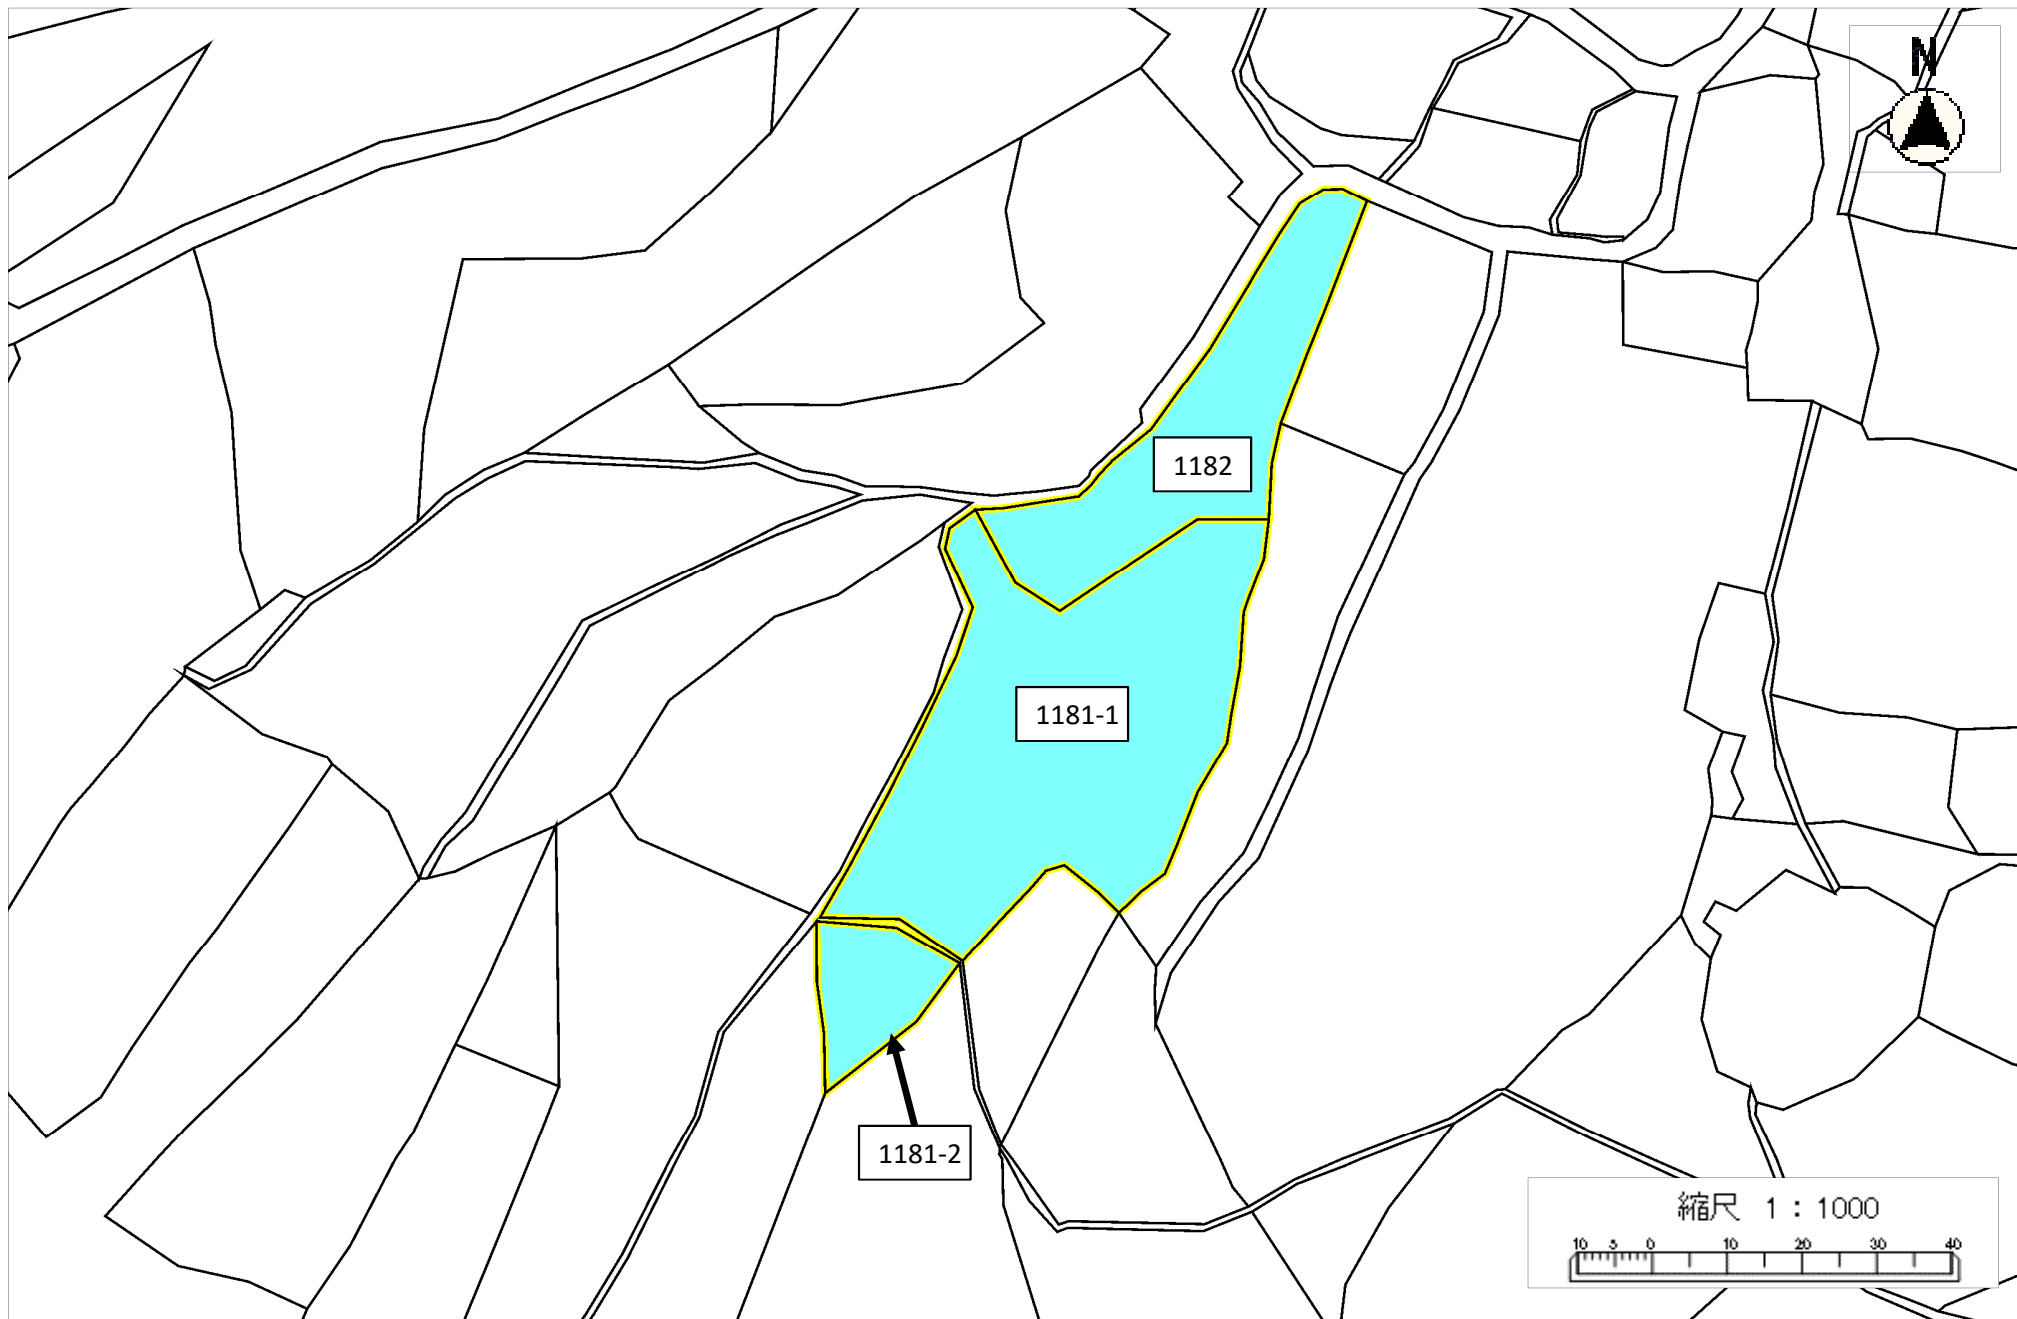

令和3年度森林経営管理事業(唐津市厳木町中島・牧瀬地区)経営管理権集積計画位置図(拡大図\_厳13)

令和3年度森林経営管理事業(唐津市厳木町中島・牧瀬地区)経営管理権集積計画位置図(拡大図\_厳14)

令和3年度森林経営管理事業(唐津市厳木町中島・牧瀬地区)経営管理権集積計画位置図(拡大図\_厳15)

令和3年度森林経営管理事業(唐津市厳木町中島・牧瀬地区)経営管理権集積計画位置図(拡大図\_厳16)

令和3年度森林経営管理事業(唐津市厳木町中島・牧瀬地区)経営管理権集積計画位置図(拡大図\_厳17)

令和3年度森林経営管理事業(唐津市厳木町中島・牧瀬地区)経営管理権集積計画位置図(拡大図\_厳18)

令和3年度森林経営管理事業(唐津市厳木町中島・牧瀬地区)経営管理権集積計画位置図(拡大図\_厳20)

令和3年度森林経営管理事業(唐津市厳木町中島・牧瀬地区)経営管理権集積計画位置図(拡大図\_厳21)

令和3年度森林経営管理事業(唐津市厳木町中島・牧瀬地区)経営管理権集積計画位置図(拡大図\_厳22)