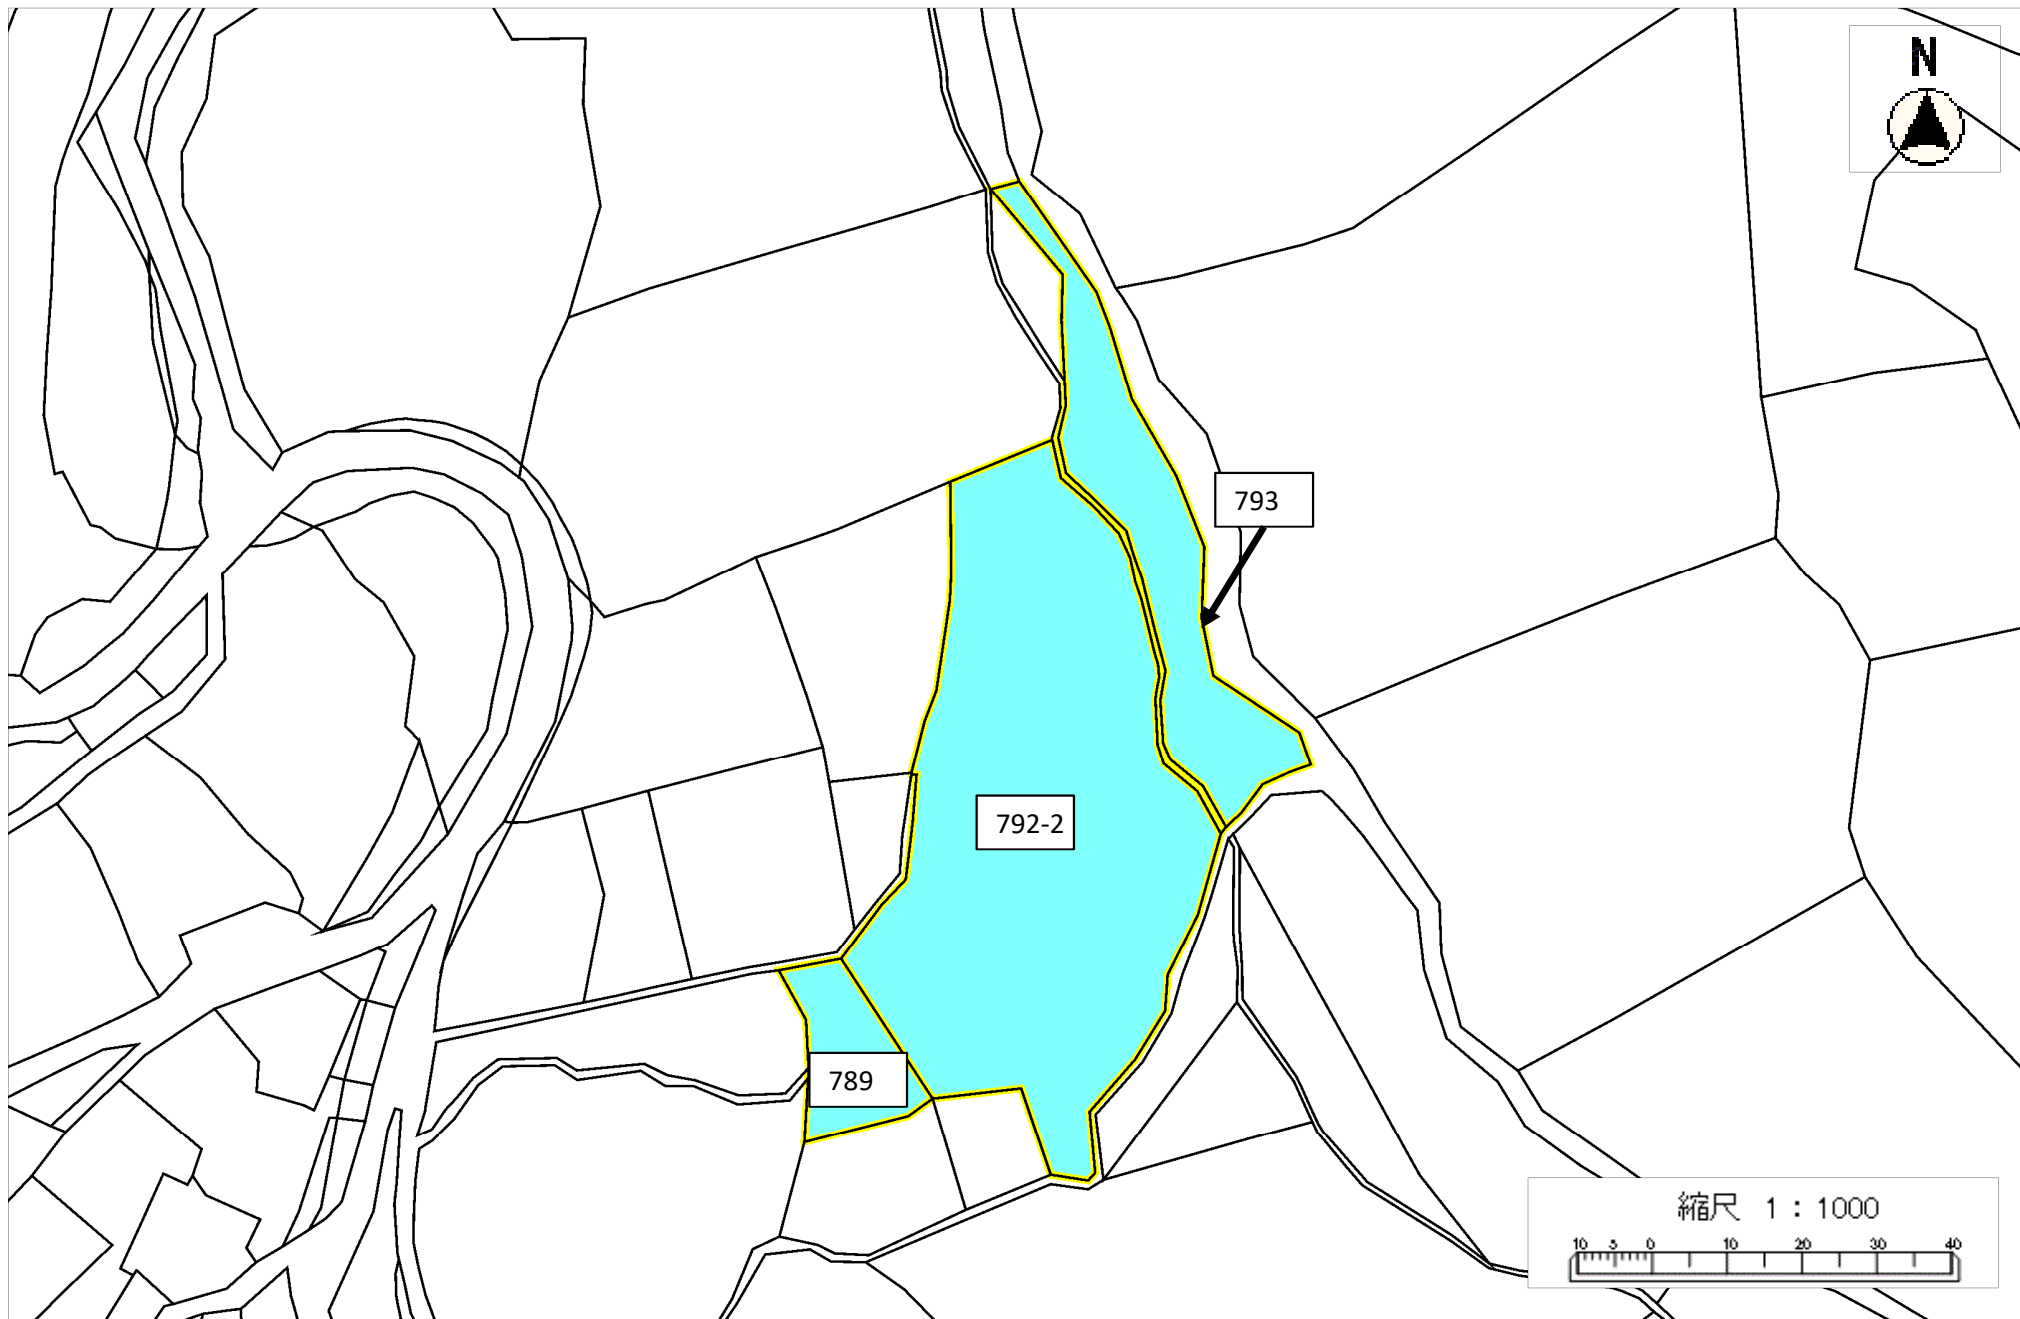

令和3年度森林経営管理事業(唐津市厳木町中島・牧瀬地区)経営管理権集積計画位置図(拡大図\_厳4)

令和3年度森林経営管理事業(唐津市厳木町中島・牧瀬地区)経営管理権集積計画位置図(拡大図\_厳4の2)

令和3年度森林経営管理事業(唐津市厳木町中島・牧瀬地区)経営管理権集積計画位置図(拡大図\_厳5)

令和3年度森林経営管理事業(唐津市厳木町中島・牧瀬地区)経営管理権集積計画位置図(拡大図\_厳5の2)

令和3年度森林経営管理事業(唐津市厳木町中島・牧瀬地区)経営管理権集積計画位置図(拡大図\_厳6)

令和3年度森林経営管理事業(唐津市厳木町中島・牧瀬地区)経営管理権集積計画位置図(拡大図\_厳6の2)

令和3年度森林経営管理事業(唐津市厳木町中島・牧瀬地区)経営管理権集積計画位置図(拡大図\_厳9)

令和3年度森林経営管理事業(唐津市厳木町中島・牧瀬地区)経営管理権集積計画位置図(拡大図\_厳10)

令和3年度森林経営管理事業(唐津市厳木町中島・牧瀬地区)経営管理権集積計画位置図(拡大図\_厳12)

令和3年度森林経営管理事業(唐津市厳木町中島・牧瀬地区)経営管理権集積計画位置図(拡大図\_厳13)

令和3年度森林経営管理事業(唐津市厳木町中島・牧瀬地区)経営管理権集積計画位置図(拡大図\_厳14)

令和3年度森林経営管理事業(唐津市厳木町中島・牧瀬地区)経営管理権集積計画位置図(拡大図\_厳15)

令和3年度森林経営管理事業(唐津市厳木町中島・牧瀬地区)経営管理権集積計画位置図(拡大図\_厳16)

令和3年度森林経営管理事業(唐津市厳木町中島・牧瀬地区)経営管理権集積計画位置図(拡大図\_厳17)

令和3年度森林経営管理事業(唐津市厳木町中島・牧瀬地区)経営管理権集積計画位置図(拡大図\_厳18)

令和3年度森林経営管理事業(唐津市厳木町中島・牧瀬地区)経営管理権集積計画位置図(拡大図\_厳20)

令和3年度森林経営管理事業(唐津市厳木町中島・牧瀬地区)経営管理権集積計画位置図(拡大図\_厳21)