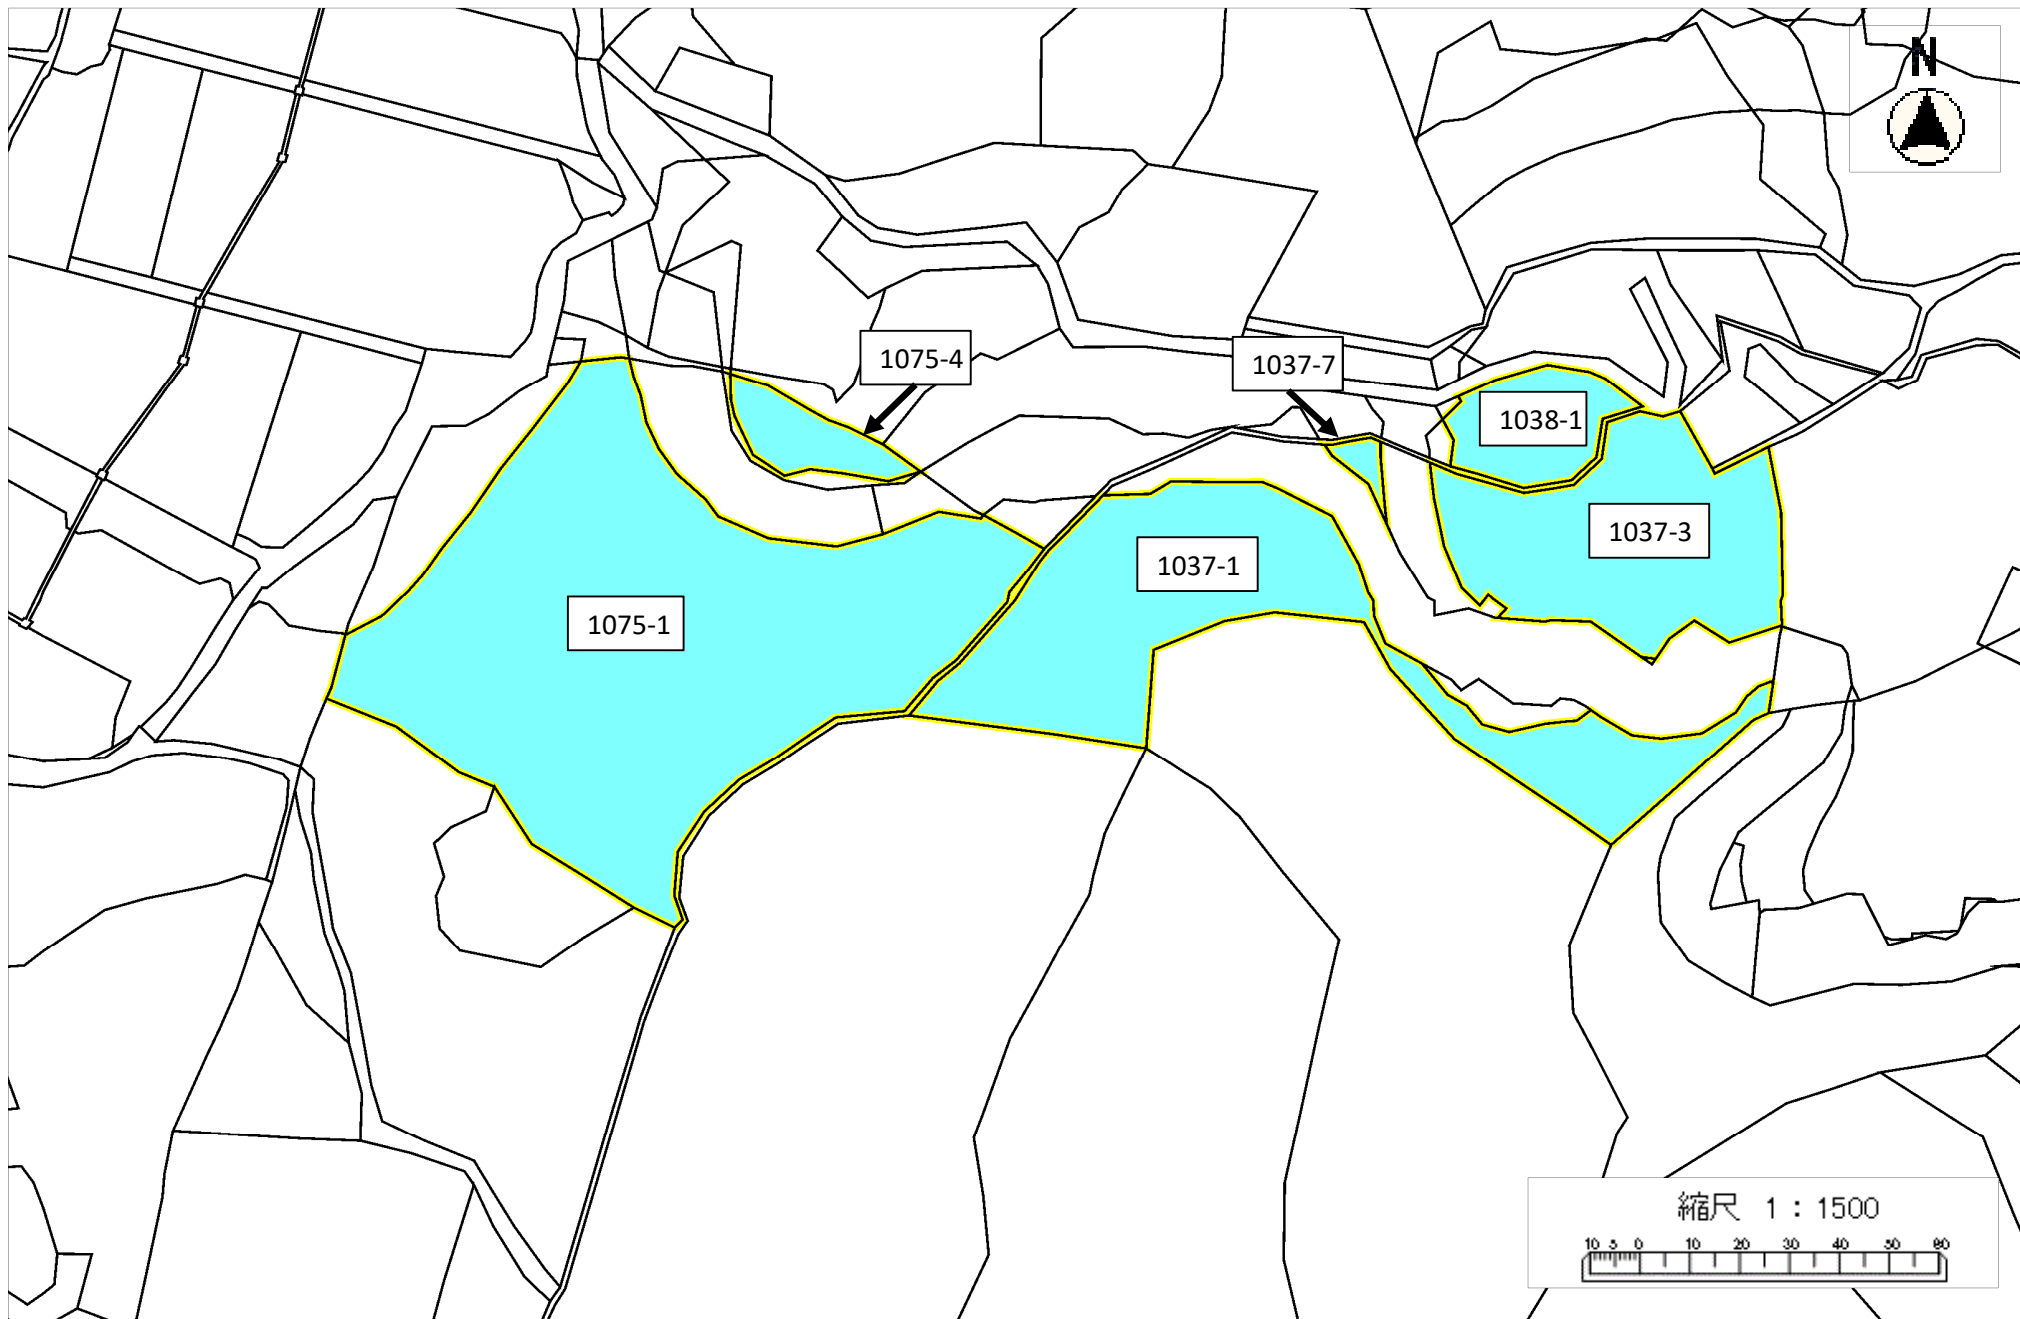

令和3年度森林経営管理事業(唐津市厳木町中島・牧瀬地区)経営管理権集積計画位置図(拡大図\_厳4)

令和3年度森林経営管理事業(唐津市厳木町中島・牧瀬地区)経営管理権集積計画位置図(拡大図\_厳4の2)

令和3年度森林経営管理事業(唐津市厳木町中島・牧瀬地区)経営管理権集積計画位置図(拡大図\_厳5)

令和3年度森林経営管理事業(唐津市厳木町中島・牧瀬地区)経営管理権集積計画位置図(拡大図\_厳5の2)

令和3年度森林経営管理事業(唐津市厳木町中島・牧瀬地区)経営管理権集積計画位置図(拡大図\_厳6)

令和3年度森林経営管理事業(唐津市厳木町中島・牧瀬地区)経営管理権集積計画位置図(拡大図\_厳6の2)

令和3年度森林経営管理事業(唐津市厳木町中島・牧瀬地区)経営管理権集積計画位置図(拡大図\_厳9)

令和3年度森林経営管理事業(唐津市厳木町中島・牧瀬地区)経営管理権集積計画位置図(拡大図\_厳10)

令和3年度森林経営管理事業(唐津市厳木町中島・牧瀬地区)経営管理権集積計画位置図(拡大図\_厳12)

令和3年度森林経営管理事業(唐津市厳木町中島・牧瀬地区)経営管理権集積計画位置図(拡大図\_厳13)

令和3年度森林経営管理事業(唐津市厳木町中島・牧瀬地区)経営管理権集積計画位置図(拡大図\_厳14)

令和3年度森林経営管理事業(唐津市厳木町中島・牧瀬地区)経営管理権集積計画位置図(拡大図\_厳15)

令和3年度森林経営管理事業(唐津市厳木町中島・牧瀬地区)経営管理権集積計画位置図(拡大図\_厳16)

令和3年度森林経営管理事業(唐津市厳木町中島・牧瀬地区)経営管理権集積計画位置図(拡大図\_厳22)