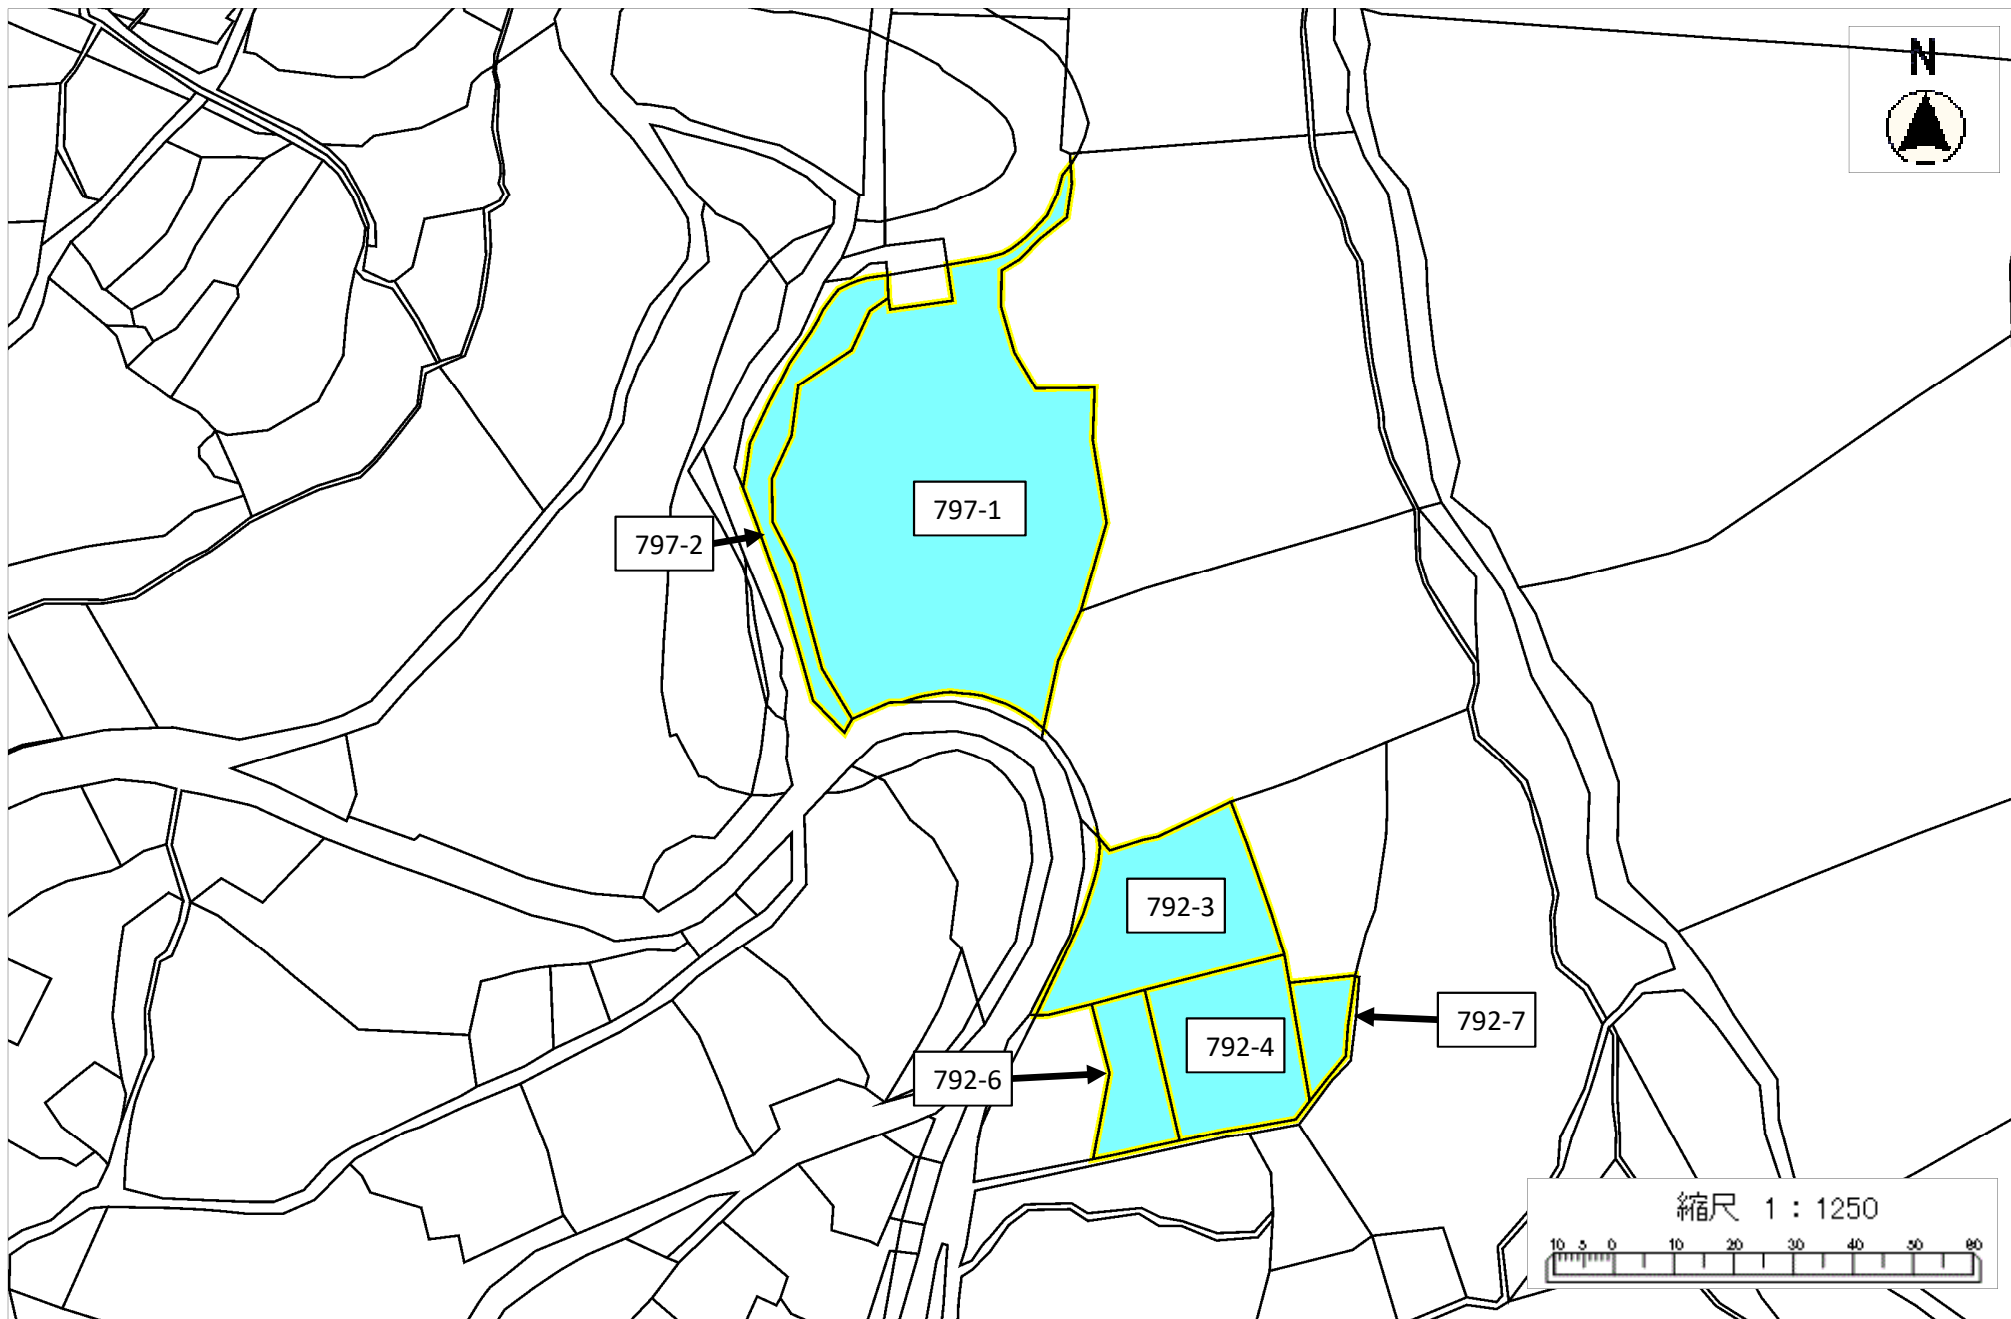

令和3年度森林経営管理事業(唐津市厳木町中島・牧瀬地区)経営管理権集積計画位置図(拡大図\_厳4)

令和3年度森林経営管理事業(唐津市厳木町中島・牧瀬地区)経営管理権集積計画位置図(拡大図\_厳4の2)

令和3年度森林経営管理事業(唐津市厳木町中島・牧瀬地区)経営管理権集積計画位置図(拡大図\_厳5)

令和3年度森林経営管理事業(唐津市厳木町中島・牧瀬地区)経営管理権集積計画位置図(拡大図\_厳5の2)

令和3年度森林経営管理事業(唐津市厳木町中島・牧瀬地区)経営管理権集積計画位置図(拡大図\_厳6)

令和3年度森林経営管理事業(唐津市厳木町中島・牧瀬地区)経営管理権集積計画位置図(拡大図\_厳6の2)

令和3年度森林経営管理事業(唐津市厳木町中島・牧瀬地区)経営管理権集積計画位置図(拡大図\_厳9)

令和3年度森林経営管理事業(唐津市厳木町中島・牧瀬地区)経営管理権集積計画位置図(拡大図\_厳10)

令和3年度森林経営管理事業(唐津市厳木町中島・牧瀬地区)経営管理権集積計画位置図(拡大図\_厳12)

令和3年度森林経営管理事業(唐津市厳木町中島・牧瀬地区)経営管理権集積計画位置図(拡大図\_厳13)

令和3年度森林経営管理事業(唐津市厳木町中島・牧瀬地区)経営管理権集積計画位置図(拡大図\_厳14)

令和3年度森林経営管理事業(唐津市厳木町中島・牧瀬地区)経営管理権集積計画位置図(拡大図\_厳15)

令和3年度森林経営管理事業(唐津市厳木町中島・牧瀬地区)経営管理権集積計画位置図(拡大図\_厳16)

令和3年度森林経営管理事業(唐津市厳木町中島・牧瀬地区)経営管理権集積計画位置図(拡大図\_厳22)