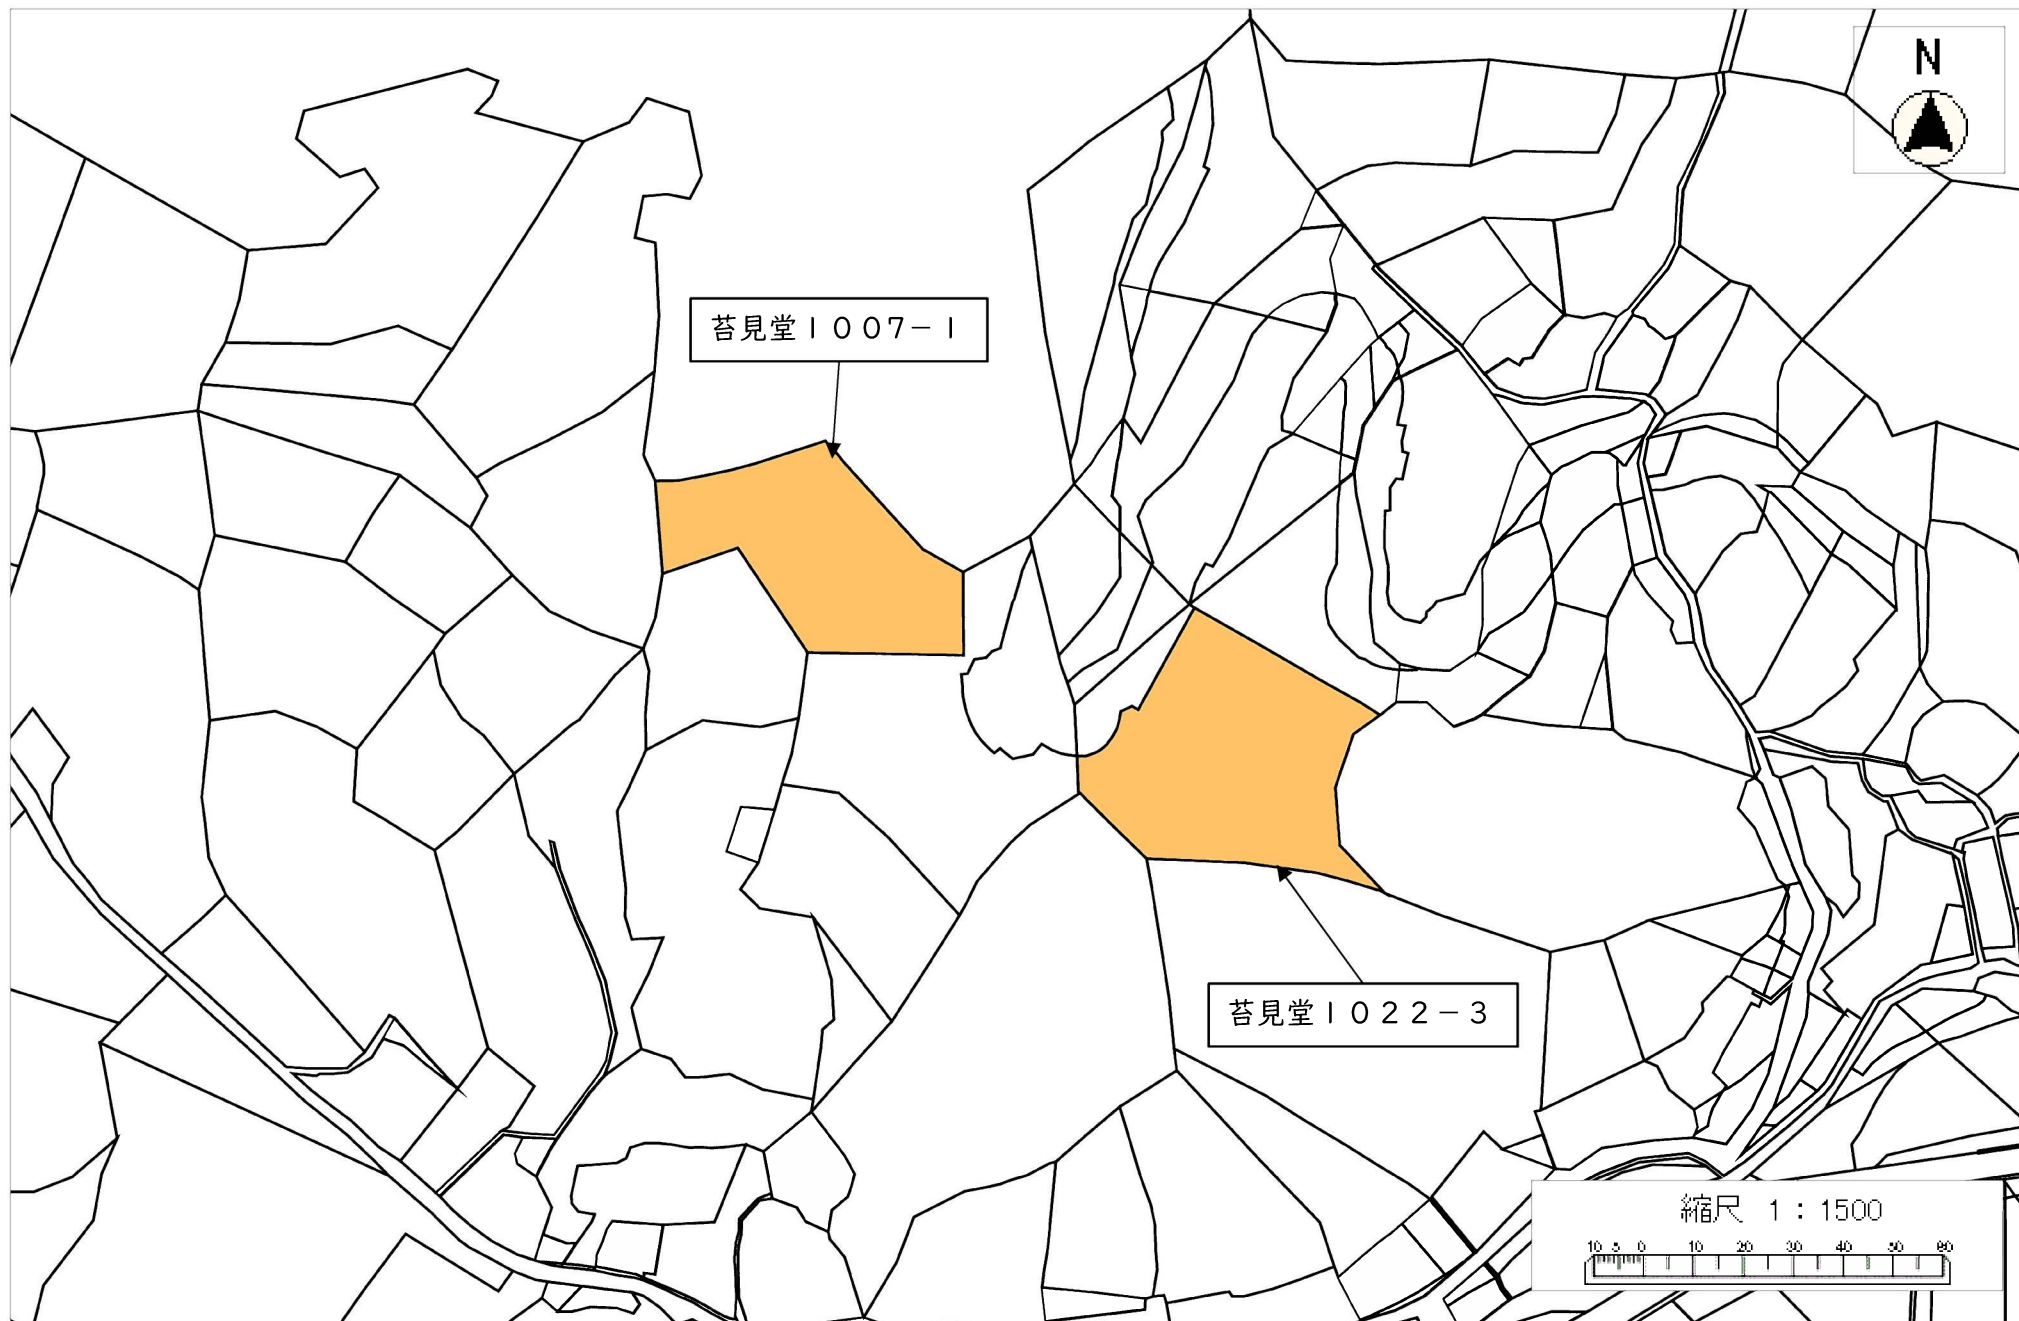

令和4年度唐津市森林経営管理事業（唐津市巖木町浪瀬地区）集積計画位置図（厳23）

令和4年度唐津市森林経営管理事業（唐津市巖木町浪瀬地区）集積計画位置図（厳23）

令和4年度唐津市森林経営管理事業（唐津市厳木町浪瀬地区）集積計画位置図（厳23）

令和4年度唐津市森林経営管理事業（唐津市厳木町浪瀬地区）集積計画位置図（厳24）

令和4年度唐津市森林経営管理事業（唐津市巖木町浪瀬地区）集積計画位置図（厳25）

令和4年度唐津市森林経営管理事業（唐津市巖木町浪瀬地区）集積計画位置図（巖26）

令和4年度唐津市森林経営管理事業（唐津市巖木町浪瀬地区）集積計画位置図（厳26）

令和4年度唐津市森林経営管理事業（唐津市厳木町浪瀬地区）集積計画位置図（厳27）

令和4年度唐津市森林経営管理事業（唐津市巖木町浪瀬地区）集積計画位置図（巖28）

令和4年度唐津市森林経営管理事業（唐津市厳木町浪瀬地区）集積計画位置図（厳28）

令和4年度唐津市森林経営管理事業（唐津市巖木町浪瀬地区）集積計画位置図（巖29）

令和4年度唐津市森林経営管理事業（唐津市巖木町浪瀬地区）集積計画位置図（厳30）

令和4年度唐津市森林経営管理事業（唐津市巖木町浪瀬地区）集積計画位置図（厳31）

令和4年度唐津市森林経営管理事業（唐津市巖木町浪瀬地区）集積計画位置図（厳32）

令和4年度唐津市森林経営管理事業（唐津市厳木町浪瀬地区）集積計画位置図（厳33）

令和4年度唐津市森林経営管理事業（唐津市巖木町浪瀬地区）集積計画位置図（巖34）

令和4年度唐津市森林経営管理事業（唐津市巖木町浪瀬地区）集積計画位置図（巖36）