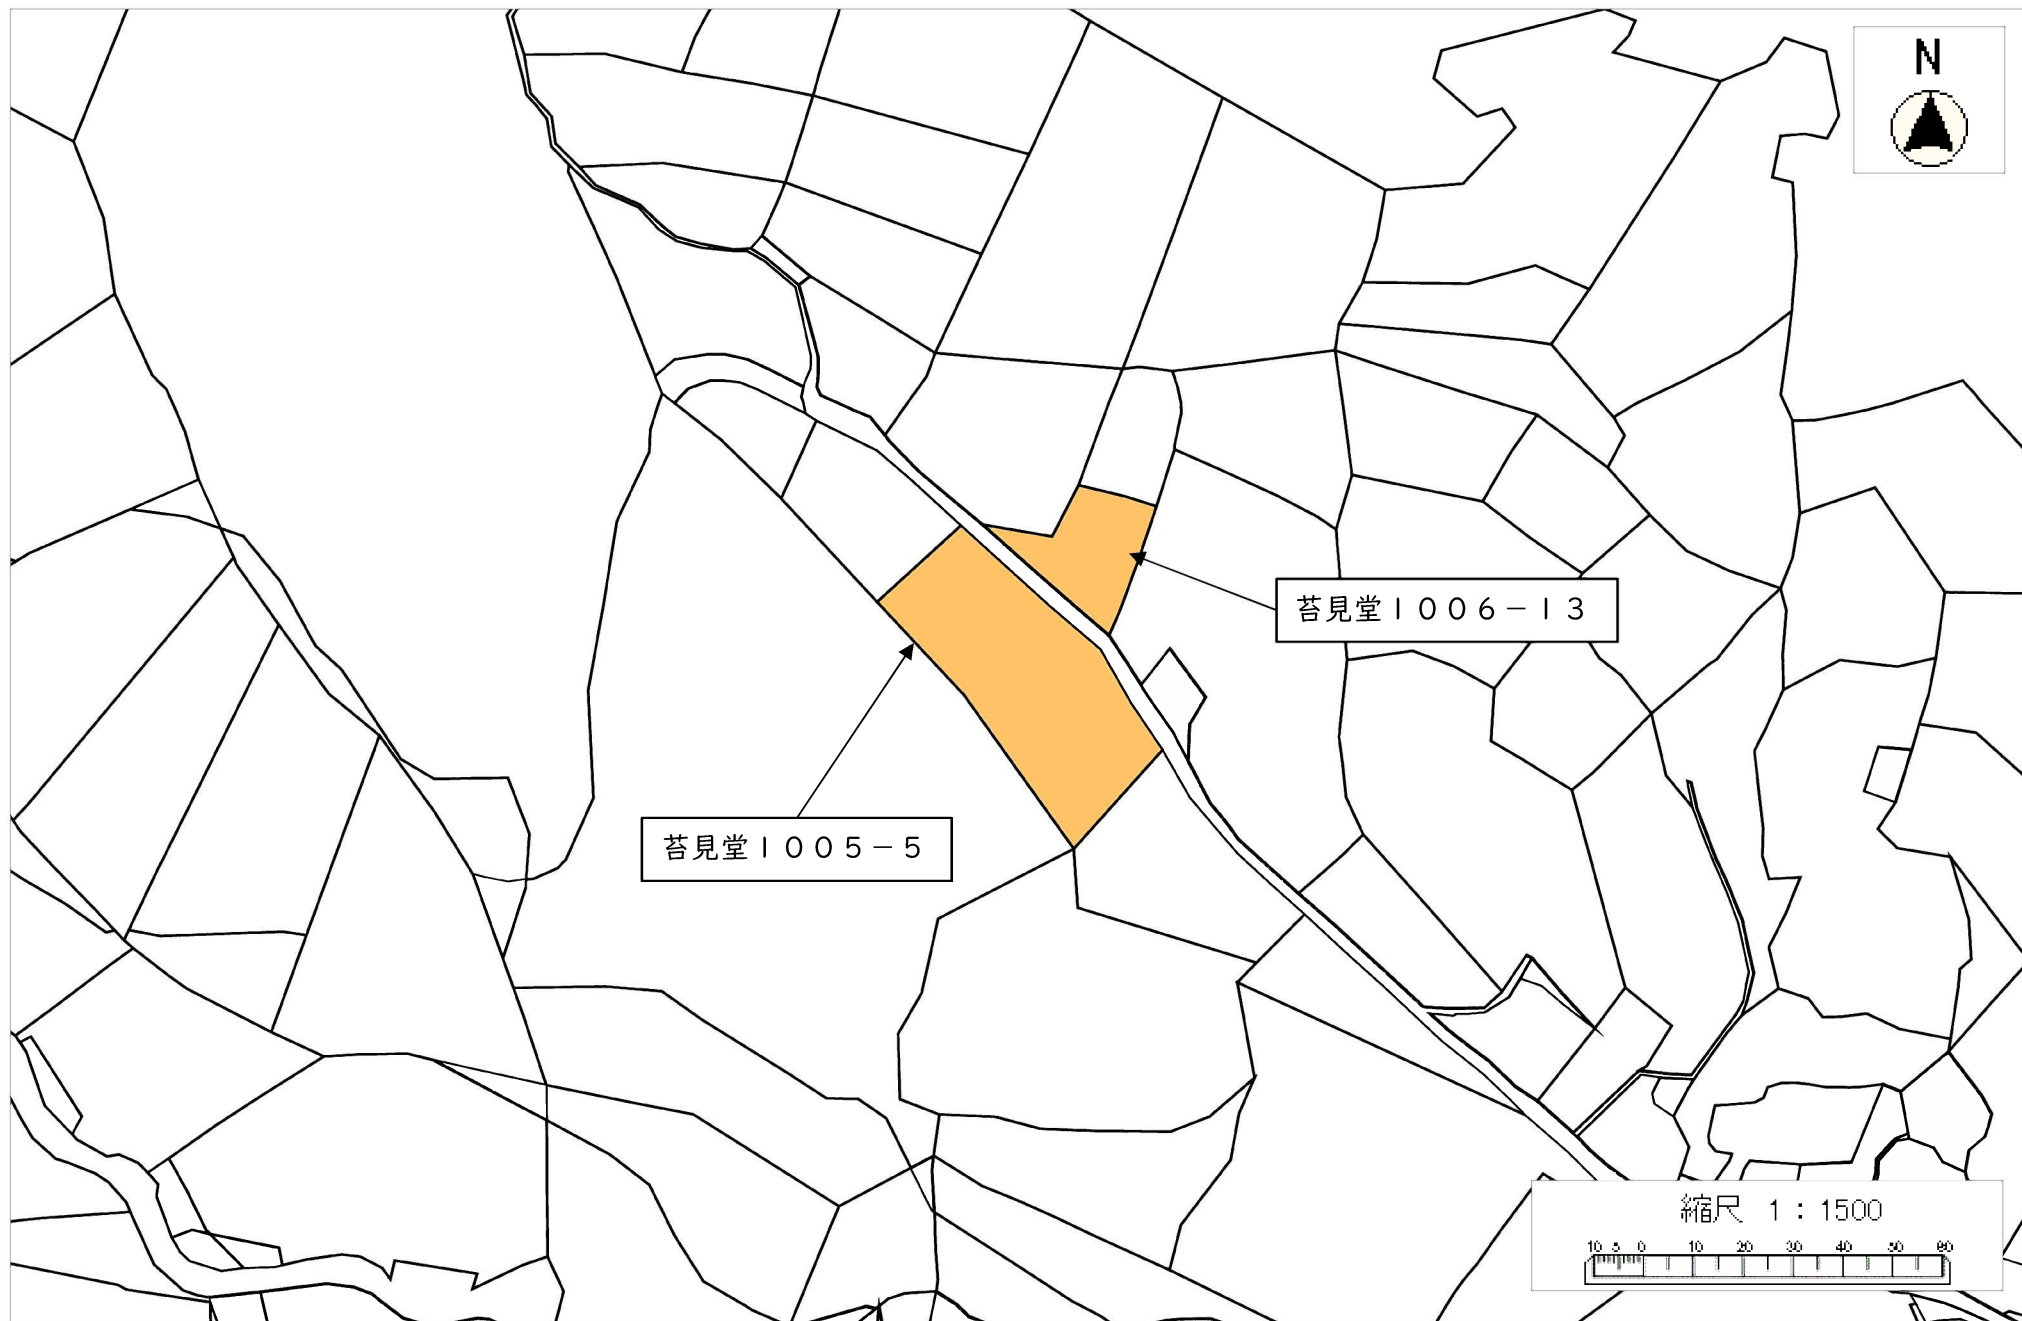

令和4年度唐津市森林経営管理事業（唐津市巖木町浪瀬地区）集積計画位置図（厳23）

令和4年度唐津市森林経営管理事業（唐津市巖木町浪瀬地区）集積計画位置図（厳23）

令和4年度唐津市森林経営管理事業（唐津市厳木町浪瀬地区）集積計画位置図（厳23）

令和4年度唐津市森林経営管理事業（唐津市厳木町浪瀬地区）集積計画位置図（厳24）

令和4年度唐津市森林経営管理事業（唐津市巖木町浪瀬地区）集積計画位置図（厳25）

令和4年度唐津市森林経営管理事業（唐津市巖木町浪瀬地区）集積計画位置図（巖26）

令和4年度唐津市森林経営管理事業（唐津市巖木町浪瀬地区）集積計画位置図（厳26）

令和4年度唐津市森林経営管理事業（唐津市厳木町浪瀬地区）集積計画位置図（厳27）

令和4年度唐津市森林経営管理事業（唐津市巖木町浪瀬地区）集積計画位置図（巖28）

令和4年度唐津市森林経営管理事業（唐津市厳木町浪瀬地区）集積計画位置図（厳28）

令和4年度唐津市森林経営管理事業（唐津市巖木町浪瀬地区）集積計画位置図（巖29）

令和4年度唐津市森林経営管理事業（唐津市巖木町浪瀬地区）集積計画位置図（厳30）

令和4年度唐津市森林経営管理事業（唐津市巖木町浪瀬地区）集積計画位置図（厳31）

令和4年度唐津市森林経営管理事業（唐津市巖木町浪瀬地区）集積計画位置図（厳32）

令和4年度唐津市森林経営管理事業（唐津市厳木町浪瀬地区）集積計画位置図（厳33）

令和4年度唐津市森林経営管理事業（唐津市巖木町浪瀬地区）集積計画位置図（巖34）

令和4年度唐津市森林経営管理事業（唐津市巖木町浪瀬地区）集積計画位置図（巖36）