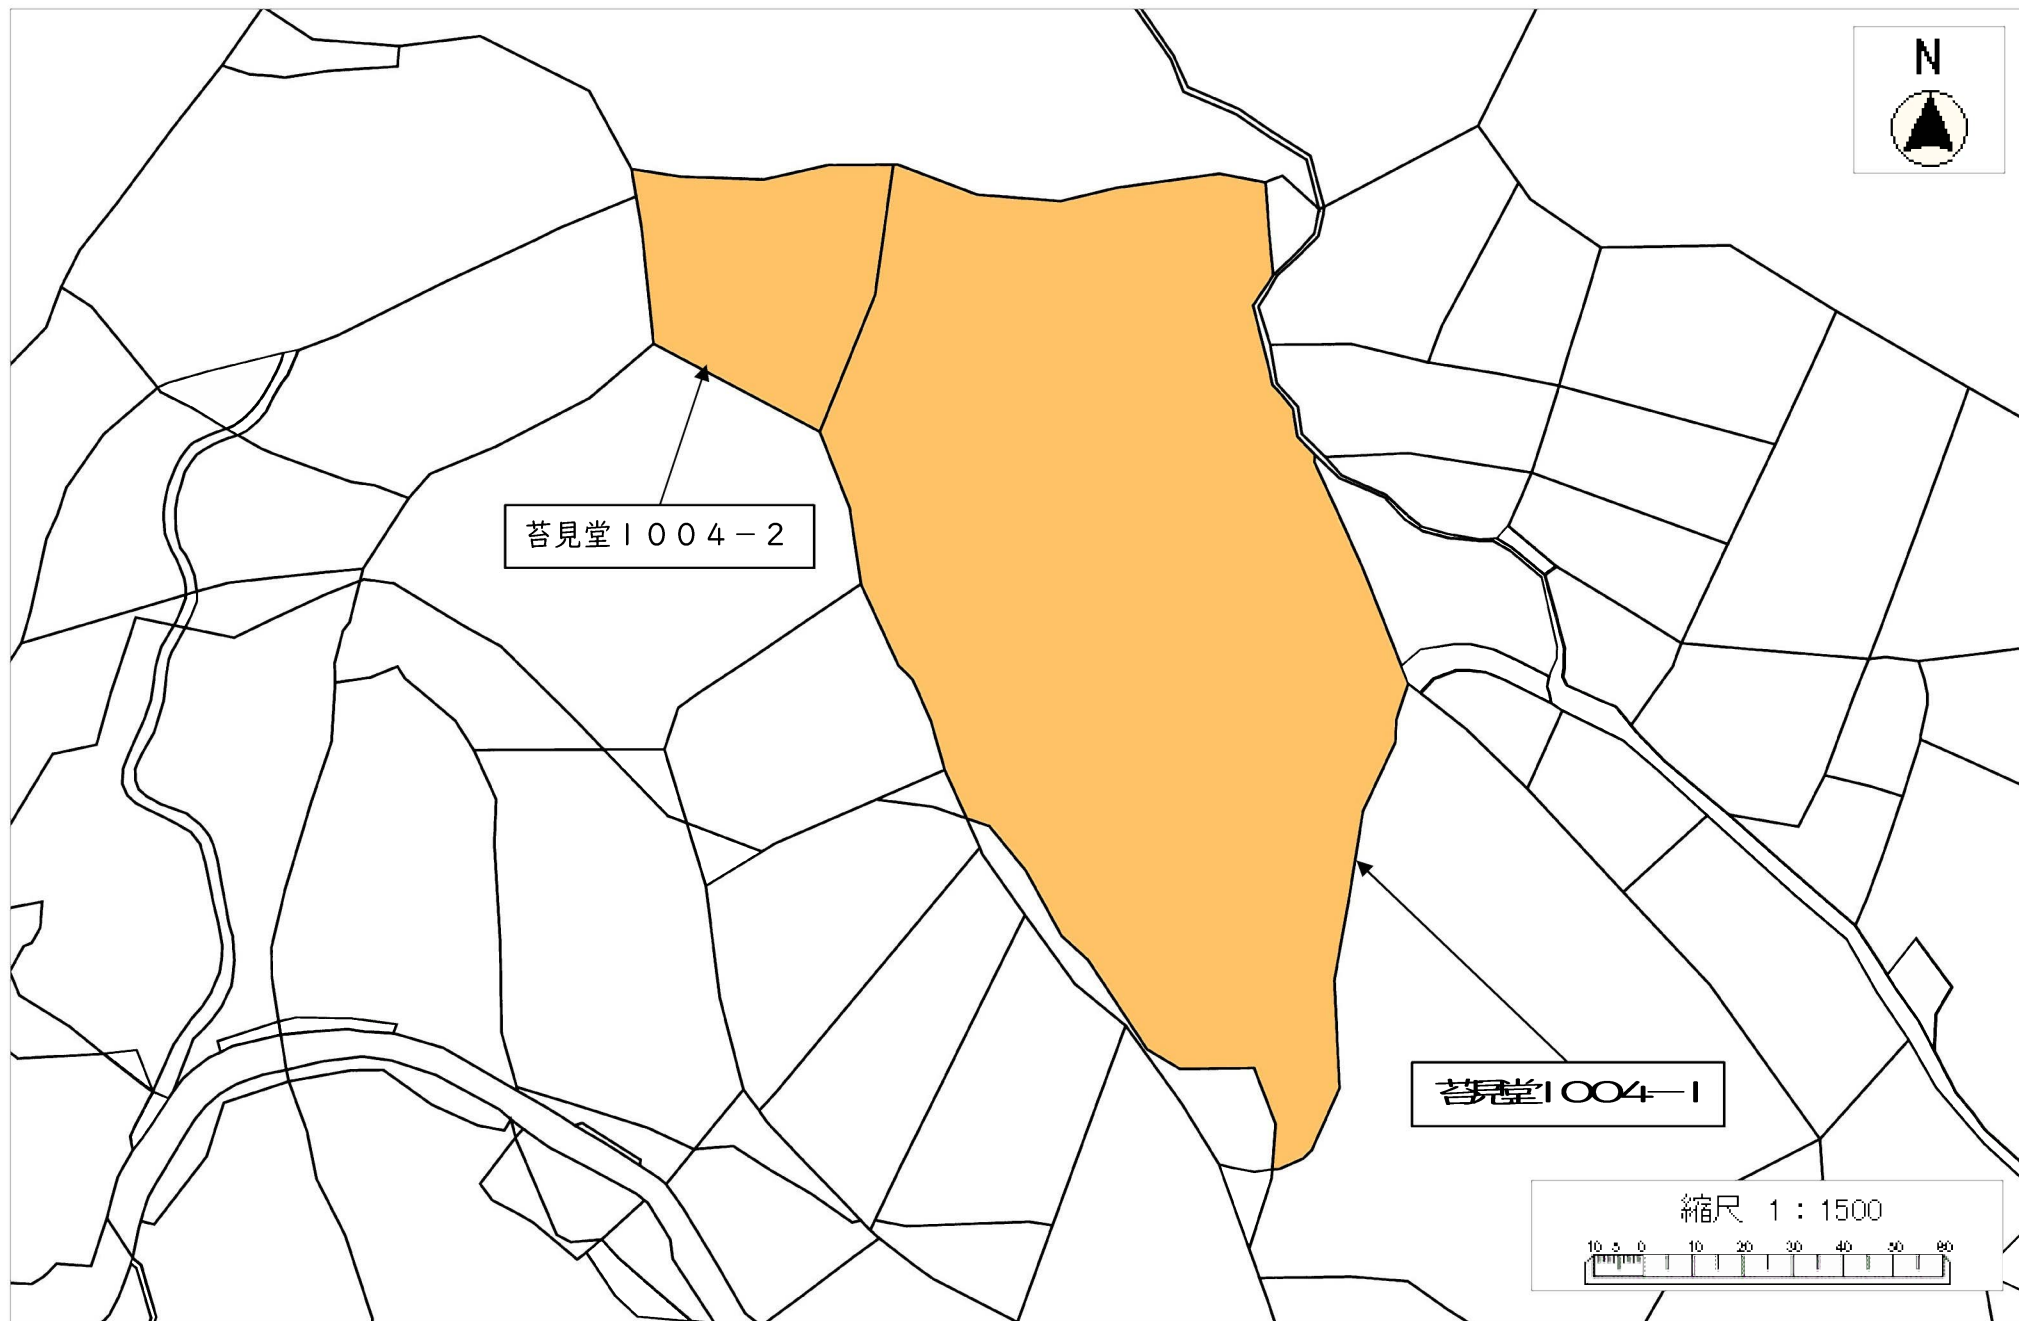

令和4年度唐津市森林経営管理事業（唐津市巖木町浪瀬地区）集積計画位置図（厳23）

令和4年度唐津市森林経営管理事業（唐津市巖木町浪瀬地区）集積計画位置図（厳23）

令和4年度唐津市森林経営管理事業（唐津市厳木町浪瀬地区）集積計画位置図（厳23）

令和4年度唐津市森林経営管理事業（唐津市厳木町浪瀬地区）集積計画位置図（厳24）

令和4年度唐津市森林経営管理事業（唐津市巖木町浪瀬地区）集積計画位置図（厳25）

令和4年度唐津市森林経営管理事業（唐津市巖木町浪瀬地区）集積計画位置図（巖26）

令和4年度唐津市森林経営管理事業（唐津市巖木町浪瀬地区）集積計画位置図（厳26）

令和4年度唐津市森林経営管理事業（唐津市厳木町浪瀬地区）集積計画位置図（厳27）

令和4年度唐津市森林経営管理事業（唐津市巖木町浪瀬地区）集積計画位置図（巖28）

令和4年度唐津市森林経営管理事業（唐津市厳木町浪瀬地区）集積計画位置図（厳28）

令和4年度唐津市森林経営管理事業（唐津市巖木町浪瀬地区）集積計画位置図（巖29）

令和4年度唐津市森林経営管理事業（唐津市巖木町浪瀬地区）集積計画位置図（厳30）

令和4年度唐津市森林経営管理事業（唐津市巖木町浪瀬地区）集積計画位置図（厳31）

令和4年度唐津市森林経営管理事業（唐津市巖木町浪瀬地区）集積計画位置図（厳32）

令和4年度唐津市森林経営管理事業（唐津市厳木町浪瀬地区）集積計画位置図（厳33）

令和4年度唐津市森林経営管理事業（唐津市巖木町浪瀬地区）集積計画位置図（巖34）

令和4年度唐津市森林経営管理事業（唐津市巖木町浪瀬地区）集積計画位置図（巖36）