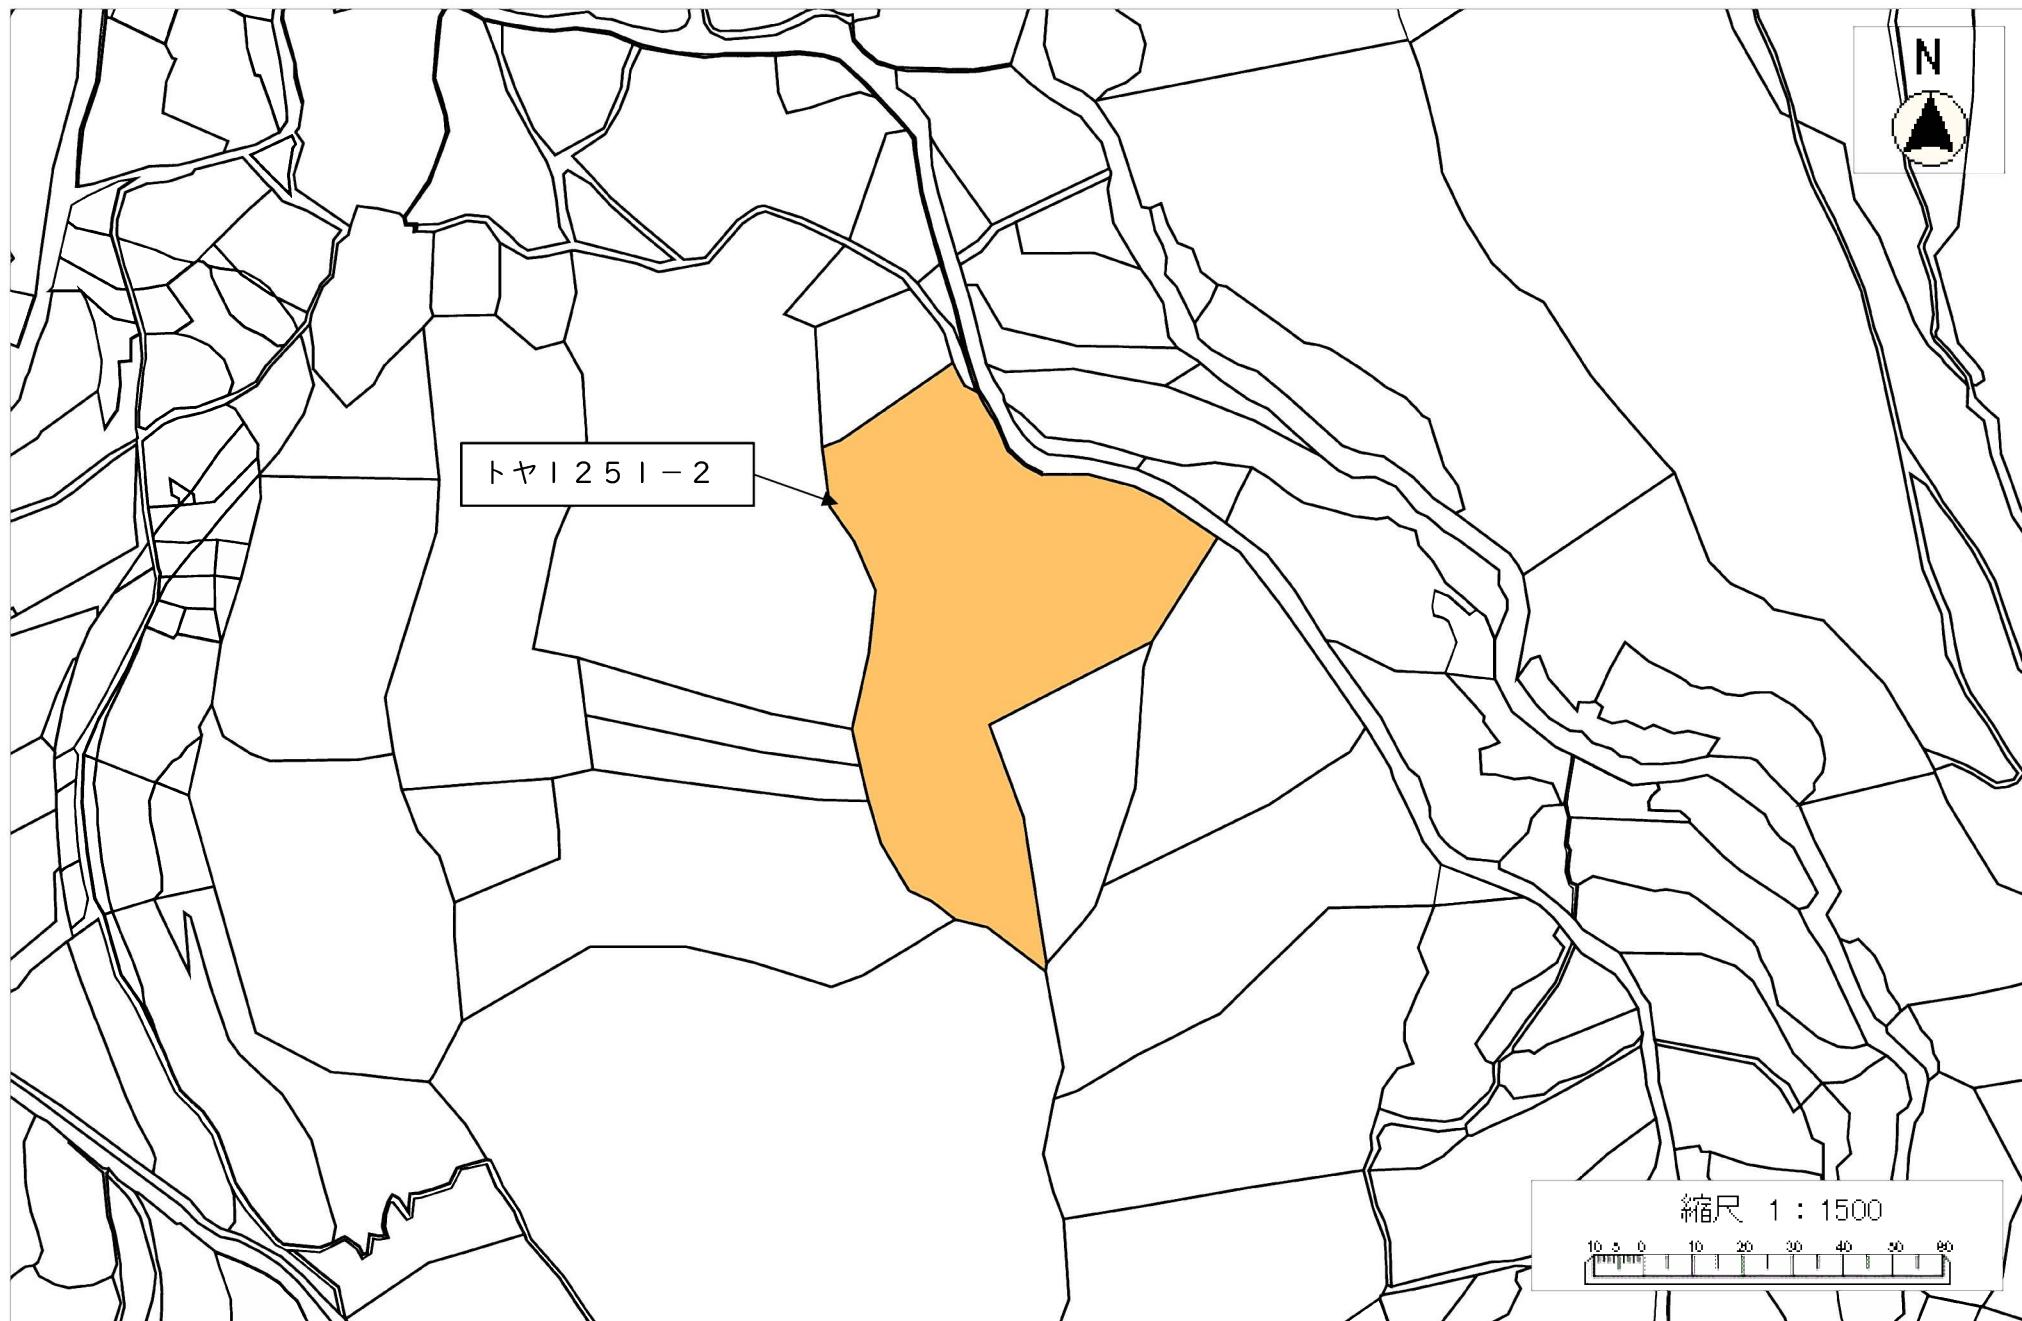

令和4年度唐津市森林経営管理事業（唐津市巖木町浪瀬地区）集積計画位置図（厳23）

令和4年度唐津市森林経営管理事業（唐津市巖木町浪瀬地区）集積計画位置図（厳23）

令和4年度唐津市森林経営管理事業（唐津市厳木町浪瀬地区）集積計画位置図（厳23）

令和4年度唐津市森林経営管理事業（唐津市厳木町浪瀬地区）集積計画位置図（厳24）

令和4年度唐津市森林経営管理事業（唐津市巖木町浪瀬地区）集積計画位置図（厳25）

令和4年度唐津市森林経営管理事業（唐津市巖木町浪瀬地区）集積計画位置図（巖26）

令和4年度唐津市森林経営管理事業（唐津市巖木町浪瀬地区）集積計画位置図（厳26）

令和4年度唐津市森林経営管理事業（唐津市厳木町浪瀬地区）集積計画位置図（厳27）

令和4年度唐津市森林経営管理事業（唐津市巖木町浪瀬地区）集積計画位置図（巖28）

令和4年度唐津市森林経営管理事業（唐津市厳木町浪瀬地区）集積計画位置図（厳28）

令和4年度唐津市森林経営管理事業（唐津市巖木町浪瀬地区）集積計画位置図（巖29）

令和4年度唐津市森林経営管理事業（唐津市巖木町浪瀬地区）集積計画位置図（厳30）

令和4年度唐津市森林経営管理事業（唐津市巖木町浪瀬地区）集積計画位置図（厳31）

令和4年度唐津市森林経営管理事業（唐津市巖木町浪瀬地区）集積計画位置図（厳32）

令和4年度唐津市森林経営管理事業（唐津市厳木町浪瀬地区）集積計画位置図（厳33）

令和4年度唐津市森林経営管理事業（唐津市巖木町浪瀬地区）集積計画位置図（巖34）

令和4年度唐津市森林経営管理事業（唐津市巖木町浪瀬地区）集積計画位置図（巖36）