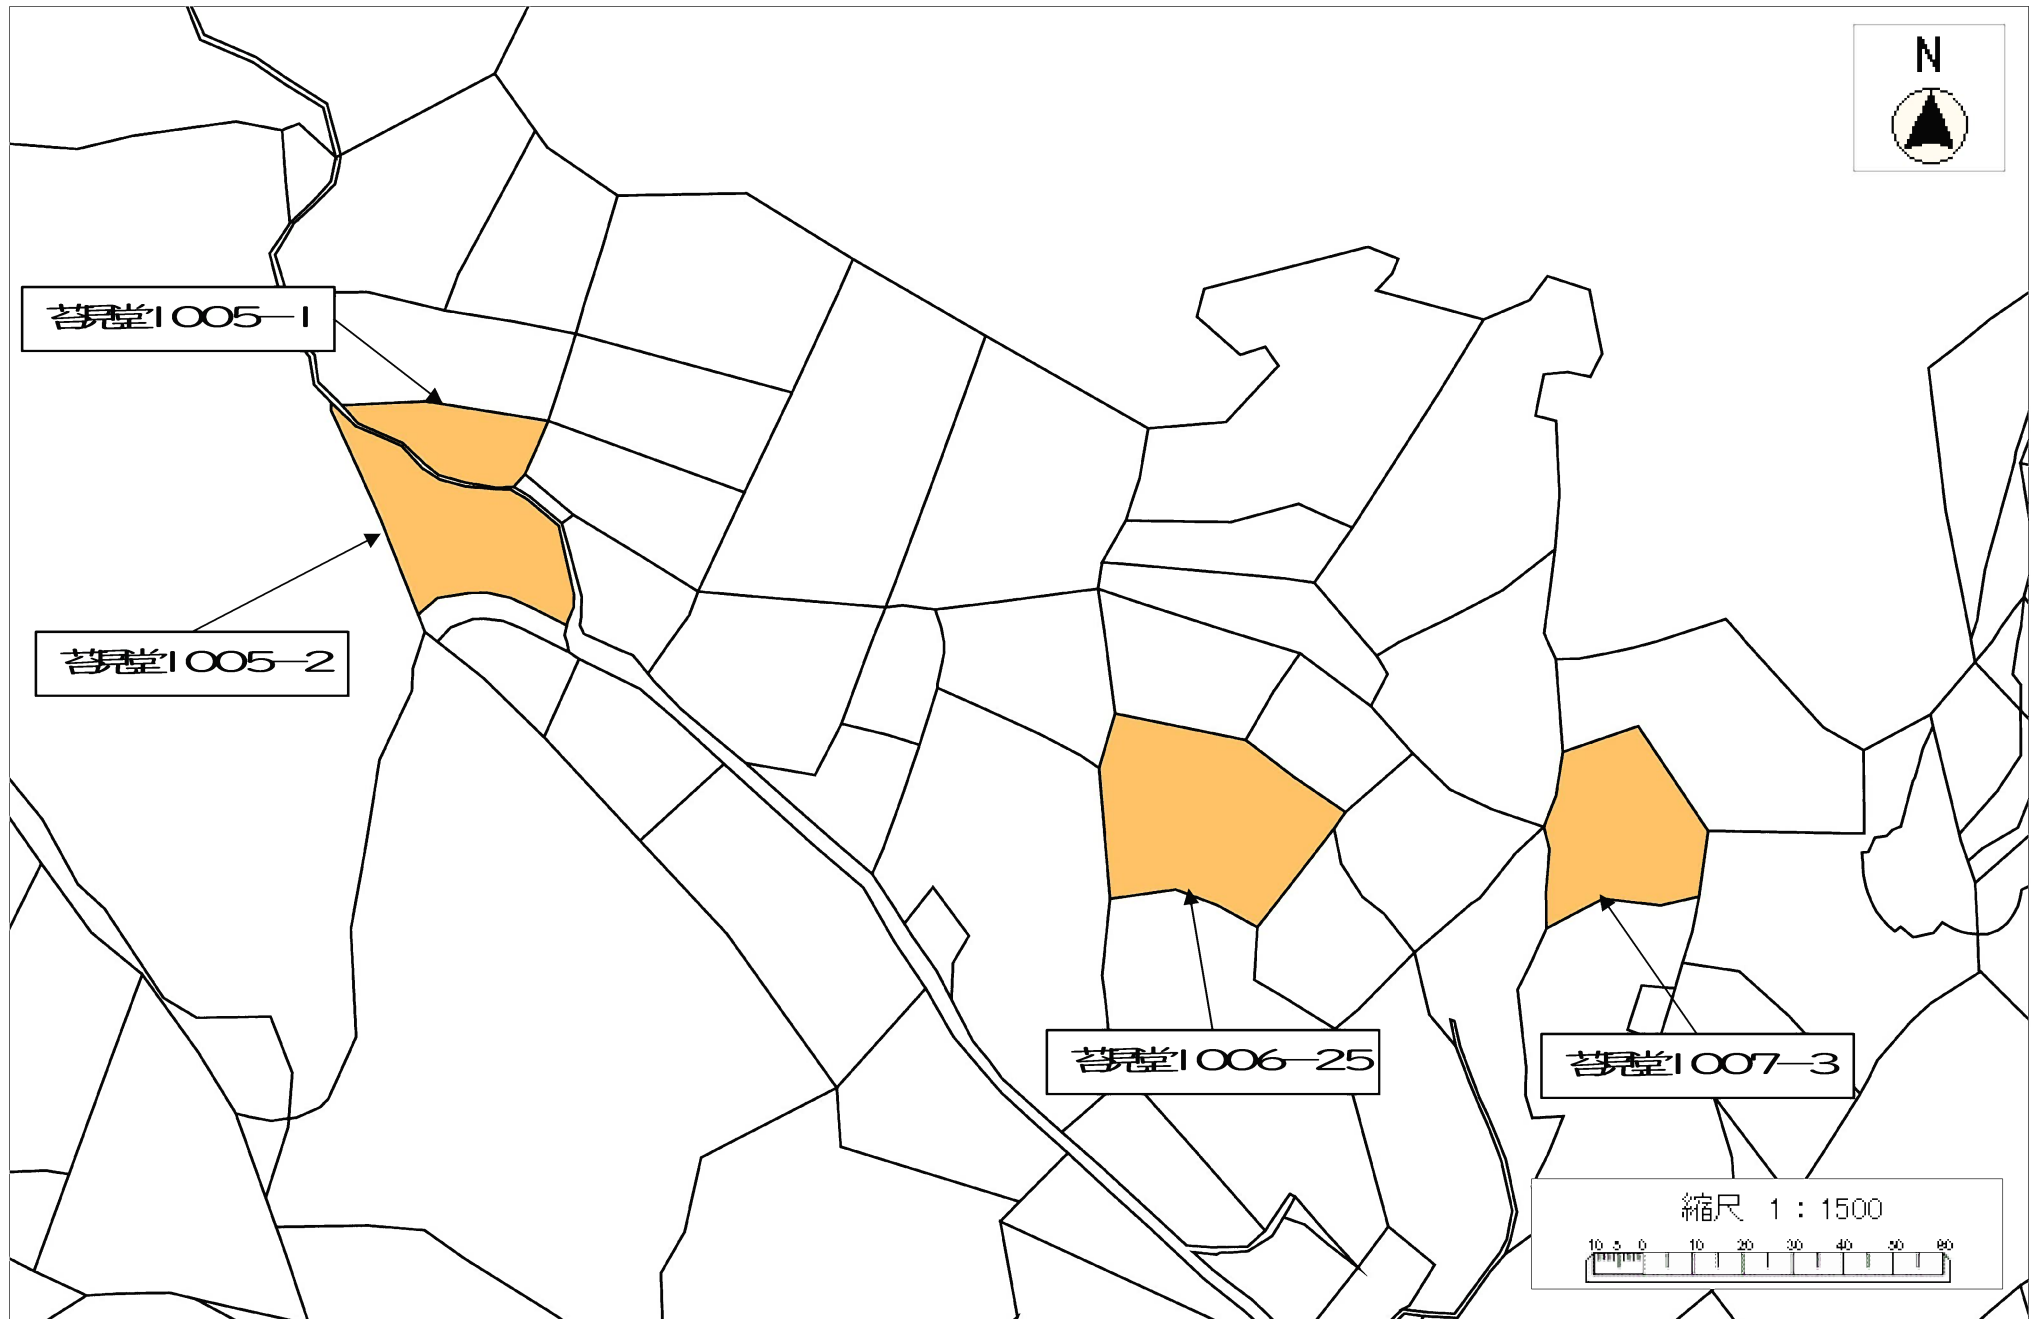

令和4年度唐津市森林経営管理事業（唐津市巖木町浪瀬地区）集積計画位置図（厳23）

令和4年度唐津市森林経営管理事業（唐津市巖木町浪瀬地区）集積計画位置図（厳23）

令和4年度唐津市森林経営管理事業（唐津市厳木町浪瀬地区）集積計画位置図（厳23）

令和4年度唐津市森林経営管理事業（唐津市厳木町浪瀬地区）集積計画位置図（厳24）

令和4年度唐津市森林経営管理事業（唐津市巖木町浪瀬地区）集積計画位置図（厳25）

令和4年度唐津市森林経営管理事業（唐津市巖木町浪瀬地区）集積計画位置図（巖26）

令和4年度唐津市森林経営管理事業（唐津市巖木町浪瀬地区）集積計画位置図（厳26）

令和4年度唐津市森林経営管理事業（唐津市厳木町浪瀬地区）集積計画位置図（厳27）

令和4年度唐津市森林経営管理事業（唐津市巖木町浪瀬地区）集積計画位置図（巖28）

令和4年度唐津市森林経営管理事業（唐津市厳木町浪瀬地区）集積計画位置図（厳28）

令和4年度唐津市森林経営管理事業（唐津市巖木町浪瀬地区）集積計画位置図（巖29）

令和4年度唐津市森林経営管理事業（唐津市巖木町浪瀬地区）集積計画位置図（厳30）

令和4年度唐津市森林経営管理事業（唐津市巖木町浪瀬地区）集積計画位置図（厳31）

令和4年度唐津市森林経営管理事業（唐津市巖木町浪瀬地区）集積計画位置図（厳32）

令和4年度唐津市森林経営管理事業（唐津市厳木町浪瀬地区）集積計画位置図（厳33）

令和4年度唐津市森林経営管理事業（唐津市巖木町浪瀬地区）集積計画位置図（巖34）

令和4年度唐津市森林経営管理事業（唐津市巖木町浪瀬地区）集積計画位置図（巖36）