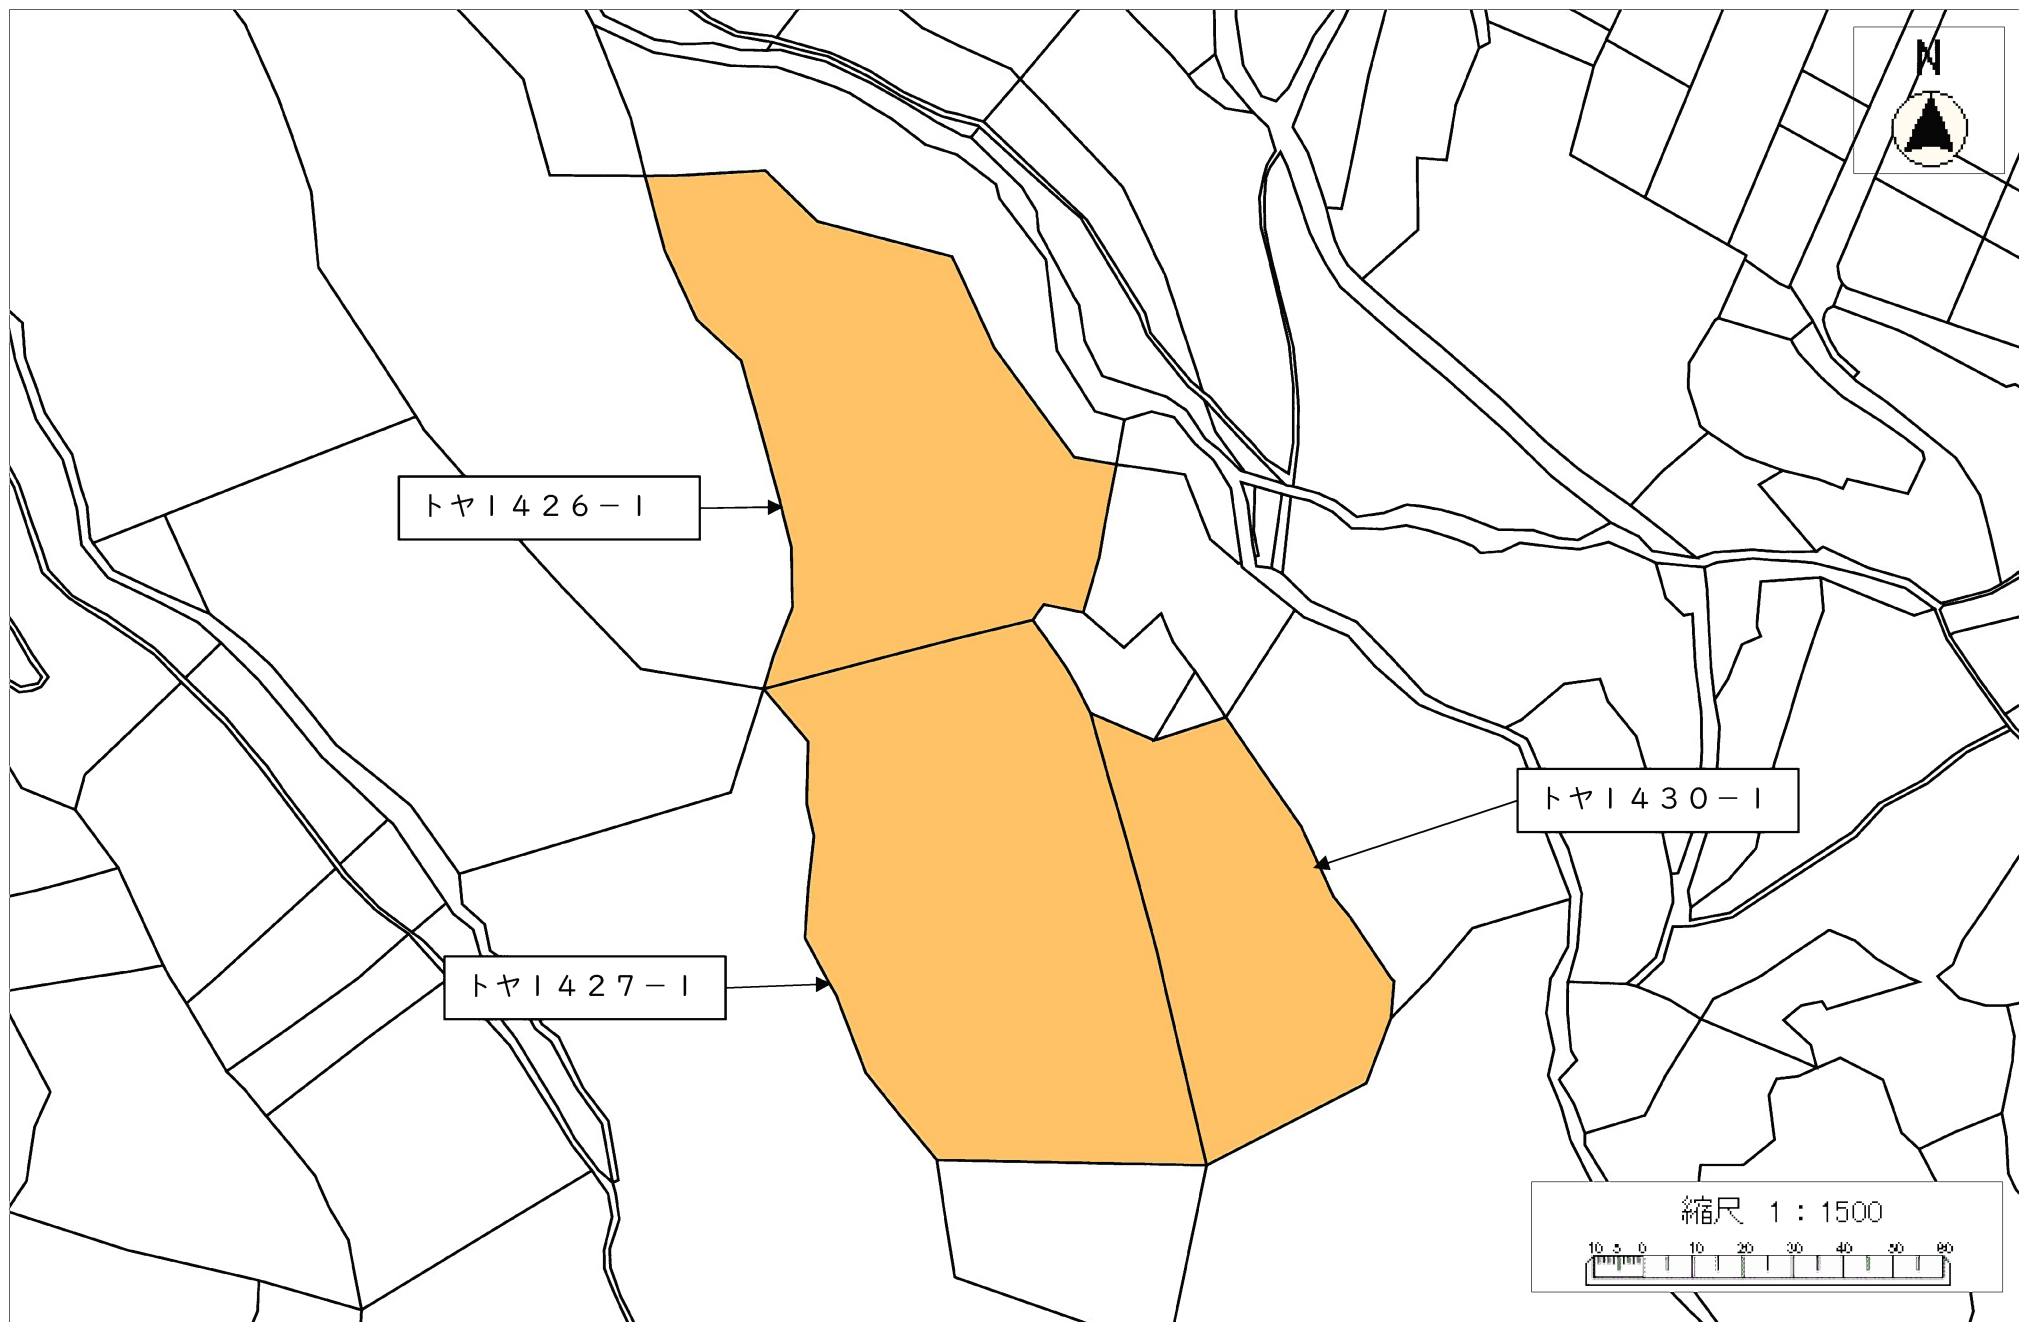

令和4年度唐津市森林経営管理事業（唐津市巖木町浪瀬地区）集積計画位置図（厳23）

令和4年度唐津市森林経営管理事業（唐津市巖木町浪瀬地区）集積計画位置図（厳23）

令和4年度唐津市森林経営管理事業（唐津市厳木町浪瀬地区）集積計画位置図（厳23）

令和4年度唐津市森林経営管理事業（唐津市厳木町浪瀬地区）集積計画位置図（厳24）

令和4年度唐津市森林経営管理事業（唐津市巖木町浪瀬地区）集積計画位置図（厳25）

令和4年度唐津市森林経営管理事業（唐津市巖木町浪瀬地区）集積計画位置図（巖26）

令和4年度唐津市森林経営管理事業（唐津市巖木町浪瀬地区）集積計画位置図（厳26）

令和4年度唐津市森林経営管理事業（唐津市厳木町浪瀬地区）集積計画位置図（厳27）

令和4年度唐津市森林経営管理事業（唐津市巖木町浪瀬地区）集積計画位置図（巖28）

令和4年度唐津市森林経営管理事業（唐津市厳木町浪瀬地区）集積計画位置図（厳28）

令和4年度唐津市森林経営管理事業（唐津市巖木町浪瀬地区）集積計画位置図（巖29）

令和4年度唐津市森林経営管理事業（唐津市巖木町浪瀬地区）集積計画位置図（厳30）

令和4年度唐津市森林経営管理事業（唐津市巖木町浪瀬地区）集積計画位置図（厳31）

令和4年度唐津市森林経営管理事業（唐津市巖木町浪瀬地区）集積計画位置図（厳32）

令和4年度唐津市森林経営管理事業（唐津市厳木町浪瀬地区）集積計画位置図（厳33）

令和4年度唐津市森林経営管理事業（唐津市巖木町浪瀬地区）集積計画位置図（巖34）

令和4年度唐津市森林経営管理事業（唐津市巖木町浪瀬地区）集積計画位置図（巖36）