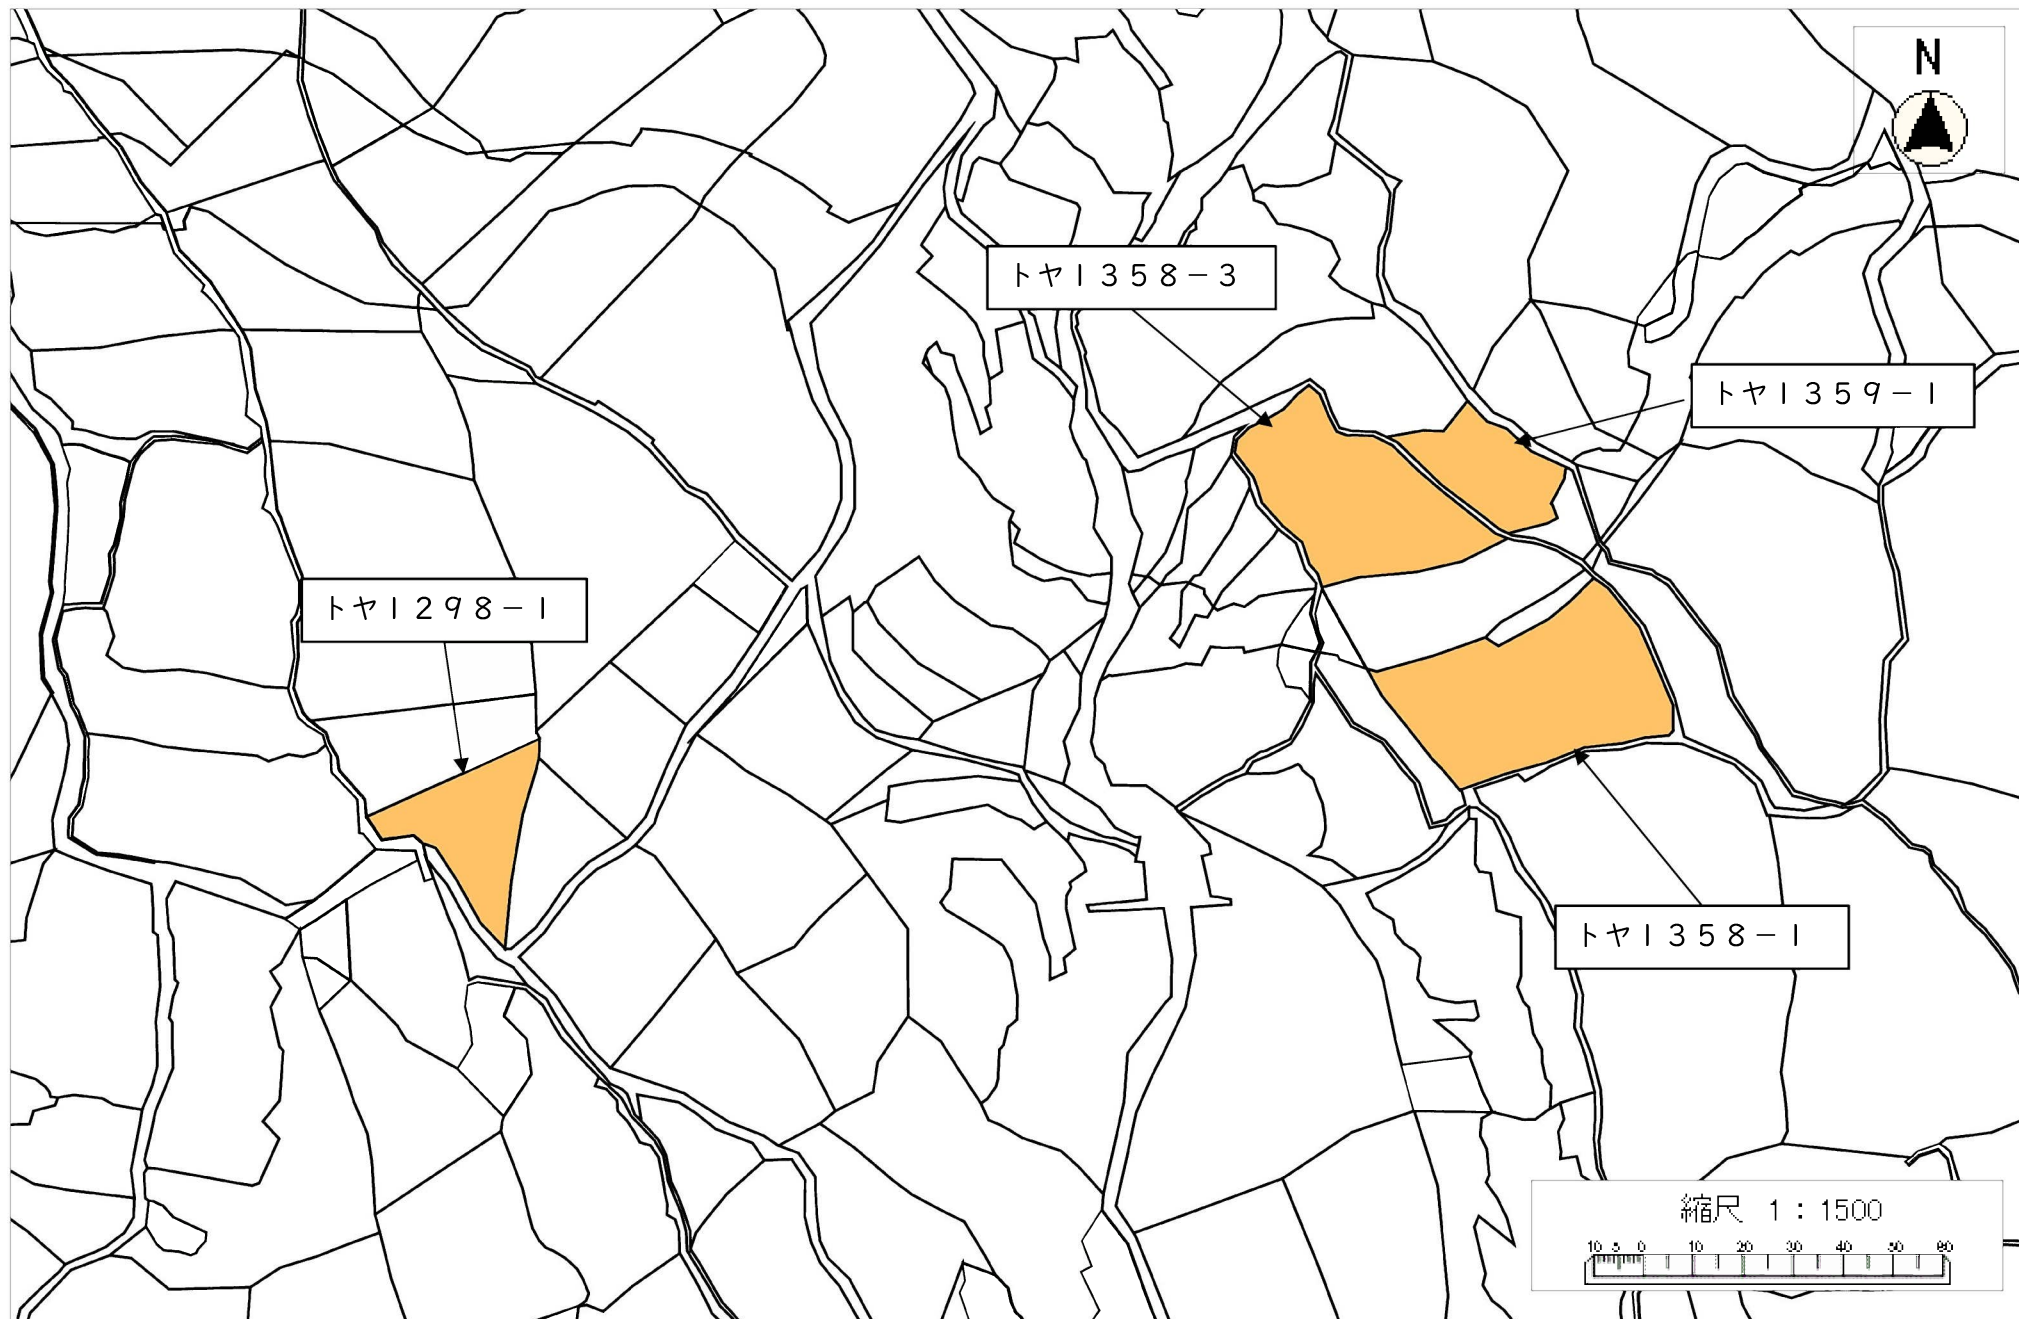

令和4年度唐津市森林経営管理事業（唐津市巖木町浪瀬地区）集積計画位置図（厳23）

令和4年度唐津市森林経営管理事業（唐津市巖木町浪瀬地区）集積計画位置図（厳23）

令和4年度唐津市森林経営管理事業（唐津市厳木町浪瀬地区）集積計画位置図（厳23）

令和4年度唐津市森林経営管理事業（唐津市厳木町浪瀬地区）集積計画位置図（厳24）

令和4年度唐津市森林経営管理事業（唐津市巖木町浪瀬地区）集積計画位置図（厳25）

令和4年度唐津市森林経営管理事業（唐津市巖木町浪瀬地区）集積計画位置図（巖26）

令和4年度唐津市森林経営管理事業（唐津市巖木町浪瀬地区）集積計画位置図（厳26）

令和4年度唐津市森林経営管理事業（唐津市厳木町浪瀬地区）集積計画位置図（厳27）

令和4年度唐津市森林経営管理事業（唐津市巖木町浪瀬地区）集積計画位置図（巖28）

令和4年度唐津市森林経営管理事業（唐津市厳木町浪瀬地区）集積計画位置図（厳28）

令和4年度唐津市森林経営管理事業（唐津市巖木町浪瀬地区）集積計画位置図（巖29）

令和4年度唐津市森林経営管理事業（唐津市巖木町浪瀬地区）集積計画位置図（厳30）

令和4年度唐津市森林経営管理事業（唐津市巖木町浪瀬地区）集積計画位置図（厳31）

令和4年度唐津市森林経営管理事業（唐津市巖木町浪瀬地区）集積計画位置図（厳32）

令和4年度唐津市森林経営管理事業（唐津市厳木町浪瀬地区）集積計画位置図（厳33）

令和4年度唐津市森林経営管理事業（唐津市巖木町浪瀬地区）集積計画位置図（巖34）

令和4年度唐津市森林経営管理事業（唐津市巖木町浪瀬地区）集積計画位置図（巖36）