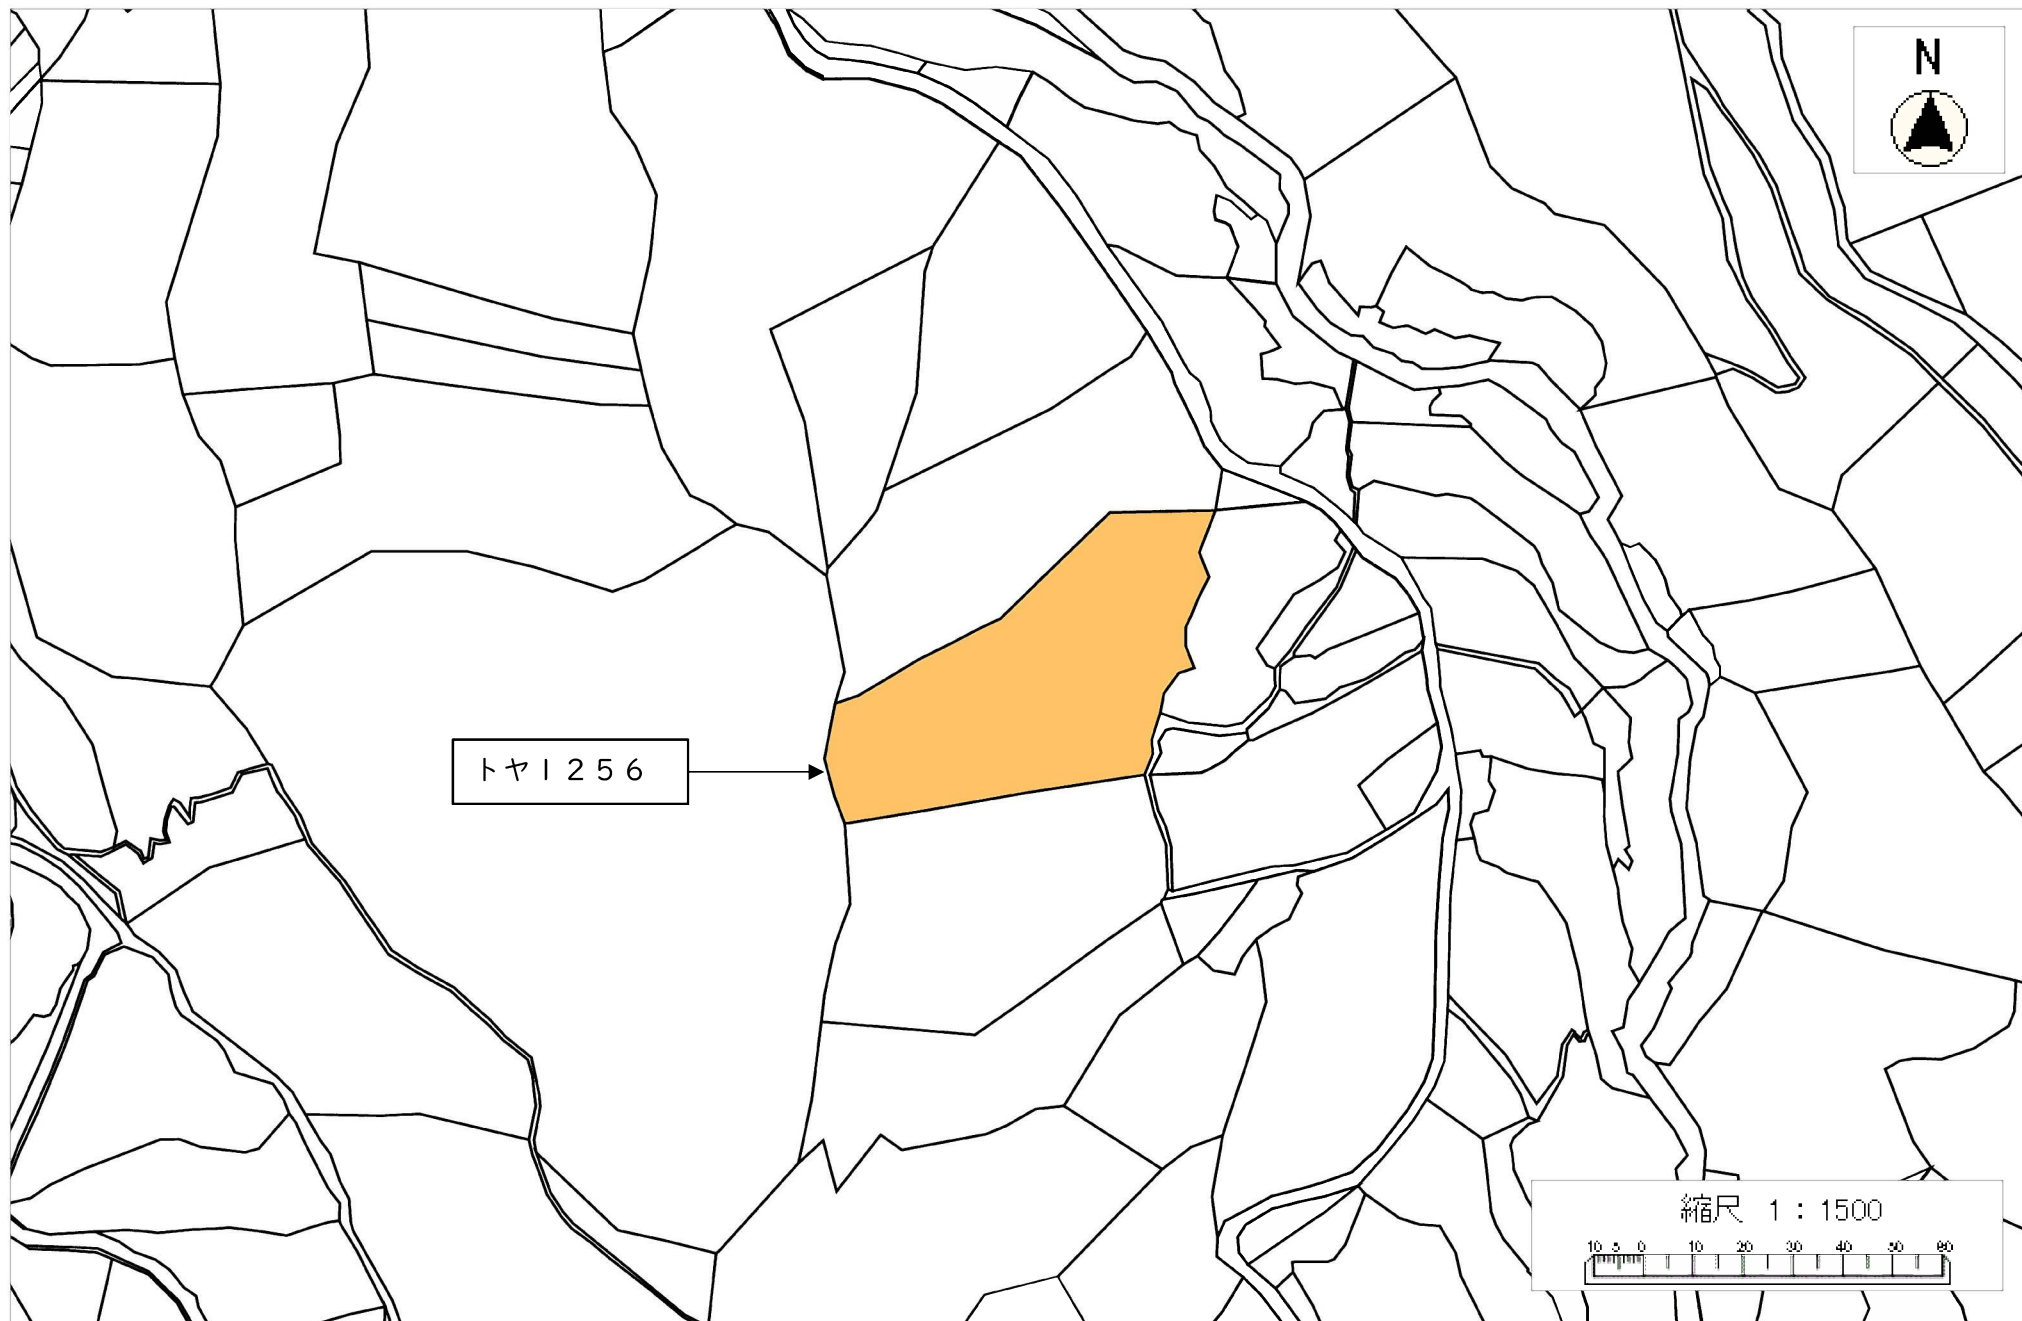

令和4年度唐津市森林経営管理事業（唐津市巖木町浪瀬地区）集積計画位置図（厳23）

令和4年度唐津市森林経営管理事業（唐津市巖木町浪瀬地区）集積計画位置図（厳23）

令和4年度唐津市森林経営管理事業（唐津市厳木町浪瀬地区）集積計画位置図（厳23）

令和4年度唐津市森林経営管理事業（唐津市厳木町浪瀬地区）集積計画位置図（厳24）

令和4年度唐津市森林経営管理事業（唐津市巖木町浪瀬地区）集積計画位置図（厳25）

令和4年度唐津市森林経営管理事業（唐津市巖木町浪瀬地区）集積計画位置図（巖26）

令和4年度唐津市森林経営管理事業（唐津市巖木町浪瀬地区）集積計画位置図（厳26）

令和4年度唐津市森林経営管理事業（唐津市厳木町浪瀬地区）集積計画位置図（厳27）

令和4年度唐津市森林経営管理事業（唐津市巖木町浪瀬地区）集積計画位置図（巖28）

令和4年度唐津市森林経営管理事業（唐津市厳木町浪瀬地区）集積計画位置図（厳28）

令和4年度唐津市森林経営管理事業（唐津市巖木町浪瀬地区）集積計画位置図（巖29）

令和4年度唐津市森林経営管理事業（唐津市巖木町浪瀬地区）集積計画位置図（厳30）

令和4年度唐津市森林経営管理事業（唐津市巖木町浪瀬地区）集積計画位置図（厳31）

令和4年度唐津市森林経営管理事業（唐津市巖木町浪瀬地区）集積計画位置図（厳32）

令和4年度唐津市森林経営管理事業（唐津市厳木町浪瀬地区）集積計画位置図（厳33）

令和4年度唐津市森林経営管理事業（唐津市巖木町浪瀬地区）集積計画位置図（巖34）

令和4年度唐津市森林経営管理事業（唐津市巖木町浪瀬地区）集積計画位置図（巖36）