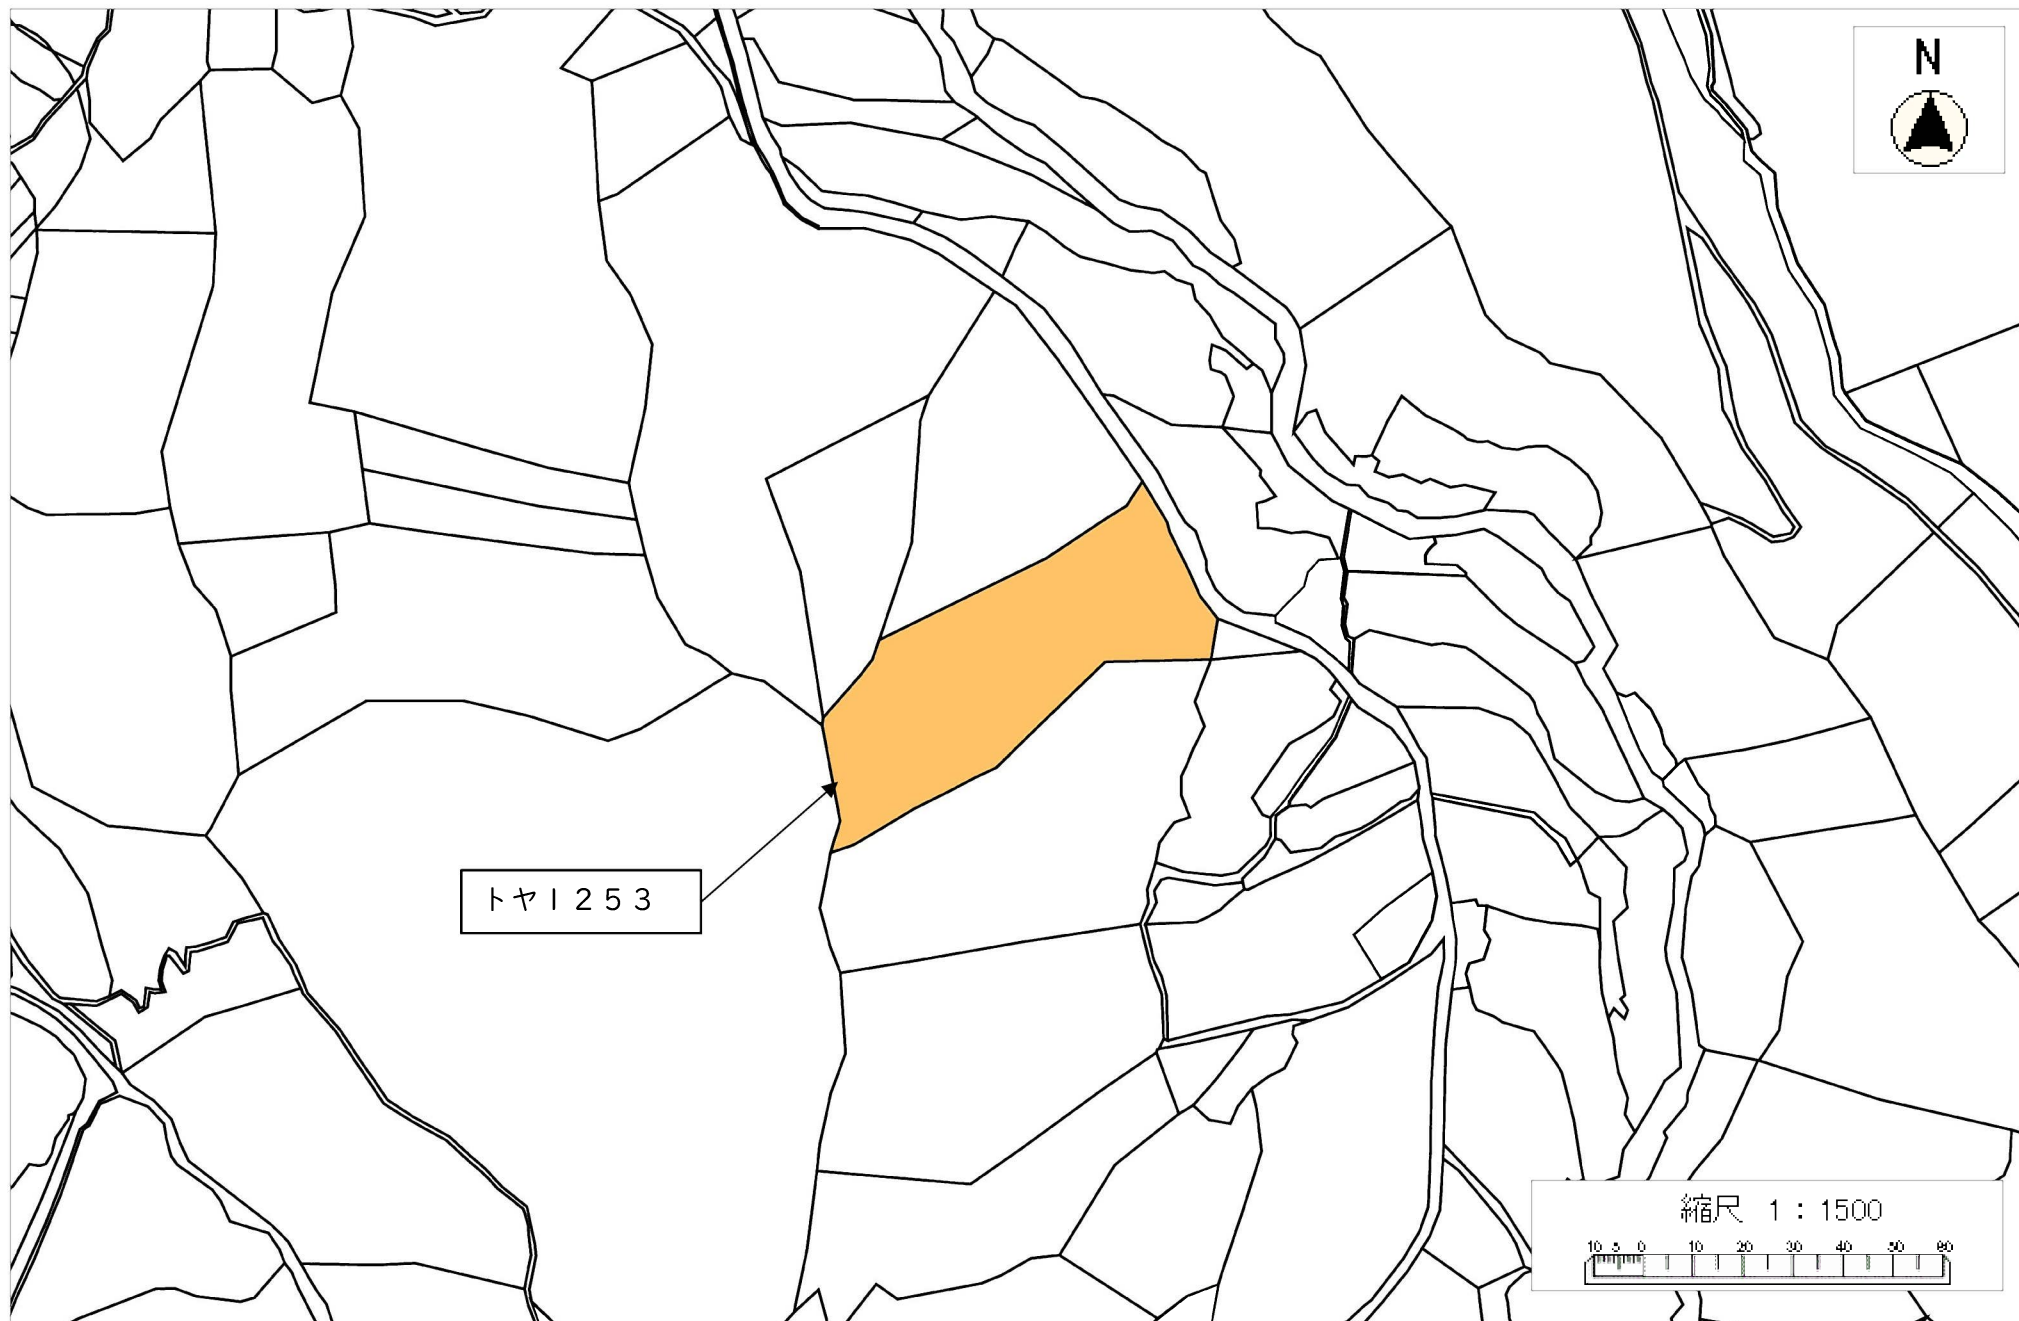

令和4年度唐津市森林経営管理事業（唐津市巖木町浪瀬地区）集積計画位置図（厳23）

令和4年度唐津市森林経営管理事業（唐津市巖木町浪瀬地区）集積計画位置図（厳23）

令和4年度唐津市森林経営管理事業（唐津市厳木町浪瀬地区）集積計画位置図（厳23）

令和4年度唐津市森林経営管理事業（唐津市厳木町浪瀬地区）集積計画位置図（厳24）

令和4年度唐津市森林経営管理事業（唐津市巖木町浪瀬地区）集積計画位置図（厳25）

令和4年度唐津市森林経営管理事業（唐津市巖木町浪瀬地区）集積計画位置図（巖26）

令和4年度唐津市森林経営管理事業（唐津市巖木町浪瀬地区）集積計画位置図（厳26）

令和4年度唐津市森林経営管理事業（唐津市厳木町浪瀬地区）集積計画位置図（厳27）

令和4年度唐津市森林経営管理事業（唐津市巖木町浪瀬地区）集積計画位置図（巖28）

令和4年度唐津市森林経営管理事業（唐津市厳木町浪瀬地区）集積計画位置図（厳28）

令和4年度唐津市森林経営管理事業（唐津市巖木町浪瀬地区）集積計画位置図（巖29）

令和4年度唐津市森林経営管理事業（唐津市巖木町浪瀬地区）集積計画位置図（厳30）

令和4年度唐津市森林経営管理事業（唐津市巖木町浪瀬地区）集積計画位置図（厳31）

令和4年度唐津市森林経営管理事業（唐津市巖木町浪瀬地区）集積計画位置図（厳32）

令和4年度唐津市森林経営管理事業（唐津市厳木町浪瀬地区）集積計画位置図（厳33）

令和4年度唐津市森林経営管理事業（唐津市巖木町浪瀬地区）集積計画位置図（巖34）

令和4年度唐津市森林経営管理事業（唐津市巖木町浪瀬地区）集積計画位置図（巖36）