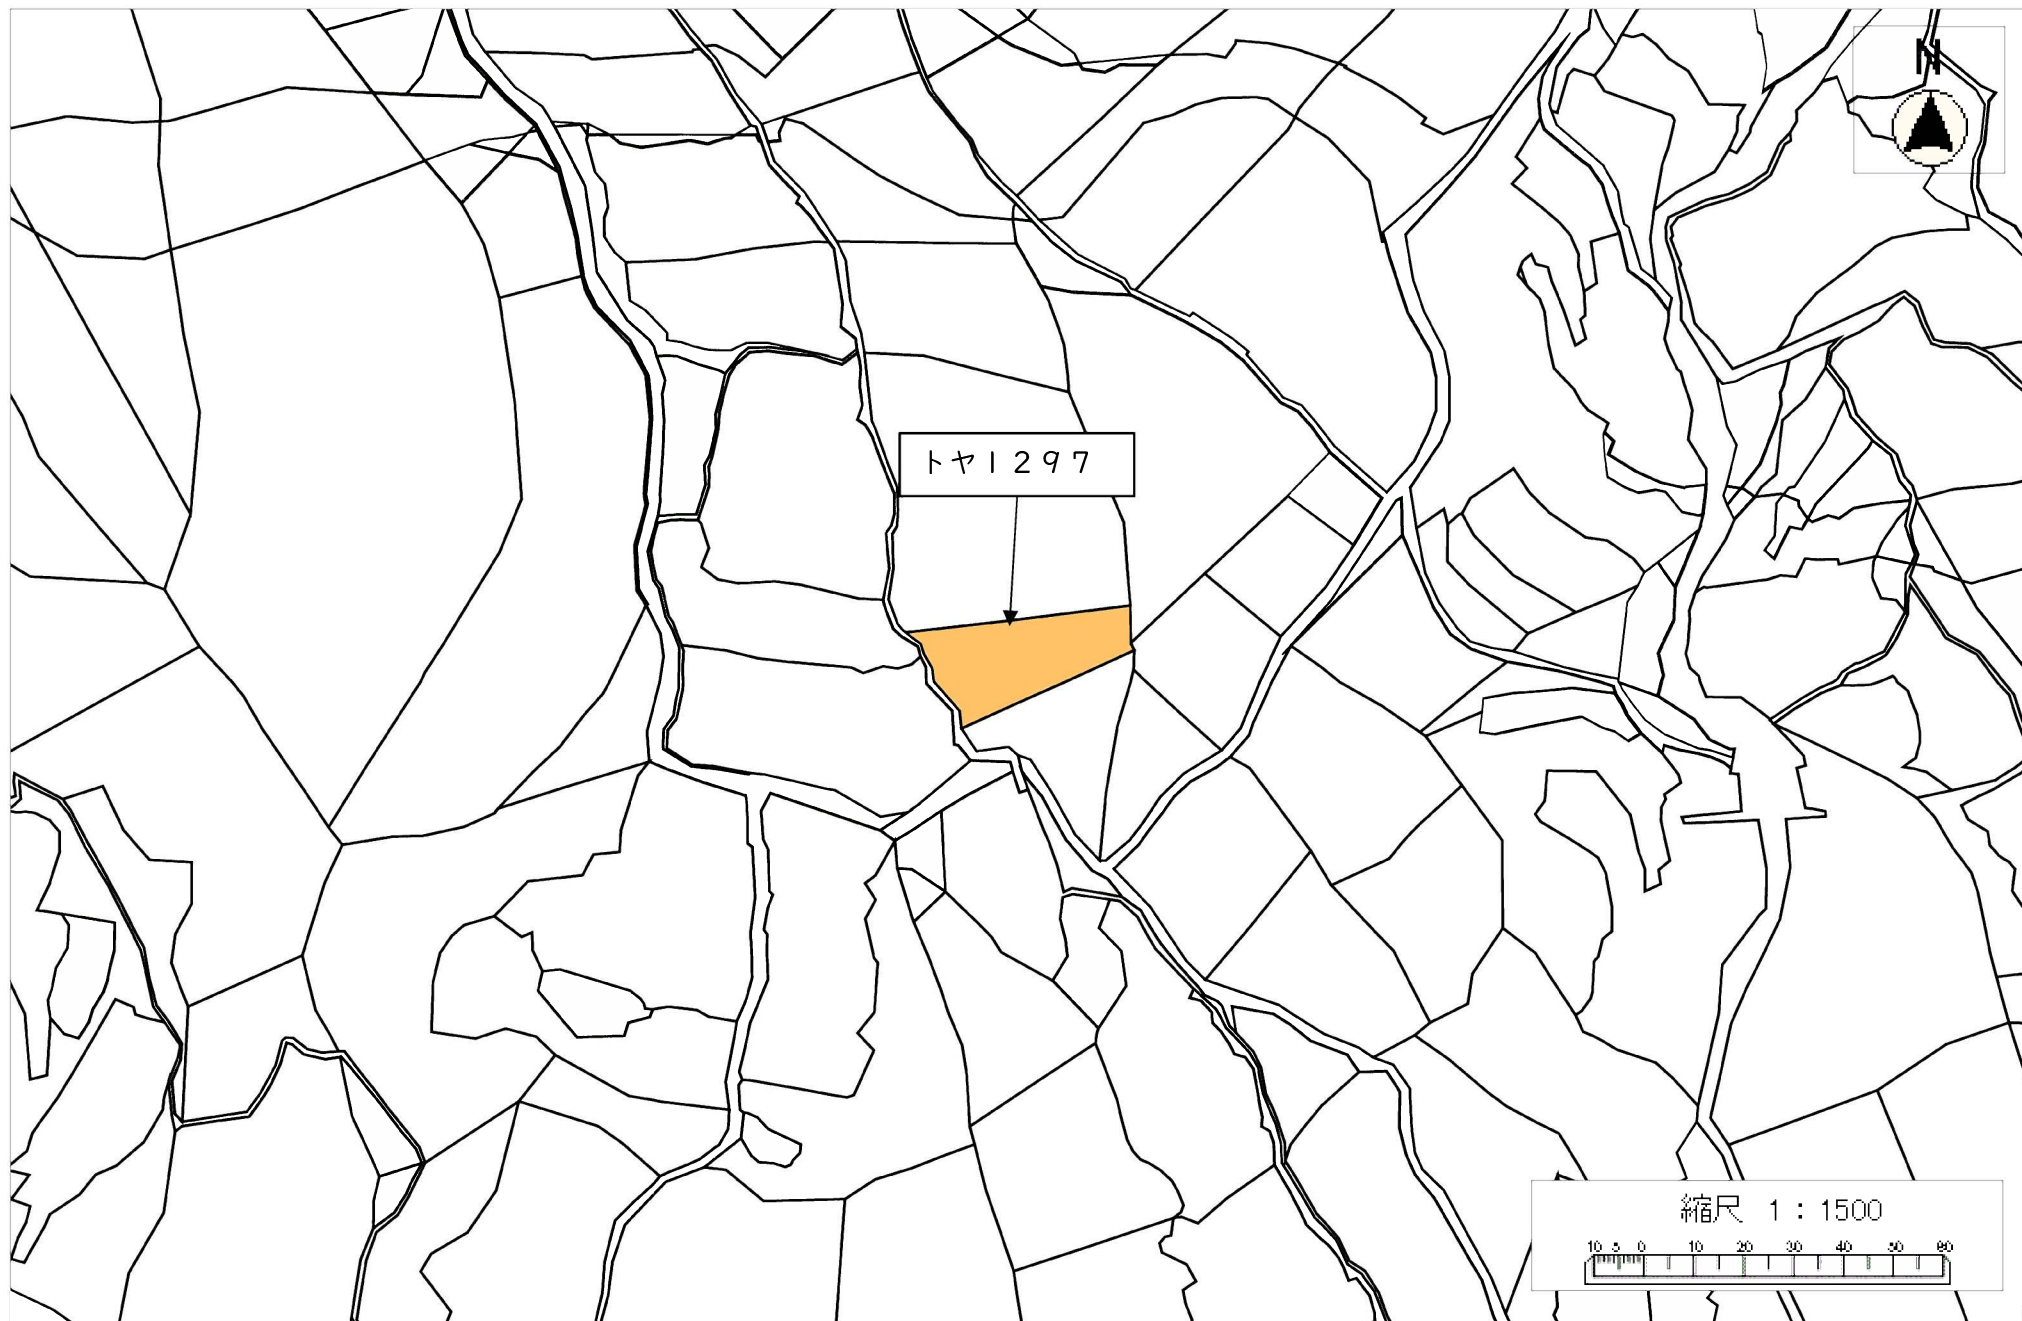

令和4年度唐津市森林経営管理事業（唐津市巖木町浪瀬地区）集積計画位置図（巖26）

令和4年度唐津市森林経営管理事業（唐津市巖木町浪瀬地区）集積計画位置図（厳26）

令和4年度唐津市森林経営管理事業（唐津市厳木町浪瀬地区）集積計画位置図（厳27）

令和4年度唐津市森林経営管理事業（唐津市巖木町浪瀬地区）集積計画位置図（巖28）

令和4年度唐津市森林経営管理事業（唐津市厳木町浪瀬地区）集積計画位置図（厳28）

令和4年度唐津市森林経営管理事業（唐津市巖木町浪瀬地区）集積計画位置図（巖29）

令和4年度唐津市森林経営管理事業（唐津市巖木町浪瀬地区）集積計画位置図（厳30）

令和4年度唐津市森林経営管理事業（唐津市巖木町浪瀬地区）集積計画位置図（厳31）

令和4年度唐津市森林経営管理事業（唐津市巖木町浪瀬地区）集積計画位置図（厳32）

令和4年度唐津市森林経営管理事業（唐津市厳木町浪瀬地区）集積計画位置図（厳33）

令和4年度唐津市森林経営管理事業（唐津市巖木町浪瀬地区）集積計画位置図（巖34）

令和4年度唐津市森林経営管理事業（唐津市巖木町浪瀬地区）集積計画位置図（巖36）