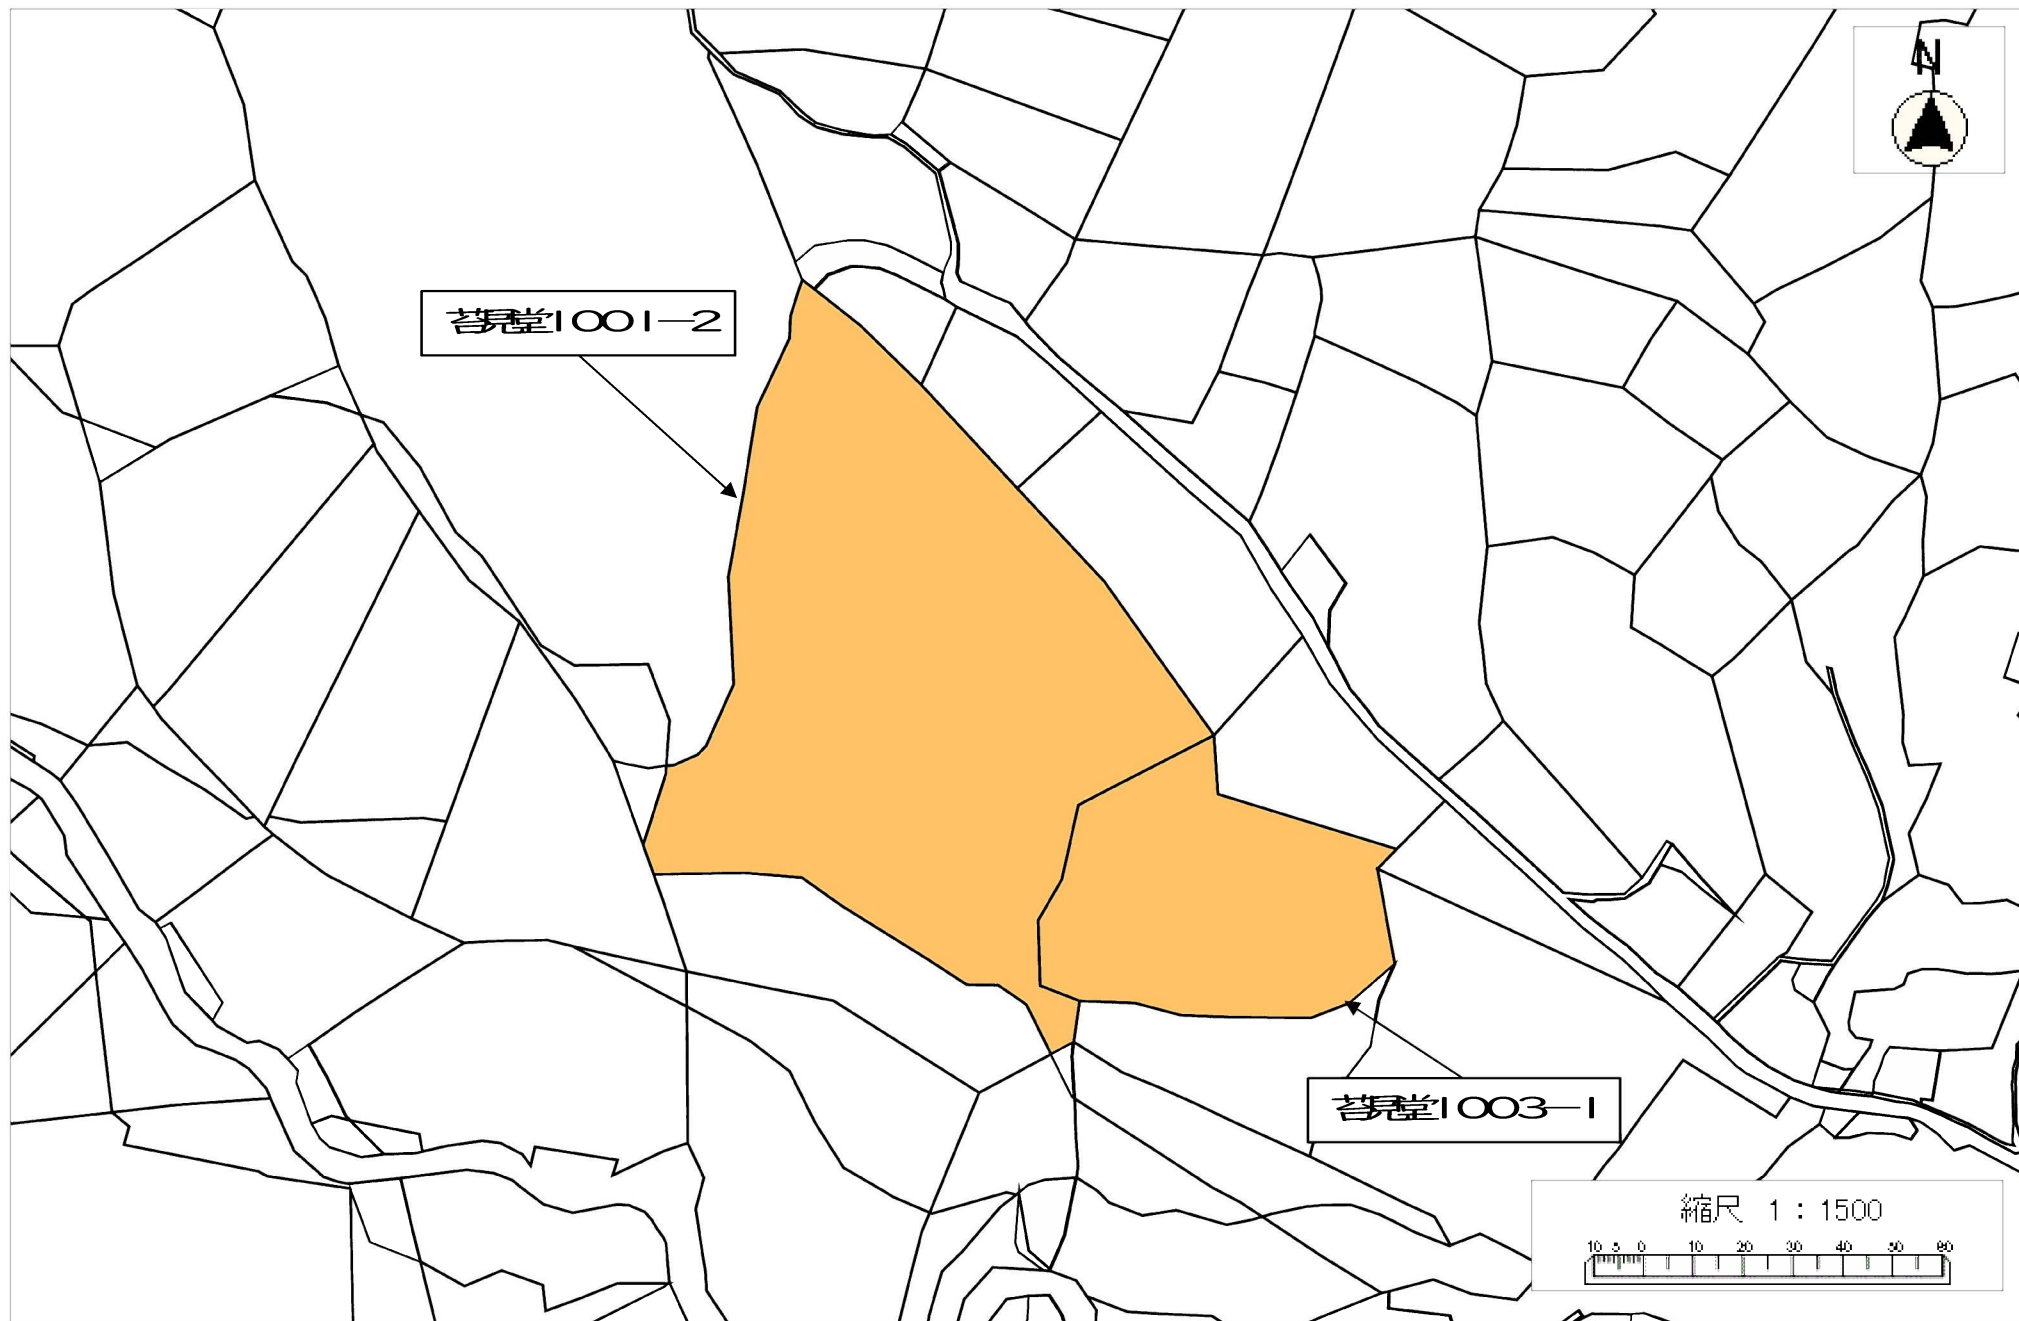

令和4年度唐津市森林経営管理事業（唐津市巖木町浪瀬地区）集積計画位置図（厳23）

令和4年度唐津市森林経営管理事業（唐津市巖木町浪瀬地区）集積計画位置図（厳23）

令和4年度唐津市森林経営管理事業（唐津市厳木町浪瀬地区）集積計画位置図（厳23）

令和4年度唐津市森林経営管理事業（唐津市厳木町浪瀬地区）集積計画位置図（厳24）

令和4年度唐津市森林経営管理事業（唐津市巖木町浪瀬地区）集積計画位置図（厳25）

令和4年度唐津市森林経営管理事業（唐津市巖木町浪瀬地区）集積計画位置図（巖26）

令和4年度唐津市森林経営管理事業（唐津市巖木町浪瀬地区）集積計画位置図（厳26）

令和4年度唐津市森林経営管理事業（唐津市厳木町浪瀬地区）集積計画位置図（厳27）

令和4年度唐津市森林経営管理事業（唐津市巖木町浪瀬地区）集積計画位置図（巖28）

令和4年度唐津市森林経営管理事業（唐津市厳木町浪瀬地区）集積計画位置図（厳28）

令和4年度唐津市森林経営管理事業（唐津市巖木町浪瀬地区）集積計画位置図（巖29）

令和4年度唐津市森林経営管理事業（唐津市巖木町浪瀬地区）集積計画位置図（厳30）

令和4年度唐津市森林経営管理事業（唐津市巖木町浪瀬地区）集積計画位置図（厳31）

令和4年度唐津市森林経営管理事業（唐津市巖木町浪瀬地区）集積計画位置図（厳32）

令和4年度唐津市森林経営管理事業（唐津市厳木町浪瀬地区）集積計画位置図（厳33）

令和4年度唐津市森林経営管理事業（唐津市巖木町浪瀬地区）集積計画位置図（巖34）

令和4年度唐津市森林経営管理事業（唐津市巖木町浪瀬地区）集積計画位置図（巖36）