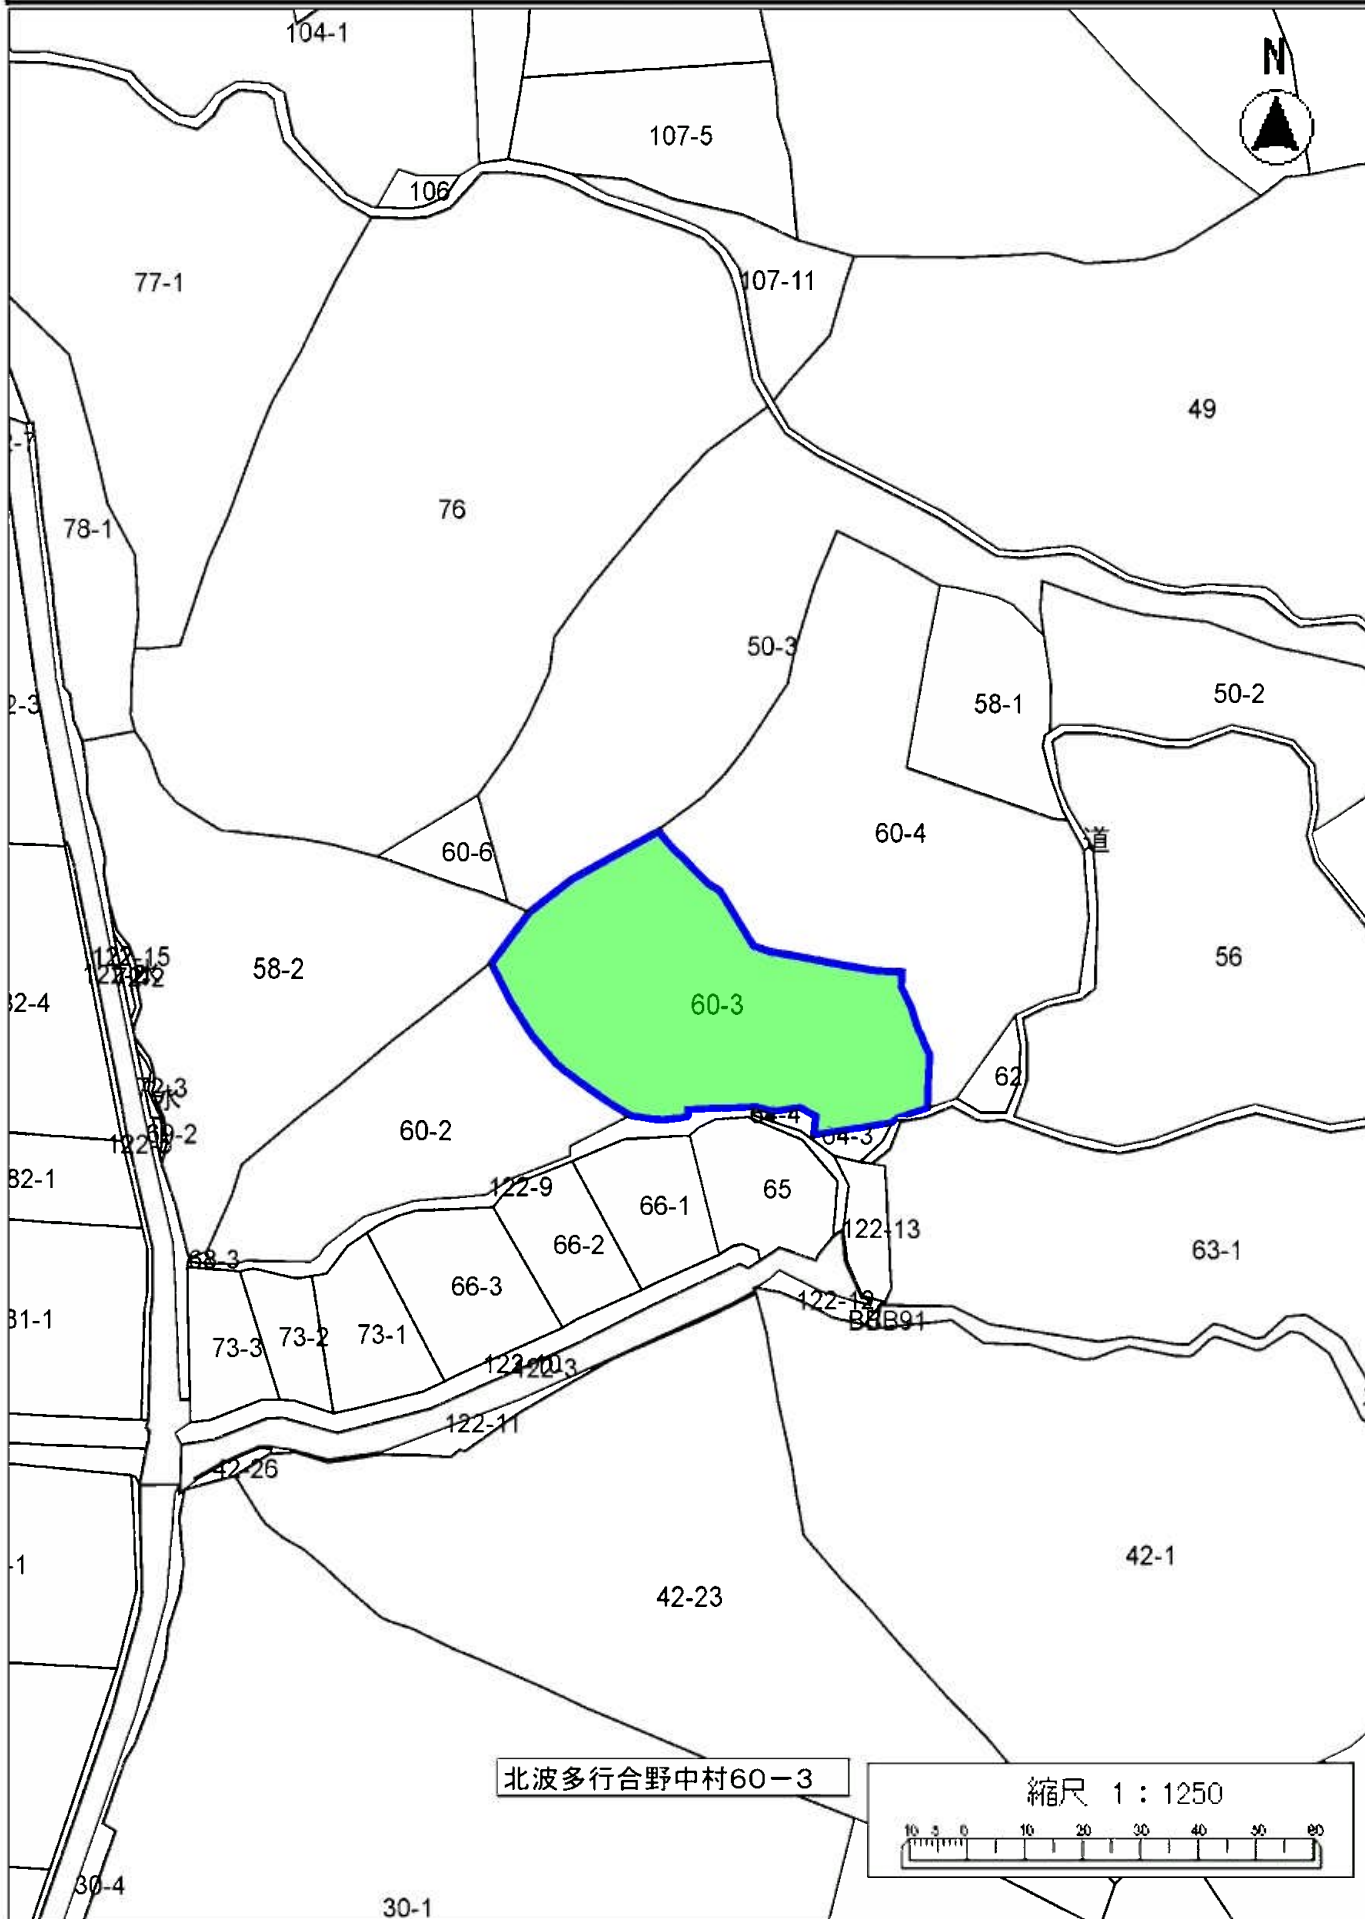

令和5年度唐津市森林経営管理事業(北波多行合野②地区)経営管理集積計画 位置図《拡大図》北3

令和5年度唐津市森林経営管理事業(北波多行合野②地区)経営管理集積計画位置図 《拡大図》北4-①

北波多行合野工ノキ谷1167-3
 北波多行合野工ノキ谷1168
 北波多行合野工ノキ谷1170-1
 北波多行合野工ノキ谷1170-2
 北波多行合野工ノキ谷1171-2

縮尺 1 : 2500
 0 10 20 30 40 50 60 70 80 90 100 110 120

北波多行合野集り1360-1

令和5年度唐津市森林経営管理事業(北波多行合野②地区)経営管理集積計画位置図<拡大図>北5-①

令和5年度唐津市森林経営管理事業(北波多行合野②地区)経営管理集積計画位置図<拡大図>北5-②

北波多行合野工ノキ谷1167-4
 北波多行合野工ノキ谷1227-1
 北波多行合野工ノキ谷1227-2

令和5年度唐津市森林経営管理事業(北波多行合野②地区)経営管理集積計画位置図<<拡大図>>北6-①

令和5年度唐津市森林経営管理事業(北波多行合野②地区)経営管理集積計画位置図<拡大図>北6-②

令和5年度唐津市森林経営管理事業(北波多行合野②地区)経営管理集積計画位置図<<拡大図>>北7

令和5年度唐津市森林経営管理事業(北波多行合野②地区)経営管理集積計画位置図<拡大図>北9-①

令和5年度唐津市森林経営管理事業(北波多行合野②地区)経営管理集積計画位置図<拡大図>北9-②

令和5年度唐津市森林経営管理事業(北波多行合野②地区)経営管理集積計画位置図<拡大図>北11-①

令和5年度唐津市森林経営管理事業(北波多行合野②地区)経営管理集積計画位置図<拡大図>北11-②

北波多行合野集り1359-1

令和5年度唐津市森林経営管理事業(北波多行合野②地区)経営管理集積計画位置図<拡大図>北13-①

北波多行合野恵木978-20

縮尺 1 : 2500

令和5年度唐津市森林経営管理事業(北波多行合野②地区)経営管理集積計画位置図<拡大図>北13-②

北波多行合野集り1329-24