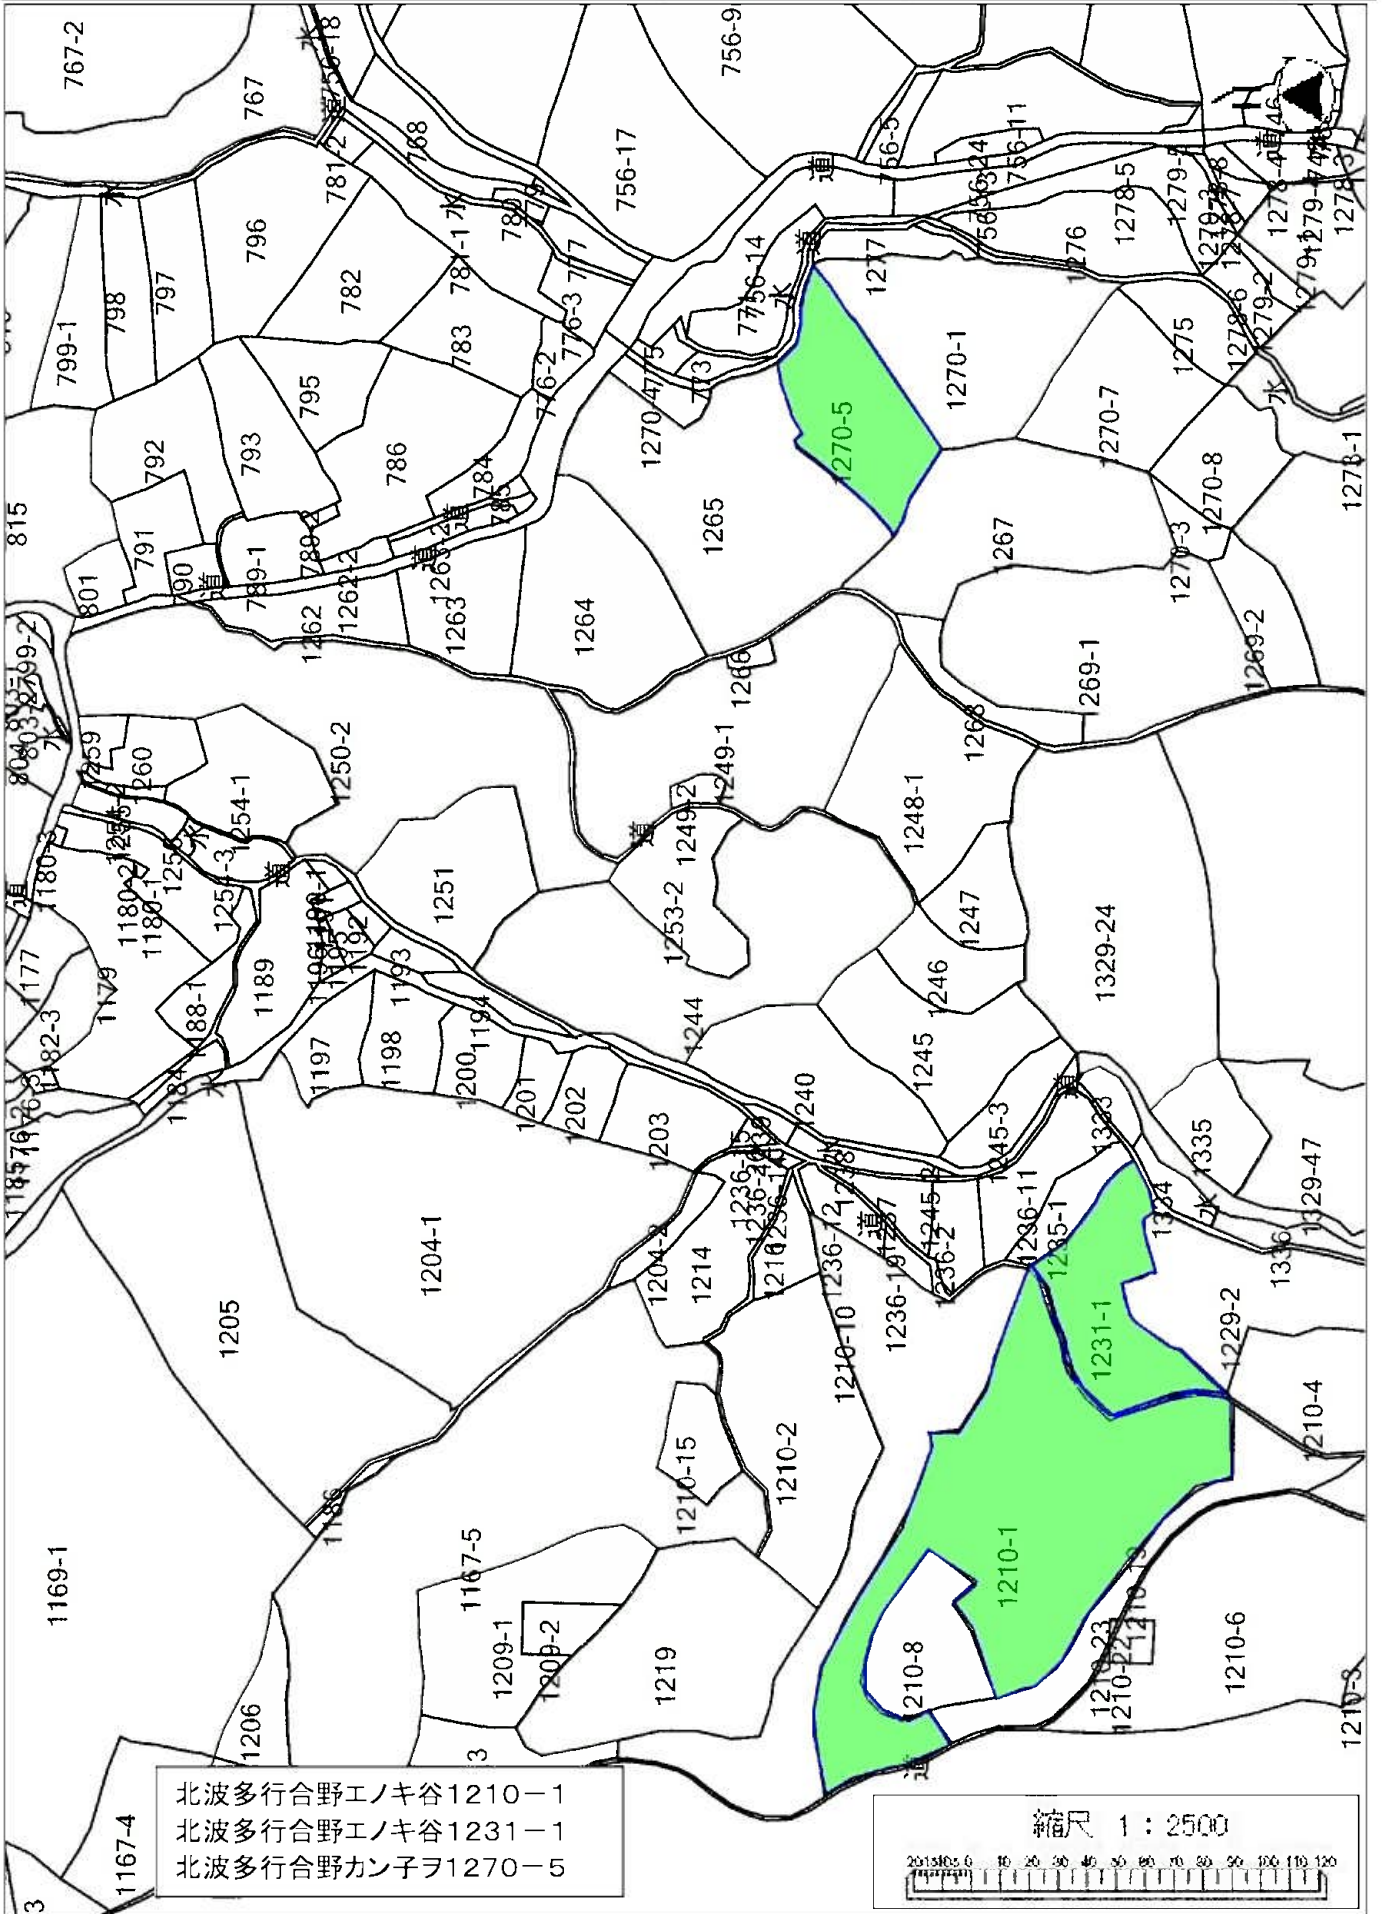

令和5年度唐津市森林経営管理事業(北波多行合野②地区)経営管理集積計画 位置図《拡大図》北3

令和5年度唐津市森林経営管理事業(北波多行合野②地区)経営管理集積計画位置図 《拡大図》北4-①

北波多行合野工ノキ谷1167-3
 北波多行合野工ノキ谷1168
 北波多行合野工ノキ谷1170-1
 北波多行合野工ノキ谷1170-2
 北波多行合野工ノキ谷1171-2

縮尺 1 : 2500
 0 10 20 30 40 50 60 70 80 90 100 110 120

北波多行合野集り1360-1

令和5年度唐津市森林経営管理事業(北波多行合野②地区)経営管理集積計画位置図<拡大図>北5-①

令和5年度唐津市森林経営管理事業(北波多行合野②地区)経営管理集積計画位置図<拡大図>北5-②

北波多行合野工ノキ谷1167-4
 北波多行合野工ノキ谷1227-1
 北波多行合野工ノキ谷1227-2

令和5年度唐津市森林経営管理事業(北波多行合野②地区)経営管理集積計画位置図<<拡大図>>北6-①

令和5年度唐津市森林経営管理事業(北波多行合野②地区)経営管理集積計画位置図<拡大図>北6-②

令和5年度唐津市森林経営管理事業(北波多行合野②地区)経営管理集積計画位置図<<拡大図>>北7

令和5年度唐津市森林経営管理事業(北波多行合野②地区)経営管理集積計画位置図<拡大図>北9-①

令和5年度唐津市森林経営管理事業(北波多行合野②地区)経営管理集積計画位置図<拡大図>北9-②

令和5年度唐津市森林経営管理事業(北波多行合野②地区)経営管理集積計画位置図<拡大図>北11-①

令和5年度唐津市森林経営管理事業(北波多行合野②地区)経営管理集積計画位置図<拡大図>北11-②

北波多行合野集り1359-1

令和5年度唐津市森林経営管理事業(北波多行合野②地区)経営管理集積計画位置図<拡大図>北13-①

北波多行合野恵木978-20

縮尺 1 : 2500

令和5年度唐津市森林経営管理事業(北波多行合野②地区)経営管理集積計画位置図<拡大図>北13-②

北波多行合野集り1329-24