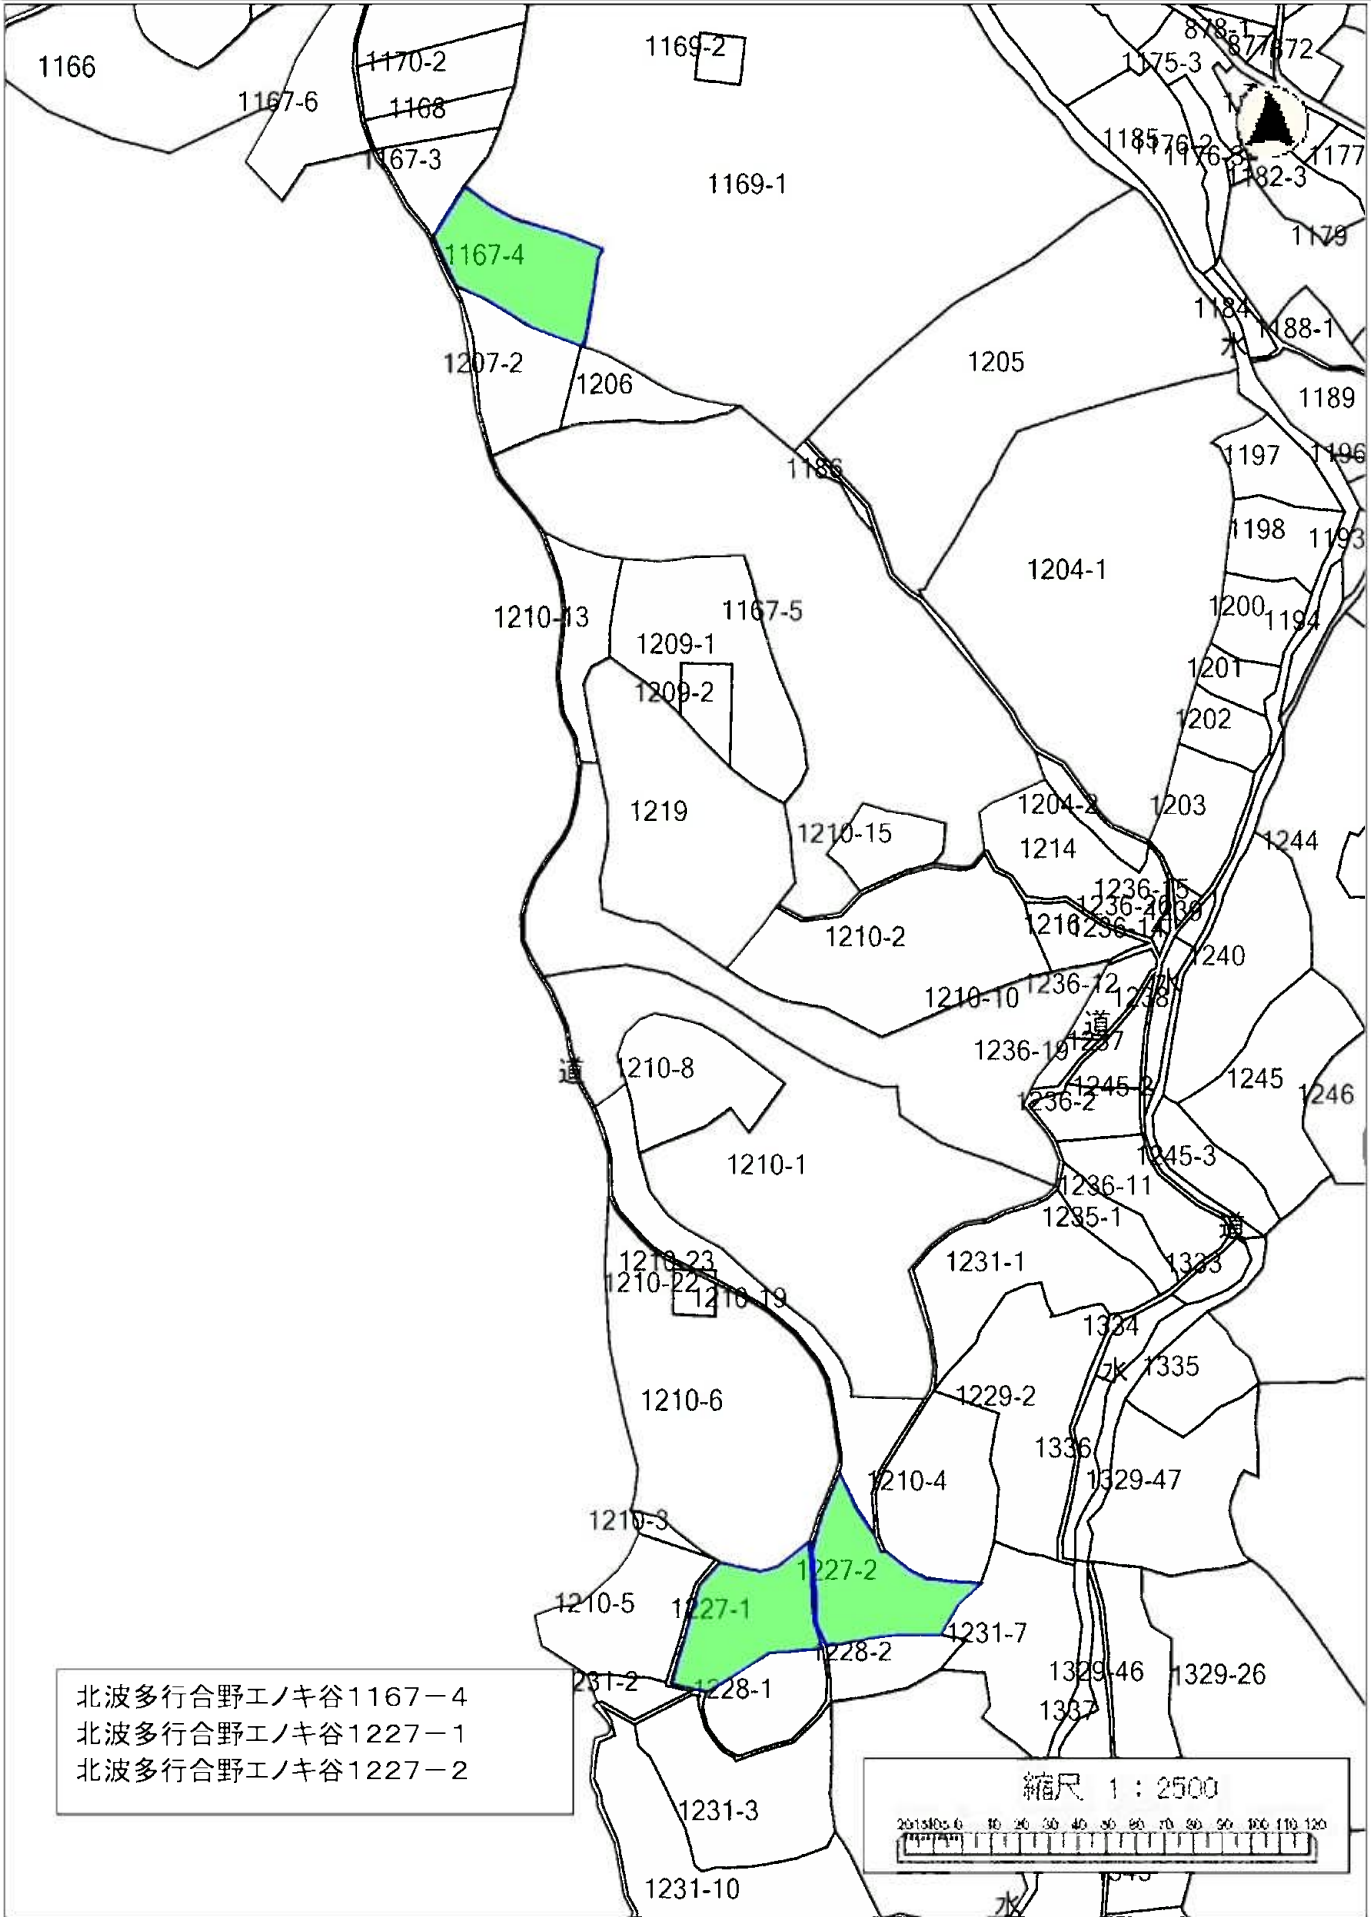

令和5年度唐津市森林経営管理事業(北波多行合野②地区)経営管理集積計画 位置図《拡大図》北3

令和5年度唐津市森林経営管理事業(北波多行合野②地区)経営管理集積計画位置図 《拡大図》北4-①

北波多行合野工ノキ谷1167-3
 北波多行合野工ノキ谷1168
 北波多行合野工ノキ谷1170-1
 北波多行合野工ノキ谷1170-2
 北波多行合野工ノキ谷1171-2

縮尺 1 : 2500
 0 10 20 30 40 50 60 70 80 90 100 110 120

北波多行合野集り1360-1

令和5年度唐津市森林経営管理事業(北波多行合野②地区)経営管理集積計画位置図<拡大図>北5-①

令和5年度唐津市森林経営管理事業(北波多行合野②地区)経営管理集積計画位置図<拡大図>北5-②

北波多行合野工ノキ谷1167-4
 北波多行合野工ノキ谷1227-1
 北波多行合野工ノキ谷1227-2

令和5年度唐津市森林経営管理事業(北波多行合野②地区)経営管理集積計画位置図<<拡大図>>北6-①

令和5年度唐津市森林経営管理事業(北波多行合野②地区)経営管理集積計画位置図<拡大図>北6-②

令和5年度唐津市森林経営管理事業(北波多行合野②地区)経営管理集積計画位置図<<拡大図>>北7

令和5年度唐津市森林経営管理事業(北波多行合野②地区)経営管理集積計画位置図<拡大図>北9-①

令和5年度唐津市森林経営管理事業(北波多行合野②地区)経営管理集積計画位置図<拡大図>北9-②

令和5年度唐津市森林経営管理事業(北波多行合野②地区)経営管理集積計画位置図<拡大図>北11-①

令和5年度唐津市森林経営管理事業(北波多行合野②地区)経営管理集積計画位置図<拡大図>北11-②

北波多行合野集り1359-1

令和5年度唐津市森林経営管理事業(北波多行合野②地区)経営管理集積計画位置図<拡大図>北13-①

北波多行合野恵木978-20

縮尺 1 : 2500

令和5年度唐津市森林経営管理事業(北波多行合野②地区)経営管理集積計画位置図<拡大図>北13-②

北波多行合野集り1329-24