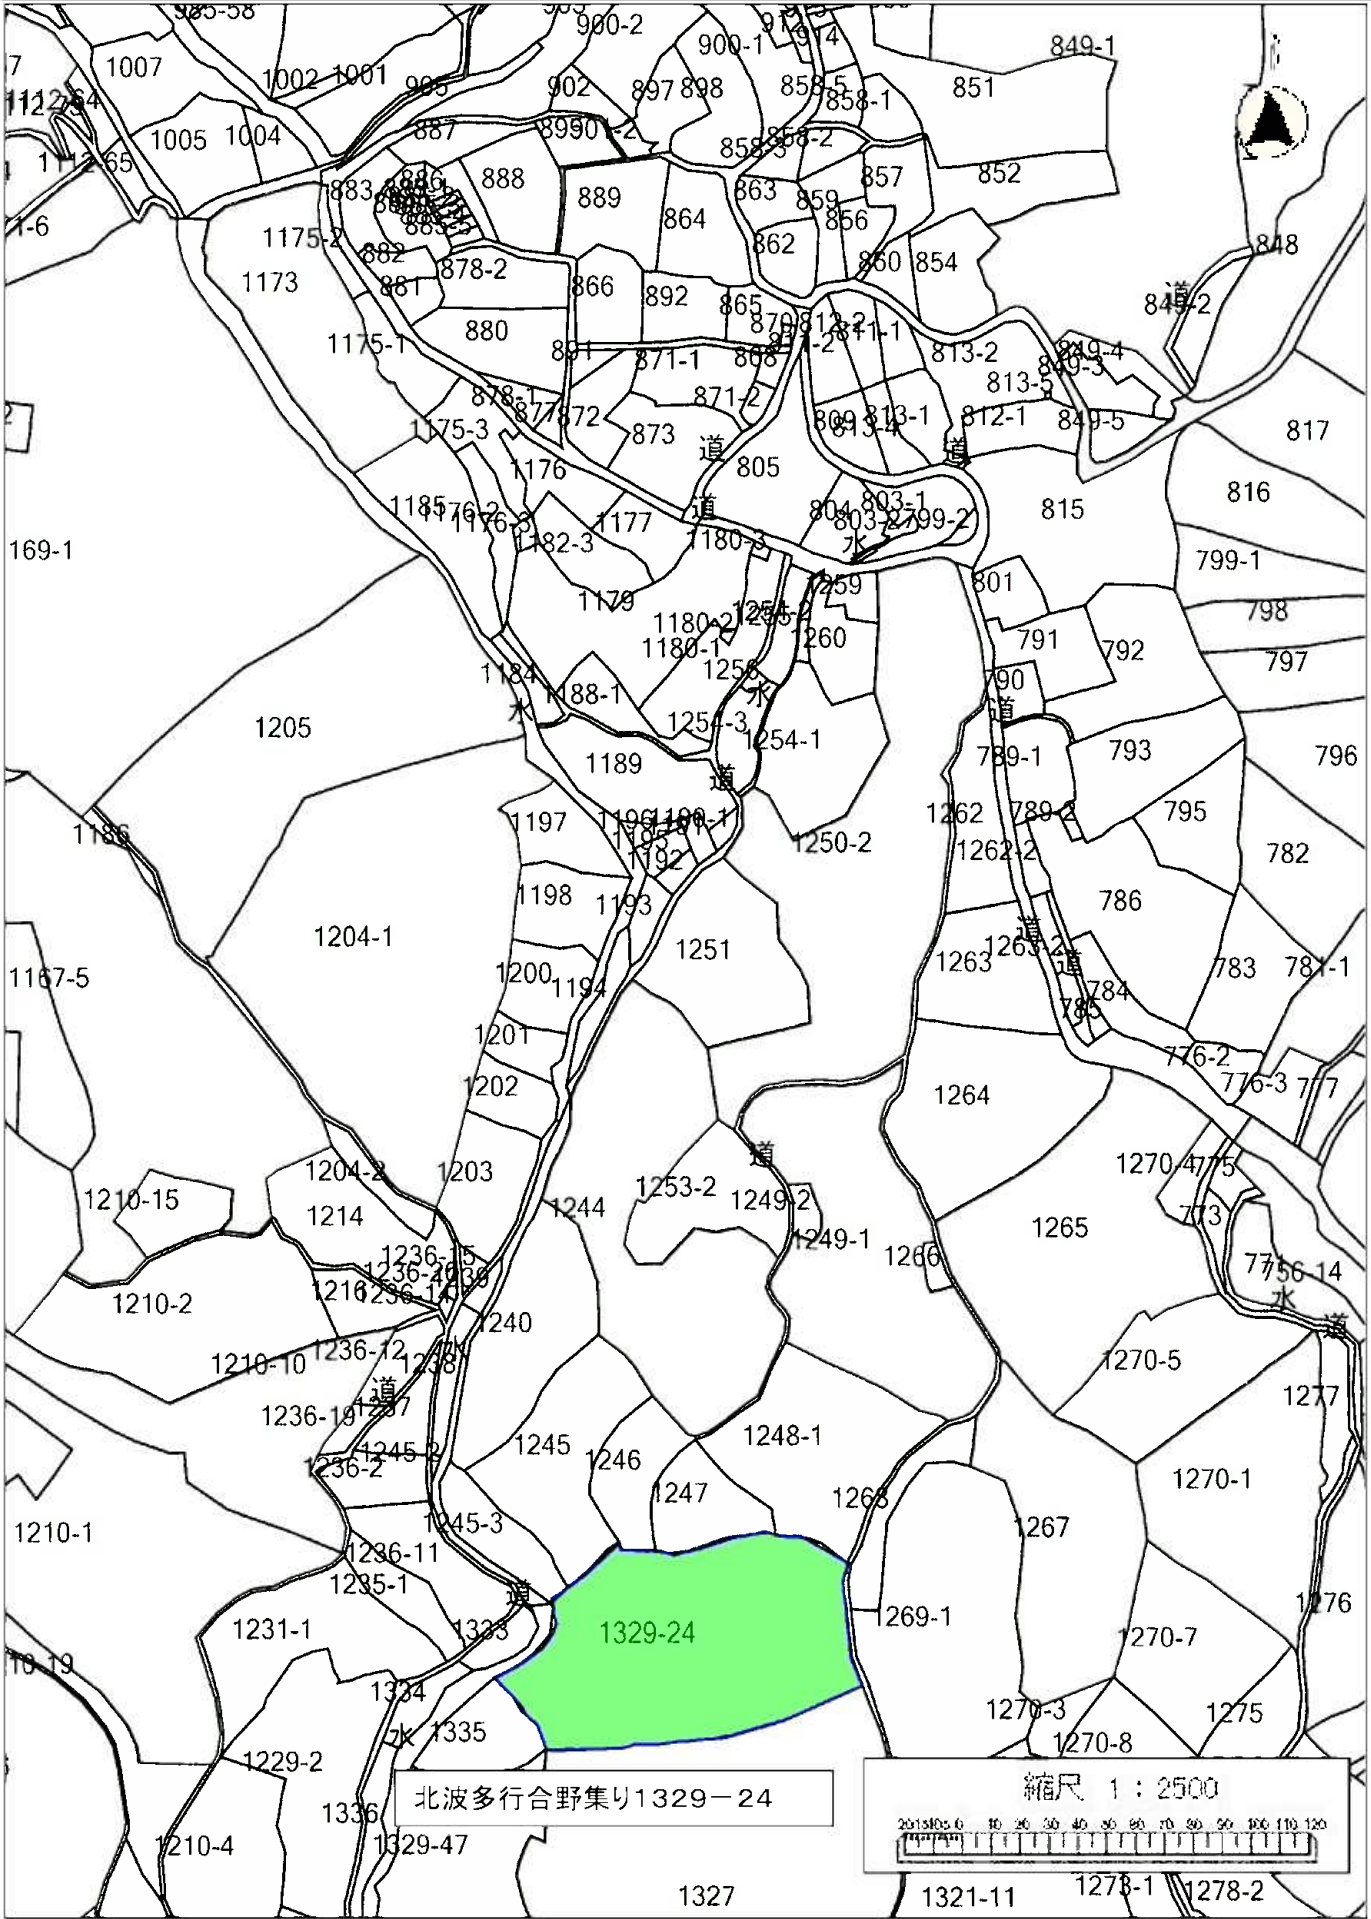

令和5年度唐津市森林経営管理事業(北波多行合野②地区)経営管理集積計画 位置図《拡大図》北3

令和5年度唐津市森林経営管理事業(北波多行合野②地区)経営管理集積計画位置図 《拡大図》北4-①

北波多行合野工ノキ谷1167-3
 北波多行合野工ノキ谷1168
 北波多行合野工ノキ谷1170-1
 北波多行合野工ノキ谷1170-2
 北波多行合野工ノキ谷1171-2

縮尺 1 : 2500
 0 10 20 30 40 50 60 70 80 90 100 110 120

令和5年度唐津市森林経営管理事業(北波多行合野②地区)経営管理集積計画位置図<拡大図>北6-②

令和5年度唐津市森林経営管理事業(北波多行合野②地区)経営管理集積計画位置図<<拡大図>>北7

令和5年度唐津市森林経営管理事業(北波多行合野②地区)経営管理集積計画位置図<拡大図>北9-①

令和5年度唐津市森林経営管理事業(北波多行合野②地区)経営管理集積計画位置図<拡大図>北9-②

令和5年度唐津市森林経営管理事業(北波多行合野②地区)経営管理集積計画位置図<拡大図>北11-①

令和5年度唐津市森林経営管理事業(北波多行合野②地区)経営管理集積計画位置図<拡大図>北11-②

北波多行合野集り1359-1

令和5年度唐津市森林経営管理事業(北波多行合野②地区)経営管理集積計画位置図<拡大図>北13-①

北波多行合野恵木978-20

縮尺 1 : 2500

令和5年度唐津市森林経営管理事業(北波多行合野②地区)経営管理集積計画位置図<拡大図>北13-②

北波多行合野集り1329-24