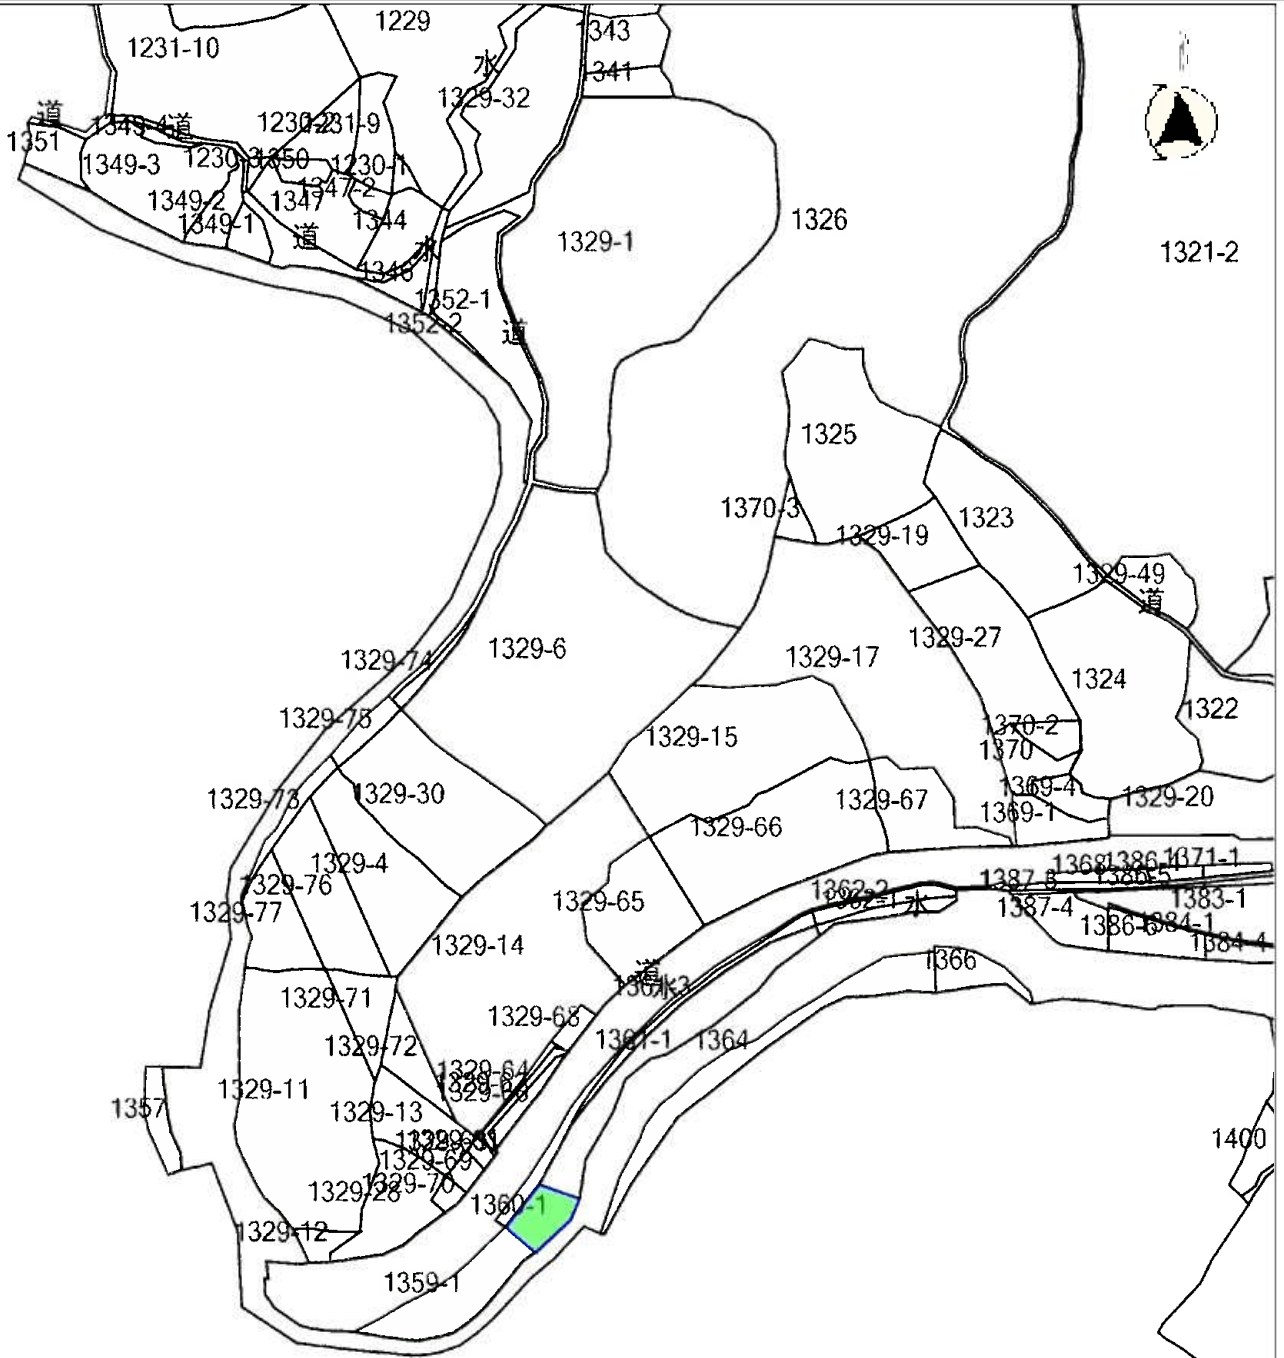

令和5年度唐津市森林経営管理事業(北波多行合野②地区)経営管理集積計画 位置図《拡大図》北3

令和5年度唐津市森林経営管理事業(北波多行合野②地区)経営管理集積計画位置図 《拡大図》北4-①

北波多行合野工ノキ谷1167-3
 北波多行合野工ノキ谷1168
 北波多行合野工ノキ谷1170-1
 北波多行合野工ノキ谷1170-2
 北波多行合野工ノキ谷1171-2

縮尺 1 : 2500
 0 10 20 30 40 50 60 70 80 90 100 110 120

北波多行合野集り1360-1

令和5年度唐津市森林経営管理事業(北波多行合野②地区)経営管理集積計画位置図<拡大図>北5-①

令和5年度唐津市森林経営管理事業(北波多行合野②地区)経営管理集積計画位置図<拡大図>北5-②

北波多行合野工ノキ谷1167-4
 北波多行合野工ノキ谷1227-1
 北波多行合野工ノキ谷1227-2

令和5年度唐津市森林経営管理事業(北波多行合野②地区)経営管理集積計画位置図<<拡大図>>北6-①

令和5年度唐津市森林経営管理事業(北波多行合野②地区)経営管理集積計画位置図<拡大図>北6-②

令和5年度唐津市森林経営管理事業(北波多行合野②地区)経営管理集積計画位置図<<拡大図>>北7

令和5年度唐津市森林経営管理事業(北波多行合野②地区)経営管理集積計画位置図<拡大図>北9-①

令和5年度唐津市森林経営管理事業(北波多行合野②地区)経営管理集積計画位置図<拡大図>北9-②

令和5年度唐津市森林経営管理事業(北波多行合野②地区)経営管理集積計画位置図<拡大図>北11-①

令和5年度唐津市森林経営管理事業(北波多行合野②地区)経営管理集積計画位置図<拡大図>北11-②

北波多行合野集り1359-1

令和5年度唐津市森林経営管理事業(北波多行合野②地区)経営管理集積計画位置図<拡大図>北13-①

北波多行合野恵木978-20

縮尺 1 : 2500

令和5年度唐津市森林経営管理事業(北波多行合野②地区)経営管理集積計画位置図<拡大図>北13-②

北波多行合野集り1329-24