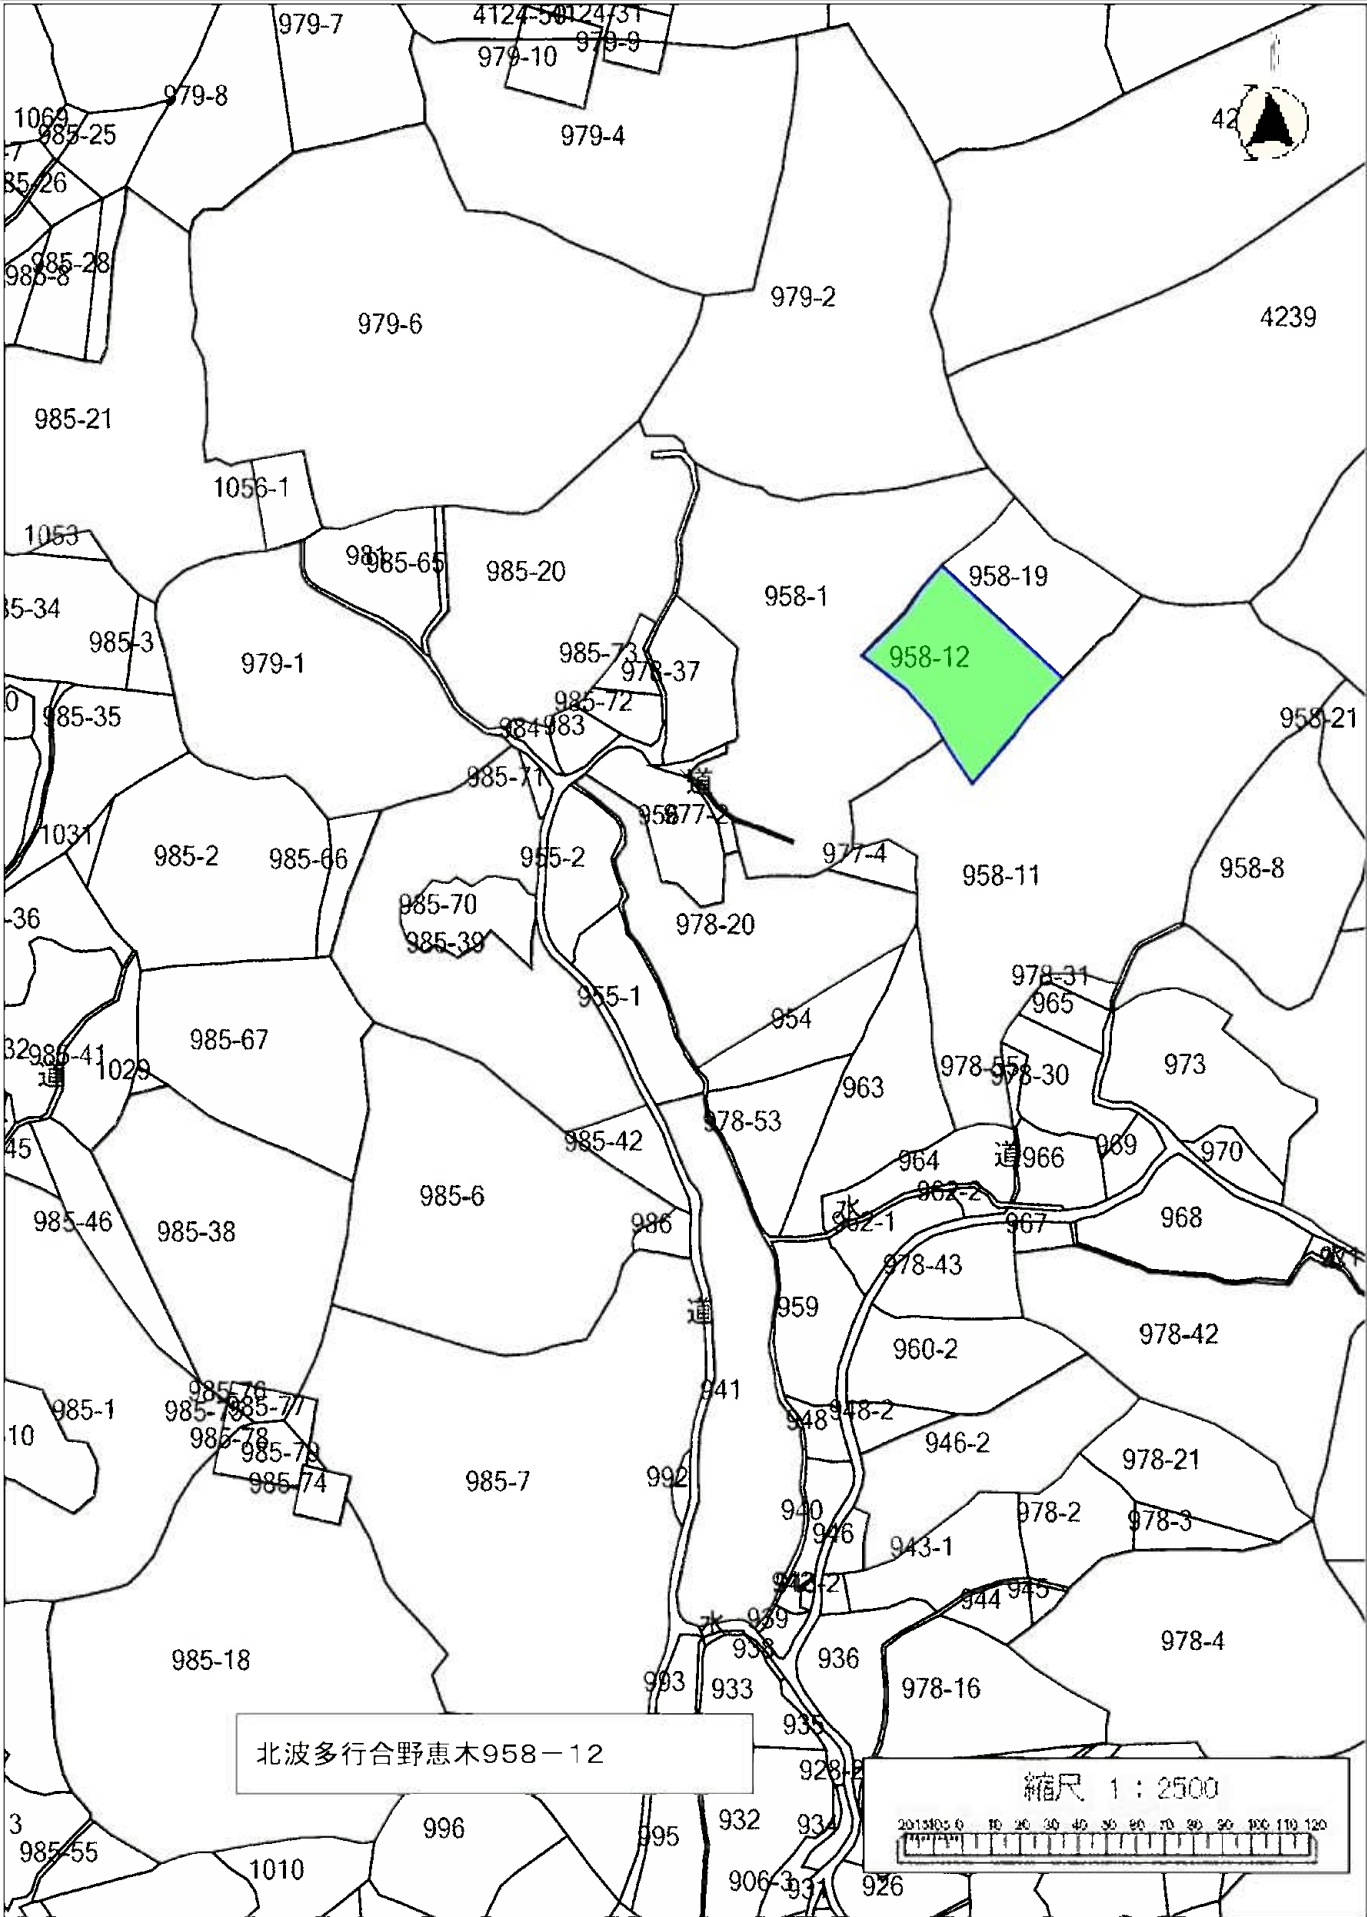

令和5年度唐津市森林経営管理事業(北波多行合野②地区)経営管理集積計画 位置図《拡大図》北3

令和5年度唐津市森林経営管理事業(北波多行合野②地区)経営管理集積計画位置図 《拡大図》北4-①

北波多行合野工ノキ谷1167-3
 北波多行合野工ノキ谷1168
 北波多行合野工ノキ谷1170-1
 北波多行合野工ノキ谷1170-2
 北波多行合野工ノキ谷1171-2

縮尺 1 : 2500
 0 10 20 30 40 50 60 70 80 90 100 110 120

北波多行合野集り1360-1

令和5年度唐津市森林経営管理事業(北波多行合野②地区)経営管理集積計画位置図<拡大図>北5-①

令和5年度唐津市森林経営管理事業(北波多行合野②地区)経営管理集積計画位置図<拡大図>北5-②

北波多行合野工ノキ谷1167-4
 北波多行合野工ノキ谷1227-1
 北波多行合野工ノキ谷1227-2

令和5年度唐津市森林経営管理事業(北波多行合野②地区)経営管理集積計画位置図<<拡大図>>北6-①

令和5年度唐津市森林経営管理事業(北波多行合野②地区)経営管理集積計画位置図<拡大図>北6-②

令和5年度唐津市森林経営管理事業(北波多行合野②地区)経営管理集積計画位置図<<拡大図>>北7

令和5年度唐津市森林経営管理事業(北波多行合野②地区)経営管理集積計画位置図<拡大図>北9-①

令和5年度唐津市森林経営管理事業(北波多行合野②地区)経営管理集積計画位置図<拡大図>北9-②

令和5年度唐津市森林経営管理事業(北波多行合野②地区)経営管理集積計画位置図<拡大図>北11-①

令和5年度唐津市森林経営管理事業(北波多行合野②地区)経営管理集積計画位置図<拡大図>北11-②

北波多行合野集り1359-1

令和5年度唐津市森林経営管理事業(北波多行合野②地区)経営管理集積計画位置図<拡大図>北13-①

北波多行合野恵木978-20

縮尺 1 : 2500

令和5年度唐津市森林経営管理事業(北波多行合野②地区)経営管理集積計画位置図<拡大図>北13-②

北波多行合野集り1329-24