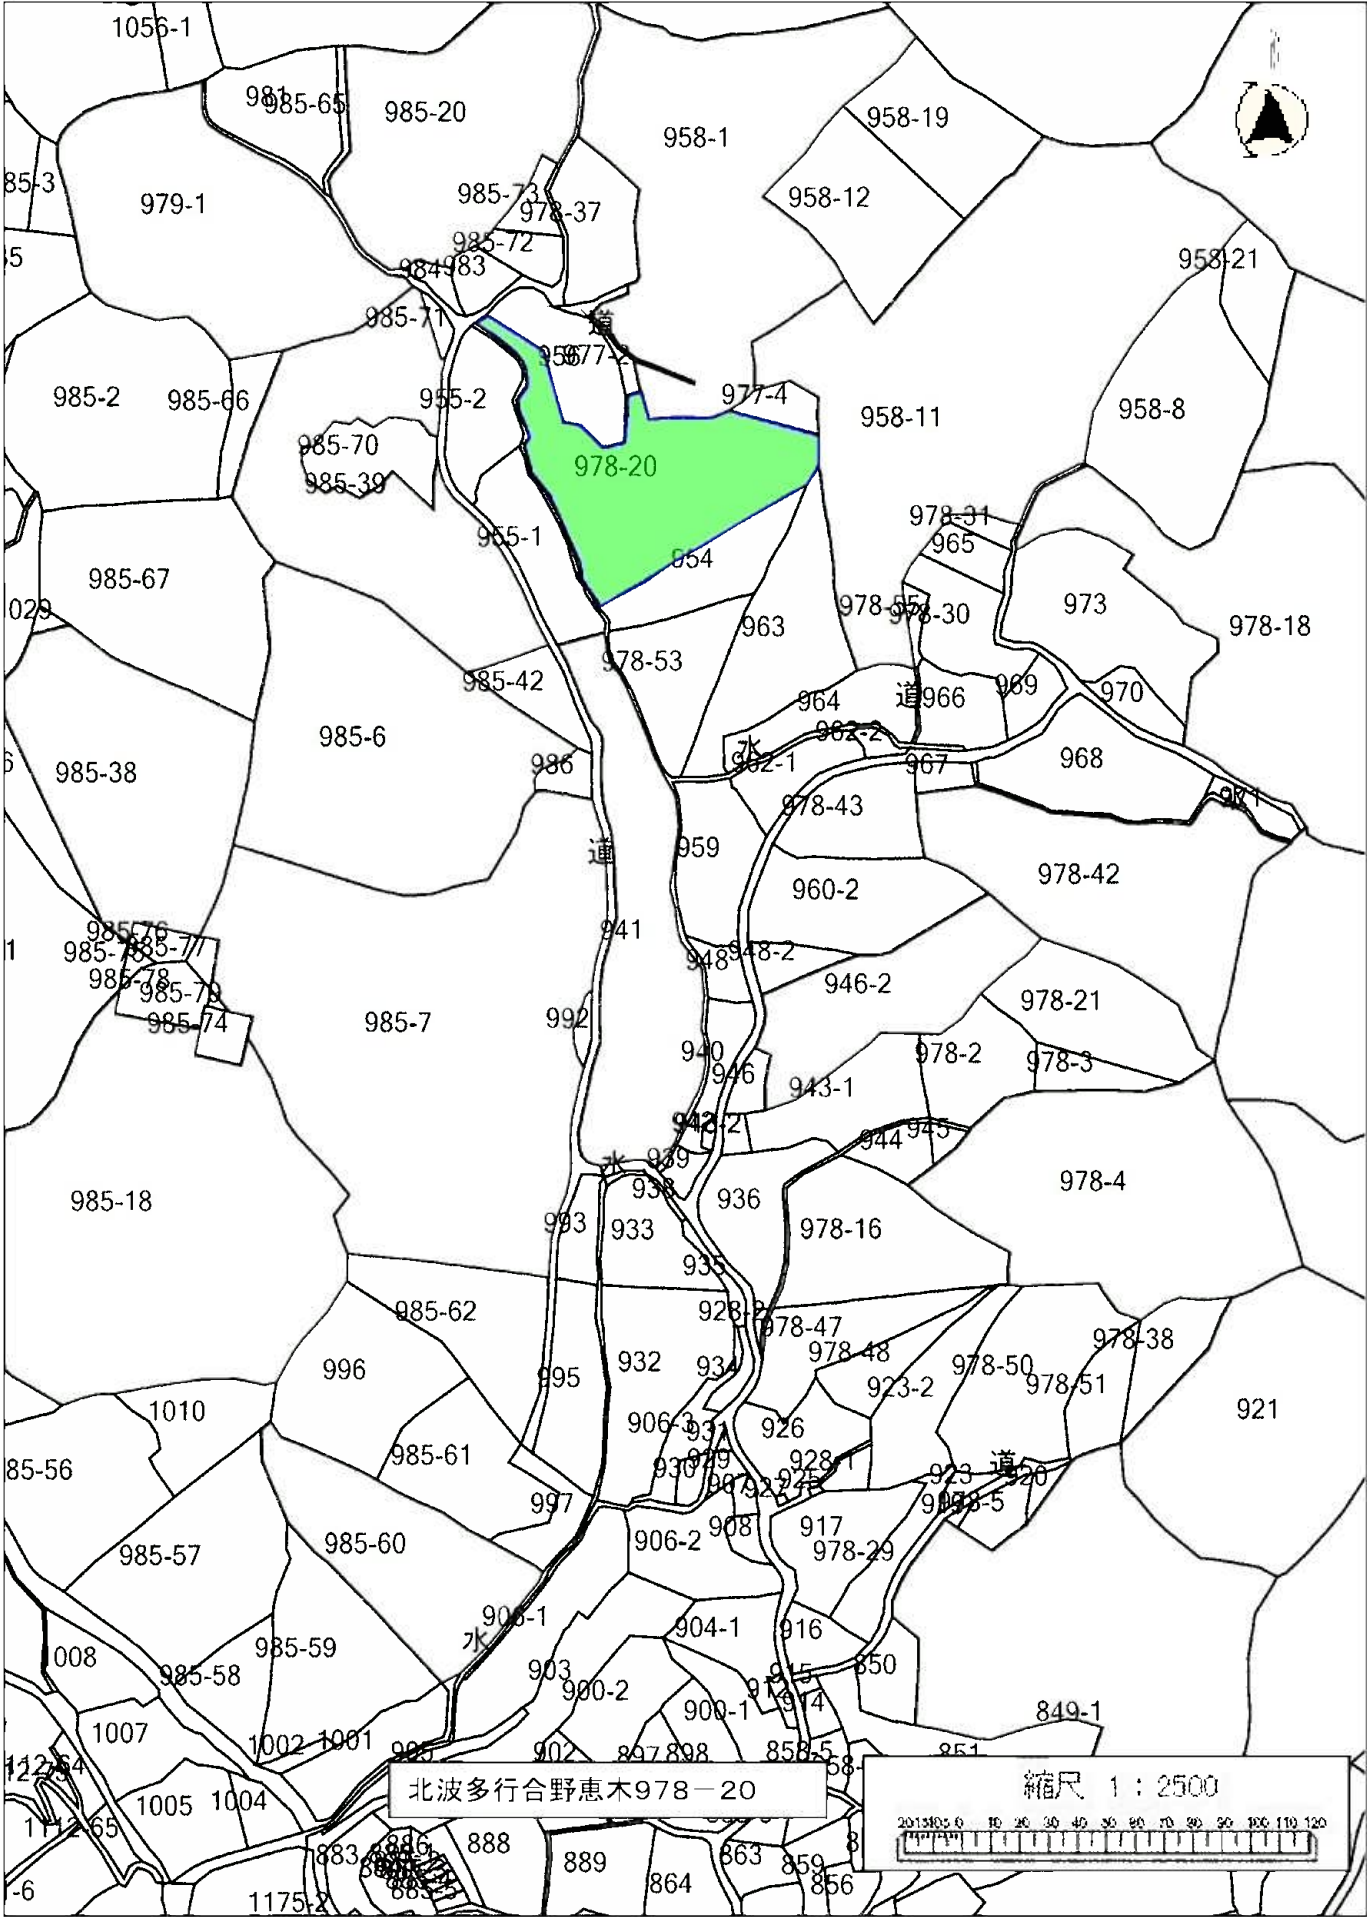

令和5年度唐津市森林経営管理事業(北波多行合野②地区)経営管理集積計画 位置図《拡大図》北3

令和5年度唐津市森林経営管理事業(北波多行合野②地区)経営管理集積計画位置図 《拡大図》北4-①

北波多行合野工ノキ谷1167-3
 北波多行合野工ノキ谷1168
 北波多行合野工ノキ谷1170-1
 北波多行合野工ノキ谷1170-2
 北波多行合野工ノキ谷1171-2

縮尺 1 : 2500
 0 10 20 30 40 50 60 70 80 90 100 110 120

北波多行合野集り1360-1

令和5年度唐津市森林経営管理事業(北波多行合野②地区)経営管理集積計画位置図<拡大図>北5-①

令和5年度唐津市森林経営管理事業(北波多行合野②地区)経営管理集積計画位置図<拡大図>北5-②

北波多行合野工ノキ谷1167-4
 北波多行合野工ノキ谷1227-1
 北波多行合野工ノキ谷1227-2

令和5年度唐津市森林経営管理事業(北波多行合野②地区)経営管理集積計画位置図<<拡大図>>北6-①

令和5年度唐津市森林経営管理事業(北波多行合野②地区)経営管理集積計画位置図<拡大図>北6-②

令和5年度唐津市森林経営管理事業(北波多行合野②地区)経営管理集積計画位置図<<拡大図>>北7

令和5年度唐津市森林経営管理事業(北波多行合野②地区)経営管理集積計画位置図<拡大図>北9-①

令和5年度唐津市森林経営管理事業(北波多行合野②地区)経営管理集積計画位置図<拡大図>北9-②

令和5年度唐津市森林経営管理事業(北波多行合野②地区)経営管理集積計画位置図<拡大図>北11-①

令和5年度唐津市森林経営管理事業(北波多行合野②地区)経営管理集積計画位置図<拡大図>北11-②

北波多行合野集り1359-1

令和5年度唐津市森林経営管理事業(北波多行合野②地区)経営管理集積計画位置図<拡大図>北13-①

北波多行合野恵木978-20

縮尺 1 : 2500

令和5年度唐津市森林経営管理事業(北波多行合野②地区)経営管理集積計画位置図<拡大図>北13-②

北波多行合野集り1329-24