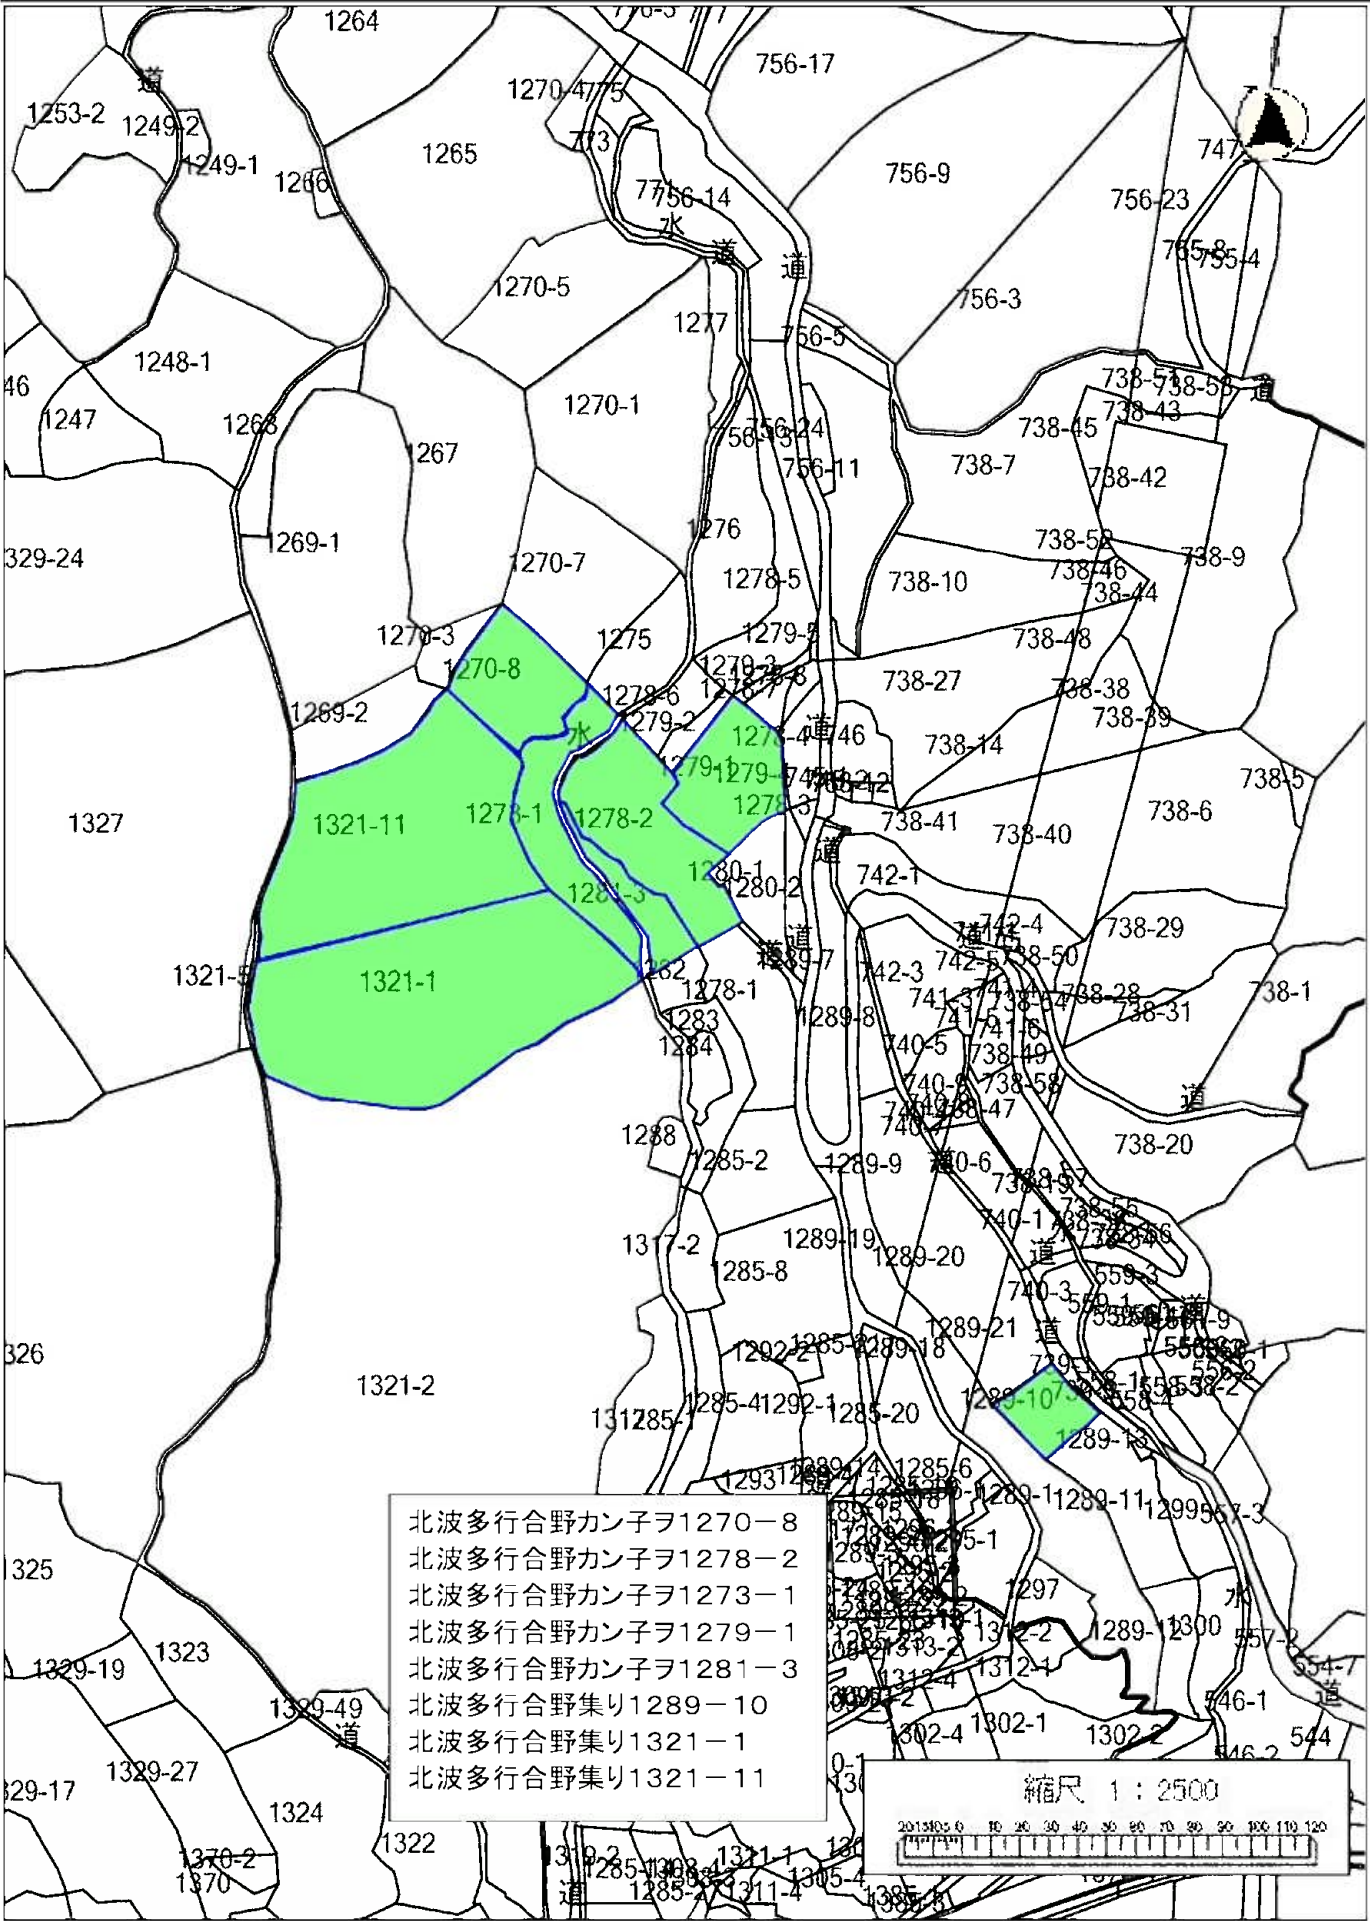

令和5年度唐津市森林経営管理事業(北波多行合野②地区)経営管理集積計画 位置図《拡大図》北3

令和5年度唐津市森林経営管理事業(北波多行合野②地区)経営管理集積計画位置図 《拡大図》北4-①

北波多行合野工ノキ谷1167-3
 北波多行合野工ノキ谷1168
 北波多行合野工ノキ谷1170-1
 北波多行合野工ノキ谷1170-2
 北波多行合野工ノキ谷1171-2

縮尺 1 : 2500
 0 10 20 30 40 50 60 70 80 90 100 110 120

北波多行合野集り1360-1

令和5年度唐津市森林経営管理事業(北波多行合野②地区)経営管理集積計画位置図<拡大図>北5-①

令和5年度唐津市森林経営管理事業(北波多行合野②地区)経営管理集積計画位置図<拡大図>北5-②

北波多行合野工ノキ谷1167-4
 北波多行合野工ノキ谷1227-1
 北波多行合野工ノキ谷1227-2

令和5年度唐津市森林経営管理事業(北波多行合野②地区)経営管理集積計画位置図<<拡大図>>北6-①

令和5年度唐津市森林経営管理事業(北波多行合野②地区)経営管理集積計画位置図<拡大図>北6-②

令和5年度唐津市森林経営管理事業(北波多行合野②地区)経営管理集積計画位置図<<拡大図>>北7

令和5年度唐津市森林経営管理事業(北波多行合野②地区)経営管理集積計画位置図<拡大図>北9-①

令和5年度唐津市森林経営管理事業(北波多行合野②地区)経営管理集積計画位置図<拡大図>北9-②

令和5年度唐津市森林経営管理事業(北波多行合野②地区)経営管理集積計画位置図<拡大図>北11-①

令和5年度唐津市森林経営管理事業(北波多行合野②地区)経営管理集積計画位置図<拡大図>北11-②

北波多行合野集り1359-1

令和5年度唐津市森林経営管理事業(北波多行合野②地区)経営管理集積計画位置図<拡大図>北13-①

北波多行合野恵木978-20

縮尺 1 : 2500

令和5年度唐津市森林経営管理事業(北波多行合野②地区)経営管理集積計画位置図<拡大図>北13-②

北波多行合野集り1329-24