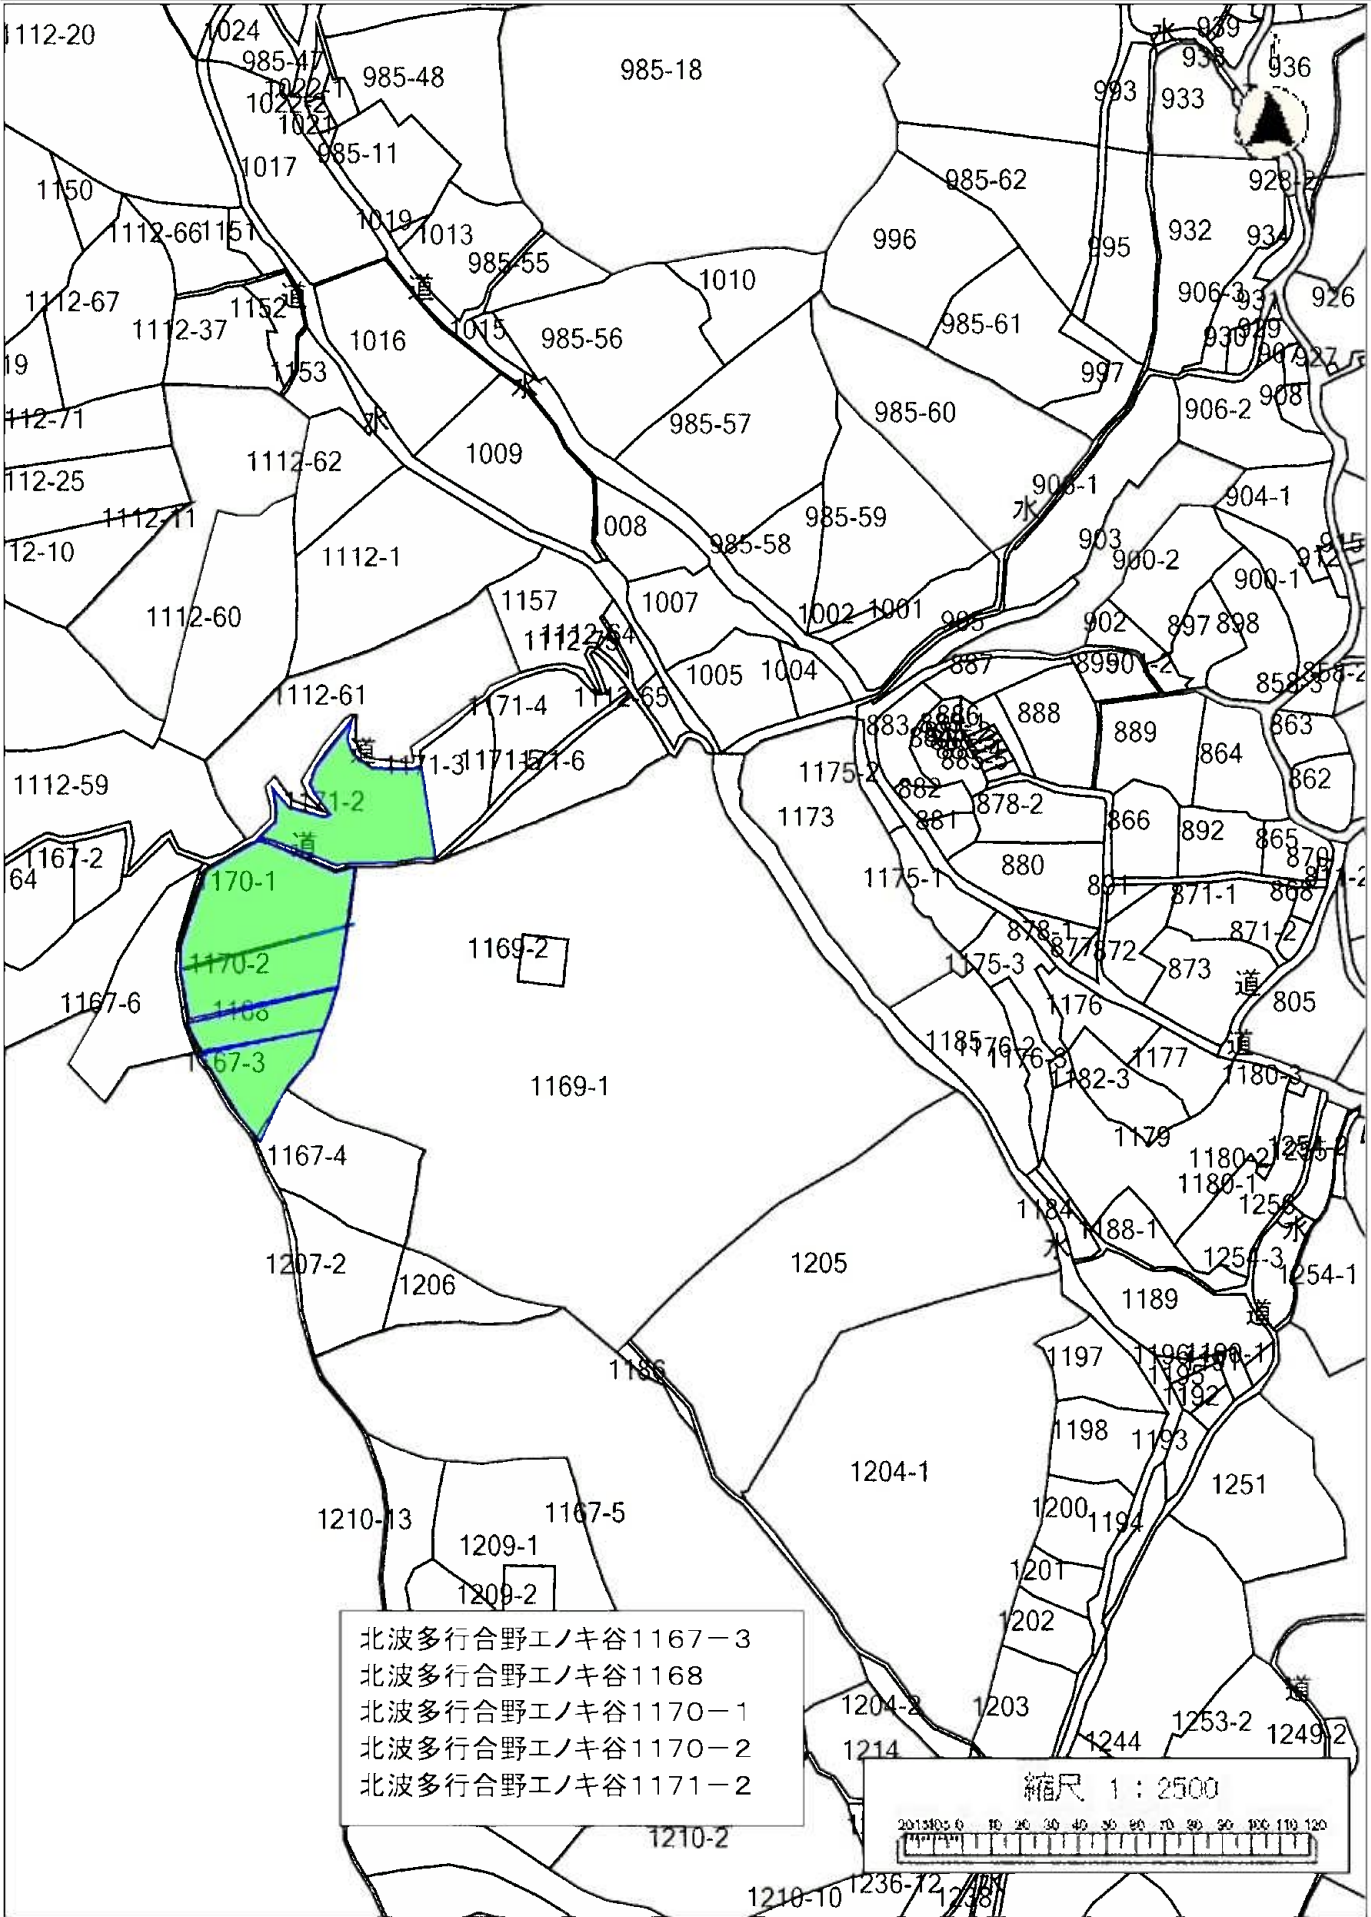

令和5年度唐津市森林経営管理事業(北波多行合野②地区)経営管理集積計画 位置図《拡大図》北3

令和5年度唐津市森林経営管理事業(北波多行合野②地区)経営管理集積計画位置図 《拡大図》北4-①

北波多行合野工ノキ谷1167-3
 北波多行合野工ノキ谷1168
 北波多行合野工ノキ谷1170-1
 北波多行合野工ノキ谷1170-2
 北波多行合野工ノキ谷1171-2

縮尺 1 : 2500
 0 10 20 30 40 50 60 70 80 90 100 110 120

北波多行合野集り1360-1

令和5年度唐津市森林経営管理事業(北波多行合野②地区)経営管理集積計画位置図<拡大図>北5-①

令和5年度唐津市森林経営管理事業(北波多行合野②地区)経営管理集積計画位置図<拡大図>北5-②

北波多行合野工ノキ谷1167-4
 北波多行合野工ノキ谷1227-1
 北波多行合野工ノキ谷1227-2

令和5年度唐津市森林経営管理事業(北波多行合野②地区)経営管理集積計画位置図<<拡大図>>北6-①

令和5年度唐津市森林経営管理事業(北波多行合野②地区)経営管理集積計画位置図<拡大図>北6-②

令和5年度唐津市森林経営管理事業(北波多行合野②地区)経営管理集積計画位置図<<拡大図>>北7

令和5年度唐津市森林経営管理事業(北波多行合野②地区)経営管理集積計画位置図<拡大図>北9-①

令和5年度唐津市森林経営管理事業(北波多行合野②地区)経営管理集積計画位置図<拡大図>北9-②

令和5年度唐津市森林経営管理事業(北波多行合野②地区)経営管理集積計画位置図<拡大図>北11-①

令和5年度唐津市森林経営管理事業(北波多行合野②地区)経営管理集積計画位置図<拡大図>北11-②

北波多行合野集り1359-1

令和5年度唐津市森林経営管理事業(北波多行合野②地区)経営管理集積計画位置図<拡大図>北13-①

北波多行合野恵木978-20

縮尺 1 : 2500

令和5年度唐津市森林経営管理事業(北波多行合野②地区)経営管理集積計画位置図<拡大図>北13-②

北波多行合野集り1329-24