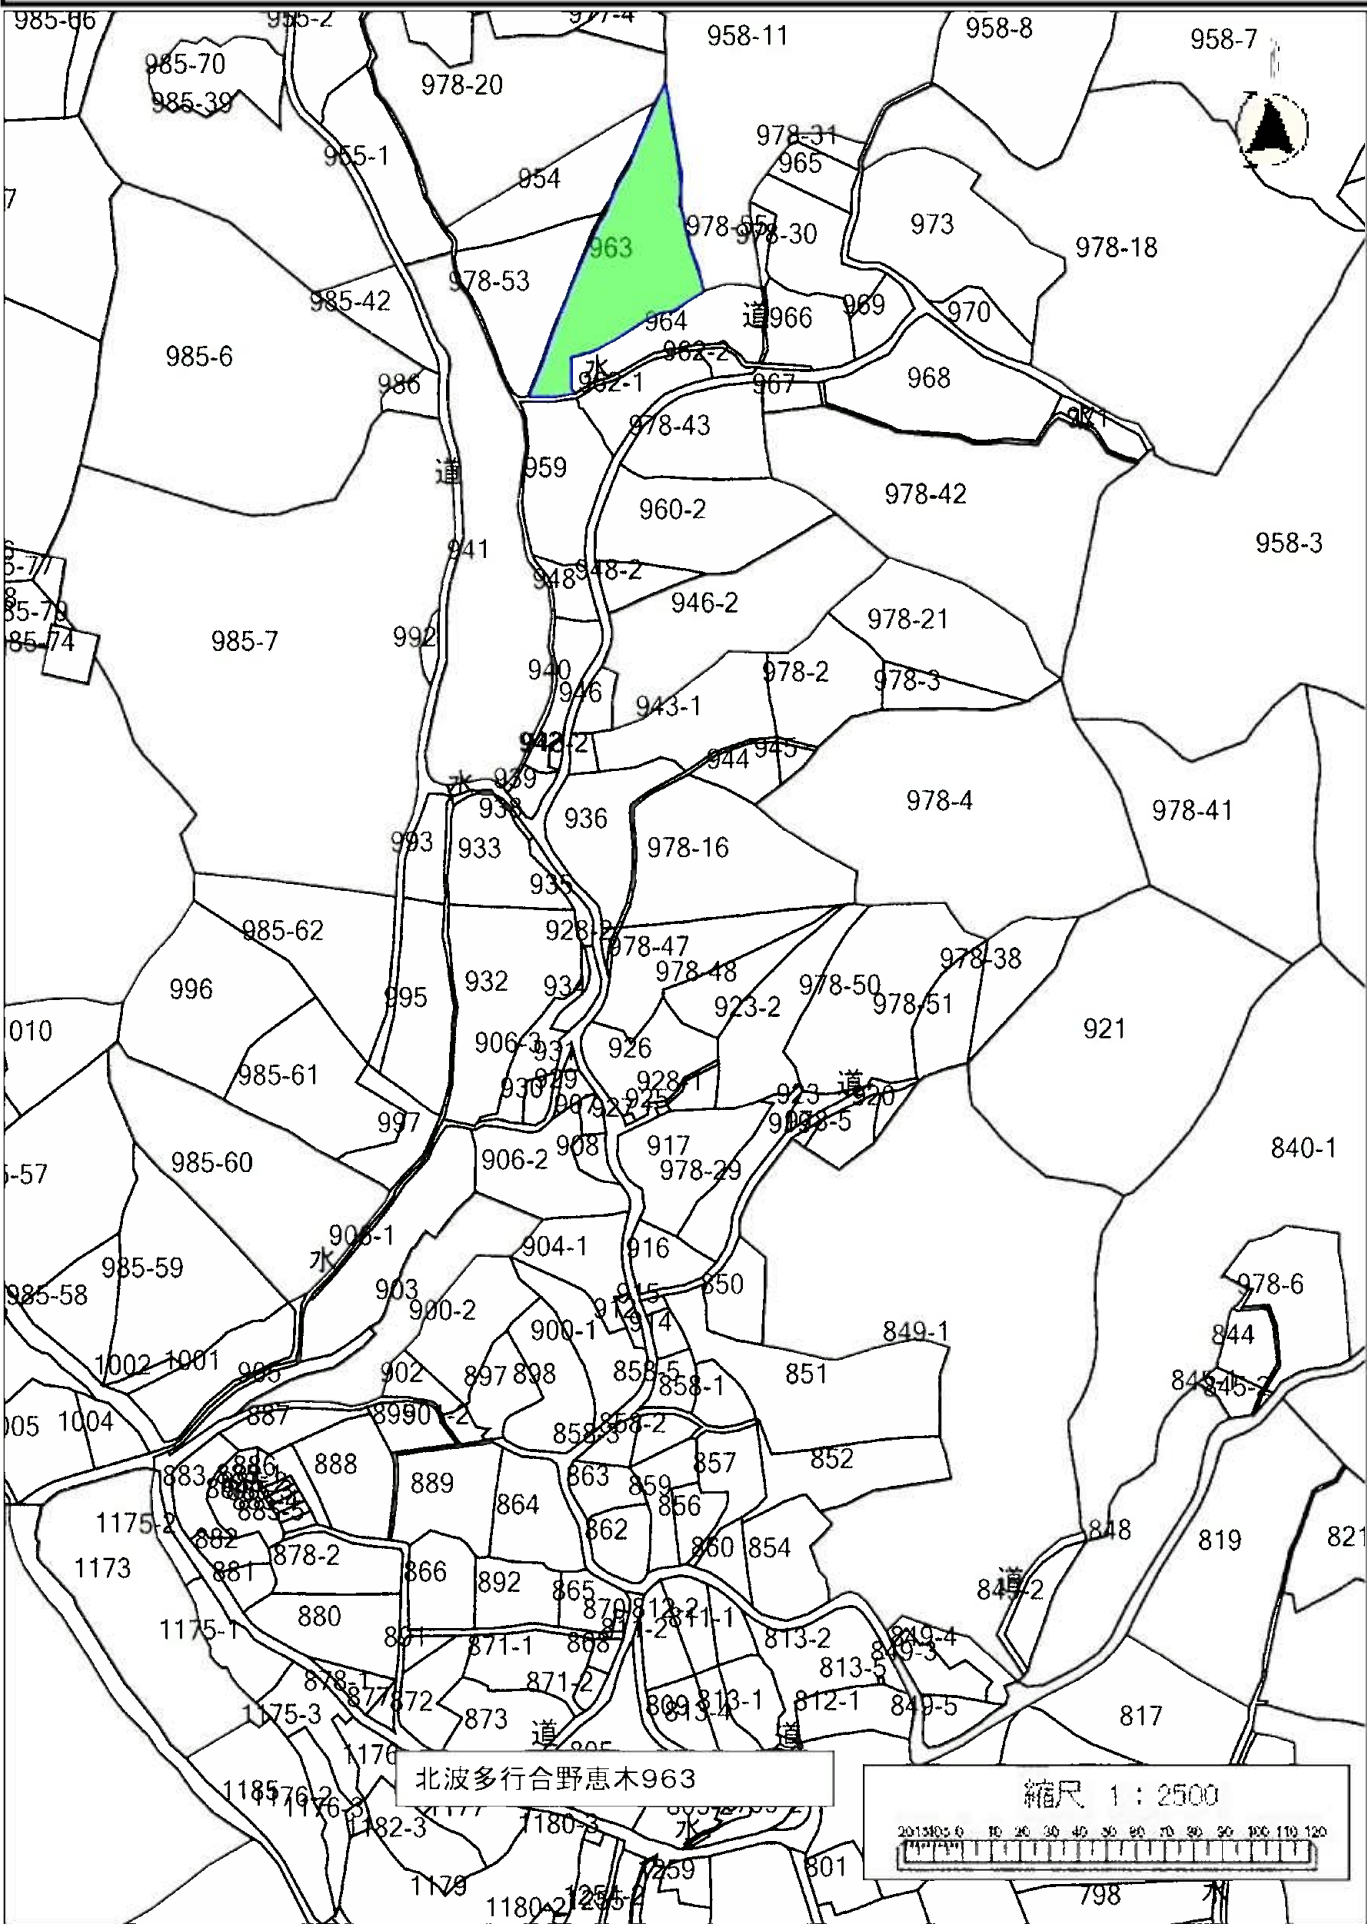

令和5年度唐津市森林経営管理事業(北波多行合野②地区)経営管理集積計画 位置図《拡大図》北3

令和5年度唐津市森林経営管理事業(北波多行合野②地区)経営管理集積計画位置図 《拡大図》北4-①

北波多行合野工ノキ谷1167-3
 北波多行合野工ノキ谷1168
 北波多行合野工ノキ谷1170-1
 北波多行合野工ノキ谷1170-2
 北波多行合野工ノキ谷1171-2

縮尺 1 : 2500
 0 10 20 30 40 50 60 70 80 90 100 110 120

北波多行合野集り1360-1

令和5年度唐津市森林経営管理事業(北波多行合野②地区)経営管理集積計画位置図<拡大図>北5-①

令和5年度唐津市森林経営管理事業(北波多行合野②地区)経営管理集積計画位置図<拡大図>北5-②

北波多行合野工ノキ谷1167-4
 北波多行合野工ノキ谷1227-1
 北波多行合野工ノキ谷1227-2

令和5年度唐津市森林経営管理事業(北波多行合野②地区)経営管理集積計画位置図<<拡大図>>北6-①

令和5年度唐津市森林経営管理事業(北波多行合野②地区)経営管理集積計画位置図<拡大図>北6-②

令和5年度唐津市森林経営管理事業(北波多行合野②地区)経営管理集積計画位置図<<拡大図>>北7

令和5年度唐津市森林経営管理事業(北波多行合野②地区)経営管理集積計画位置図<拡大図>北9-①

令和5年度唐津市森林経営管理事業(北波多行合野②地区)経営管理集積計画位置図<拡大図>北9-②

令和5年度唐津市森林経営管理事業(北波多行合野②地区)経営管理集積計画位置図<拡大図>北11-①

令和5年度唐津市森林経営管理事業(北波多行合野②地区)経営管理集積計画位置図<拡大図>北11-②

北波多行合野集り1359-1

令和5年度唐津市森林経営管理事業(北波多行合野②地区)経営管理集積計画位置図<拡大図>北13-①

北波多行合野恵木978-20

縮尺 1 : 2500

令和5年度唐津市森林経営管理事業(北波多行合野②地区)経営管理集積計画位置図<拡大図>北13-②

北波多行合野集り1329-24