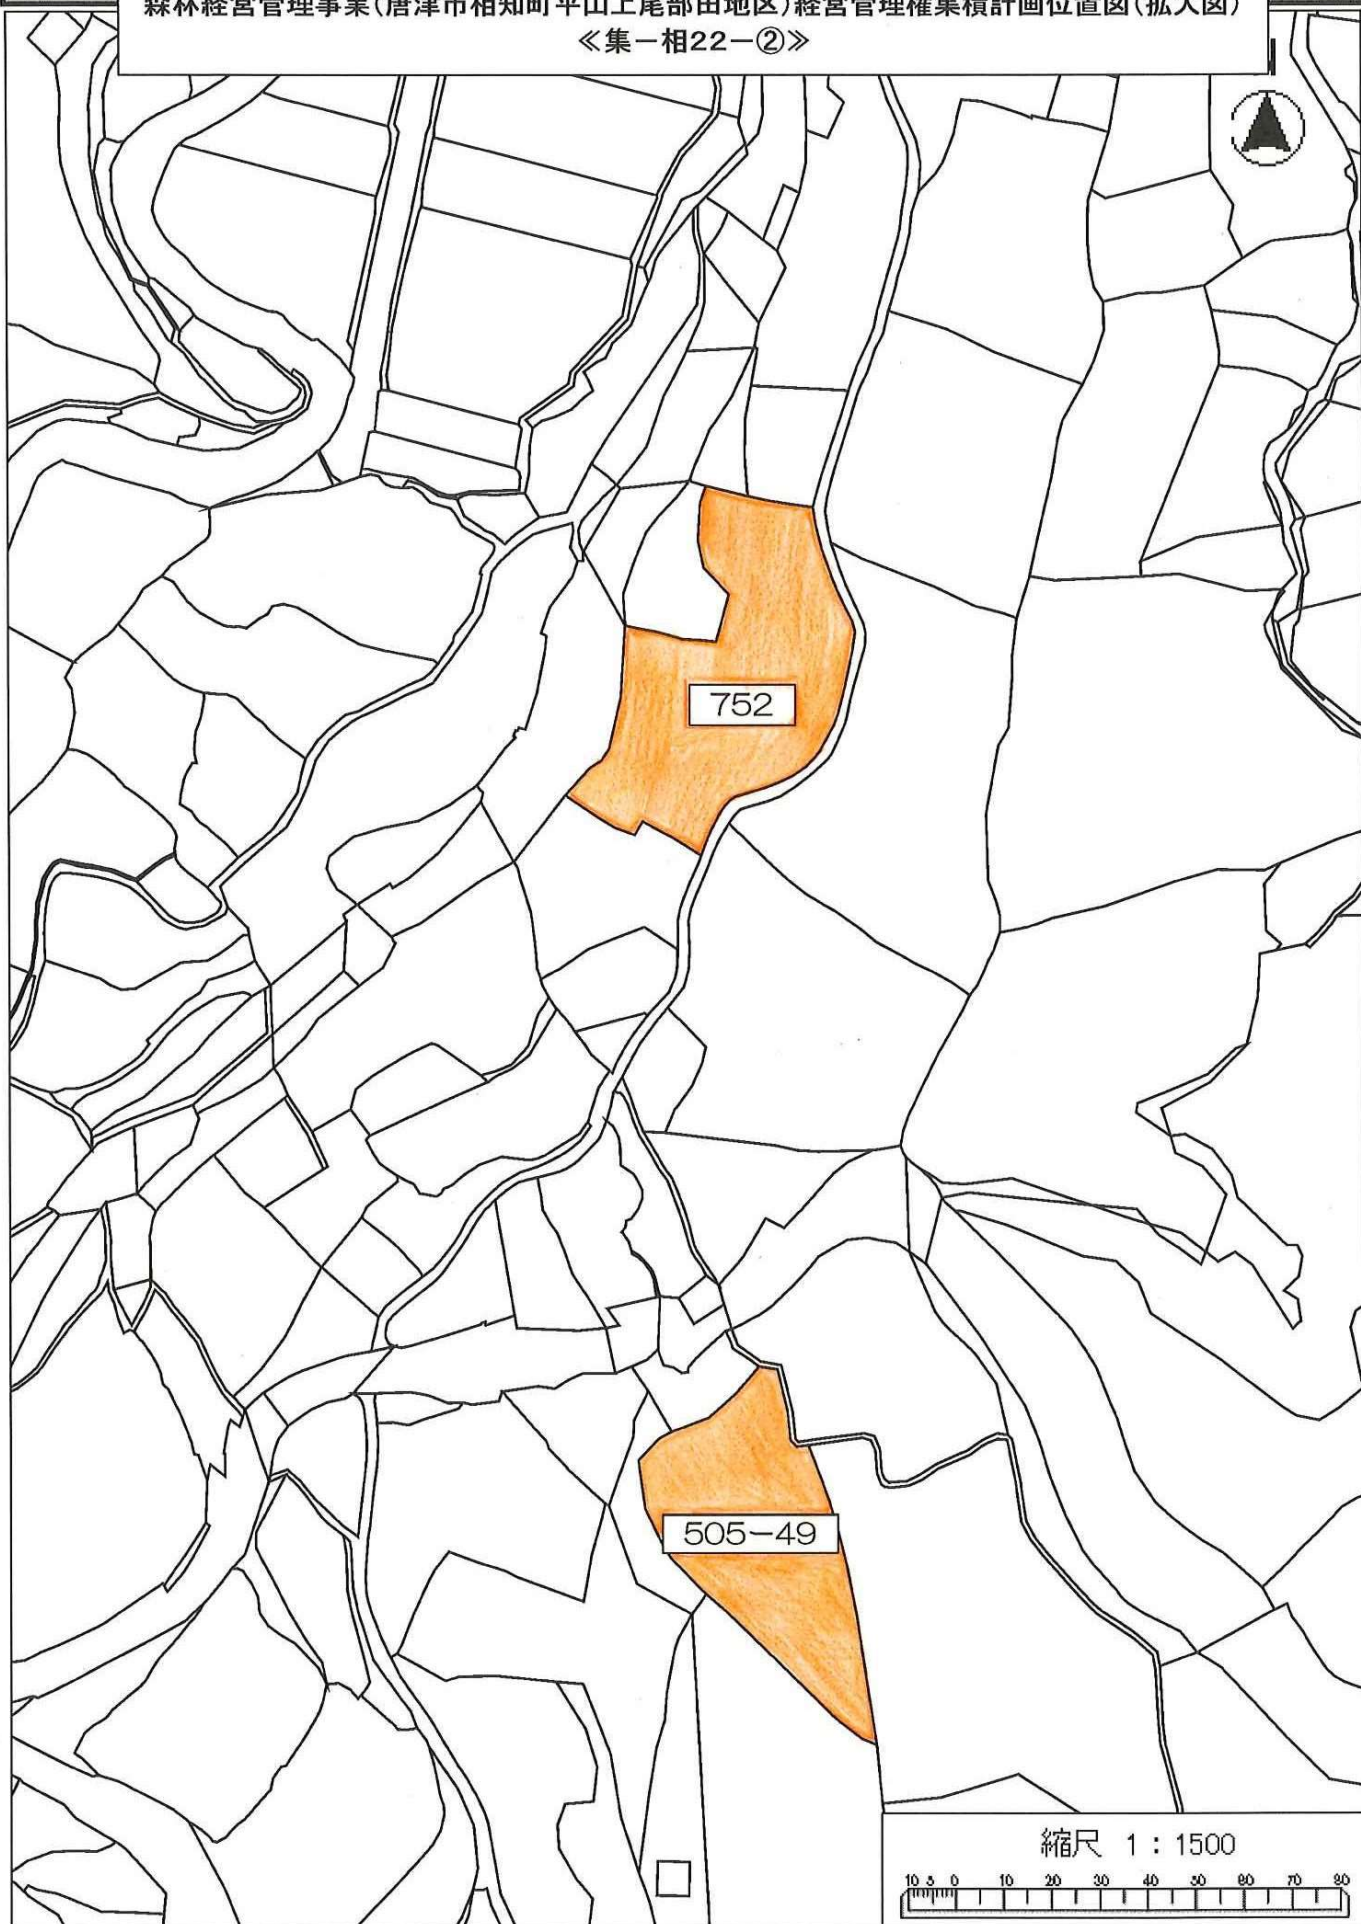

森林経営管理事業(唐津市相知町平山上尾部田地区)経営管理権集積計画位置図(拡大図)  
《集一相22-①》

森林経営管理事業(唐津市相知町平山上尾部田地区)経営管理権集積計画位置図(拡大図)  
《集-相22-②》

森林經營管理事業(唐津市相知町平山上尾部田地区)經營管理權集積計畫位置圖(擴大圖)《集一相22-③》

森林経営管理事業（唐津市相知町平山上尾部田地区）経営管理権集積計画位置図（拡大図）  
《集一相22-④》

森林経営管理事業（唐津市相知町平山上尾部田地区）経営管理権集積計画位置図（拡大図）

《集一相24-①》

森林経営事業(唐津市相知町平山上尾部田地区)経営管理権集積計画位置図(拡大図)《集-相24-②》

森林経営事業(唐津市相知町平山上尾部田地区)経営管理権集積計画位置図(拡大図)《集一相25》

森林經營管理事業(唐津市相知町平山上尾部田地区)經營管理權集積計畫位置圖(擴大圖)《集一相26》

森林經營管理事業(唐津市相知町平山上尾部田地区)經營管理權集積計畫位置圖(擴大圖)《集一相29》