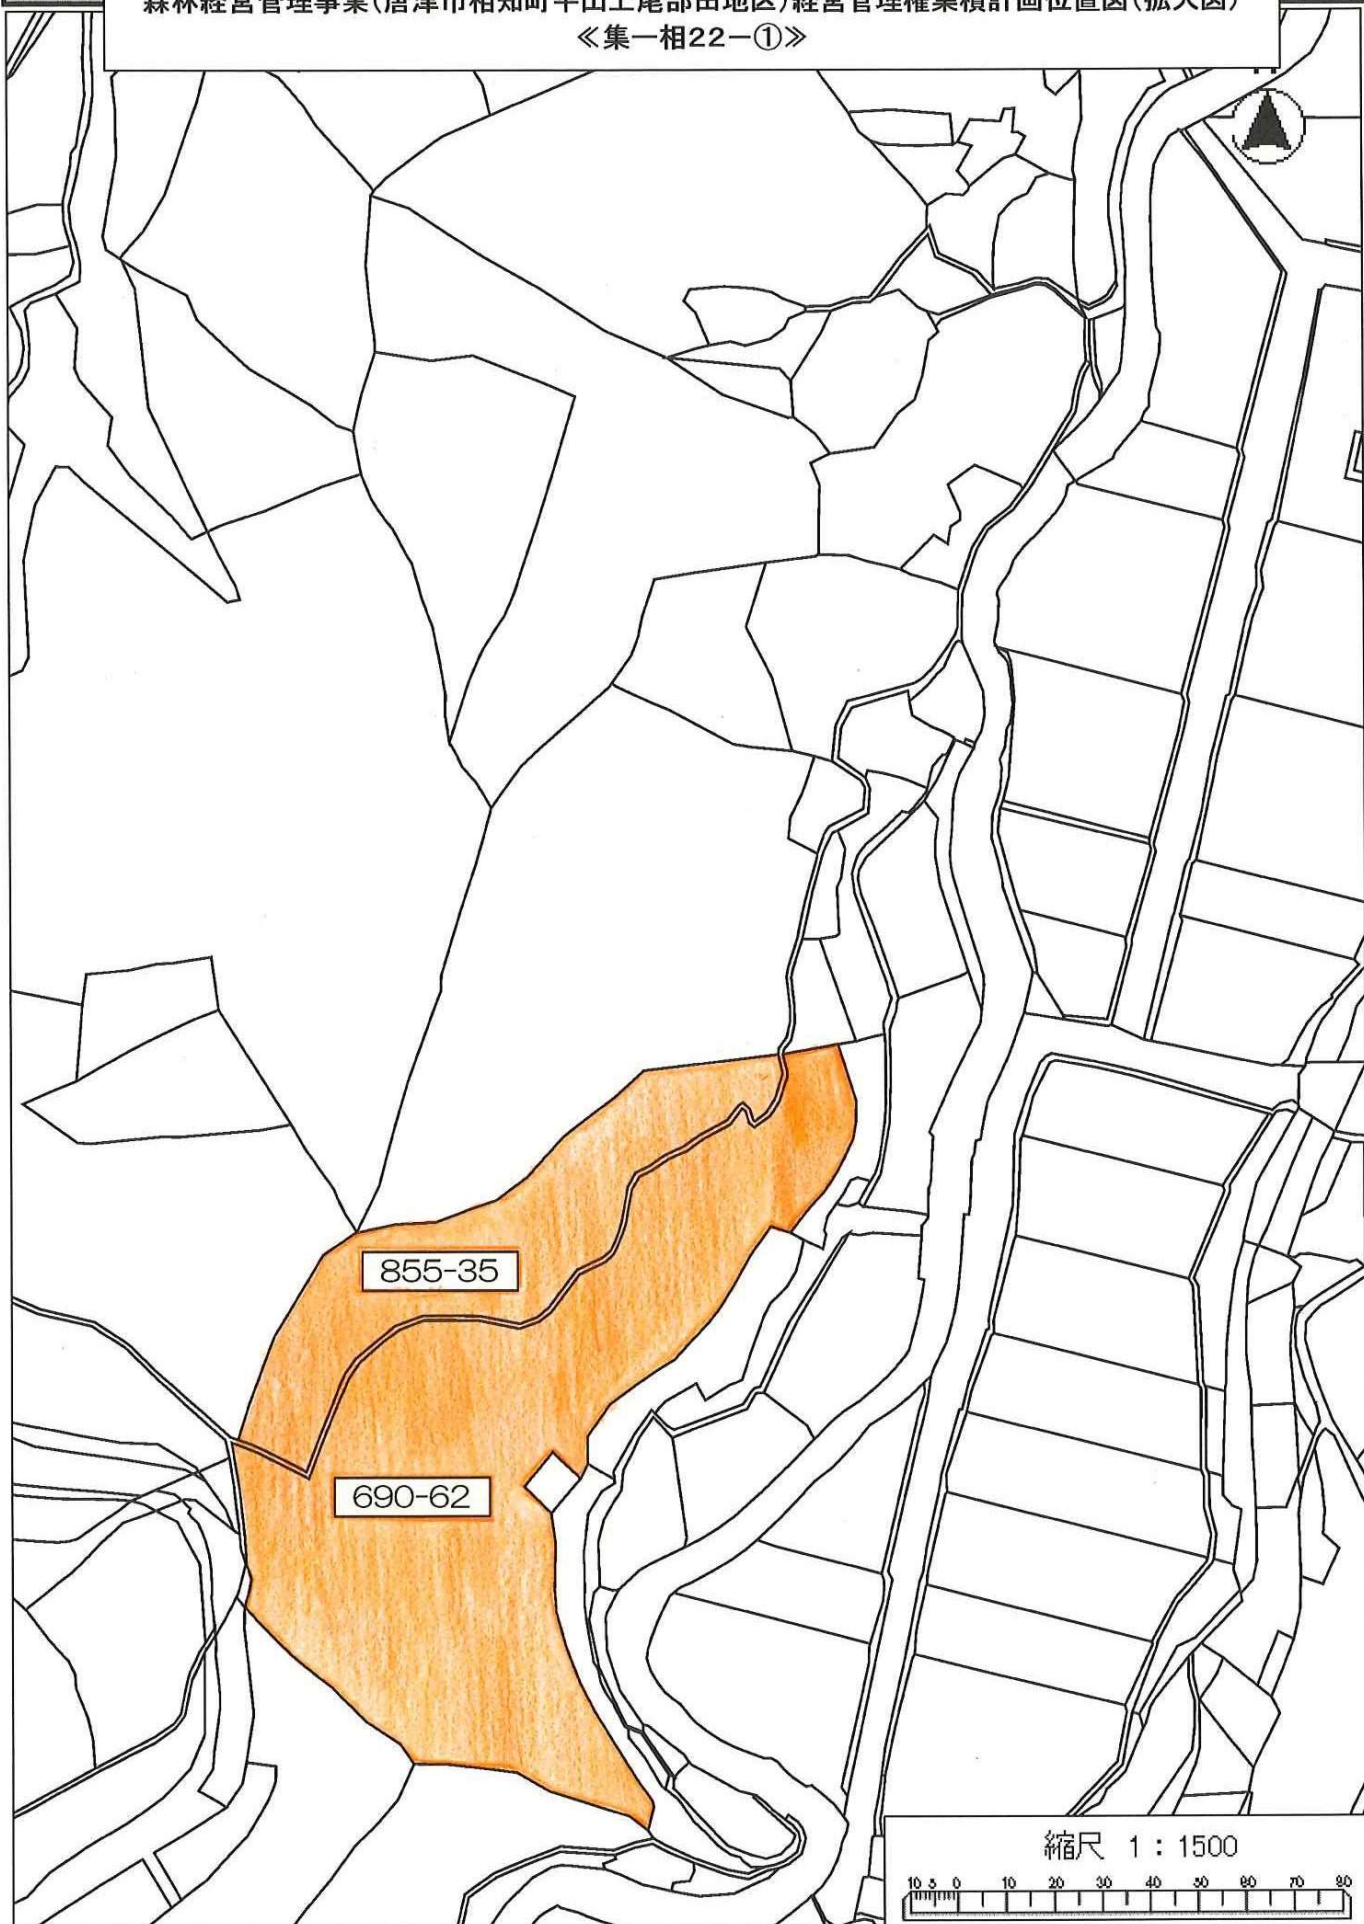

森林経営管理事業(唐津市相知町平山上尾部田地区)経営管理権集積計画位置図(拡大図)  
《集一相22-①》

森林経営管理事業(唐津市相知町平山上尾部田地区)経営管理権集積計画位置図(拡大図)  
《集-相22-②》

森林經營管理事業(唐津市相知町平山上尾部田地区)經營管理權集積計畫位置圖(擴大圖)《集一相22-③》

森林経営管理事業（唐津市相知町平山上尾部田地区）経営管理権集積計画位置図（拡大図）  
《集一相22-④》

森林経営管理事業（唐津市相知町平山上尾部田地区）経営管理権集積計画位置図（拡大図）

《集一相24-①》

森林経営事業(唐津市相知町平山上尾部田地区)経営管理権集積計画位置図(拡大図)《集-相24-②》

森林経営事業(唐津市相知町平山上尾部田地区)経営管理権集積計画位置図(拡大図)《集一相25》

森林經營管理事業(唐津市相知町平山上尾部田地区)經營管理權集積計畫位置圖(擴大圖)《集一相26》

森林經營管理事業(唐津市相知町平山上尾部田地区)經營管理權集積計畫位置圖(擴大圖)《集一相29》