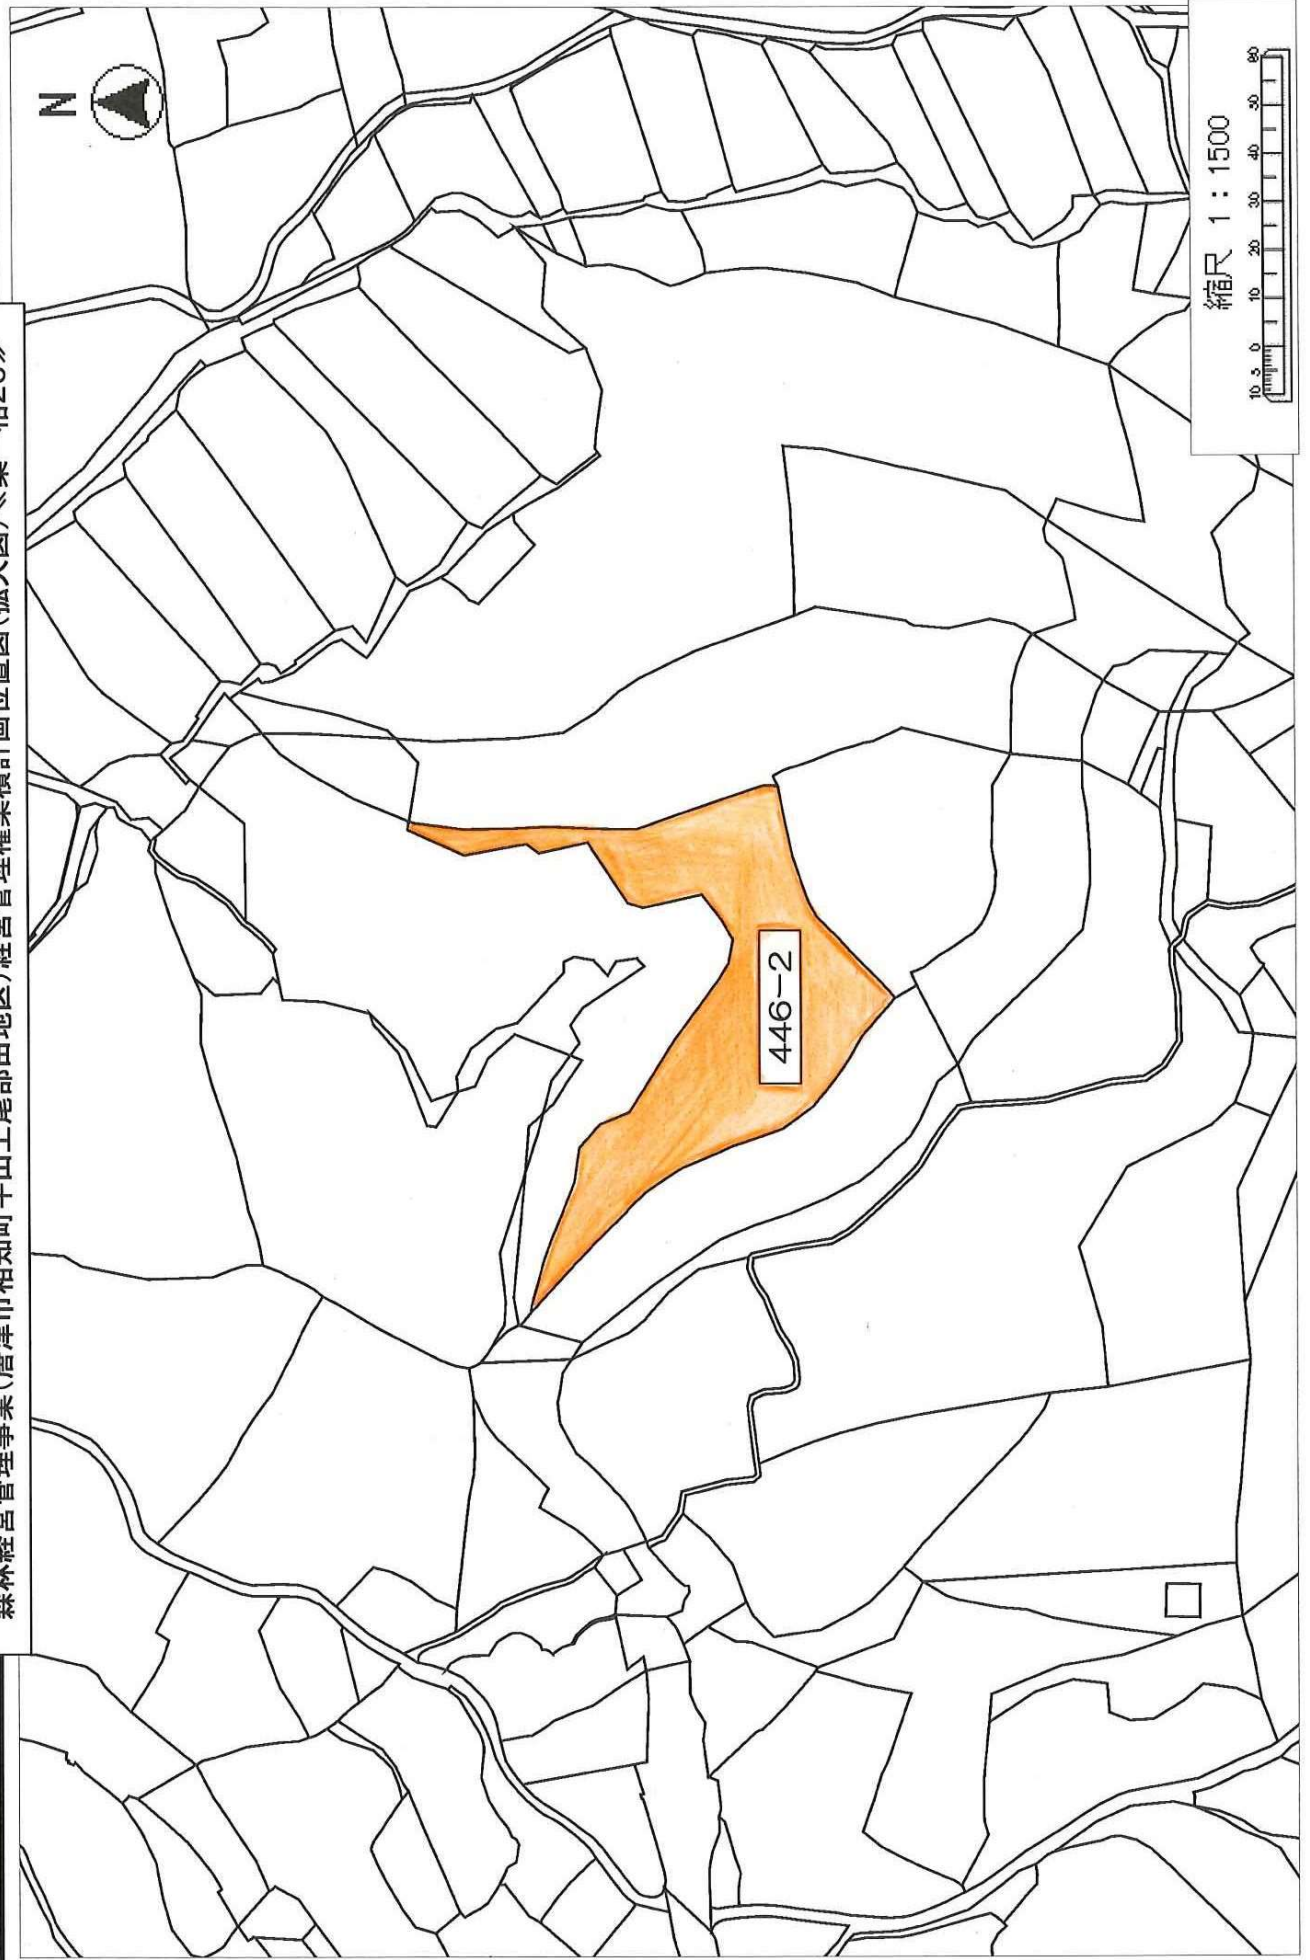

森林経営管理事業(唐津市相知町平山上尾部田地区)経営管理権集積計画位置図(拡大図)  
《集一相22-①》

森林経営管理事業(唐津市相知町平山上尾部田地区)経営管理権集積計画位置図(拡大図)  
《集-相22-②》

森林經營管理事業(唐津市相知町平山上尾部田地区)經營管理權集積計畫位置圖(擴大圖)《集一相22-③》

森林経営管理事業（唐津市相知町平山上尾部田地区）経営管理権集積計画位置図（拡大図）  
《集一相22-④》

森林経営管理事業（唐津市相知町平山上尾部田地区）経営管理権集積計画位置図（拡大図）

《集一相24-①》

森林経営事業(唐津市相知町平山上尾部田地区)経営管理権集積計画位置図(拡大図)《集-相24-②》

森林経営事業(唐津市相知町平山上尾部田地区)経営管理権集積計画位置図(拡大図)《集一相25》

森林經營管理事業(唐津市相知町平山上尾部田地区)經營管理權集積計畫位置圖(擴大圖)《集一相26》

森林經營管理事業(唐津市相知町平山上尾部田地区)經營管理權集積計畫位置圖(擴大圖)《集一相29》