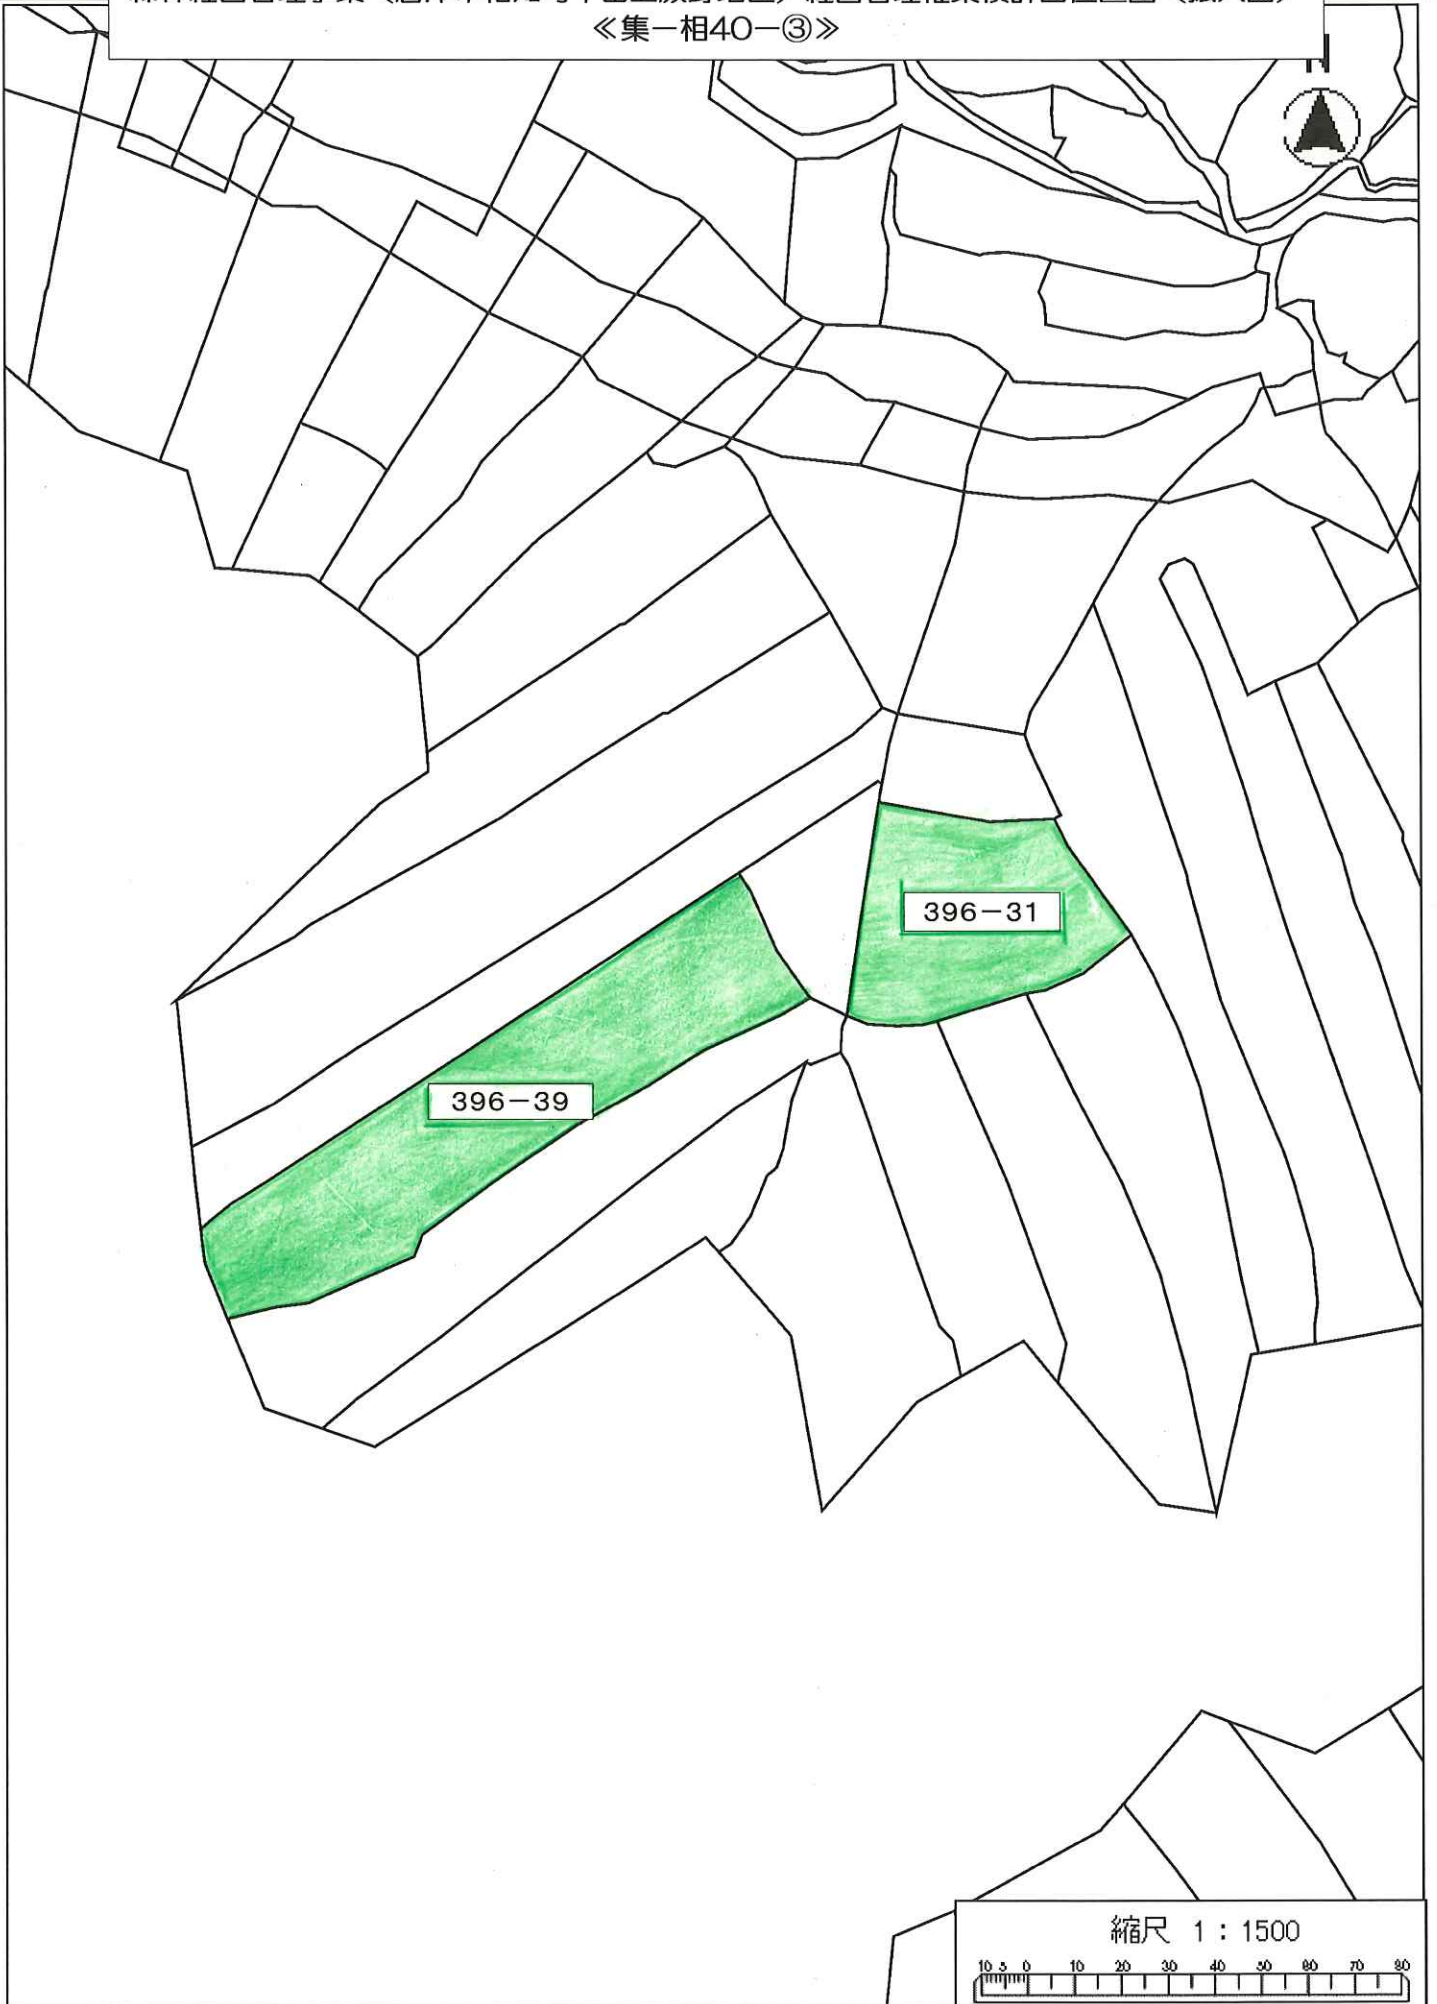

森林経営管理事業（唐津市相知町平山上萩野地区）経営管理権集積計画位置図（拡大図）
《集-相40-③》

森林経営管理事業（唐津市相知町平山上萩野地区）経営管理権集積計画位置図（拡大図）
《集-相40-④》

縮尺 1 : 1500

森林経営管理事業（唐津市相知町平山上蕨野地区）経営管理権集積計画位置図（拡大図）
《集-相40-⑤》

森林経営管理事業（唐津市相知町平山上葎野地区）経営管理権集積計画位置図（拡大図）
《集-相40-⑥》

森林経営管理事業（唐津市相知町平山上蔵野地区）経営管理権集積計画位置図（拡大図）
《集一相41-①》

森林経営管理事業（唐津市相知町平山上蕨野地区）経営管理権集積計画位置図（拡大図）
《集-相41-②》

森林経営管理事業（唐津市相知町平山上萩野地区）経営管理権集積計画位置図（拡大図）
《集-相42》

森林経営管理事業（唐津市相知町平山上萩野地区）経営管理権集積計画位置図（拡大図）
《集一相43》

縮尺 1:1500
10 5 0 10 20 30 40 50 60 70 80

森林経営管理事業（唐津市相知町平山上葎野地区）経営管理権集積計画位置図（拡大図）
《集-相44》

790-70

縮尺 1 : 1500

縮尺 1 : 1500

森林経営管理事業（唐津市相知町平山上蔵野地区）経営管理権集積計画位置図（拡大図）
《集一相46-②》

縮尺 1 : 1500
10 5 0 10 20 30 40 50 60 70 80

森林経営管理事業（唐津市相知町平山上萩野地区）経営管理権集積計画位置図（拡大図）
《集-相47》