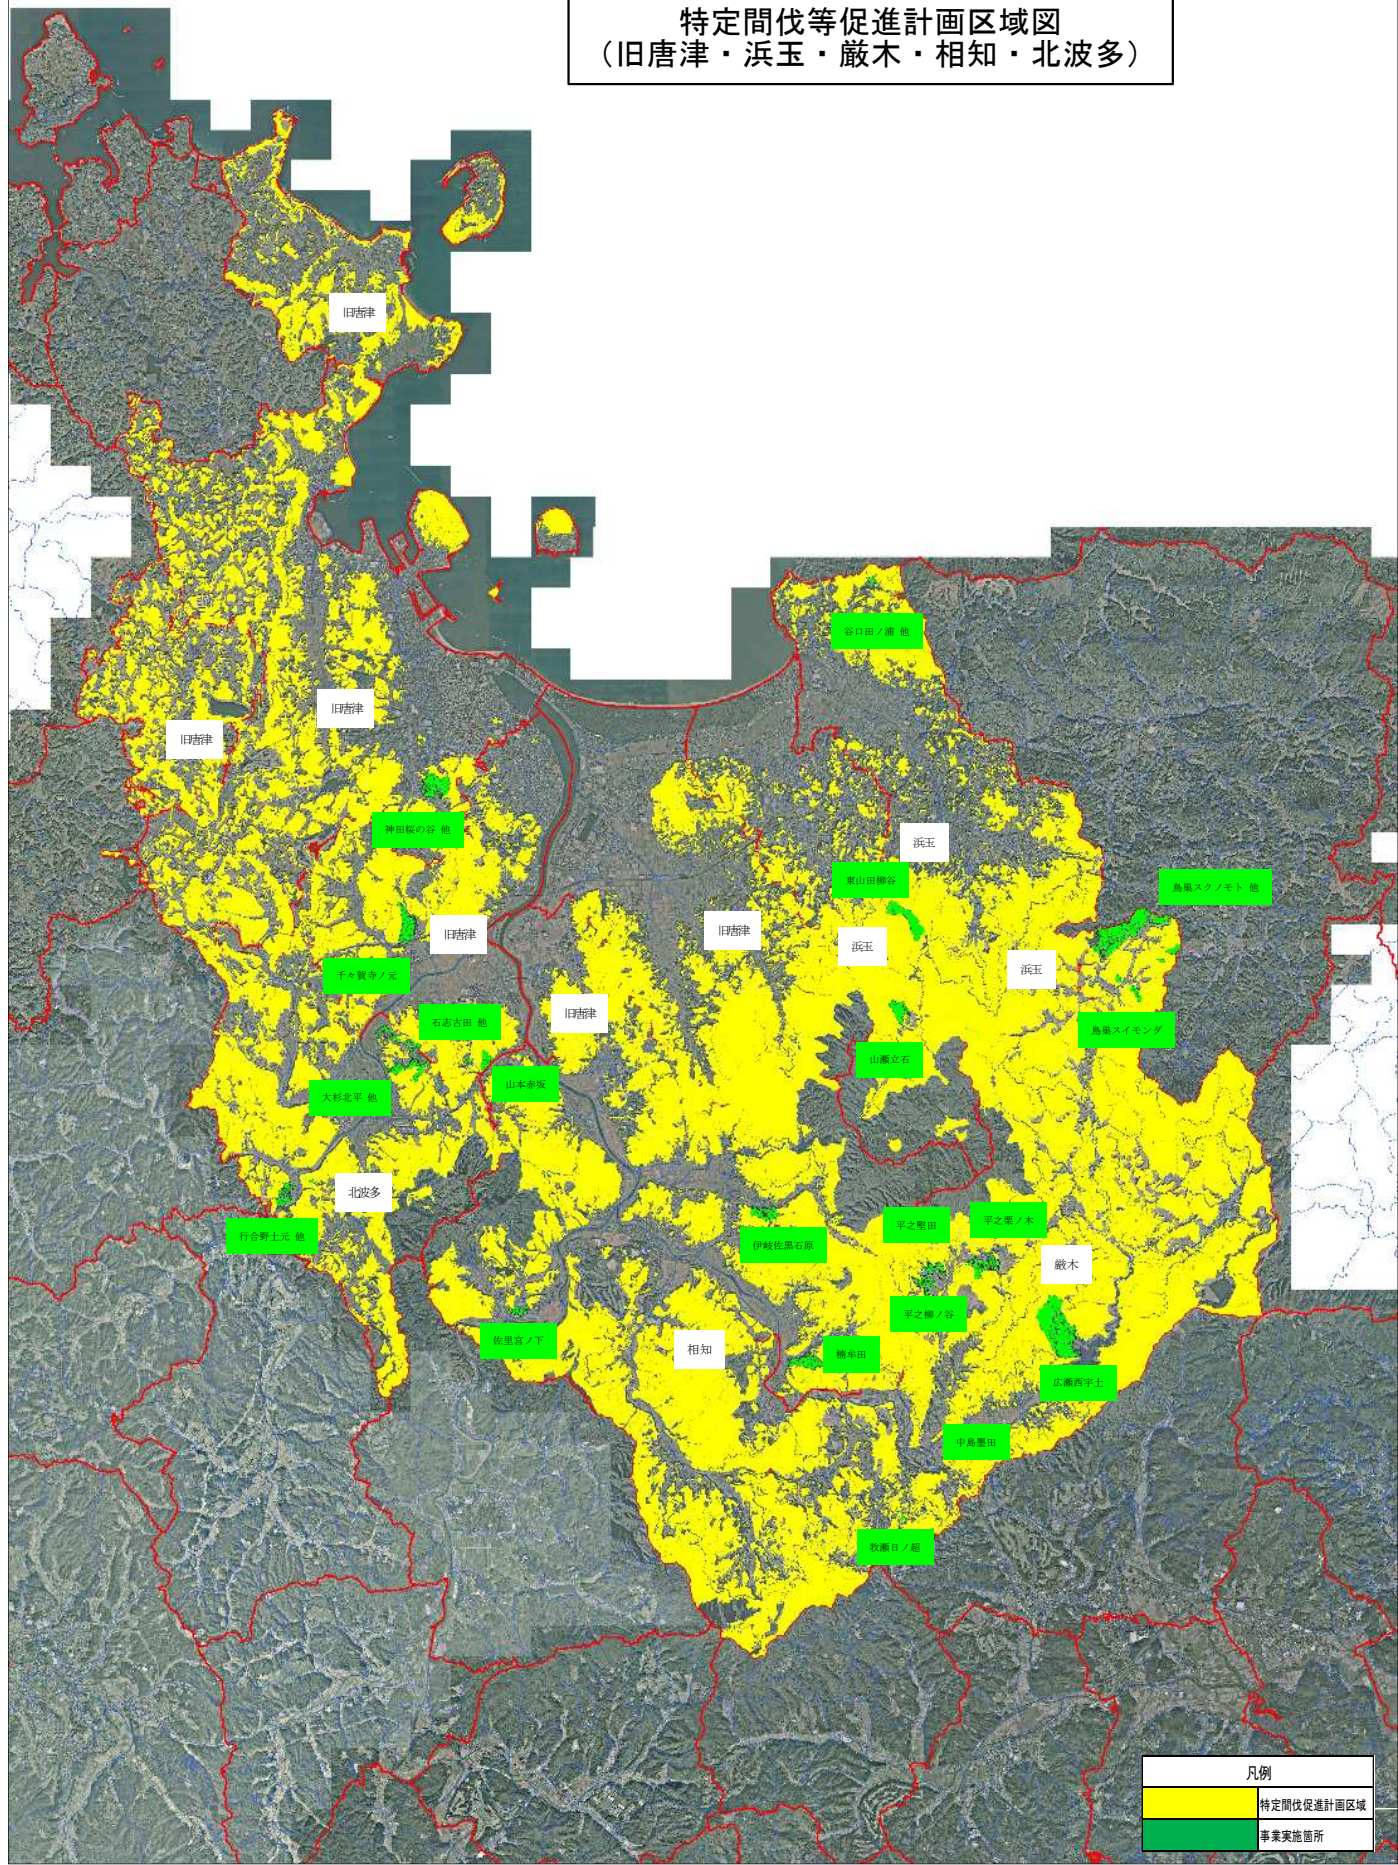

特定間伐等促進計画区域図  
 (旧唐津・浜玉・厳木・相知・北波多)

凡例	
<span style="background-color: yellow; border: 1px solid black; display: inline-block; width: 20px; height: 10px;"></span>	特定間伐促進計画区域
<span style="background-color: green; border: 1px solid black; display: inline-block; width: 20px; height: 10px;"></span>	事業実施箇所

縮尺 1:50000