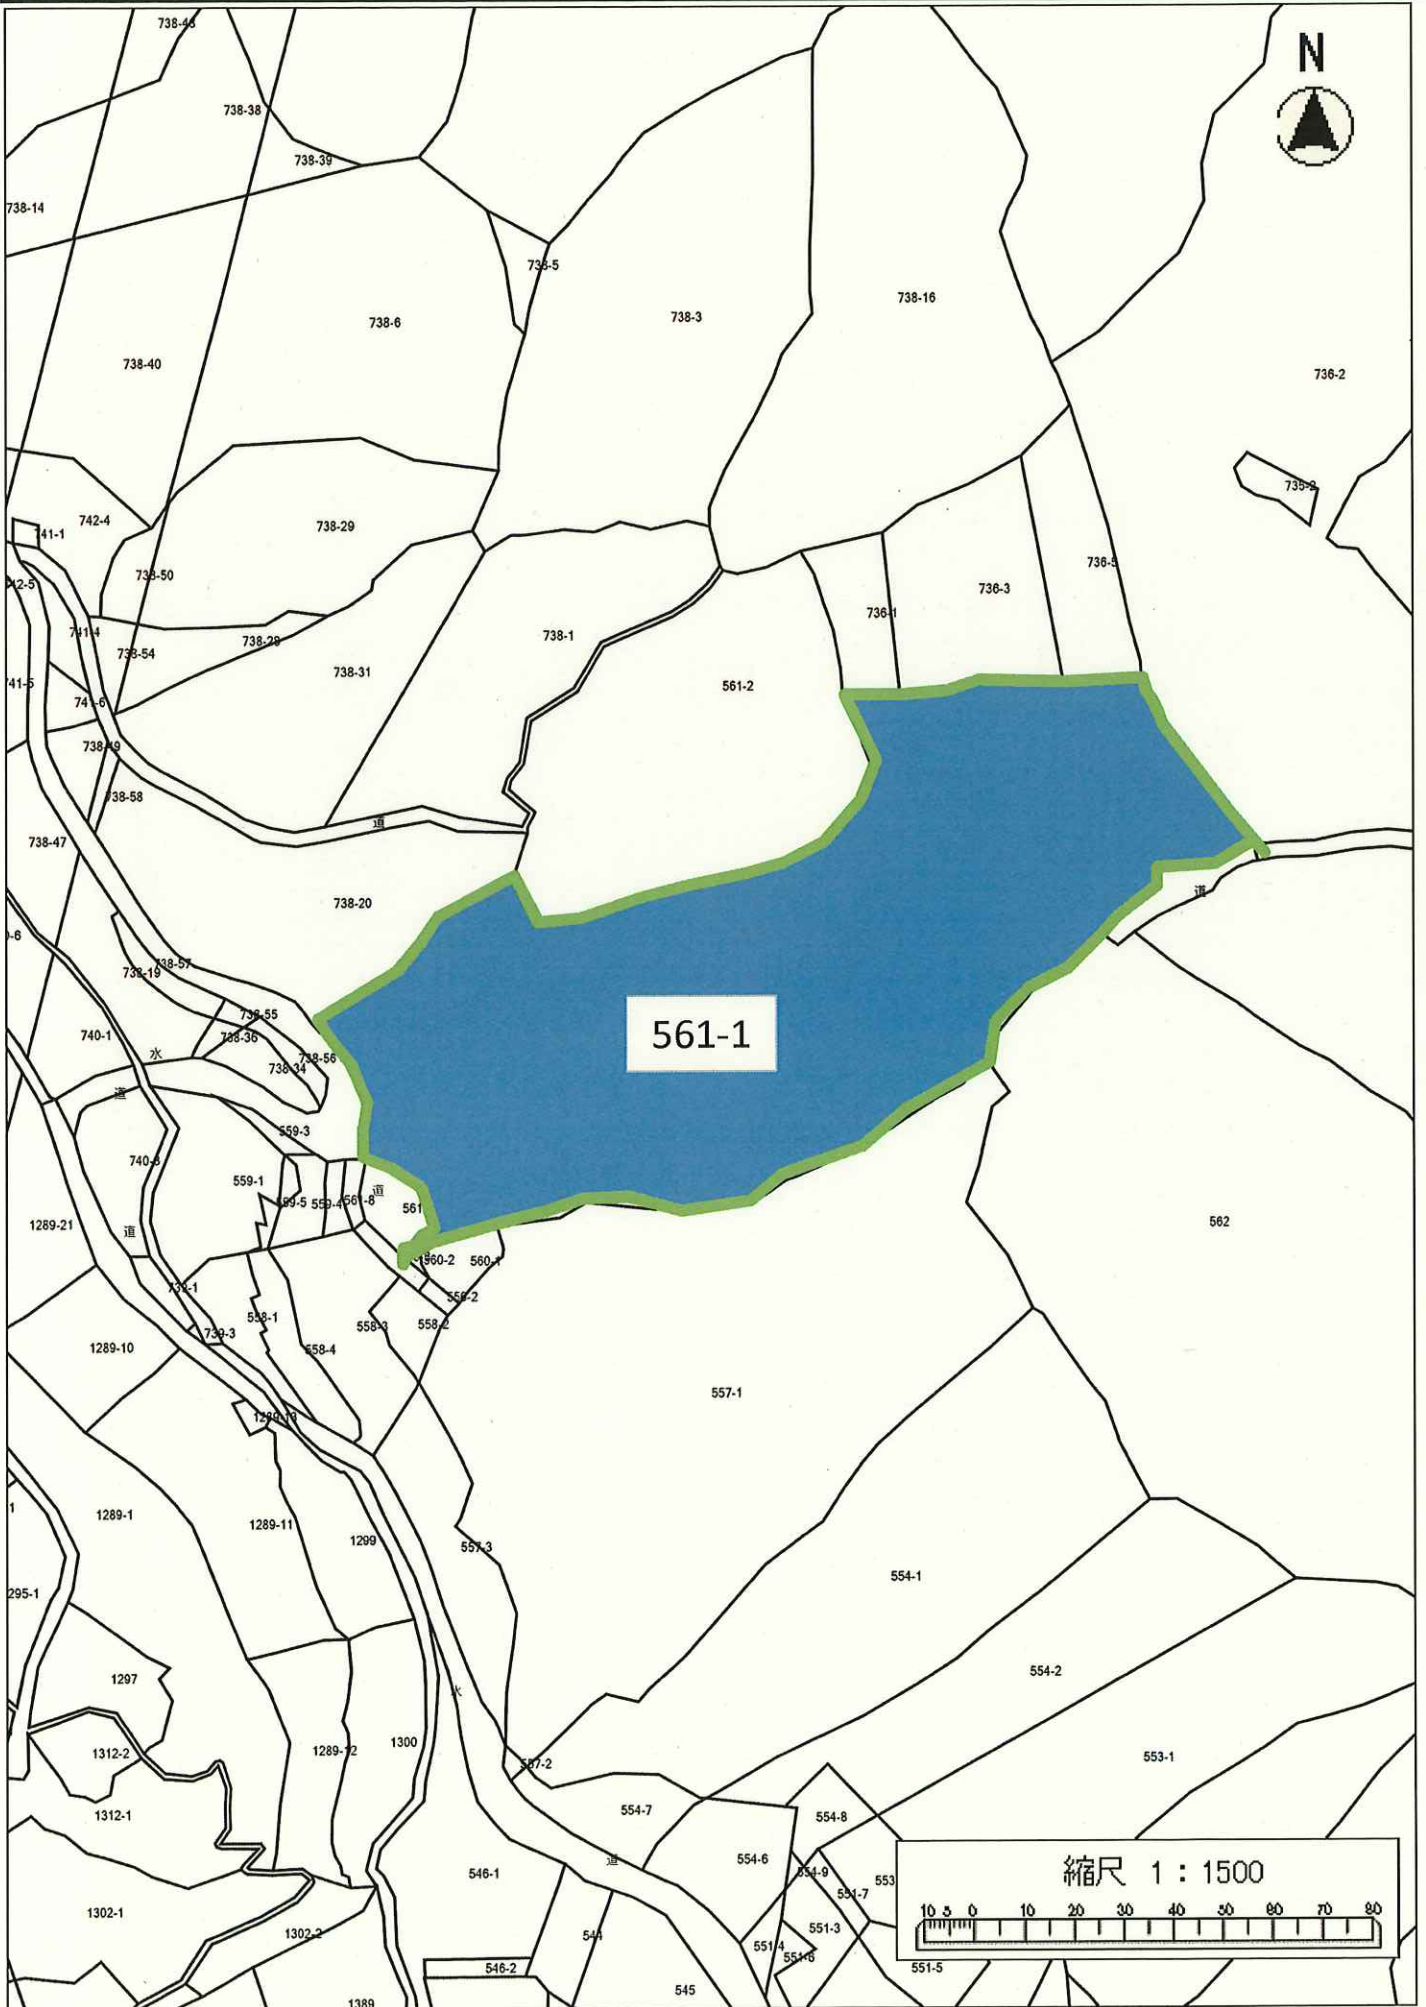

令和3年度森林経営管理事業(唐津市北波多行合野地区)経営管理権集積計画位置図(拡大図 北1-1)

令和3年度森林経営管理事業(唐津市北波多行合野地区)経営管理権集積計画位置図(拡大図 北1-2)

令和3年度森林経営管理事業(唐津市北波多行合野地区)経営管理権集積計画位置図(拡大図 北2)

令和3年度森林経営管理事業(唐津市北波多行合野地区)経営管理権集積計画位置図(拡大図 北3-1)

令和3年度森林経営管理事業(唐津市北波多行合野地区)経営管理権集積計画位置図(拡大図 北3-2)

683

縮尺 1 : 1500