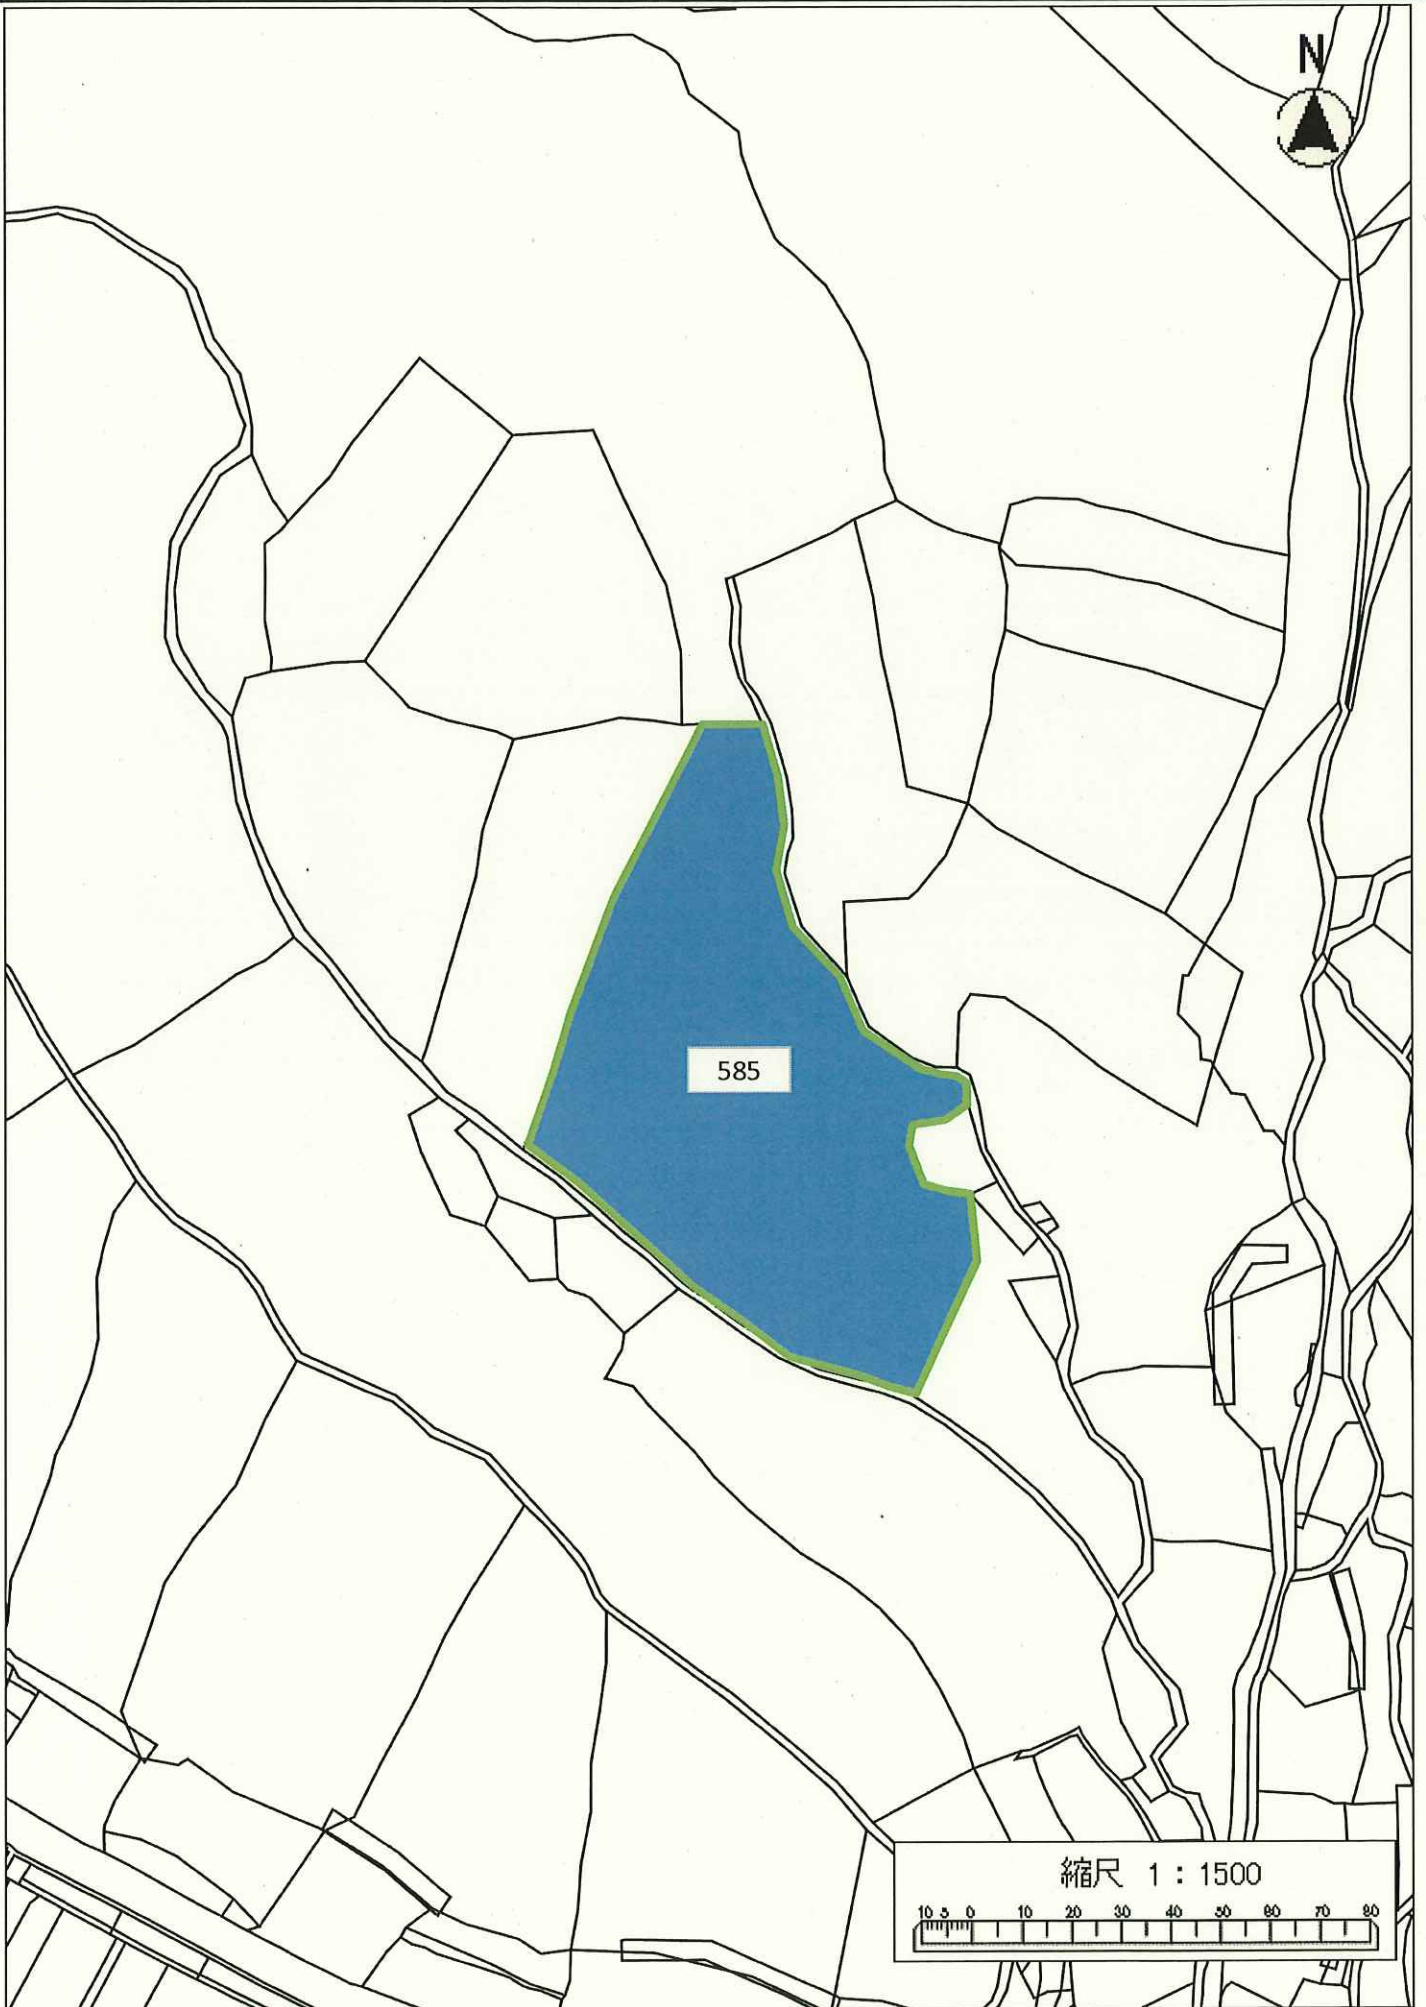

令和3年度森林経営管理事業(唐津市北波多行合野地区)経営管理権集積計画位置図(拡大図 北1-1)

令和3年度森林経営管理事業(唐津市北波多行合野地区)経営管理権集積計画位置図(拡大図 北1-2)

令和3年度森林経営管理事業(唐津市北波多行合野地区)経営管理権集積計画位置図(拡大図 北2)

令和3年度森林経営管理事業(唐津市北波多行合野地区)経営管理権集積計画位置図(拡大図 北3-1)

令和3年度森林経営管理事業(唐津市北波多行合野地区)経営管理権集積計画位置図(拡大図 北3-2)

683

縮尺 1 : 1500