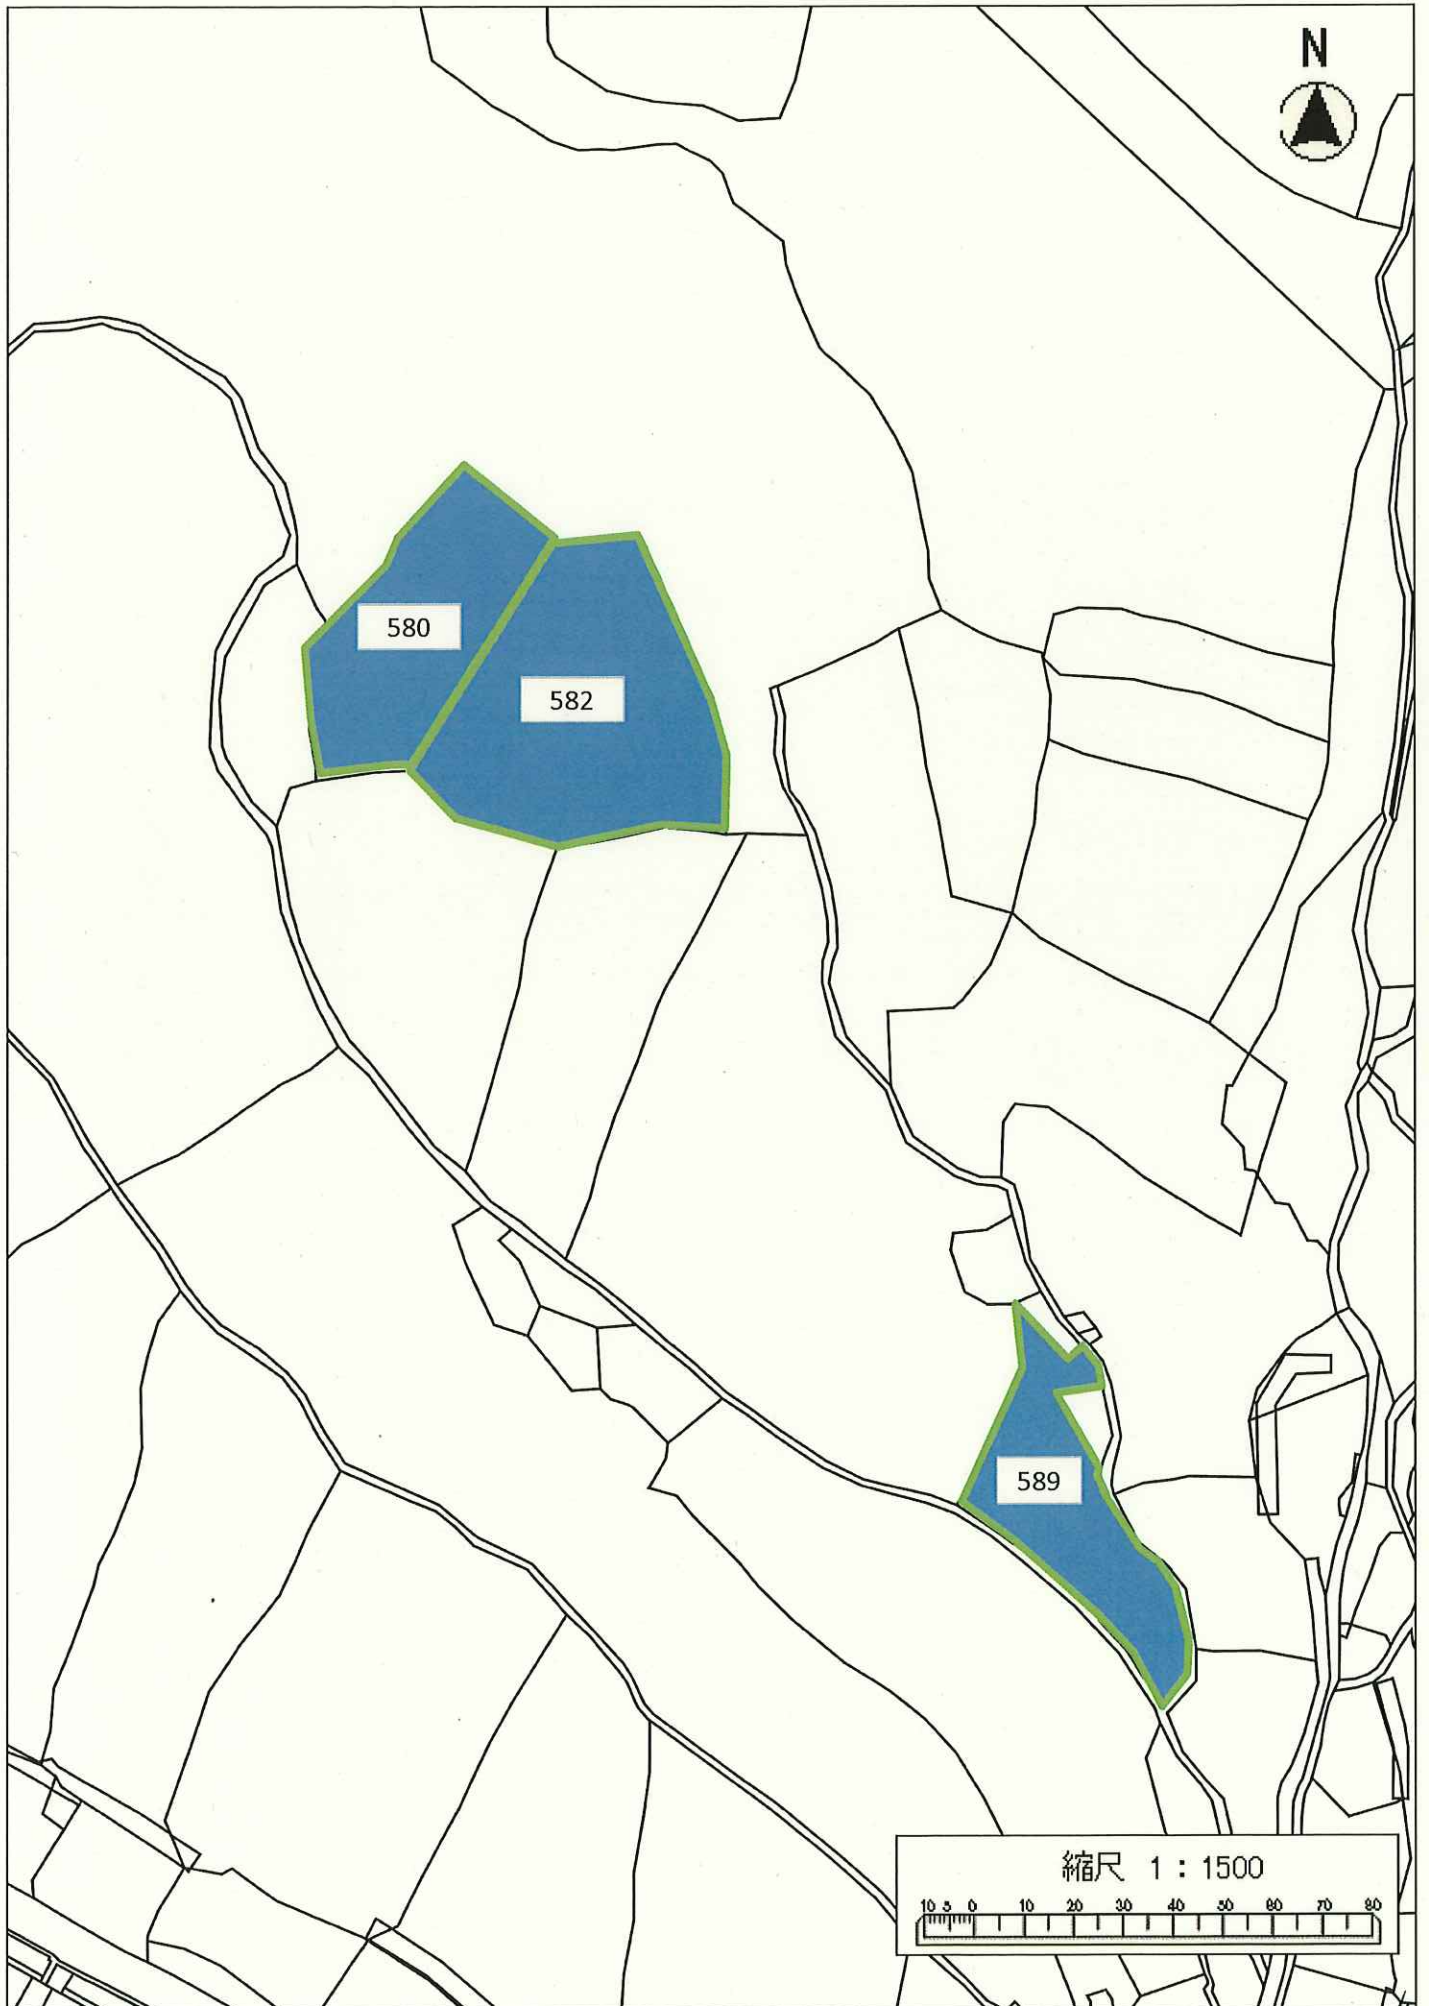

令和3年度森林経営管理事業(唐津市北波多行合野地区)経営管理権集積計画位置図(拡大図 北1-1)

令和3年度森林経営管理事業(唐津市北波多行合野地区)経営管理権集積計画位置図(拡大図 北1-2)

令和3年度森林経営管理事業(唐津市北波多行合野地区)経営管理権集積計画位置図(拡大図 北2)

令和3年度森林経営管理事業(唐津市北波多行合野地区)経営管理権集積計画位置図(拡大図 北3-1)

令和3年度森林経営管理事業(唐津市北波多行合野地区)経営管理権集積計画位置図(拡大図 北3-2)

683

縮尺 1 : 1500