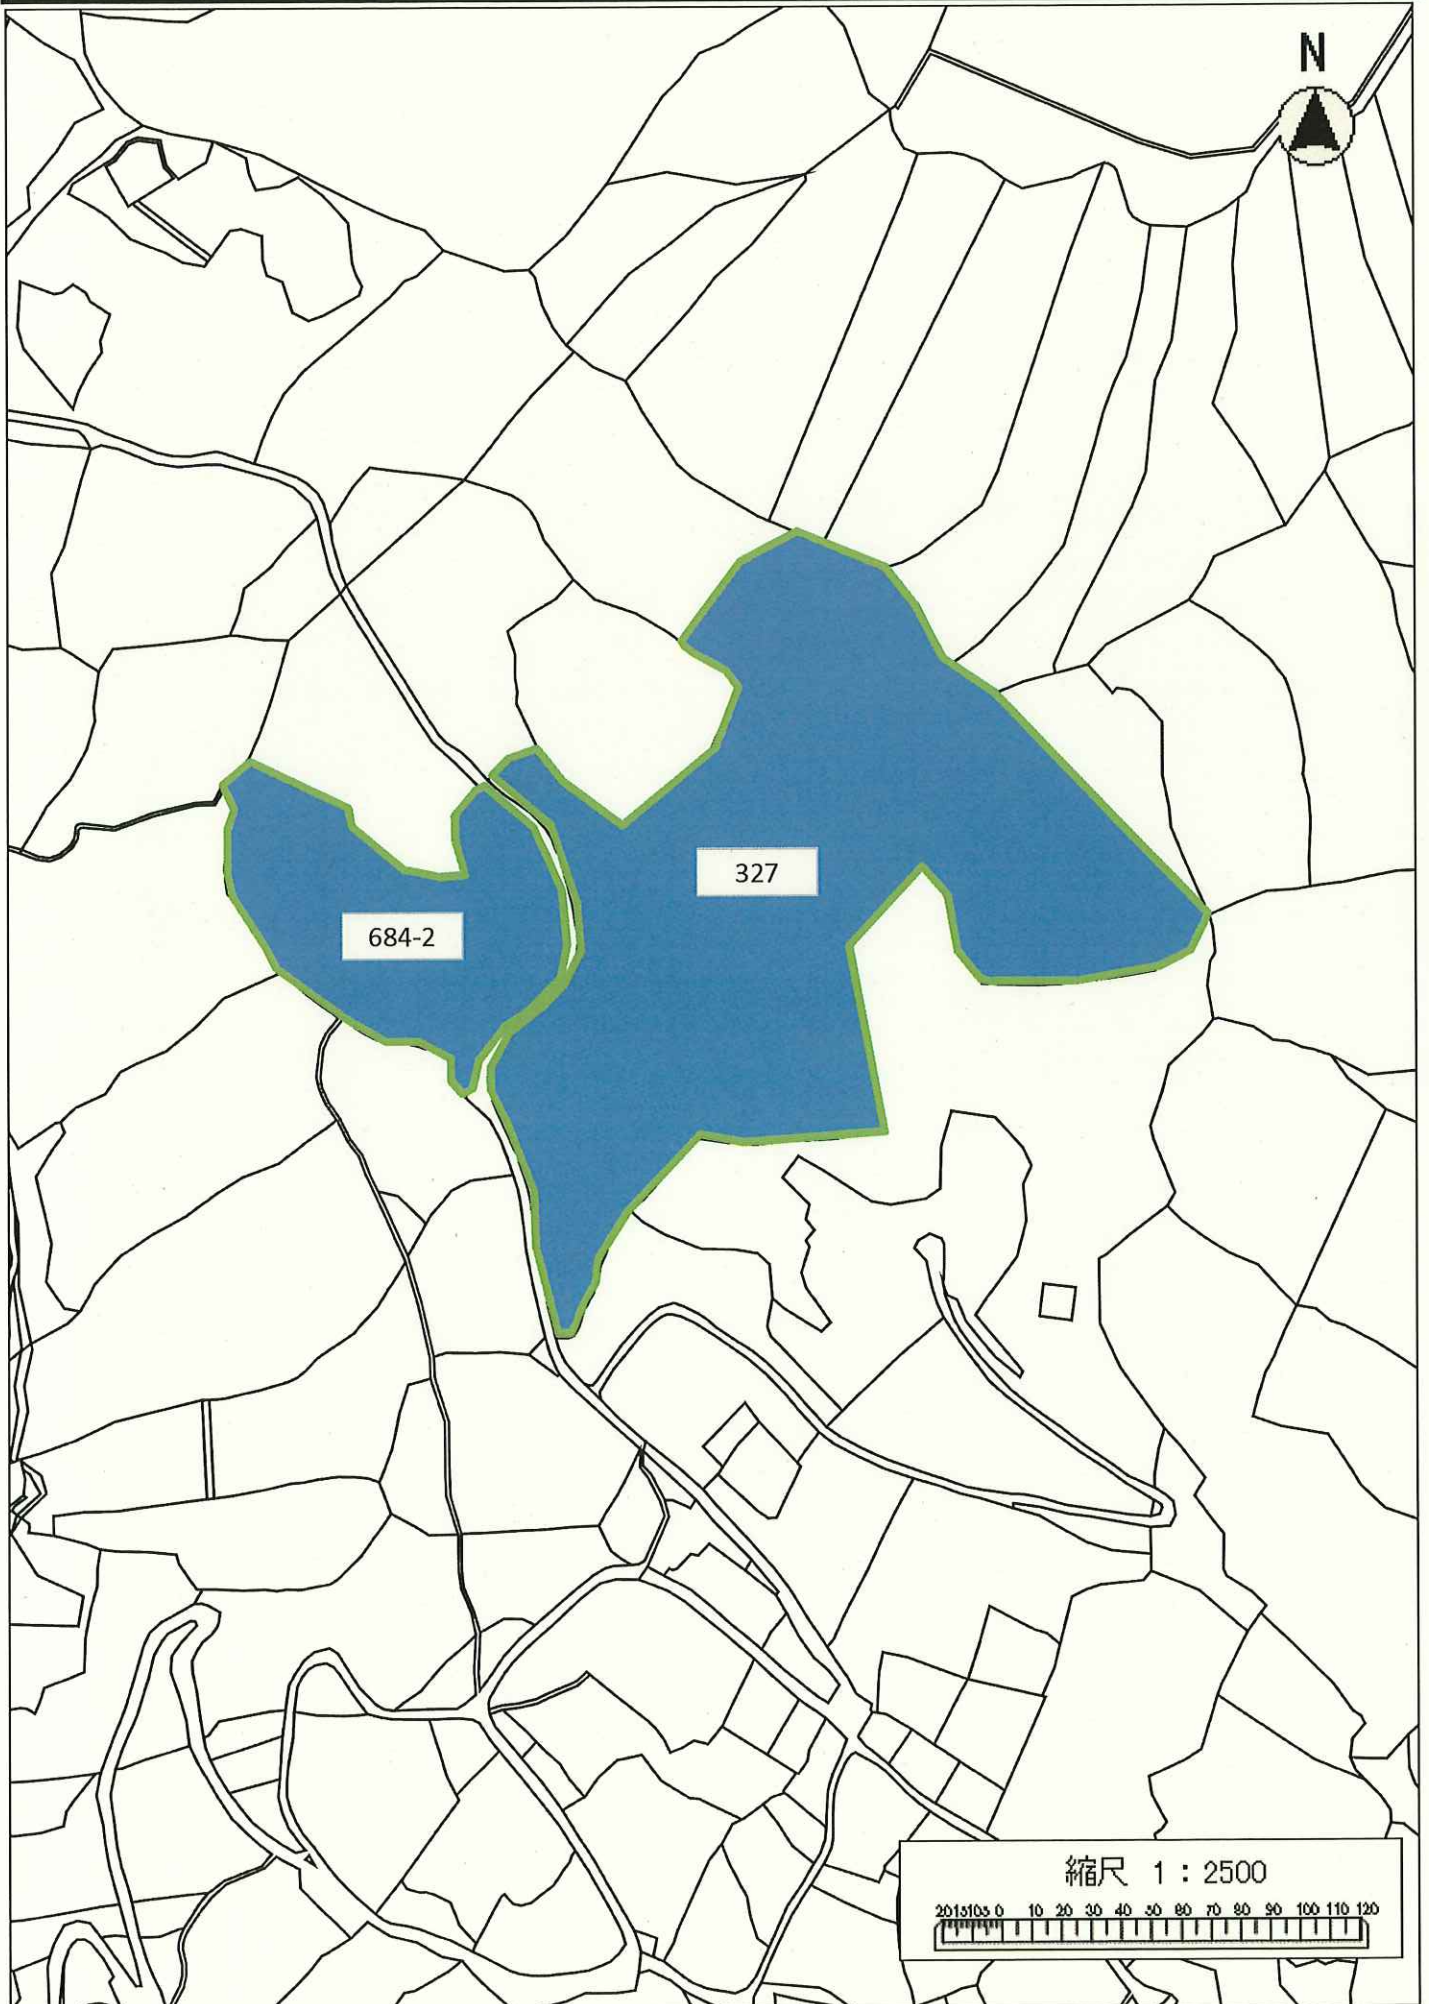

令和3年度森林経営管理事業(唐津市北波多行合野地区)経営管理権集積計画位置図(拡大図 北1-1)

令和3年度森林経営管理事業(唐津市北波多行合野地区)経営管理権集積計画位置図(拡大図 北1-2)

令和3年度森林経営管理事業(唐津市北波多行合野地区)経営管理権集積計画位置図(拡大図 北2)

令和3年度森林経営管理事業(唐津市北波多行合野地区)経営管理権集積計画位置図(拡大図 北3-1)

令和3年度森林経営管理事業(唐津市北波多行合野地区)経営管理権集積計画位置図(拡大図 北3-2)

683

縮尺 1 : 1500