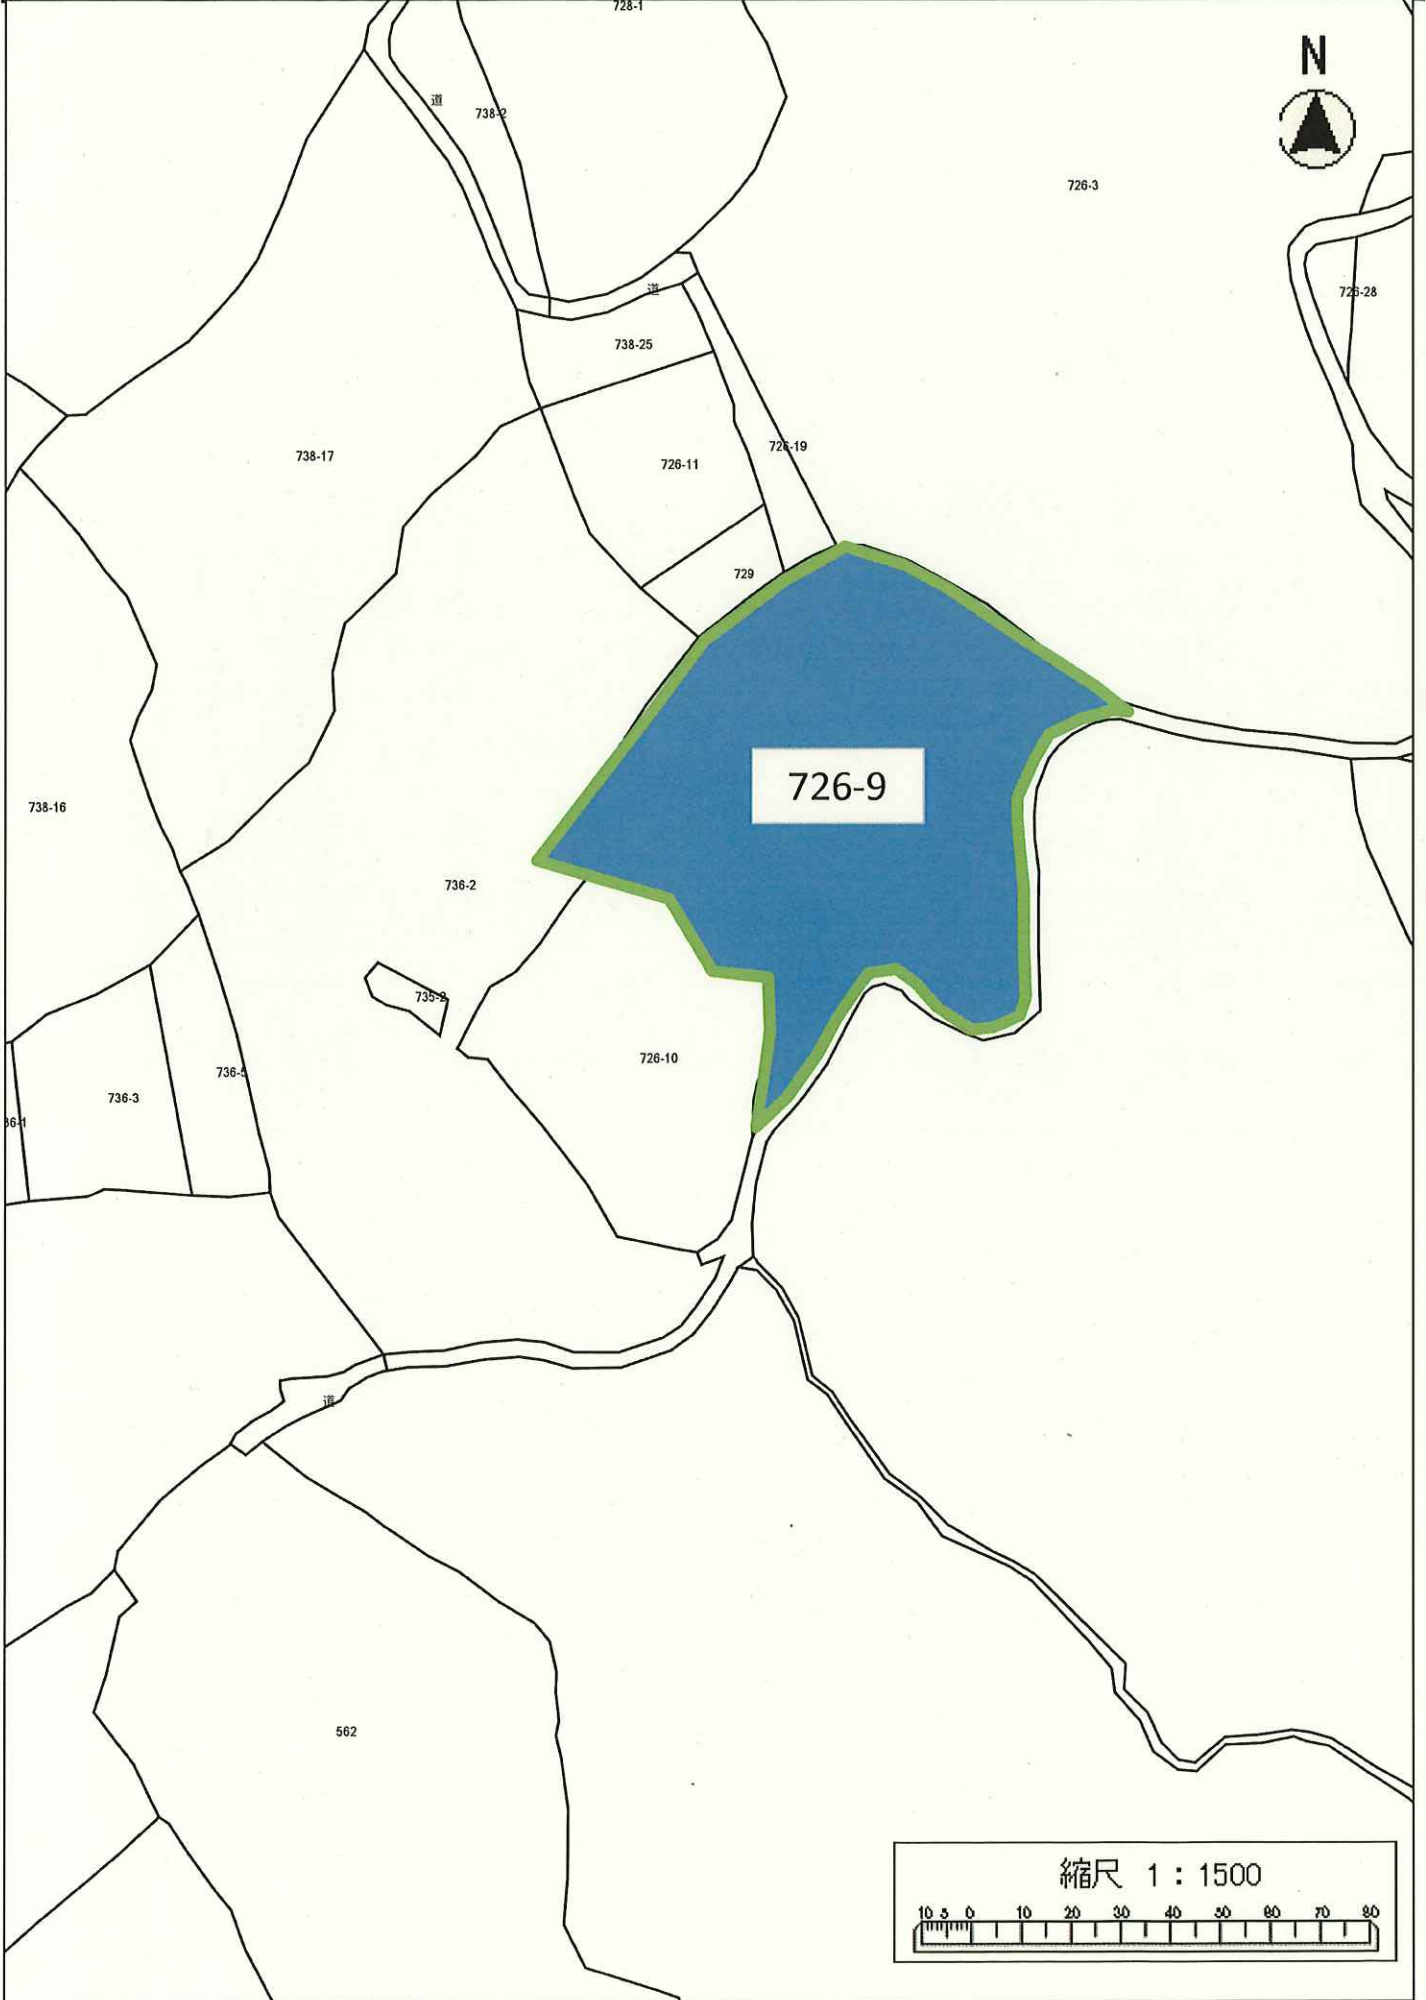

令和3年度森林経営管理事業(唐津市北波多行合野地区)経営管理権集積計画位置図(拡大図 北1-1)

令和3年度森林経営管理事業(唐津市北波多行合野地区)経営管理権集積計画位置図(拡大図 北1-2)

令和3年度森林経営管理事業(唐津市北波多行合野地区)経営管理権集積計画位置図(拡大図 北2)

令和3年度森林経営管理事業(唐津市北波多行合野地区)経営管理権集積計画位置図(拡大図 北3-1)

令和3年度森林経営管理事業(唐津市北波多行合野地区)経営管理権集積計画位置図(拡大図 北3-2)

683

縮尺 1 : 1500