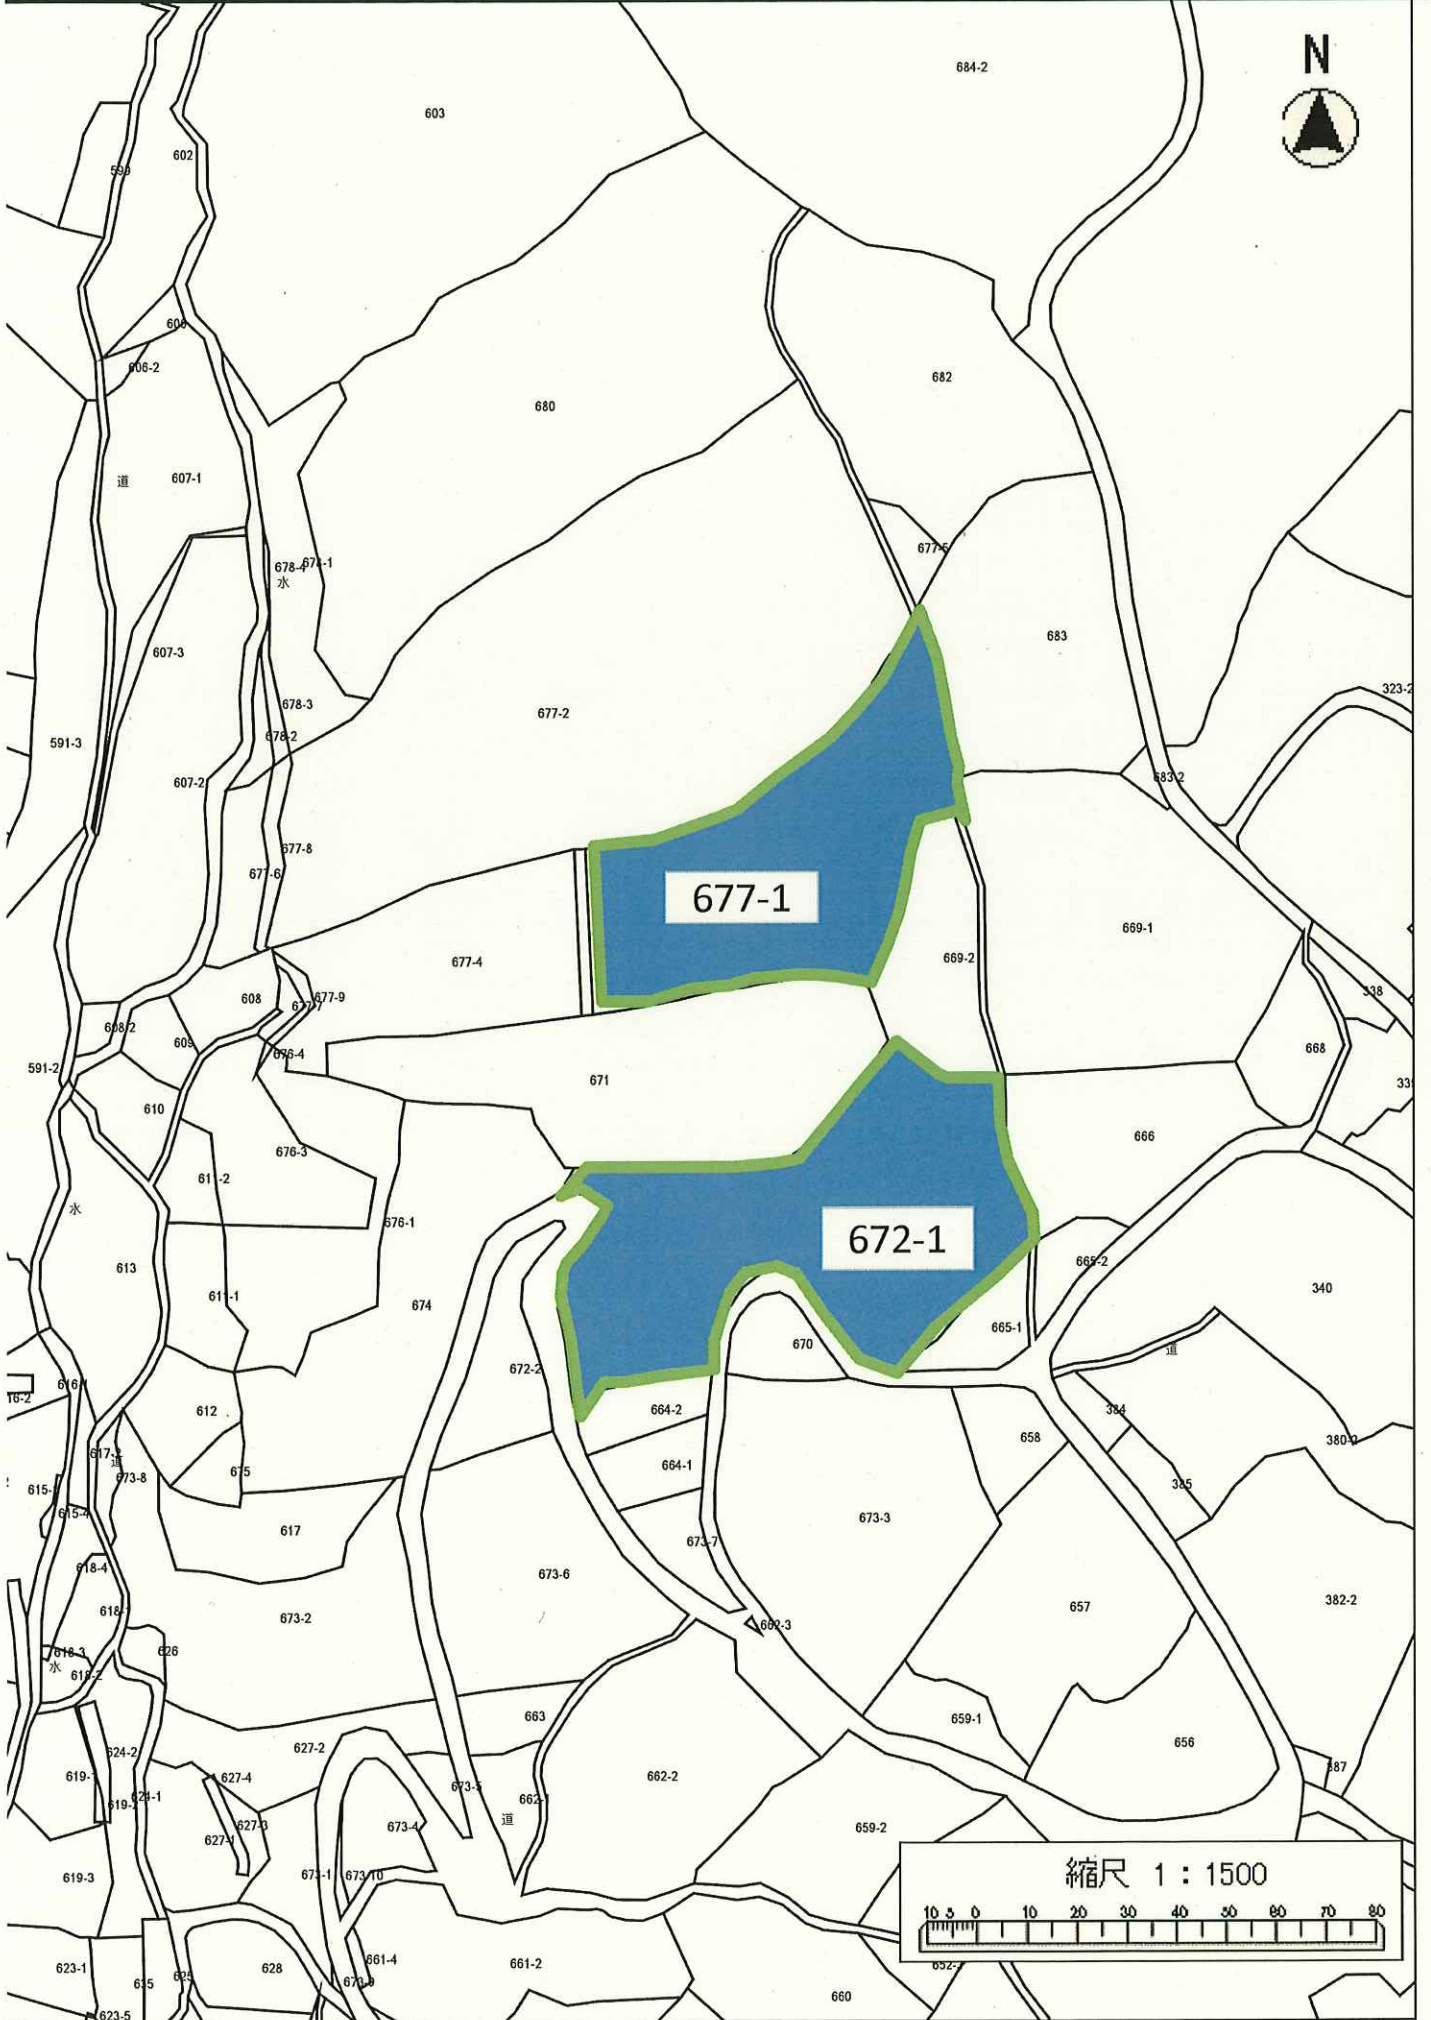

令和3年度森林経営管理事業(唐津市北波多行合野地区)経営管理権集積計画位置図(拡大図 北1-1)

令和3年度森林経営管理事業(唐津市北波多行合野地区)経営管理権集積計画位置図(拡大図 北1-2)

令和3年度森林経営管理事業(唐津市北波多行合野地区)経営管理権集積計画位置図(拡大図 北2)

令和3年度森林経営管理事業(唐津市北波多行合野地区)経営管理権集積計画位置図(拡大図 北3-1)

令和3年度森林経営管理事業(唐津市北波多行合野地区)経営管理権集積計画位置図(拡大図 北3-2)

683

縮尺 1 : 1500