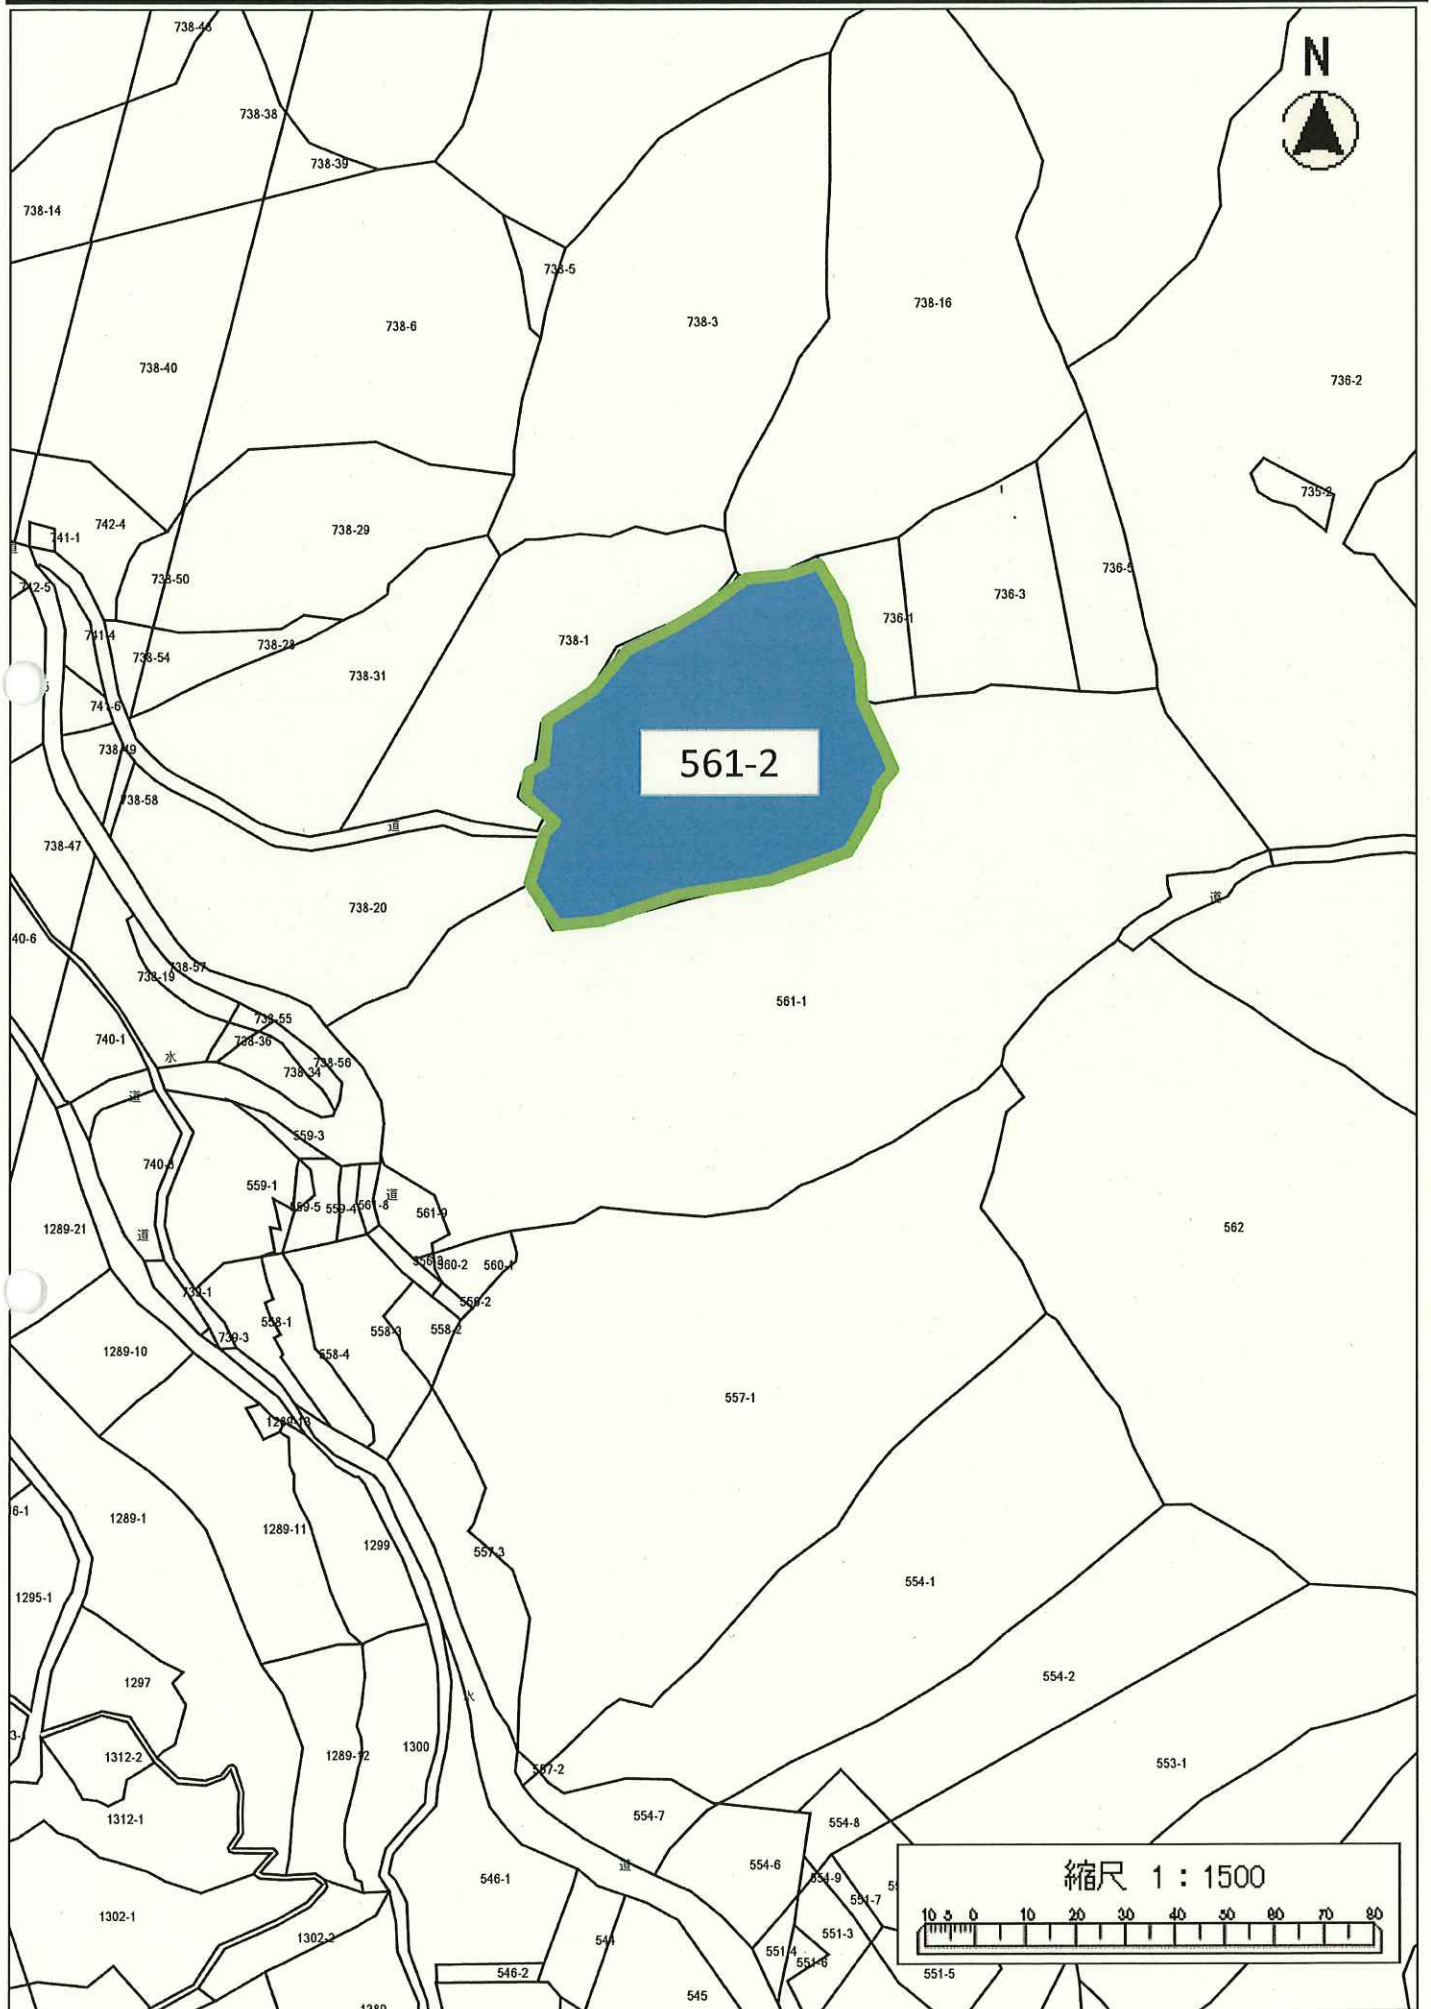

令和3年度森林経営管理事業(唐津市北波多行合野地区)経営管理権集積計画位置図(拡大図 北1-1)

令和3年度森林経営管理事業(唐津市北波多行合野地区)経営管理権集積計画位置図(拡大図 北1-2)

令和3年度森林経営管理事業(唐津市北波多行合野地区)経営管理権集積計画位置図(拡大図 北2)

令和3年度森林経営管理事業(唐津市北波多行合野地区)経営管理権集積計画位置図(拡大図 北3-1)

令和3年度森林経営管理事業(唐津市北波多行合野地区)経営管理権集積計画位置図(拡大図 北3-2)

683

縮尺 1 : 1500