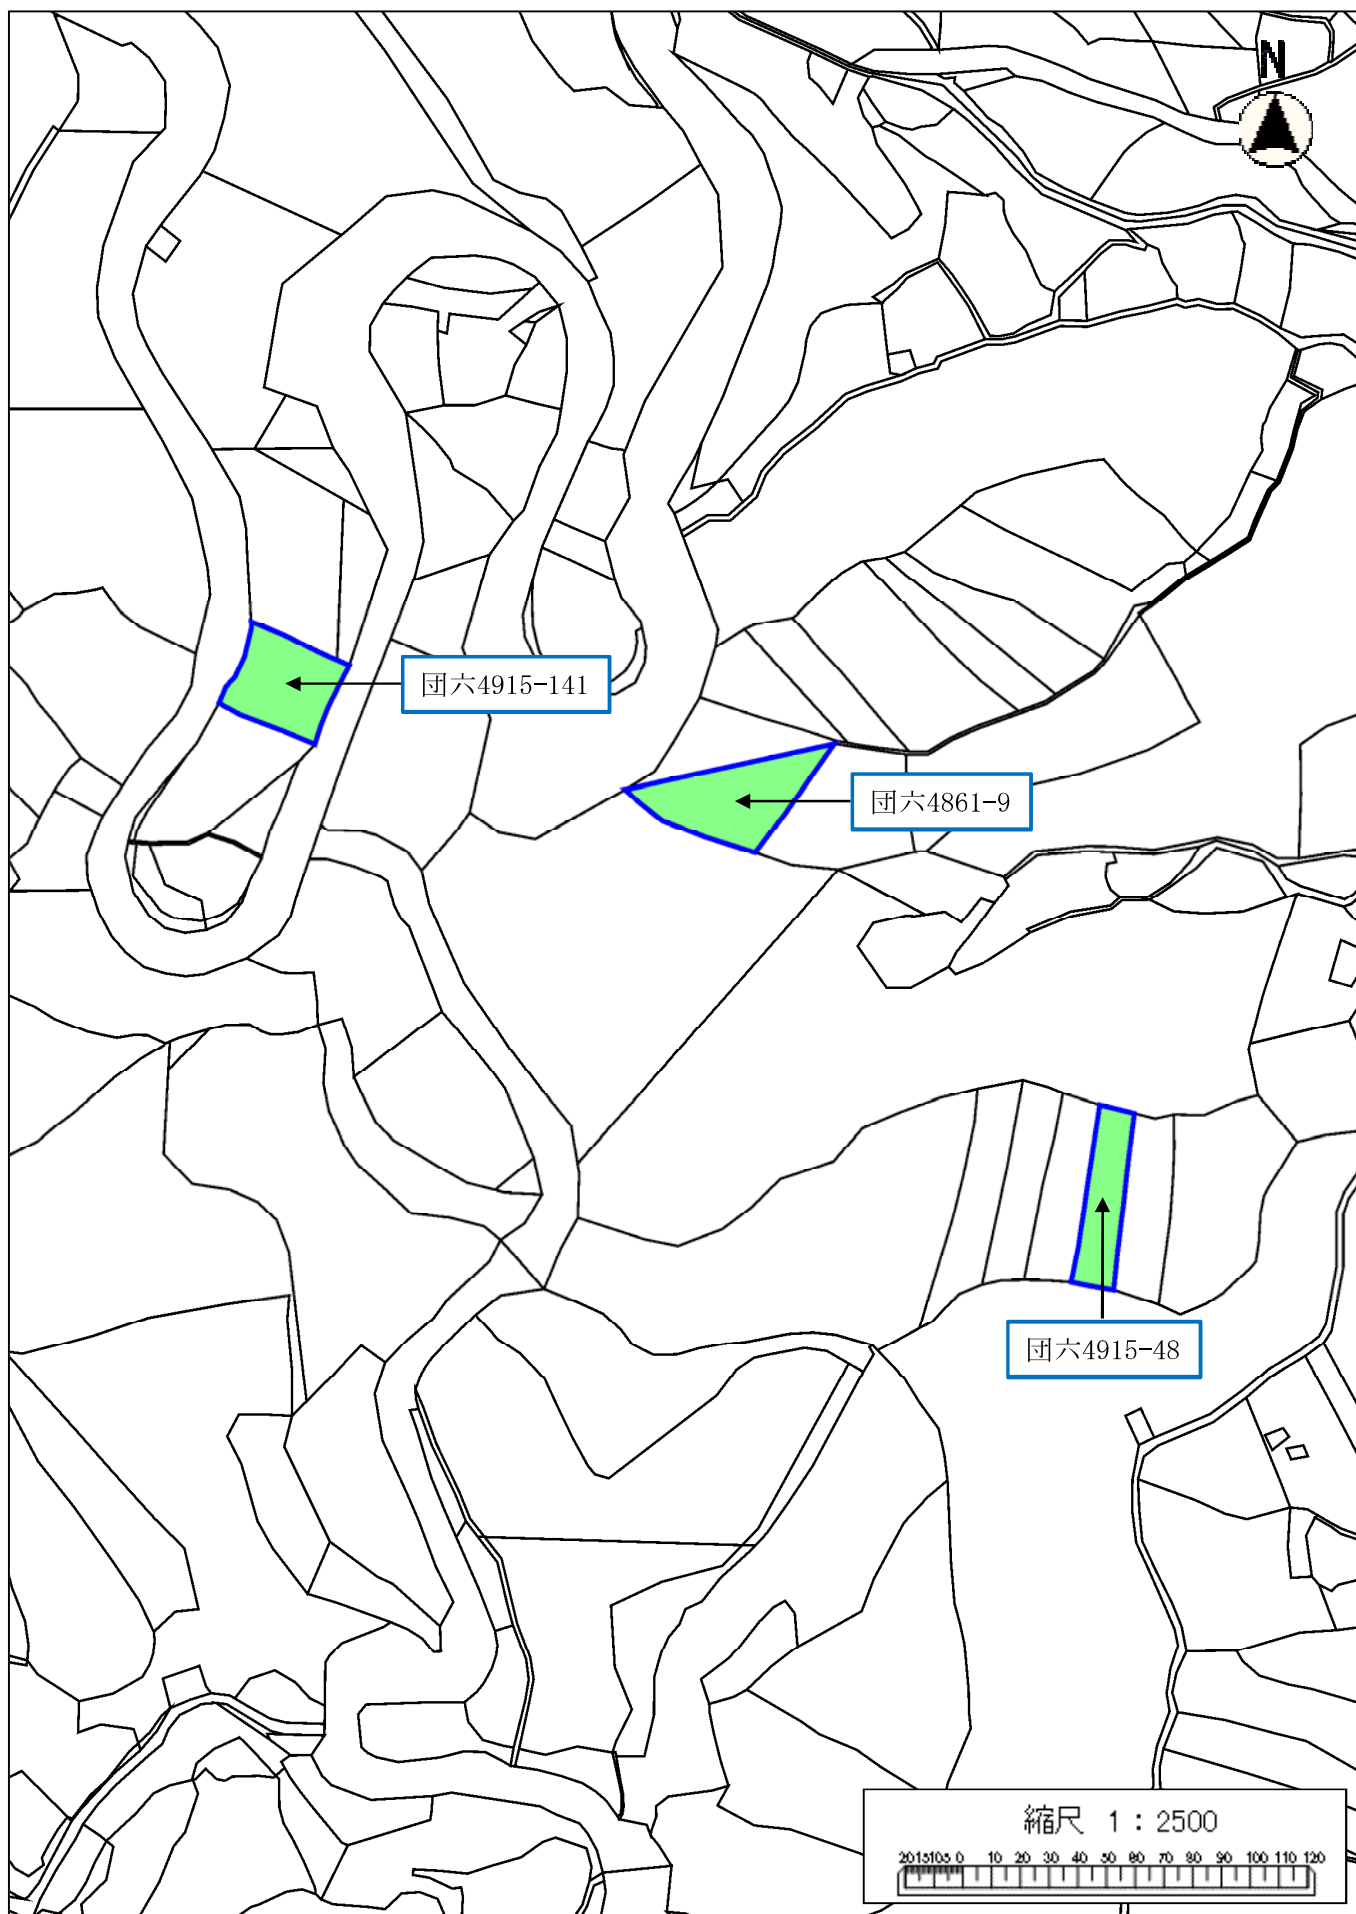

令和2年度唐津市森林経営管理事業(唐津市山田地区)経営管理権集積計画位置図(拡大図:唐17-1)

令和2年度唐津市森林経営管理事業(唐津市山田地区)経営管理権集積計画位置図(拡大図:唐17-2)

令和2年度唐津市森林経営管理事業(唐津市山田地区)経営管理権集積計画位置図(拡大図:唐17-3)

令和2年度唐津市森林経営管理事業(唐津市山田地区)経営管理権集積計画位置図(拡大図:唐18-1)

令和2年度唐津市森林経営管理事業(唐津市山田地区)経営管理権集積計画位置図(拡大図:唐18-2)

令和2年度唐津市森林経営管理事業(唐津市山田地区)経営管理権集積計画位置図(拡大図:唐19-1)

令和2年度唐津市森林経営管理事業(唐津市山田地区)経営管理権集積計画位置図(拡大図:唐19-2)

令和2年度唐津市森林経営管理事業(唐津市山田地区)経営管理権集積計画位置図(拡大図:唐19-3)

令和2年度唐津市森林経営管理事業(唐津市山田地区)経営管理権集積計画位置図(拡大図:唐20)