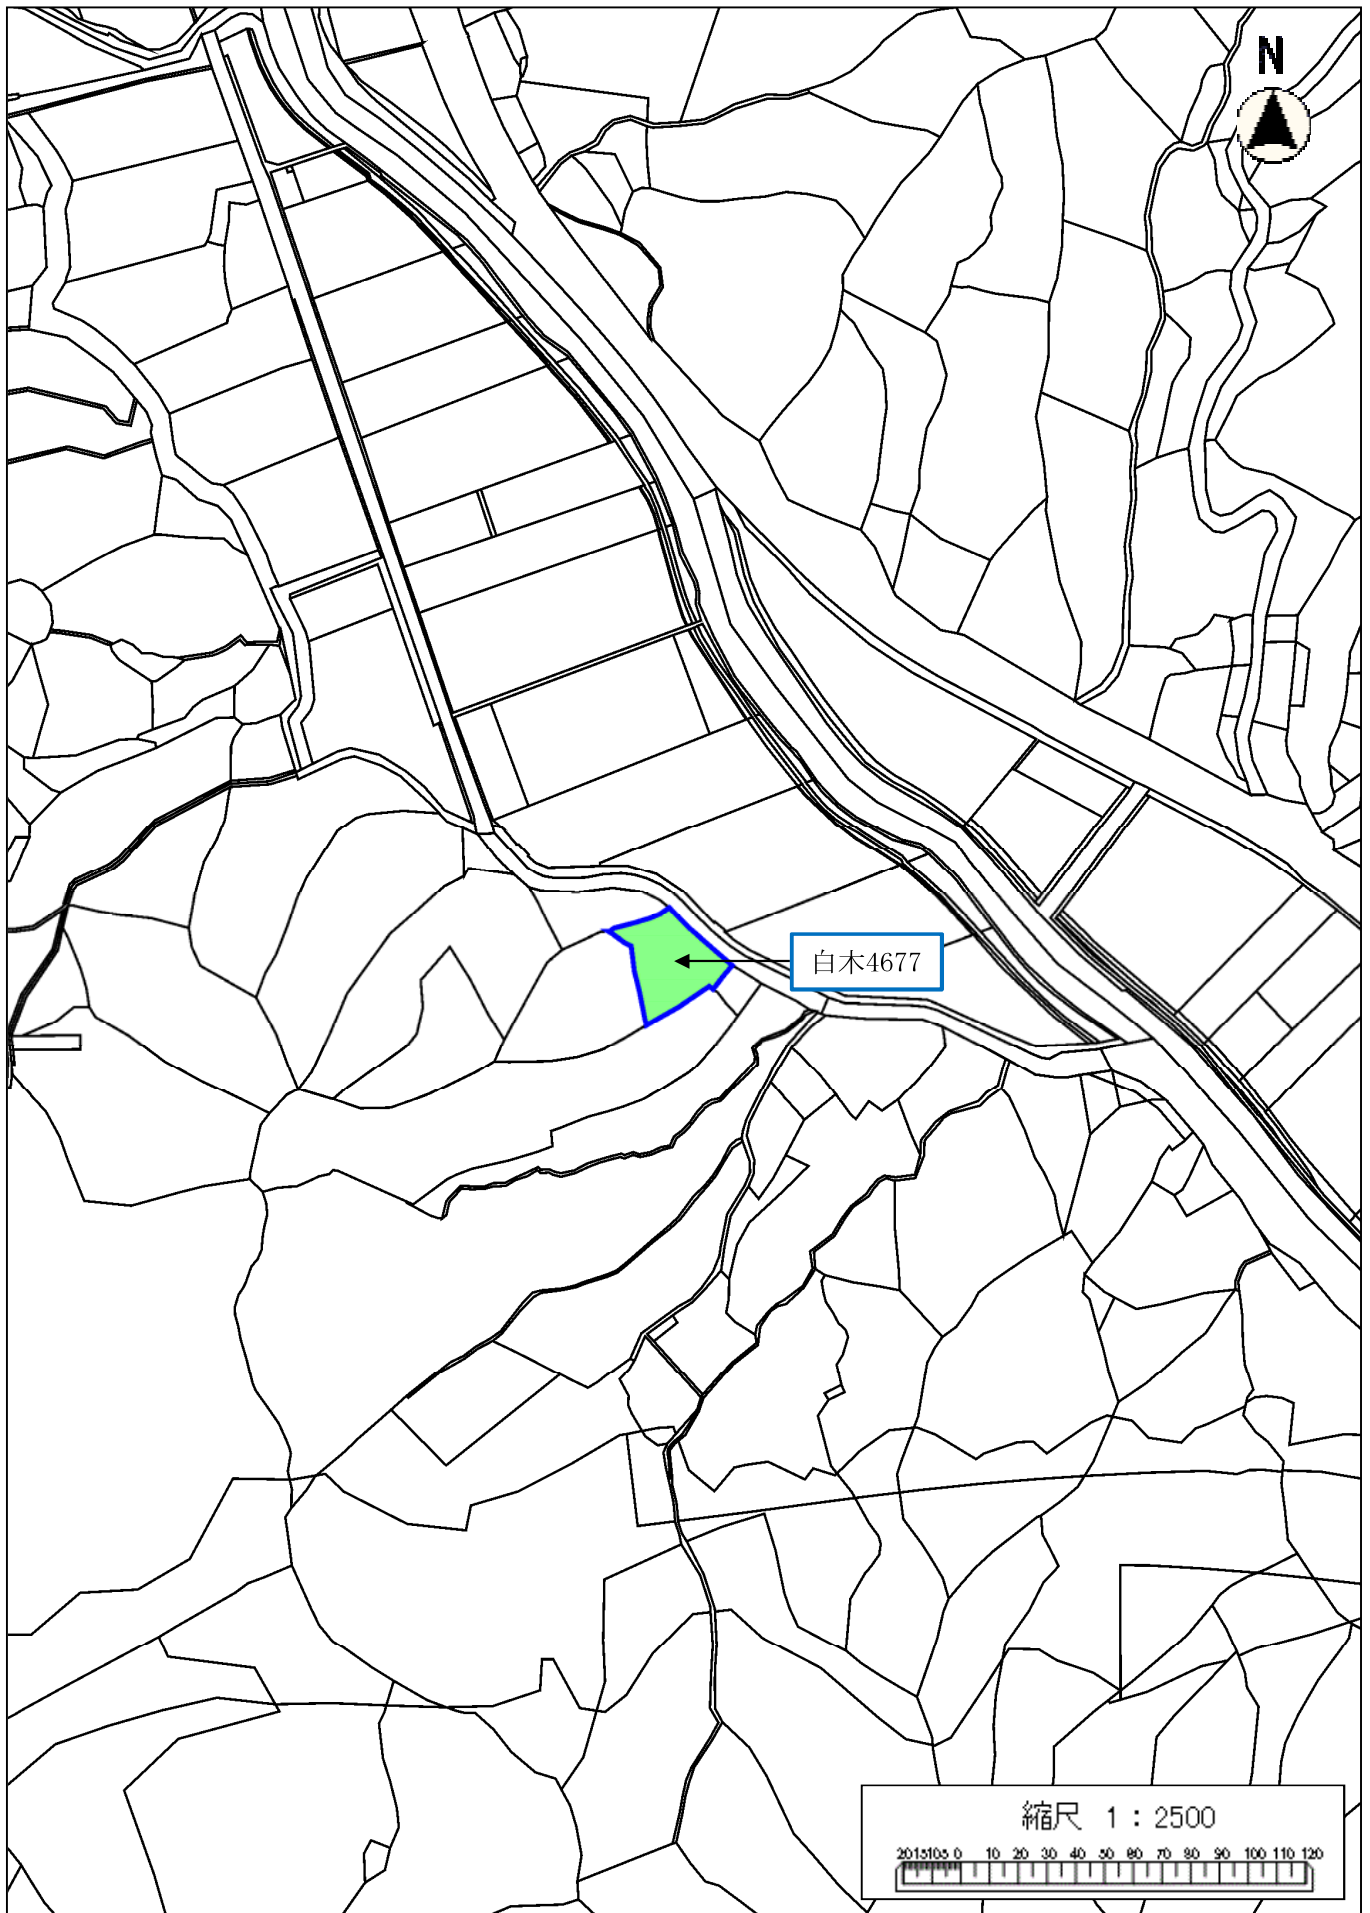

令和2年度唐津市森林経営管理事業(唐津市山田地区)経営管理権集積計画位置図(拡大図:唐12-3)

令和2年度唐津市森林経営管理事業(唐津市山田地区)経営管理権集積計画位置図(拡大図:唐12-4)

令和2年度唐津市森林経営管理事業(唐津市山田地区)経営管理権集積計画位置図(拡大図:唐13)

令和2年度唐津市森林経営管理事業(唐津市山田地区)経営管理権集積計画位置図(拡大図:唐15)

令和2年度唐津市森林経営管理事業(唐津市山田地区)経営管理権集積計画位置図(拡大図:唐16)

令和2年度唐津市森林経営管理事業(唐津市山田地区)経営管理権集積計画位置図(拡大図:唐17-1)

令和2年度唐津市森林経営管理事業(唐津市山田地区)経営管理権集積計画位置図(拡大図:唐17-2)

令和2年度唐津市森林経営管理事業(唐津市山田地区)経営管理権集積計画位置図(拡大図:唐17-3)

令和2年度唐津市森林経営管理事業(唐津市山田地区)経営管理権集積計画位置図(拡大図:唐18-1)

令和2年度唐津市森林経営管理事業(唐津市山田地区)経営管理権集積計画位置図(拡大図:唐18-2)