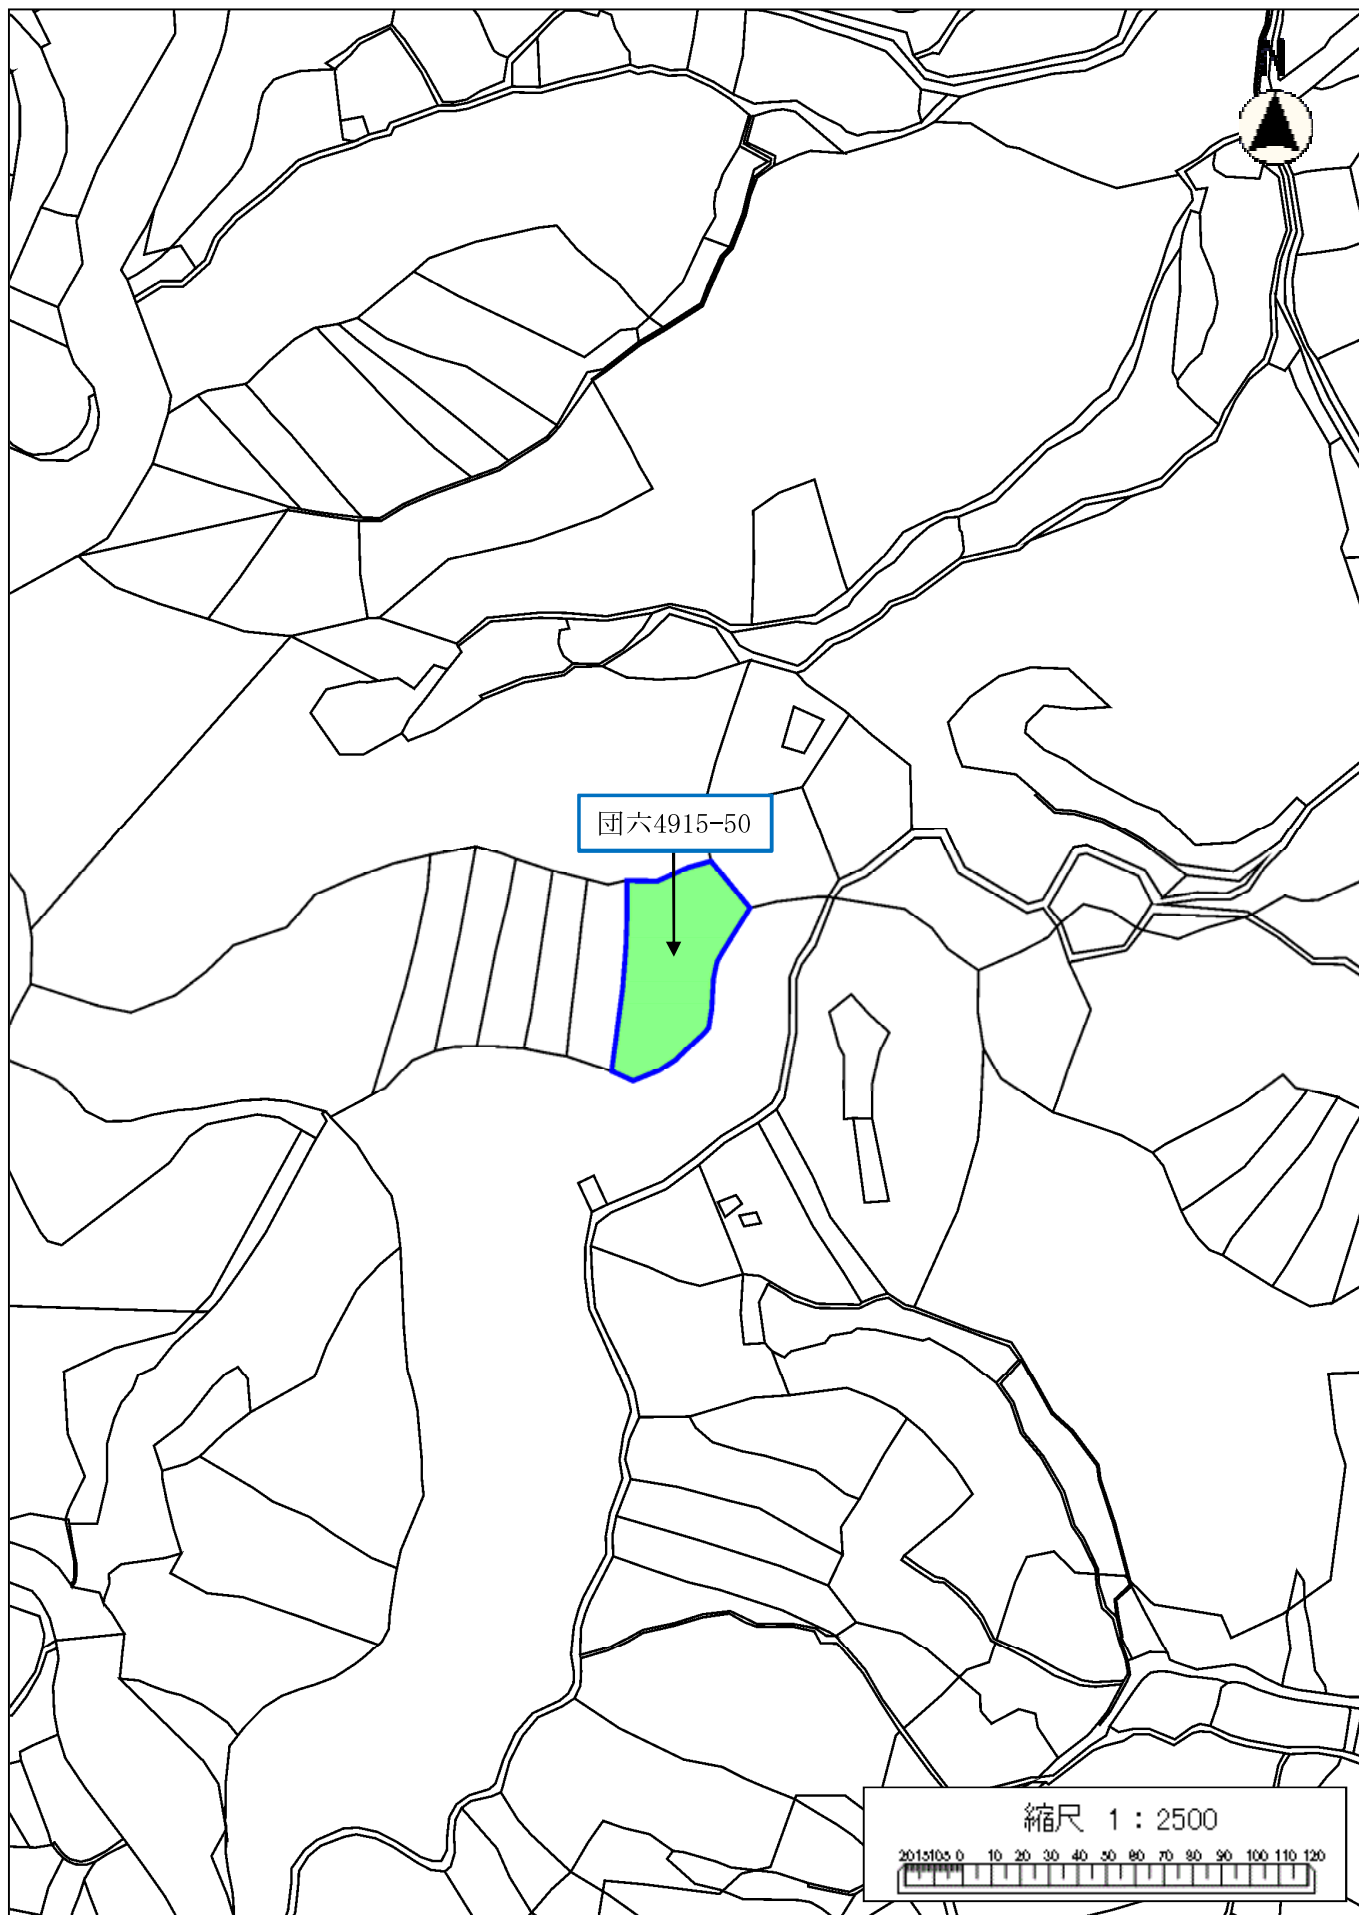

令和2年度唐津市森林経営管理事業(唐津市山田地区)経営管理権集積計画位置図(拡大図:唐17-1)

令和2年度唐津市森林経営管理事業(唐津市山田地区)経営管理権集積計画位置図(拡大図:唐17-2)

令和2年度唐津市森林経営管理事業(唐津市山田地区)経営管理権集積計画位置図(拡大図:唐17-3)

令和2年度唐津市森林経営管理事業(唐津市山田地区)経営管理権集積計画位置図(拡大図:唐18-1)

令和2年度唐津市森林経営管理事業(唐津市山田地区)経営管理権集積計画位置図(拡大図:唐18-2)

令和2年度唐津市森林経営管理事業(唐津市山田地区)経営管理権集積計画位置図(拡大図:唐19-1)

令和2年度唐津市森林経営管理事業(唐津市山田地区)経営管理権集積計画位置図(拡大図:唐19-2)

令和2年度唐津市森林経営管理事業(唐津市山田地区)経営管理権集積計画位置図(拡大図:唐19-3)

令和2年度唐津市森林経営管理事業(唐津市山田地区)経営管理権集積計画位置図(拡大図:唐20)