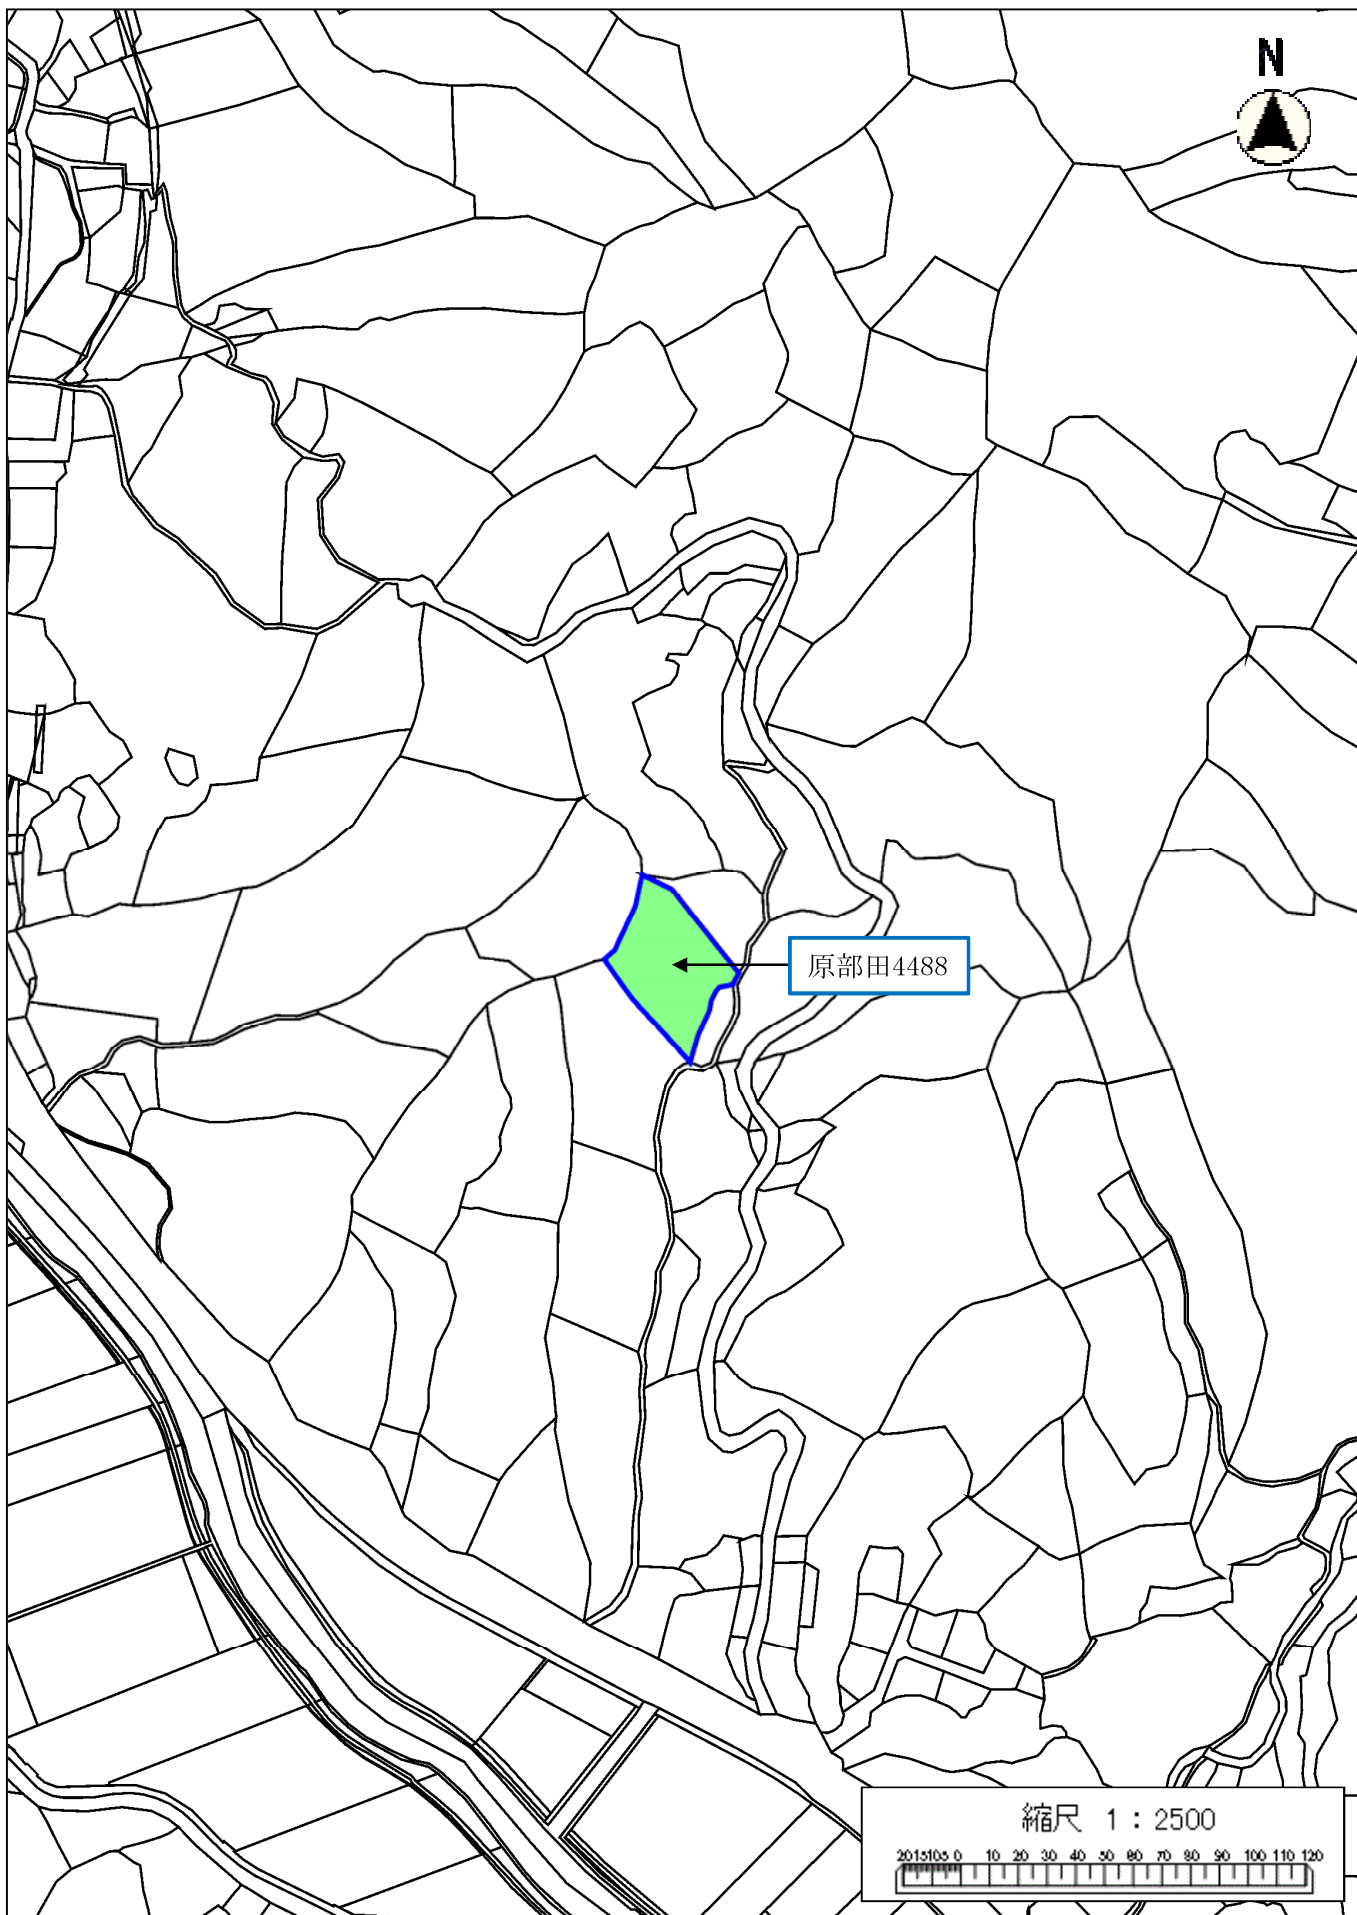

令和2年度唐津市森林経営管理事業(唐津市山田地区)経営管理権集積計画位置図(拡大図:唐11-1)

令和2年度唐津市森林経営管理事業(唐津市山田地区)経営管理権集積計画位置図(拡大図:唐11-2)

令和2年度唐津市森林経営管理事業(唐津市山田地区)経営管理権集積計画位置図(拡大図:唐11-3)

令和2年度唐津市森林経営管理事業(唐津市山田地区)経営管理権集積計画位置図(拡大図:唐12-1)

令和2年度唐津市森林経営管理事業(唐津市山田地区)経営管理権集積計画位置図(拡大図:唐12-2)

令和2年度唐津市森林経営管理事業(唐津市山田地区)経営管理権集積計画位置図(拡大図:唐12-3)

令和2年度唐津市森林経営管理事業(唐津市山田地区)経営管理権集積計画位置図(拡大図:唐12-4)

令和2年度唐津市森林経営管理事業(唐津市山田地区)経営管理権集積計画位置図(拡大図:唐13)

令和2年度唐津市森林経営管理事業(唐津市山田地区)経営管理権集積計画位置図(拡大図:唐15)

令和2年度唐津市森林経営管理事業(唐津市山田地区)経営管理権集積計画位置図(拡大図:唐16)