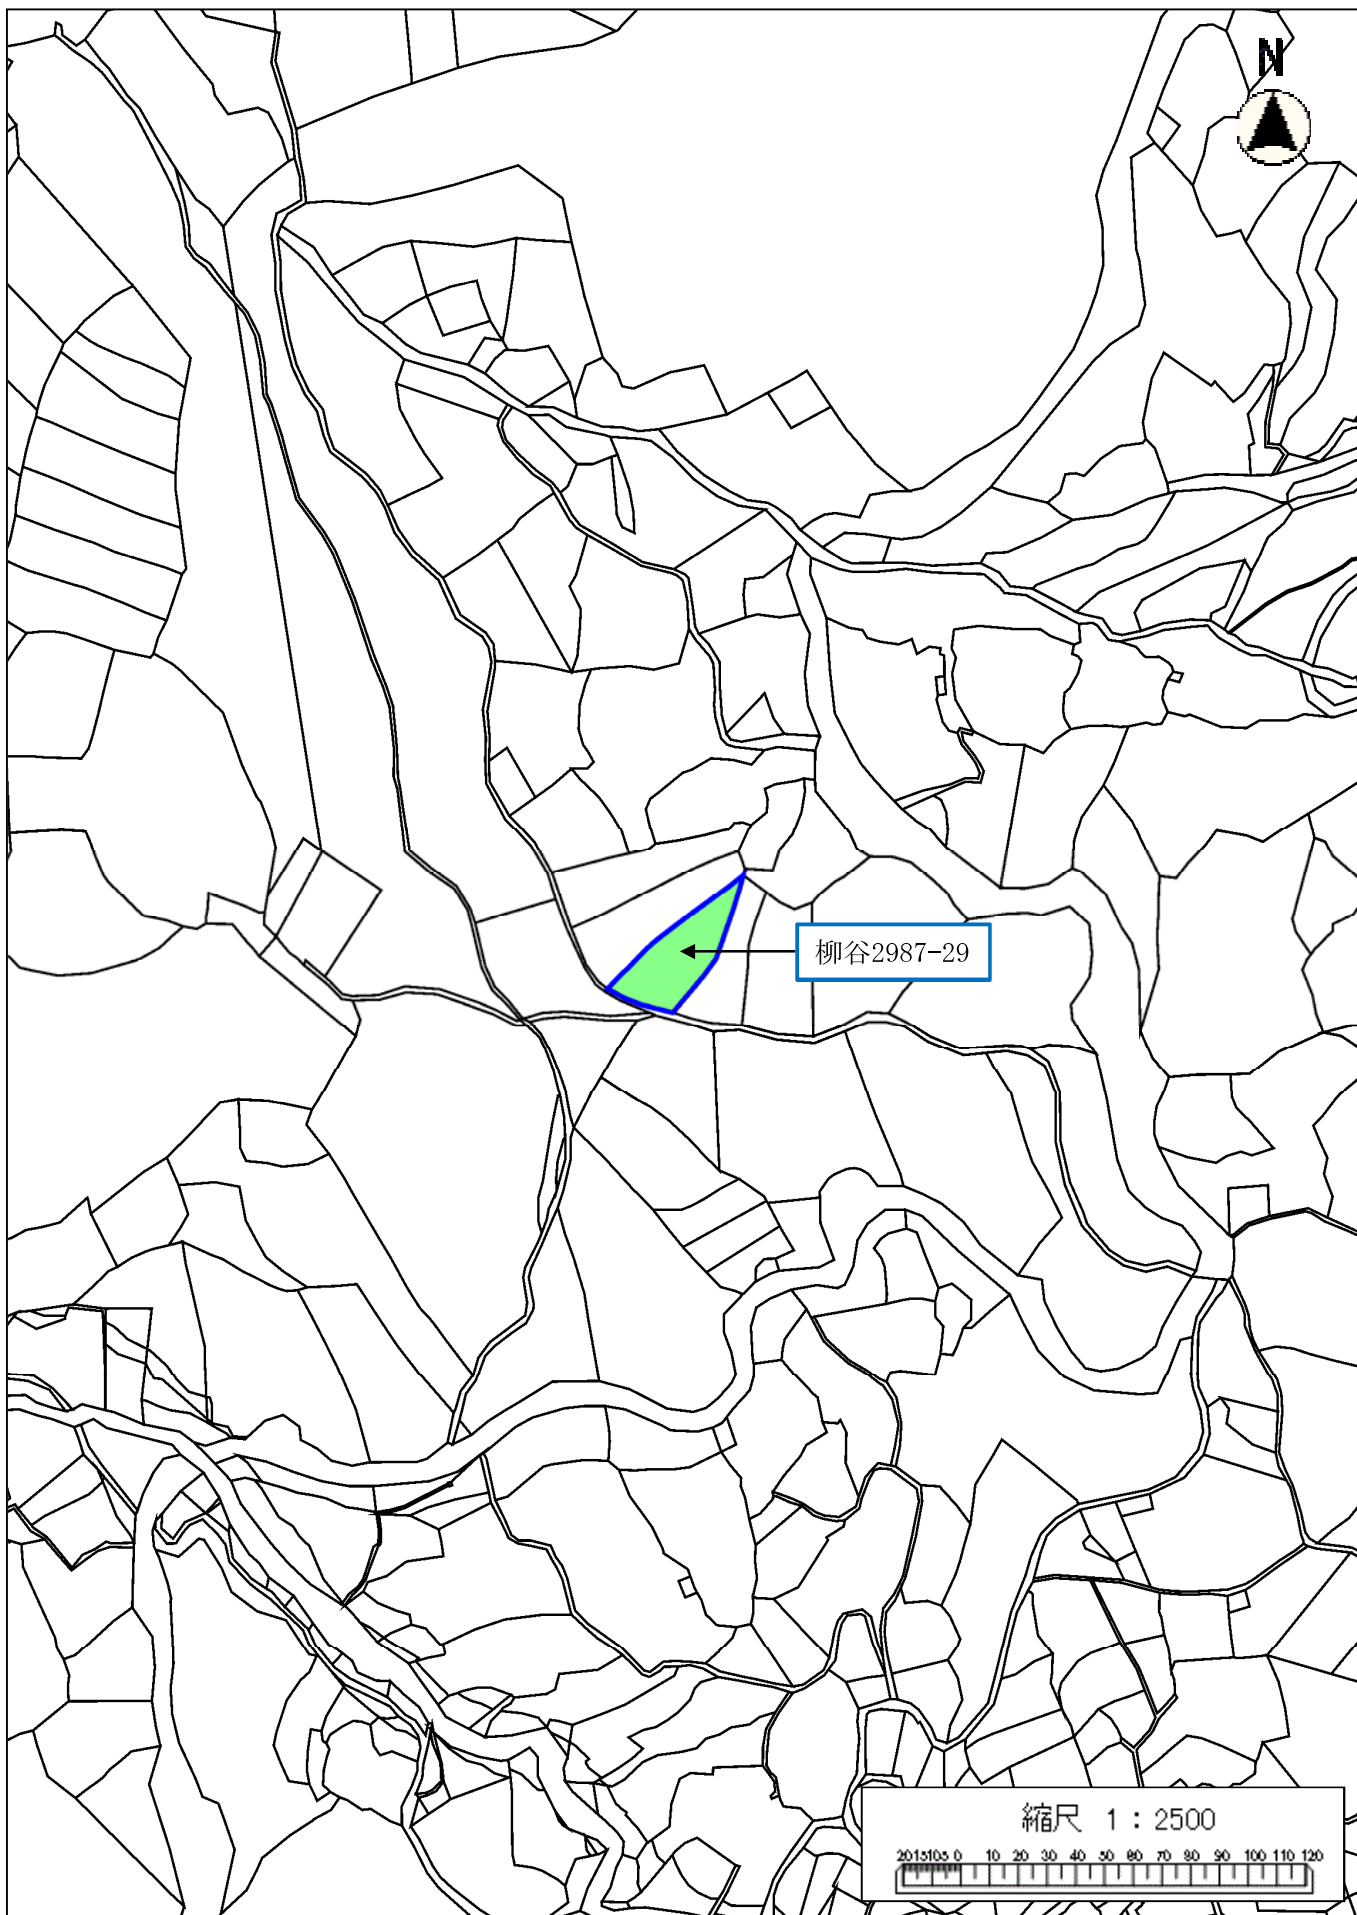

令和2年度唐津市森林経営管理事業(唐津市山田地区)経営管理権集積計画位置図(拡大図:唐1)

令和2年度唐津市森林経営管理事業(唐津市山田地区)経営管理権集積計画位置図(拡大図:唐2-1)

令和2年度唐津市森林経営管理事業(唐津市山田地区)経営管理権集積計画位置図(拡大図:唐2-2)

令和2年度唐津市森林経営管理事業(唐津市山田地区)経営管理権集積計画位置図(拡大図:唐4-1)

令和2年度唐津市森林経営管理事業(唐津市山田地区)経営管理権集積計画位置図(拡大図:唐4-2)

令和2年度唐津市森林経営管理事業(唐津市山田地区)経営管理権集積計画位置図(拡大図:唐4-3)

令和2年度唐津市森林経営管理事業(唐津市山田地区)経営管理権集積計画位置図(拡大図:唐4-4)

令和2年度唐津市森林経営管理事業(唐津市山田地区)経営管理権集積計画位置図(拡大図:唐6)

令和2年度唐津市森林経営管理事業(唐津市山田地区)経営管理権集積計画位置図(拡大図:唐8)

令和2年度唐津市森林経営管理事業(唐津市山田地区)経営管理権集積計画位置図(拡大図:唐9-1)

令和2年度唐津市森林経営管理事業(唐津市山田地区)経営管理権集積計画位置図(拡大図:唐9-2)

令和2年度唐津市森林経営管理事業(唐津市山田地区)経営管理権集積計画位置図(拡大図:唐9-3)

令和2年度唐津市森林経営管理事業(唐津市山田地区)経営管理権集積計画位置図(拡大図:唐9-4)

令和2年度唐津市森林経営管理事業(唐津市山田地区)経営管理権集積計画位置図(拡大図:唐10-1)

令和2年度唐津市森林経営管理事業(唐津市山田地区)経営管理権集積計画位置図(拡大図:唐10-2)