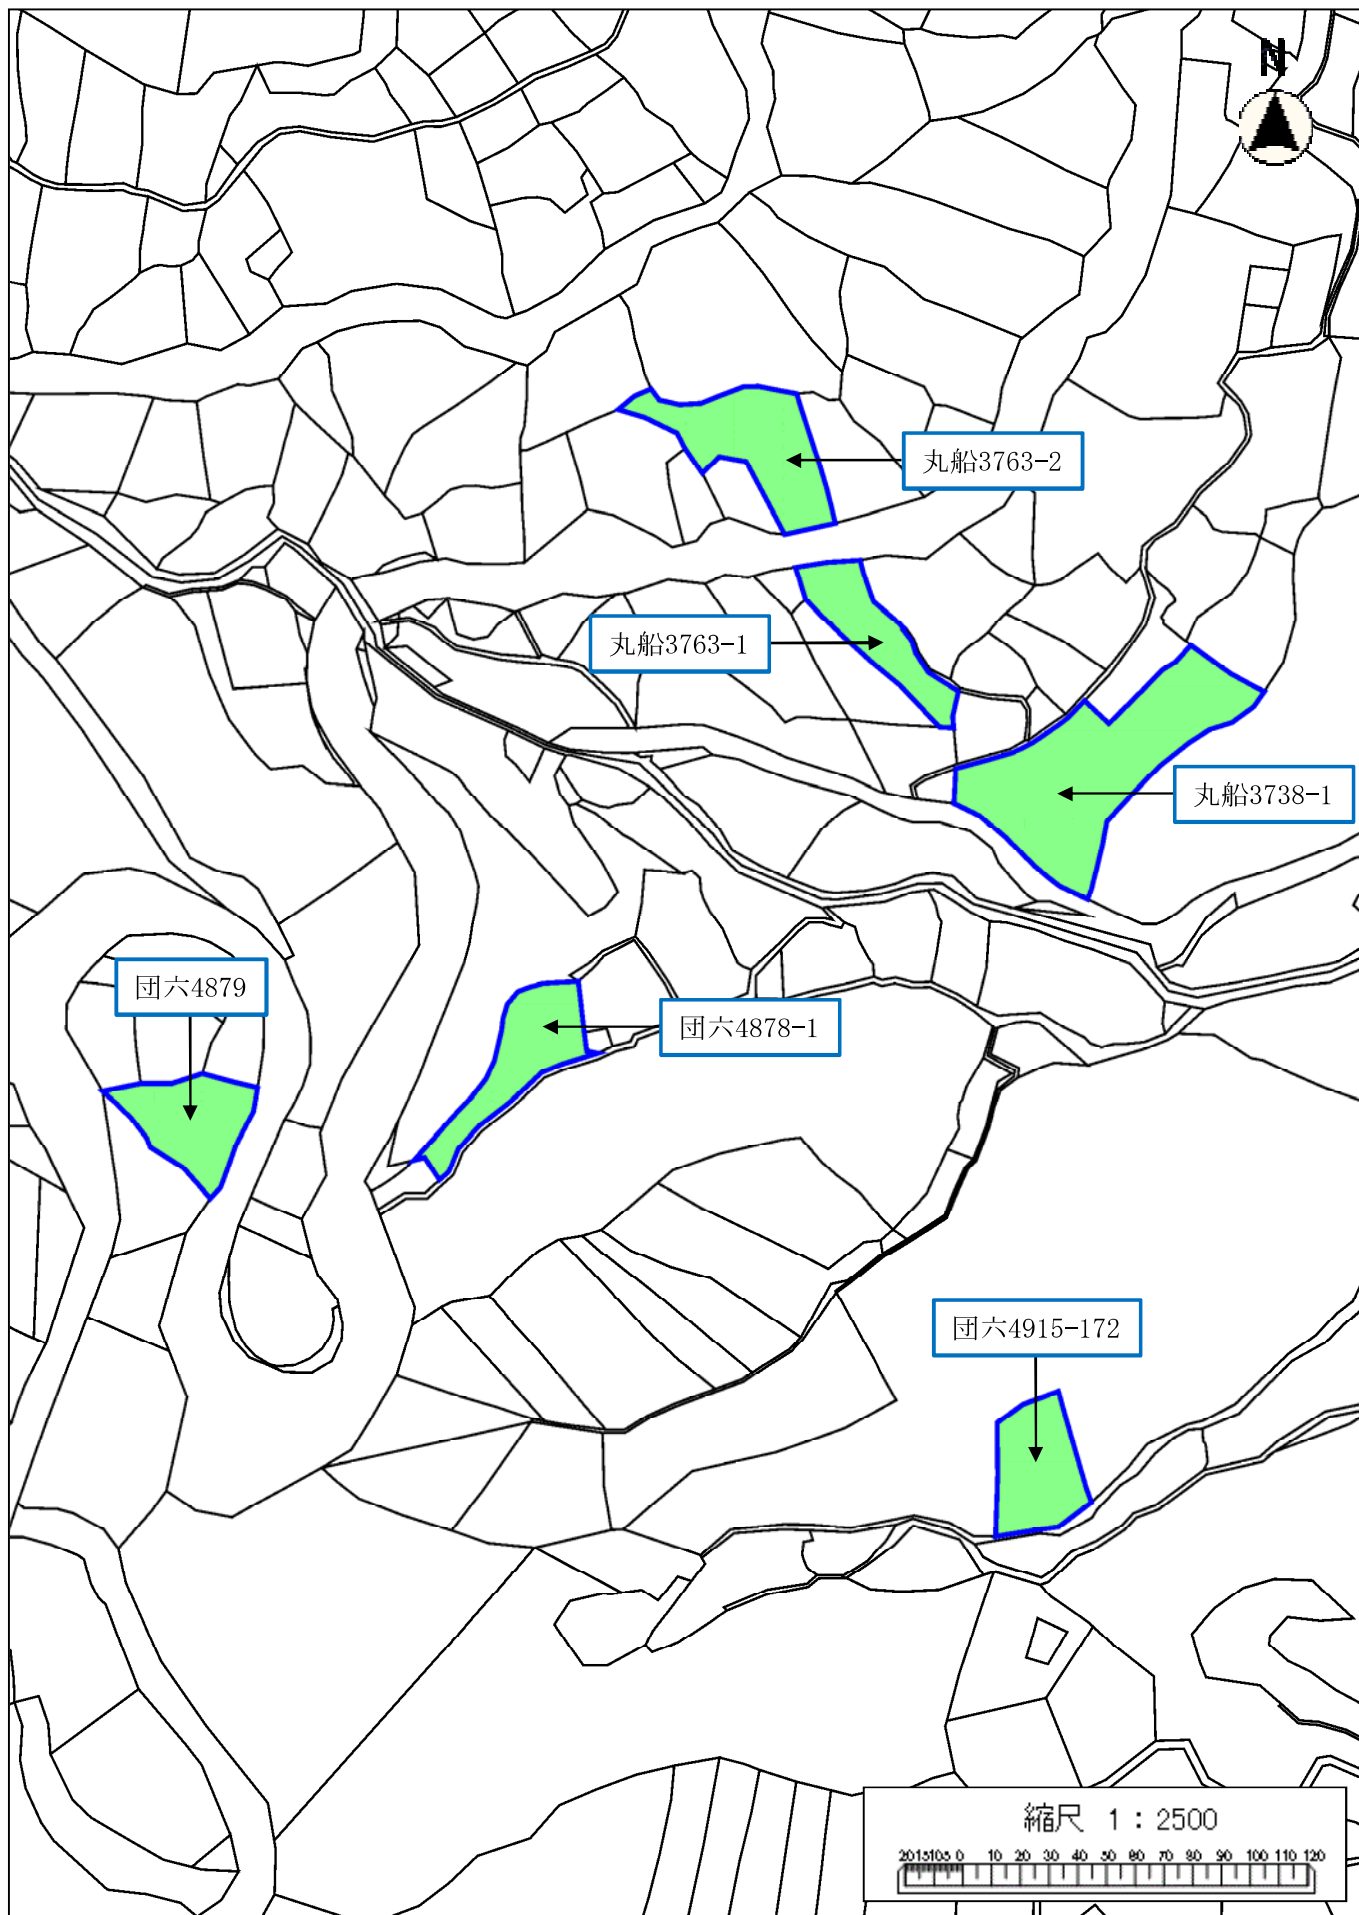

令和2年度唐津市森林経営管理事業(唐津市山田地区)経営管理権集積計画位置図(拡大図:唐11-1)

令和2年度唐津市森林経営管理事業(唐津市山田地区)経営管理権集積計画位置図(拡大図:唐11-2)

令和2年度唐津市森林経営管理事業(唐津市山田地区)経営管理権集積計画位置図(拡大図:唐11-3)

令和2年度唐津市森林経営管理事業(唐津市山田地区)経営管理権集積計画位置図(拡大図:唐12-1)

令和2年度唐津市森林経営管理事業(唐津市山田地区)経営管理権集積計画位置図(拡大図:唐12-2)

令和2年度唐津市森林経営管理事業(唐津市山田地区)経営管理権集積計画位置図(拡大図:唐12-3)

令和2年度唐津市森林経営管理事業(唐津市山田地区)経営管理権集積計画位置図(拡大図:唐12-4)

令和2年度唐津市森林経営管理事業(唐津市山田地区)経営管理権集積計画位置図(拡大図:唐13)

令和2年度唐津市森林経営管理事業(唐津市山田地区)経営管理権集積計画位置図(拡大図:唐15)

令和2年度唐津市森林経営管理事業(唐津市山田地区)経営管理権集積計画位置図(拡大図:唐16)

令和2年度唐津市森林経営管理事業(唐津市山田地区)経営管理権集積計画位置図(拡大図:唐17-1)

令和2年度唐津市森林経営管理事業(唐津市山田地区)経営管理権集積計画位置図(拡大図:唐17-2)

令和2年度唐津市森林経営管理事業(唐津市山田地区)経営管理権集積計画位置図(拡大図:唐17-3)

令和2年度唐津市森林経営管理事業(唐津市山田地区)経営管理権集積計画位置図(拡大図:唐18-1)

令和2年度唐津市森林経営管理事業(唐津市山田地区)経営管理権集積計画位置図(拡大図:唐18-2)