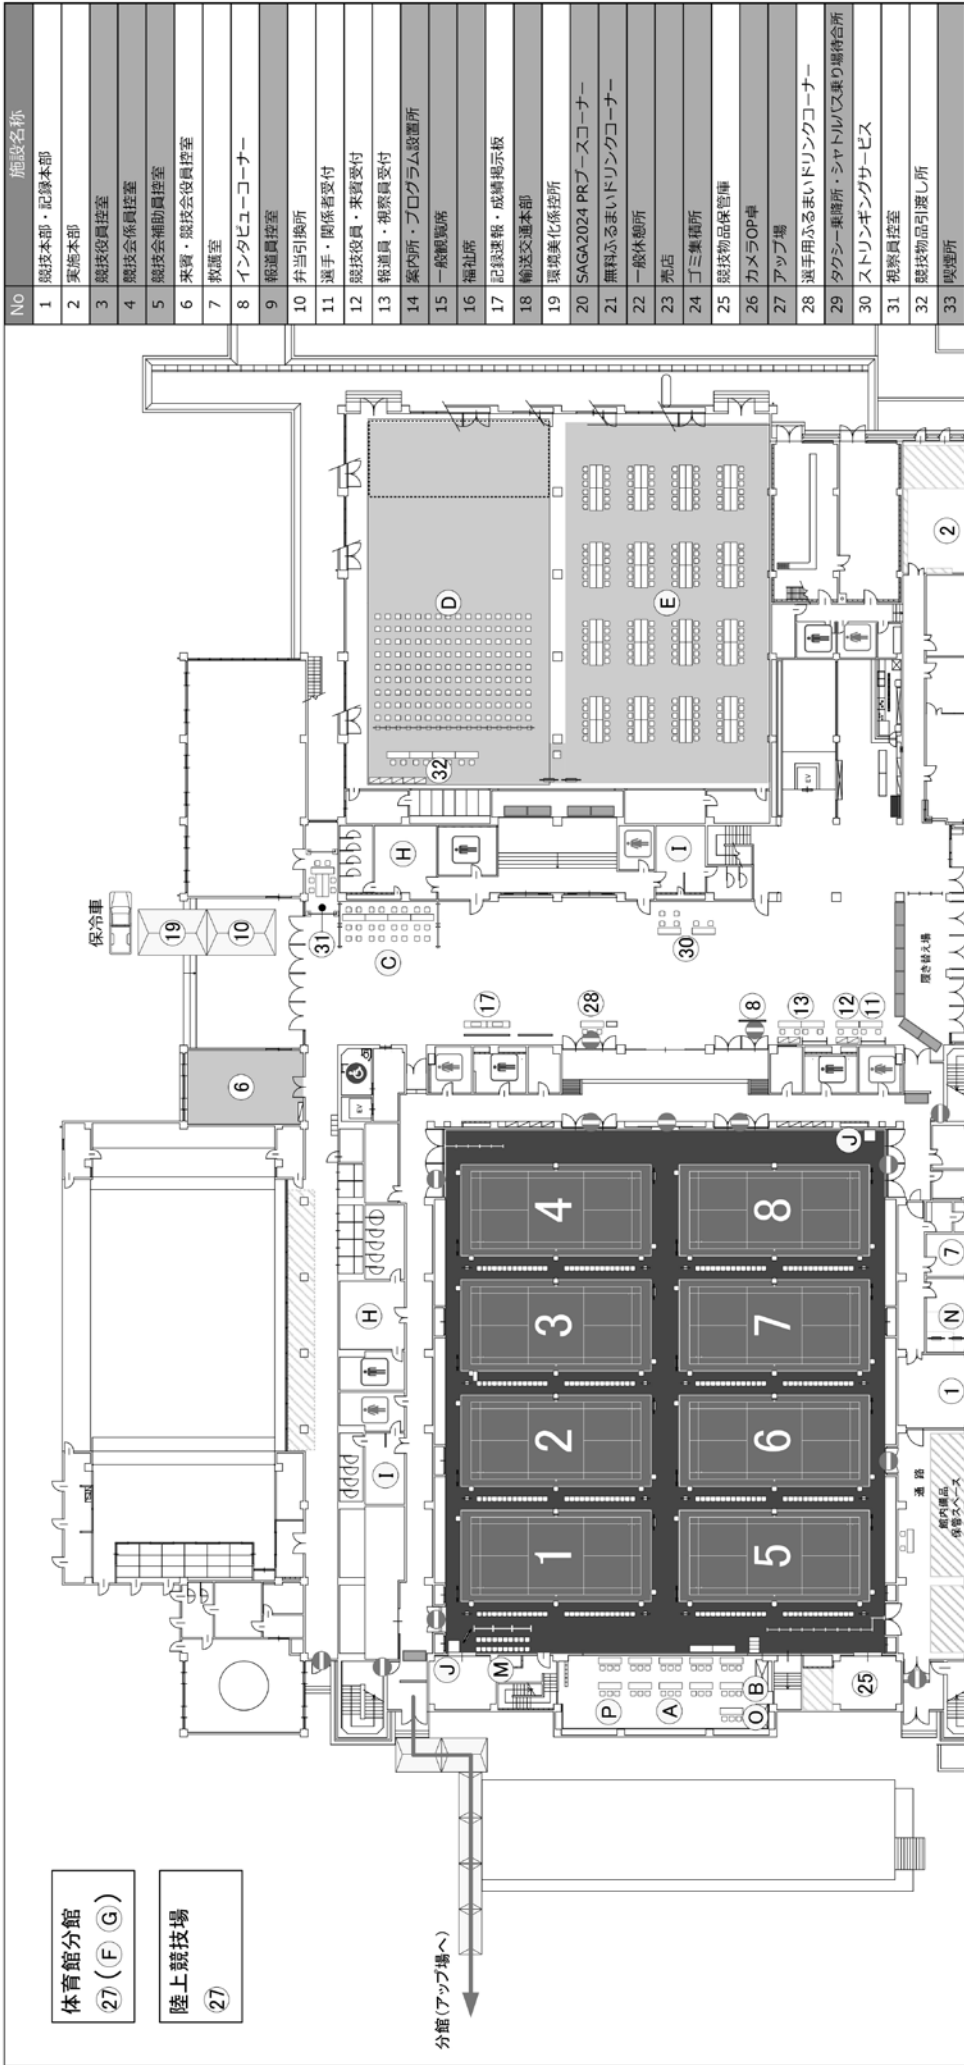

No	施設名称	No	施設名称	No	施設名称
A	競技役員・競技会役員・来賓席	H	更衣室 (男子)	O	救護席
B	放送席	I	更衣室 (女子)	P	BIRD SCORE席
C	オナー交換所	J	更衣室 (競技中)	Q	授乳室
D	選手集合所	K	主審控室		
E	選手・監督控所	L	線審控室		
F	ウォーミングアップ場	M	主審控所		
G	マッサージスペース	N	線審控所		

No	施設名称
1	競技本部・記録本部
2	実務本部
3	競技役員控室
4	競技会役員控室
5	競技会補助員控室
6	来賓・競技会役員控室
7	救護室
8	インタビュコーナー
9	報道員控室
10	弁当引換所
11	選手・関係者受付
12	競技役員・来賓受付
13	報道員・視察員受付
14	案内所・プログラム設置所
15	一般観覧席
16	福祉席
17	記録速報・成績掲示板
18	輸送交通本部
19	環境美化係控所
20	SAGA2024 PRブースコーナー
21	無料かるまのドリンクコーナー
22	一般休憩所
23	売店
24	ゴミ集積所
25	競技物品保管庫
26	カメラOP卓
27	アップ場
28	選手用かるまのドリンクコーナー
29	タクシー乗降所・シャトルバス乗り場待合所
30	ストロッキングサービス
31	視察員控室
32	競技物品引渡し所
33	喫煙所

PROJECT.

SAGA2024国スポ・全開スボ唐津市実行委員会

SUBJECT.

SAGA2024

パドミントンS/JリーグII 2023唐津大会 仮設物配置計画

唐津市文化体育館 1F