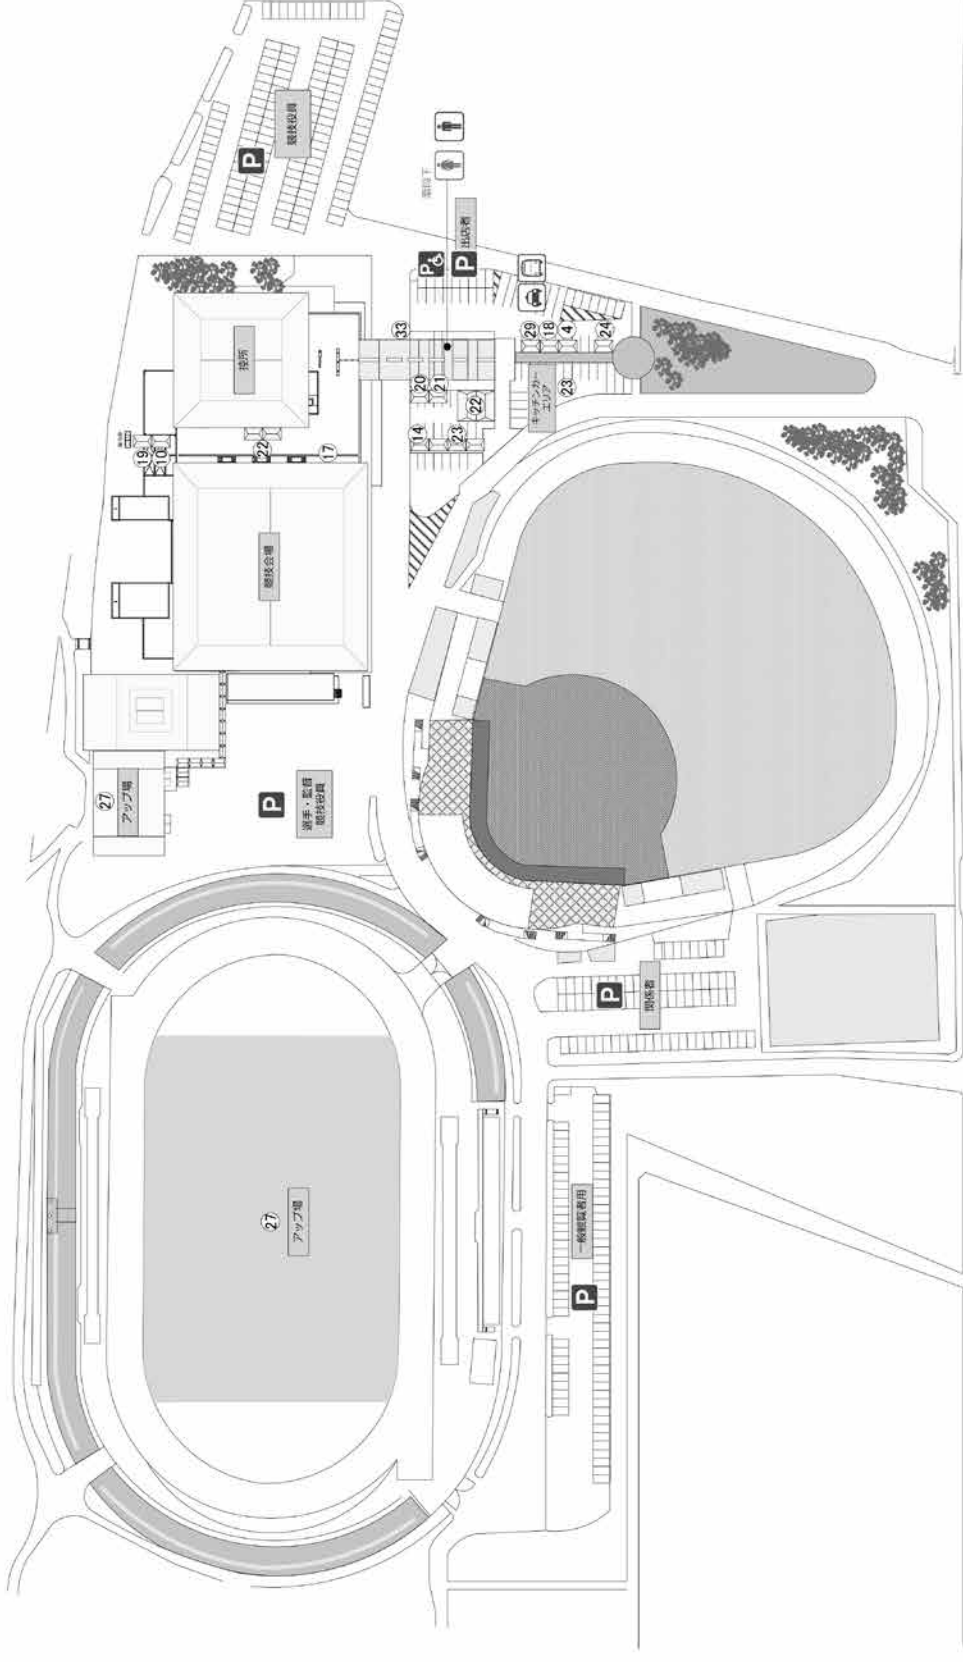

### いつでもおしゃれ

①福田海璃...No.1キャパ嬢  
 ②佐藤麗...イルビゾンテの財布が欲しいです  
 ③赤坂玲奈...ビジュアル担当

No	施設名称
1	競技本部・記録本部
2	実施本部
3	競技役員控室
4	競技会係員控室
5	競技会補助員控室
6	来賓・競技役員控室
7	救護室
8	インタビュコーナー
9	報道員控室
10	弁当引換所
11	選手・関係者受付
12	競技役員・来賓受付
13	報道員・視察員受付
14	案内所・プログラム設置所
15	一般観覧席
16	福祉席
17	記録速報・成績掲示板
18	輸送交通本部
19	環境美化係控室
20	SAGA2024 PRブースコーナー
21	無料ふるまいドリンクコーナー
22	一般休憩所
23	売店
24	ゴミ集積所
25	競技物品保管庫
26	カメラOP卓
27	アップ場
28	選手用ふるまいドリンクコーナー
29	タクシー乗降所・シャトルバス乗り場待合所
30	ストリングングサービス
31	視察員控室
32	競技物品引渡し所
33	喫煙所