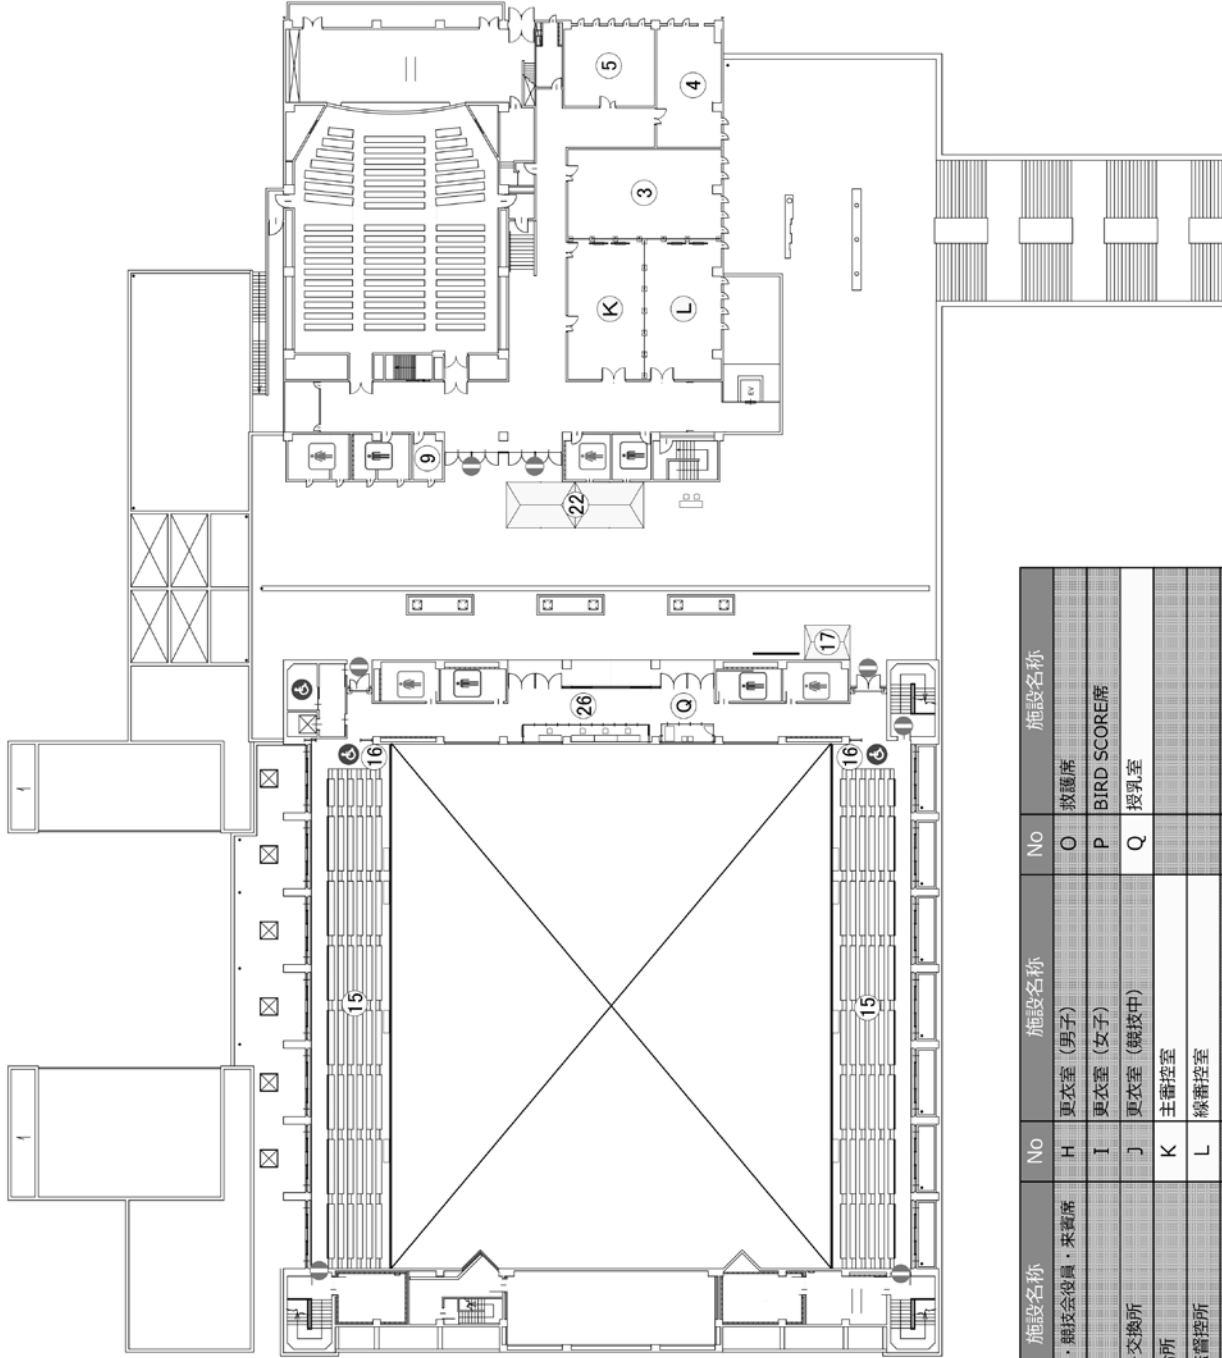

No	施設名称
1	競技本部・記録本部
2	実施本部
3	競技役員控室
4	競技会係員控室
5	競技会補助員控室
6	来賓・競技会役員控室
7	救護室
8	インタビュコーナー
9	報道員控室
10	弁当引換所
11	選手・関係者受付
12	競技役員・来賓受付
13	報道員・視察員受付
14	案内所・プログラム設置所
15	一般観覧席
16	福祉席
17	記録速報・成績掲示板
18	輸送交通本部
19	環境美化係控所
20	SAGA2024 PRブースコーナー
21	無料ふるまいドリンクコーナー
22	一般休憩所
23	売店
24	ゴミ集積所
25	競技物品保管庫
26	カメラOP卓
27	アップ場
28	選手用ふるまいドリンクコーナー
29	タクシー乗降所・シャトルバス乗り場待合所
30	ストリングングサービス
31	視察員控室
32	競技物品引渡し所
33	喫煙所

No	施設名称	No	施設名称
A	競技役員・競技会役員・来賓席	H	更衣室 (男子)
B	放送席	I	更衣室 (女子)
C	オーター交換所	J	更衣室 (競技中)
D	選手集合所	K	主審控室
E	選手・監督控所	L	線審控室
F	ウォーミングアップ場	M	主審控所
G	マッサージスペース	N	線審控所
		O	救護席
		P	BIRD SCORE席
		Q	授乳室

PROJECT.

SAGA2024国入保・全階スボ唐津市実行委員会
SAGA2024

SUBJECT.

バドミントンS/Jリーグ2023 II 唐津大会 仮設物配置計画
唐津市文化体育館2F