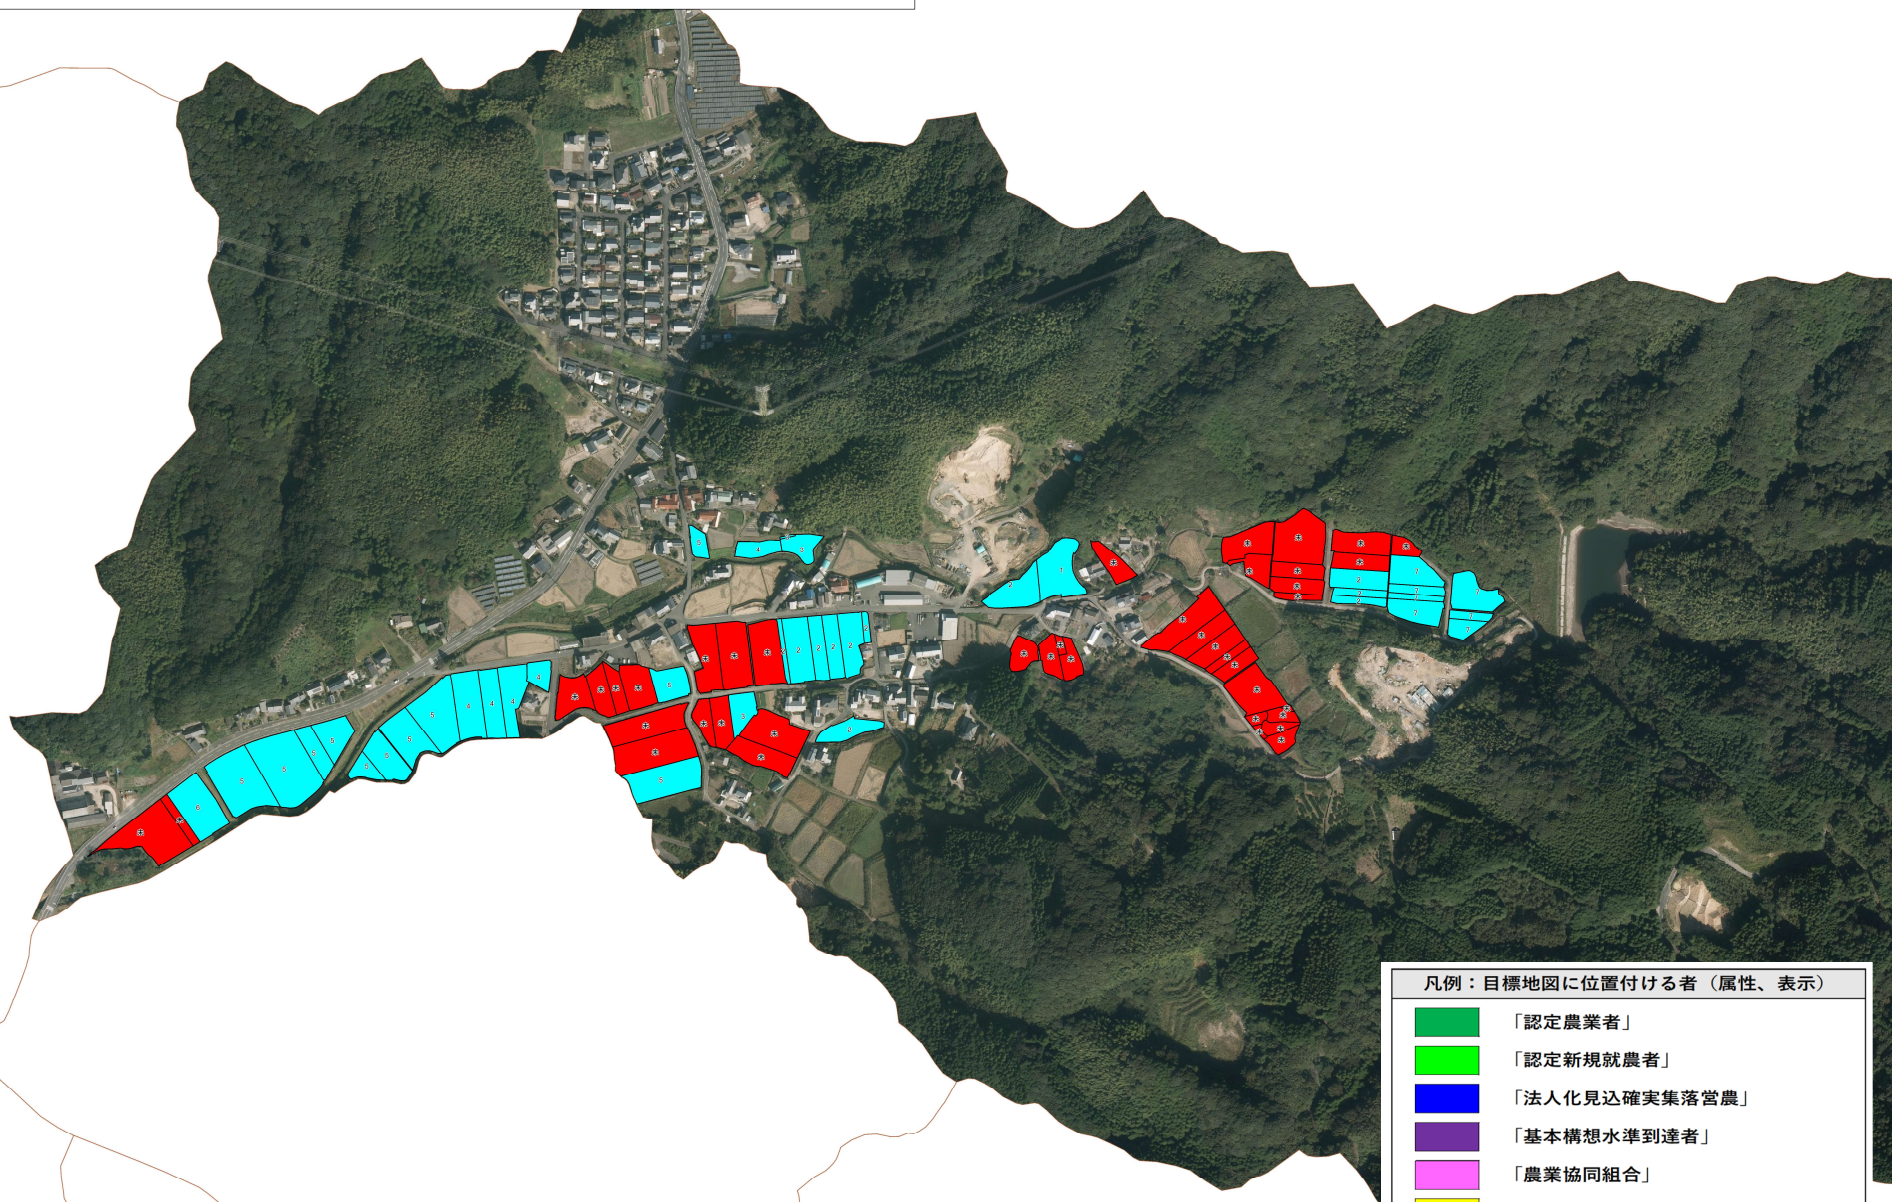

# 地域計画目標地図【相知町千束地区】

凡例：目標地図に位置付ける者（属性、表示）

- 「認定農業者」
- 「認定新規就農者」
- 「法人化見込確実集落営農」
- 「基本構想水準到達者」
- 「農業協同組合」
- 「農業支援サービス事業者（農協外）」
- 「上記以外利用者」
- 「未定」

数字 → 10年後の農業を担う者の地図上の表示

縮尺 1 : 2500