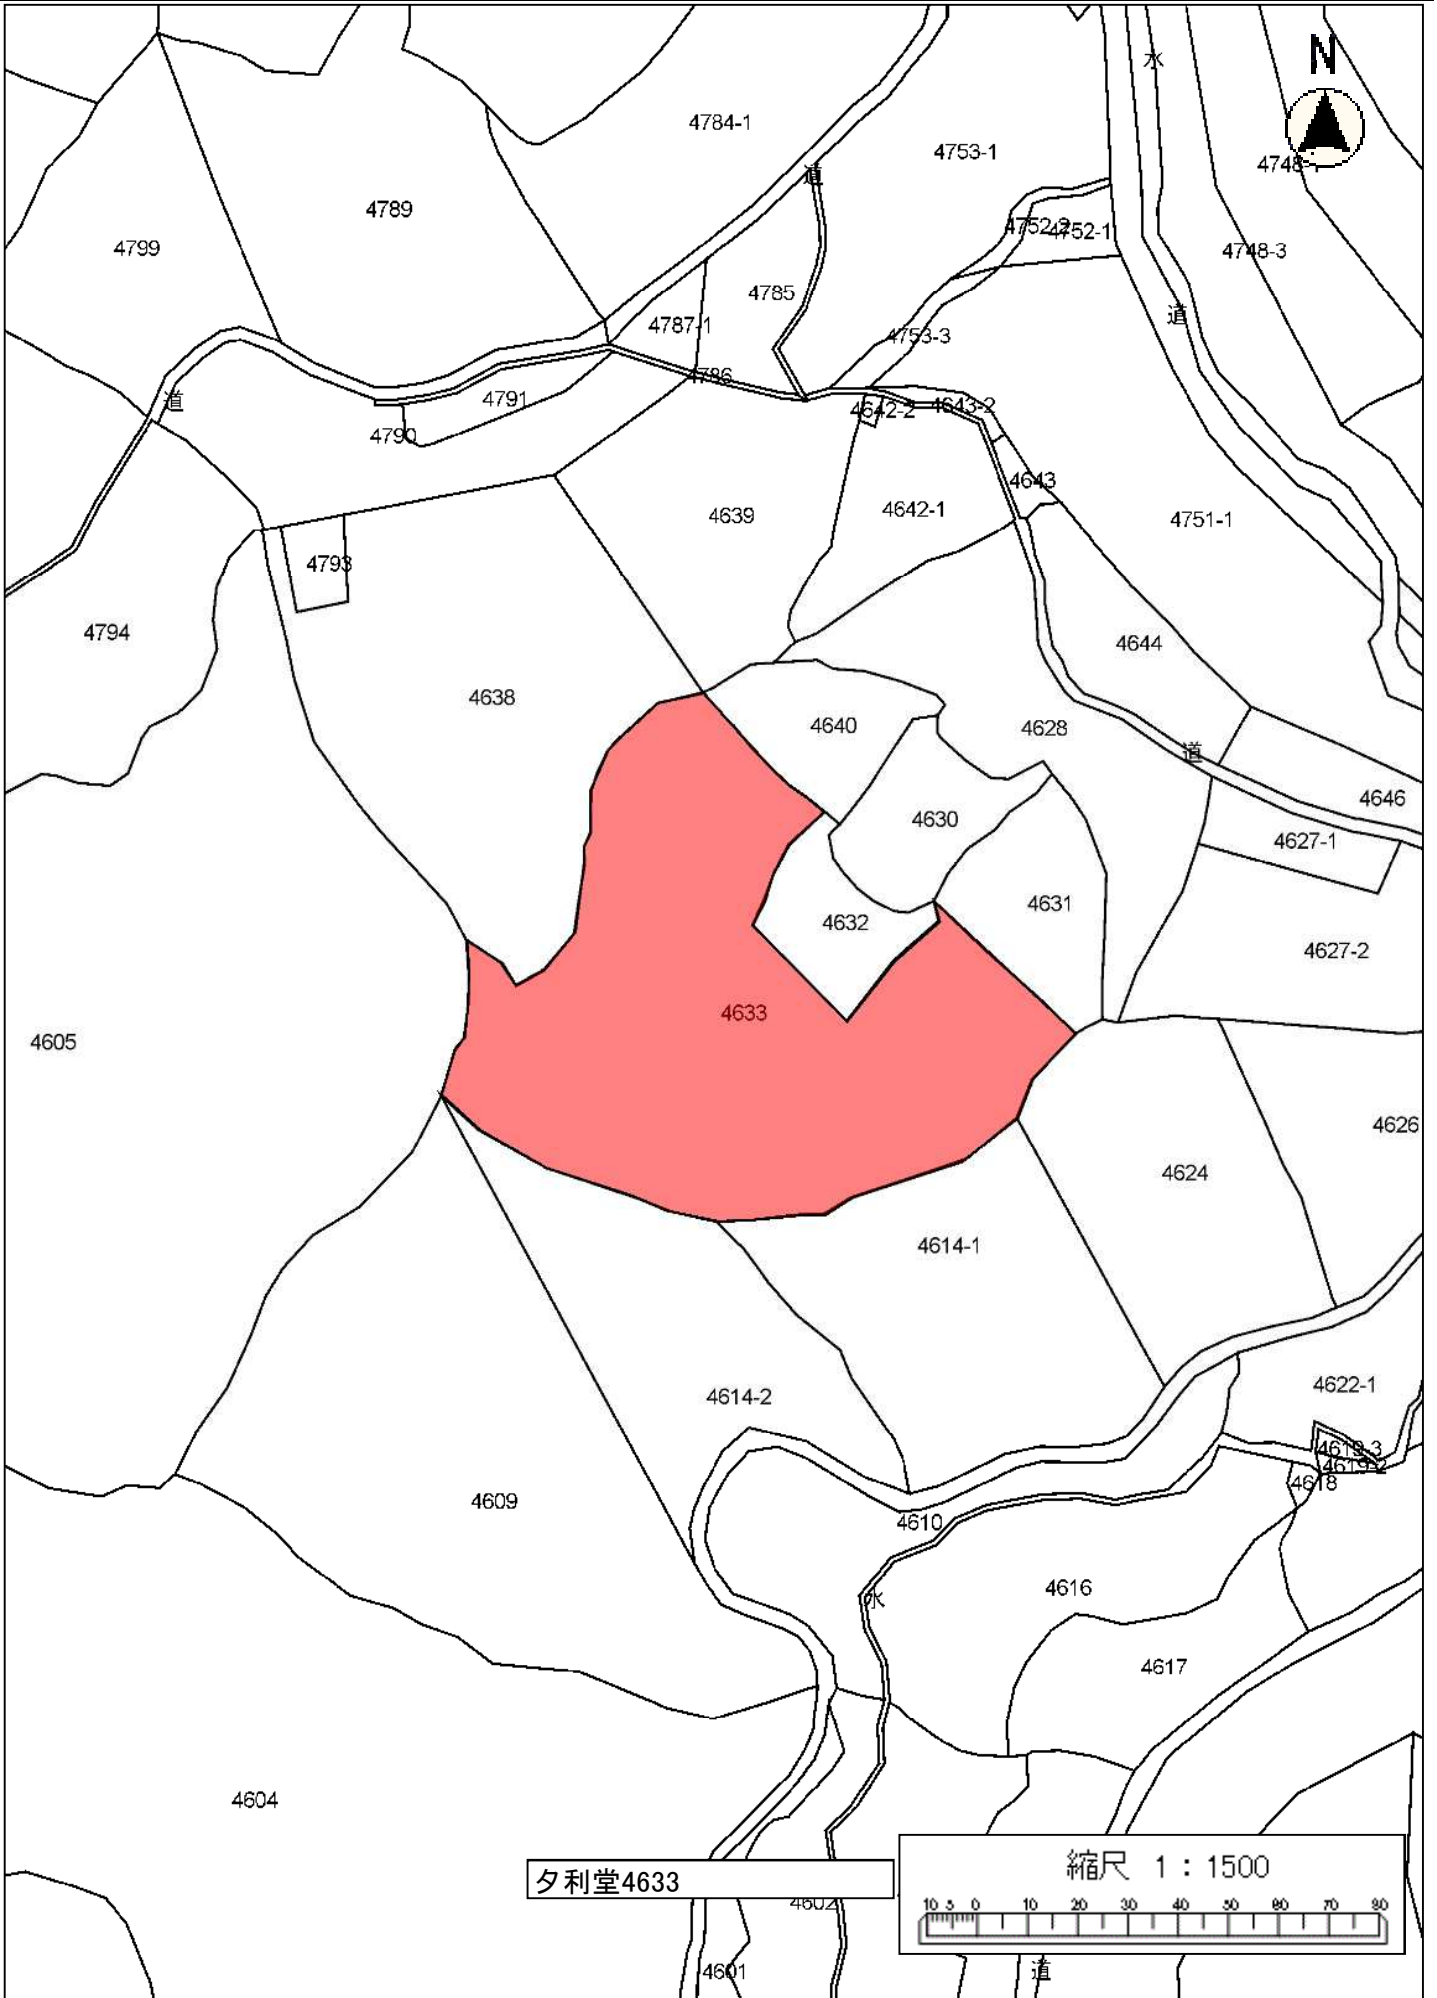

令和7年度唐津市森林経営管理事業(東山田②地区)集積計画位置図

令和7年度唐津市森林経営管理事業(東玉田②地区)集積計画位置図

令和7年度唐津市森林経営管理事業(東山田②地区)集積計画位置図

令和7年度唐津市森林経営管理事業(東山田②地区)集積計画位置図

令和7年度唐津市森林経営管理事業(東山田②地区)集積計画位置図

竹ノ田4378-1、4389-6、4389-7、4401-1

縮尺 1 : 1500

令和7年度唐津市森林経営管理事業(東山田②地区)集積計画位置図

令和7年度唐津市森林経営管理事業(東山田②地区)集積計画位置図

令和7年度唐津市森林経営管理事業(東山田②地区)集積計画位置図

東山田字鏡山5676、5679-1

縮尺 1 : 1500

令和7年度唐津市森林経営管理事業(東山田②地区)集積計画位置図

令和7年度唐津市森林経営管理事業(東山田②地区)集積計画位置図

令和7年度唐津市森林経営管理事業(東山田②地区)集積計画位置図

令和7年度唐津市森林経営管理事業(東山田②地区)集積計画位置図