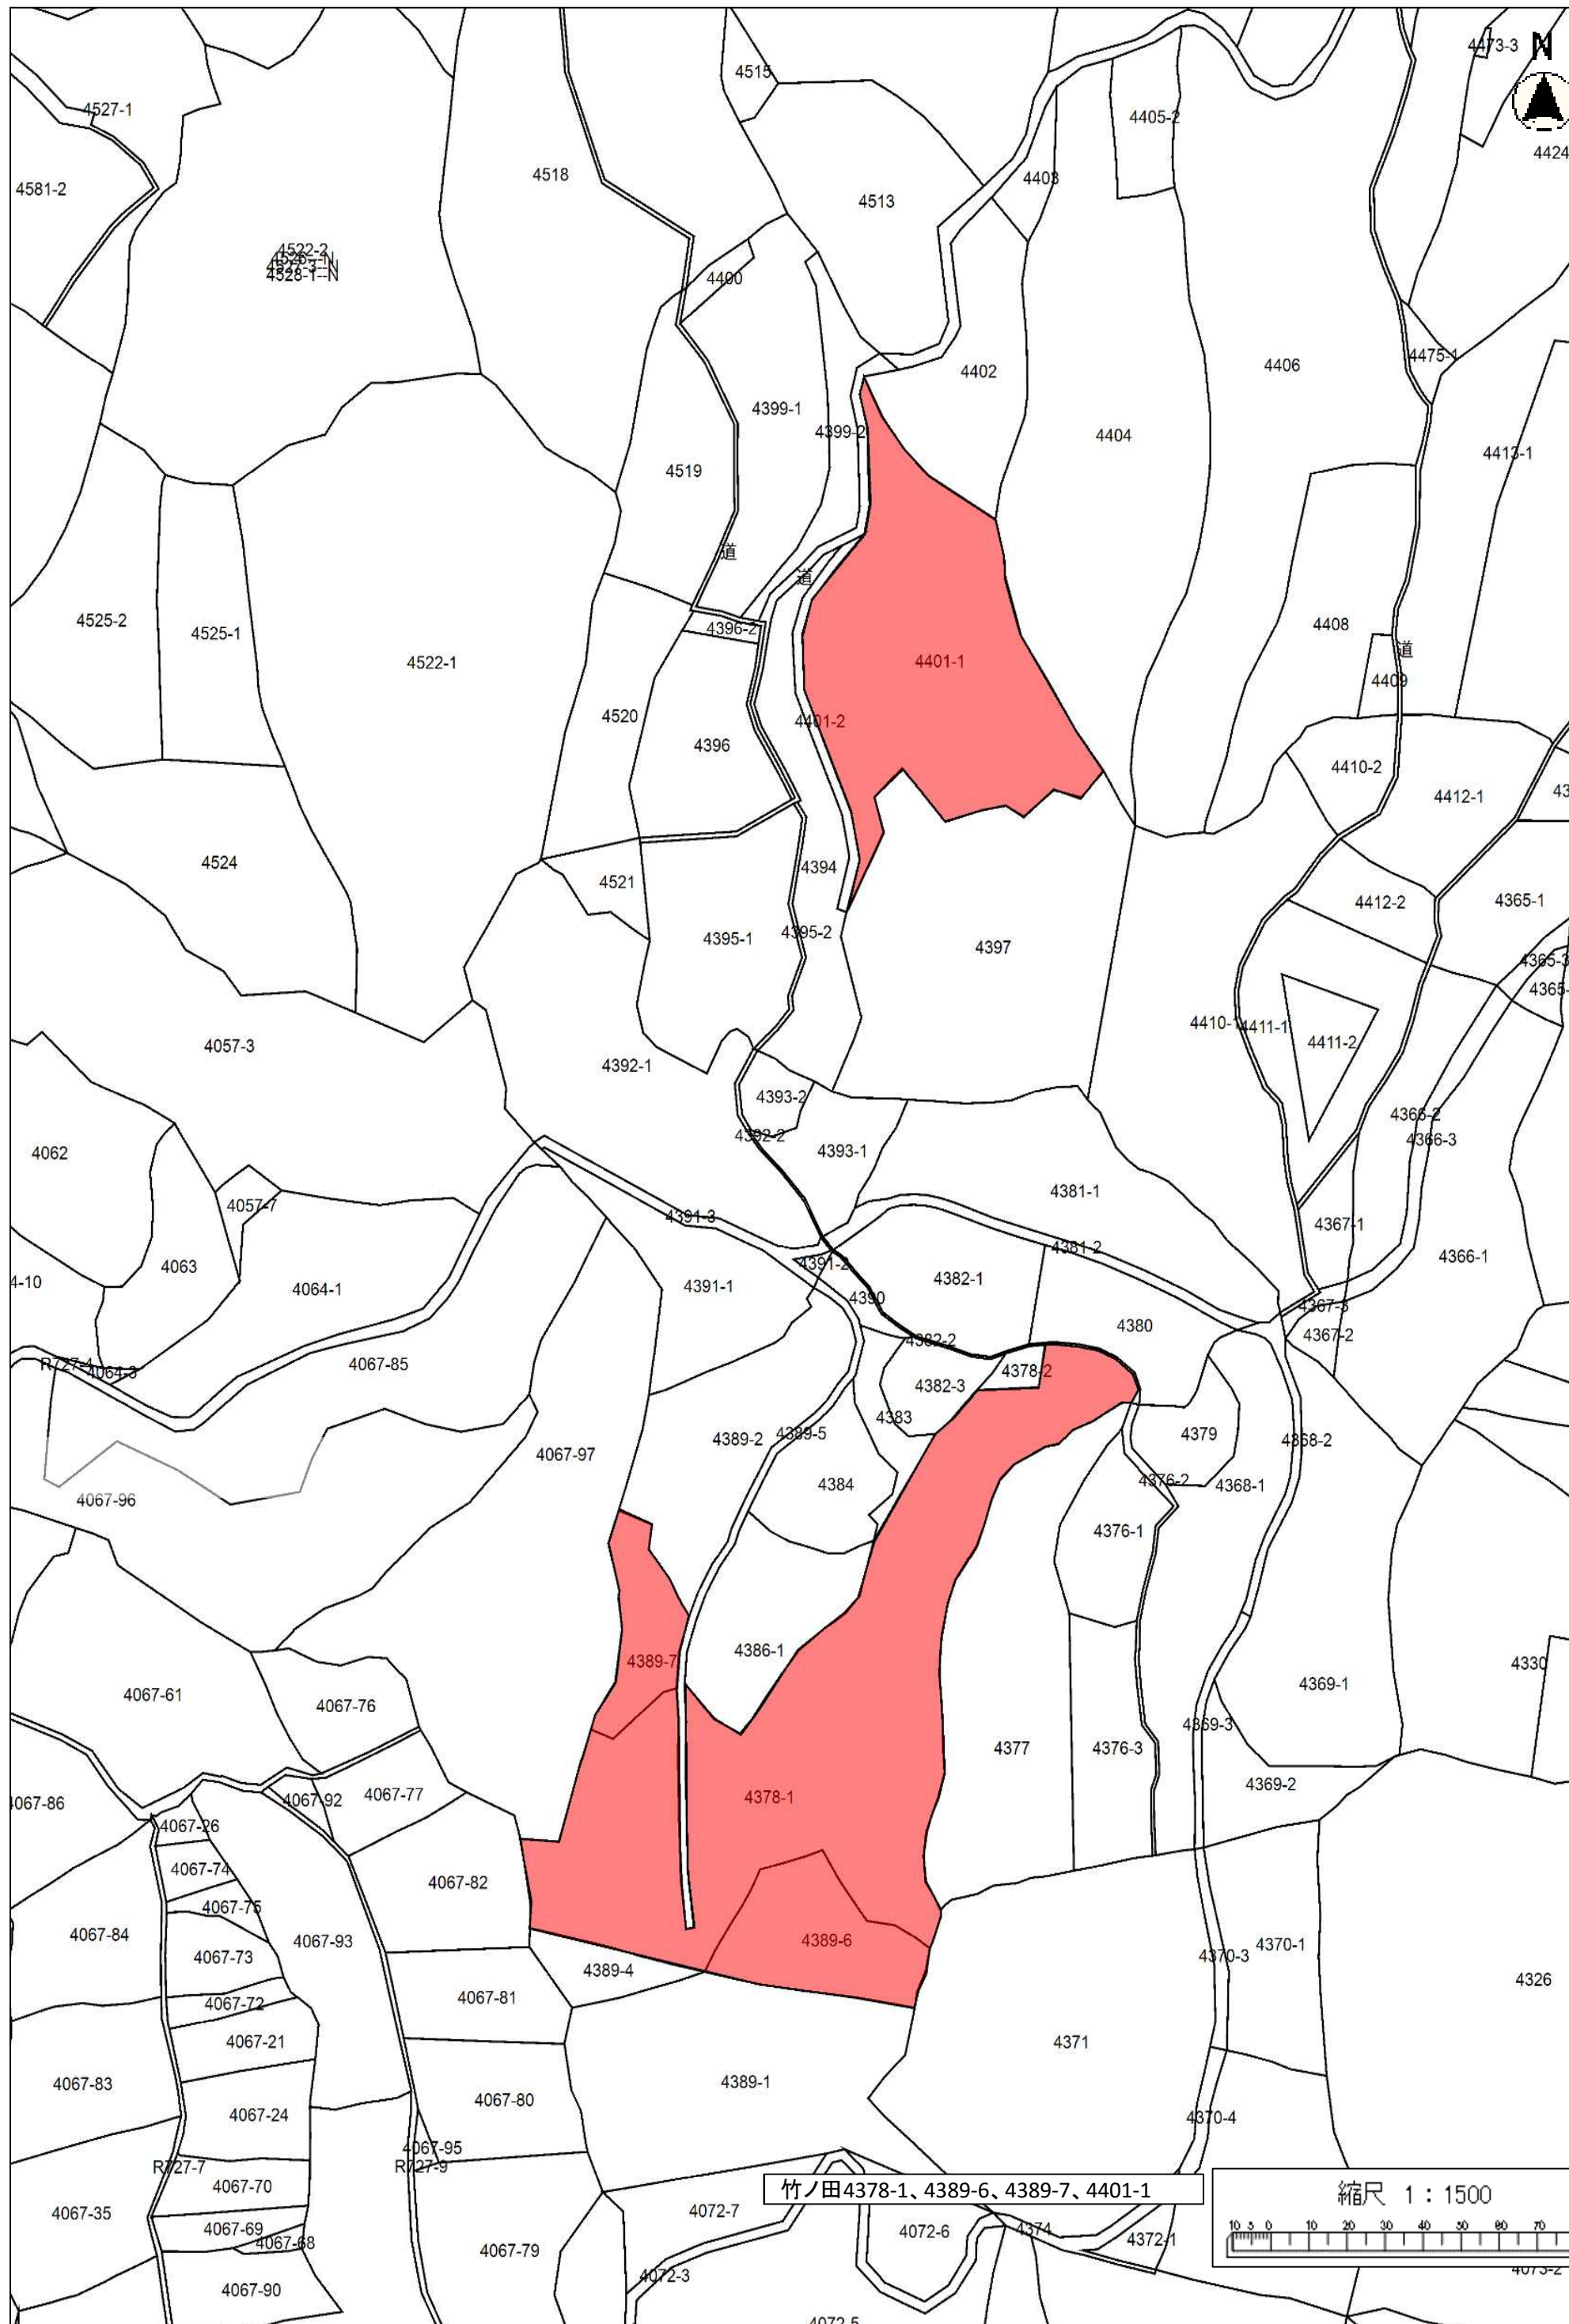

令和7年度唐津市森林経営管理事業(東山田②地区)集積計画位置図

令和7年度唐津市森林経営管理事業(東玉田②地区)集積計画位置図

令和7年度唐津市森林経営管理事業(東山田②地区)集積計画位置図

令和7年度唐津市森林経営管理事業(東山田②地区)集積計画位置図

令和7年度唐津市森林経営管理事業(東山田②地区)集積計画位置図

竹ノ田4378-1、4389-6、4389-7、4401-1

縮尺 1 : 1500

令和7年度唐津市森林経営管理事業(東山田②地区)集積計画位置図

令和7年度唐津市森林経営管理事業(東山田②地区)集積計画位置図

令和7年度唐津市森林経営管理事業(東山田②地区)集積計画位置図

東山田字鏡山5676、5679-1

縮尺 1 : 1500

令和7年度唐津市森林経営管理事業(東山田②地区)集積計画位置図

令和7年度唐津市森林経営管理事業(東山田②地区)集積計画位置図

令和7年度唐津市森林経営管理事業(東山田②地区)集積計画位置図

令和7年度唐津市森林経営管理事業(東山田②地区)集積計画位置図