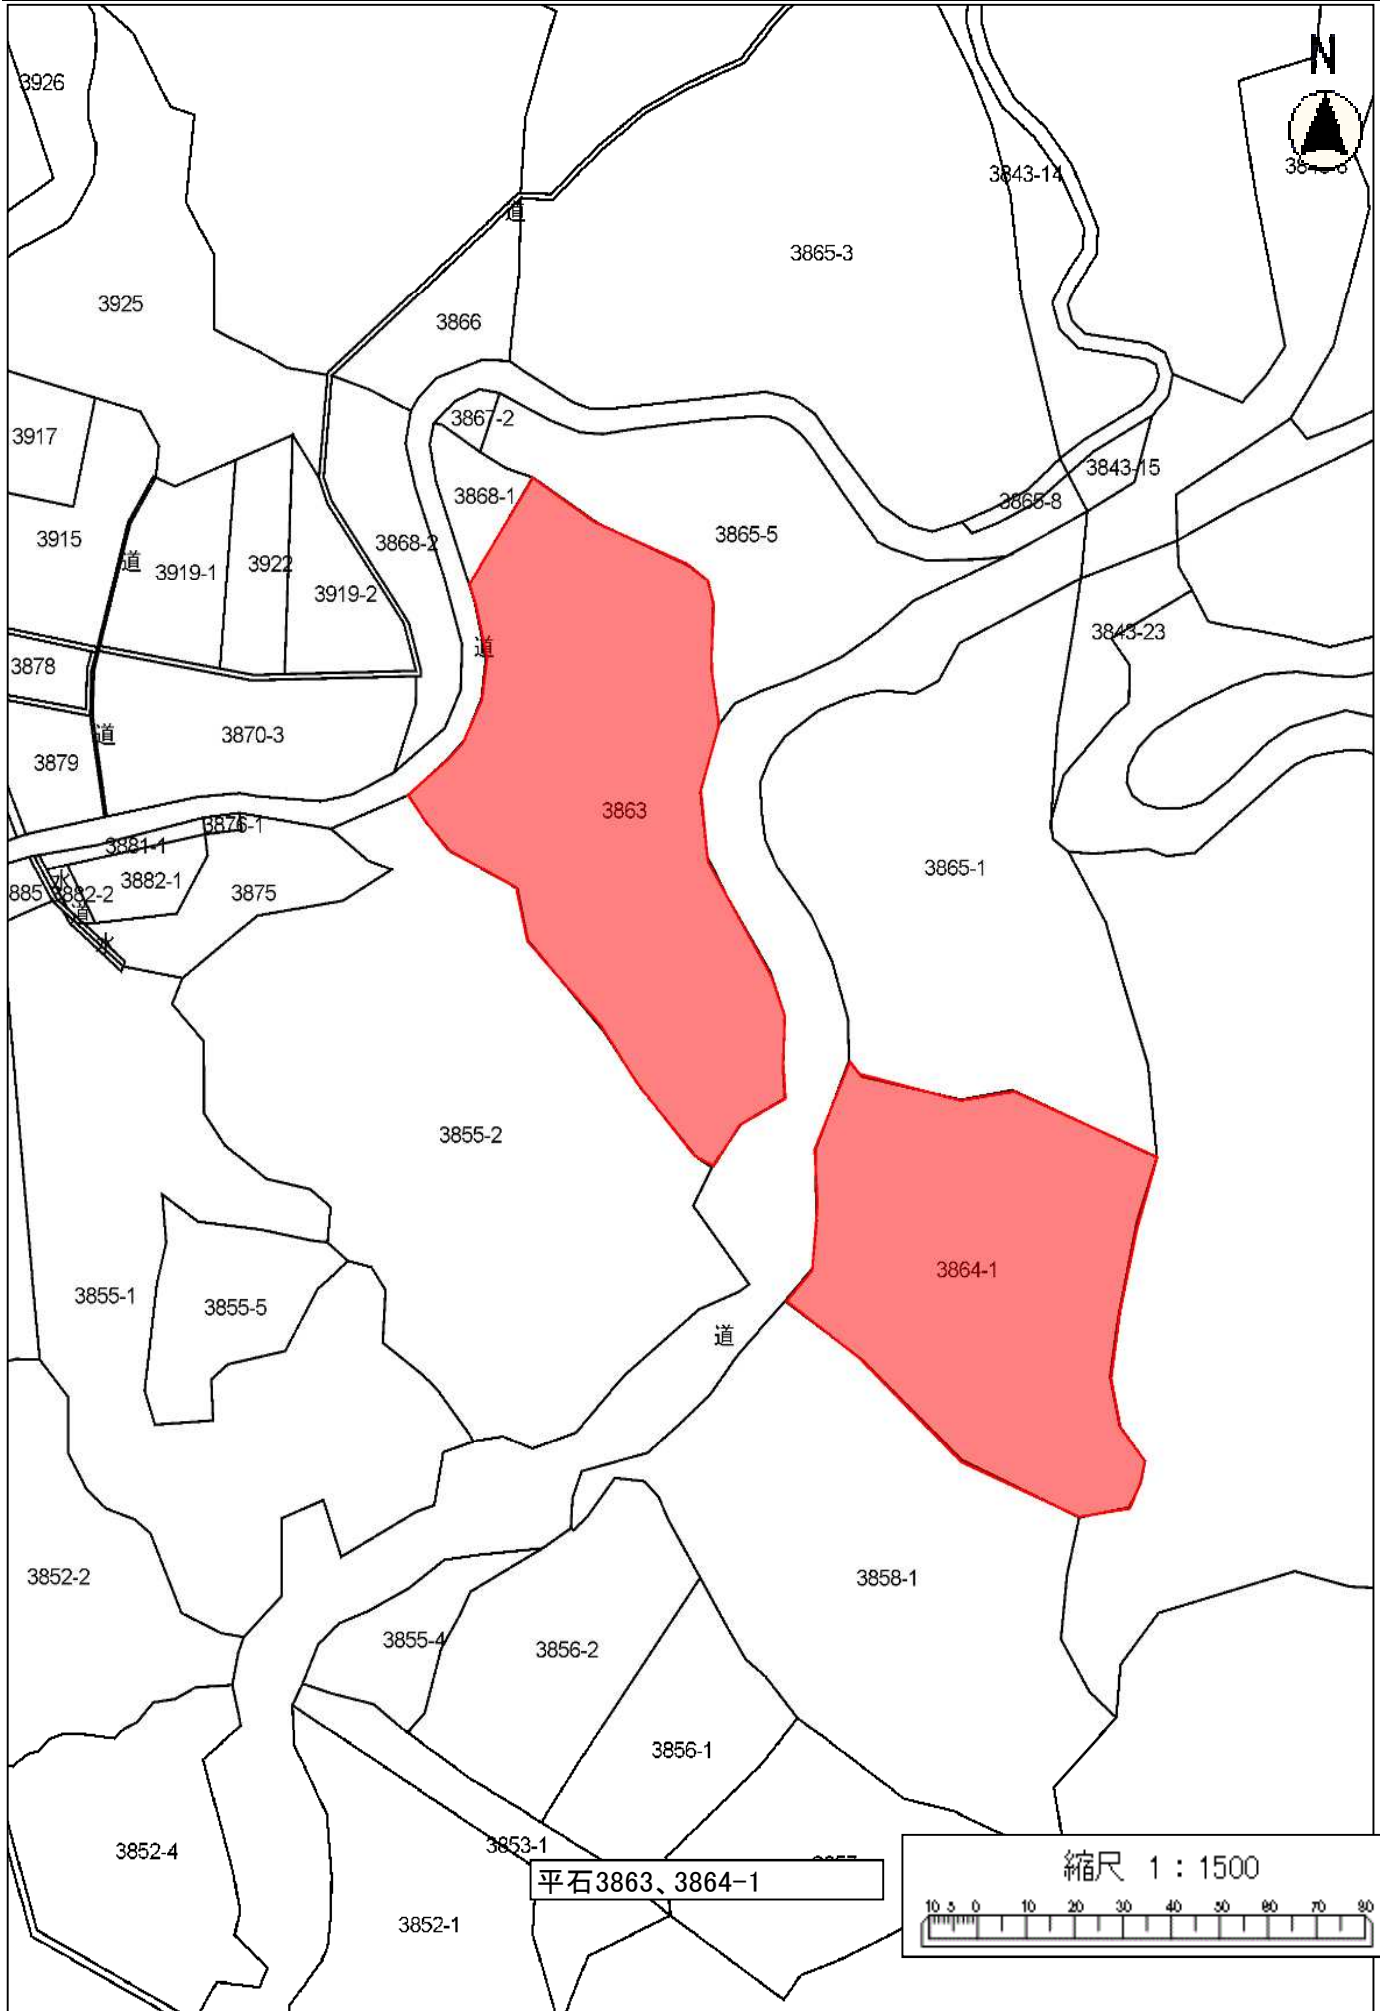

令和7年度唐津市森林経営管理事業(東山田②地区)集積計画位置図

令和7年度唐津市森林経営管理事業(東玉田②地区)集積計画位置図

令和7年度唐津市森林経営管理事業(東山田②地区)集積計画位置図

令和7年度唐津市森林経営管理事業(東山田②地区)集積計画位置図

令和7年度唐津市森林経営管理事業(東山田②地区)集積計画位置図

竹ノ田4378-1、4389-6、4389-7、4401-1

縮尺 1 : 1500

令和7年度唐津市森林経営管理事業(東山田②地区)集積計画位置図

令和7年度唐津市森林経営管理事業(東山田②地区)集積計画位置図

令和7年度唐津市森林経営管理事業(東山田②地区)集積計画位置図

東山田字鏡山5676、5679-1

縮尺 1 : 1500

令和7年度唐津市森林経営管理事業(東山田②地区)集積計画位置図

令和7年度唐津市森林経営管理事業(東山田②地区)集積計画位置図

令和7年度唐津市森林経営管理事業(東山田②地区)集積計画位置図

令和7年度唐津市森林経営管理事業(東山田②地区)集積計画位置図