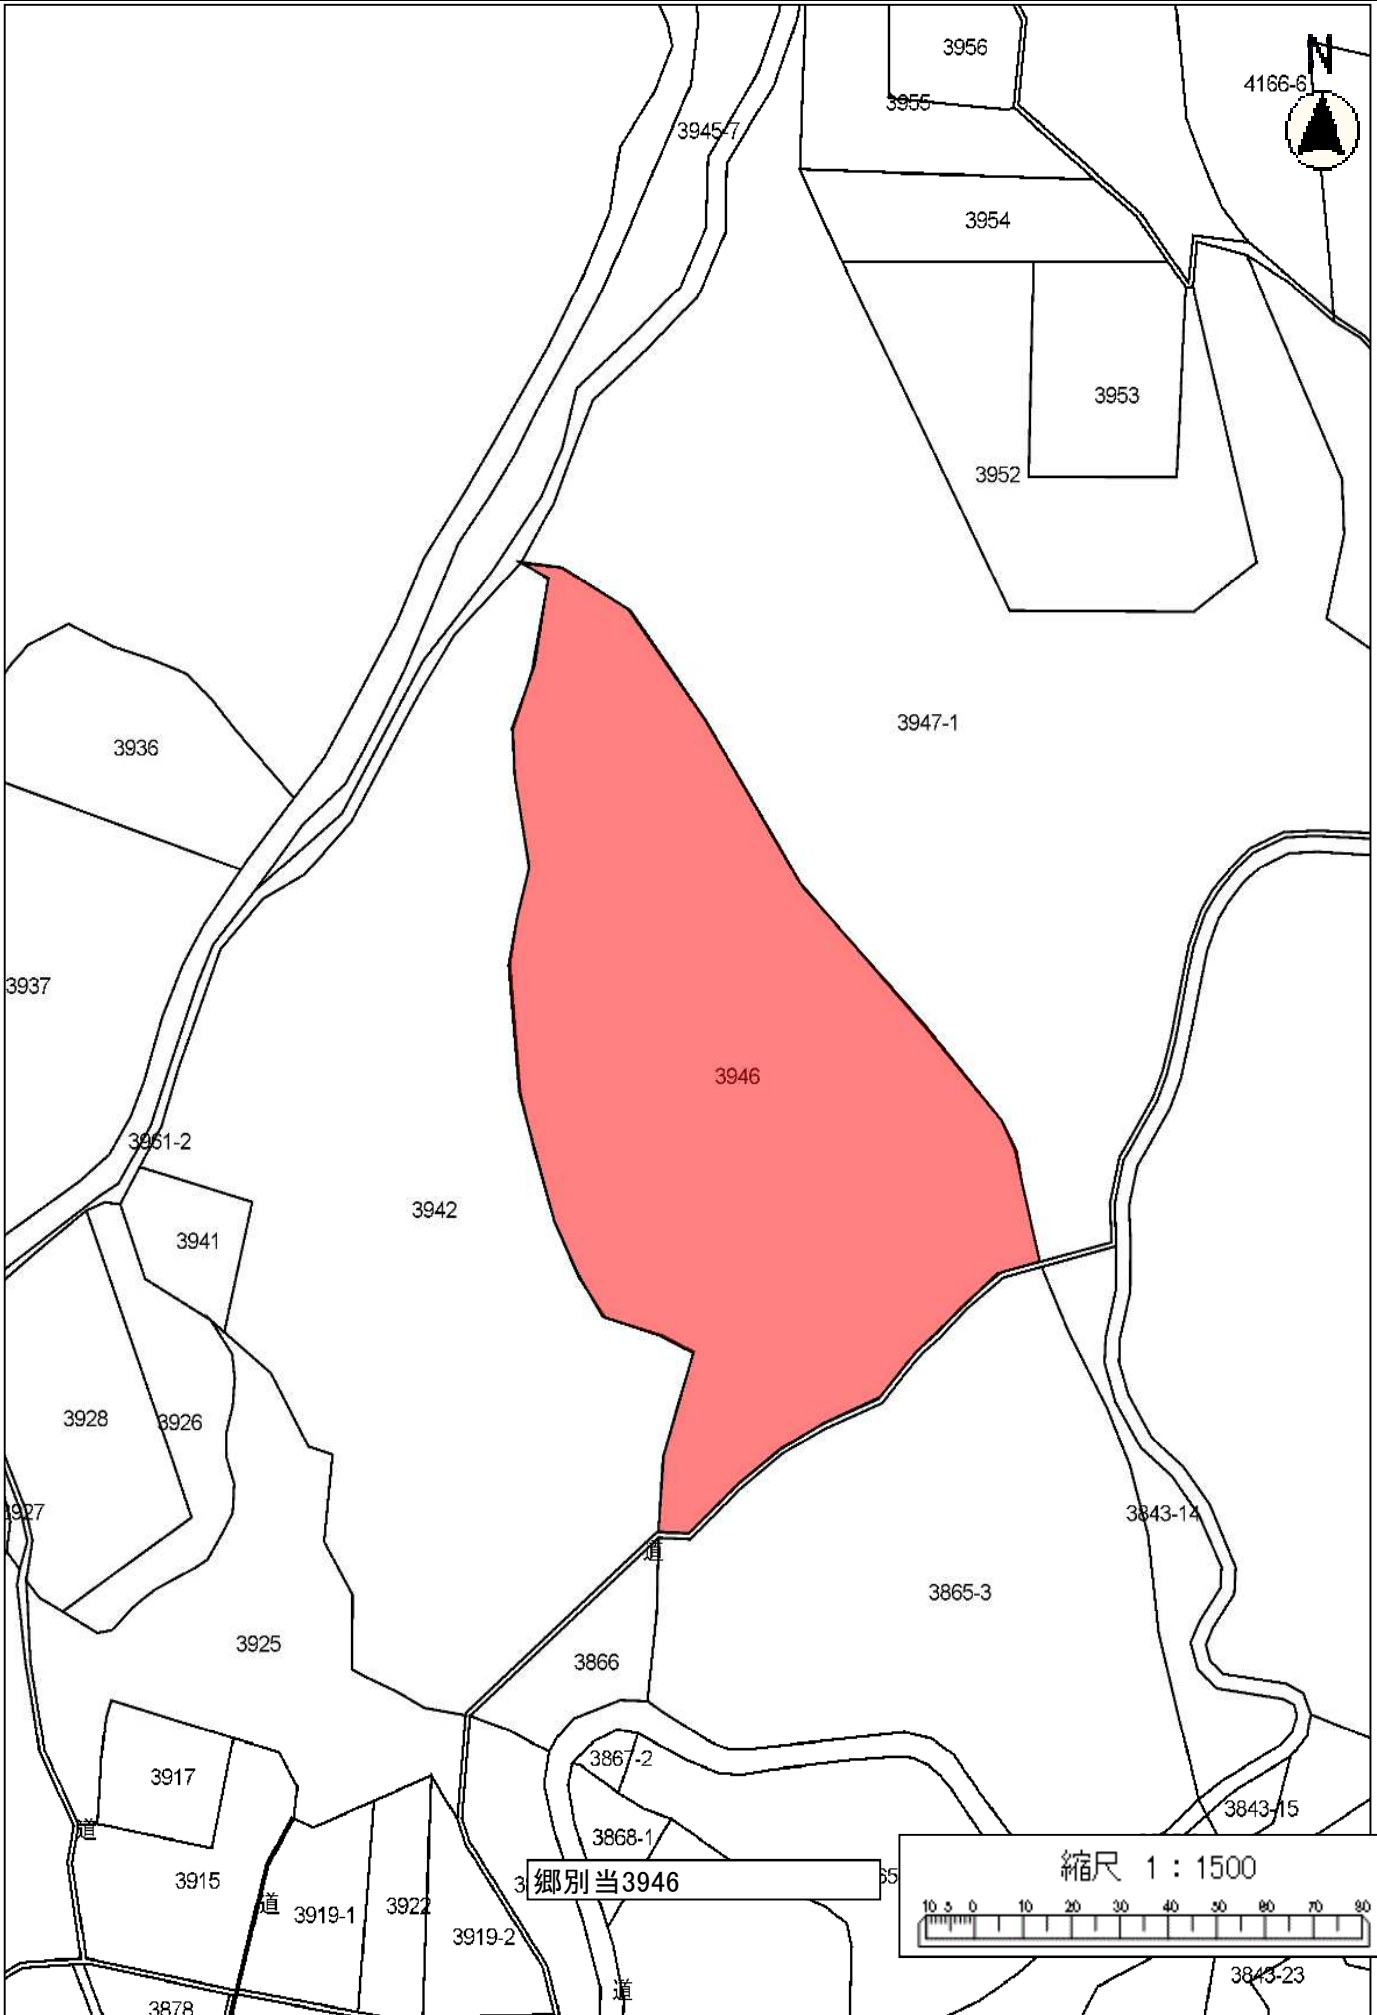

令和7年度唐津市森林経営管理事業(東山田②地区)集積計画位置図

令和7年度唐津市森林経営管理事業(東玉田②地区)集積計画位置図

令和7年度唐津市森林経営管理事業(東山田②地区)集積計画位置図

令和7年度唐津市森林経営管理事業(東山田②地区)集積計画位置図

令和7年度唐津市森林経営管理事業(東山田②地区)集積計画位置図

竹ノ田4378-1、4389-6、4389-7、4401-1

縮尺 1 : 1500

令和7年度唐津市森林経営管理事業(東山田②地区)集積計画位置図

令和7年度唐津市森林経営管理事業(東山田②地区)集積計画位置図

令和7年度唐津市森林経営管理事業(東山田②地区)集積計画位置図

東山田字鏡山5676、5679-1

縮尺 1 : 1500

令和7年度唐津市森林経営管理事業(東山田②地区)集積計画位置図

令和7年度唐津市森林経営管理事業(東山田②地区)集積計画位置図

令和7年度唐津市森林経営管理事業(東山田②地区)集積計画位置図

令和7年度唐津市森林経営管理事業(東山田②地区)集積計画位置図