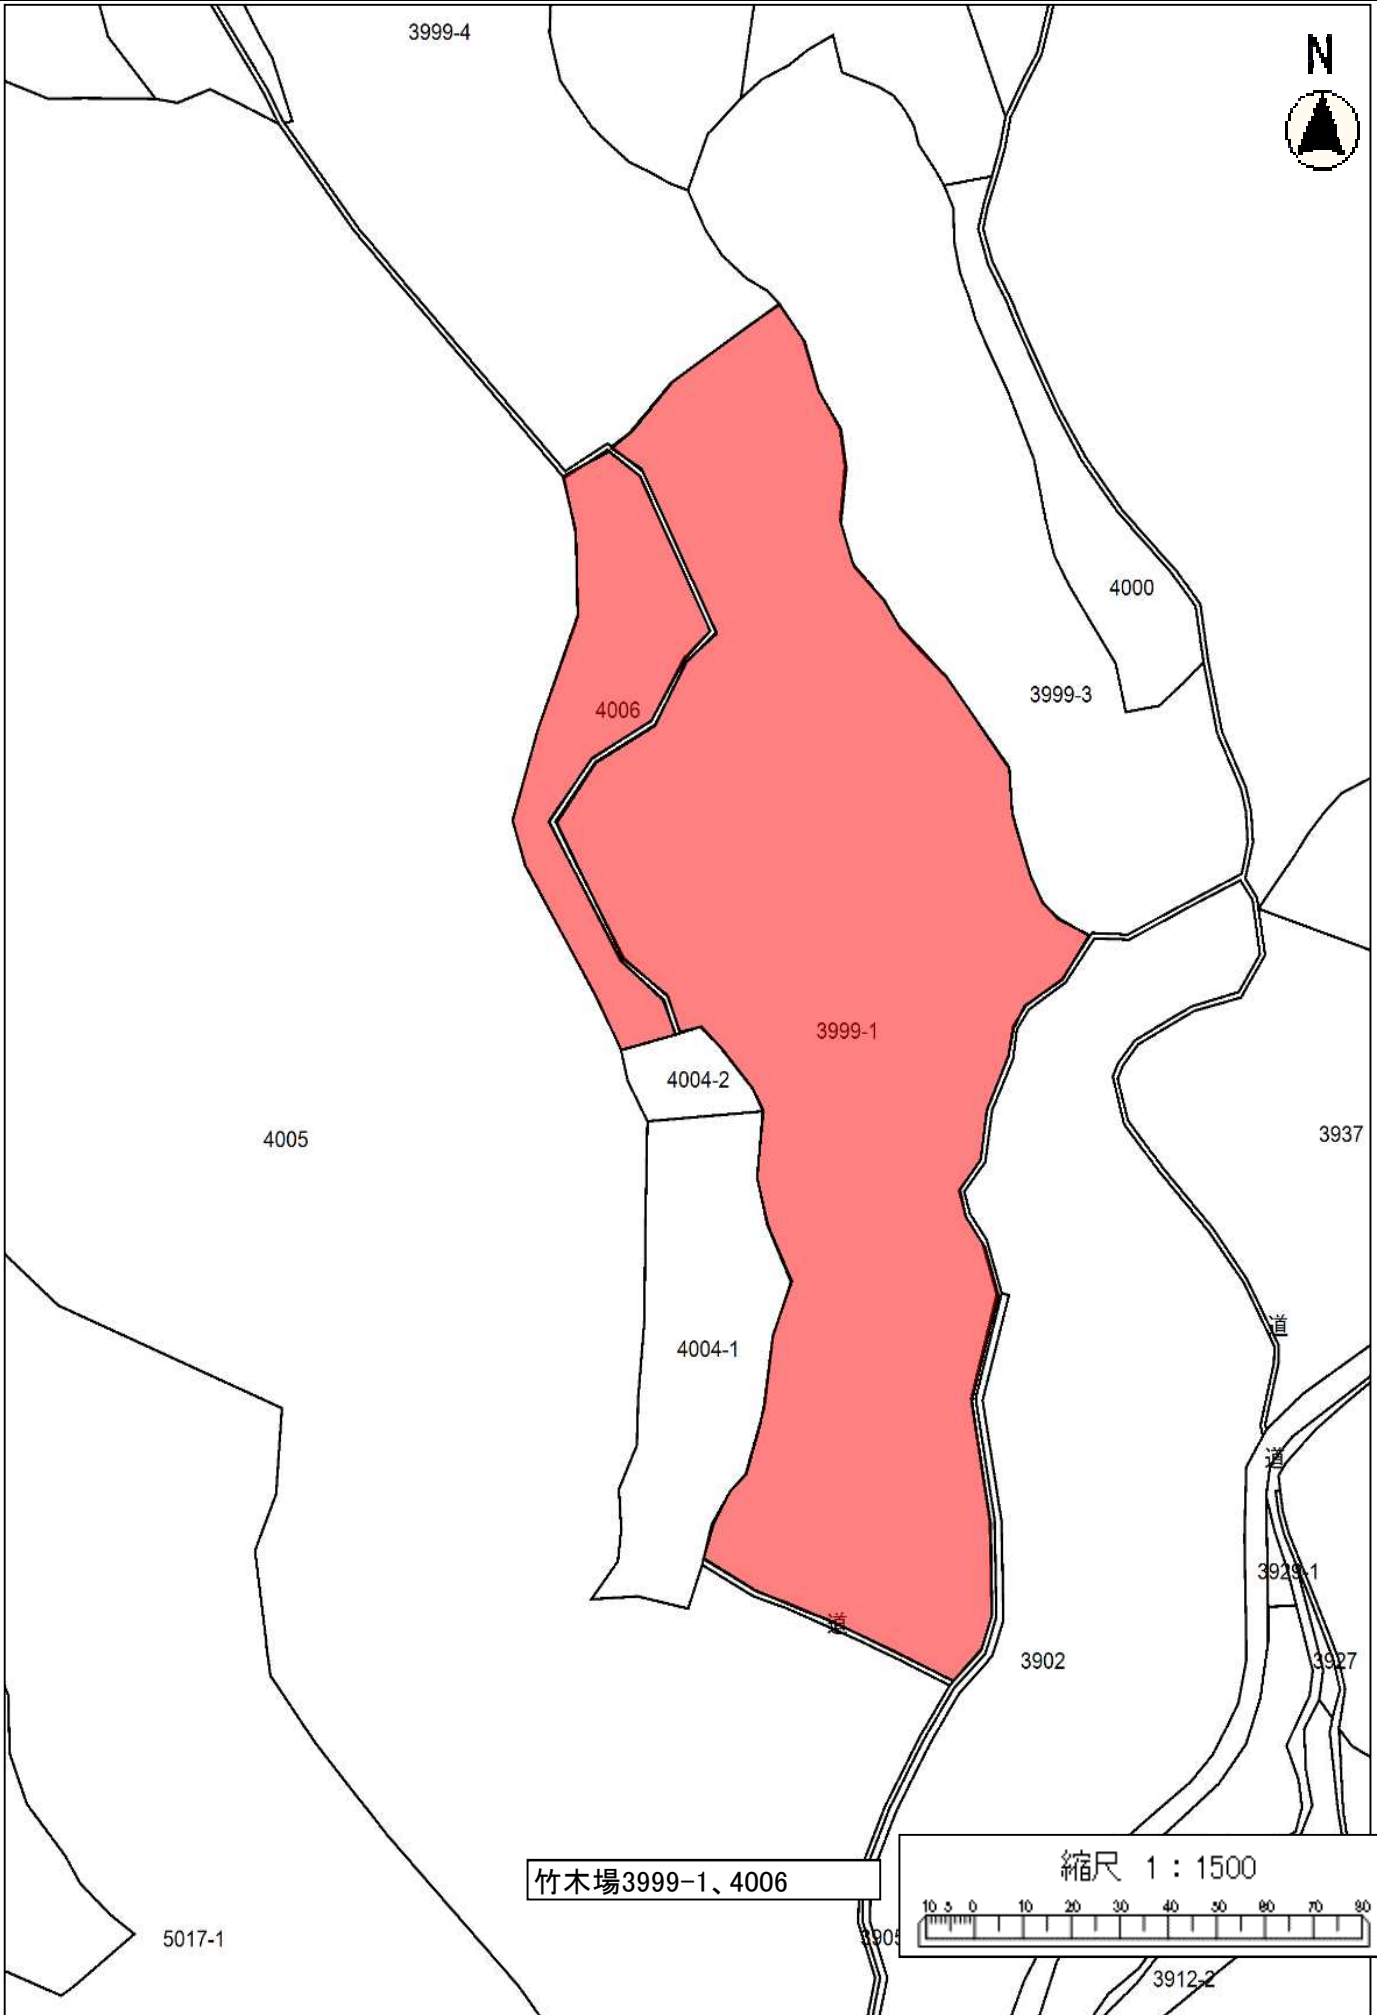

令和7年度唐津市森林経営管理事業(東山田②地区)集積計画位置図

令和7年度唐津市森林経営管理事業(東玉田②地区)集積計画位置図

令和7年度唐津市森林経営管理事業(東山田②地区)集積計画位置図

令和7年度唐津市森林経営管理事業(東山田②地区)集積計画位置図

令和7年度唐津市森林経営管理事業(東山田②地区)集積計画位置図

竹ノ田4378-1、4389-6、4389-7、4401-1

縮尺 1 : 1500

令和7年度唐津市森林経営管理事業(東山田②地区)集積計画位置図

令和7年度唐津市森林経営管理事業(東山田②地区)集積計画位置図

令和7年度唐津市森林経営管理事業(東山田②地区)集積計画位置図

東山田字鏡山5676、5679-1

縮尺 1 : 1500

令和7年度唐津市森林経営管理事業(東山田②地区)集積計画位置図

令和7年度唐津市森林経営管理事業(東山田②地区)集積計画位置図

令和7年度唐津市森林経営管理事業(東山田②地区)集積計画位置図

令和7年度唐津市森林経営管理事業(東山田②地区)集積計画位置図