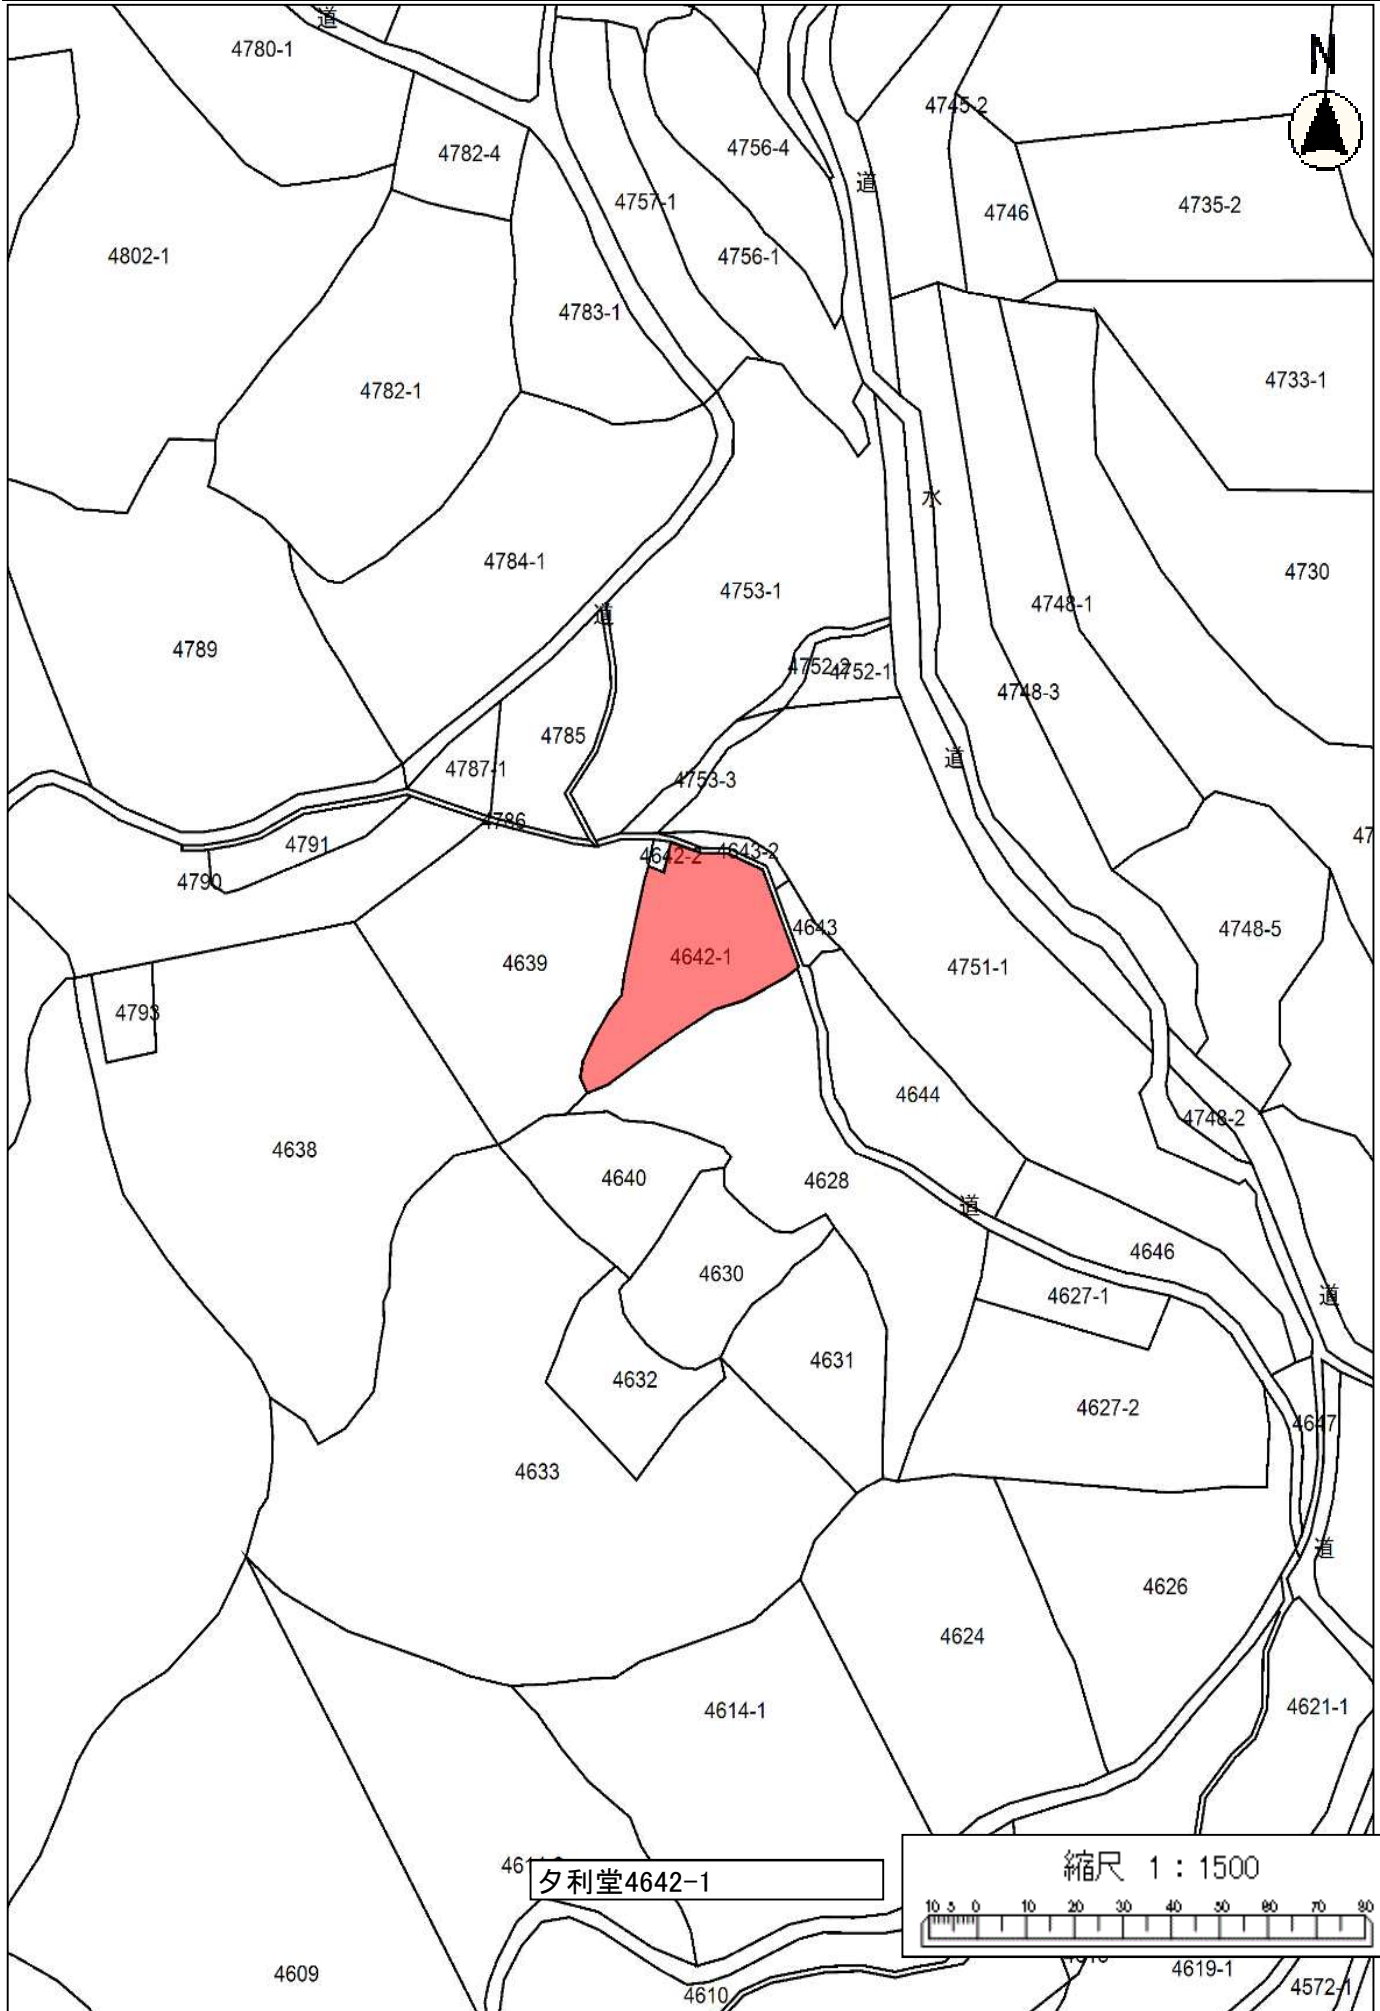

令和7年度唐津市森林経営管理事業(東山田②地区)集積計画位置図

令和7年度唐津市森林経営管理事業(東玉田②地区)集積計画位置図

令和7年度唐津市森林経営管理事業(東山田②地区)集積計画位置図

令和7年度唐津市森林経営管理事業(東山田②地区)集積計画位置図

令和7年度唐津市森林経営管理事業(東山田②地区)集積計画位置図

竹ノ田4378-1、4389-6、4389-7、4401-1

縮尺 1 : 1500

令和7年度唐津市森林経営管理事業(東山田②地区)集積計画位置図

令和7年度唐津市森林経営管理事業(東山田②地区)集積計画位置図

令和7年度唐津市森林経営管理事業(東山田②地区)集積計画位置図

東山田字鏡山5676、5679-1

縮尺 1 : 1500

令和7年度唐津市森林経営管理事業(東山田②地区)集積計画位置図

令和7年度唐津市森林経営管理事業(東山田②地区)集積計画位置図

令和7年度唐津市森林経営管理事業(東山田②地区)集積計画位置図

令和7年度唐津市森林経営管理事業(東山田②地区)集積計画位置図