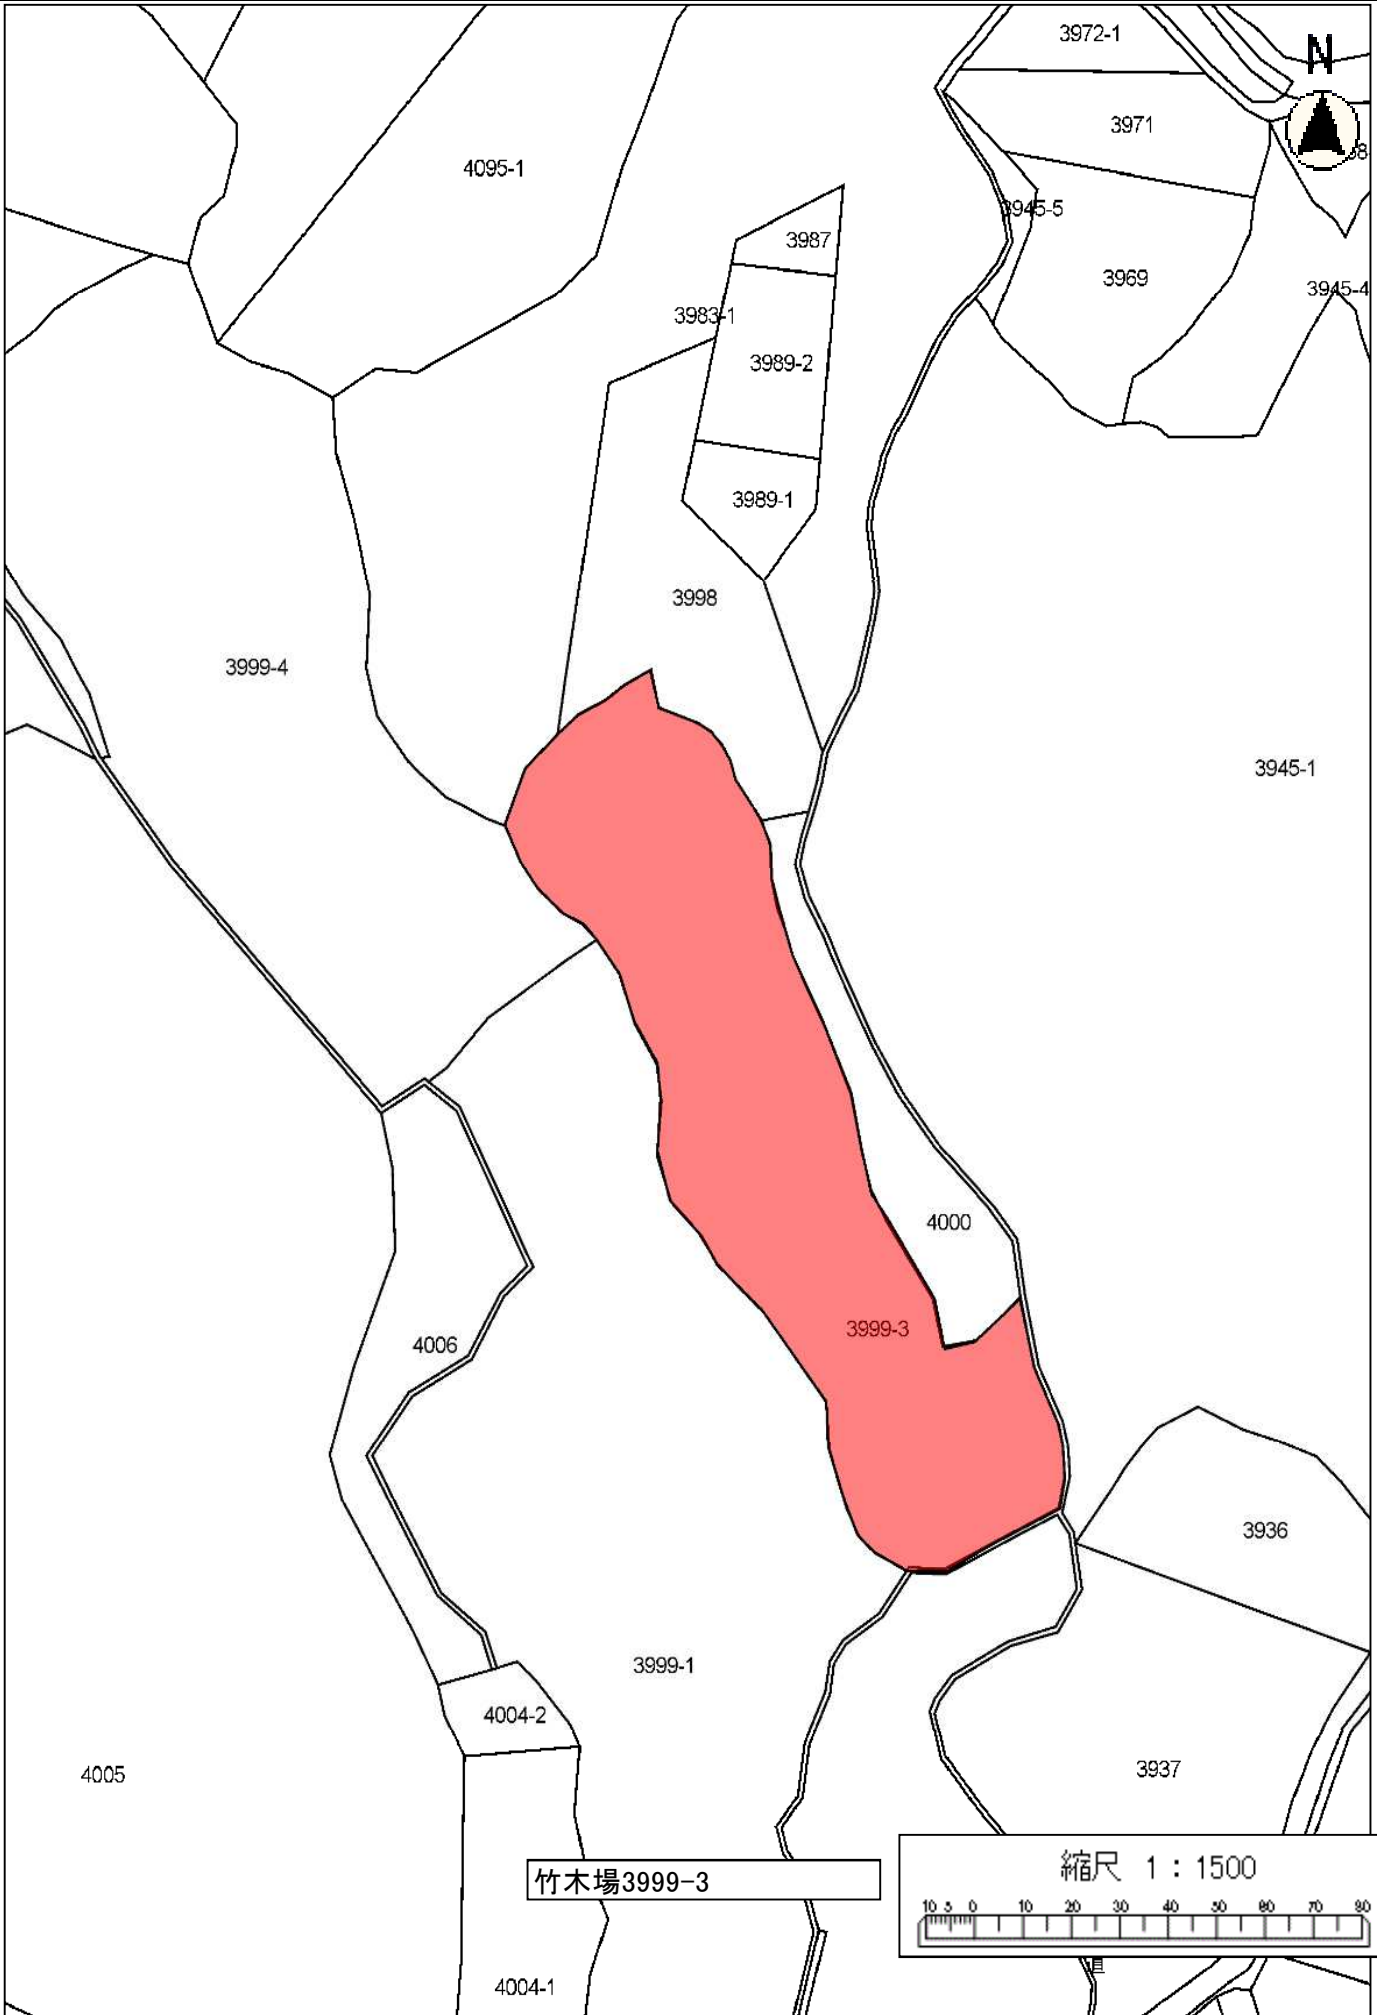

令和7年度唐津市森林経営管理事業(東山田②地区)集積計画位置図

令和7年度唐津市森林経営管理事業(東玉田②地区)集積計画位置図

令和7年度唐津市森林経営管理事業(東山田②地区)集積計画位置図

令和7年度唐津市森林経営管理事業(東山田②地区)集積計画位置図

令和7年度唐津市森林経営管理事業(東山田②地区)集積計画位置図

竹ノ田4378-1、4389-6、4389-7、4401-1

縮尺 1 : 1500

令和7年度唐津市森林経営管理事業(東山田②地区)集積計画位置図

令和7年度唐津市森林経営管理事業(東山田②地区)集積計画位置図

令和7年度唐津市森林経営管理事業(東山田②地区)集積計画位置図

東山田字鏡山5676、5679-1

縮尺 1 : 1500

令和7年度唐津市森林経営管理事業(東山田②地区)集積計画位置図

令和7年度唐津市森林経営管理事業(東山田②地区)集積計画位置図

令和7年度唐津市森林経営管理事業(東山田②地区)集積計画位置図

令和7年度唐津市森林経営管理事業(東山田②地区)集積計画位置図