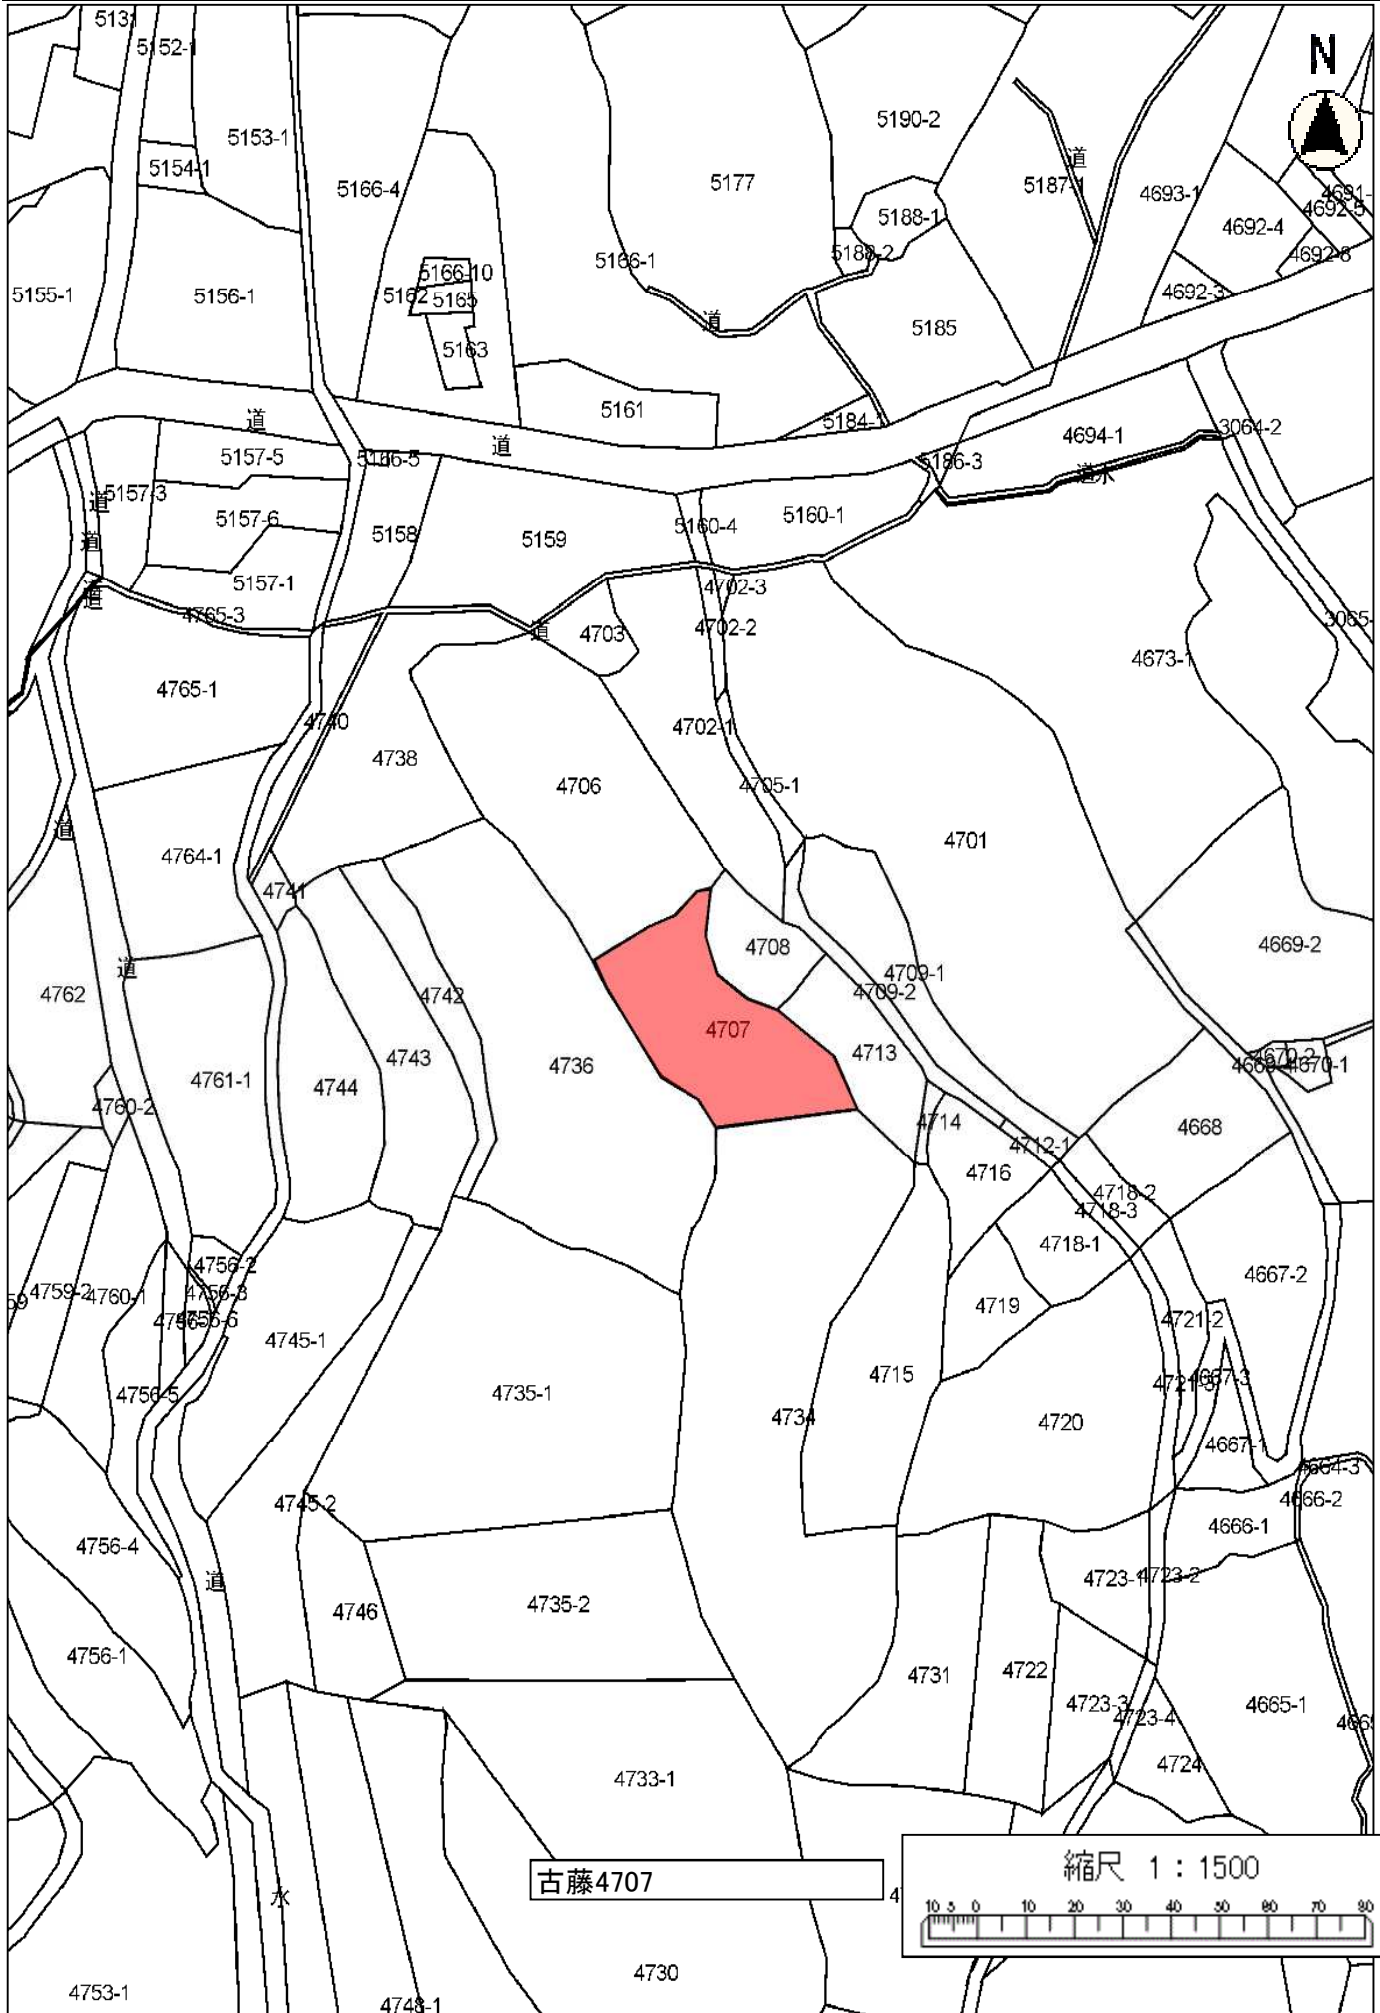

令和7年度唐津市森林経営管理事業(東山田②地区)集積計画位置図

令和7年度唐津市森林経営管理事業(東玉田②地区)集積計画位置図

令和7年度唐津市森林経営管理事業(東山田②地区)集積計画位置図

令和7年度唐津市森林経営管理事業(東山田②地区)集積計画位置図

令和7年度唐津市森林経営管理事業(東山田②地区)集積計画位置図

竹ノ田4378-1、4389-6、4389-7、4401-1

縮尺 1 : 1500

令和7年度唐津市森林経営管理事業(東山田②地区)集積計画位置図

令和7年度唐津市森林経営管理事業(東山田②地区)集積計画位置図

令和7年度唐津市森林経営管理事業(東山田②地区)集積計画位置図

東山田字鏡山5676、5679-1

縮尺 1 : 1500

令和7年度唐津市森林経営管理事業(東山田②地区)集積計画位置図

令和7年度唐津市森林経営管理事業(東山田②地区)集積計画位置図

令和7年度唐津市森林経営管理事業(東山田②地区)集積計画位置図

令和7年度唐津市森林経営管理事業(東山田②地区)集積計画位置図