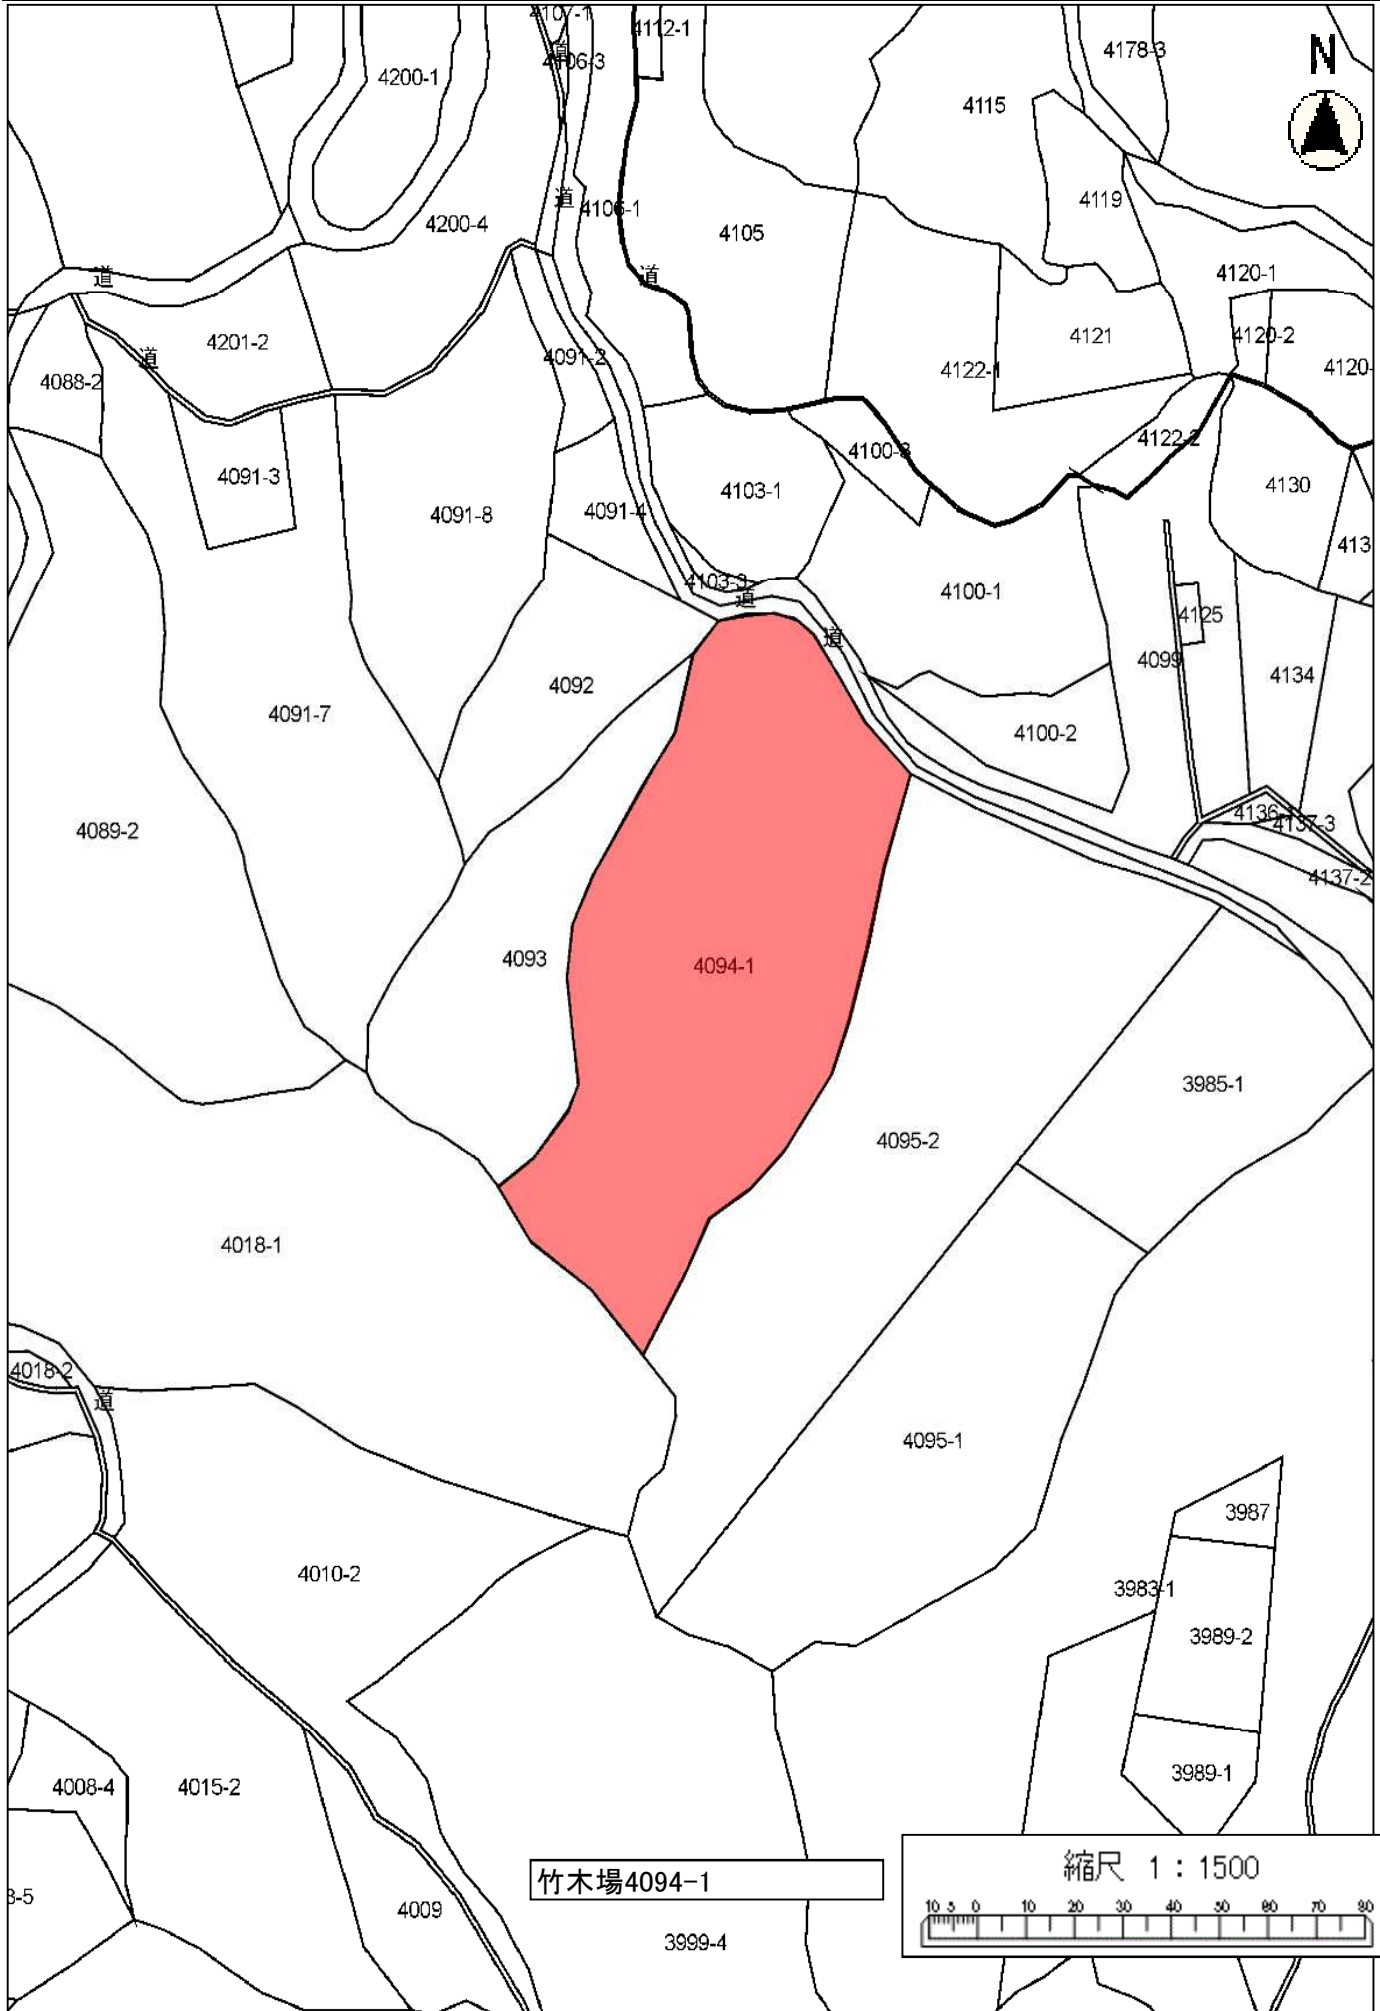

令和7年度唐津市森林経営管理事業(東山田②地区)集積計画位置図

令和7年度唐津市森林経営管理事業(東玉田②地区)集積計画位置図

令和7年度唐津市森林経営管理事業(東山田②地区)集積計画位置図

令和7年度唐津市森林経営管理事業(東山田②地区)集積計画位置図

令和7年度唐津市森林経営管理事業(東山田②地区)集積計画位置図

竹ノ田4378-1、4389-6、4389-7、4401-1

縮尺 1 : 1500

令和7年度唐津市森林経営管理事業(東山田②地区)集積計画位置図

令和7年度唐津市森林経営管理事業(東山田②地区)集積計画位置図

令和7年度唐津市森林経営管理事業(東山田②地区)集積計画位置図

東山田字鏡山5676、5679-1

縮尺 1 : 1500

令和7年度唐津市森林経営管理事業(東山田②地区)集積計画位置図

令和7年度唐津市森林経営管理事業(東山田②地区)集積計画位置図

令和7年度唐津市森林経営管理事業(東山田②地区)集積計画位置図

令和7年度唐津市森林経営管理事業(東山田②地区)集積計画位置図