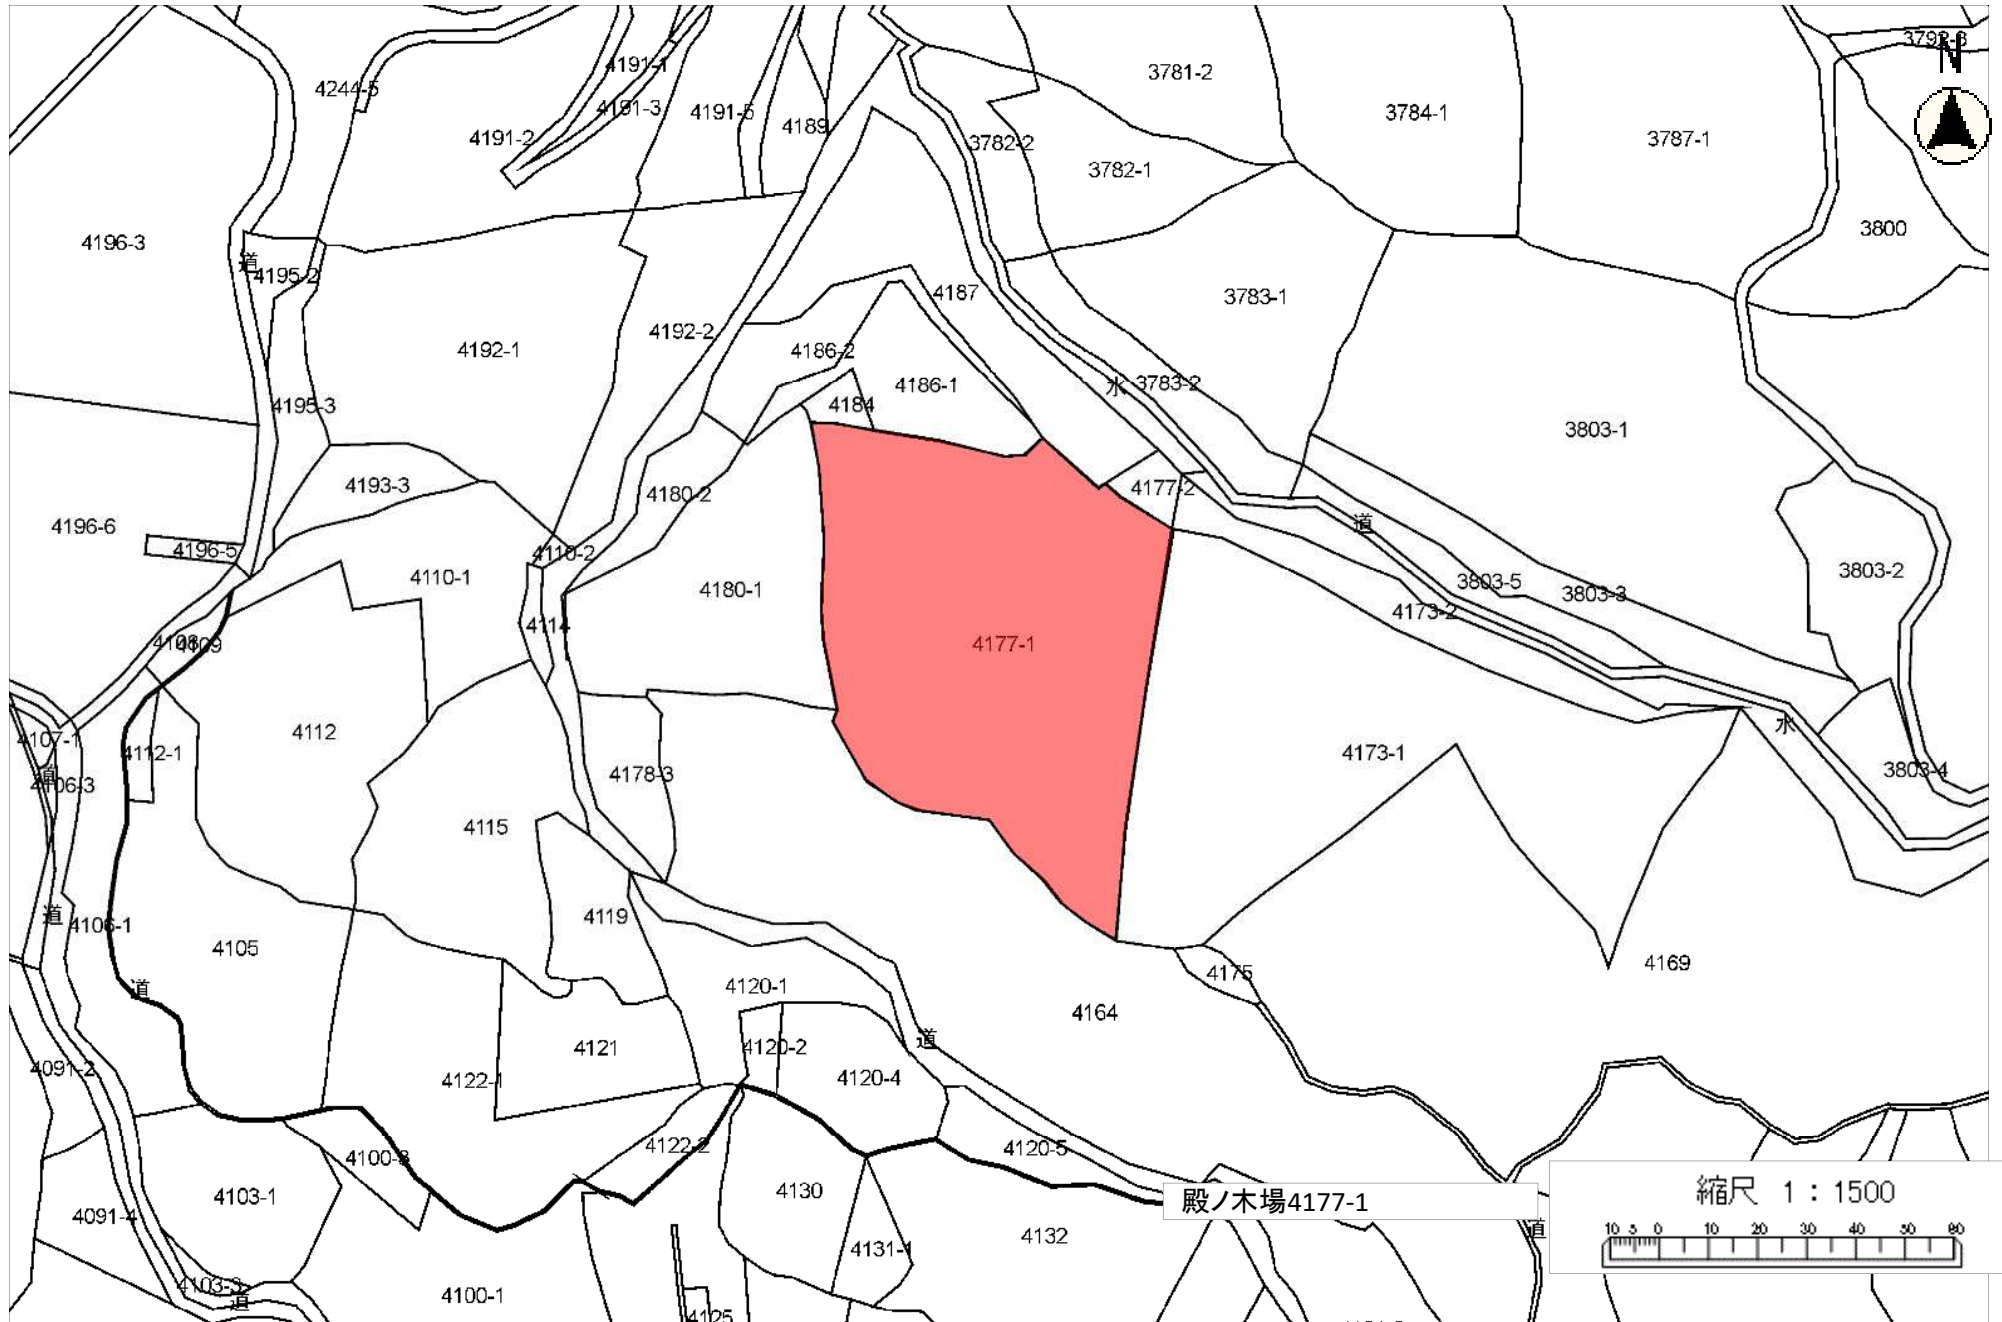

令和7年度唐津市森林経営管理事業(東山田②地区)集積計画位置図

令和7年度唐津市森林経営管理事業(東玉田②地区)集積計画位置図

令和7年度唐津市森林経営管理事業(東山田②地区)集積計画位置図

令和7年度唐津市森林経営管理事業(東山田②地区)集積計画位置図

令和7年度唐津市森林経営管理事業(東山田②地区)集積計画位置図

竹ノ田4378-1、4389-6、4389-7、4401-1

縮尺 1 : 1500

令和7年度唐津市森林経営管理事業(東山田②地区)集積計画位置図

令和7年度唐津市森林経営管理事業(東山田②地区)集積計画位置図

令和7年度唐津市森林経営管理事業(東山田②地区)集積計画位置図

東山田字鏡山5676、5679-1

縮尺 1 : 1500

令和7年度唐津市森林経営管理事業(東山田②地区)集積計画位置図

令和7年度唐津市森林経営管理事業(東山田②地区)集積計画位置図

令和7年度唐津市森林経営管理事業(東山田②地区)集積計画位置図

令和7年度唐津市森林経営管理事業(東山田②地区)集積計画位置図