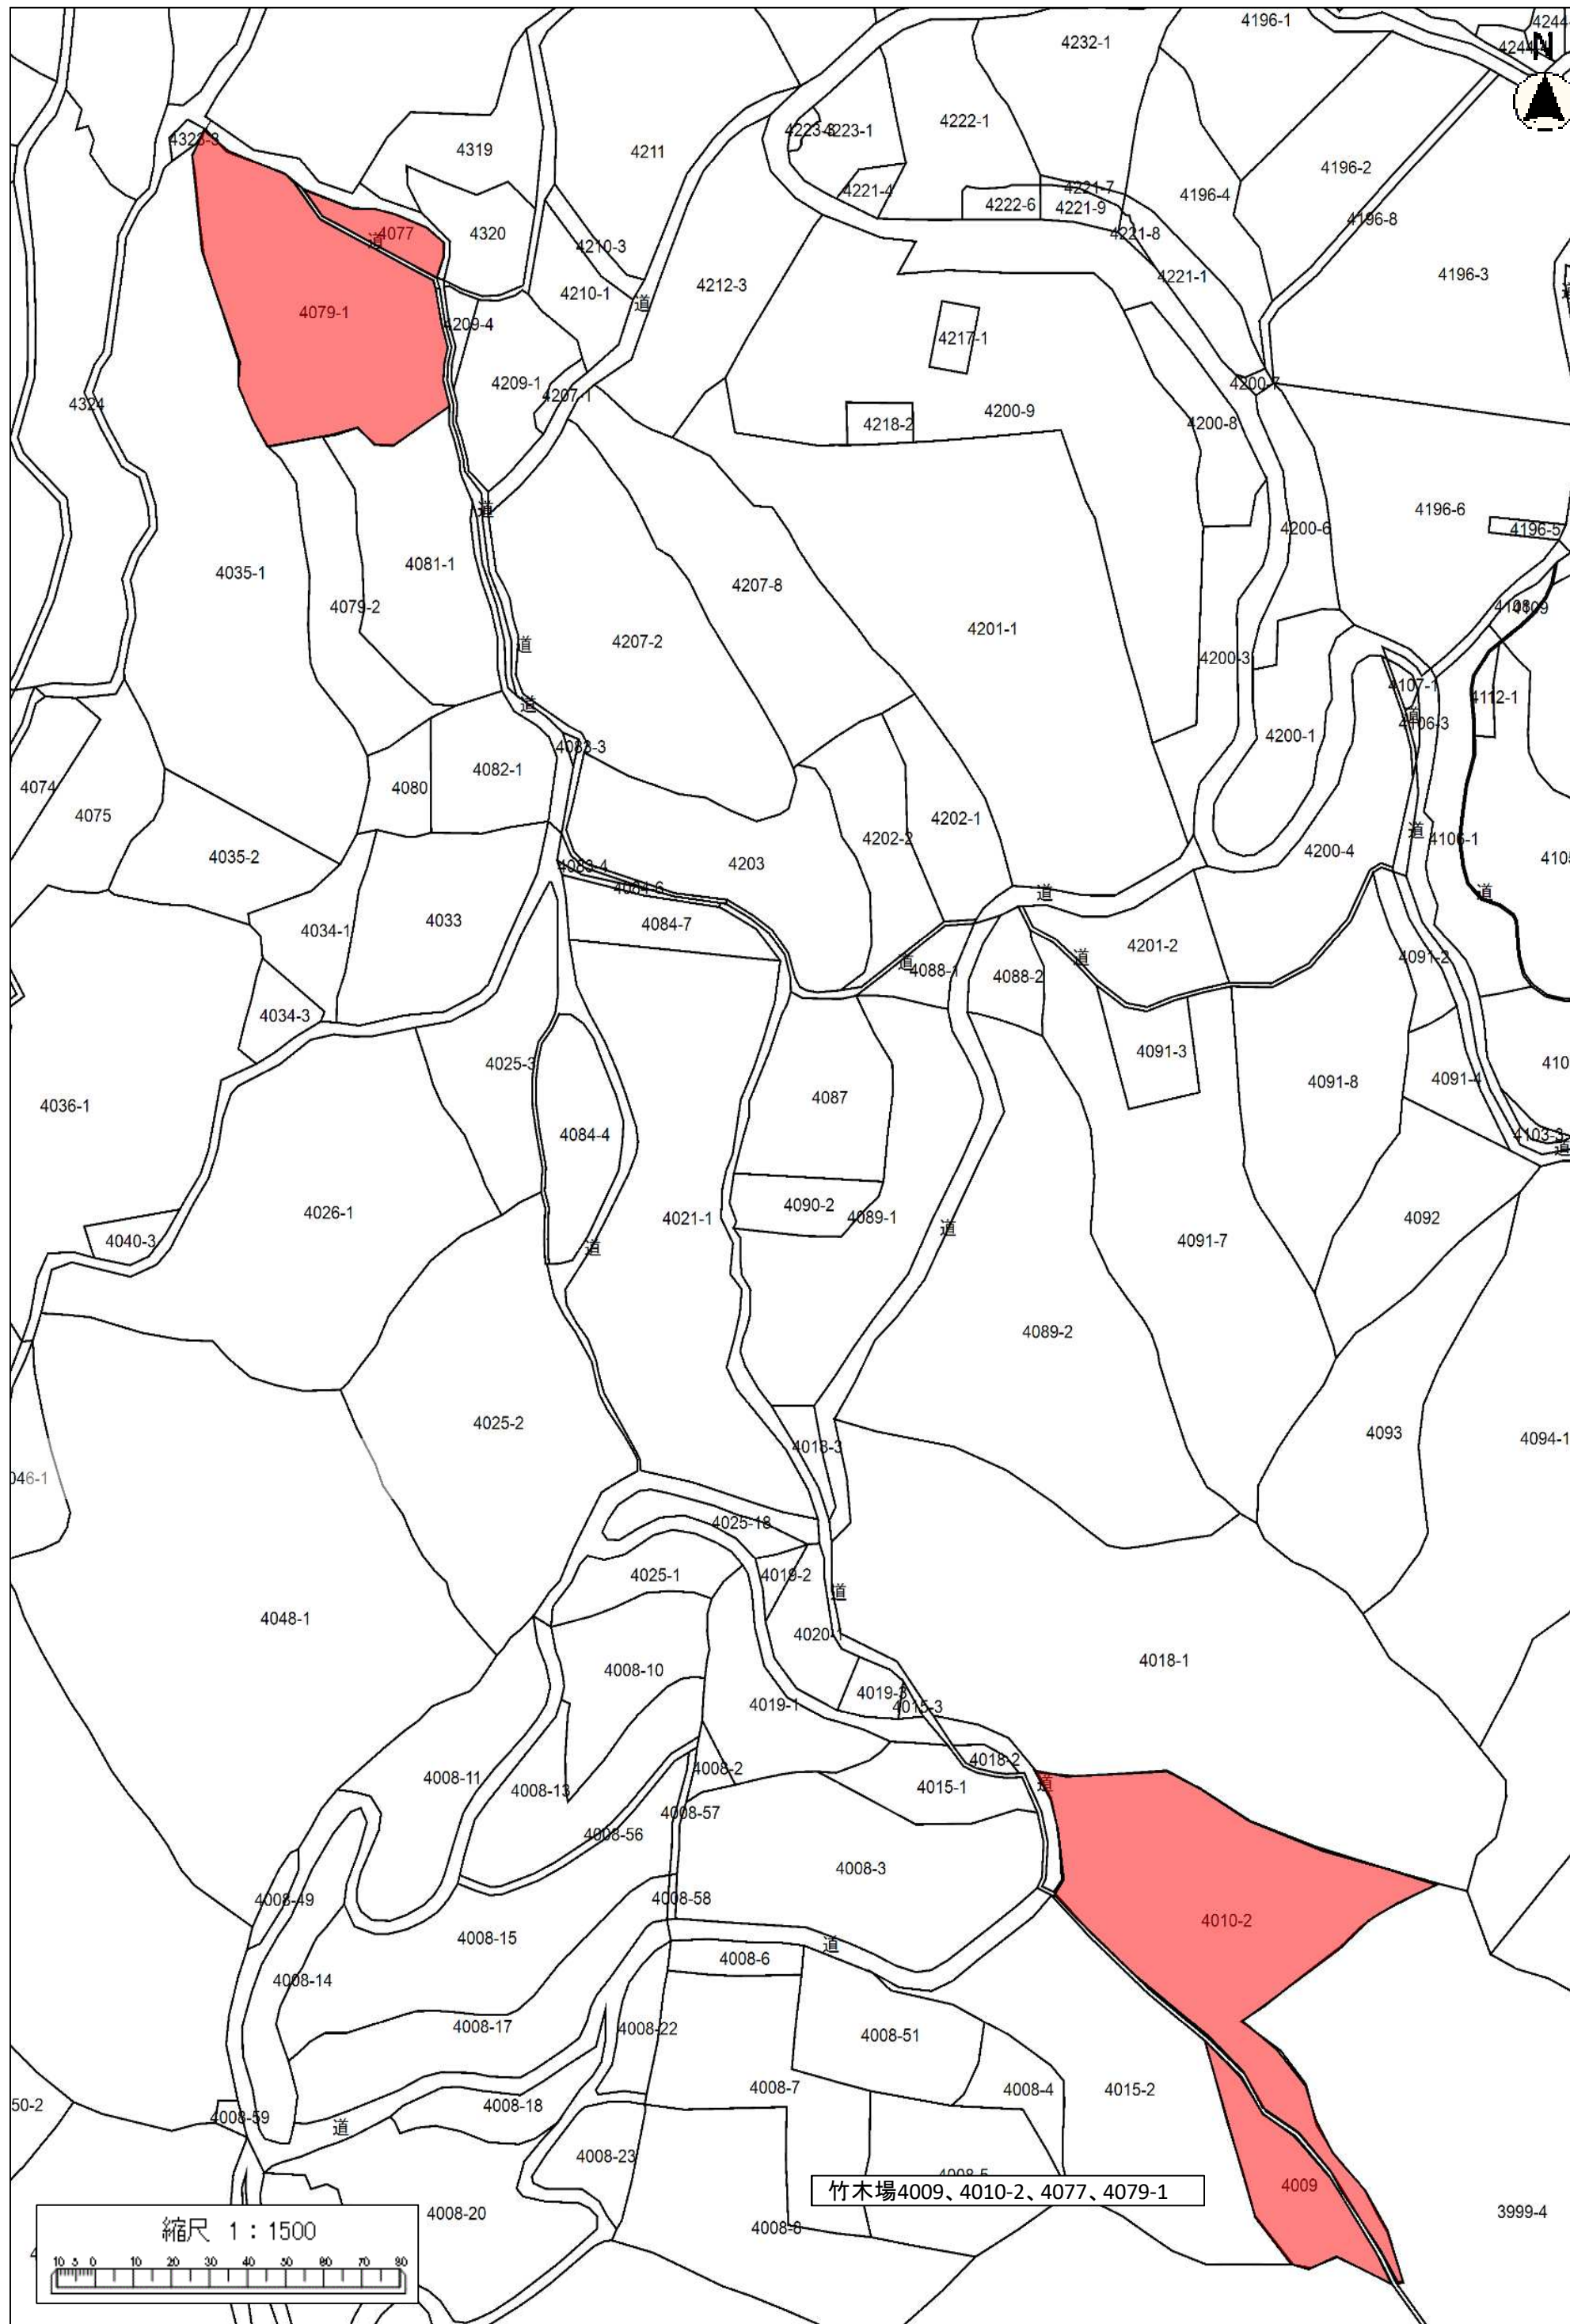

令和7年度唐津市森林経営管理事業(東山田②地区)集積計画位置図

令和7年度唐津市森林経営管理事業(東玉田②地区)集積計画位置図

令和7年度唐津市森林経営管理事業(東山田②地区)集積計画位置図

令和7年度唐津市森林経営管理事業(東山田②地区)集積計画位置図

令和7年度唐津市森林経営管理事業(東山田②地区)集積計画位置図

竹ノ田4378-1、4389-6、4389-7、4401-1

縮尺 1 : 1500

令和7年度唐津市森林経営管理事業(東山田②地区)集積計画位置図

令和7年度唐津市森林経営管理事業(東山田②地区)集積計画位置図

令和7年度唐津市森林経営管理事業(東山田②地区)集積計画位置図

東山田字鏡山5676、5679-1

縮尺 1 : 1500

令和7年度唐津市森林経営管理事業(東山田②地区)集積計画位置図

令和7年度唐津市森林経営管理事業(東山田②地区)集積計画位置図

令和7年度唐津市森林経営管理事業(東山田②地区)集積計画位置図

令和7年度唐津市森林経営管理事業(東山田②地区)集積計画位置図