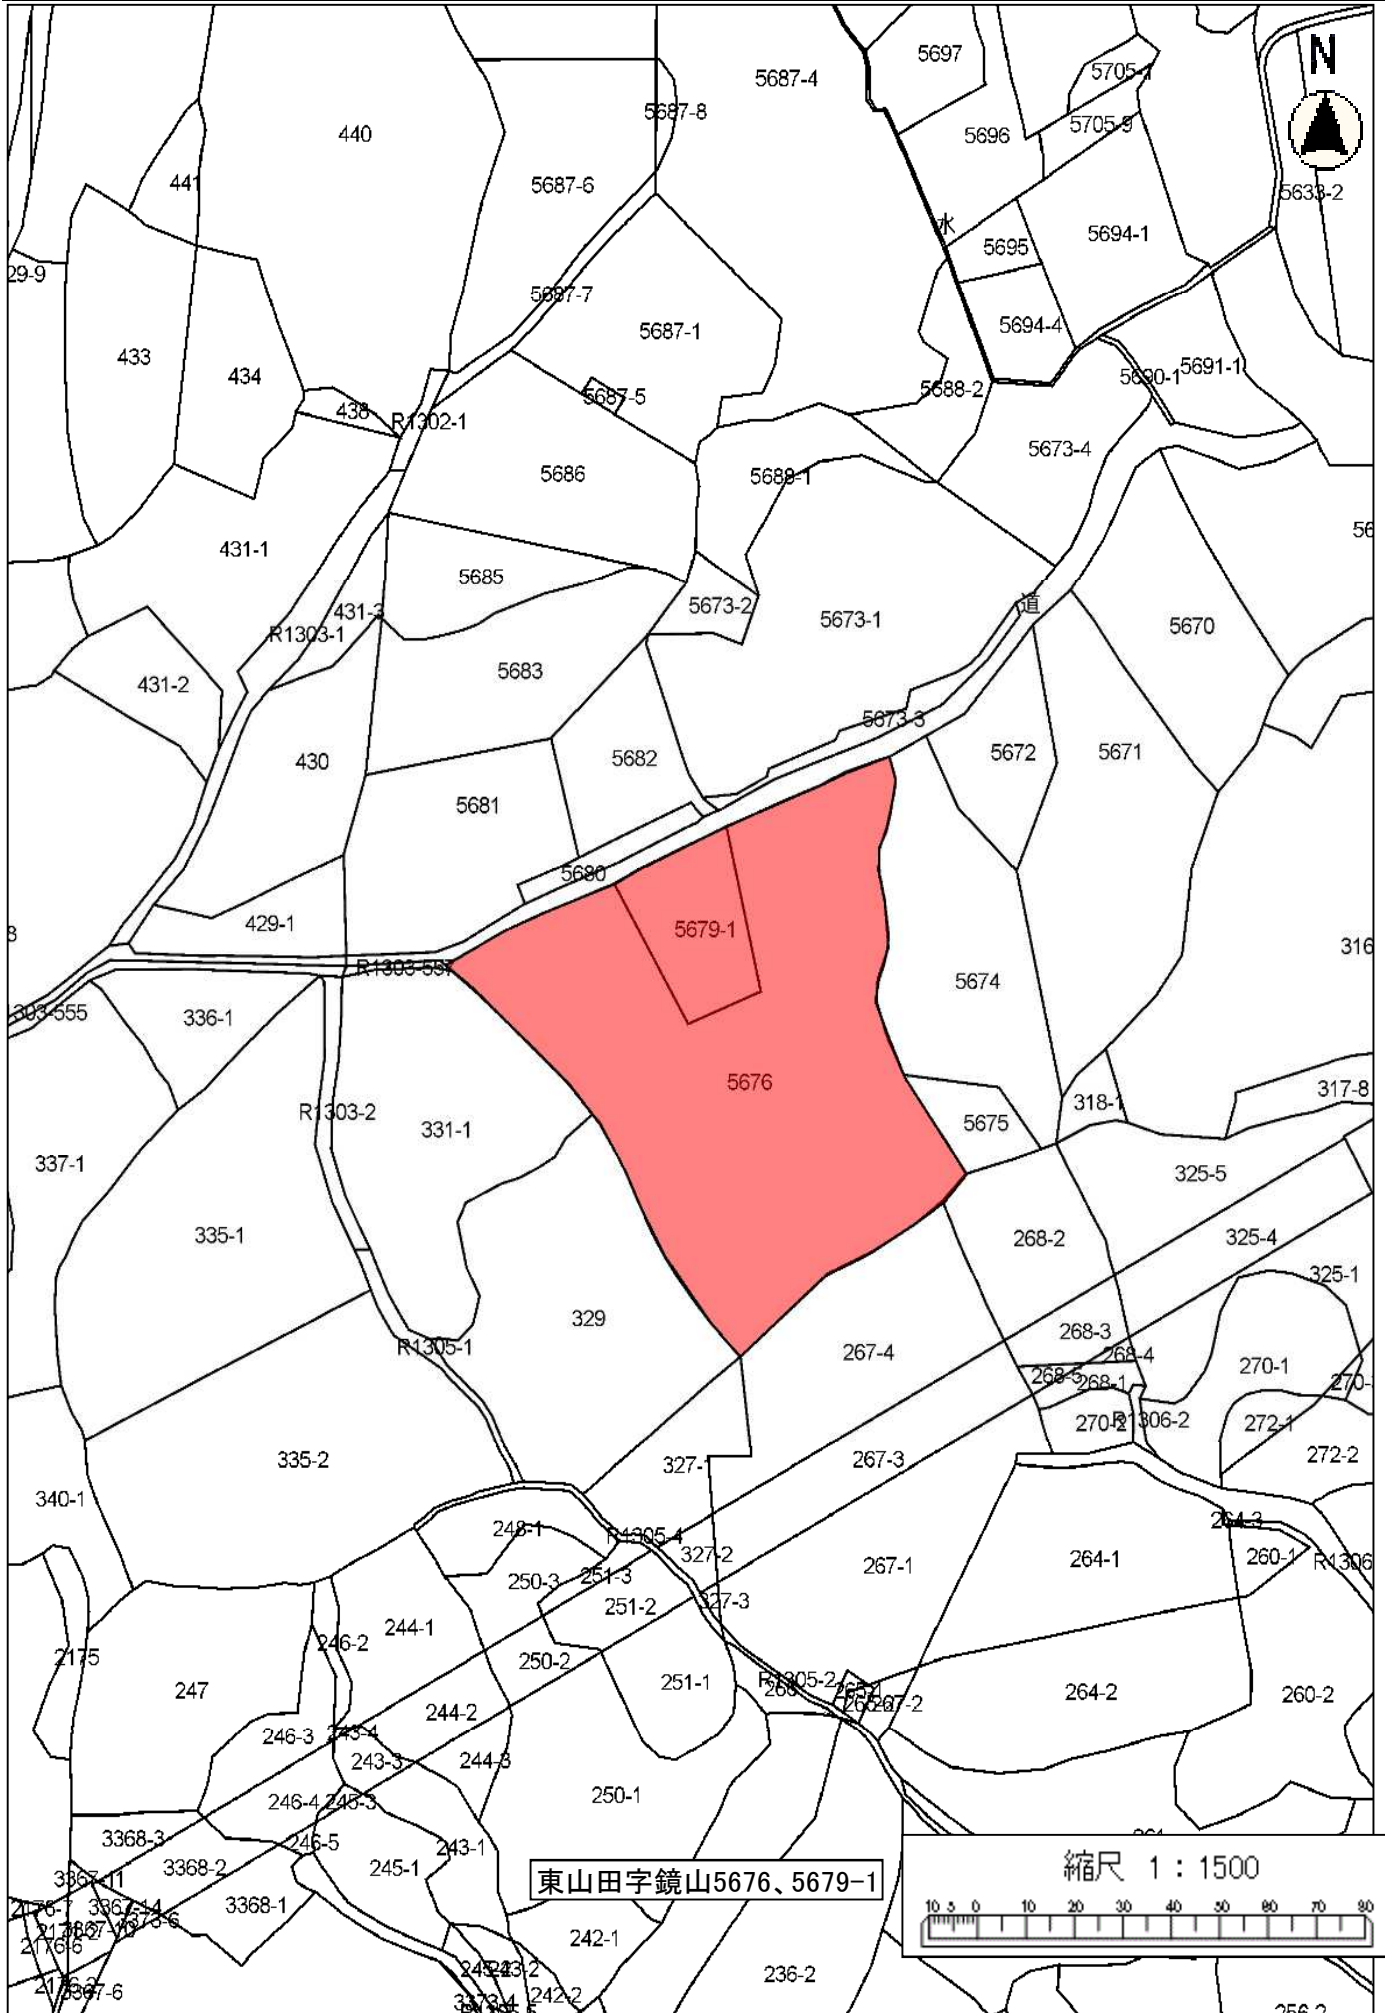

令和7年度唐津市森林経営管理事業(東山田②地区)集積計画位置図

令和7年度唐津市森林経営管理事業(東玉田②地区)集積計画位置図

令和7年度唐津市森林経営管理事業(東山田②地区)集積計画位置図

令和7年度唐津市森林経営管理事業(東山田②地区)集積計画位置図

令和7年度唐津市森林経営管理事業(東山田②地区)集積計画位置図

竹ノ田4378-1、4389-6、4389-7、4401-1

縮尺 1 : 1500

令和7年度唐津市森林経営管理事業(東山田②地区)集積計画位置図

令和7年度唐津市森林経営管理事業(東山田②地区)集積計画位置図

令和7年度唐津市森林経営管理事業(東山田②地区)集積計画位置図

東山田字鏡山5676、5679-1

縮尺 1 : 1500

令和7年度唐津市森林経営管理事業(東山田②地区)集積計画位置図

令和7年度唐津市森林経営管理事業(東山田②地区)集積計画位置図

令和7年度唐津市森林経営管理事業(東山田②地区)集積計画位置図

令和7年度唐津市森林経営管理事業(東山田②地区)集積計画位置図