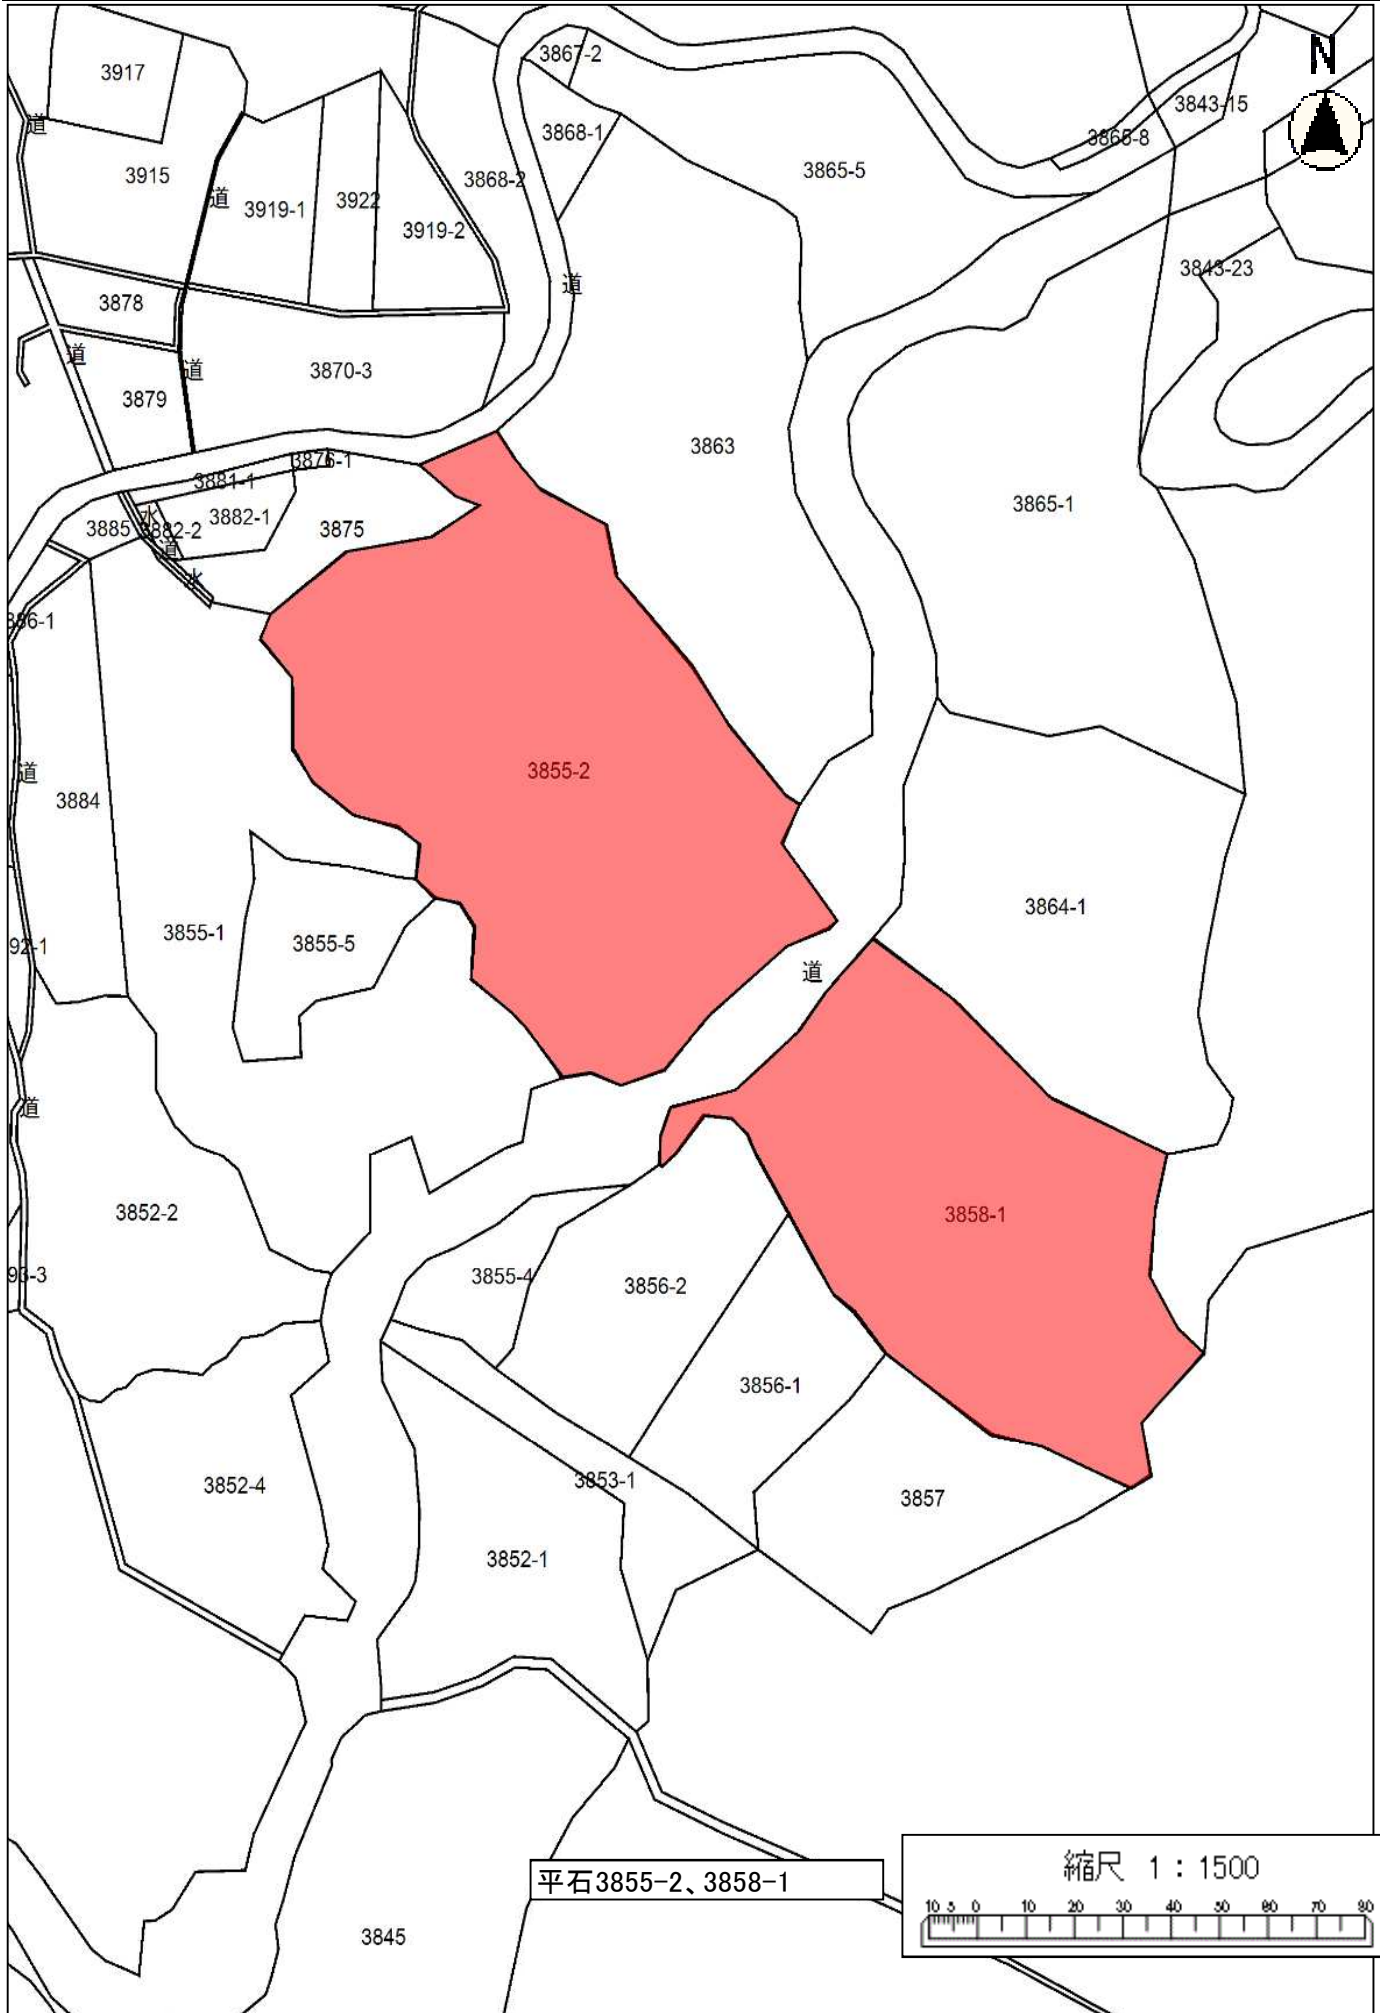

令和7年度唐津市森林経営管理事業(東山田②地区)集積計画位置図

令和7年度唐津市森林経営管理事業(東玉田②地区)集積計画位置図

令和7年度唐津市森林経営管理事業(東山田②地区)集積計画位置図

令和7年度唐津市森林経営管理事業(東山田②地区)集積計画位置図

令和7年度唐津市森林経営管理事業(東山田②地区)集積計画位置図

竹ノ田4378-1、4389-6、4389-7、4401-1

縮尺 1 : 1500

令和7年度唐津市森林経営管理事業(東山田②地区)集積計画位置図

令和7年度唐津市森林経営管理事業(東山田②地区)集積計画位置図

令和7年度唐津市森林経営管理事業(東山田②地区)集積計画位置図

東山田字鏡山5676、5679-1

縮尺 1 : 1500

令和7年度唐津市森林経営管理事業(東山田②地区)集積計画位置図

令和7年度唐津市森林経営管理事業(東山田②地区)集積計画位置図

令和7年度唐津市森林経営管理事業(東山田②地区)集積計画位置図

令和7年度唐津市森林経営管理事業(東山田②地区)集積計画位置図