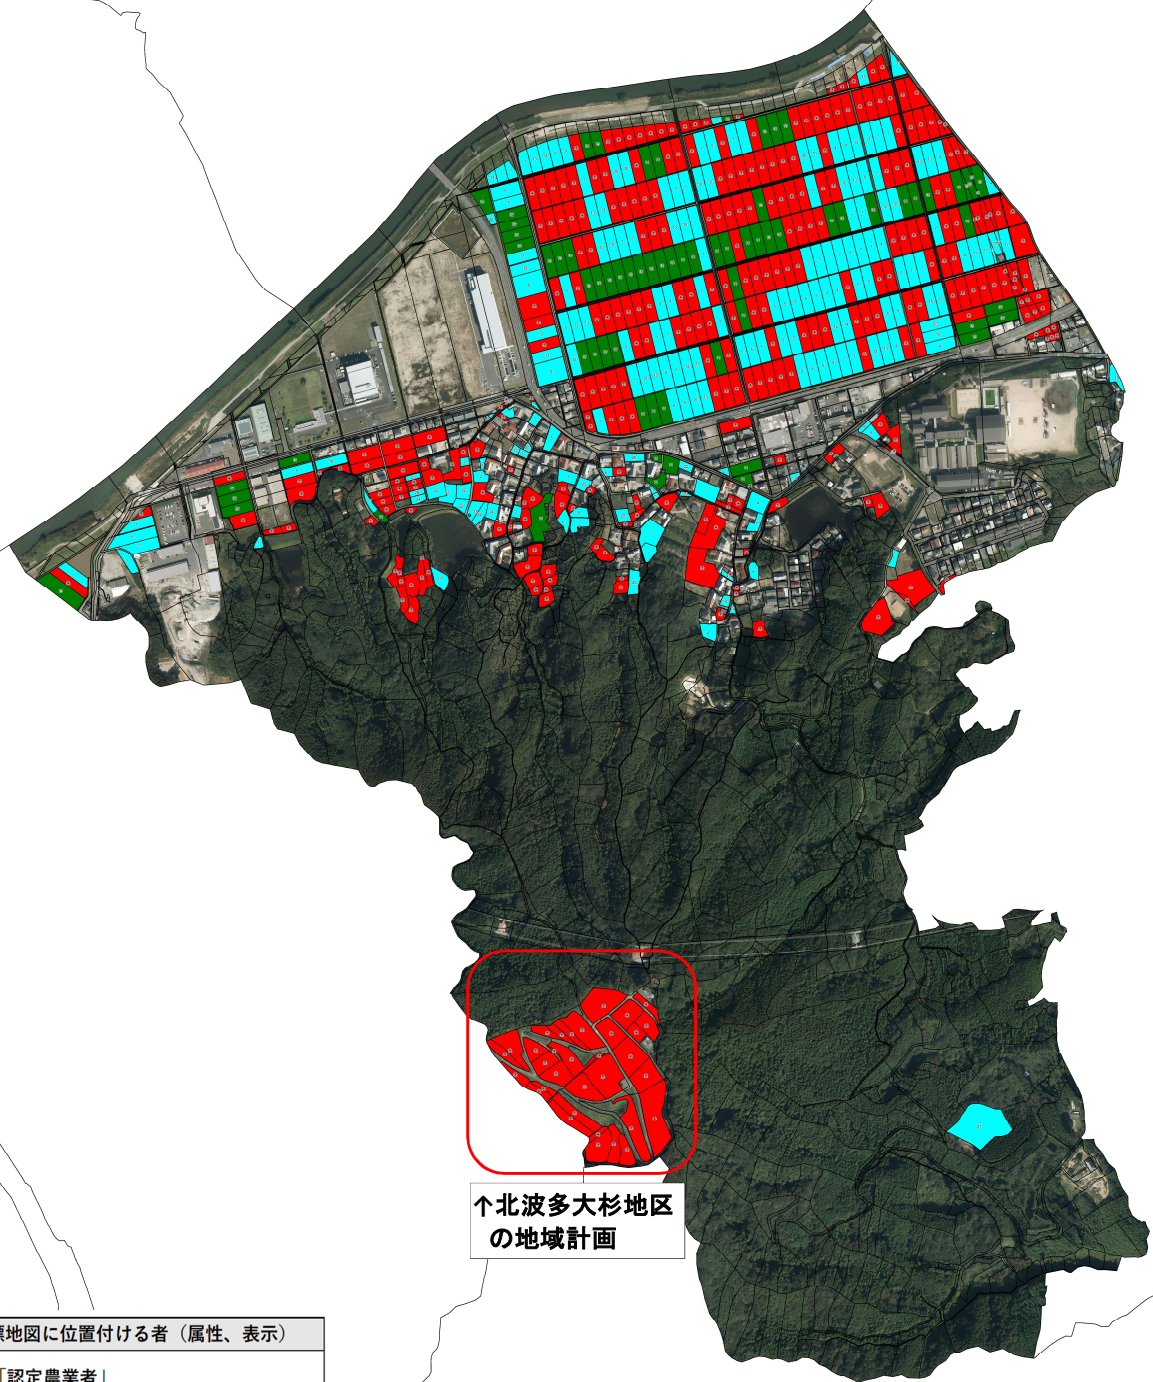

# 地域計画目標地図案【石志地区】

↑北波多大杉地区  
の地域計画

凡例：目標地図に位置付ける者（属性、表示）

	「認定農業者」
	「認定新規就農者」
	「法人化見込確実集落営農」
	「基本構想水準到達者」
	「農業協同組合」
	「農業支援サービス事業者（農協外）」
	「上記以外利用者」
	「未定」

数字 → 10年後の農業を担う者の地図上の表示