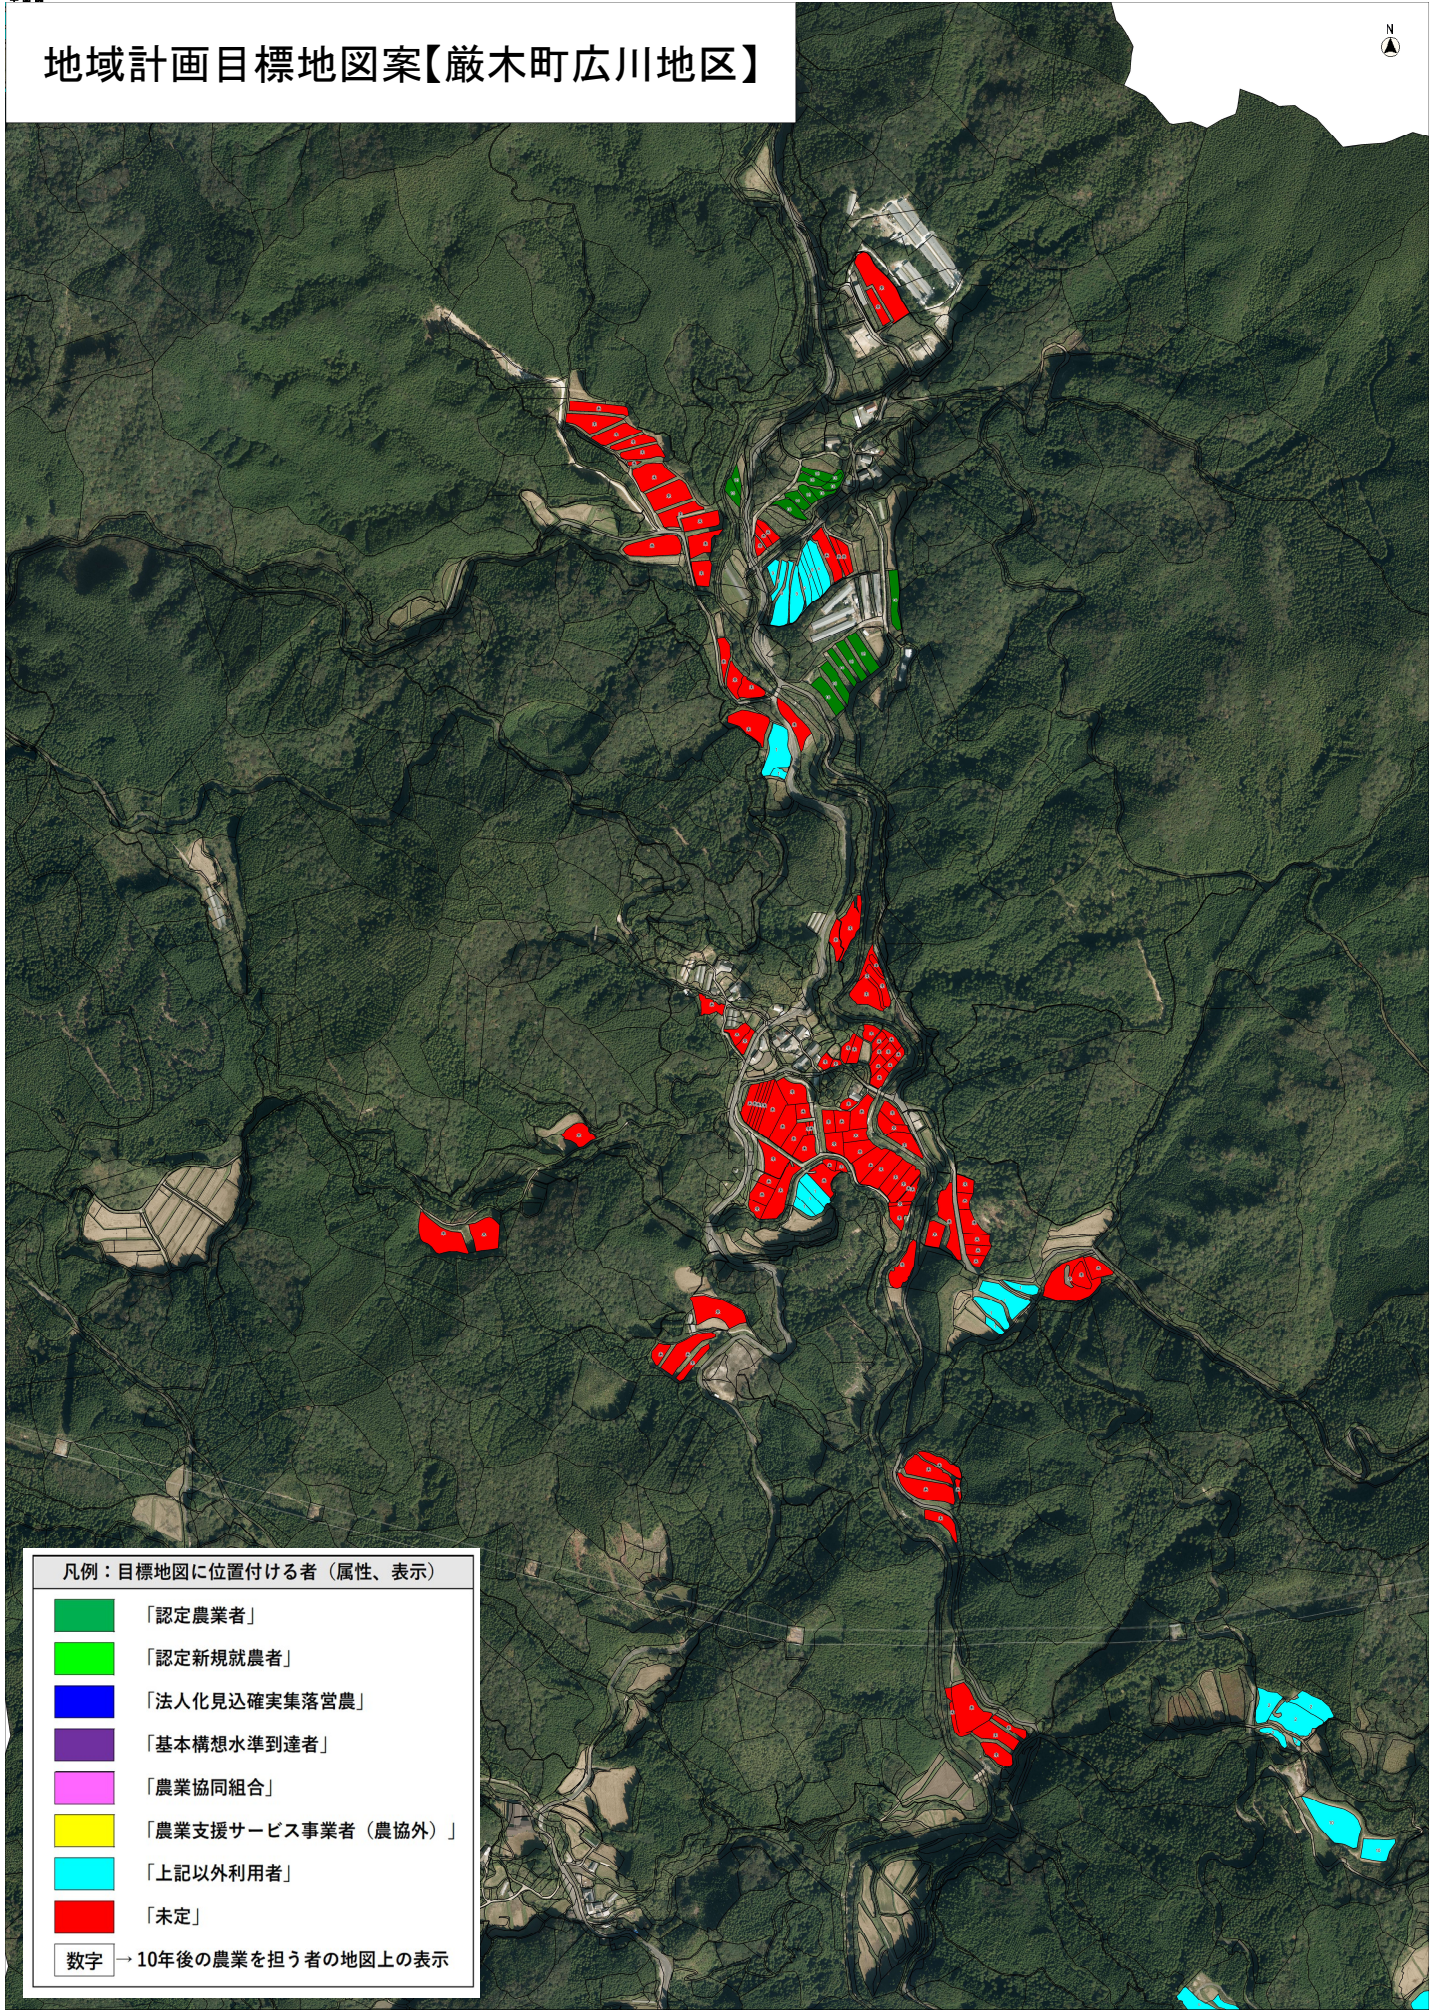

# 地域計画目標地図案【厳木町広川地区】

凡例：目標地図に位置付ける者（属性、表示）

- 「認定農業者」
- 「認定新規就農者」
- 「法人化見込確実集落営農」
- 「基本構想水準到達者」
- 「農業協同組合」
- 「農業支援サービス事業者（農協外）」
- 「上記以外利用者」
- 「未定」

数字 → 10年後の農業を担う者の地図上の表示