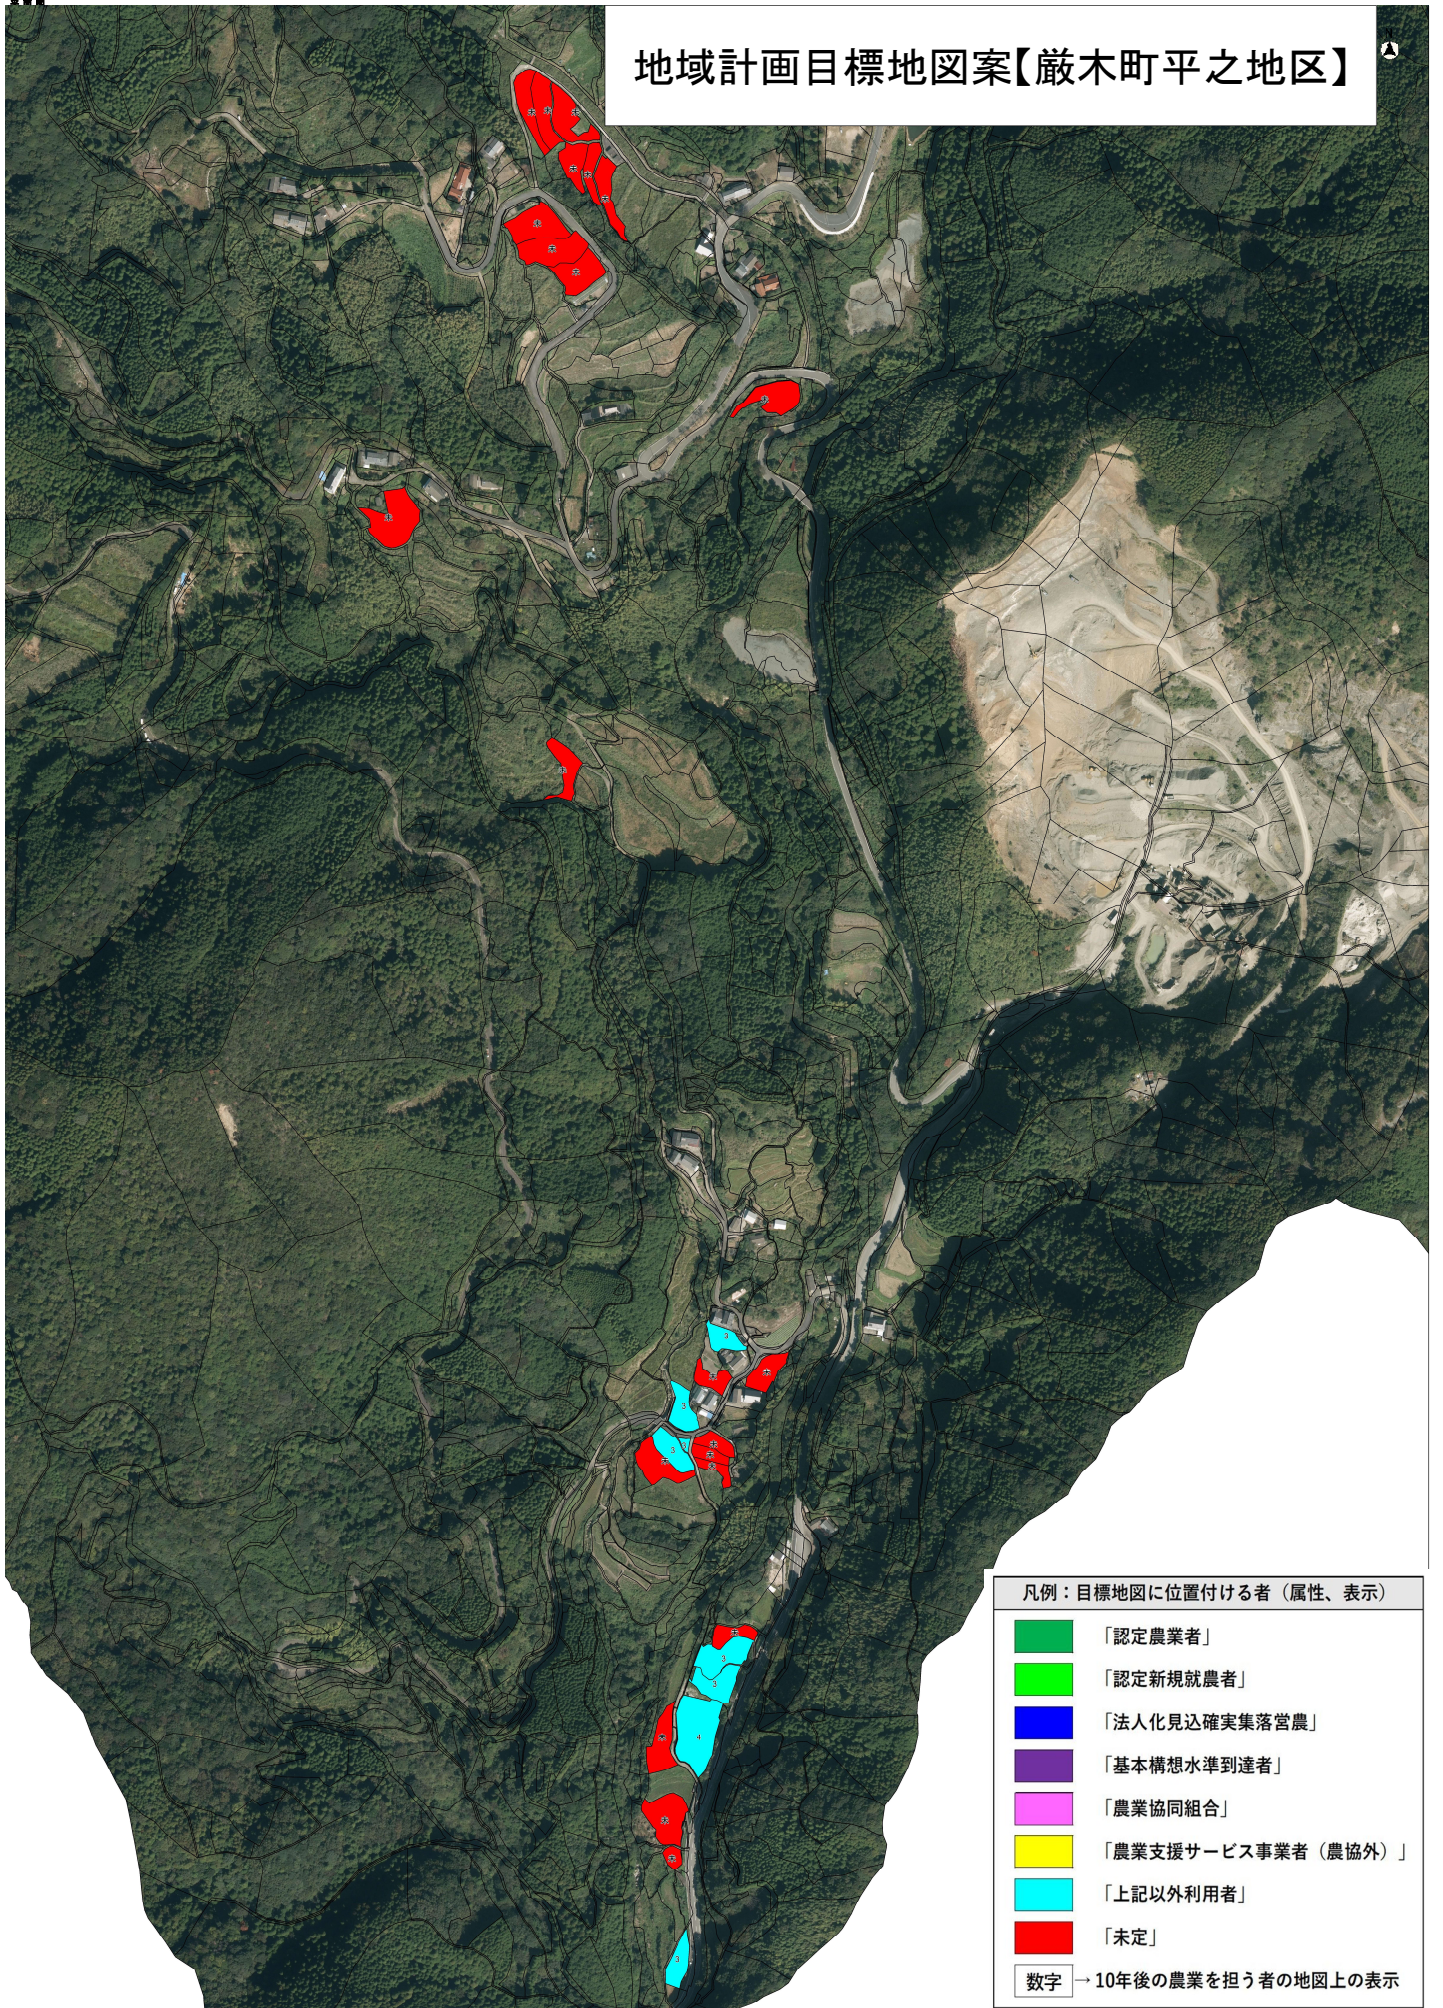

地域計画目標地図案【巖木町平之地区】

地域計画目標地図案【厳木町平之地区】

凡例：目標地図に位置付ける者（属性、表示）

- 「認定農業者」
- 「認定新規就農者」
- 「法人化見込確実集落営農」
- 「基本構想水準到達者」
- 「農業協同組合」
- 「農業支援サービス事業者（農協外）」
- 「上記以外利用者」
- 「未定」

数字 → 10年後の農業を担う者の地図上の表示