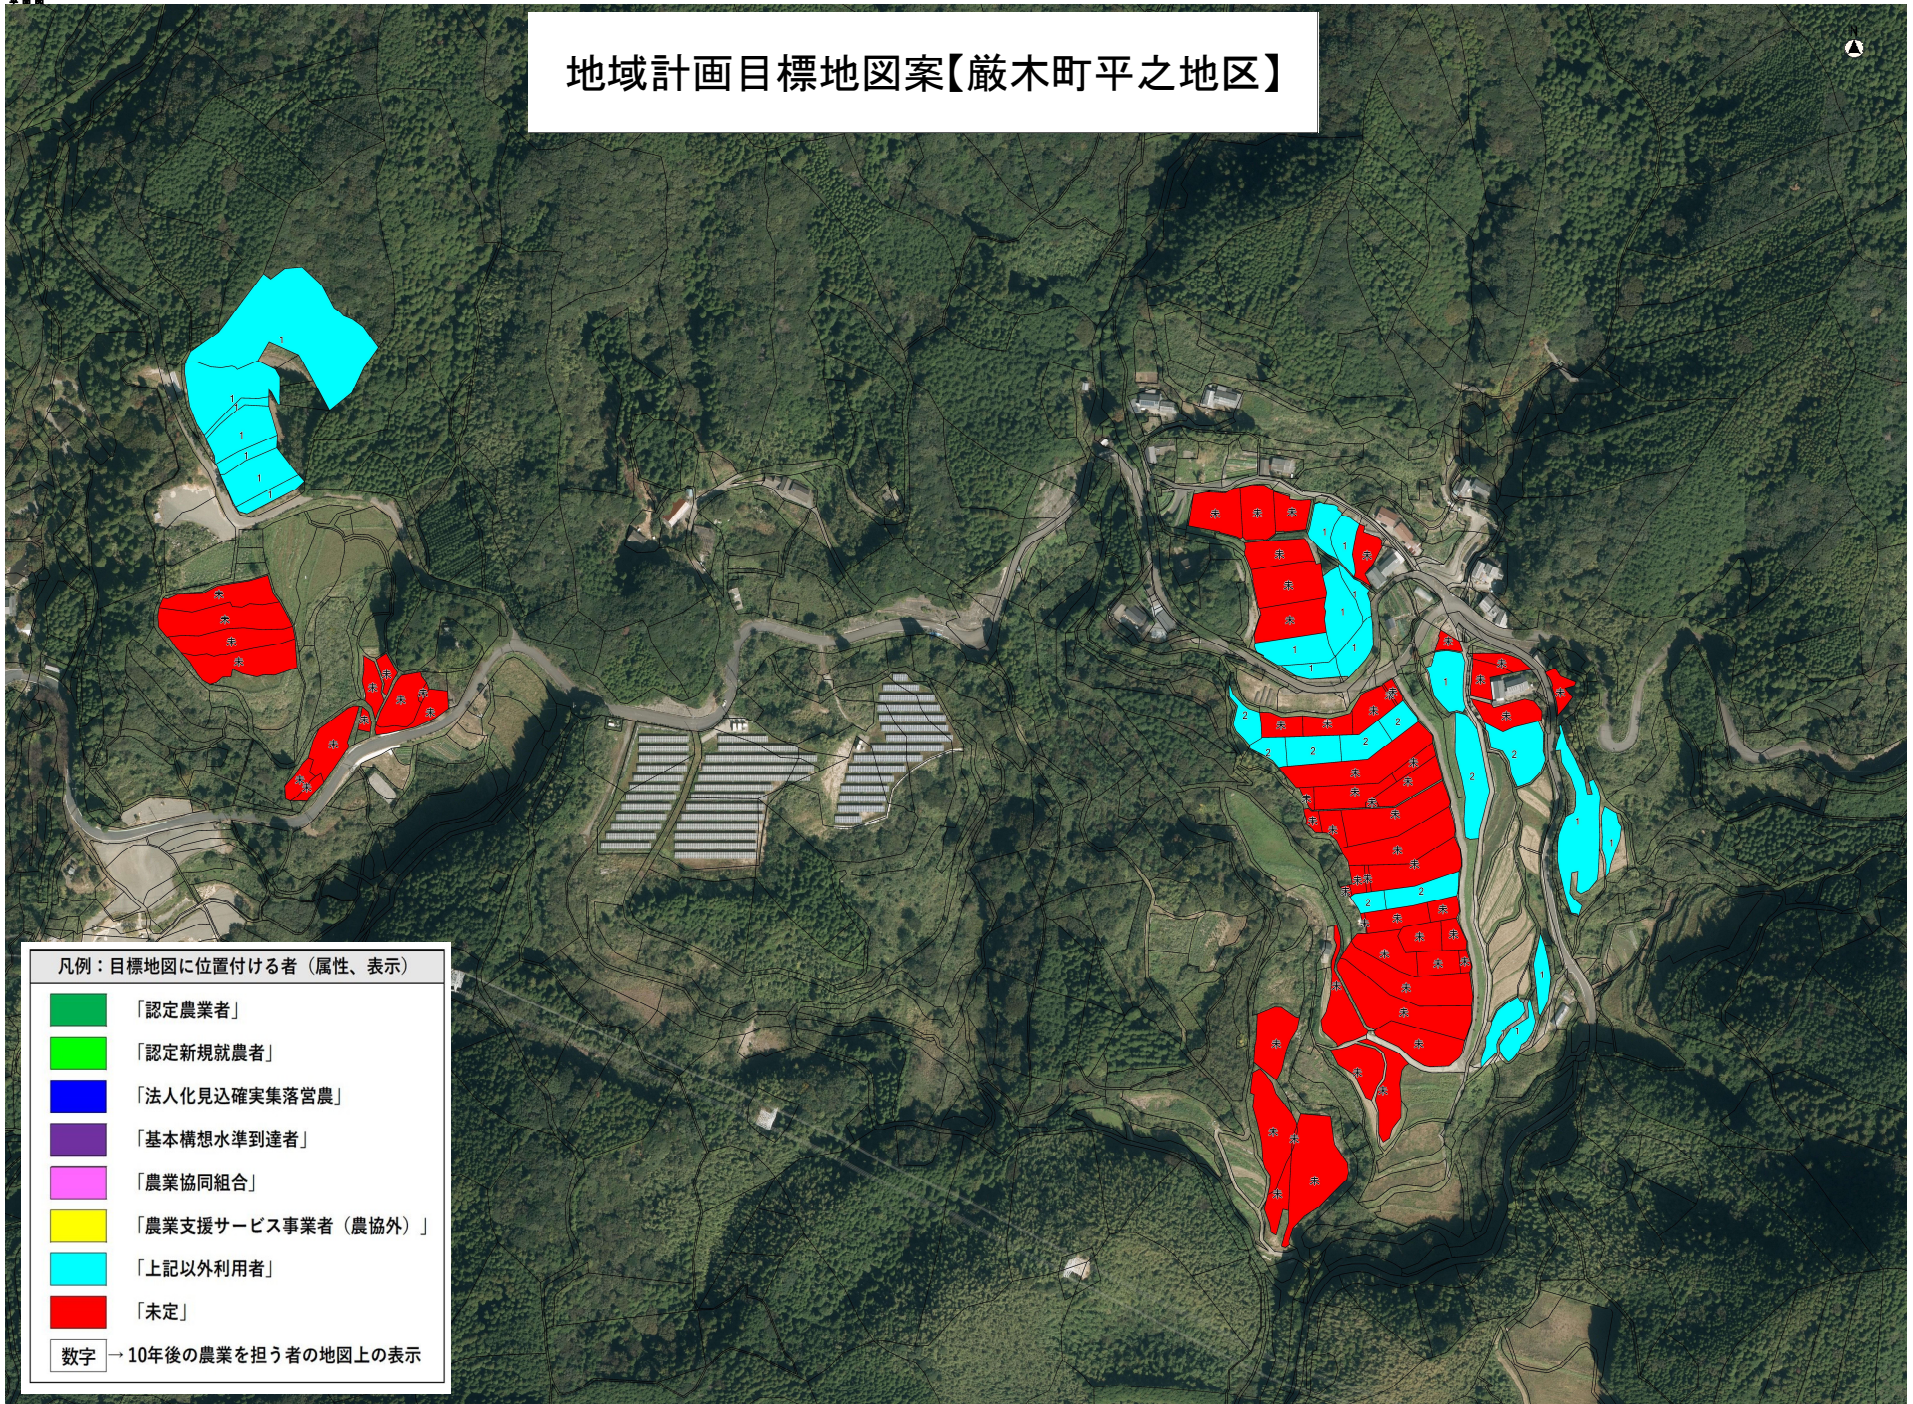

地域計画目標地図案【巖木町平之地区】

地域計画目標地図案【厳木町平之地区】

凡例：目標地図に位置付ける者（属性、表示）

- 「認定農業者」
- 「認定新規就農者」
- 「法人化見込確実集落営農」
- 「基本構想水準到達者」
- 「農業協同組合」
- 「農業支援サービス事業者（農協外）」
- 「上記以外利用者」
- 「未定」

数字 → 10年後の農業を担う者の地図上の表示