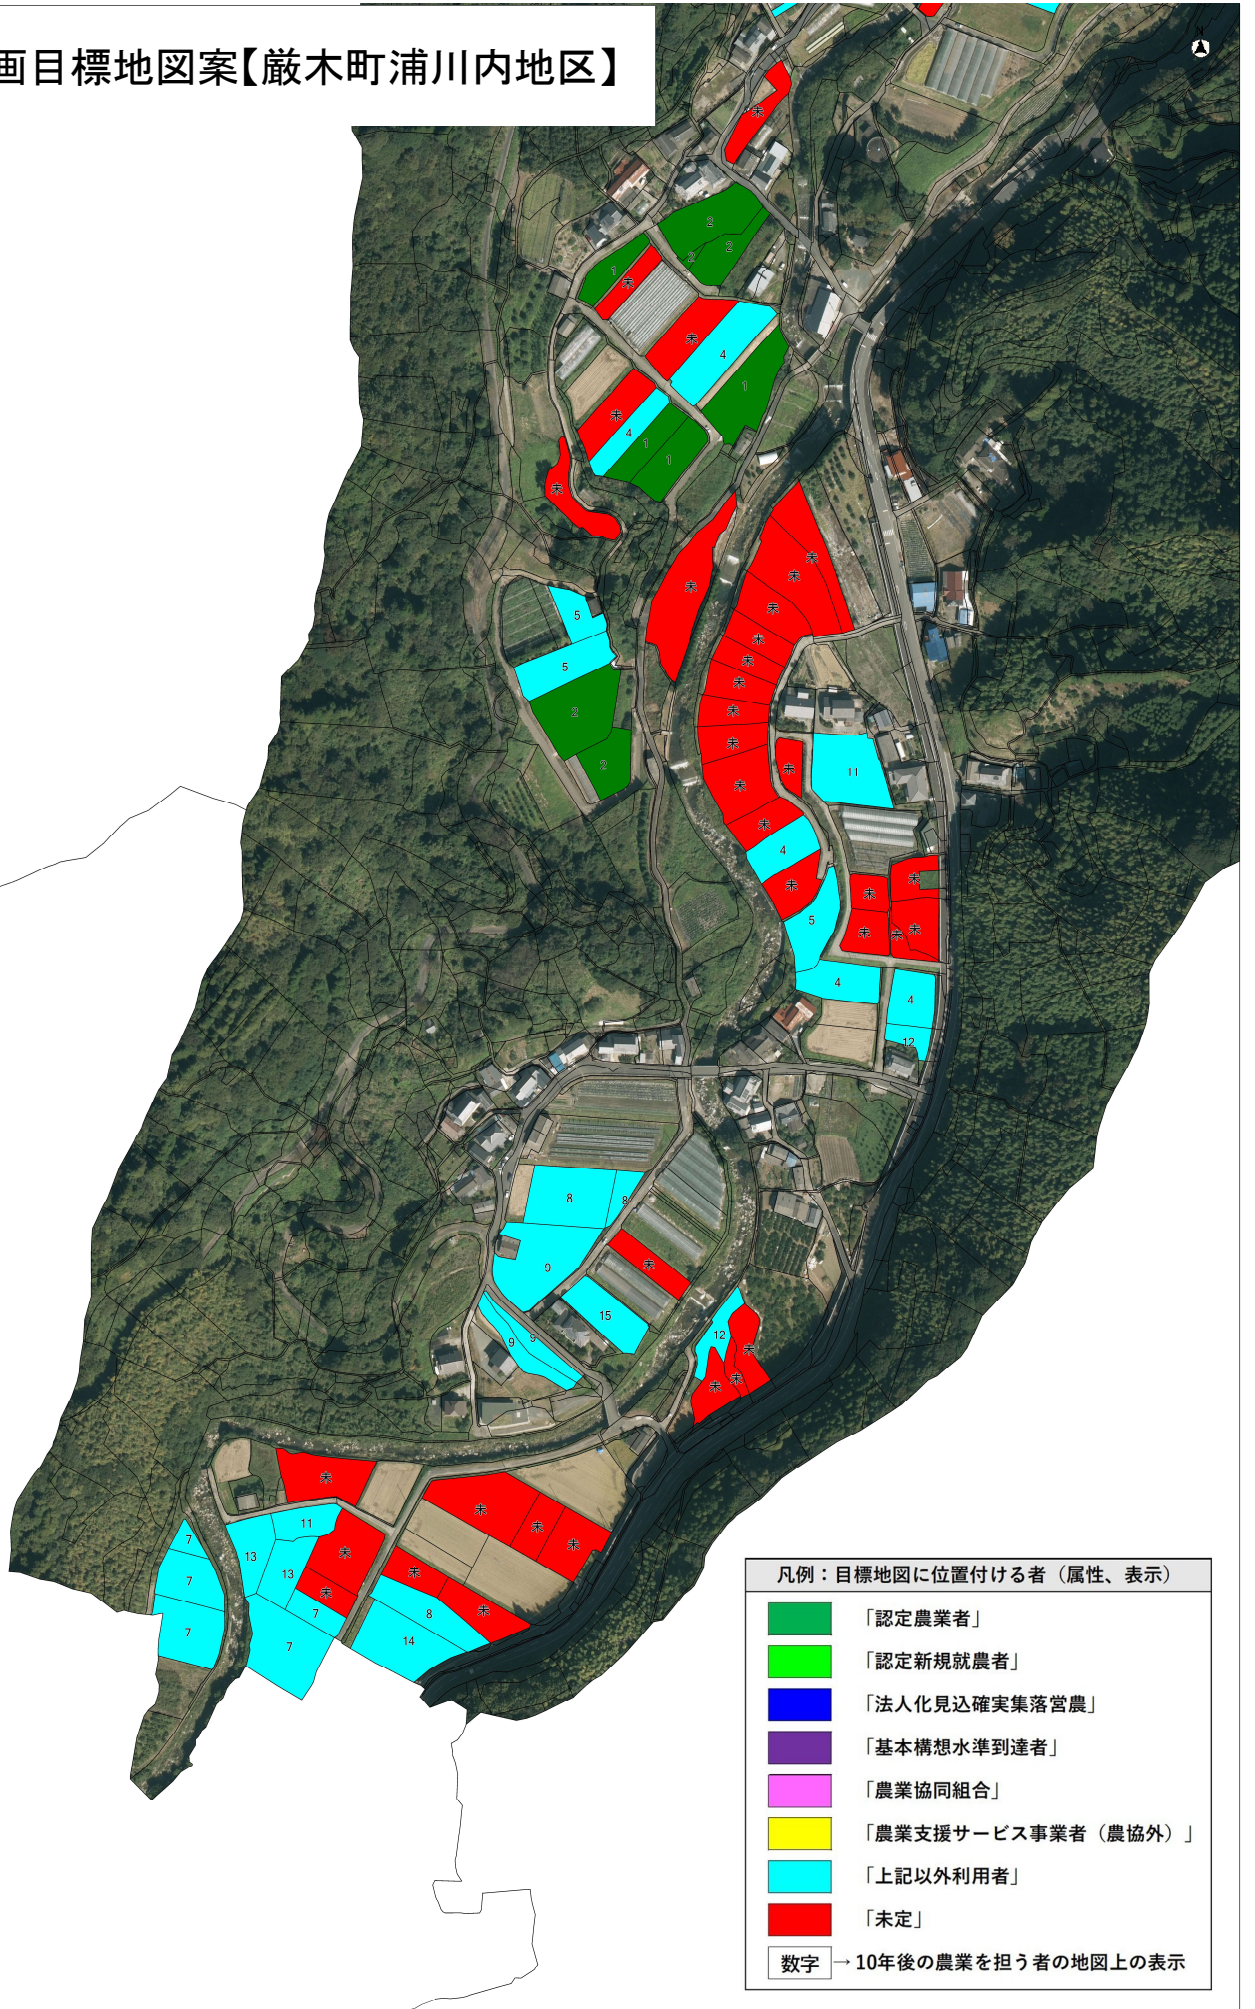

地域計画目標地図案【厳木町浦川内地区】

地域計画目標地図案【巖木町浦川内地区】

凡例：目標地図に位置付ける者（属性、表示）

■	「認定農業者」
■	「認定新規就農者」
■	「法人化見込确实集落営農」
■	「基本構想水準到達者」
■	「農業協同組合」
■	「農業支援サービス事業者（農協外）」
■	「上記以外利用者」
■	「未定」

数字 → 10年後の農業を担う者の地図上の表示