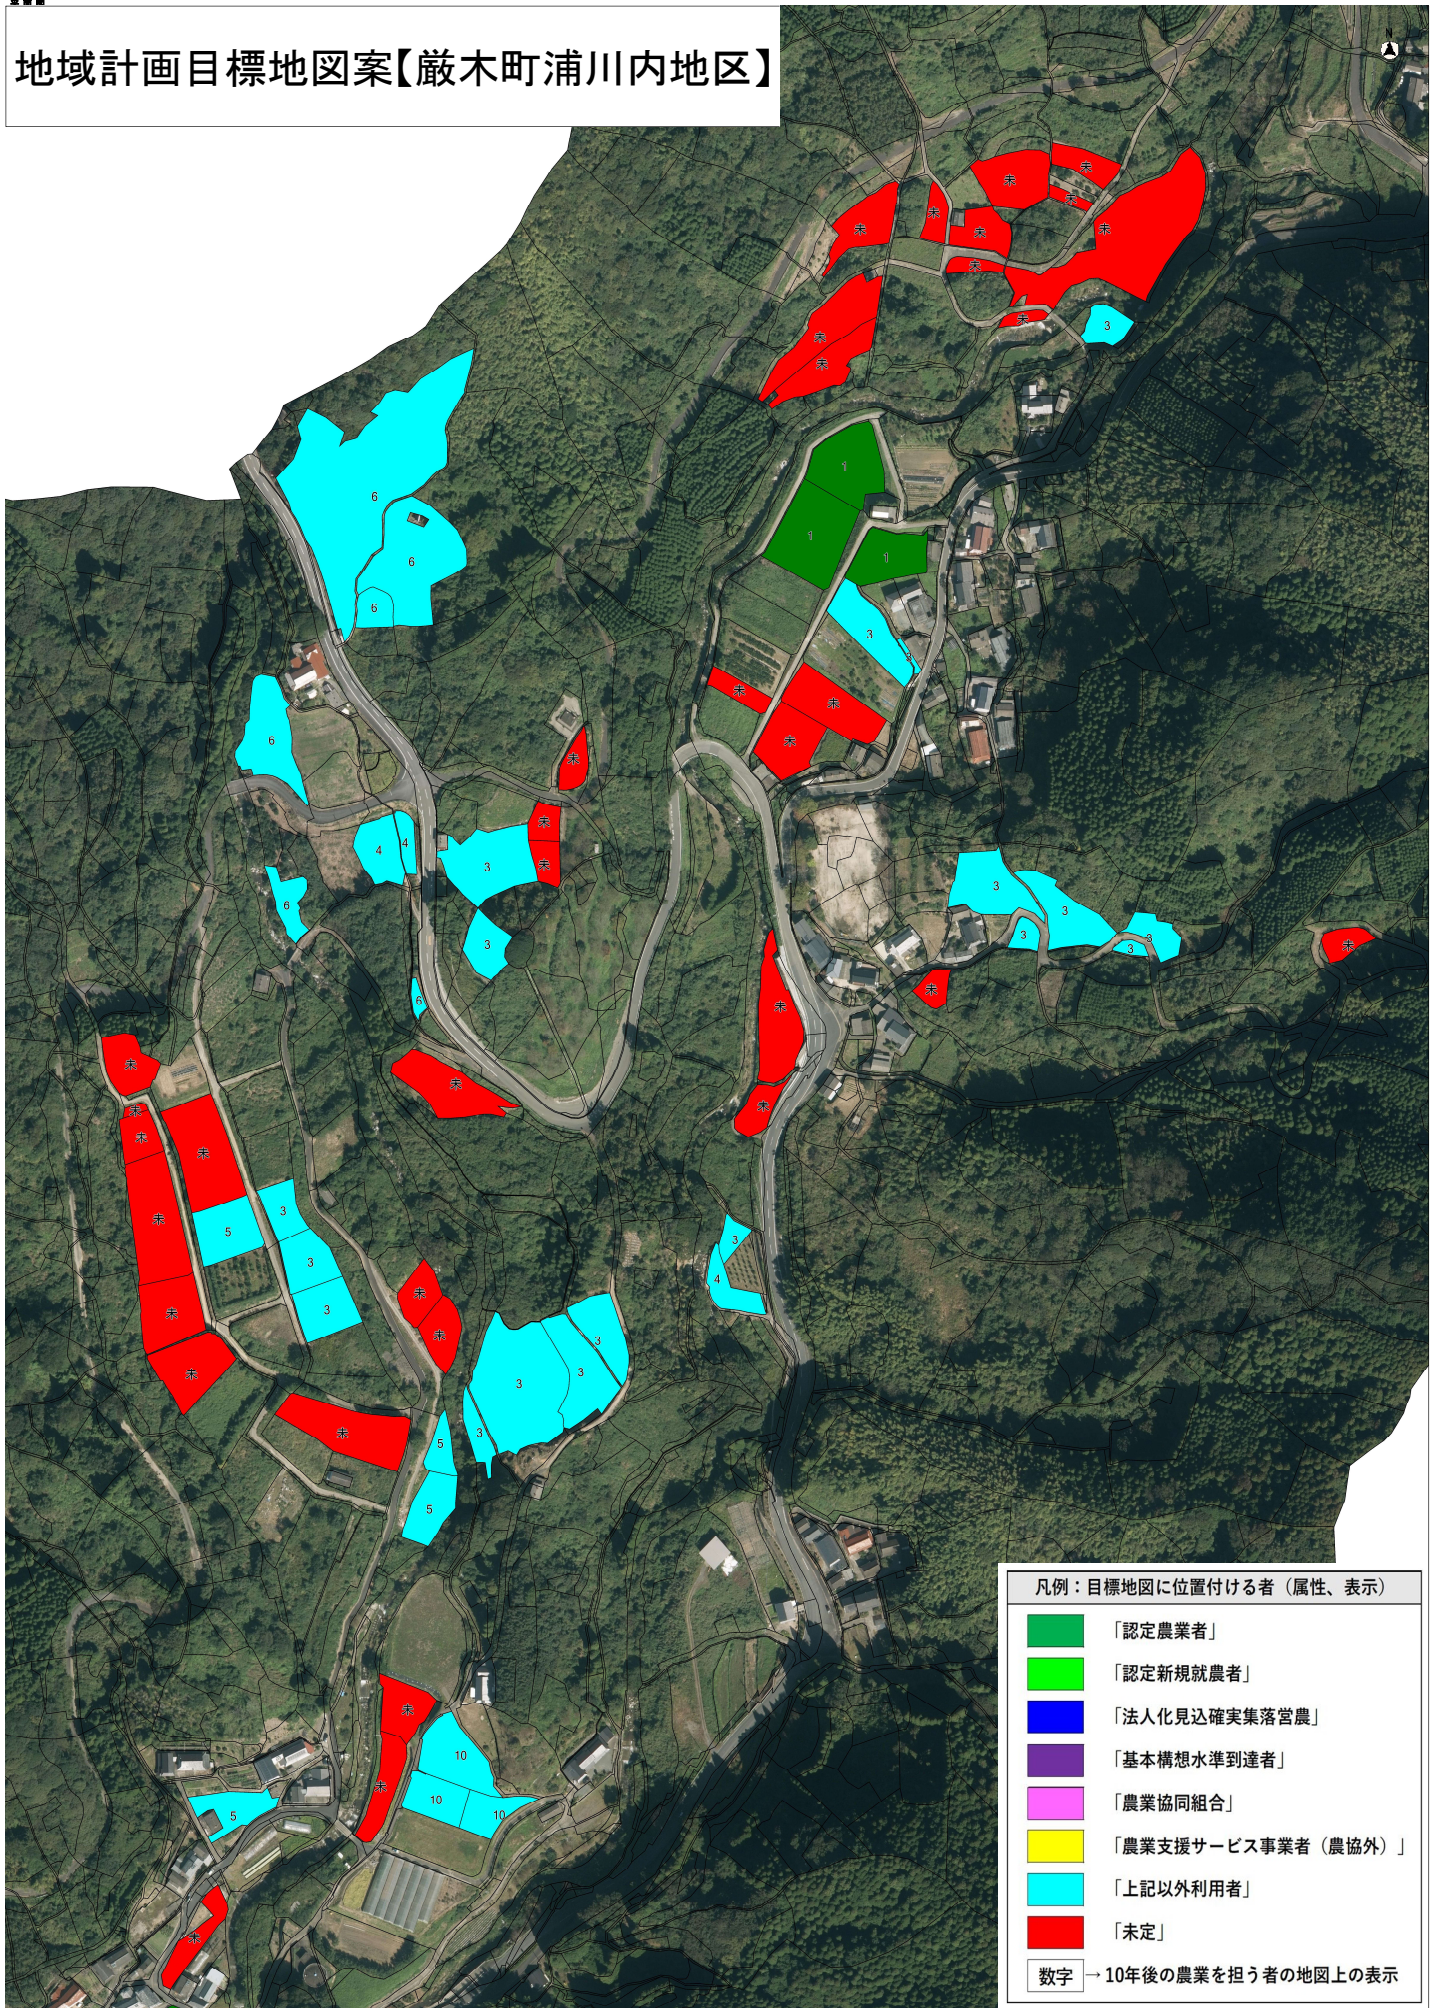

地域計画目標地図案【厳木町浦川内地区】

地域計画目標地図案【巖木町浦川内地区】

凡例：目標地図に位置付ける者（属性、表示）

■	「認定農業者」
■	「認定新規就農者」
■	「法人化見込确实集落営農」
■	「基本構想水準到達者」
■	「農業協同組合」
■	「農業支援サービス事業者（農協外）」
■	「上記以外利用者」
■	「未定」

数字 → 10年後の農業を担う者の地図上の表示