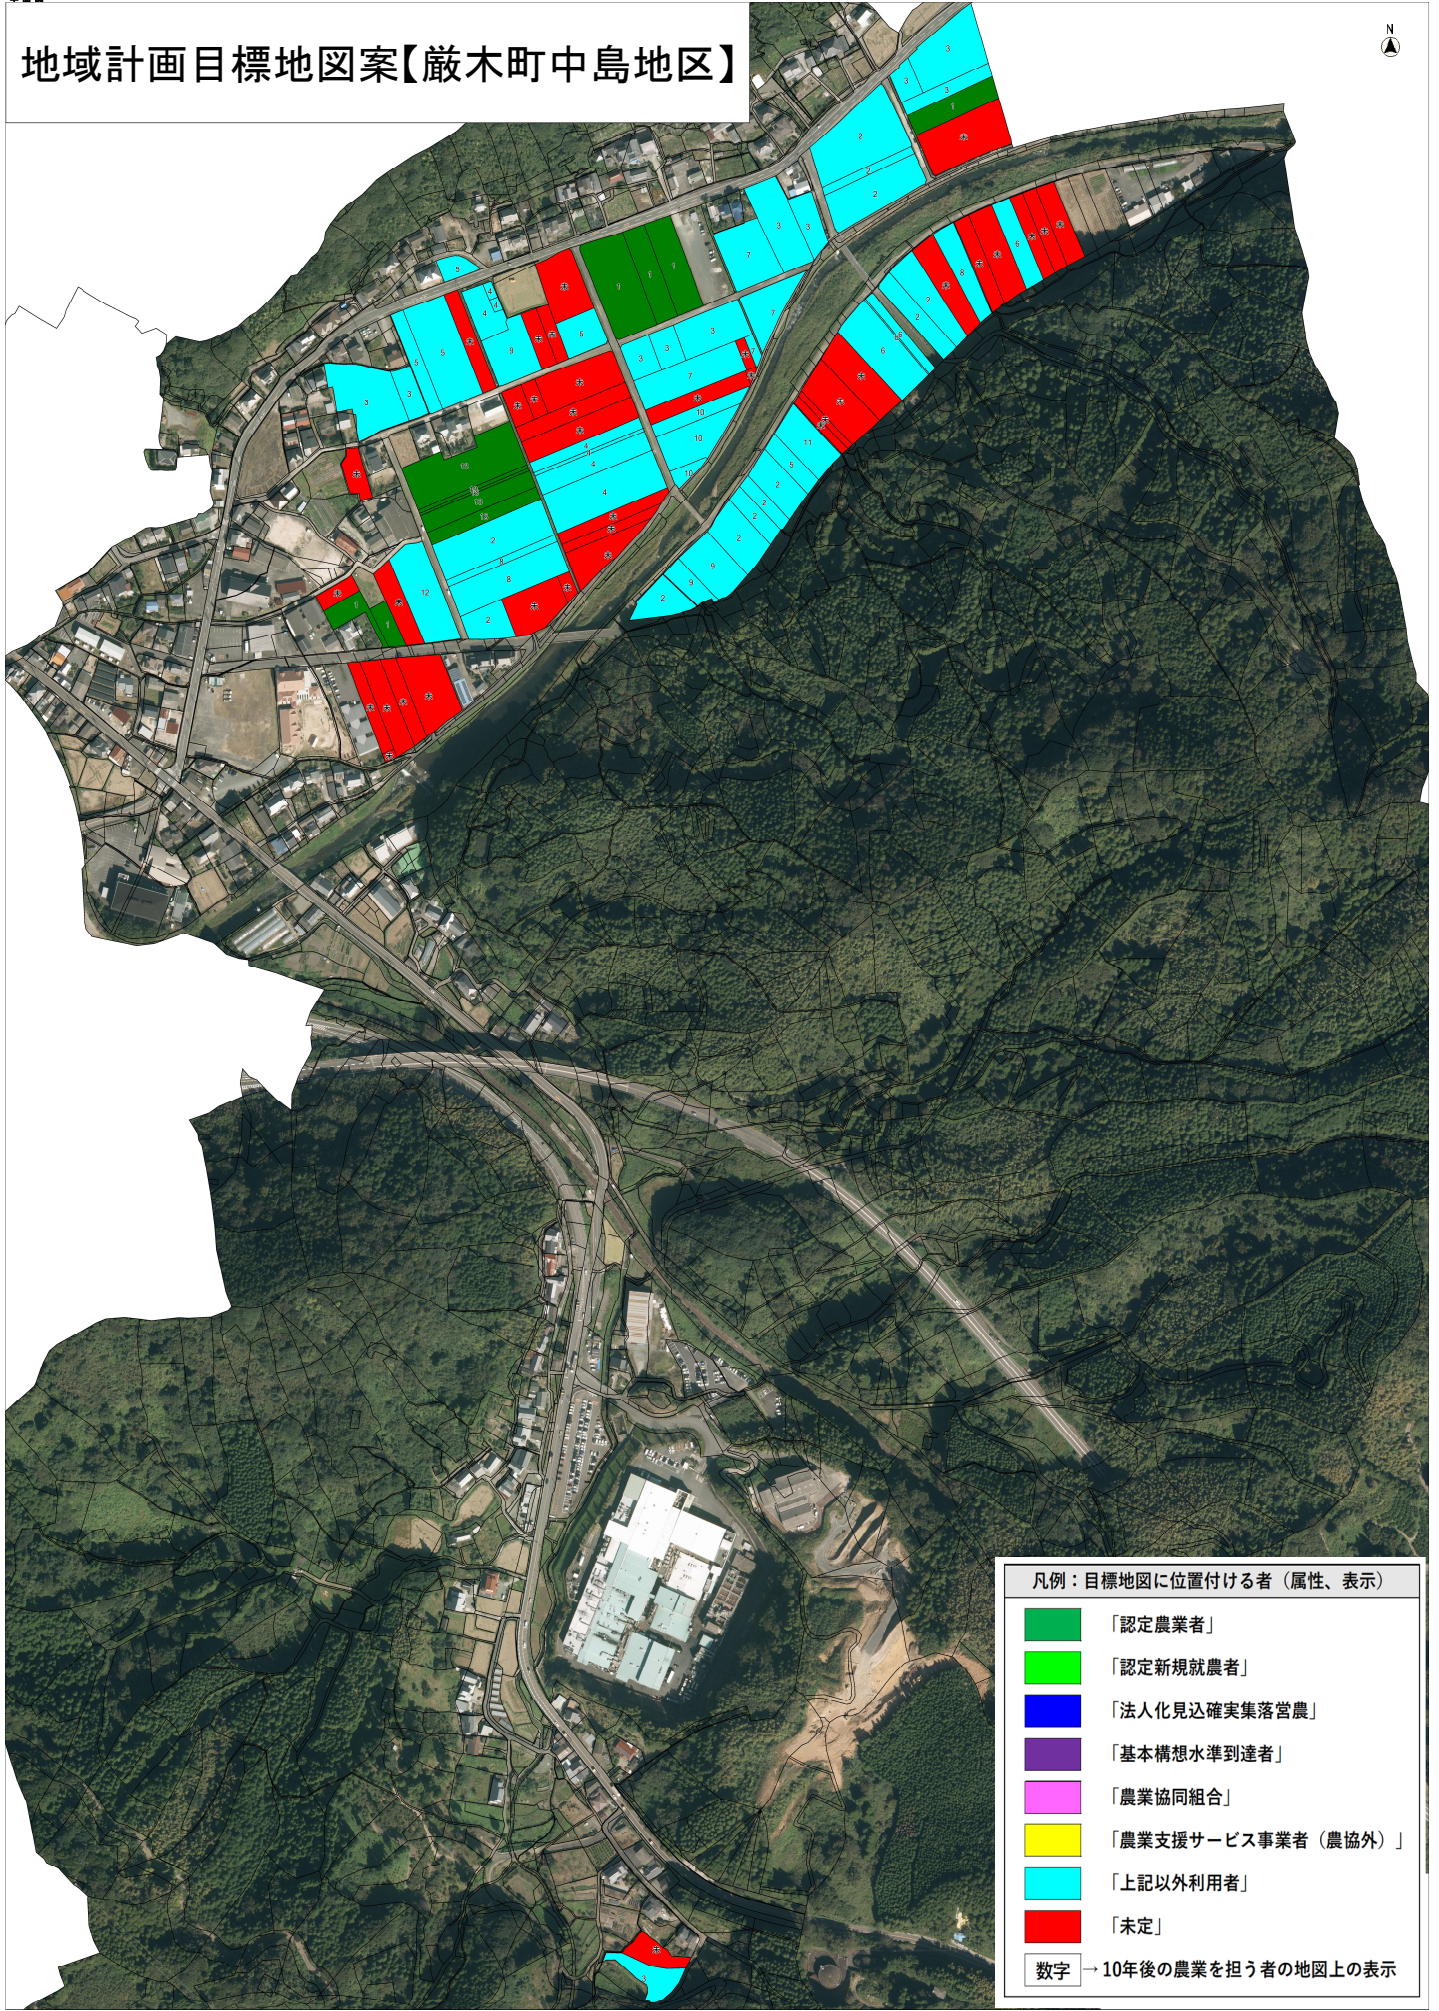

# 地域計画目標地図案【厳木町中島地区】

凡例：目標地図に位置付ける者（属性、表示）

<span style="color: green;">■</span>	「認定農業者」
<span style="color: cyan;">■</span>	「認定新規就農者」
<span style="color: blue;">■</span>	「法人化見込確実集落営農」
<span style="color: purple;">■</span>	「基本構想水準到達者」
<span style="color: magenta;">■</span>	「農業協同組合」
<span style="color: yellow;">■</span>	「農業支援サービス事業者（農協外）」
<span style="color: cyan;">■</span>	「上記以外利用者」
<span style="color: red;">■</span>	「未定」

数字 → 10年後の農業を担う者の地図上の表示