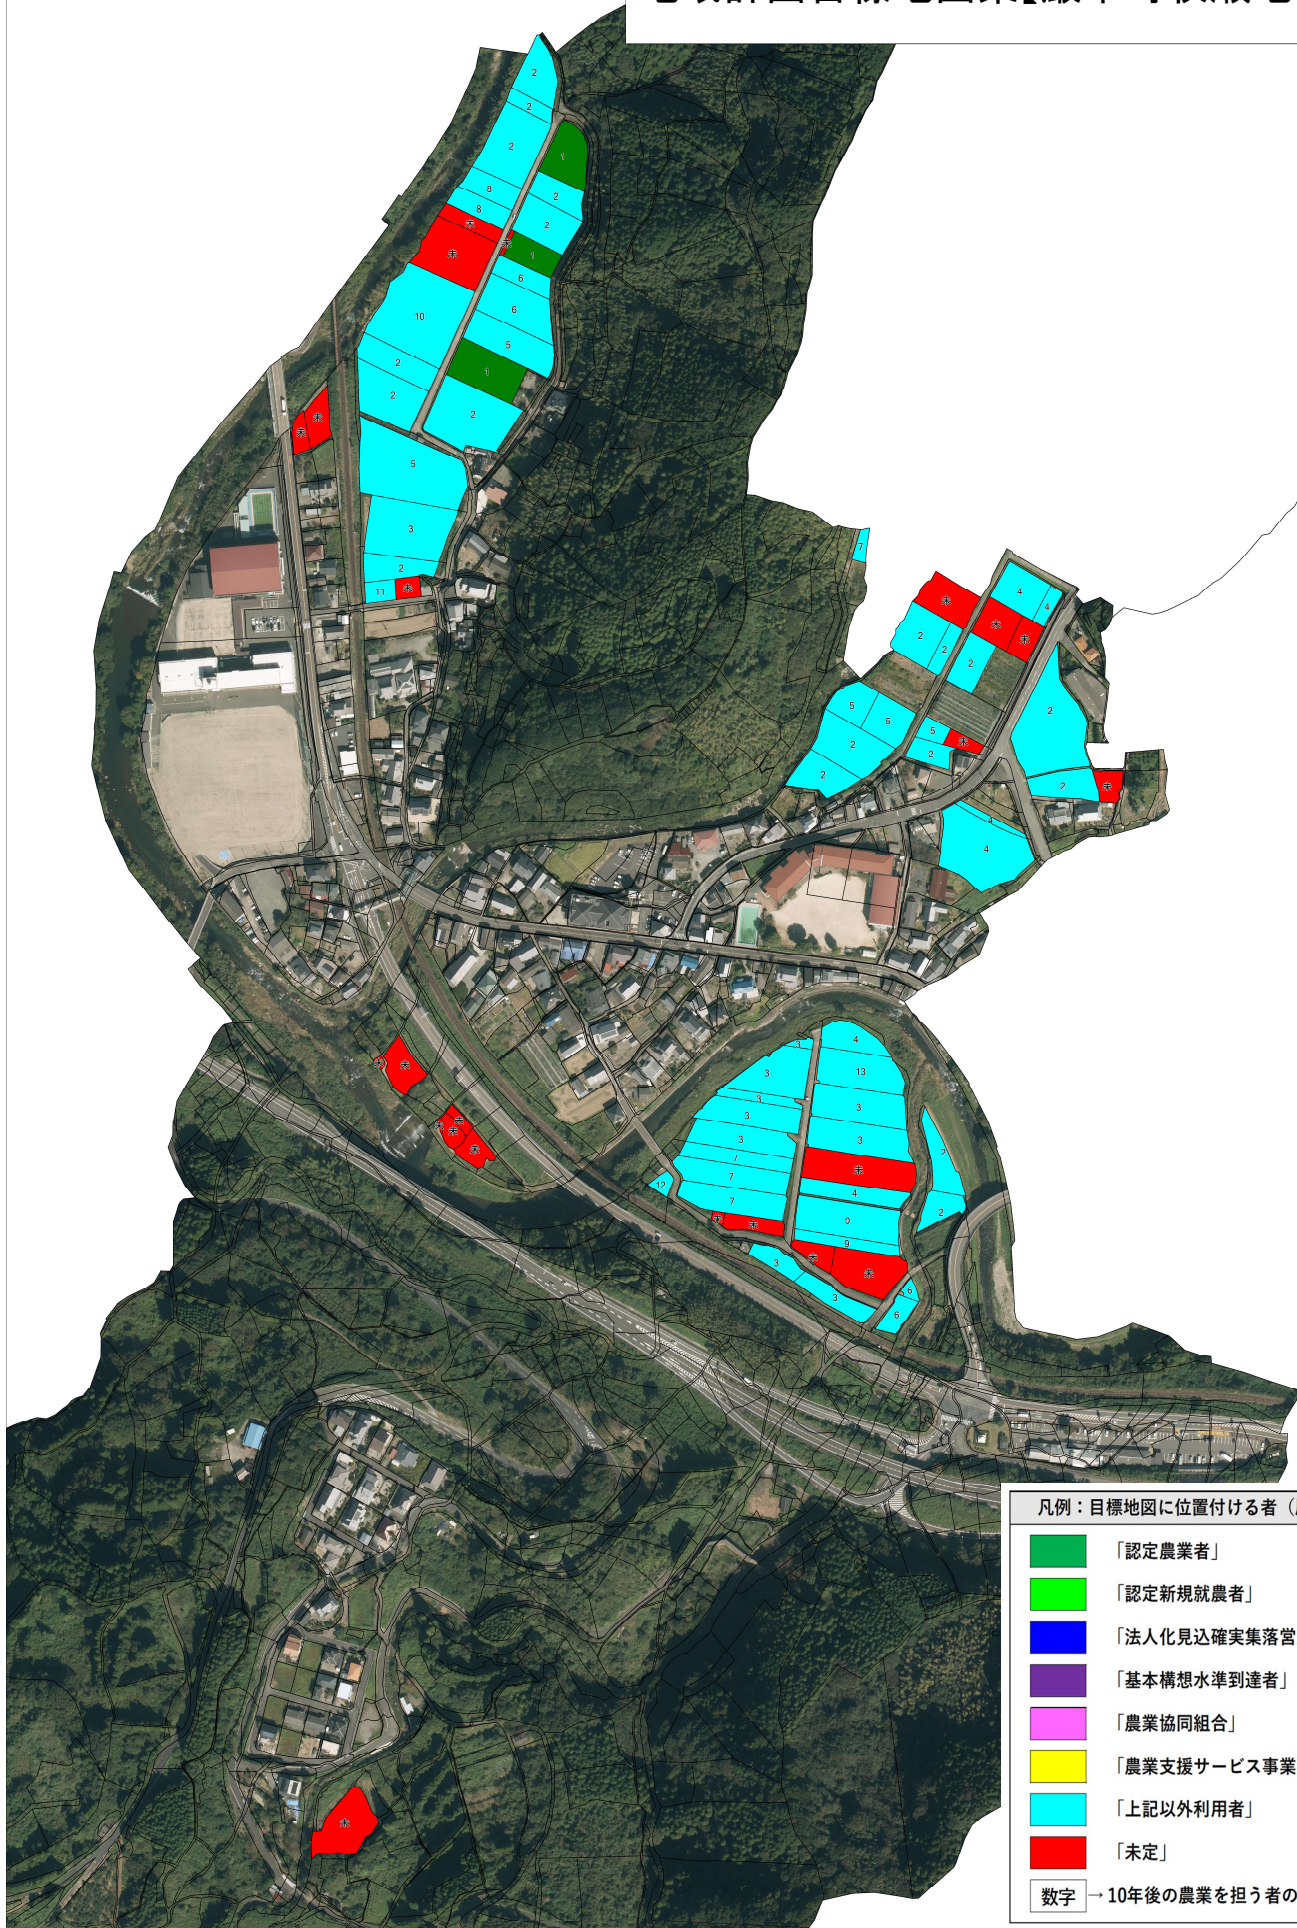

地域計画目標地図案【厳木町牧瀬地区】

凡例：目標地図に位置付ける者（属性、表示）

- 「認定農業者」
- 「認定新規就農者」
- 「法人化見込確実集落営農」
- 「基本構想水準到達者」
- 「農業協同組合」
- 「農業支援サービス事業者（農協外）」
- 「上記以外利用者」
- 「未定」

数字 → 10年後の農業を担う者の地図上の表示