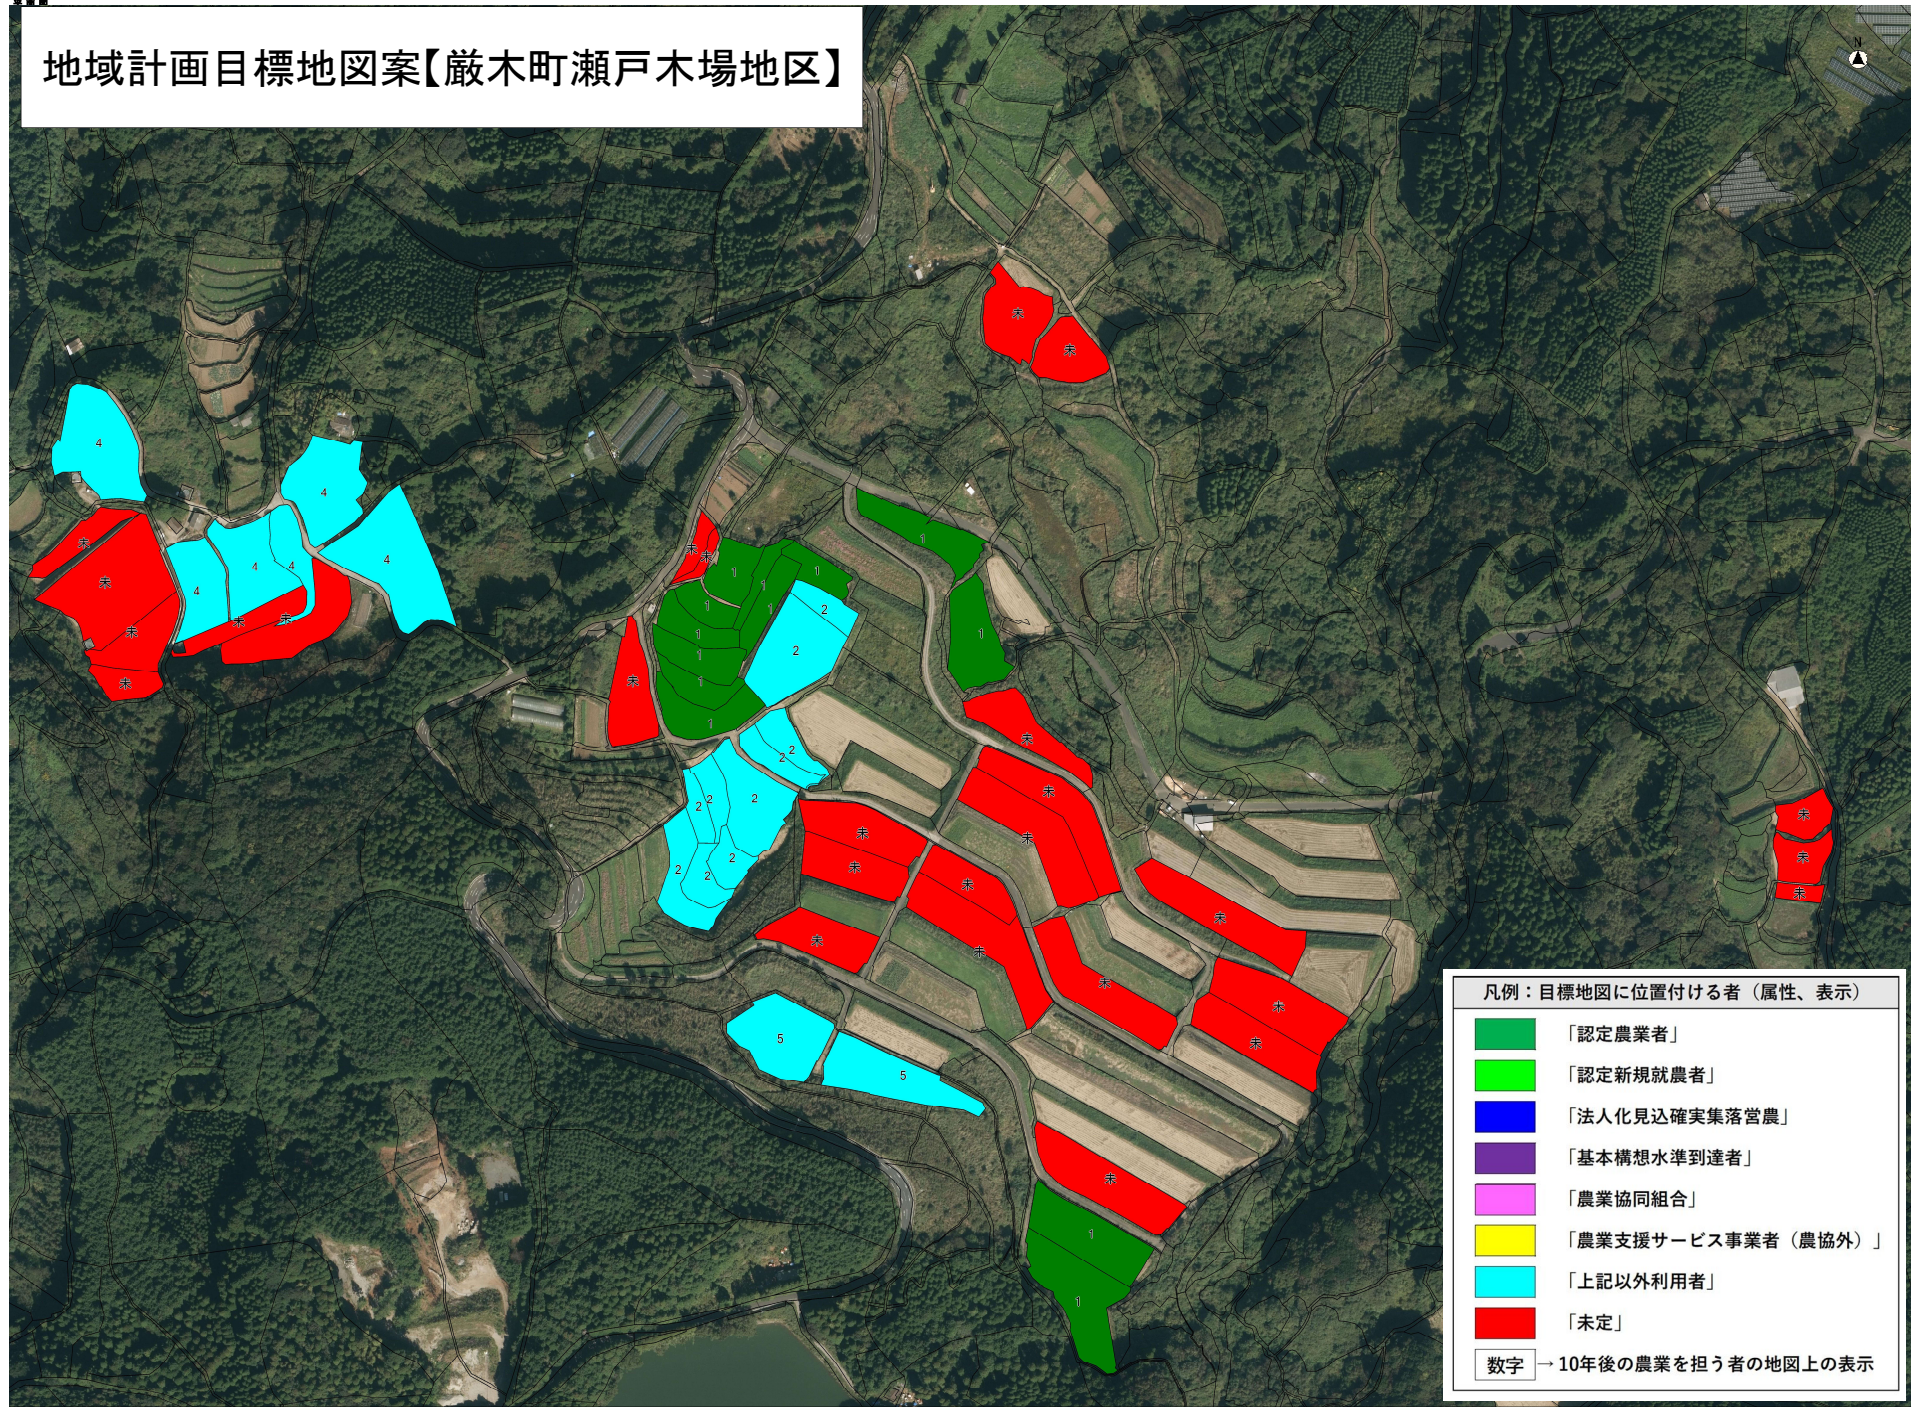

# 地域計画目標地図案【巖木町瀬戸木場地区】

# 地域計画目標地図案【巖木町瀬戸木場地区】

凡例：目標地図に位置付ける者（属性、表示）

- 「認定農業者」
- 「認定新規就農者」
- 「法人化見込確実集落営農」
- 「基本構想水準到達者」
- 「農業協同組合」
- 「農業支援サービス事業者（農協外）」
- 「上記以外利用者」
- 「未定」

数字 → 10年後の農業を担う者の地図上の表示