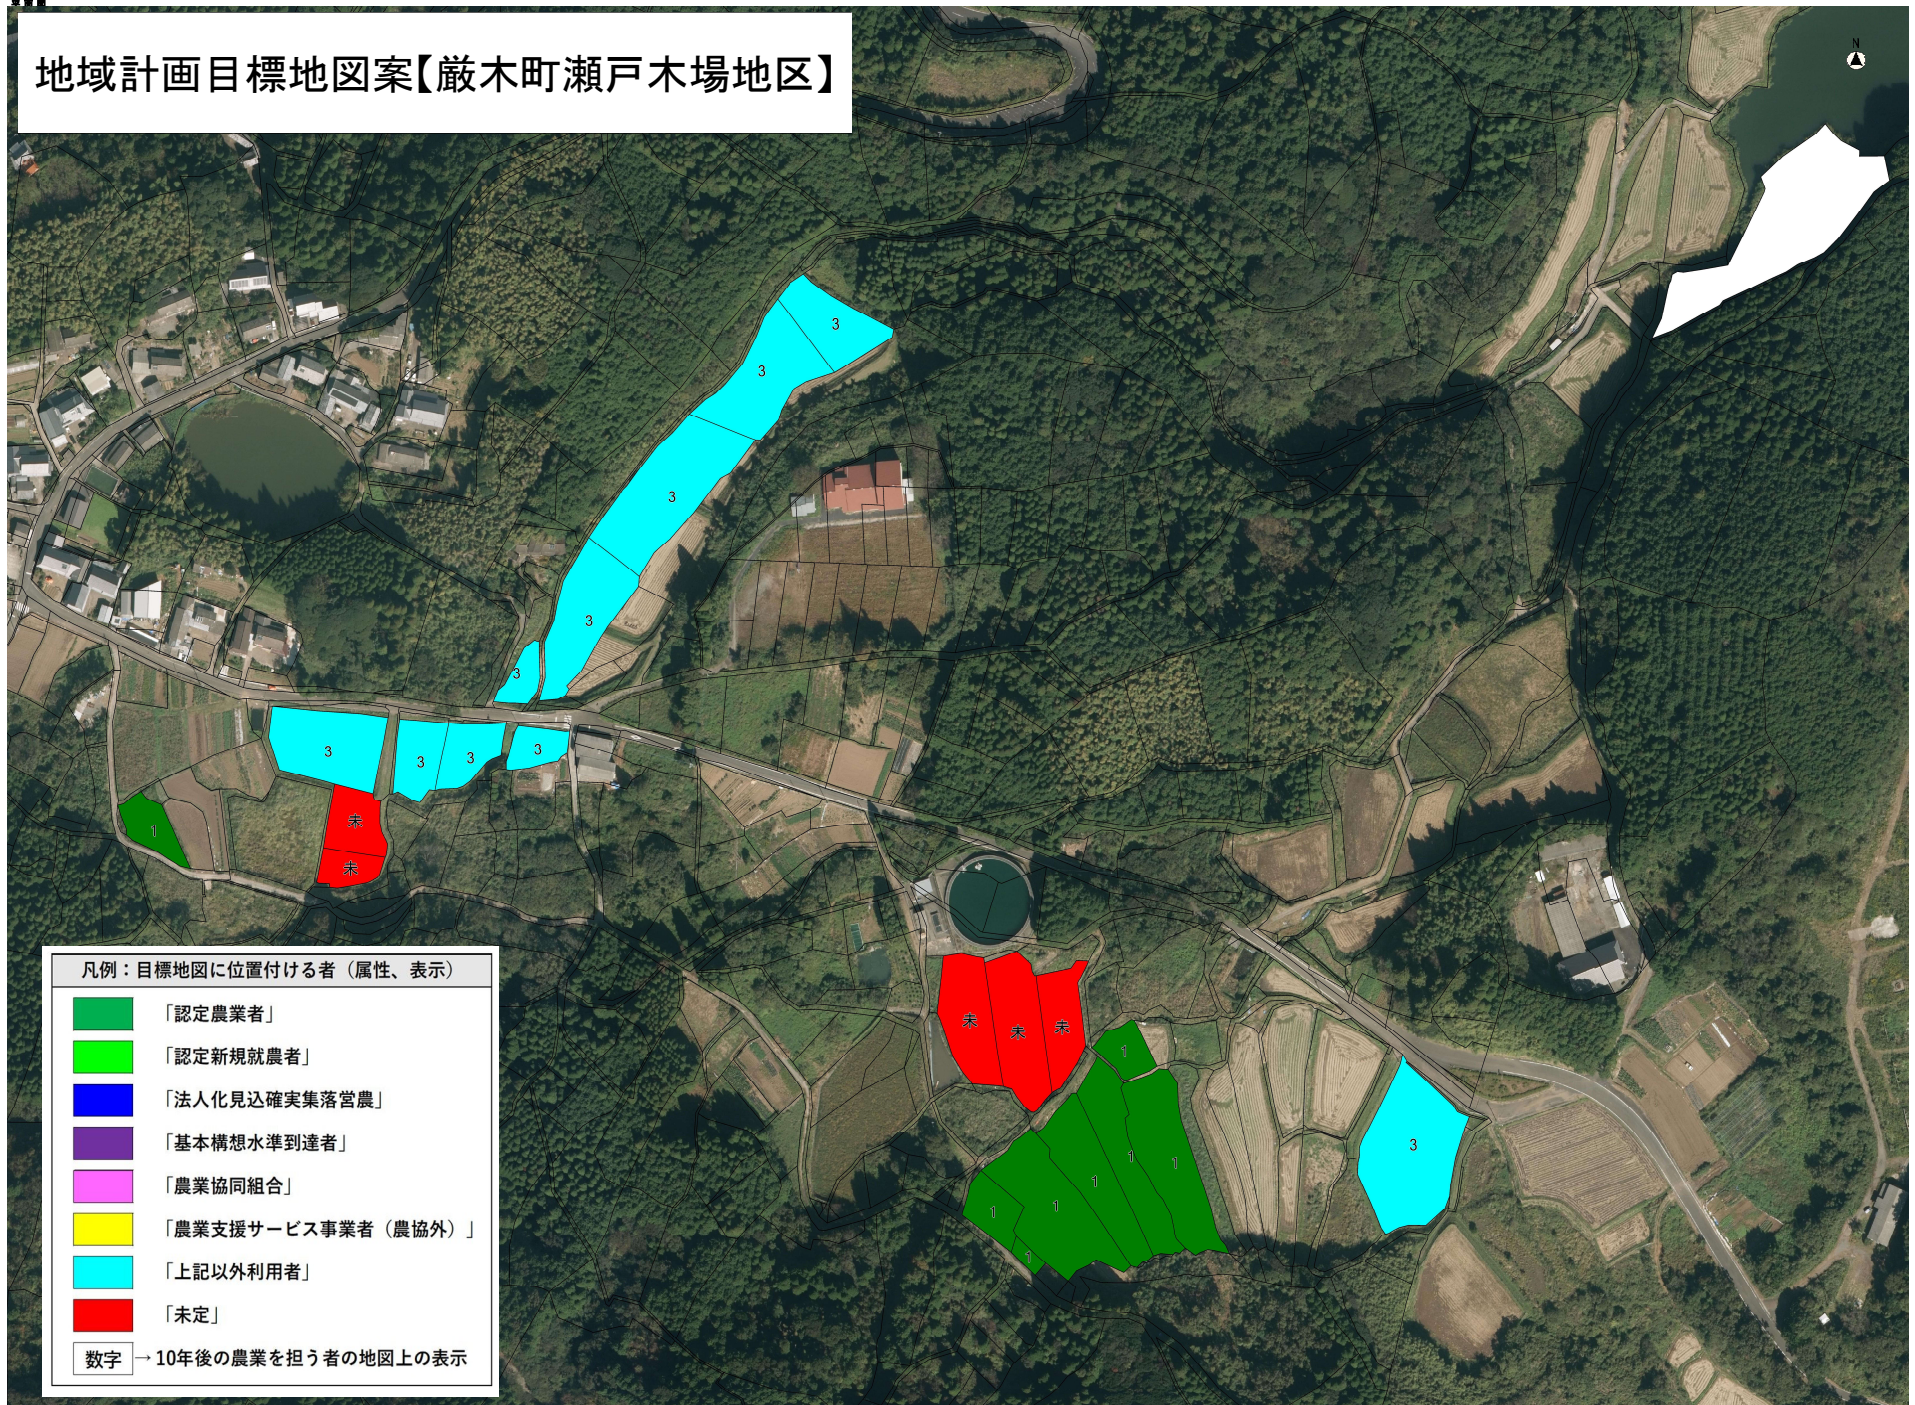

# 地域計画目標地図案【巖木町瀬戸木場地区】

# 地域計画目標地図案【巖木町瀬戸木場地区】

凡例：目標地図に位置付ける者（属性、表示）

- 「認定農業者」
- 「認定新規就農者」
- 「法人化見込確実集落営農」
- 「基本構想水準到達者」
- 「農業協同組合」
- 「農業支援サービス事業者（農協外）」
- 「上記以外利用者」
- 「未定」

数字 → 10年後の農業を担う者の地図上の表示