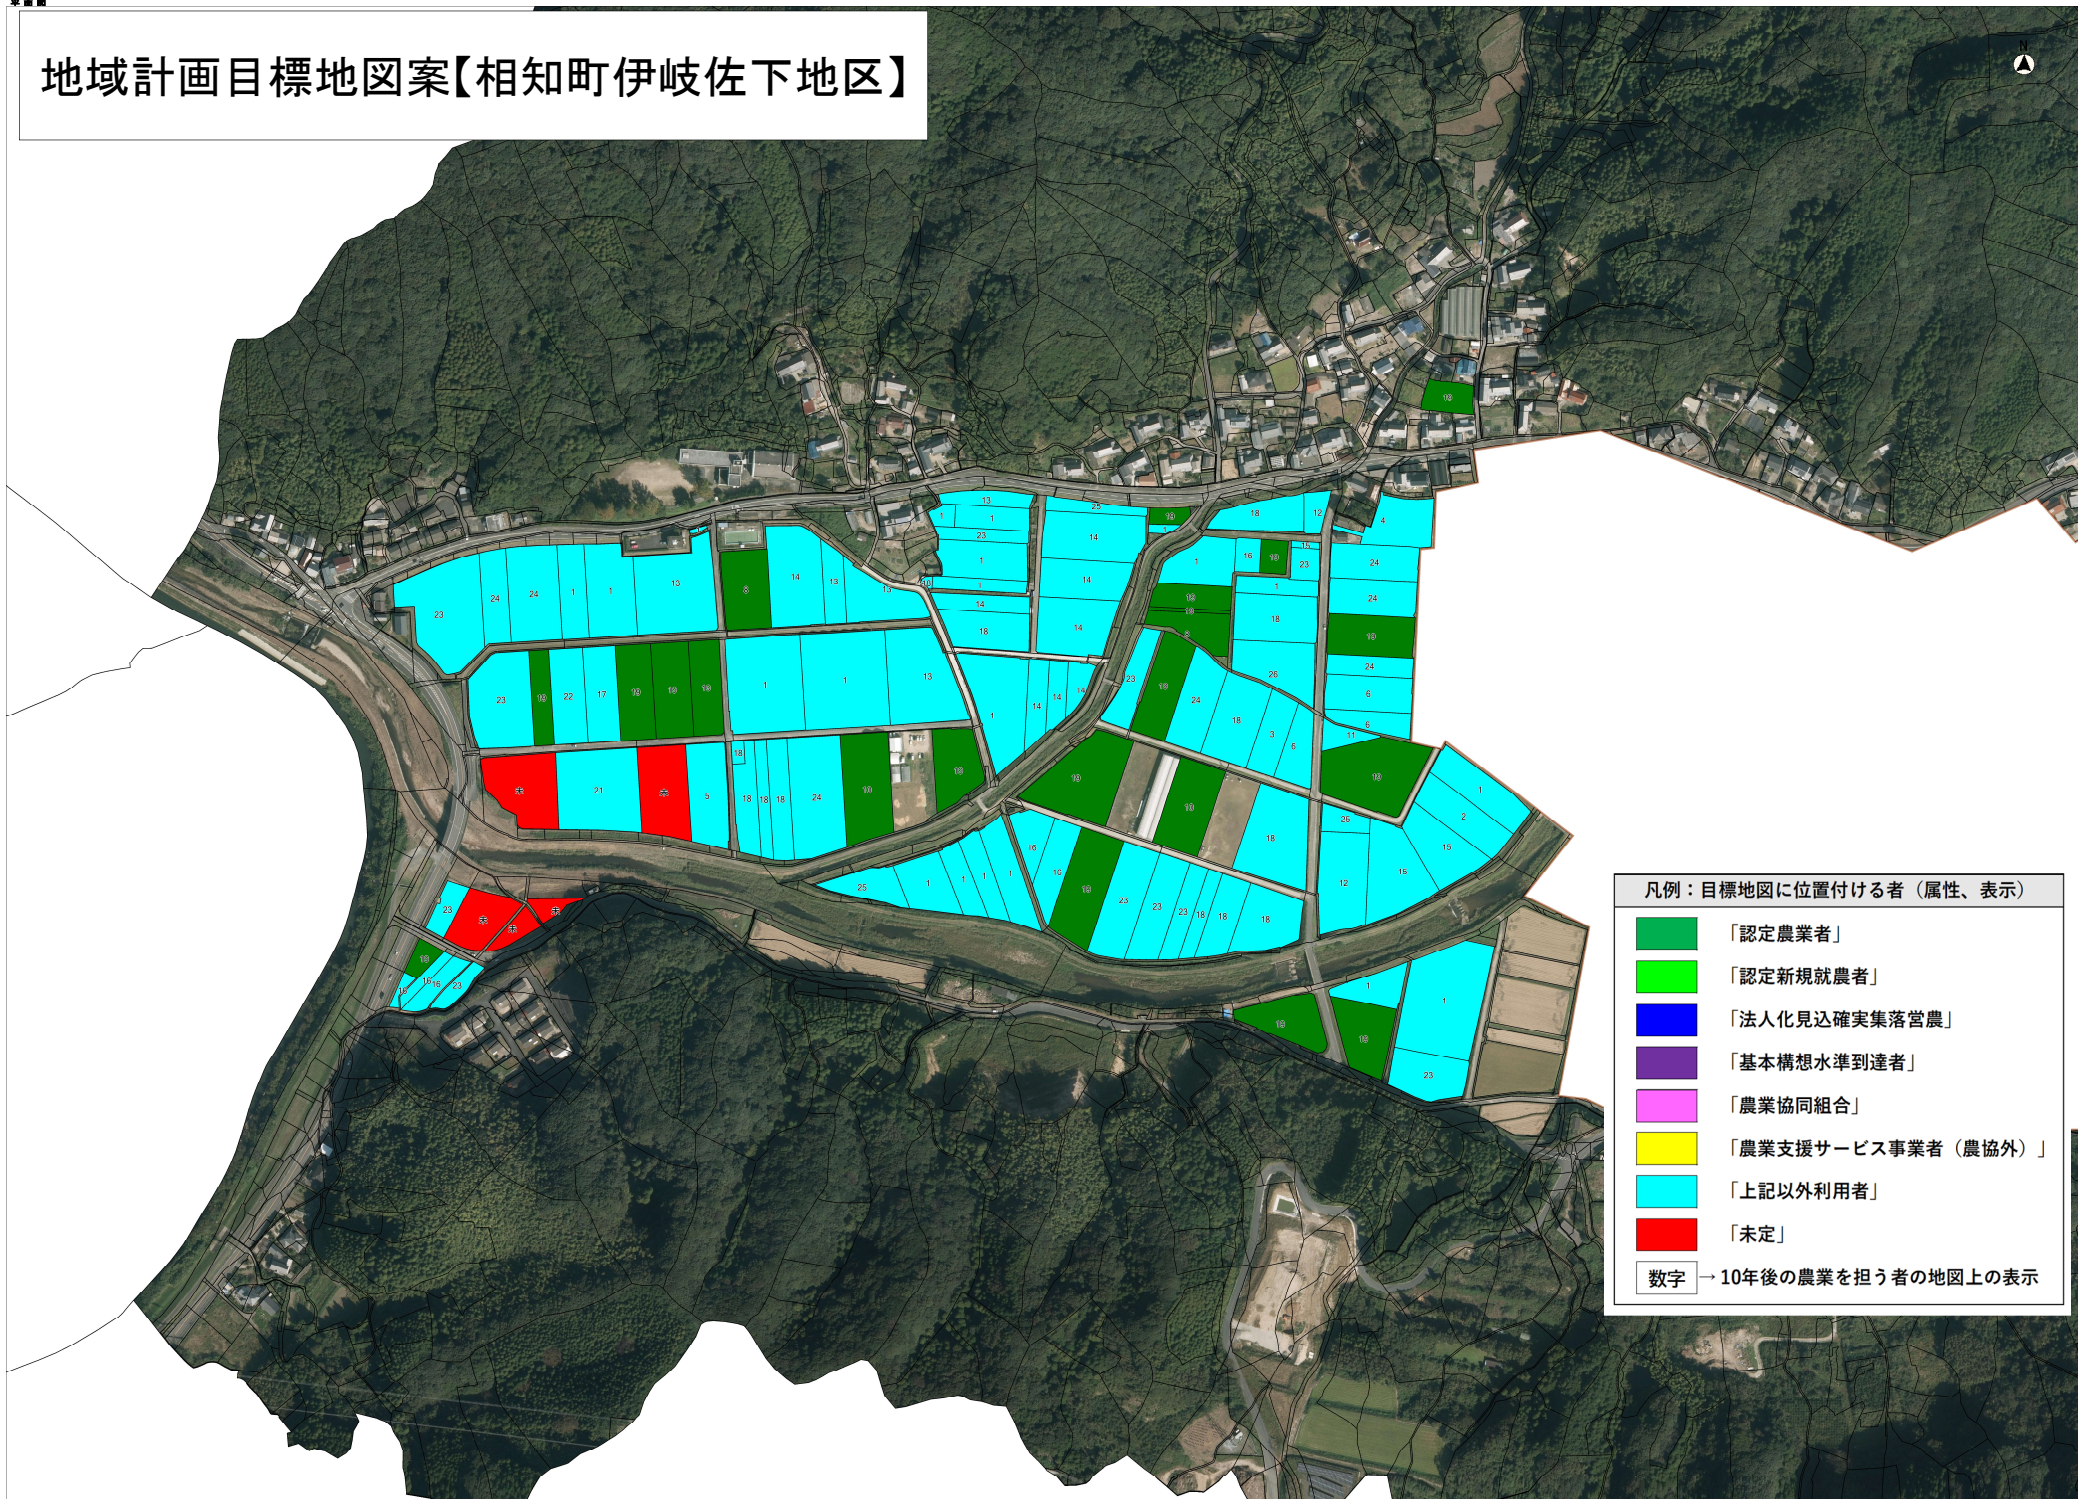

地域計画目標地図案【相知町伊岐佐下地区】

凡例：目標地図に位置付ける者（属性、表示）

- 「認定農業者」
- 「認定新規就農者」
- 「法人化見込確実集落営農」
- 「基本構想水準到達者」
- 「農業協同組合」
- 「農業支援サービス事業者（農協外）」
- 「上記以外利用者」
- 「未定」

数字 → 10年後の農業を担う者の地図上の表示