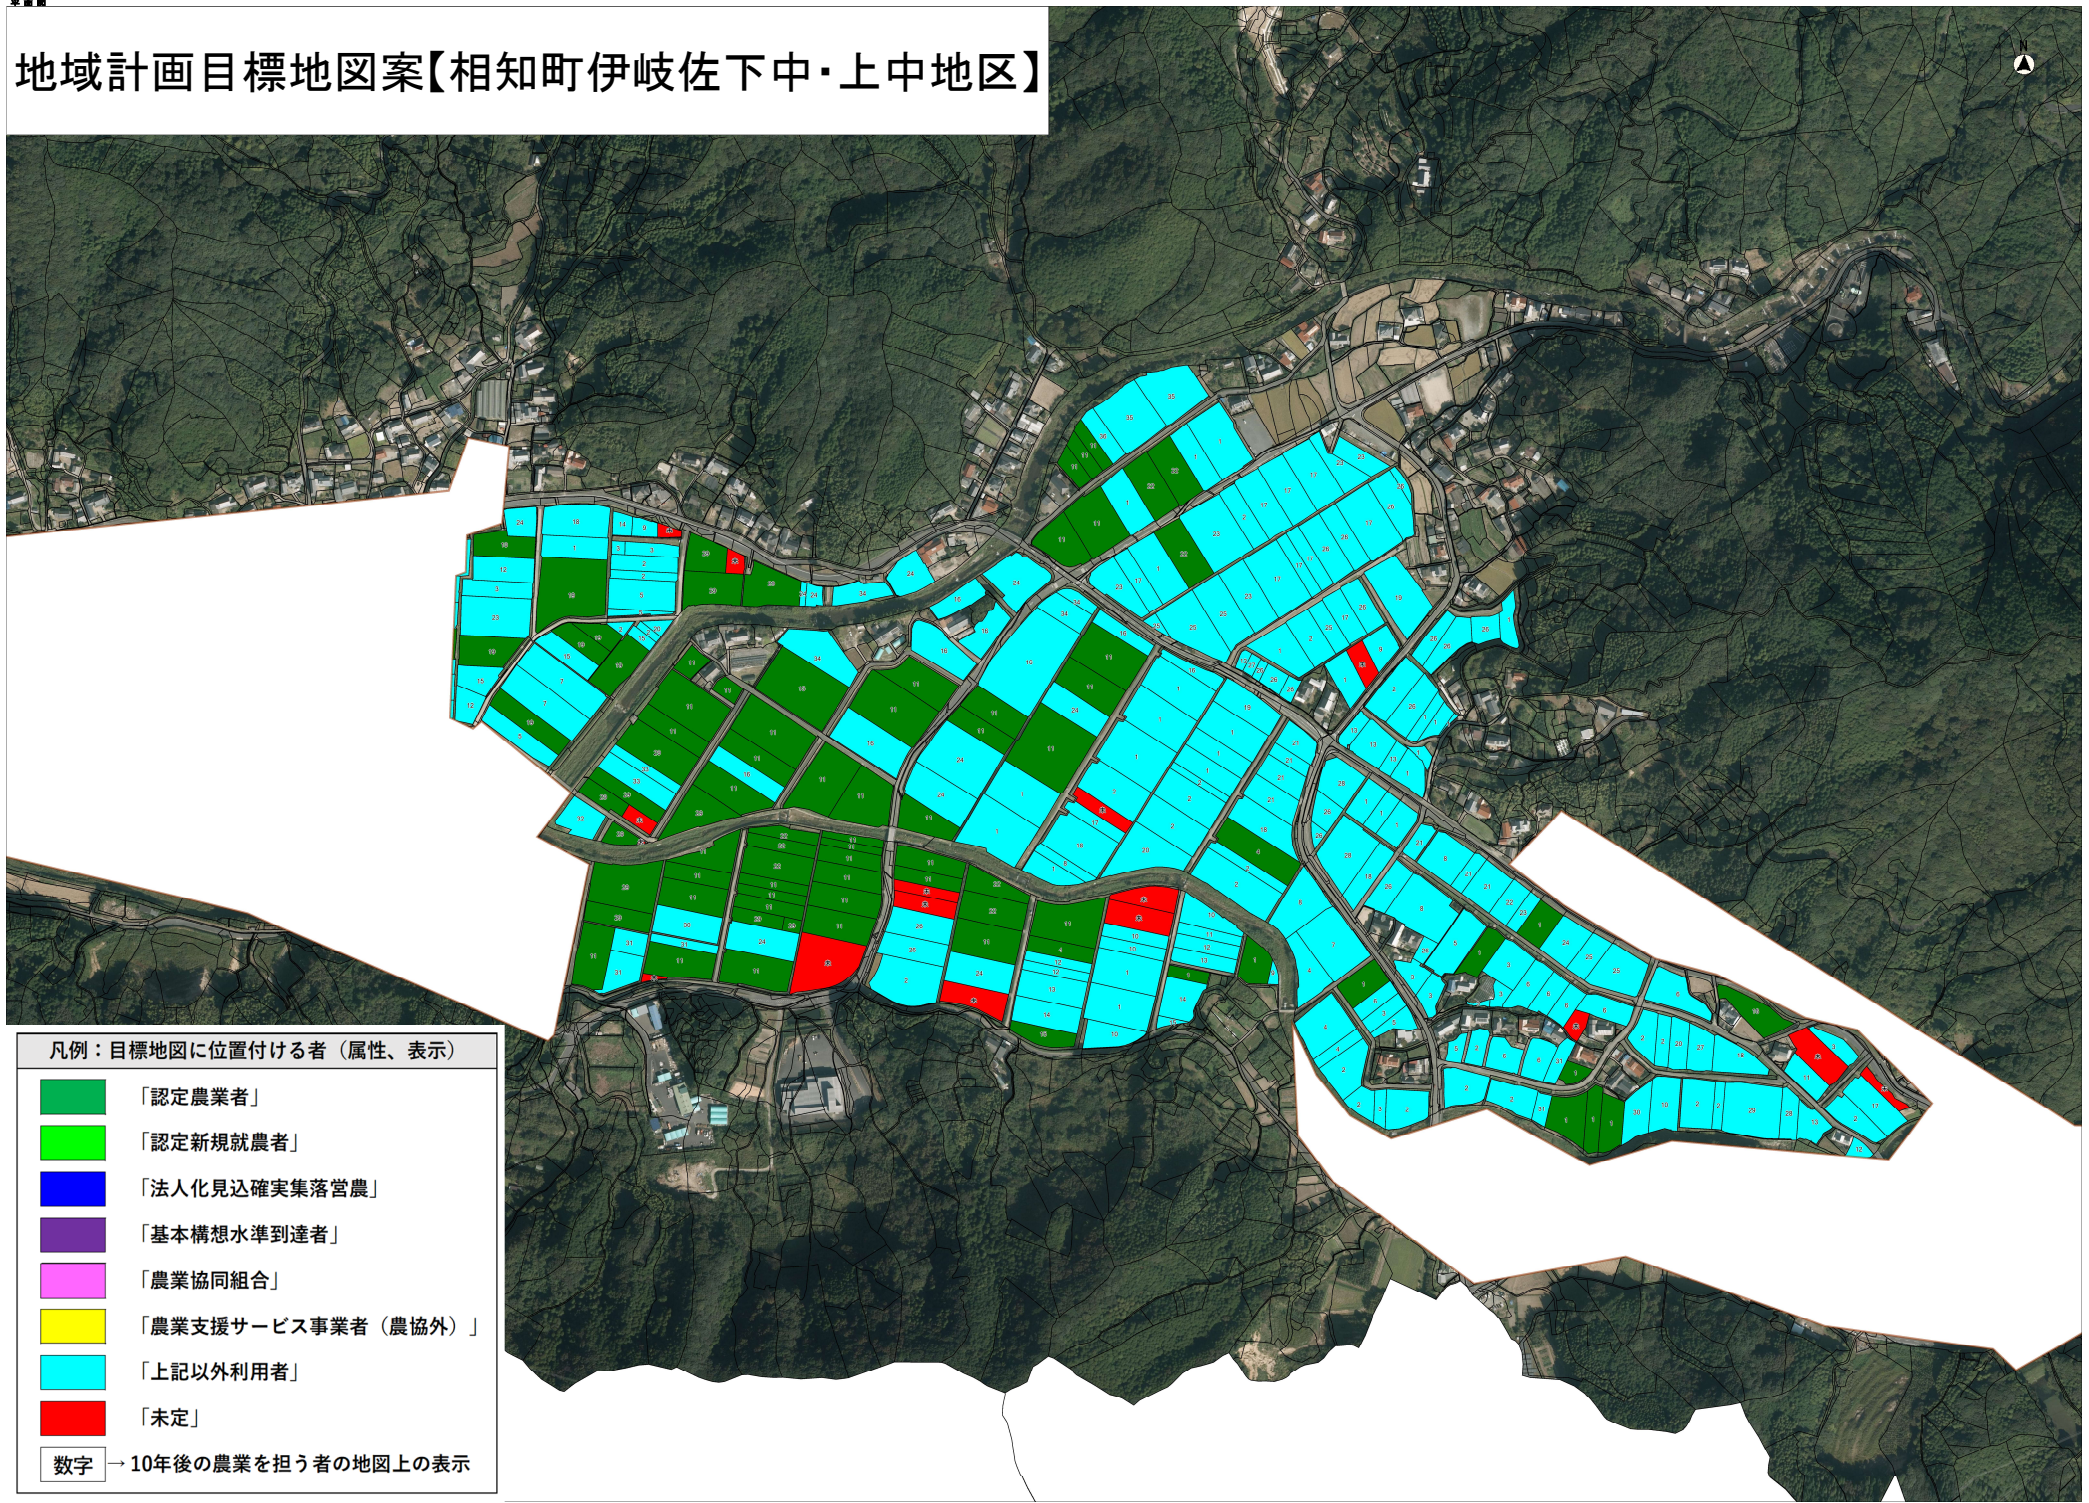

地域計画目標地図案【相知町伊岐佐下中・上中地区】

凡例：目標地図に位置付ける者（属性、表示）

- 「認定農業者」
- 「認定新規就農者」
- 「法人化見込確実集落営農」
- 「基本構想水準到達者」
- 「農業協同組合」
- 「農業支援サービス事業者（農協外）」
- 「上記以外利用者」
- 「未定」

数字 → 10年後の農業を担う者の地図上の表示