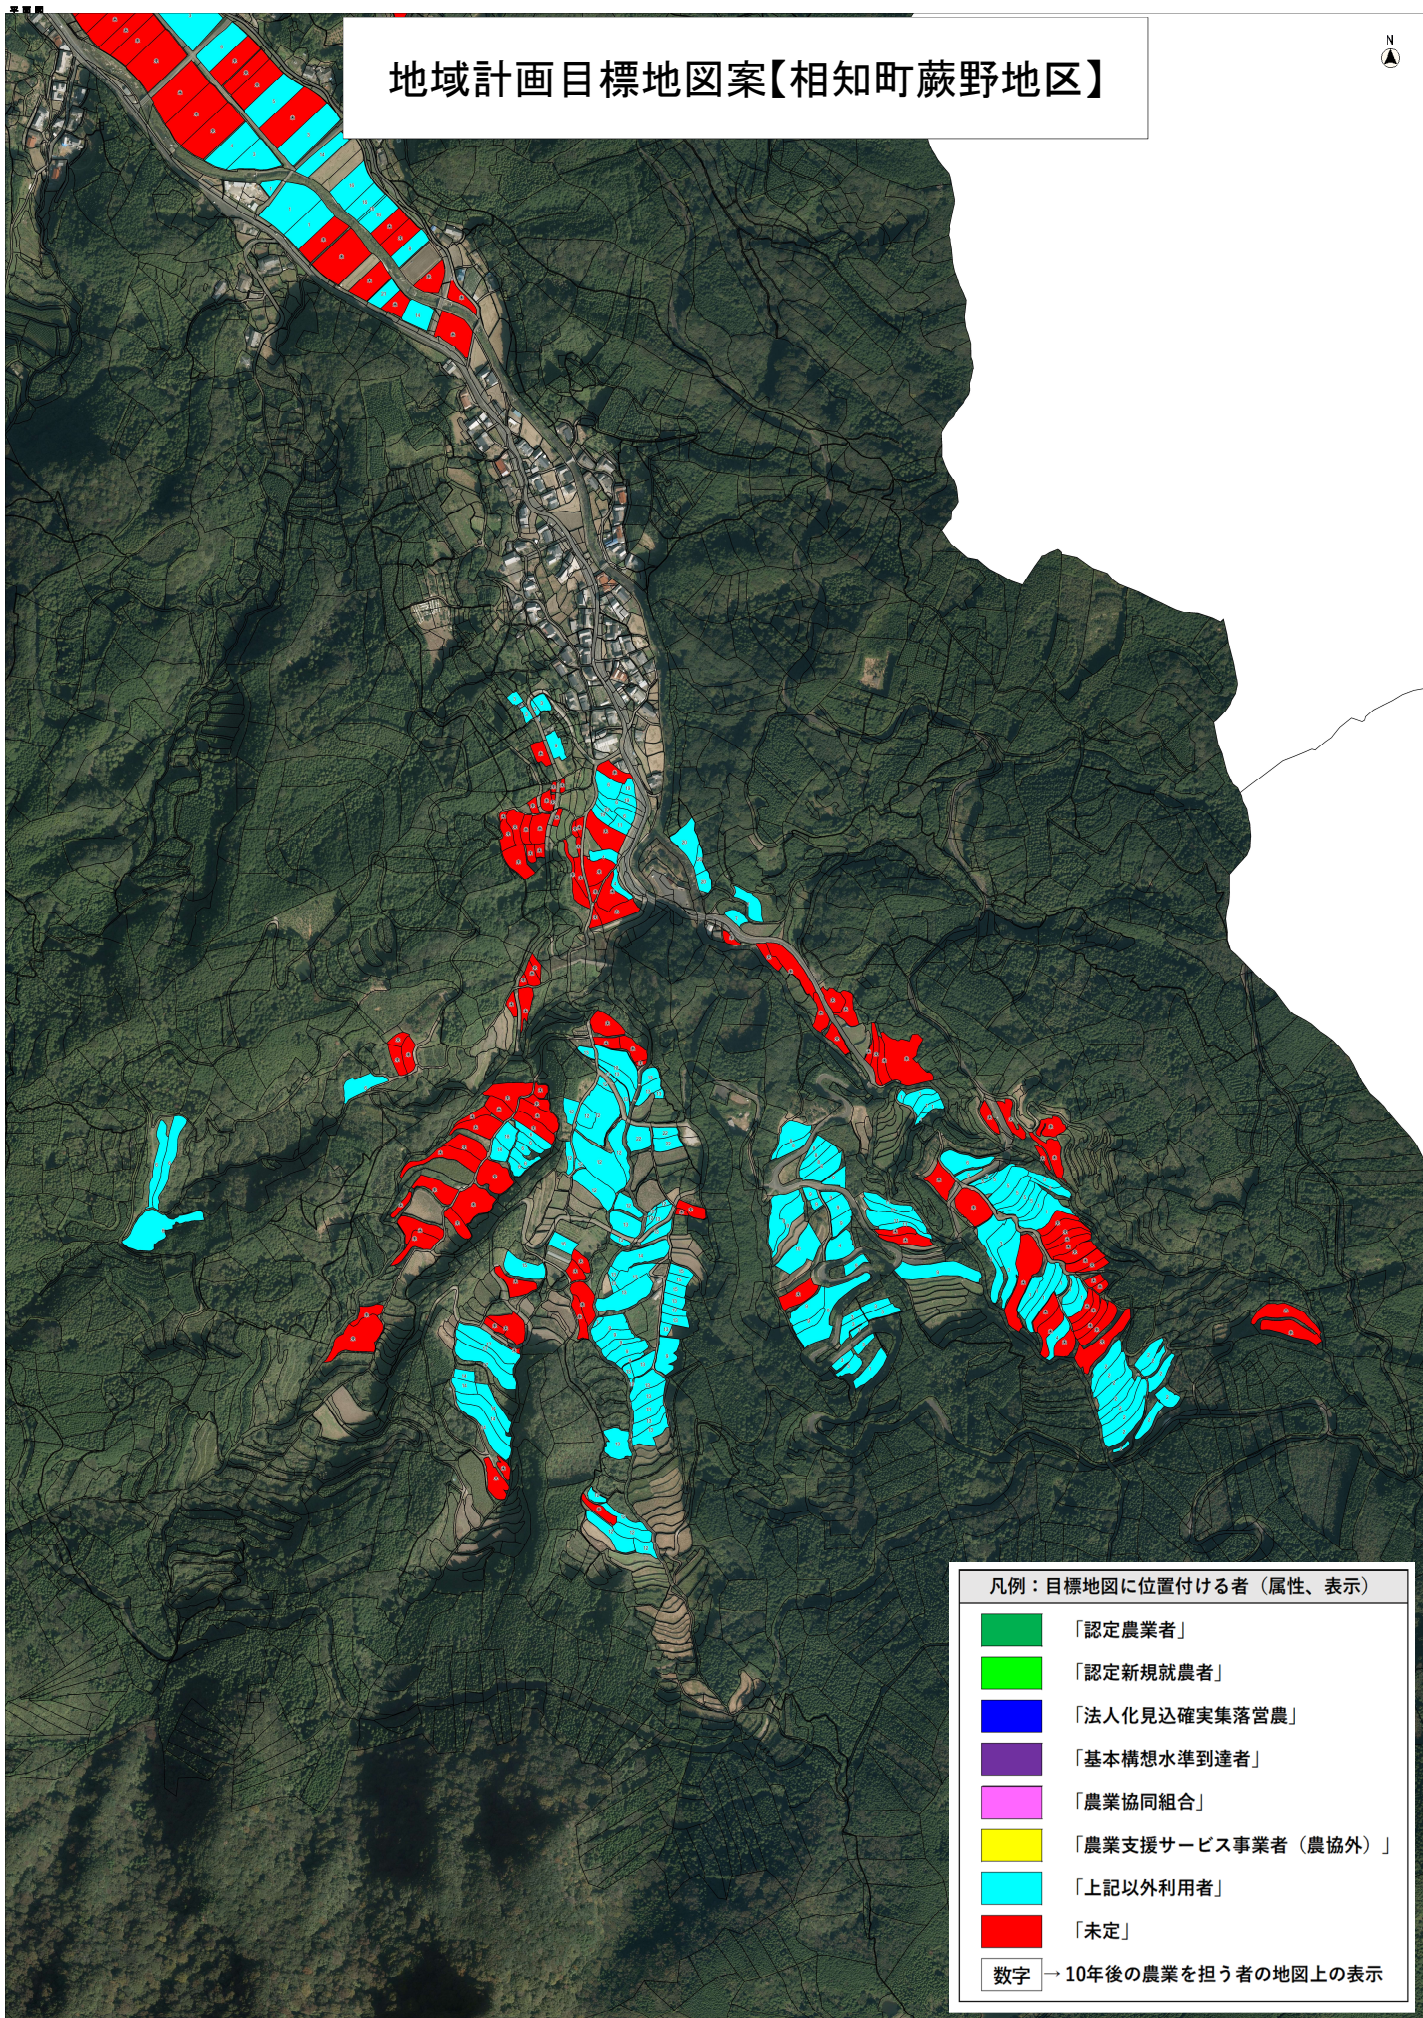

# 地域計画目標地図案【相知町蕨野地区】

凡例：目標地図に位置付ける者（属性、表示）

- 「認定農業者」
- 「認定新規就農者」
- 「法人化見込確実集落営農」
- 「基本構想水準到達者」
- 「農業協同組合」
- 「農業支援サービス事業者（農協外）」
- 「上記以外利用者」
- 「未定」

数字 → 10年後の農業を担う者の地図上の表示