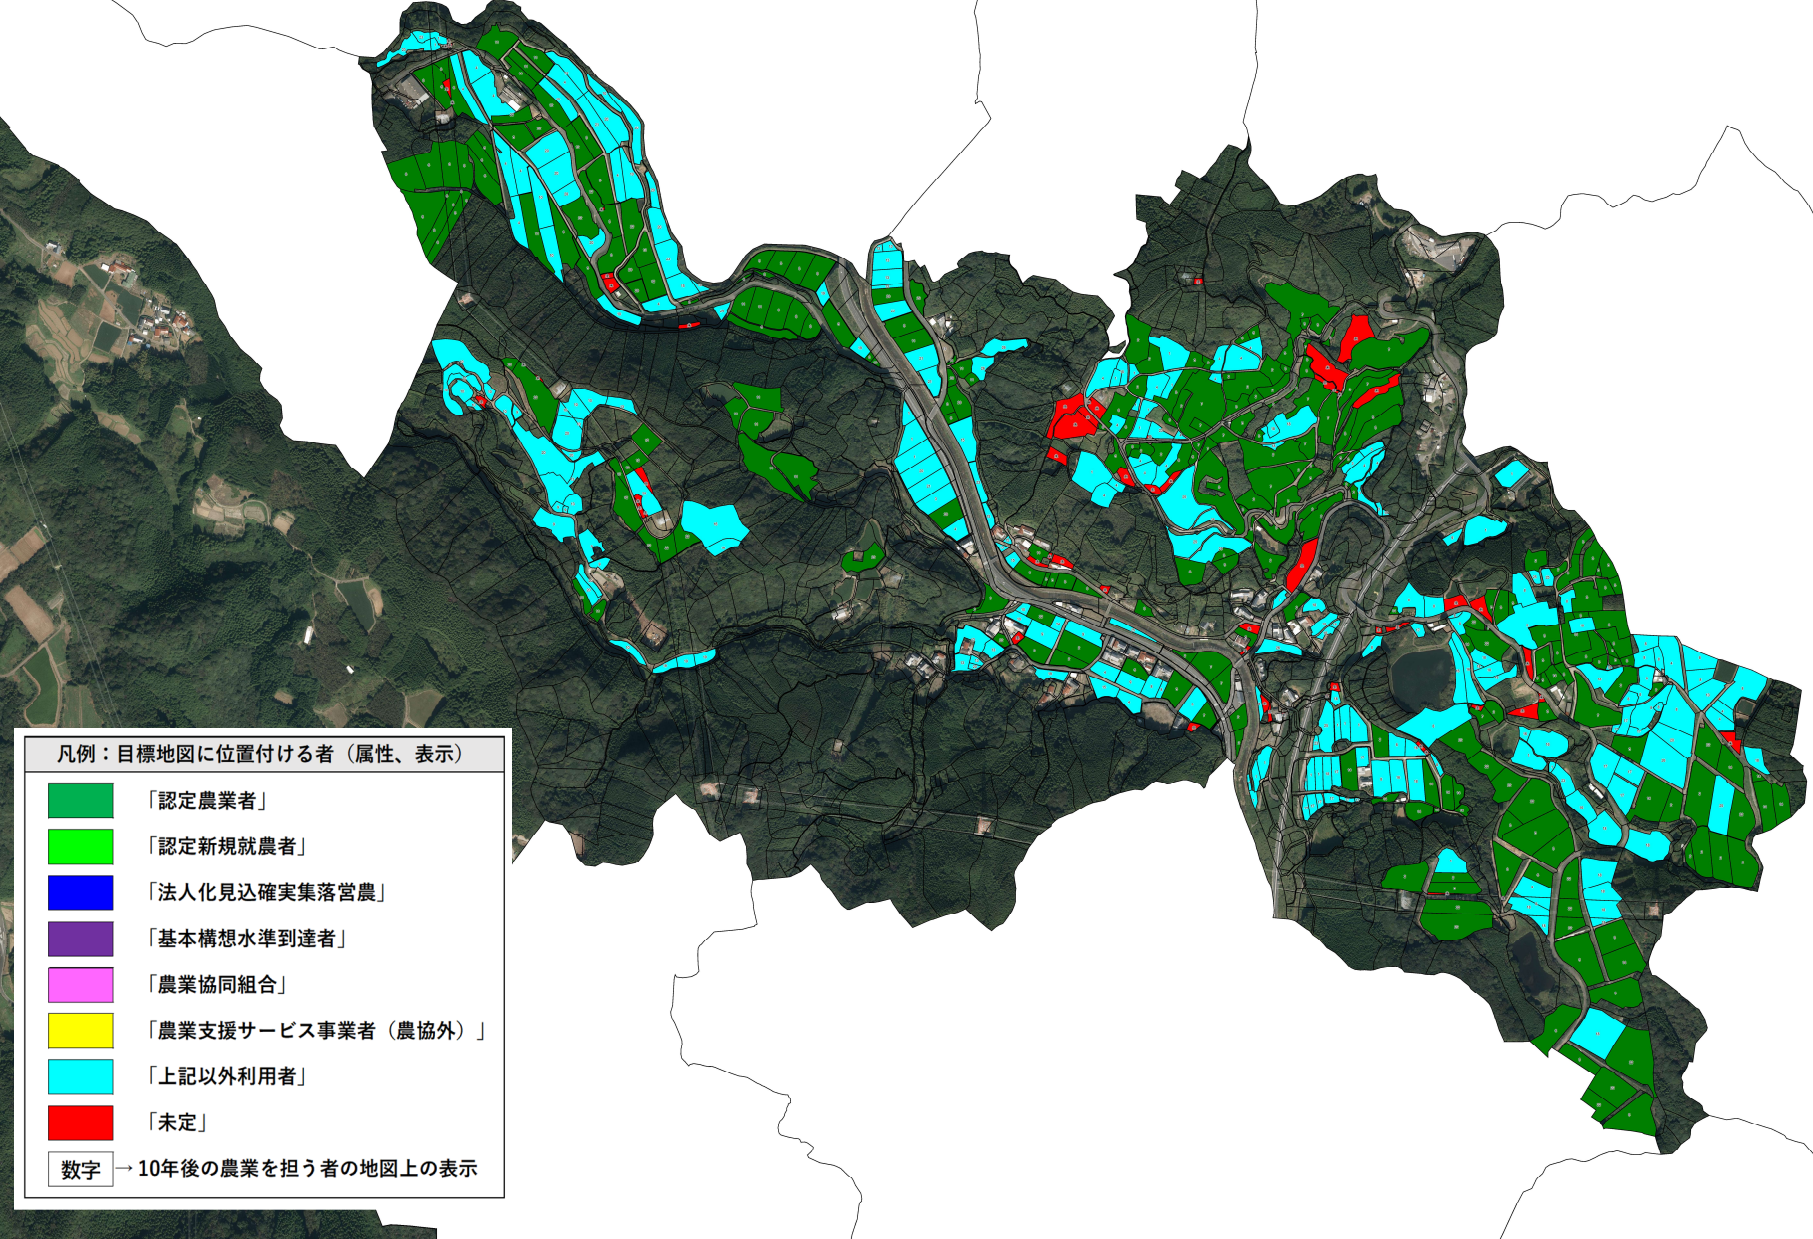

地域計画目標地図案【北波多成湊地区】

凡例：目標地図に位置付ける者（属性、表示）

- 「認定農業者」
- 「認定新規就農者」
- 「法人化見込確実集落営農」
- 「基本構想水準到達者」
- 「農業協同組合」
- 「農業支援サービス事業者（農協外）」
- 「上記以外利用者」
- 「未定」

数字 → 10年後の農業を担う者の地図上の表示