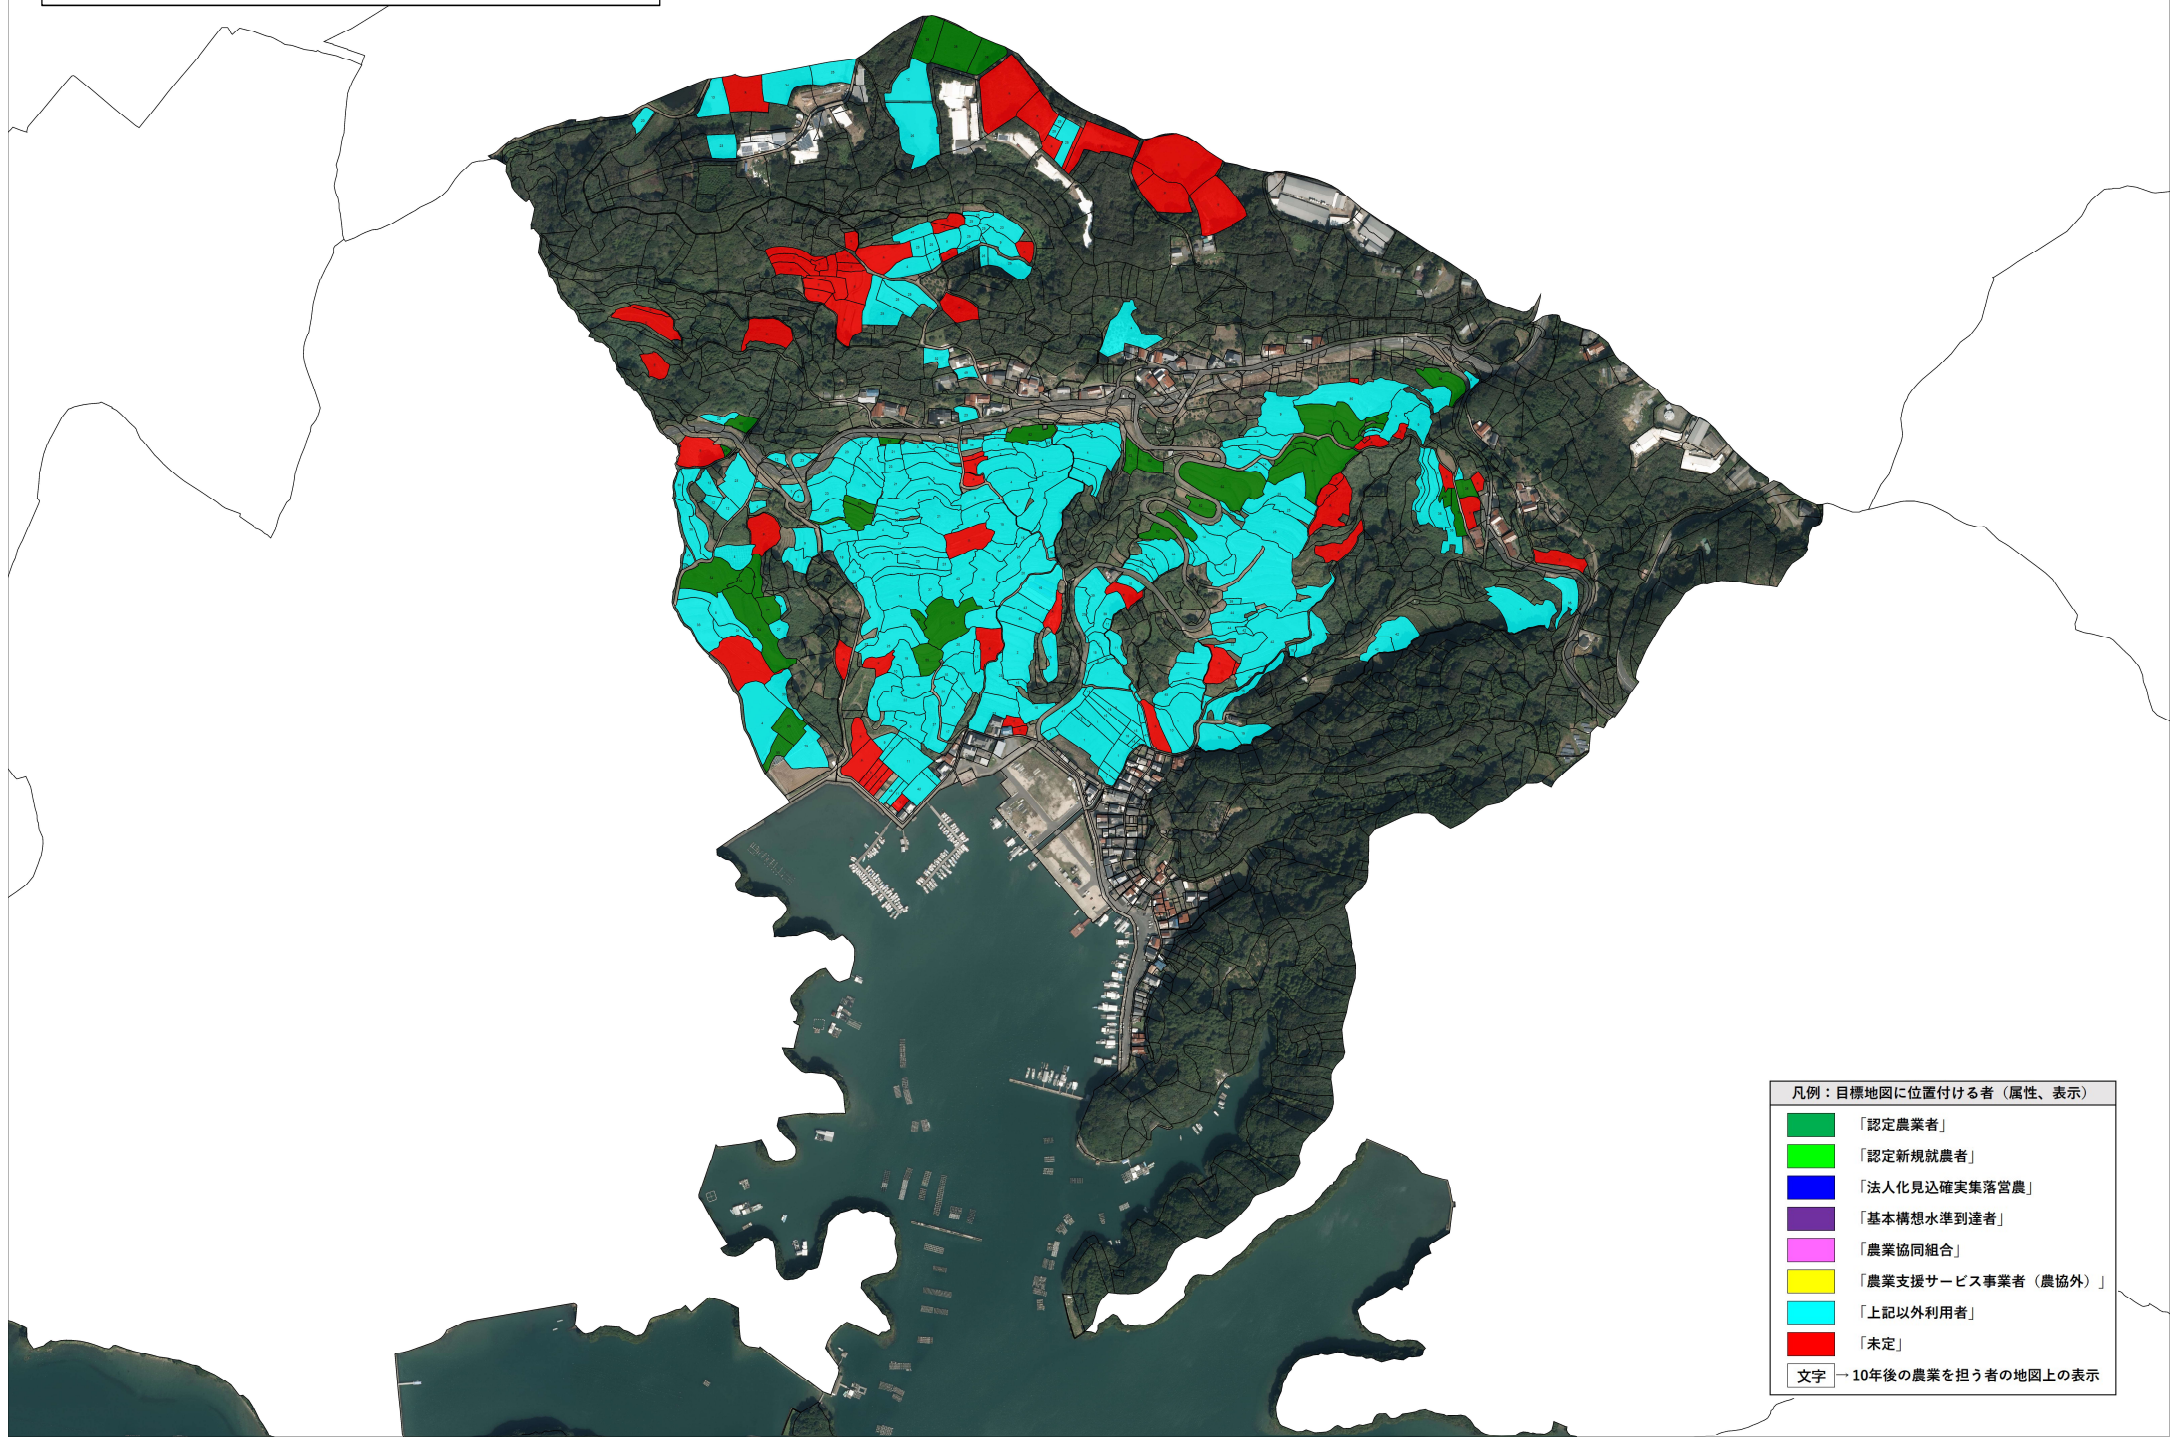

地域計画目標地図案【大浦地区】

凡例：目標地図に位置付ける者（属性、表示）

	「認定農業者」
	「認定新規就農者」
	「法人化見込確実集落営農」
	「基本構想水準到達者」
	「農業協同組合」
	「農業支援サービス事業者（農協外）」
	「上記以外利用者」
	「未定」
文字	10年後の農業を担う者の地図上の表示