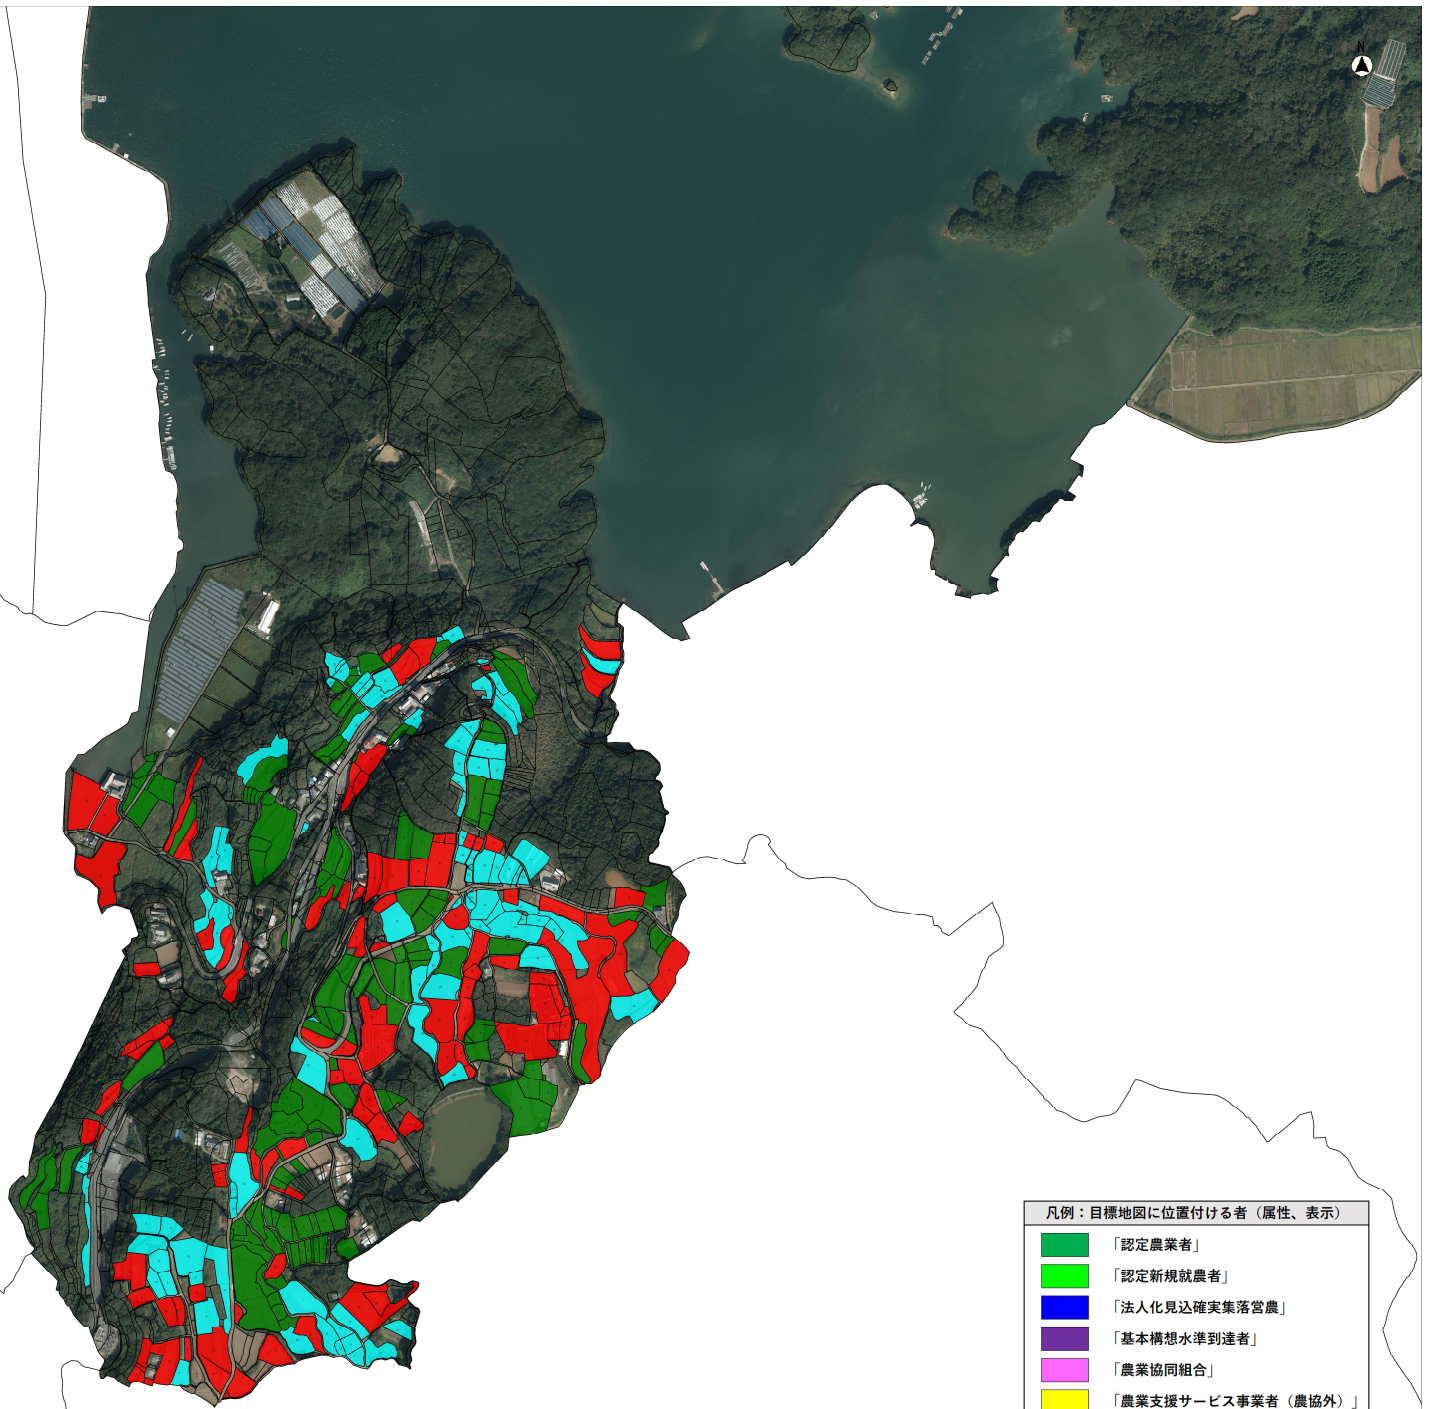

地域計画目標地図案【梅崎地区】

凡例：目標地図に位置付ける者（属性、表示）

	「認定農業者」
	「認定新規就農者」
	「法人化見込確実集落営農」
	「基本構想水準到達者」
	「農業協同組合」
	「農業支援サービス事業者（農協外）」
	「上記以外利用者」
	「未定」
	文字 → 10年後の農業を担う者の地図上の表示