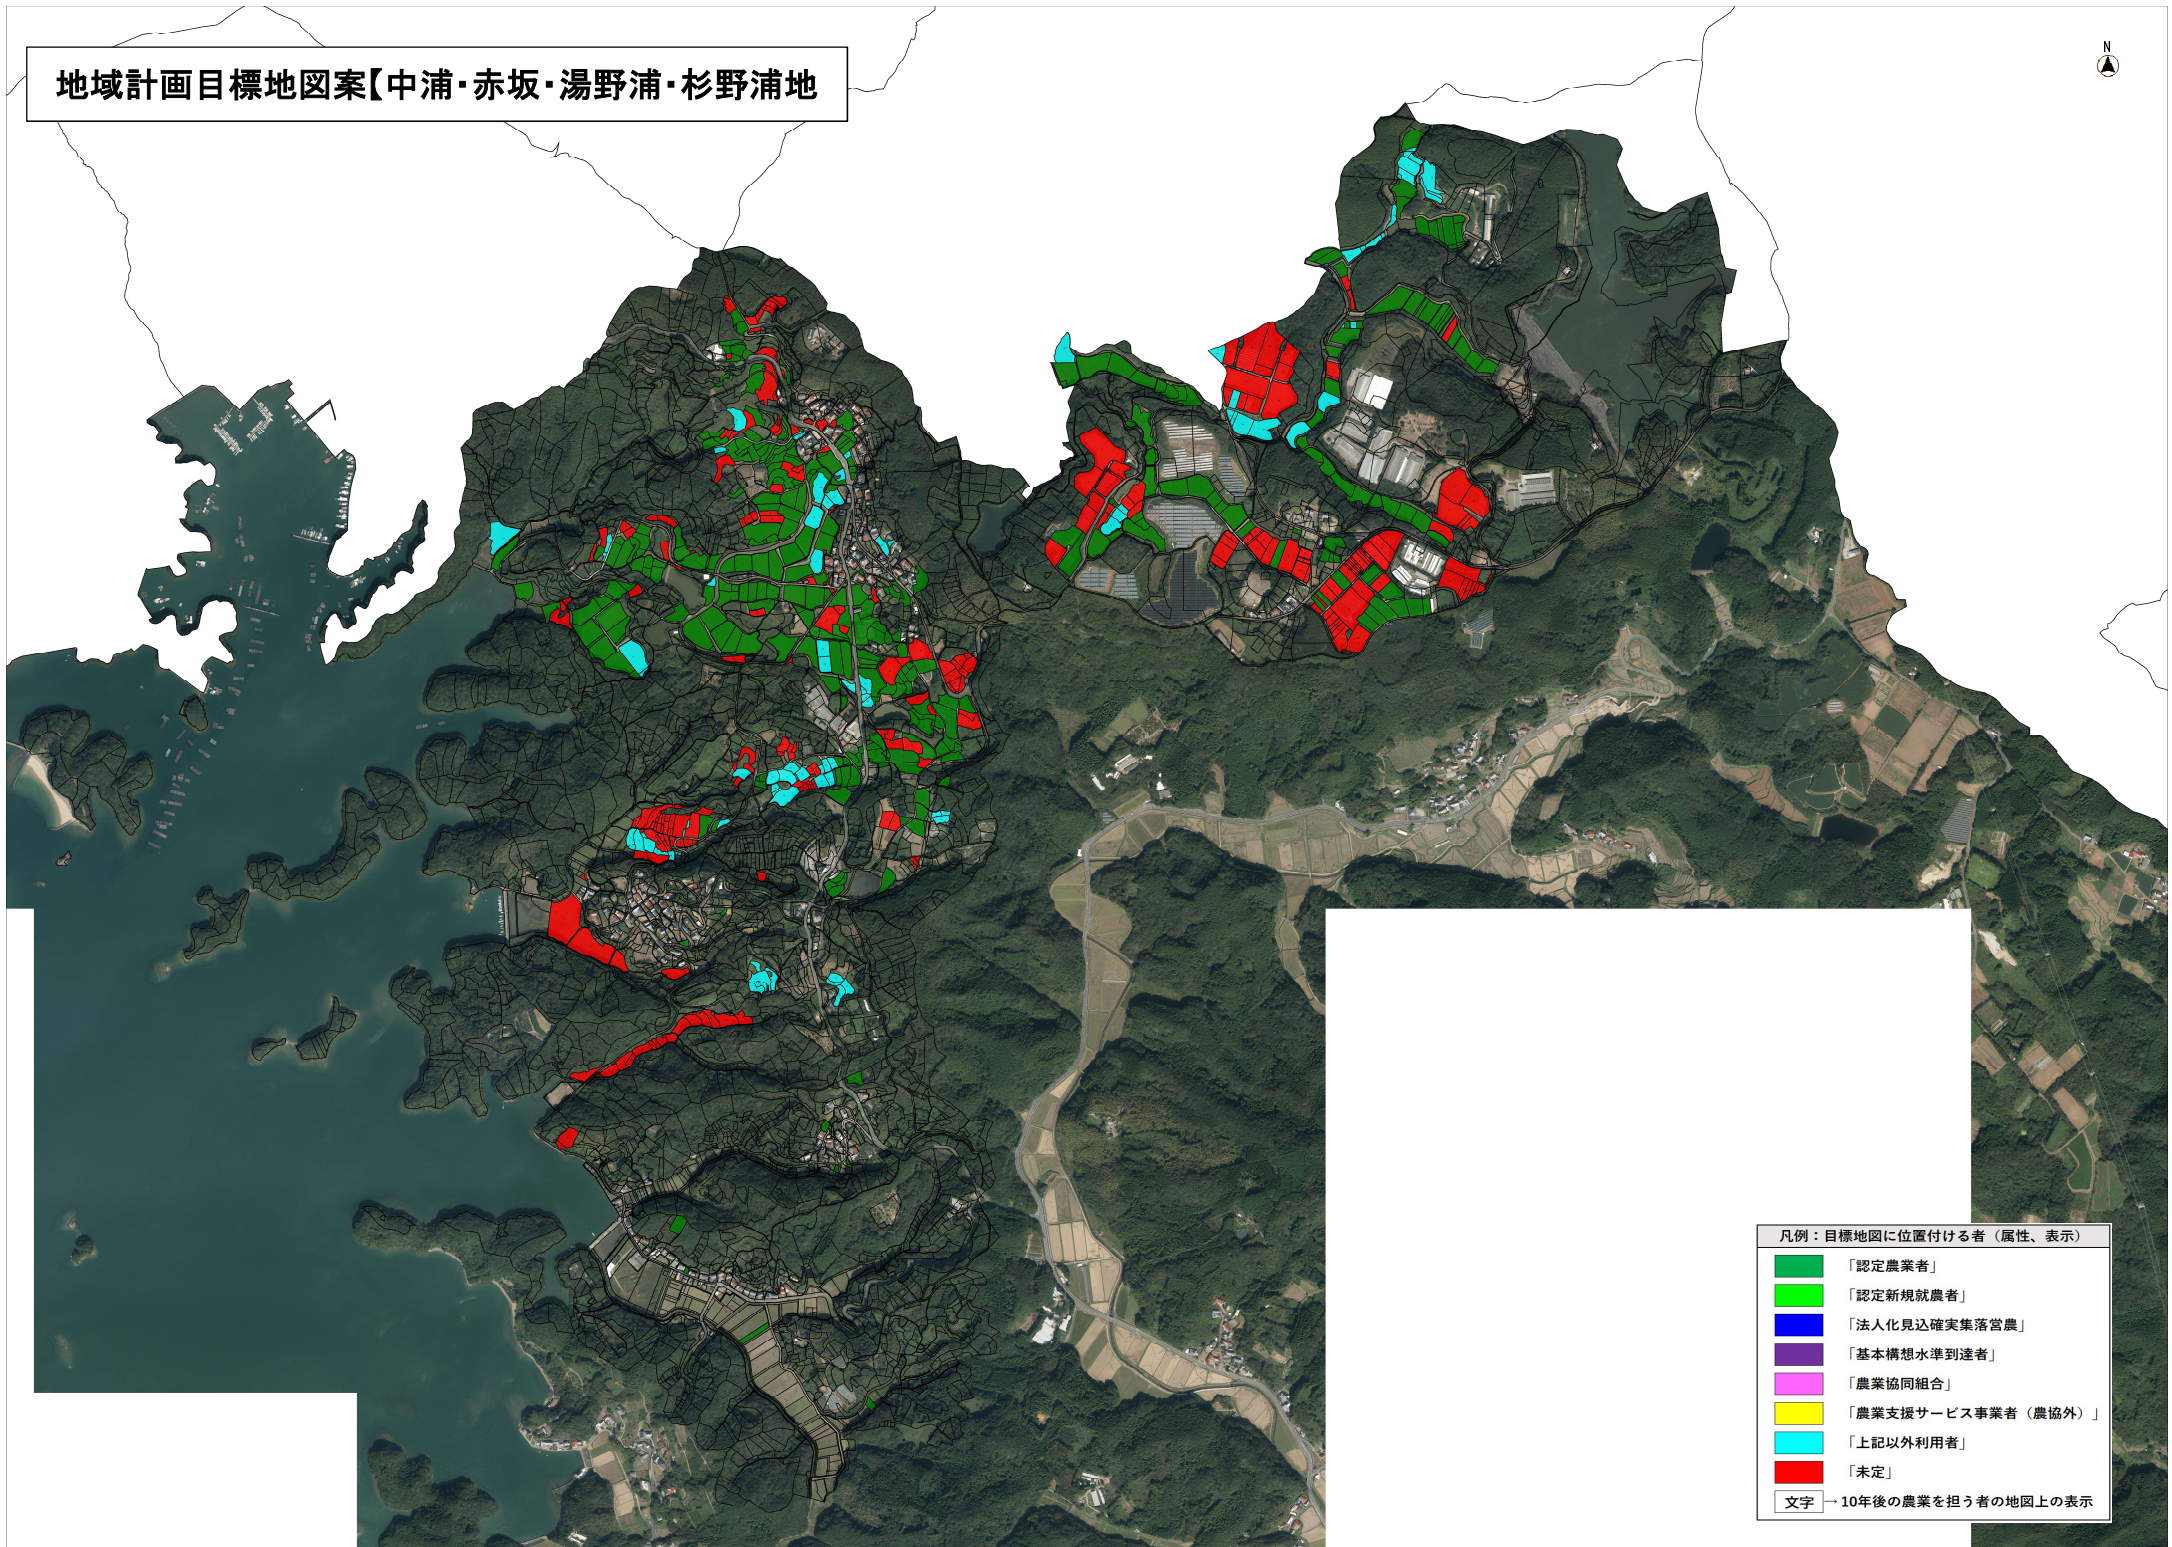

地域計画目標地図案【中浦・赤坂・湯野浦・杉野浦地】

- 凡例：目標地図に位置付ける者（属性、表示）
- 「認定農業者」
  - 「認定新規就農者」
  - 「法人化見込確実集落営農」
  - 「基本構想水準到達者」
  - 「農業協同組合」
  - 「農業支援サービス事業者（農協外）」
  - 「上記以外利用者」
  - 「未定」
- 文字 → 10年後の農業を担う者の地図上の表示