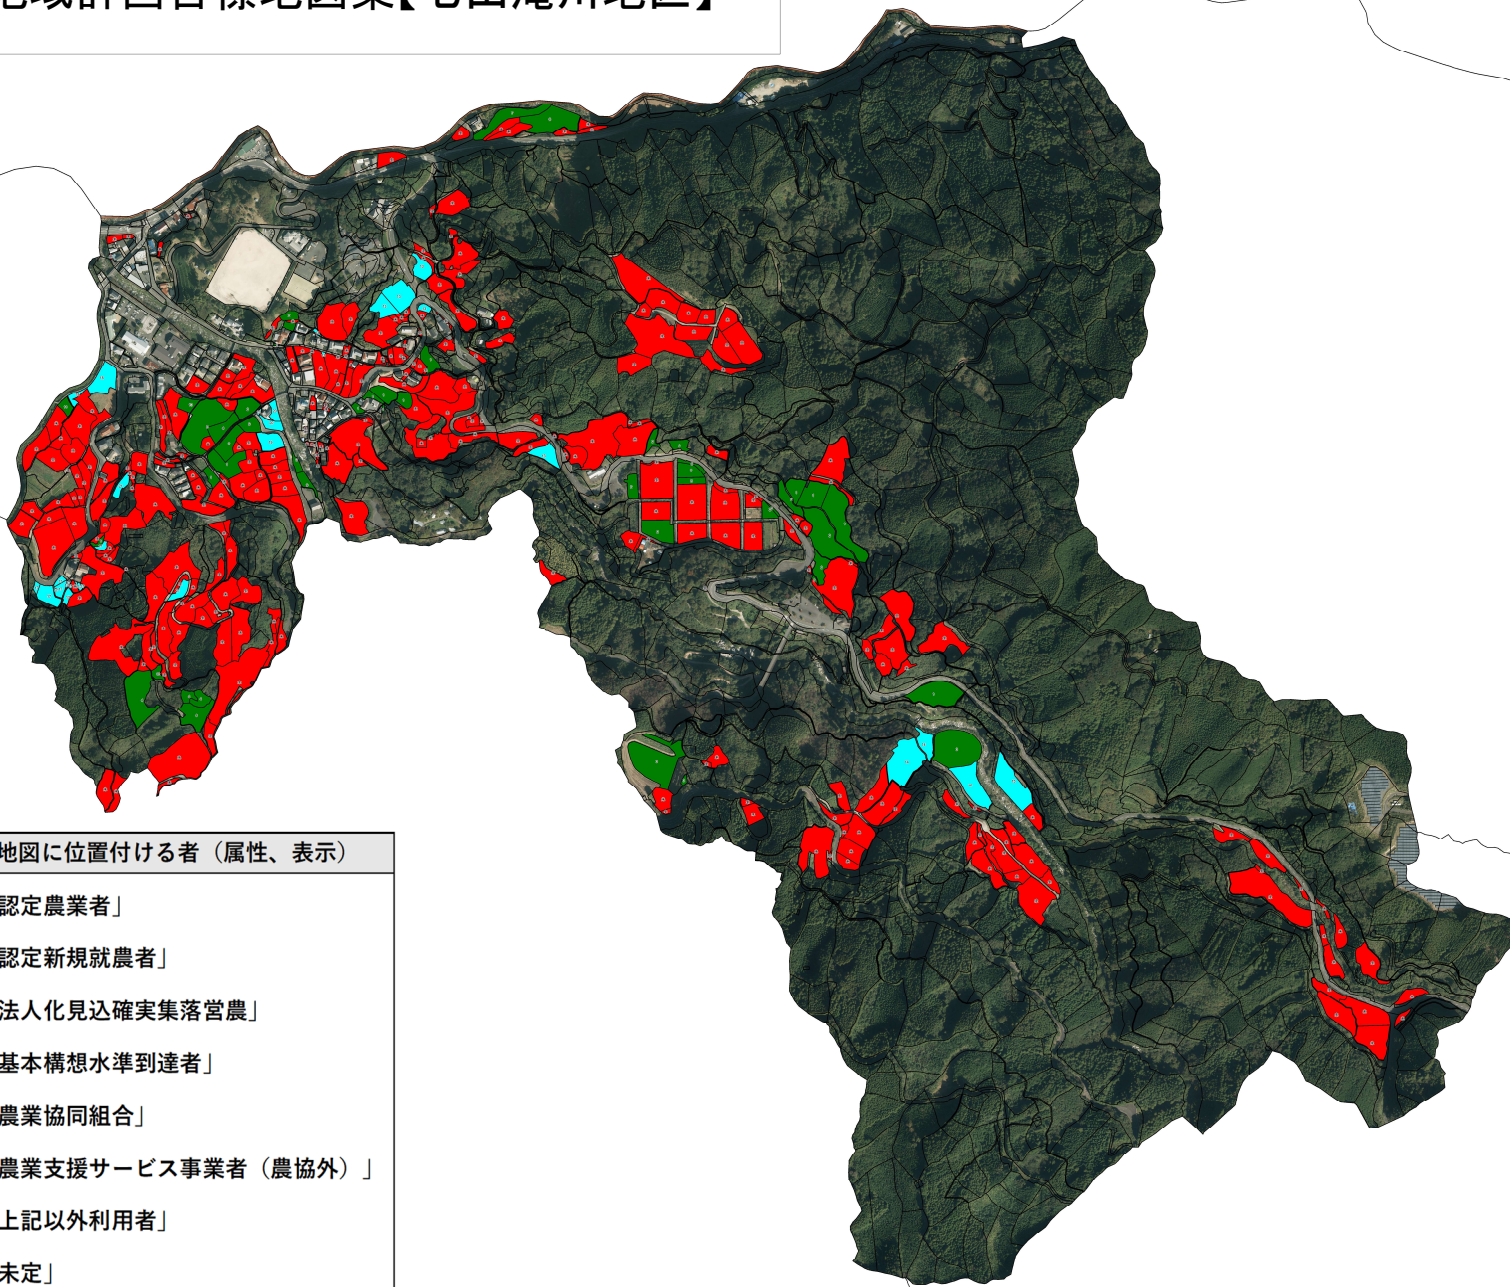

# 地域計画目標地図案【七山滝川地区】

凡例：目標地図に位置付ける者（属性、表示）

-  「認定農業者」
-  「認定新規就農者」
-  「法人化見込确实集落営農」
-  「基本構想水準到達者」
-  「農業協同組合」
-  「農業支援サービス事業者（農協外）」
-  「上記以外利用者」
-  「未定」

数字 → 10年後の農業を担う者の地図上の表示