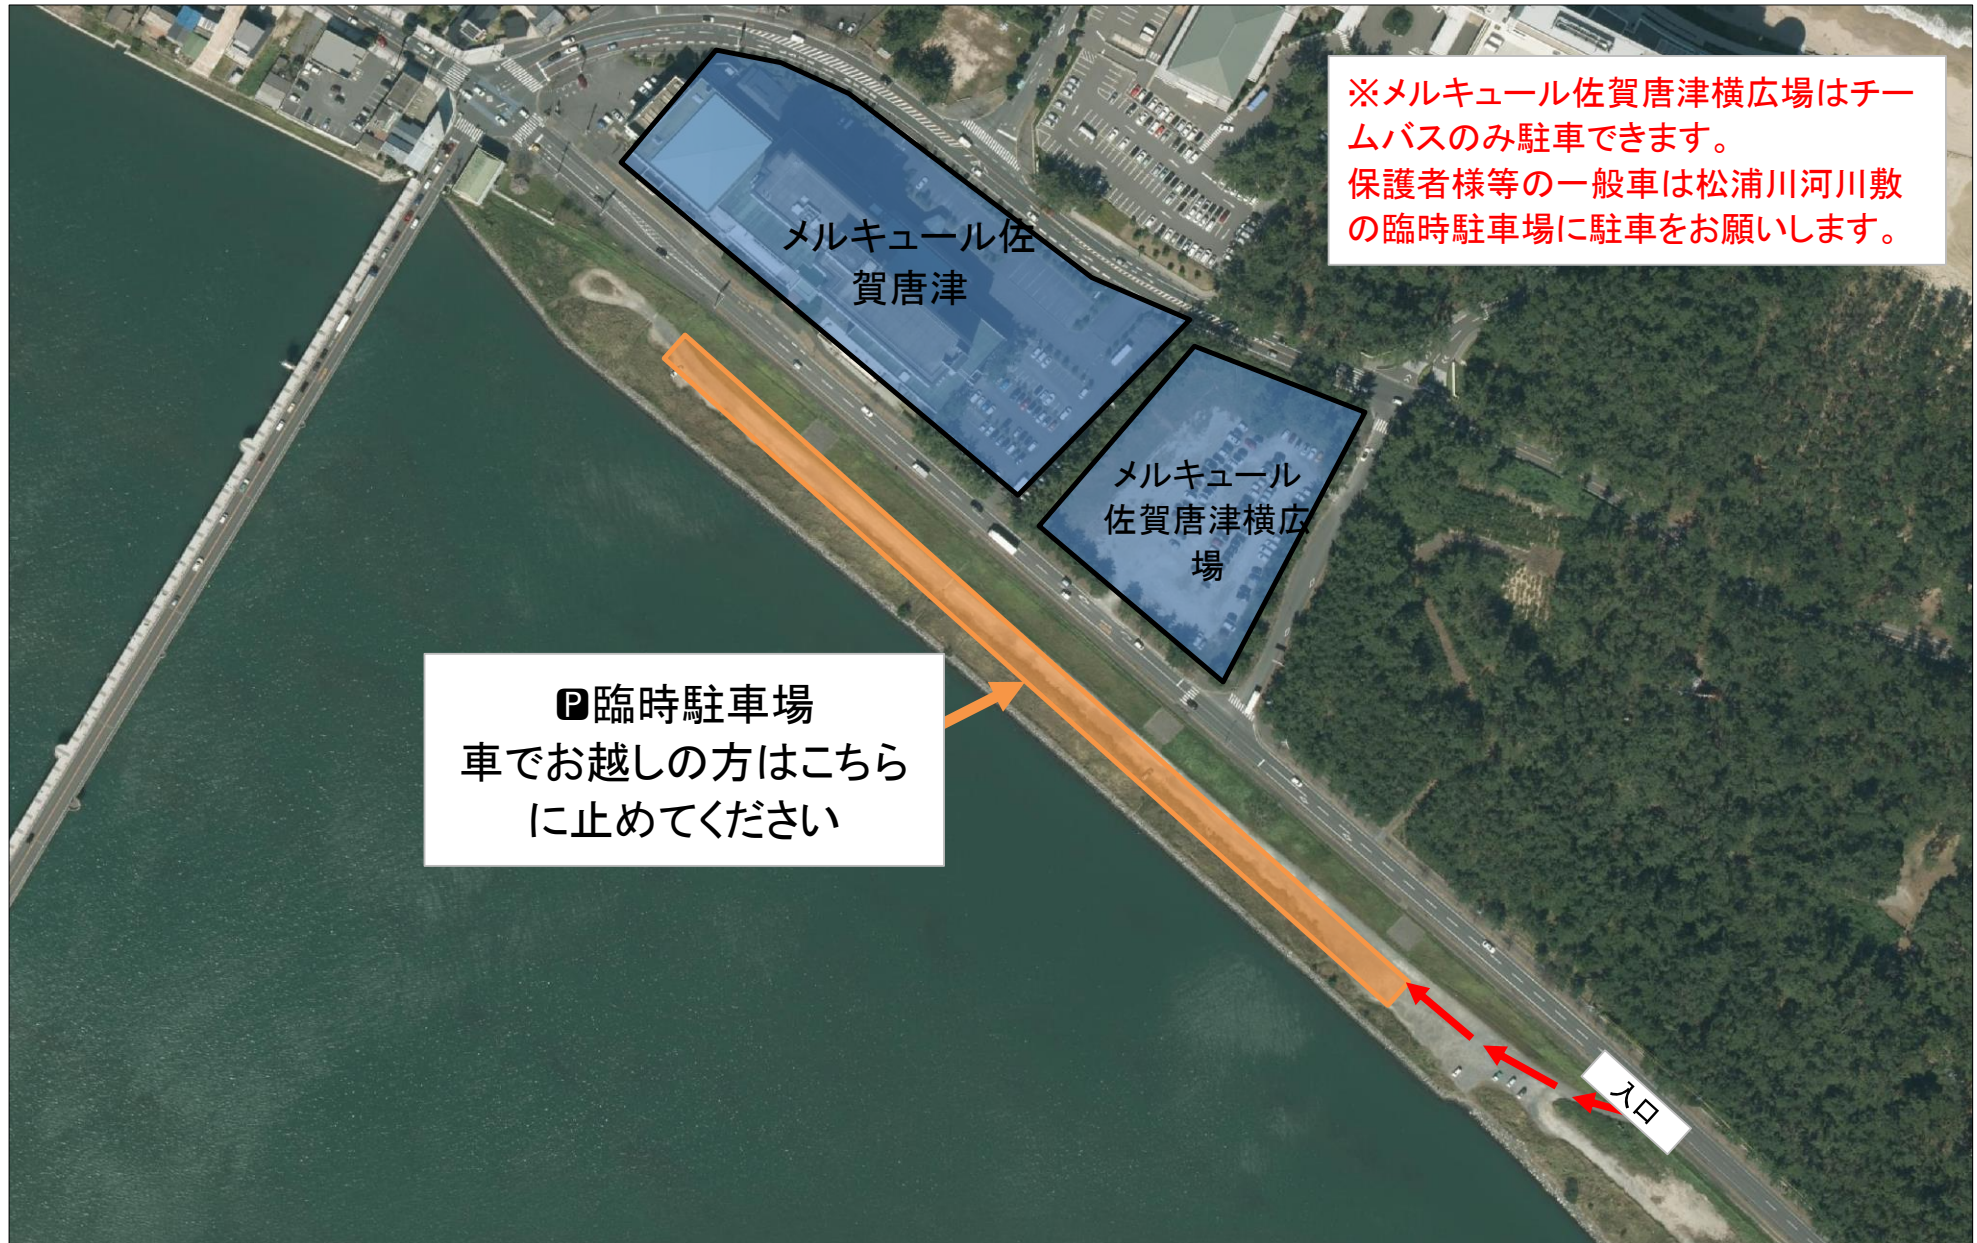

# 臨時駐車場図

※メルキュール佐賀唐津横広場はチームバスのみ駐車できます。  
保護者様等の一般車は松浦川河川敷の臨時駐車場に駐車をお願いします。

**P** 臨時駐車場  
車でお越しの方はこちらに止めてください

入口