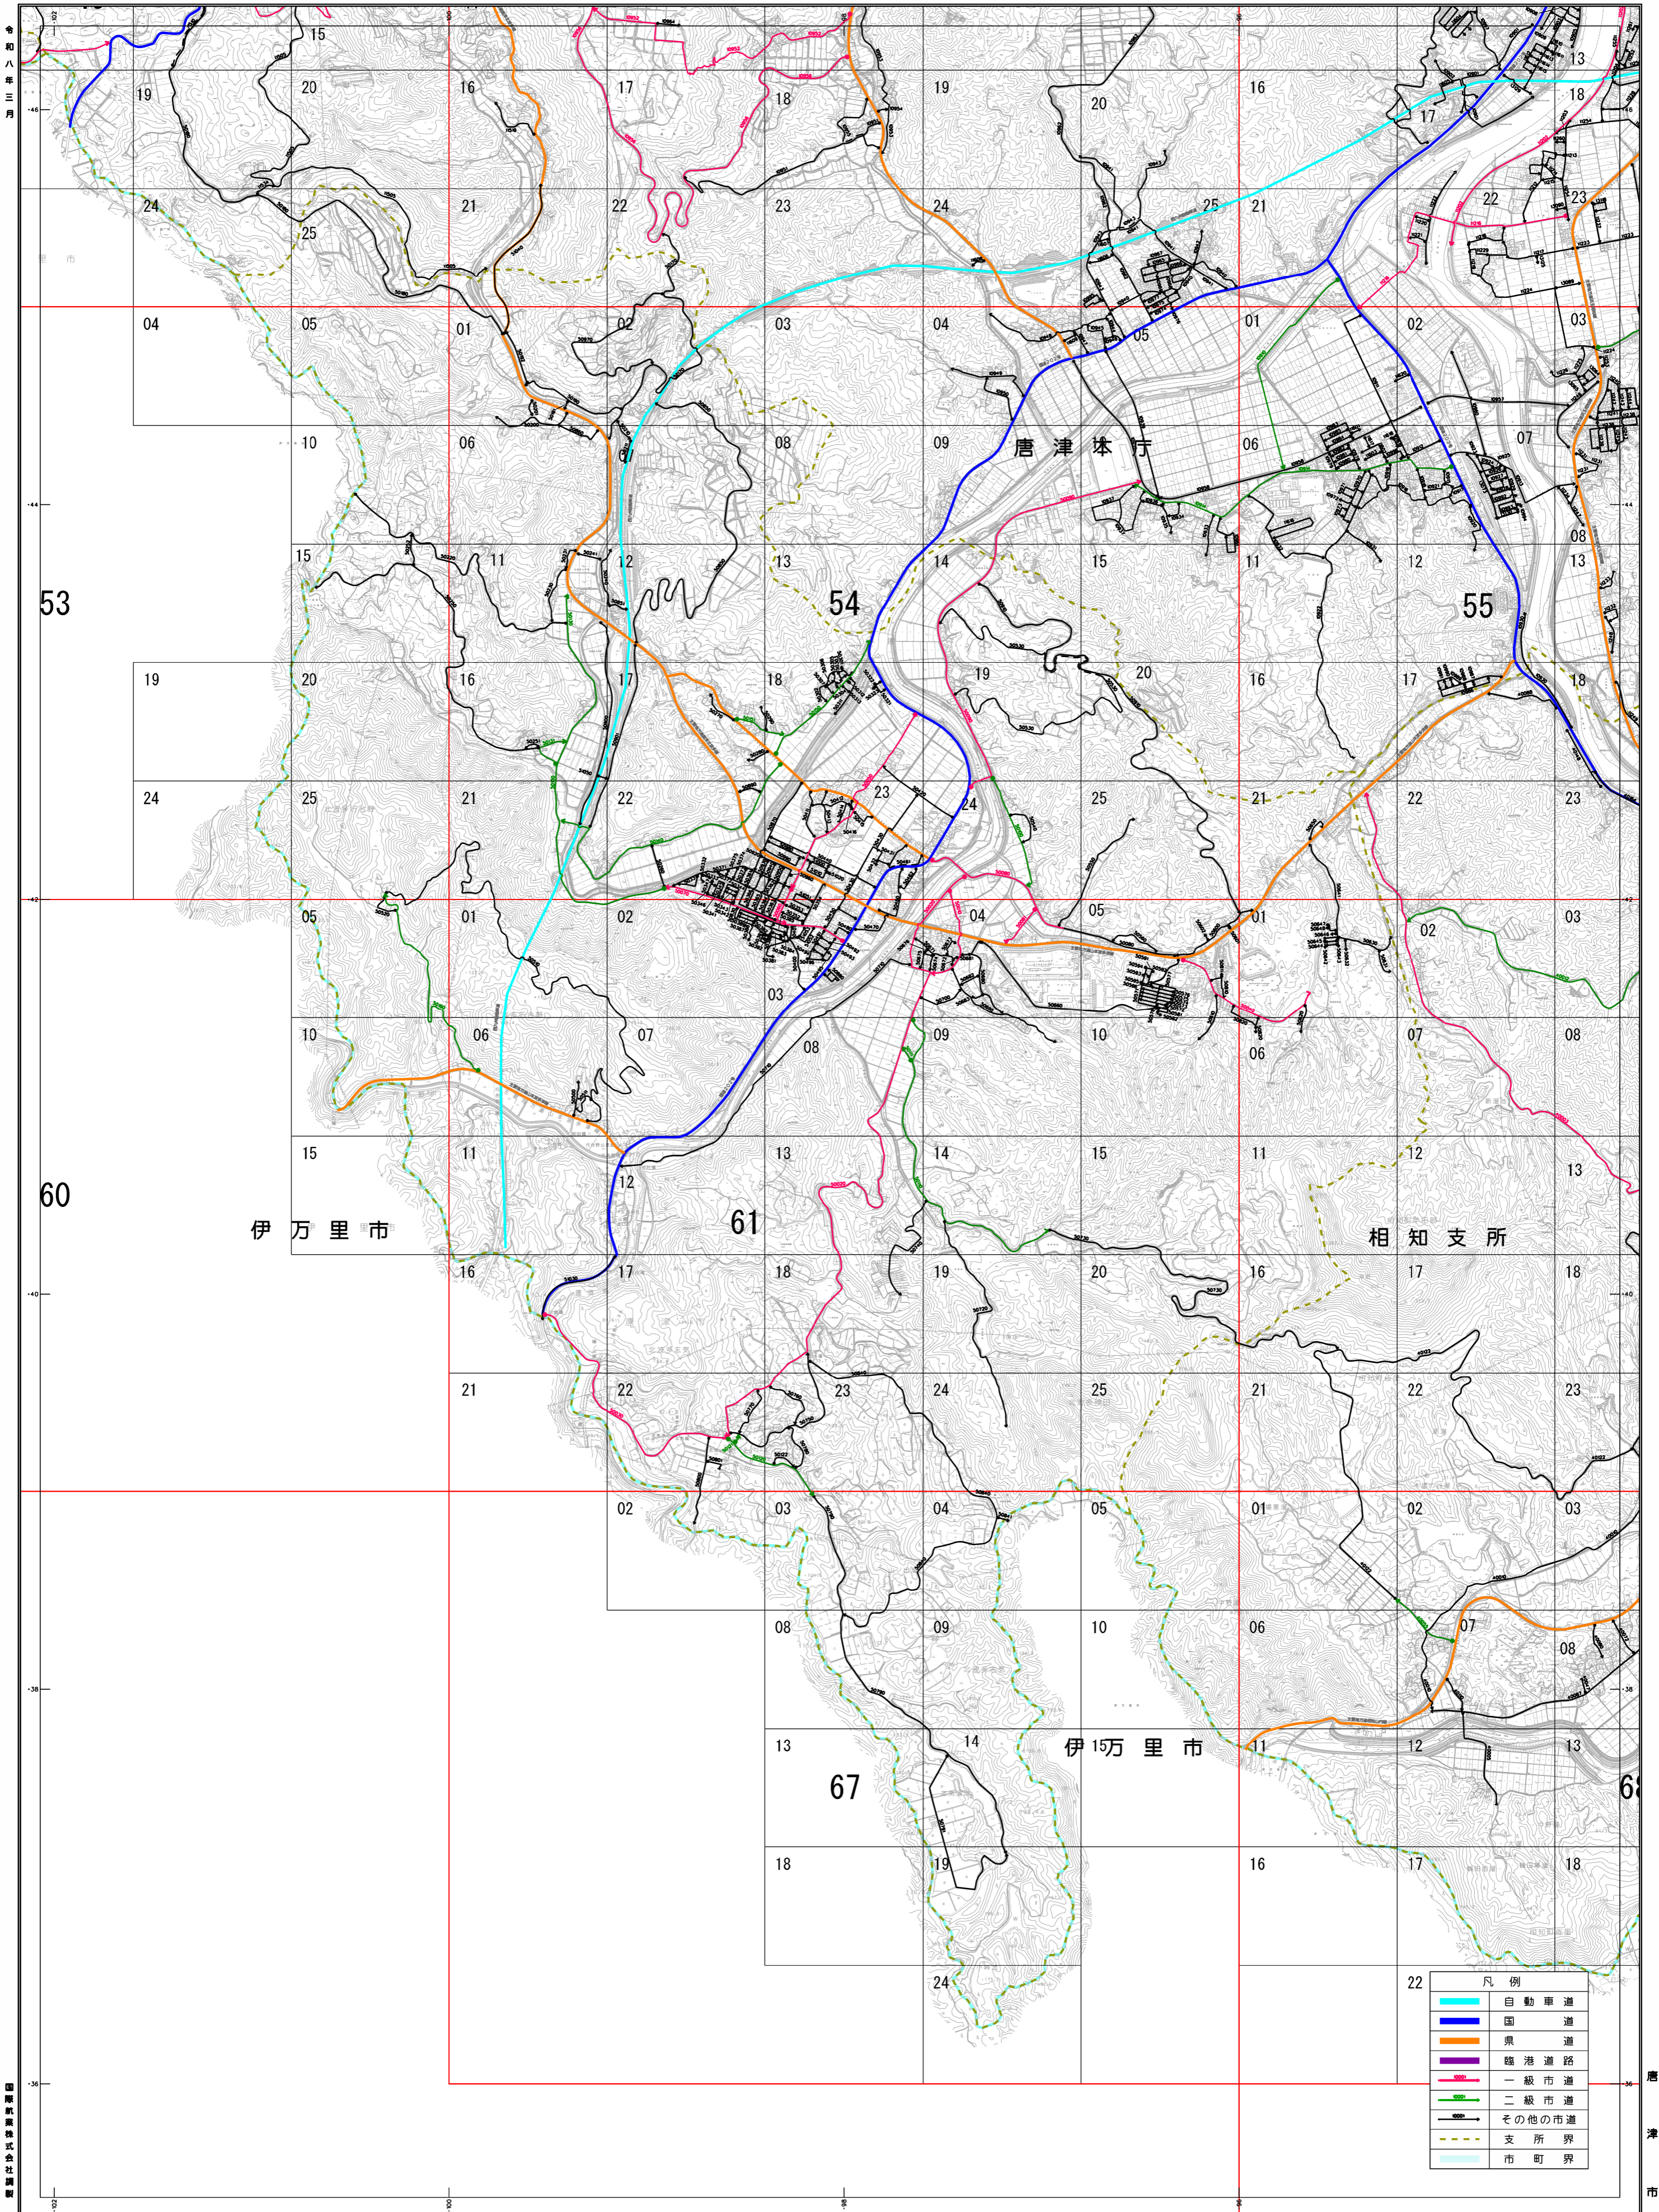

1:10,000

唐津市道路認定路線網図

(北波多支所)

凡例	
	自動車道
	国道
	県道
	臨港道路
	一級市道
	二級市道
	その他の市道
	支所界
	市町界

1:10,000

(北波多支所)