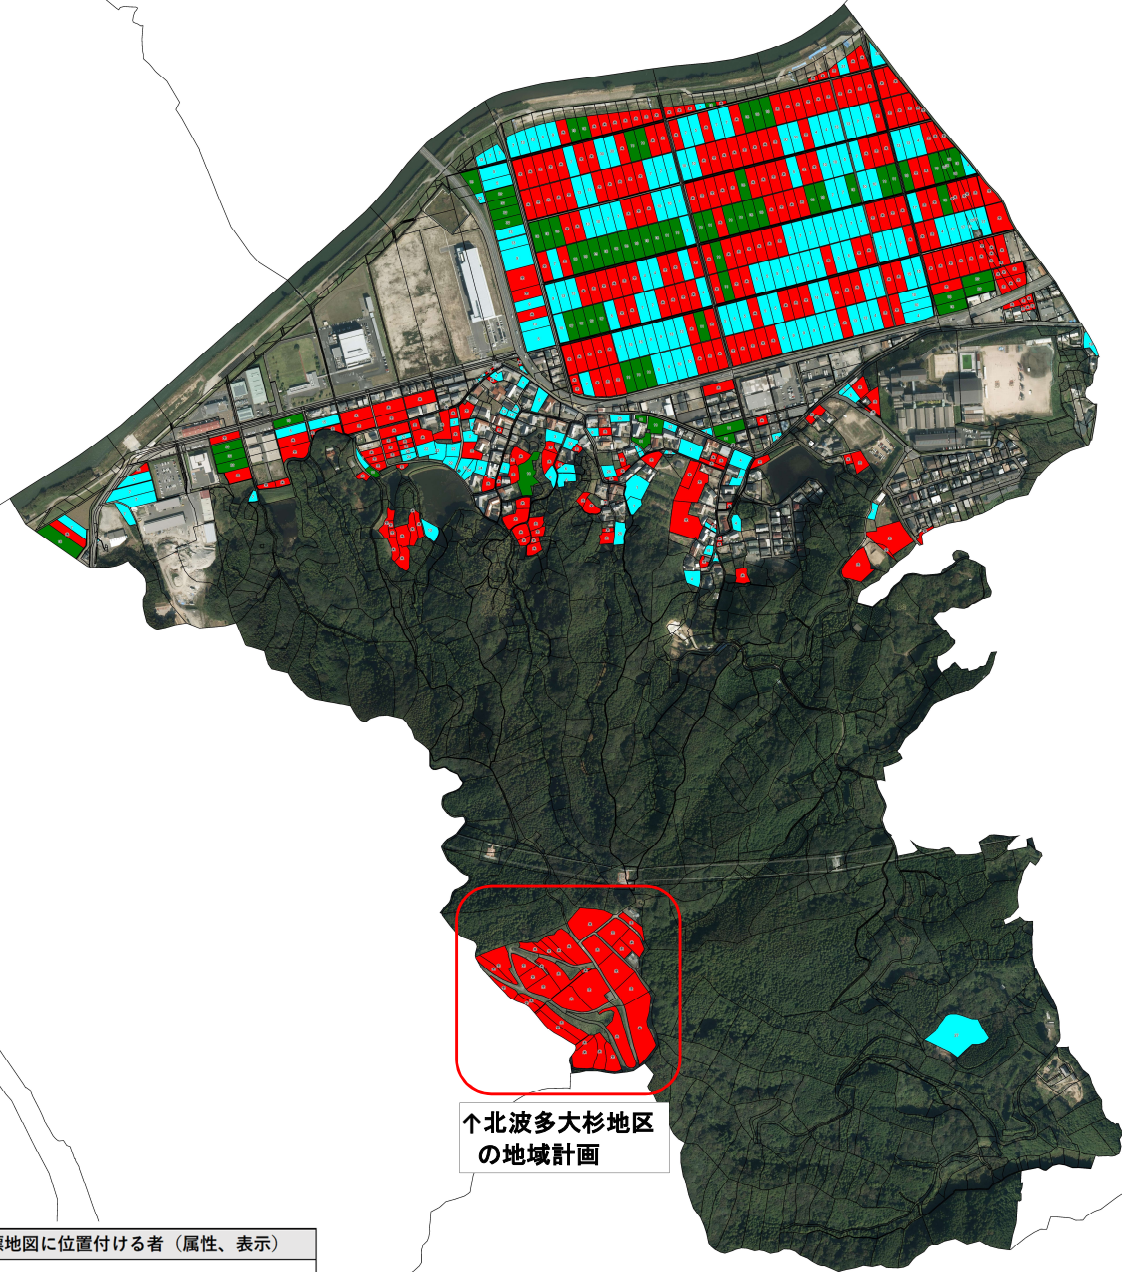

地域計画目標地図【石志地区】

↑北波多大杉地区
の地域計画

凡例：目標地図に位置付ける者（属性、表示）

■	「認定農業者」
■	「認定新規就農者」
■	「法人化見込確実集落営農」
■	「基本構想水準到達者」
■	「農業協同組合」
■	「農業支援サービス事業者（農協外）」
■	「上記以外利用者」
■	「未定」

数字 → 10年後の農業を担う者の地図上の表示